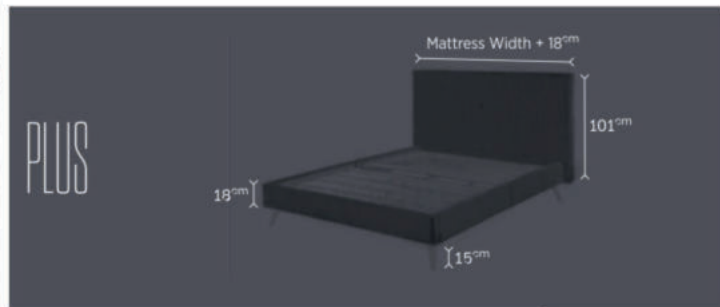

EUROPE SIZES			
Size	Box Number	Bed Stead (cm)	Price
90x190-200	Box 1	115x119x15	
	Box 2	207x42x20	
100x200	Box 1	125x119x15	
	Box 2	207x42x20	
120x200	Box 1	145x119x15	
	Box 2	207x42x20	
140x190-200	Box 1	165x119x15	
	Box 2	207x42x20	
150x200	Box 1	175x119x15	
	Box 2	207x42x20	
160x200	Box 1	185x119x15	
	Box 2	207x42x20	
180x200	Box 1	205x119x15	
	Box 2	207x42x20	
200x200	Box 1	225x119x15	
	Box 2	207x42x20	

UK SIZES WITH FR			
Size	Box Number	Bed Stead (cm)	Price
Single 90x190	Box 1	115x119x15	
	Box 2	207x42x20	
Double 140x190	Box 1	165x119x15	
	Box 2	207x42x20	
King 150x200	Box 1	175x119x15	
	Box 2	207x42x20	
Super King 180x200	Box 1	205x119x15	
	Box 2	207x42x20	

USA SIZES			
Size	Box Number	Bed Stead (cm)	Price
Twin 38" x 75"	Box 1	115x119x15	
	Box 2	207x42x20	
Twin XL 38" x 80"	Box 1	115x119x15	
	Box 2	207x42x20	
Full 54" x 74"	Box 1	165x119x15	
	Box 2	207x42x20	
Queen 60" x 80"	Box 1	175x119x15	
	Box 2	207x42x20	
King 76" x 80"	Box 1	205x119x15	
	Box 2	207x42x20	
California King 72" x 84"	Box 1	225x119x15	
	Box 2	207x42x20