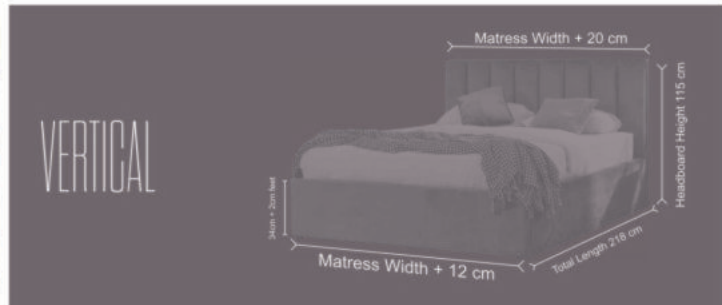

EUROPE SIZES					
Size	Box Number	Bed Stead (cm)	Price	Bed Storage (cm)	Price
90x190-200	Box 1	110x119x21		115,5x119x16	
	Box 2	195,5x44x19		195,5x44x22	
100x200	Box 1	120x119x21		125,5x119x16	
	Box 2	205,5x44x19		205,5x44x22	
120x200	Box 1	140x119x21		145,5x119x16	
	Box 2	205,5x44x19		205,5x44x22	
140x190-200	Box 1	160x119x21		165,5x119x16	
	Box 2	205,5x44x19		205,5x44x22	
150x200	Box 1	170x119x21		175,5x119x16	
	Box 2	205,5x44x19		205,5x44x22	
160x200	Box 1	180x119x21		185,5x119x16	
	Box 2	205,5x44x19		205,5x44x22	
180x200	Box 1	200x119x21		205,5x119x16	
	Box 2	205,5x44x19		205,5x44x22	
200x200	Box 1	220x119x21		225,5x119x16	
	Box 2	205,5x44x19		205,5x44x22	

UK SIZES WITH FR					
Size	Box Number	Bed Stead (cm)	Price	Bed Storage (cm)	Price
Single 90x190	Box 1	110x119x21		115,5x119x16	
	Box 2	195,5x44x19		195,5x44x22	
Double 140x190	Box 1	140x119x21		145,5x119x16	
	Box 2	205,5x44x19		205,5x44x22	
King 190x200	Box 1	170x119x21		175,5x119x16	
	Box 2	205,5x44x19		205,5x44x22	
Super King 180x200	Box 1	200x119x21		205,5x119x16	
	Box 2	205,5x44x19		205,5x44x22	

USA SIZES					
Size	Box Number	Bed Stead (cm)	Price	Bed Storage (cm)	Price
Twin 38" x 75"	Box 1	110x119x21		115,5x119x16	
	Box 2	195,5x44x19		195,5x44x22	
Twin XL 38" x 80"	Box 1	130x119x21		135,5x119x16	
	Box 2	195,5x44x19		195,5x44x22	
Full 54" x 74"	Box 1	140x119x21		145,5x119x16	
	Box 2	205,5x44x19		205,5x44x22	
Queen 60" x 80"	Box 1	170x119x21		175,5x119x16	
	Box 2	205,5x44x19		205,5x44x22	
King 76" x 80"	Box 1	200x119x21		205,5x119x16	
	Box 2	205,5x44x19		205,5x44x22	
California King 72" x 84"	Box 1	220x119x21		225,5x119x16	
	Box 2	205,5x44x19		205,5x44x22