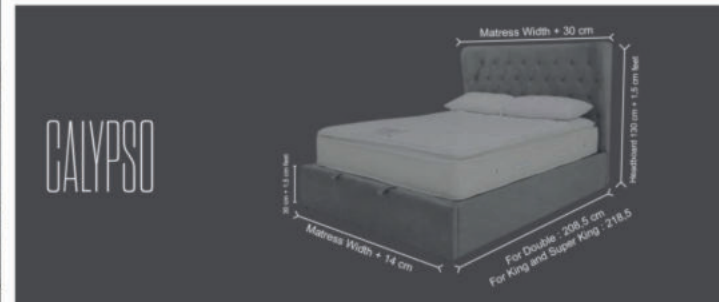

EUROPE SIZES			
Size	Box Number	Bed Stead (cm)	Price
90x190-200	Box 1	Not Available	
	Box 2	Not Available	
	Box 3	Not Available	
100x200	Box 1	Not Available	
	Box 2	Not Available	
	Box 3	Not Available	
120x200	Box 1	Not Available	
	Box 2	Not Available	
	Box 3	Not Available	
140x190-200	Box 1	175x138x26	
	Box 2	143x103x13	
	Box 3	208x36x13	
150x200	Box 1	185x138x26	
	Box 2	153x103x13	
	Box 3	208x36x13	
160x200	Box 1	195x138x26	
	Box 2	163x103x13	
	Box 3	208x36x13	
180x200	Box 1	216x138x26	
	Box 2	183x103x13	
	Box 3	208x36x13	
200x200	Box 1	Not Available	
	Box 2	Not Available	
	Box 3	Not Available	

UK SIZES WITH FR			
Size	Box Number	Bed Stead (cm)	Price
Single 90x190	Box 1	Not Available	
	Box 2	Not Available	
	Box 3	Not Available	
Double 140x190	Box 1	175x138x26	
	Box 2	143x103x13	
	Box 3	208x36x13	
King 150x200	Box 1	185x138x26	
	Box 2	153x103x13	
	Box 3	208x36x13	
Super King 180x200	Box 1	216x138x26	
	Box 2	183x103x13	
	Box 3	208x36x13	

USA SIZES			
Size	Box Number	Bed Stead (cm)	Price
Twin 90x190	Box 1	Not Available	
	Box 2	Not Available	
	Box 3	Not Available	
Twin XL 90x200	Box 1	Not Available	
	Box 2	Not Available	
	Box 3	Not Available	
Full 140x190	Box 1	175x138x26	
	Box 2	143x103x13	
	Box 3	208x36x13	
Queen 150x200	Box 1	185x138x26	
	Box 2	153x103x13	
	Box 3	208x36x13	
King 180x200	Box 1	216x138x26	
	Box 2	183x103x13	
	Box 3	208x36x13	
California King 200x200	Box 1	Not Available	
	Box 2	Not Available	
	Box 3	Not Available