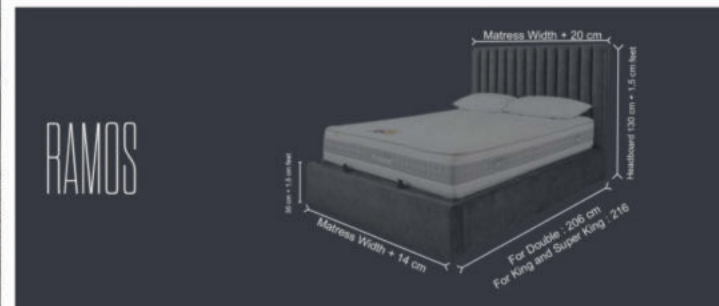

www.rosehantrade.com

EUROPE SIZES			
Size	Box Number	Bed Stead (cm)	Price
90x190-200	Box 1	Not Available	
	Box 2	Not Available	
	Box 3	Not Available	
100x200	Box 1	Not Available	
	Box 2	Not Available	
	Box 3	Not Available	
120x200	Box 1	Not Available	
	Box 2	Not Available	
	Box 3	Not Available	
140x190-200	Box 1	169x138x16	
	Box 2	143x98x13	
	Box 3	208x36x13	
150x200	Box 1	179x138x16	
	Box 2	153x103x13	
	Box 3	208x36x13	
160x200	Box 1	188x138x16	
	Box 2	163x103x13	
	Box 3	208x36x13	
180x200	Box 1	209x138x16	
	Box 2	183x103x13	
	Box 3	208x36x13	
200x200	Box 1	Not Available	
	Box 2	Not Available	
	Box 3	Not Available	

UK SIZES WITH FR			
Size	Box Number	Bed Stead (cm)	Price
Single 90x190	Box 1	Not Available	
	Box 2	Not Available	
	Box 3	Not Available	
Double 140x190	Box 1	169x138x16	
	Box 2	143x98x13	
	Box 3	208x36x13	
King 150x200	Box 1	179x138x16	
	Box 2	153x103x13	
	Box 3	208x36x13	
Super King 180x200	Box 1	209x138x16	
	Box 2	183x103x13	
	Box 3	208x36x13	

USA SIZES			
Size	Box Number	Bed Stead (cm)	Price
Twin 90x190	Box 1	Not Available	
	Box 2	Not Available	
	Box 3	Not Available	
Twin XL 90x200	Box 1	Not Available	
	Box 2	Not Available	
	Box 3	Not Available	
Full 140x190	Box 1	169x138x16	
	Box 2	143x98x13	
	Box 3	208x36x13	
Queen 150x200	Box 1	179x138x16	
	Box 2	153x103x13	
	Box 3	208x36x13	
King 180x200	Box 1	209x138x16	
	Box 2	183x103x13	
	Box 3	208x36x13	
California King 200x200	Box 1	Not Available	
	Box 2	Not Available	
	Box 3	Not Available