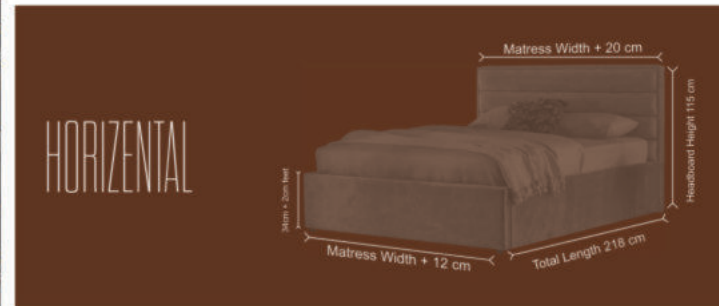

EUROPE SIZES					
Size	Box Number	Bed Stead (cm)	Price	Bed Storage (cm)	Price
90x190-200	Box 1	110x119x21		115,5x119x16	
	Box 2	195,5x44x19		195,5x44x22	
100x200	Box 1	120x119x21		125,5x119x16	
	Box 2	205,5x44x19		205,5x44x22	
120x200	Box 1	140x119x21		145,5x119x16	
	Box 2	205,5x44x19		205,5x44x22	
140x190-200	Box 1	160x119x21		165,5x119x16	
	Box 2	205,5x44x19		205,5x44x22	
150x200	Box 1	170x119x21		175,5x119x16	
	Box 2	205,5x44x19		205,5x44x22	
160x200	Box 1	180x119x21		185,5x119x16	
	Box 2	205,5x44x19		205,5x44x22	
180x200	Box 1	200x119x21		205,5x119x16	
	Box 2	205,5x44x19		205,5x44x22	
200x200	Box 1	220x119x21		225,5x119x16	
	Box 2	205,5x44x19		205,5x44x22	

UK SIZES WITH FR					
Size	Box Number	Bed Stead (cm)	Price	Bed Storage (cm)	Price
Single 90x190	Box 1	110x119x21		115,5x119x16	
	Box 2	195,5x44x19		195,5x44x22	
Double 140x190	Box 1	140x119x21		145,5x119x16	
	Box 2	205,5x44x19		205,5x44x22	
King 150x200	Box 1	170x119x21		175,5x119x16	
	Box 2	205,5x44x19		205,5x44x22	
Super King 180x200	Box 1	200x119x21		205,5x119x16	
	Box 2	205,5x44x19		205,5x44x22	

USA SIZES					
Size	Box Number	Bed Stead (cm)	Price	Bed Storage (cm)	Price
Twin 38" x 75"	Box 1	110x119x21		115,5x119x16	
	Box 2	195,5x44x19		195,5x44x22	
Twin XL 38" x 80"	Box 1	130x119x21		135,5x119x16	
	Box 2	195,5x44x19		195,5x44x22	
Full 54" x 74"	Box 1	140x119x21		145,5x119x16	
	Box 2	205,5x44x19		205,5x44x22	
Queen 60" x 80"	Box 1	170x119x21		175,5x119x16	
	Box 2	205,5x44x19		205,5x44x22	
King 76" x 80"	Box 1	200x119x21		205,5x119x16	
	Box 2	205,5x44x19		205,5x44x22	
California King 72" x 84"	Box 1	220x119x21		225,5x119x16	
	Box 2	205,5x44x19		205,5x44x22