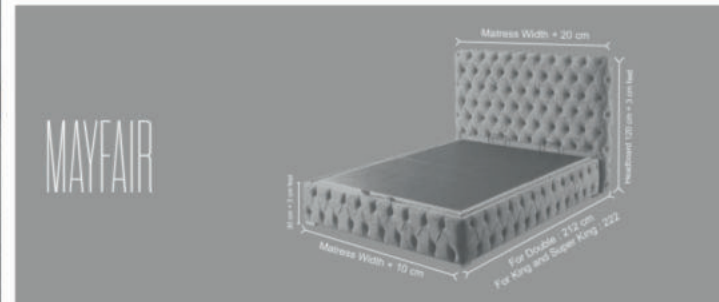

www.johanantrade.com

EUROPE SIZES			
Size	Box Number	Bed Stead (cm)	Price
90x190-200	Box 1	Not Available	
	Box 2	Not Available	
	Box 3	Not Available	
100x200	Box 1	Not Available	
	Box 2	Not Available	
	Box 3	Not Available	
120x200	Box 1	Not Available	
	Box 2	Not Available	
	Box 3	Not Available	
140x190-200	Box 1	170x130x18	
	Box 2	143x103x13	
	Box 3	208x36x13	
150x200	Box 1	180x130x17	
	Box 2	155x104x13	
	Box 3	208x36x13	
160x200	Box 1	190x130x18	
	Box 2	163x103x13	
	Box 3	208x36x13	
180x200	Box 1	210x130x17	
	Box 2	184x104x14	
	Box 3	208x36x13	
200x200	Box 1	Not Available	
	Box 2	Not Available	
	Box 3	Not Available	

UK SIZES WITH FR			
Size	Box Number	Bed Stead (cm)	Price
Single 90x190	Box 1	Not Available	
	Box 2	Not Available	
	Box 3	Not Available	
Double 140x190	Box 1	170x130x18	
	Box 2	143x103x13	
	Box 3	208x36x13	
King 150x200	Box 1	180x130x17	
	Box 2	155x104x13	
	Box 3	208x36x13	
Super King 180x200	Box 1	210x130x17	
	Box 2	184x104x14	
	Box 3	208x36x13	

USA SIZES			
Size	Box Number	Bed Stead (cm)	Price
Twin 90x190	Box 1	Not Available	
	Box 2	Not Available	
	Box 3	Not Available	
Twin XL 90x200	Box 1	Not Available	
	Box 2	Not Available	
	Box 3	Not Available	
Full 140x190	Box 1	170x130x18	
	Box 2	143x103x13	
	Box 3	208x36x13	
Queen 150x200	Box 1	180x130x17	
	Box 2	155x104x13	
	Box 3	208x36x13	
King 180x200	Box 1	210x130x17	
	Box 2	184x104x14	
	Box 3	208x36x13	
California King 200x200	Box 1	Not Available	
	Box 2	Not Available	
	Box 3	Not Available