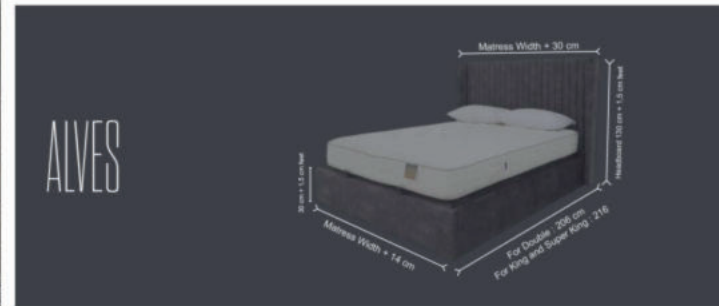

EUROPE SIZES			
Size	Box Number	Bed Stead (cm)	Price
90x190-200	Box 1	Not Available	
	Box 2	Not Available	
100x200	Box 1	Not Available	
	Box 2	Not Available	
120x200	Box 1	Not Available	
	Box 2	Not Available	
140x190-200	Box 1	175x138x26	
	Box 2	208x36x13	
150x200	Box 1	185x138x26	
	Box 2	208x36x13	
160x200	Box 1	195x138x26	
	Box 2	208x36x13	
180x200	Box 1	216x138x26	
	Box 2	208x36x13	
200x200	Box 1	Not Available	
	Box 2	Not Available	

UK SIZES WITH FR			
Size	Box Number	Bed Stead (cm)	Price
Single 90x190	Box 1	Not Available	
	Box 2	Not Available	
Double 140x190	Box 1	175x138x26	
	Box 2	208x36x13	
King 150x200	Box 1	185x138x26	
	Box 2	208x36x13	
Super King 180x200	Box 1	216x138x26	
	Box 2	208x36x13	

USA SIZES			
Size	Box Number	Bed Stead (cm)	Price
Twin 90x190	Box 1	Not Available	
	Box 2	Not Available	
Twin XL 90x200	Box 1	Not Available	
	Box 2	Not Available	
Full 140x190	Box 1	175x138x26	
	Box 2	208x36x13	
Queen 150x200	Box 1	185x138x26	
	Box 2	208x36x13	
King 180x200	Box 1	216x138x26	
	Box 2	208x36x13	
California King 200x200	Box 1	Not Available	
	Box 2	Not Available