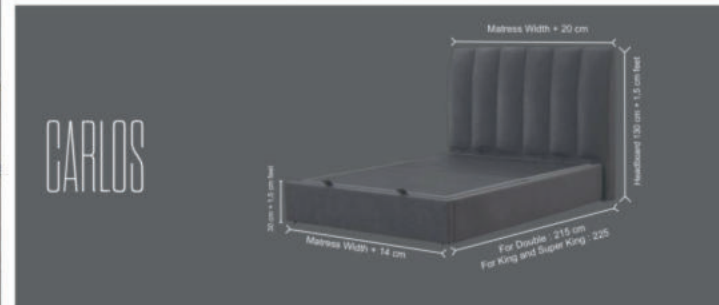

EUROPE SIZES			
Size	Box Number	Bed Stead (cm)	Price
90x190-200	Box 1	Not Available	
	Box 2	Not Available	
	Box 3	Not Available	
100x200	Box 1	Not Available	
	Box 2	Not Available	
	Box 3	Not Available	
120x200	Box 1	Not Available	
	Box 2	Not Available	
	Box 3	Not Available	
140x190-200	Box 1	166x137x23	
	Box 2	143x101x13	
	Box 3	205x36x13	
150x200	Box 1	176x137x23	
	Box 2	153x103x13	
	Box 3	208x36x13	
160x200	Box 1	186x137x23	
	Box 2	163x103x13	
	Box 3	208x36x13	
180x200	Box 1	206x137x23	
	Box 2	183x103x13	
	Box 3	208x36x13	
200x200	Box 1	Not Available	
	Box 2	Not Available	
	Box 3	Not Available	

UK SIZES WITH FR			
Size	Box Number	Bed Stead (cm)	Price
Single 90x190	Box 1	Not Available	
	Box 2	Not Available	
	Box 3	Not Available	
Double 140x190	Box 1	166x137x23	
	Box 2	143x101x13	
	Box 3	205x36x13	
King 150x200	Box 1	176x137x23	
	Box 2	153x103x13	
	Box 3	208x36x13	
Super King 180x200	Box 1	206x137x23	
	Box 2	183x103x13	
	Box 3	208x36x13	

USA SIZES			
Size	Box Number	Bed Stead (cm)	Price
Twin 90x190	Box 1	Not Available	
	Box 2	Not Available	
	Box 3	Not Available	
Twin XL 90x200	Box 1	Not Available	
	Box 2	Not Available	
	Box 3	Not Available	
Full 140x190	Box 1	166x137x23	
	Box 2	143x101x13	
	Box 3	205x36x13	
Queen 150x200	Box 1	176x137x23	
	Box 2	153x103x13	
	Box 3	208x36x13	
King 180x200	Box 1	206x137x23	
	Box 2	183x103x13	
	Box 3	208x36x13	
California King 200x200	Box 1	Not Available	
	Box 2	Not Available	
	Box 3	Not Available