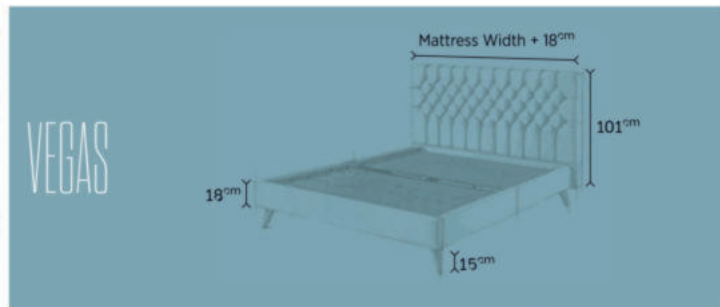

EUROPE SIZES			
Size	Box Number	Bed Stead (cm)	Price
90x190-200	Box 1	115x119x15	
	Box 2	207x42x20	
100x200	Box 1	125x119x15	
	Box 2	207x42x20	
120x200	Box 1	145x119x15	
	Box 2	207x42x20	
140x190-200	Box 1	165x119x15	
	Box 2	207x42x20	
150x200	Box 1	175x119x15	
	Box 2	207x42x20	
160x200	Box 1	185x119x15	
	Box 2	207x42x20	
180x200	Box 1	205x119x15	
	Box 2	207x42x20	
200x200	Box 1	225x119x15	
	Box 2	207x42x20	

UK SIZES WITH FR			
Size	Box Number	Bed Stead (cm)	Price
Single 90x190	Box 1	115x119x15	
	Box 2	207x42x20	
Double 140x190	Box 1	165x119x15	
	Box 2	207x42x20	
King 150x200	Box 1	175x119x15	
	Box 2	207x42x20	
Super King 180x200	Box 1	205x119x15	
	Box 2	207x42x20	

USA SIZES			
Size	Box Number	Bed Stead (cm)	Price
Twin 38" x 75"	Box 1	115x119x15	
	Box 2	207x42x20	
Twin XL 38" x 80"	Box 1	115x119x15	
	Box 2	207x42x20	
Full 54" x 74"	Box 1	165x119x15	
	Box 2	207x42x20	
Queen 60" x 80"	Box 1	175x119x15	
	Box 2	207x42x20	
King 76" x 80"	Box 1	205x119x15	
	Box 2	207x42x20	
California King 72" x 84"	Box 1	225x119x15	
	Box 2	207x42x20