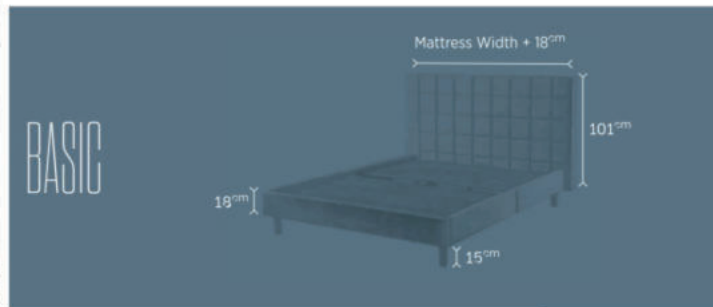

EUROPE SIZES			
Size	Box Number	Bed Stead (cm)	Price
90x190-200	Box 1	115x119x15	
	Box 2	207x42x20	
100x200	Box 1	125x119x15	
	Box 2	207x42x20	
120x200	Box 1	145x119x15	
	Box 2	207x42x20	
140x190-200	Box 1	165x119x15	
	Box 2	207x42x20	
150x200	Box 1	175x119x15	
	Box 2	207x42x20	
160x200	Box 1	185x119x15	
	Box 2	207x42x20	
180x200	Box 1	205x119x15	
	Box 2	207x42x20	
200x200	Box 1	225x119x15	
	Box 2	207x42x20	

UK SIZES WITH FR			
Size	Box Number	Bed Stead (cm)	Price
Single 90x190	Box 1	115x119x15	
	Box 2	207x42x20	
Double 140x190	Box 1	165x119x15	
	Box 2	207x42x20	
King 150x200	Box 1	175x119x15	
	Box 2	207x42x20	
Super King 180x200	Box 1	205x119x15	
	Box 2	207x42x20	

USA SIZES			
Size	Box Number	Bed Stead (cm)	Price
Twin 38" x 75"	Box 1	115x119x15	
	Box 2	207x42x20	
Twin XL 38" x 80"	Box 1	115x119x15	
	Box 2	207x42x20	
Full 54" x 74"	Box 1	165x119x15	
	Box 2	207x42x20	
Queen 60" x 80"	Box 1	175x119x15	
	Box 2	207x42x20	
King 76" x 80"	Box 1	205x119x15	
	Box 2	207x42x20	
California King 72" x 84"	Box 1	225x119x15	
	Box 2	207x42x20