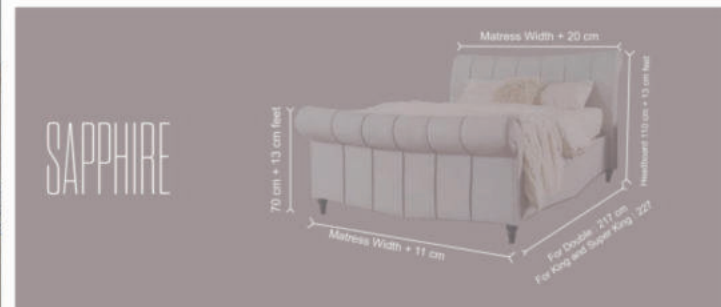

EUROPE SIZES			
Size	Box Number	Bed Stead (cm)	Price
90x190-200	Box 1	Not Available	
	Box 2	Not Available	
	Box 3	Not Available	
100x200	Box 1	Not Available	
	Box 2	Not Available	
	Box 3	Not Available	
120x200	Box 1	Not Available	
	Box 2	Not Available	
	Box 3	Not Available	
140x190-200	Box 1	167x114x33	
	Box 2	203x74x13	
	Box 3	211x43x15	
150x200	Box 1	177x114x33	
	Box 2	205x78x13	
	Box 3	212x43x15	
160x200	Box 1	187x114x33	
	Box 2	203x84x13	
	Box 3	211x43x15	
180x200	Box 1	207x114x33	
	Box 2	203x93x13	
	Box 3	211x43x15	
200x200	Box 1	Not Available	
	Box 2	Not Available	
	Box 3	Not Available	

UK SIZES WITH FR			
Size	Box Number	Bed Stead (cm)	Price
Single 90x190	Box 1	Not Available	
	Box 2	Not Available	
	Box 3	Not Available	
Double 140x190	Box 1	167x114x33	
	Box 2	203x74x13	
	Box 3	211x43x15	
King 150x200	Box 1	177x114x33	
	Box 2	205x78x13	
	Box 3	212x43x15	
Super King 180x200	Box 1	207x114x33	
	Box 2	203x93x13	
	Box 3	211x43x15	

USA SIZES			
Size	Box Number	Bed Stead (cm)	Price
Twin 90x190	Box 1	Not Available	
	Box 2	Not Available	
	Box 3	Not Available	
Twin XL 90x200	Box 1	Not Available	
	Box 2	Not Available	
	Box 3	Not Available	
Full 140x190	Box 1	167x114x33	
	Box 2	203x74x13	
	Box 3	211x43x15	
Queen 150x200	Box 1	177x114x33	
	Box 2	205x78x13	
	Box 3	212x43x15	
King 180x200	Box 1	207x114x33	
	Box 2	203x93x13	
	Box 3	211x43x15	
California King 200x200	Box 1	Not Available	
	Box 2	Not Available	
	Box 3	Not Available