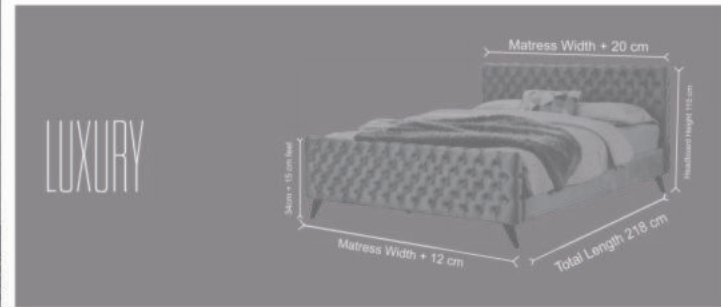

www.rosehantrade.com

EUROPE SIZES			
Size	Box Number	Bed Stead (cm)	Price
90x190-200	Box 1	110x119x21	
	Box 2	195,5x44x19	
100x200	Box 1	120x119x21	
	Box 2	205,5x44x19	
120x200	Box 1	140x119x21	
	Box 2	205,5x44x19	
140x190-200	Box 1	160x119x21	
	Box 2	205,5x44x19	
150x200	Box 1	170x119x21	
	Box 2	205,5x44x19	
160x200	Box 1	180x119x21	
	Box 2	205,5x44x19	
180x200	Box 1	200x119x21	
	Box 2	205,5x44x19	
200x200	Box 1	220x119x21	
	Box 2	205,5x44x19	

UK SIZES WITH FR			
Size	Box Number	Bed Stead (cm)	Price
Single 90x190	Box 1	110x119x21	
	Box 2	195,5x44x19	
Double 140x190	Box 1	160x119x21	
	Box 2	205,5x44x19	
King 150x200	Box 1	170x119x21	
	Box 2	205,5x44x19	
Super King 180x200	Box 1	200x119x21	
	Box 2	205,5x44x19	

USA SIZES			
Size	Box Number	Bed Stead (cm)	Price
Twin 38" x 75"	Box 1	110x119x21	
	Box 2	195,5x44x19	
Twin XL 38" x 80"	Box 1	110x119x21	
	Box 2	195,5x44x19	
Full 54" x 74"	Box 1	160x119x21	
	Box 2	205,5x44x19	
Queen 60" x 80"	Box 1	170x119x21	
	Box 2	205,5x44x19	
King 76" x 80"	Box 1	200x119x21	
	Box 2	205,5x44x19	
California King 72" x 84"	Box 1	220x119x21	
	Box 2	205,5x44x19