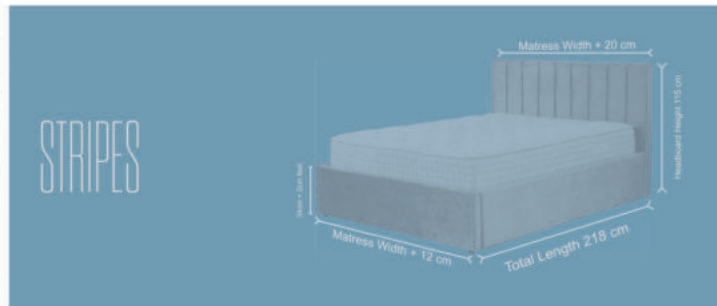

EUROPE SIZES			
Size	Box Number	Bed Stead (cm)	Bed Storage (cm)
90x190-200	Box 1	110x119x21	115,5x119x16
	Box 2	195,5x44x19	195,5x44x22
100x200	Box 1	120x119x21	125,5x119x16
	Box 2	205,5x44x19	205,5x44x22
120x200	Box 1	140x119x21	145,5x119x16
	Box 2	205,5x44x19	205,5x44x22
140x190-200	Box 1	160x119x21	165,5x119x16
	Box 2	205,5x44x19	205,5x44x22
150x200	Box 1	170x119x21	175,5x119x16
	Box 2	205,5x44x19	205,5x44x22
160x200	Box 1	180x119x21	185,5x119x16
	Box 2	205,5x44x19	205,5x44x22
180x200	Box 1	200x119x21	205,5x119x16
	Box 2	205,5x44x19	205,5x44x22
200x200	Box 1	220x119x21	225,5x119x16
	Box 2	205,5x44x19	205,5x44x22

UK SIZES WITH FR					
Size	Box Number	Bed Stead (cm)	Price	Bed Storage (cm)	Price
Single 90x190	Box 1	110x119x21		115,5x119x16	
	Box 2	195,5x44x19		195,5x44x22	
Double 140x190	Box 1	140x119x21		145,5x119x16	
	Box 2	205,5x44x19		205,5x44x22	
King 150x200	Box 1	170x119x21		175,5x119x16	
	Box 2	205,5x44x19		205,5x44x22	
Super King 180x200	Box 1	200x119x21		205,5x119x16	
	Box 2	205,5x44x19		205,5x44x22	

USA SIZES					
Size	Box Number	Bed Stead (cm)	Price	Bed Storage (cm)	Price
Twin 38" x 75"	Box 1	110x119x21		115,5x119x16	
	Box 2	195,5x44x19		195,5x44x22	
Twin XL 38" x 80"	Box 1	130x119x21		115,5x119x16	
	Box 2	195,5x44x19		195,5x44x22	
Full 54" x 74"	Box 1	140x119x21		165,5x119x16	
	Box 2	205,5x44x19		205,5x44x22	
Queen 60" x 80"	Box 1	170x119x21		175,5x119x16	
	Box 2	205,5x44x19		205,5x44x22	
King 76" x 80"	Box 1	200x119x21		205,5x119x16	
	Box 2	205,5x44x19		205,5x44x22	
California King 72" x 84"	Box 1	220x119x21		225,5x119x16	
	Box 2	205,5x44x19		205,5x44x22