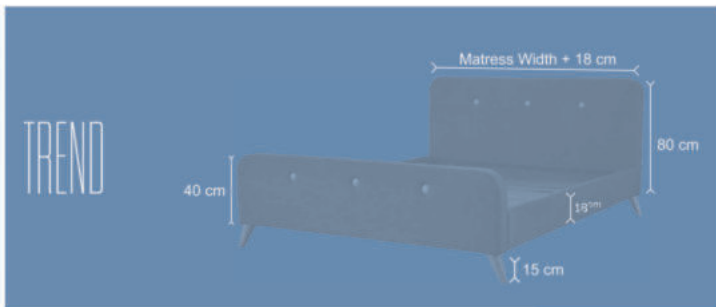

EUROPE SIZES			
Size	Box Number	Bed Stead (cm)	Price
90x190-200	Box 1	115x119x15	
	Box 2	207x42x20	
100x200	Box 1	125x119x15	
	Box 2	207x42x20	
120x200	Box 1	145x119x15	
	Box 2	207x42x20	
140x190-200	Box 1	165x119x15	
	Box 2	207x42x20	
150x200	Box 1	175x119x15	
	Box 2	207x42x20	
160x200	Box 1	185x119x15	
	Box 2	207x42x20	
180x200	Box 1	205x119x15	
	Box 2	207x42x20	
200x200	Box 1	225x119x15	
	Box 2	207x42x20	

UK SIZES WITH FR			
Size	Box Number	Bed Stead (cm)	Price
Single 90x190	Box 1	115x119x15	
	Box 2	207x42x20	
Double 140x190	Box 1	165x119x15	
	Box 2	207x42x20	
King 150x200	Box 1	175x119x15	
	Box 2	207x42x20	
Super King 180x200	Box 1	205x119x15	
	Box 2	207x42x20	

USA SIZES			
Size	Box Number	Bed Stead (cm)	Price
Twin 38" x 75"	Box 1	115x119x15	
	Box 2	207x42x20	
Twin XL 38" x 80"	Box 1	115x119x15	
	Box 2	207x42x20	
Full 54" x 74"	Box 1	165x119x15	
	Box 2	207x42x20	
Queen 60" x 80"	Box 1	175x119x15	
	Box 2	207x42x20	
King 76" x 80"	Box 1	205x119x15	
	Box 2	207x42x20	
California King 72" x 84"	Box 1	225x119x15	
	Box 2	207x42x20