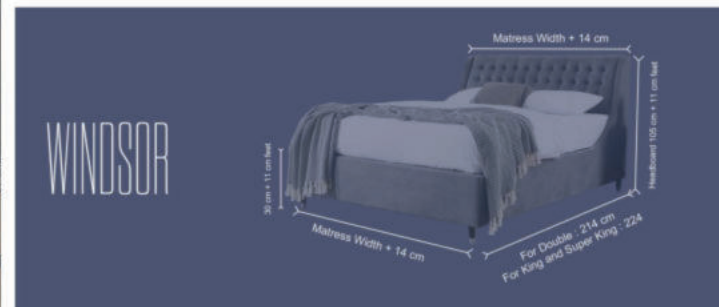

www.rosehantrade.com

EUROPE SIZES			
Size	Box Number	Bed Stead (cm)	Price
90x190-200	Box 1	Not Available	
	Box 2	Not Available	
100x200	Box 1	Not Available	
	Box 2	Not Available	
120x200	Box 1	Not Available	
	Box 2	Not Available	
140x190-200	Box 1	229x112x21	
	Box 2	143x103x13	
150x200	Box 1	229x112x21	
	Box 2	153x103x13	
160x200	Box 1	229x112x21	
	Box 2	163x103x13	
180x200	Box 1	232x112x22	
	Box 2	183x103x13	
200x200	Box 1	Not Available	
	Box 2	Not Available	

UK SIZES WITH FR			
Size	Box Number	Bed Stead (cm)	Price
Single 90x190	Box 1	Not Available	
	Box 2	Not Available	
Double 140x190	Box 1	229x112x21	
	Box 2	143x103x13	
King 150x200	Box 1	229x112x21	
	Box 2	153x103x13	
Super King 180x200	Box 1	232x112x22	
	Box 2	183x103x13	

USA SIZES			
Size	Box Number	Bed Stead (cm)	Price
Twin 90x190	Box 1	Not Available	
	Box 2	Not Available	
Twin XL 90x200	Box 1	Not Available	
	Box 2	Not Available	
Full 140x190	Box 1	229x112x21	
	Box 2	143x103x13	
Queen 150x200	Box 1	229x112x21	
	Box 2	153x103x13	
King 180x200	Box 1	232x112x22	
	Box 2	183x103x13	
California King 200x200	Box 1	Not Available	
	Box 2	Not Available