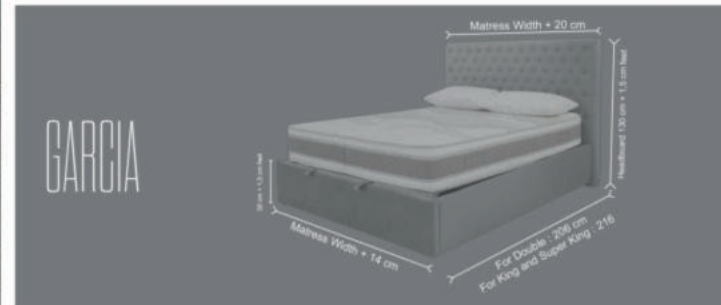

EUROPE SIZES			
Size	Box Number	Bed Stead (cm)	Price
90x190-200	Box 1	Not Available	
	Box 2	Not Available	
	Box 3	Not Available	
100x200	Box 1	Not Available	
	Box 2	Not Available	
	Box 3	Not Available	
120x200	Box 1	Not Available	
	Box 2	Not Available	
	Box 3	Not Available	
140x190-200	Box 1	168x138x16	
	Box 2	143x103x13	
	Box 3	208x36x13	
150x200	Box 1	179x138x16	
	Box 2	153x101x12	
	Box 3	208x36x13	
160x200	Box 1	188x138x16	
	Box 2	163x103x13	
	Box 3	208x36x13	
180x200	Box 1	209x138x16	
	Box 2	181x101x12	
	Box 3	208x36x13	
200x200	Box 1	Not Available	
	Box 2	Not Available	
	Box 3	Not Available	

UK SIZES WITH FR			
Size	Box Number	Bed Stead (cm)	Price
Single 90x190	Box 1	Not Available	
	Box 2	Not Available	
	Box 3	Not Available	
Double 140x190	Box 1	168x138x16	
	Box 2	143x103x13	
	Box 3	208x36x13	
King 150x200	Box 1	179x138x16	
	Box 2	153x101x12	
	Box 3	208x36x13	
Super King 180x200	Box 1	209x138x16	
	Box 2	181x101x12	
	Box 3	208x36x13	

USA SIZES			
Size	Box Number	Bed Stead (cm)	Price
Twin 90x190	Box 1	Not Available	
	Box 2	Not Available	
	Box 3	Not Available	
Twin XL 90x200	Box 1	Not Available	
	Box 2	Not Available	
	Box 3	Not Available	
Full 140x190	Box 1	168x138x16	
	Box 2	143x103x13	
	Box 3	208x36x13	
Queen 150x200	Box 1	179x138x16	
	Box 2	153x101x12	
	Box 3	208x36x13	
King 180x200	Box 1	209x138x16	
	Box 2	181x101x12	
	Box 3	208x36x13	
California King 200x200	Box 1	Not Available	
	Box 2	Not Available	
	Box 3	Not Available