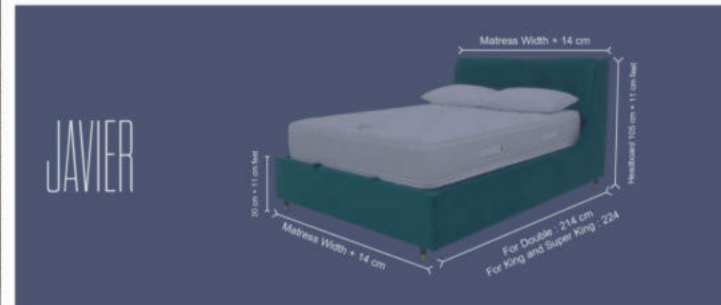

www.rosehantrade.com

EUROPE SIZES			
Size	Box Number	Bed Stead (cm)	Price
90x190-200	Box 1	Not Available	
	Box 2	Not Available	
100x200	Box 1	Not Available	
	Box 2	Not Available	
120x200	Box 1	Not Available	
	Box 2	Not Available	
140x190-200	Box 1	229x112x21	
	Box 2	143x103x13	
150x200	Box 1	229x112x21	
	Box 2	153x103x13	
160x200	Box 1	229x112x21	
	Box 2	163x103x13	
180x200	Box 1	232x112x22	
	Box 2	183x103x13	
200x200	Box 1	Not Available	
	Box 2	Not Available	

UK SIZES WITH FR			
Size	Box Number	Bed Stead (cm)	Price
Single 90x190	Box 1	Not Available	
	Box 2	Not Available	
Double 140x190	Box 1	229x112x21	
	Box 2	143x103x13	
King 150x200	Box 1	229x112x21	
	Box 2	153x103x13	
Super King 180x200	Box 1	232x112x22	
	Box 2	183x103x13	

USA SIZES			
Size	Box Number	Bed Stead (cm)	Price
Twin 90x190	Box 1	Not Available	
	Box 2	Not Available	
Twin XL 90x200	Box 1	Not Available	
	Box 2	Not Available	
Full 140x190	Box 1	229x112x21	
	Box 2	143x103x13	
Queen 150x200	Box 1	229x112x21	
	Box 2	153x103x13	
King 180x200	Box 1	232x112x22	
	Box 2	183x103x13	
California King 200x200	Box 1	Not Available	
	Box 2	Not Available