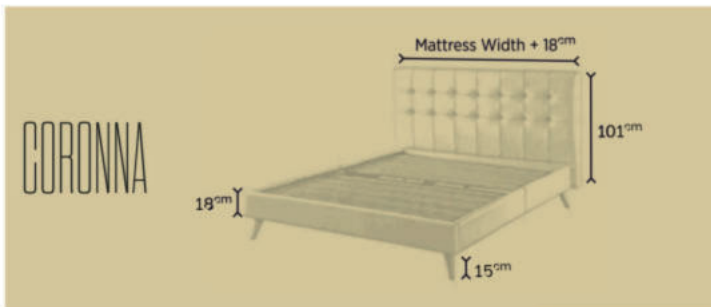

EUROPE SIZES			
Size	Box Number	Bed Stead (cm)	Price
90x190-200	Box 1	115x119x15	
	Box 2	207x42x20	
100x200	Box 1	125x119x15	
	Box 2	207x42x20	
120x200	Box 1	145x119x15	
	Box 2	207x42x20	
140x190-200	Box 1	165x119x15	
	Box 2	207x42x20	
150x200	Box 1	175x119x15	
	Box 2	207x42x20	
160x200	Box 1	185x119x15	
	Box 2	207x42x20	
180x200	Box 1	205x119x15	
	Box 2	207x42x20	
200x200	Box 1	225x119x15	
	Box 2	207x42x20	

UK SIZES WITH FR			
Size	Box Number	Bed Stead (cm)	Price
Single 90x190	Box 1	115x119x15	
	Box 2	207x42x20	
Double 140x190	Box 1	165x119x15	
	Box 2	207x42x20	
King 150x200	Box 1	175x119x15	
	Box 2	207x42x20	
Super King 180x200	Box 1	205x119x15	
	Box 2	207x42x20	

USA SIZES			
Size	Box Number	Bed Stead (cm)	Price
Twin 38" x 75"	Box 1	115x119x15	
	Box 2	207x42x20	
Twin XL 38" x 80"	Box 1	115x119x15	
	Box 2	207x42x20	
Full 54" x 74"	Box 1	165x119x15	
	Box 2	207x42x20	
Queen 60" x 80"	Box 1	175x119x15	
	Box 2	207x42x20	
King 76" x 80"	Box 1	205x119x15	
	Box 2	207x42x20	
California King 72" x 84"	Box 1	225x119x15	
	Box 2	207x42x20