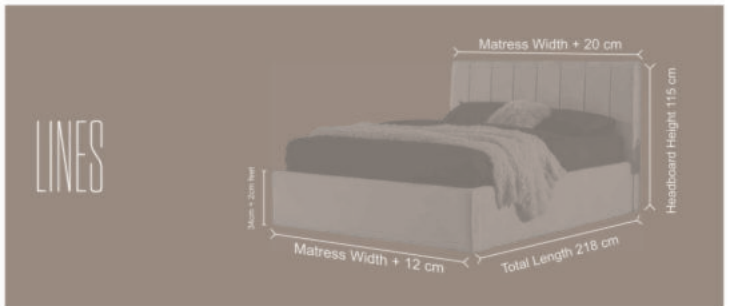

EUROPE SIZES					
Size	Box Number	Bed Stead (cm)	Price	Bed Storage (cm)	Price
90x190-200	Box 1	110x119x21		115,5x119x16	
	Box 2	195,5x44x19		195,5x44x22	
100x200	Box 1	120x119x21		125,5x119x16	
	Box 2	205,5x44x19		205,5x44x22	
120x200	Box 1	140x119x21		145,5x119x16	
	Box 2	205,5x44x19		205,5x44x22	
140x190-200	Box 1	160x119x21		165,5x119x16	
	Box 2	205,5x44x19		205,5x44x22	
150x200	Box 1	170x119x21		175,5x119x16	
	Box 2	205,5x44x19		205,5x44x22	
160x200	Box 1	180x119x21		185,5x119x16	
	Box 2	205,5x44x19		205,5x44x22	
180x200	Box 1	200x119x21		205,5x119x16	
	Box 2	205,5x44x19		205,5x44x22	
200x200	Box 1	220x119x21		225,5x119x16	
	Box 2	205,5x44x19		205,5x44x22	

UK SIZES WITH FR					
Size	Box Number	Bed Stead (cm)	Price	Bed Storage (cm)	Price
Single 90x190	Box 1	110x119x21		115,5x119x16	
	Box 2	195,5x44x19		195,5x44x22	
Double 140x190	Box 1	140x119x21		145,5x119x16	
	Box 2	205,5x44x19		205,5x44x22	
King 150x200	Box 1	170x119x21		175,5x119x16	
	Box 2	205,5x44x19		205,5x44x22	
Super King 180x200	Box 1	200x119x21		205,5x119x16	
	Box 2	205,5x44x19		205,5x44x22	

USA SIZES					
Size	Box Number	Bed Stead (cm)	Price	Bed Storage (cm)	Price
Twin 38" x 75"	Box 1	110x119x21		115,5x119x16	
	Box 2	195,5x44x19		195,5x44x22	
Twin XL 38" x 80"	Box 1	130x119x21		135,5x119x16	
	Box 2	195,5x44x19		195,5x44x22	
Full 54" x 74"	Box 1	140x119x21		145,5x119x16	
	Box 2	205,5x44x19		205,5x44x22	
Queen 60" x 80"	Box 1	170x119x21		175,5x119x16	
	Box 2	205,5x44x19		205,5x44x22	
King 76" x 80"	Box 1	200x119x21		205,5x119x16	
	Box 2	205,5x44x19		205,5x44x22	
California King 72" x 84"	Box 1	220x119x21		225,5x119x16	
	Box 2	205,5x44x19		205,5x44x22