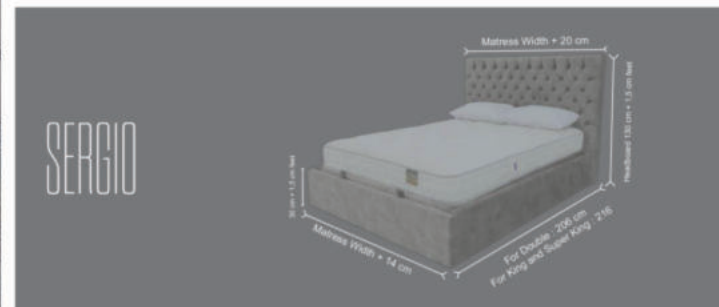

EUROPE SIZES			
Size	Box Number	Bed Stead (cm)	Price
90x190-200	Box 1	Not Available	
	Box 2	Not Available	
	Box 3	Not Available	
100x200	Box 1	Not Available	
	Box 2	Not Available	
	Box 3	Not Available	
120x200	Box 1	Not Available	
	Box 2	Not Available	
	Box 3	Not Available	
140x190-200	Box 1	169x138x16	
	Box 2	143x103x13	
	Box 3	208x36x13	
150x200	Box 1	179x138x16	
	Box 2	153x103x13	
	Box 3	208x36x13	
160x200	Box 1	189x138x16	
	Box 2	163x103x13	
	Box 3	208x36x13	
180x200	Box 1	209x138x16	
	Box 2	183x103x13	
	Box 3	208x36x13	
200x200	Box 1	Not Available	
	Box 2	Not Available	
	Box 3	Not Available	

UK SIZES WITH FR			
Size	Box Number	Bed Stead (cm)	Price
Single 90x190	Box 1	Not Available	
	Box 2	Not Available	
	Box 3	Not Available	
Double 140x190	Box 1	169x138x16	
	Box 2	143x103x13	
	Box 3	208x36x13	
King 150x200	Box 1	179x138x16	
	Box 2	153x103x13	
	Box 3	208x36x13	
Super King 180x200	Box 1	209x138x16	
	Box 2	183x103x13	
	Box 3	208x36x13	

USA SIZES			
Size	Box Number	Bed Stead (cm)	Price
Twin 90x190	Box 1	Not Available	
	Box 2	Not Available	
	Box 3	Not Available	
Twin XL 90x200	Box 1	Not Available	
	Box 2	Not Available	
	Box 3	Not Available	
Full 140x190	Box 1	169x138x16	
	Box 2	143x103x13	
	Box 3	208x36x13	
Queen 150x200	Box 1	179x138x16	
	Box 2	153x103x13	
	Box 3	208x36x13	
King 180x200	Box 1	209x138x16	
	Box 2	183x103x13	
	Box 3	208x36x13	
California King 200x200	Box 1	Not Available	
	Box 2	Not Available	
	Box 3	Not Available