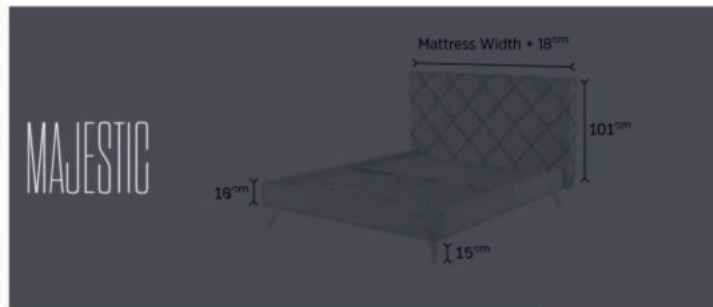

EUROPE SIZES			
Size	Box Number	Bed Stead (cm)	Price
90x190-200	Box 1	115x119x15	
	Box 2	207x42x20	
100x200	Box 1	125x119x15	
	Box 2	207x42x20	
120x200	Box 1	145x119x15	
	Box 2	207x42x20	
140x190-200	Box 1	165x119x15	
	Box 2	207x42x20	
150x200	Box 1	175x119x15	
	Box 2	207x42x20	
160x200	Box 1	185x119x15	
	Box 2	207x42x20	
180x200	Box 1	205x119x15	
	Box 2	207x42x20	
200x200	Box 1	225x119x15	
	Box 2	207x42x20	

UK SIZES WITH FR			
Size	Box Number	Bed Stead (cm)	Price
Single 90x190	Box 1	115x119x15	
	Box 2	207x42x20	
Double 140x190	Box 1	165x119x15	
	Box 2	207x42x20	
King 150x200	Box 1	175x119x15	
	Box 2	207x42x20	
Super King 180x200	Box 1	205x119x15	
	Box 2	207x42x20	

USA SIZES			
Size	Box Number	Bed Stead (cm)	Price
Twin 38" x 75"	Box 1	115x119x15	
	Box 2	207x42x20	
Twin XL 38" x 80"	Box 1	115x119x15	
	Box 2	207x42x20	
Full 54" x 74"	Box 1	165x119x15	
	Box 2	207x42x20	
Queen 60" x 80"	Box 1	175x119x15	
	Box 2	207x42x20	
King 76" x 80"	Box 1	205x119x15	
	Box 2	207x42x20	
California King 72" x 84"	Box 1	225x119x15	
	Box 2	207x42x20