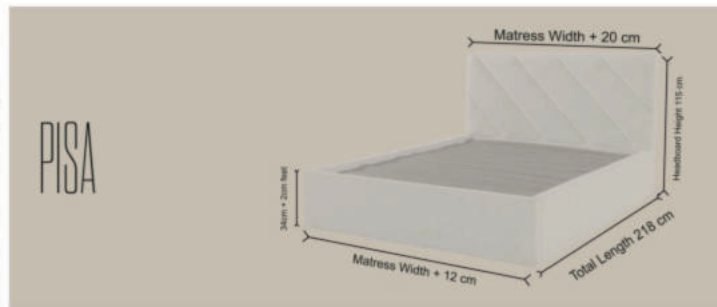

EUROPE SIZES					
Size	Box Number	Bed Stead (cm)	Price	Bed Storage (cm)	Price
90x190-200	Box 1	110x119x21		115,5x119x16	
	Box 2	191,5x44x19		191,5x44x22	
100x200	Box 1	120x119x21		125,5x119x16	
	Box 2	205,5x44x19		205,5x44x22	
120x200	Box 1	140x119x21		145,5x119x16	
	Box 2	205,5x44x19		205,5x44x22	
140x190-200	Box 1	160x119x21		165,5x119x16	
	Box 2	205,5x44x19		205,5x44x22	
150x200	Box 1	170x119x21		175,5x119x16	
	Box 2	205,5x44x19		205,5x44x22	
160x200	Box 1	180x119x21		185,5x119x16	
	Box 2	205,5x44x19		205,5x44x22	
180x200	Box 1	200x119x21		205,5x119x16	
	Box 2	205,5x44x19		205,5x44x22	
200x200	Box 1	220x119x21		225,5x119x16	
	Box 2	205,5x44x19		205,5x44x22	

UK SIZES WITH FR					
Size	Box Number	Bed Stead (cm)	Price	Bed Storage (cm)	Price
Single 90x190	Box 1	110x119x21		115,5x119x16	
	Box 2	191,5x44x19		191,5x44x22	
Double 140x190	Box 1	140x119x21		145,5x119x16	
	Box 2	205,5x44x19		205,5x44x22	
King 190x200	Box 1	170x119x21		175,5x119x16	
	Box 2	205,5x44x19		205,5x44x22	
Super King 180x200	Box 1	200x119x21		205,5x119x16	
	Box 2	205,5x44x19		205,5x44x22	

USA SIZES					
Size	Box Number	Bed Stead (cm)	Price	Bed Storage (cm)	Price
Twin 38" x 75"	Box 1	110x119x21		115,5x119x16	
	Box 2	191,5x44x19		191,5x44x22	
Twin XL 40" x 80"	Box 1	130x119x21		135,5x119x16	
	Box 2	191,5x44x19		191,5x44x22	
Full 54" x 74"	Box 1	160x119x21		165,5x119x16	
	Box 2	205,5x44x19		205,5x44x22	
Queen 60" x 80"	Box 1	170x119x21		175,5x119x16	
	Box 2	205,5x44x19		205,5x44x22	
King 76" x 80"	Box 1	200x119x21		205,5x119x16	
	Box 2	205,5x44x19		205,5x44x22	
California King 72" x 84"	Box 1	220x119x21		225,5x119x16	
	Box 2	205,5x44x19		205,5x44x22