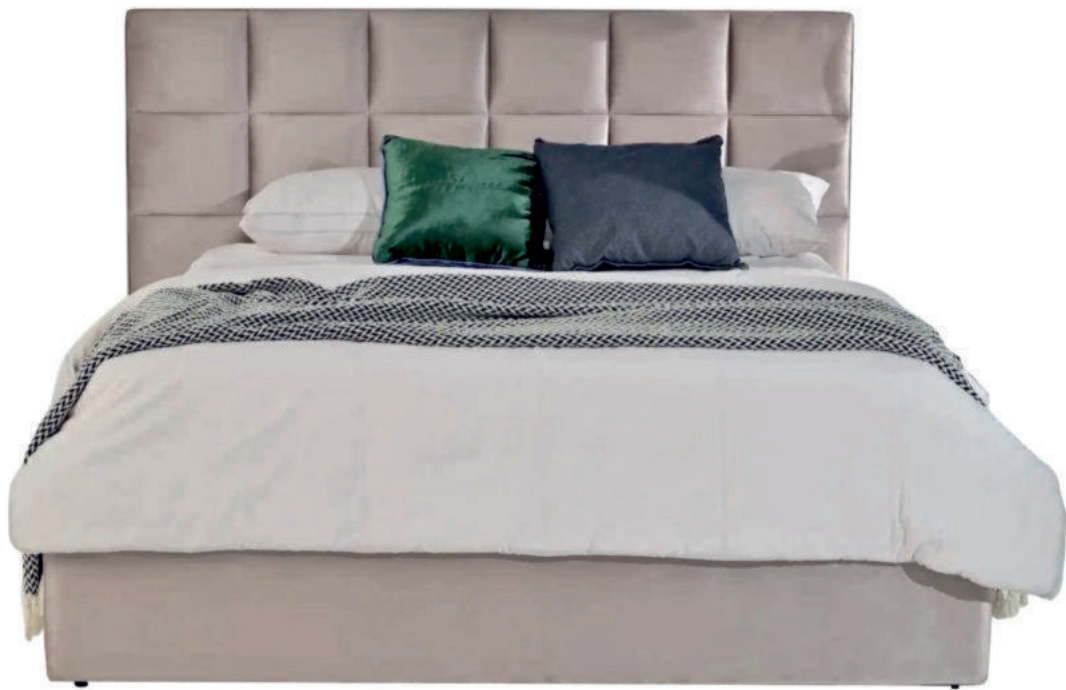

EUROPE SIZES					
Size	Box Number	Bed Stead (cm)	Price	Bed Storage (cm)	Price
90x190-200	Box 1	110x119x21		115,5x119x16	
	Box 2	195,5x44x19		195,5x44x22	
100x200	Box 1	120x119x21		125,5x119x16	
	Box 2	205,5x44x19		205,5x44x22	
120x200	Box 1	140x119x21		145,5x119x16	
	Box 2	205,5x44x19		205,5x44x22	
140x190-200	Box 1	160x119x21		165,5x119x16	
	Box 2	205,5x44x19		205,5x44x22	
150x200	Box 1	170x119x21		175,5x119x16	
	Box 2	205,5x44x19		205,5x44x22	
160x200	Box 1	180x119x21		185,5x119x16	
	Box 2	205,5x44x19		205,5x44x22	
180x200	Box 1	200x119x21		205,5x119x16	
	Box 2	205,5x44x19		205,5x44x22	
200x200	Box 1	220x119x21		225,5x119x16	
	Box 2	205,5x44x19		205,5x44x22	

UK SIZES WITH FR					
Size	Box Number	Bed Stead (cm)	Price	Bed Storage (cm)	Price
Single 90x190	Box 1	110x119x21	126 €	115,5x119x16	
	Box 2	195,5x44x19		195,5x44x22	
Double 140x190	Box 1	140x119x21	145 €	145,5x119x16	
	Box 2	205,5x44x19		205,5x44x22	
King 190x200	Box 1	170x119x21	175 €	175,5x119x16	
	Box 2	205,5x44x19		205,5x44x22	
Super King 180x200	Box 1	200x119x21	193 €	205,5x119x16	
	Box 2	205,5x44x19		205,5x44x22	

USA SIZES					
Size	Box Number	Bed Stead (cm)	Price	Bed Storage (cm)	Price
Twin 38" x 75"	Box 1	110x119x21		115,5x119x16	
	Box 2	195,5x44x19		195,5x44x22	
Twin XL 38" x 80"	Box 1	130x119x21		135,5x119x16	
	Box 2	195,5x44x19		195,5x44x22	
Full 54" x 74"	Box 1	160x119x21		165,5x119x16	
	Box 2	205,5x44x19		205,5x44x22	
Queen 60" x 80"	Box 1	170x119x21		175,5x119x16	
	Box 2	205,5x44x19		205,5x44x22	
King 76" x 80"	Box 1	200x119x21		205,5x119x16	
	Box 2	205,5x44x19		205,5x44x22	
California King 72" x 84"	Box 1	220x119x21		225,5x119x16	
	Box 2	205,5x44x19		205,5x44x22