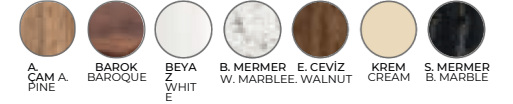

TAWE SERİSİ SEHPA TAKIMI (TAWE SERIES COFFEE TABLE SET)

ÖZELLİKLER / FEATURES

LAKE BOYALI MDF ÜST TABLA
/ LACQUE PAINTED MDF TOP TABLE

LAKE BOYALI GÜRGEN AYAK
/ LACQUE PAINTED HORGON LEG

Zigon Sehpa Takımı / Coffee Table Set

59, 3\$

Orta Sehpa / Coffee Table

43, 8\$

Takım / Set

103\$

ÜST TABLA / TOP TABLE

AYAK RENK SEÇENEKLERİ / LEG COLOR OPTIONS

Teknik Ölçü / Technical Dimension