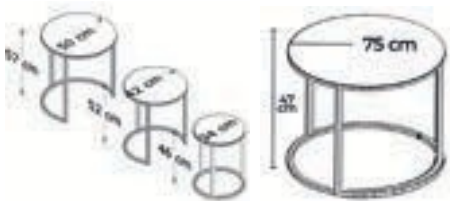

Teknik Ölçü / Technical Dimension