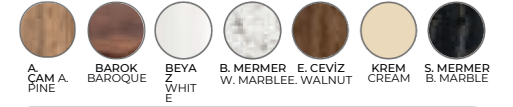

2+1 kutu
2+1 boxes

ÜST TABLA / TOP TABLE

ATLANTİK CAM
ATLANTIC PINEBAROQUE
BEYA Z
WHIT E
BEYAZ MERMER
WHITE MARBLE
KREM
CREAM
SIYAH
MERMER
BLACK
MARBLE

AYAK RENK SEÇENEKLERİ / LEG COLOR OPTIONS

ALTI N
GOL D
ANTRASİT
ANTHRACITE
BEYA Z
WHIT E
C EVI Z
WALNÜT
GÜMÜS
SILVER
KREM
CREAM

ÜST TABLA / TOP TABLE

A. CAM A.
PINE
BAROK
BAROQUE
BEYA Z
WHIT E
B. MERMER
W. MARBLEE.
WALNUT
E. CEVİZ
KREM
CREAM
S. MERMER
B. MARBLE

AYAK RENK SEÇENEKLERİ / LEG COLOR OPTIONS

ALTI N
GOL D
ANTRASİT
ANTHRACITE
BEYA Z
WHIT E
C EVI Z
WALNÜT
GÜMÜS
SILVER
KREM
CREAM