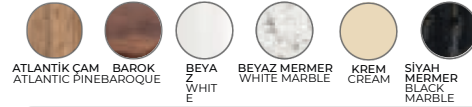

LORA SERİSİ SEHPA TAKIMI

(LORA SERIES COFFEE TABLE SET)

ÖZELLİKLER / FEATURES

LAKE BOYALI MDF ÜST TABLA
/ LACQUE PAINTED MDF TOP TABLE

LAKE BOYALI GÜRGEN AYAK
/ LACQUE PAINTED HORGEN LEG

Zigon Sehpa Takımı / Coffee Table Set

2+1 kutu
2+1 boxes

ÜST TABLA / TOP TABLE

ATLANTİK CAM
ATLANTIC PINEBAROQUE
BEYA Z
WHIT E
BEYAZ MERMER
WHITE MARBLE
KREM
CREAM
SIYAH
MERMER
BLACK
MARBLE

AYAK RENK SEÇENEKLERİ / LEG COLOR OPTIONS

ALTI N
GOL D
ANTRASİT
ANTHRACITE
BEYA Z
WHIT E
C EVI Z
WALNÜT
GÜMÜS
SILVER
KREM
CREAM

ÜST TABLA / TOP TABLE

A. CAM A.
PINE
BAROK
BAROQUE
BEYA Z
WHIT E
B. MERMER
W. MARBLEE.
WALNUT
E. CEVİZ
KREM
CREAM
S. MERMER
B. MARBLE

AYAK RENK SEÇENEKLERİ / LEG COLOR OPTIONS

ALTI N
GOL D
ANTRASİT
ANTHRACITE
BEYA Z
WHIT E
C EVI Z
WALNÜT
GÜMÜS
SILVER
KREM
CREAM