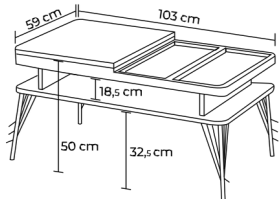

Technical Data / Ölçüler

Orta Sehpa / Coffe Table	Zigon Sehpa / Nesting Set	Toplam / Total
0,08 m	30,09 m	30,17 m
13,9 kg	20,3 kg	34,2 kg

KAİSA SERİSİ OYUN SEHPASI (KAİSA SERIES GAMING TABLE)

ÖZELLİKLER / FEATURES

Teknik Ölçü / Technical Dimension

Technical Data / Ölçüler

Oyun Sehpası / Game Table		
□	0,09 m ³	27,6 kg

KUĞU SERİSİ SEHPA TAKIMI (KUGU SERIES COFFEE TABLE SET)

ÖZELLİKLER / FEATURES

LAKE BOYALI MDF ÜST TABLA
/ LACQUE PAINTED MDF TOP TABLE