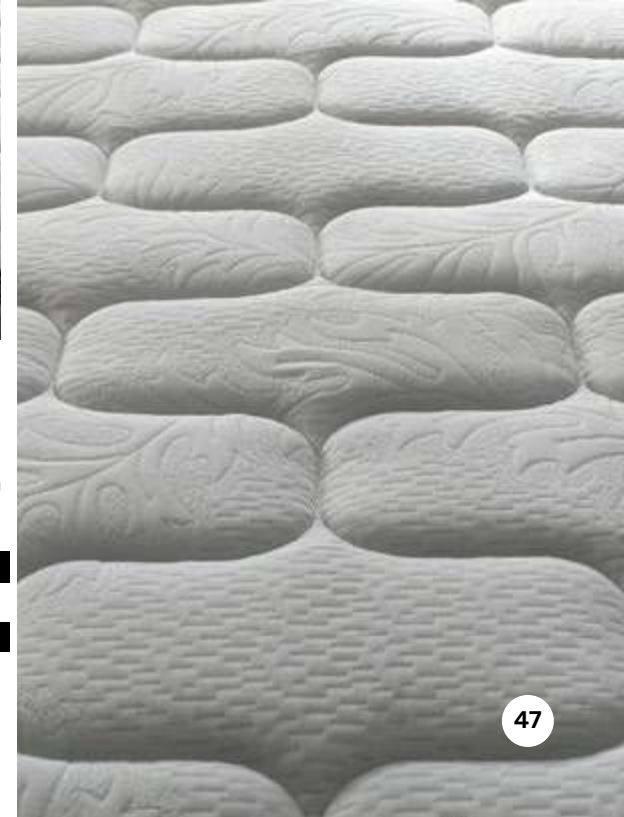

Profil

020 x 030 x 1
20 x 20 x 080

Monoblock Solid Core

3D Spacer Örne Kumaş

Yatak Yüksekliği

Kenar Destek Yayı

Ayak Yüksekliği

Geniş İç Hacim

Tek Taraflı Kullanım

Robot Süpürge

Çelik Konstrüksiyon

Yatak Kalınlığı **30 cm**

Bed Thickness

Başlık Uzunluğu **140 cm**

Headboard Length

Özellikler

Specifications