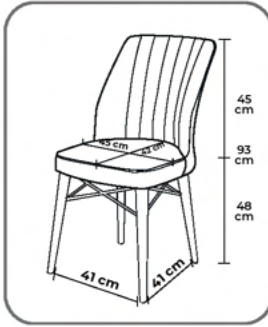

DEKO SERİSİ SANDALYE

DEKO SERIES CHAIR

ÖZELLİKLER / FEATURES

☐ İSTİNYE KUMAŞ
/ İSTINYE FABRIC

☐ METAL İSKELET
/ METAL FRAME

☐ OTURMA SÜNGERİ 22 DNS
/ SITTING SPONGE 22 DNS

☐ SIRT SÜNGERİ 18 DNS
/ BACK SPONGE 18 DNS

☐ 4'LÜK GÜRGEN AYAK
/ 4 HORNBEAN WOOD LEG

☐ PINOTEKSLİ AHŞAP AYAK
/ PINOTEX WOOD LEG