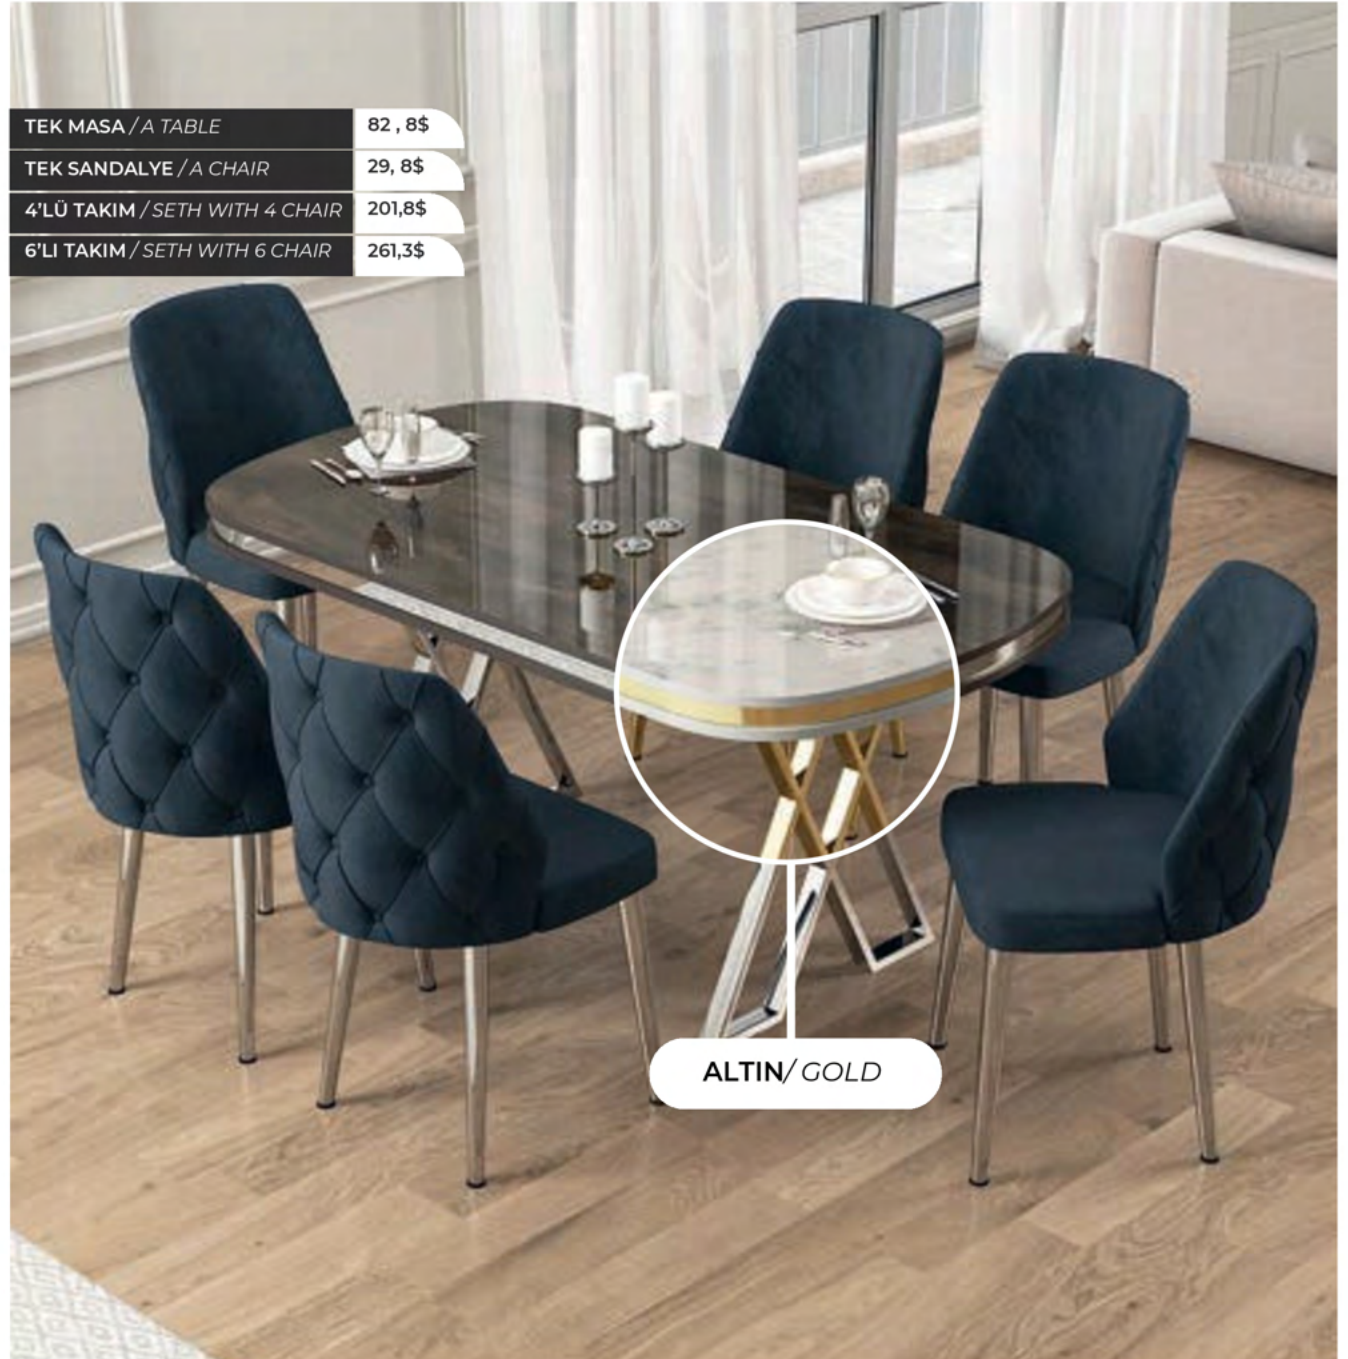

ANTRASİT
ANTHRACİTE

CAPPUCİNO
CAPPUCİNO

GRİ
GREY

KREM
CREAM

SİYAH
BLACK

1 Adet Masa / 1 Table	6 Adet Sandalye / 6 Chair	Masa Takım / Table Set
0,20 m³	0,59 m³	0,79 m³
34,5 kg	48,16 kg	82,66 kg