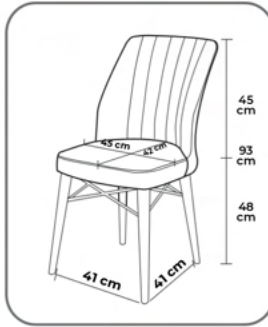

HAR MASA TAKIMI / TABLE SETS

SEÇENEKLER / OPTIONS

☐ MDF / MDF ☐ SUNTALAM / CHIPBOARD

90 x 90 cm

☒ SABİT MASA / FIXED TABLE

☐ PINOTEKSLİ AYAK / PINOTEX LEG

☐ AHŞAP AYAK / WOOD LEG

DEKO SERİSİ SANDALYE

DEKO SERIES CHAIR

ÖZELLİKLER / FEATURES

☒ İSTİNYE KUMAŞ / İSTİNYE FABRIC

☒ METAL İSKELET / METAL FRAME

☒ OTURMA SÜNGERİ 22 DNS / SITTING SPONGE 22 DNS

☒ SIRT SÜNGERİ 18 DNS / BACK SPONGE 18 DNS

☒ 4'LÜK GÜRGEN AYAK / 4 HORNBEAN WOOD LEG

☒ PINOTEKSLİ AHŞAP AYAK / PINOTEX WOOD LEG

1 Adet Masa / 1 Table	6 Adet Sandalye / 6 Chair	Masa Takım / Table Set
0,10 m³	0,32 m³	0,42
17 kg	24,66 kg	m³

41,66
kg

TEK MASA / A TABLE	28,6$
TEK SANDALYE / A CHAIR	14,0$
4'LÜ TAKIM / SET WITH 4 CHAIR	84,8$

AYAK RENKLERİ / FOOT COLORS
PINOTEKS
PINOTEX