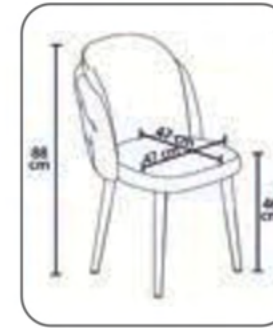

AXLE SERİSİ SANDALYE

AXLE SERIES CHAIR

ÖZELLİKLER / FEATURES

BABYFACE KUMAŞ
/ BABYFACE FABRIC

GÜRGEN ÇİFT PAPEL İSKELET
/ HORGEN DOUBLE PAPEL FRAME

OTURMA SÜNGERİ 28 DNS
/ SITTING SPONGE 28 DNS

SIRT SÜNGERİ 22 DNS
/ BACK SPONGE 22 DNS

18 MİKRON LAK KAPLAMA
/ 18 MICRON LACK COATING

METAL AYAK
/ METAL LEG

ANTRASİT
ANTHRACITE

CAPPUCCINO
CAPPUCCINO

GRİ
GREY

KREM
CREAM

SİYAH
BLACK

1 Adet Masa / 1 Table	6 Adet Sandalye / 6 Chair	Masa Takımı / Table Set
0,20 m³	0,59 m³	0,79 m³
34,5 kg	48,76 kg	83,26 kg