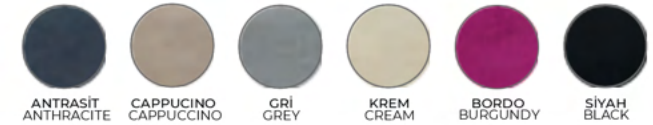

ANTRASİT
ANTHRACITE

CAPPUCINO
CAPPUCCINO

GRİ
GREY

KREM
CREAM

BORDO
BURGUNDY

SİYAH
BLACK

1 Adet Sandalye / 1 Chair

0,08 m³

5,56 kg