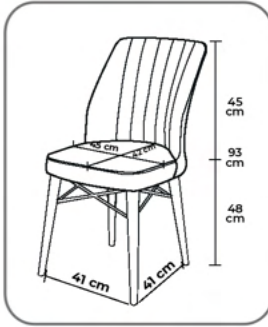

1 Adet Masa / 1 Table	6 Adet Sandalye / 6 Chair	Masa Takım / Table Set
0,23 m³	0,48 m³	0,71 m³
30 kg	37 kg	67 kg