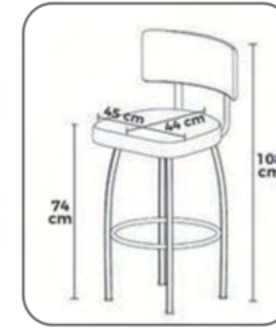

WOSA BAR SANDALYESİ

WOSA BAR CHAIR

ÖZELLİKLER / FEATURES

BABYFACE KUMAŞ
/ BABYFACE FABRIC

METAL İSKELET
/ METAL FRAME

OTURMA SÜNGERİ 28 DNS
/ SITTING SPONGE 28 DNS

SIRT SÜNGERİ 22 DNS
/ BACK SPONGE 22 DNS

STATİK BOYALI AYAK
/ STATIC PAINTED LEG

METAL AYAK
/ METAL LEG

ANTRASİT
ANTHRACITE

CAPPUCCINO
CAPPUCCINO

GRI
GREY

KREM
CREAM

BORDO
BURGUNDY

SIYAH
BLACK

1 Adet Masa / 1 Table	4 Adet Sandalye / 4 Chair	Masa Takımı / Table Set
0,13 m3	0,68 m3	0,81 m3
33 kg	5,86 kg	38,86 kg