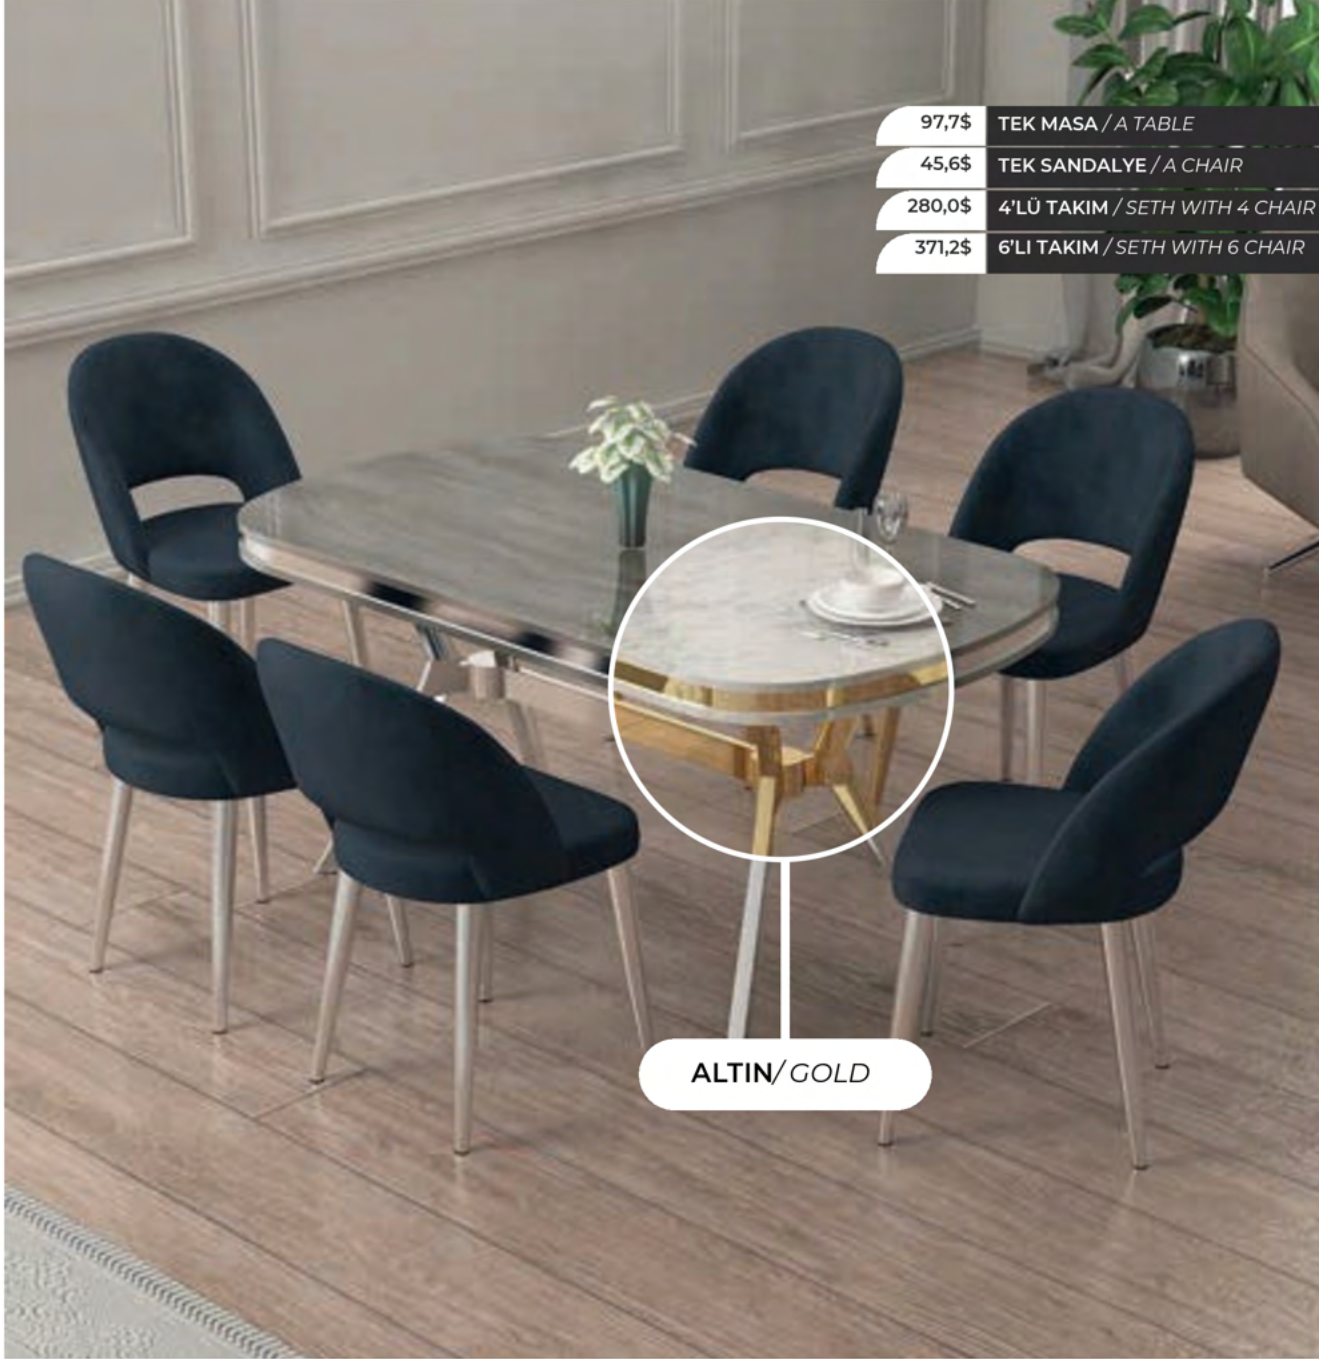

AHŞAP AYAK / WOOD LEG

1 Adet Masa / 1 Table	6 Adet Sandalye / 6 Chair	Masa Takımı / Table Set
0,23 m ³	1,14 m ³	1,37
23 kg	23,5 kg	m ³
		46,5 kg

TEK MASA / A TABLE	44,7\$
TEK SANDALYE / A CHAIR	54,7\$
4'LÜ TAKIM / SETH WITH 4 CHAIR	263,5\$
6'LI TAKIM / SETH WITH 6 CHAIR	372,9\$