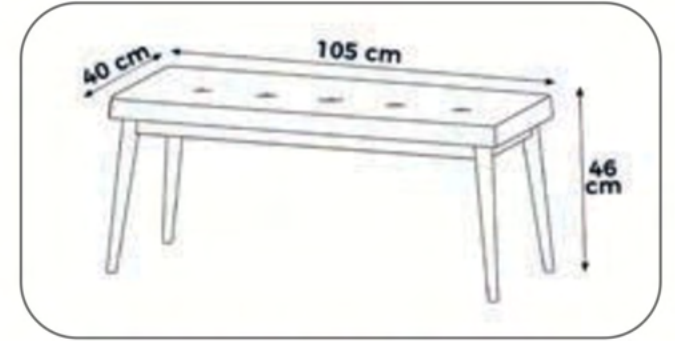

ARWEN SERİSİ BENCH
/ ARWEN SERIES BENCH

ARWEN-PERA BENCH

BABYFACE KUMAŞ / BABYFACE FABRIC

JERRY KUMAŞ / JERRY FABRIC

LAKE BOYALI, GÜRGEN AHŞAP AYAK
/ LACQUE PAINTED, HORGEN WOOD LEG

BABYFACE KUMAŞ / BABYFACE FABRIC