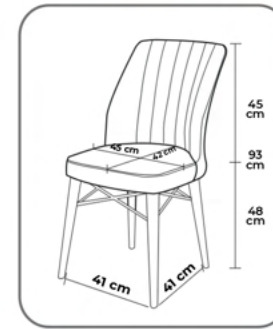

DEKO SERİSİ SANDALYE / DEKO SERIES CHAIR

DEKO SERIES CHAIR

ÖZELLİKLER / FEATURES

☒ İSTİNYE KUMAŞ / İSTİNYE FABRIC

☒ METAL İSKELET / METAL FRAME

☒ OTURMA SÜNGERİ 22 DNS / SITTING SPONGE 22 DNS

☒ SIRT SÜNGERİ 18 DNS / BACK SPONGE 18 DNS

☒ 4'LÜK GÜRGEN AYAK / 4 HORNBEAN WOOD LEG

☒ PİNOTEKSLİ AHŞAP AYAK / PINOTEX WOOD LEG

CAPPUCCINO / CAPPUCCINO

GRI / GREY

KAHVERENGİ / BROWN

KREM / CREAM

LAC İVE / NAVY BLUE

SIYAH / BLACK

1 Adet Masa / 1 Table	4 Adet Sandalye / 4 Chair	Masa Takımı / Table Set
0,10 m³	0,32 m³	0,42
19,5 kg	24,66 kg	m³

44,16 kg