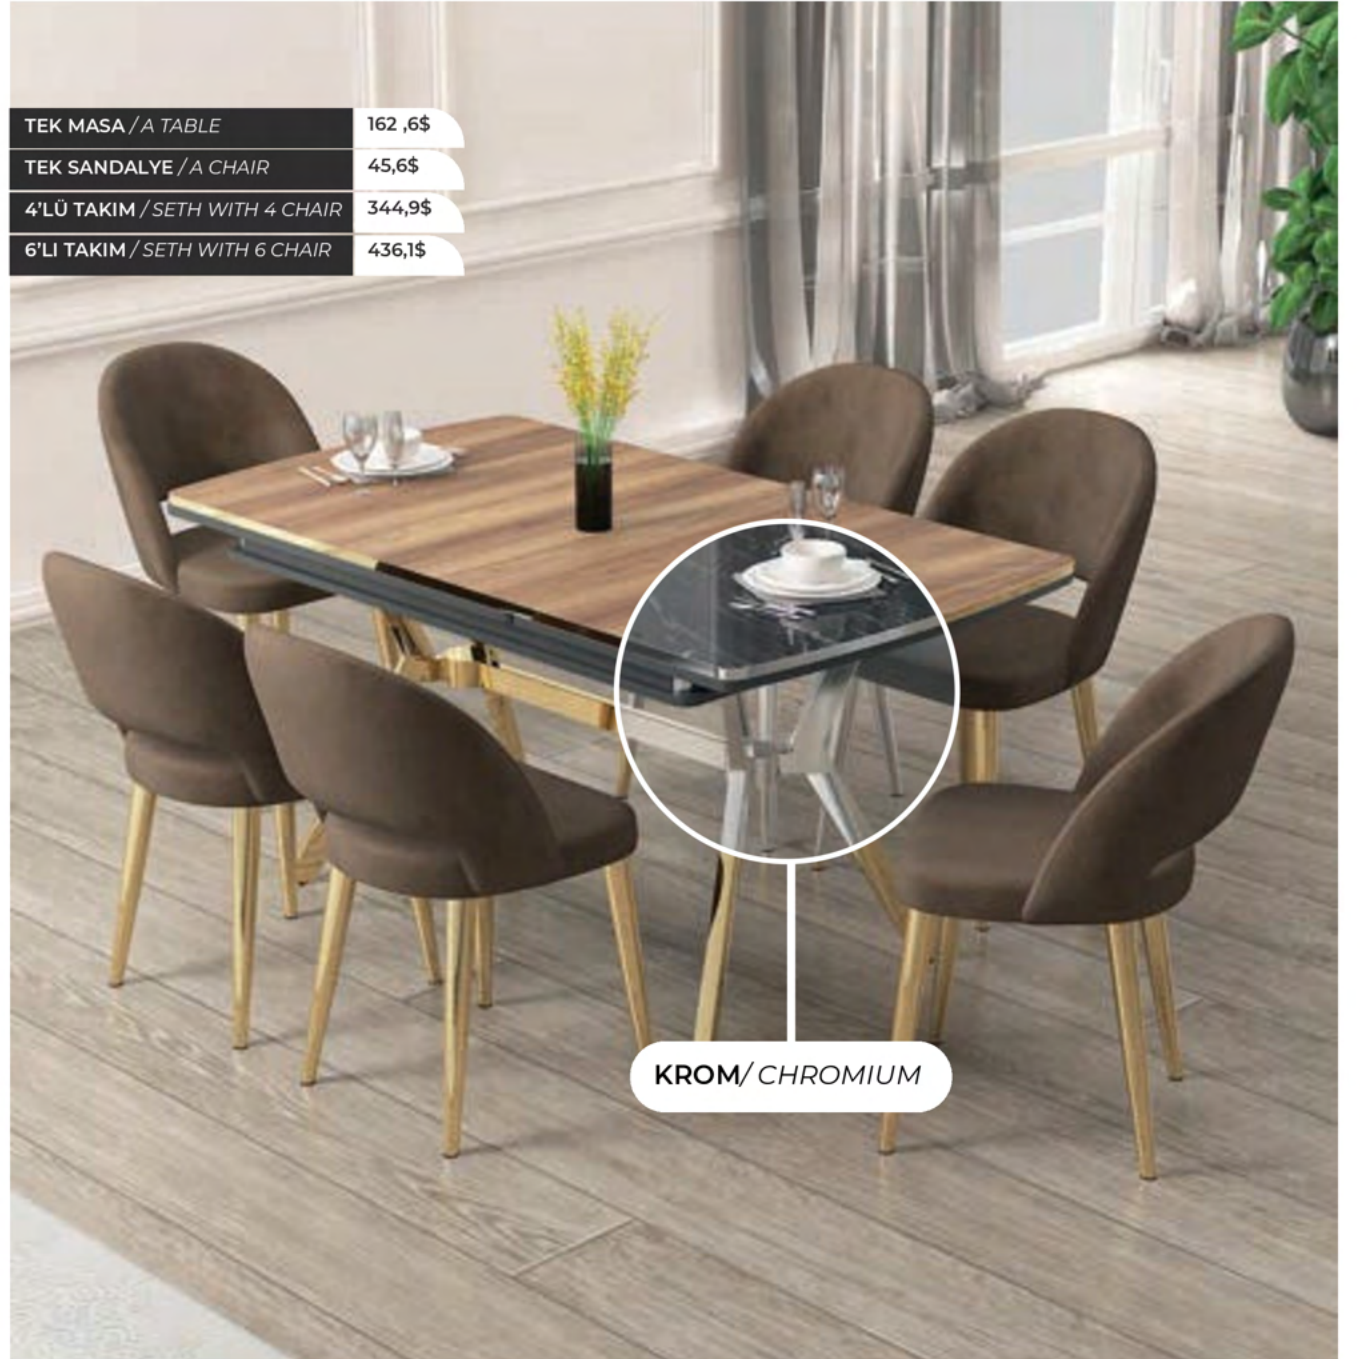

🔧 18 MİKRON LAK KAPLAMA
/ 18 MICRON LACK COATING

📏 METAL AYAK
/ METAL LEG

ANTRASİT
ANTHRACITE

CAPPUCCINO
CAPPUCCINO

GRİ
GREY

KREM
CREAM

SIYAH
BLACK

1 Adet Masa / 1 Table	6 Adet Sandalye / 6 Chair	Masa Takım / Table Set
0,25 m ³	0,59 m ³	0,84 m ³
36 kg	39,96 kg	75,96 kg