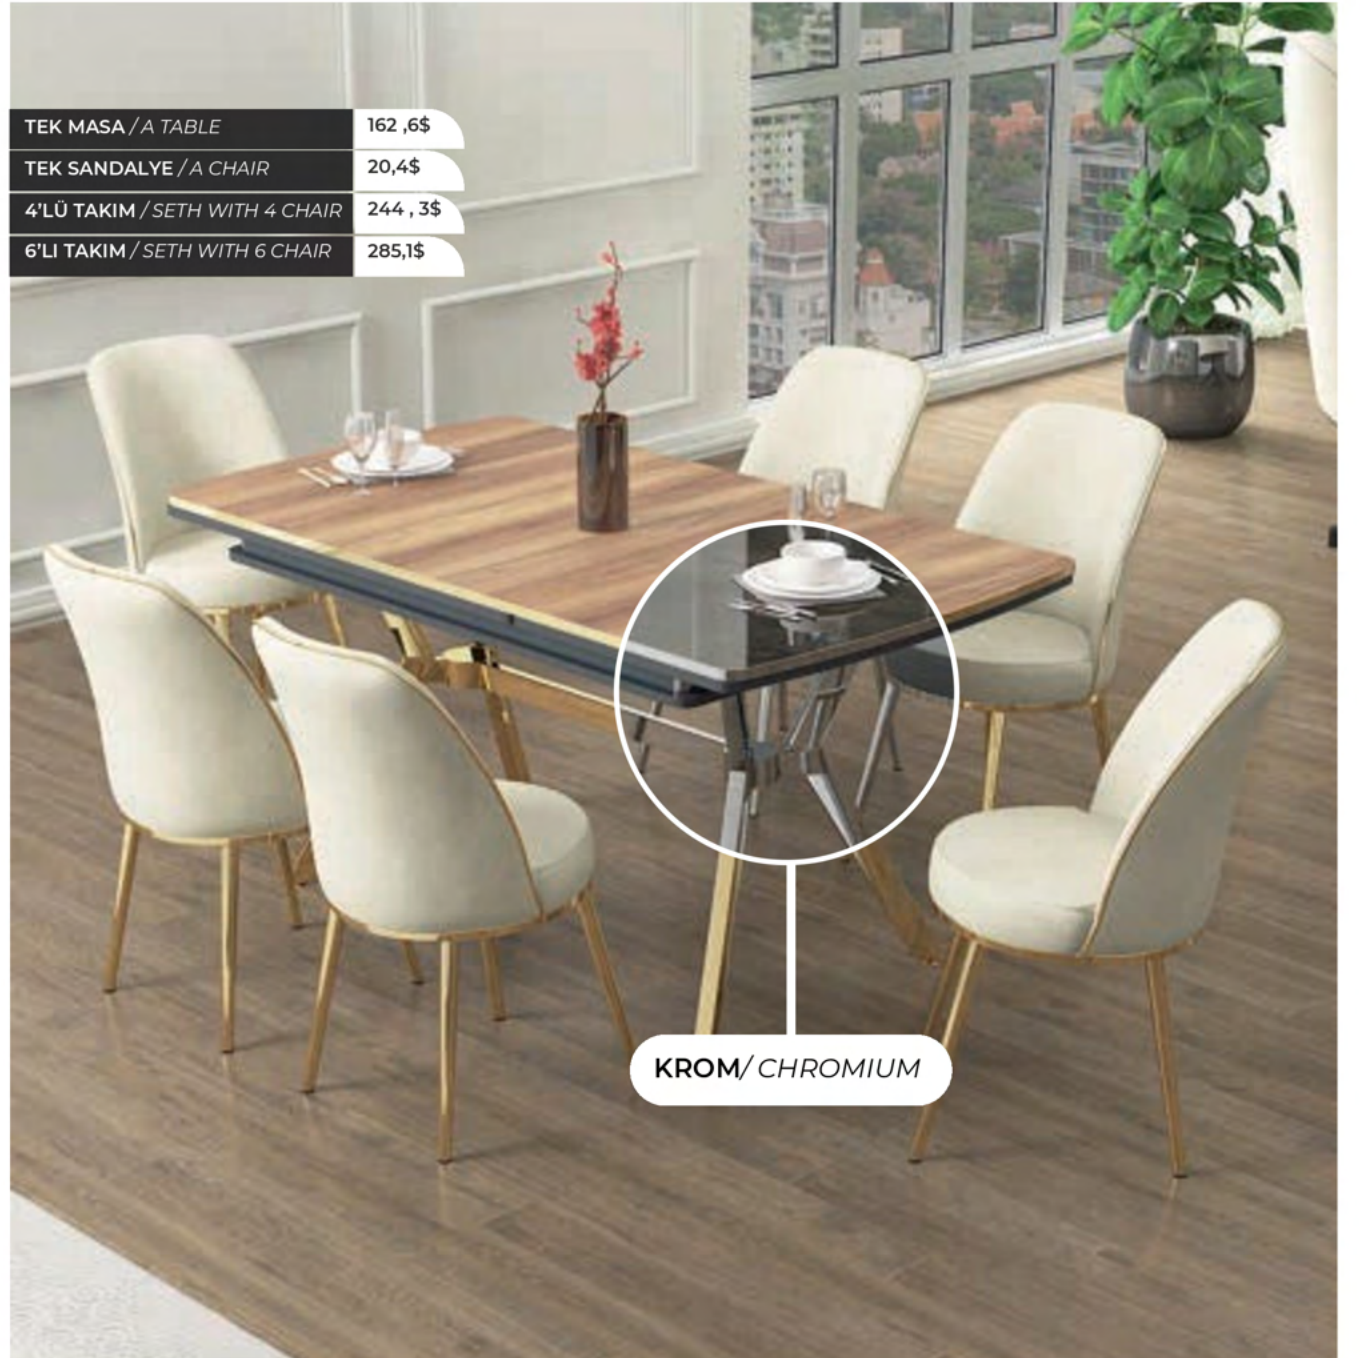

🔧 18 MİKRON LAK KAPLAMA
/ 18 MICRON LACK COATING

📏 METAL AYAK
/ METAL LEG

ANTRASİT
ANTHRACITE

CAPPUCINO
CAPPUCINO

GRİ
GREY

KREM
CREAM

SIYAH
BLACK

1 Adet Masa / 1 Table	6 Adet Sandalye / 6 Chair	Masa Takım / Table Set
0,25 m ³	0,56 m ³	0,81 m ³
36 kg	32,8 kg	68,8 kg