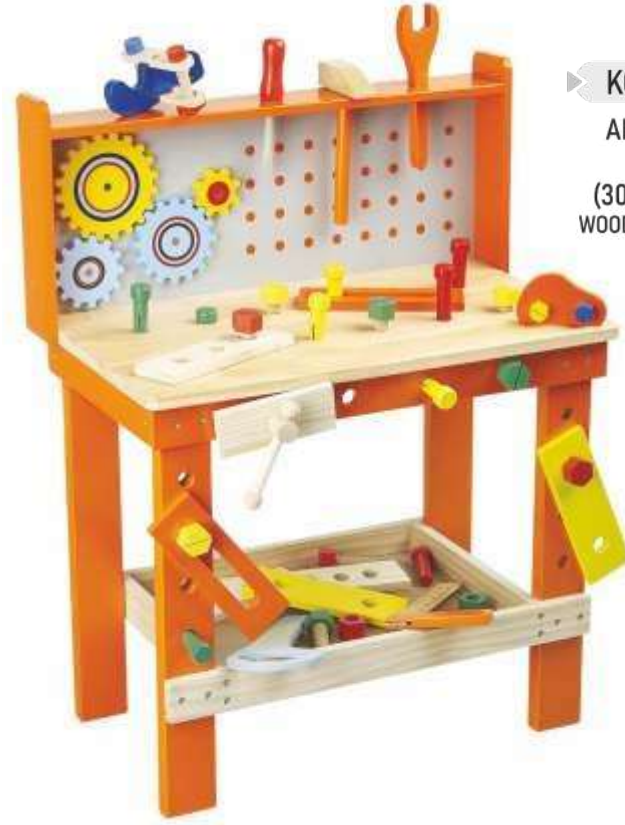

KOD: 8500

Ahşap Tamir
Tezgahı
(30x50x63 cm)
WOODEN REPAIR SET