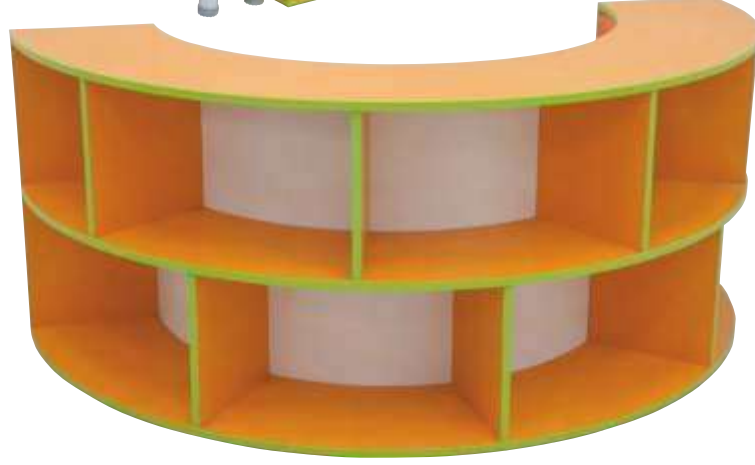

► KOD: 1422
Kağıt Dolabı
(90x50x100 cm)
PAPER CUPBOARD