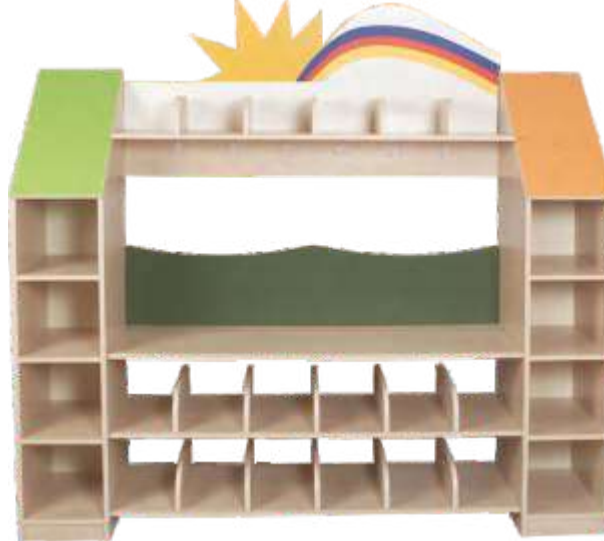

KOD: 2335

Ayakkabılık ve Elbise Askılığı
Gökkuşuğu ve Evimiz
(197x35x165 cm)
HALL STAND AND SHOE CUPBOARD
(RAINBOW AND HOUSE)