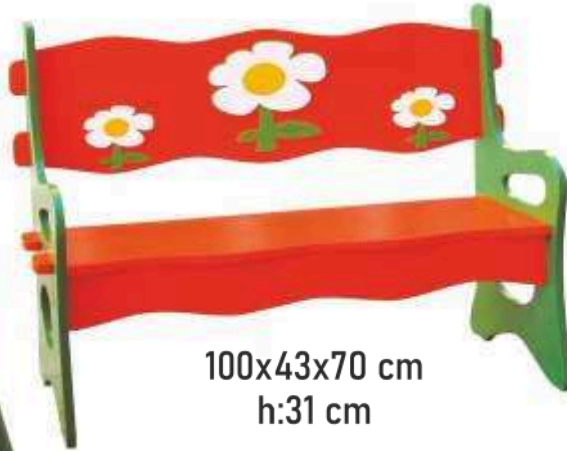

100x43x70 cm
h:31 cm