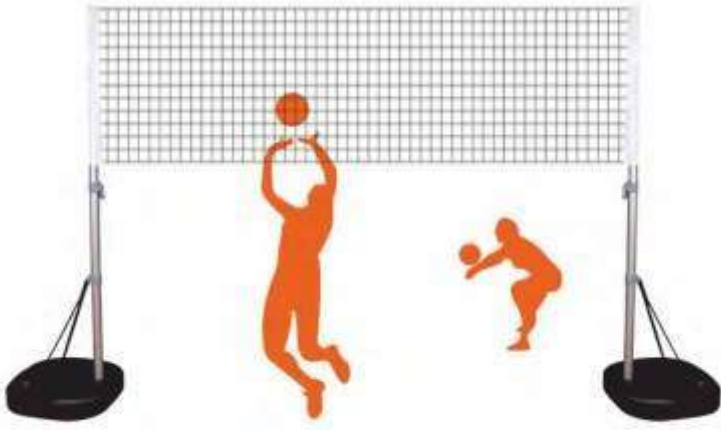

KOD: 8010
Oyun Alanı ve Çit
(80x56 cm / 1 Parçası)
PLAYGROUND AND FENCE

KOD: 4775
Ağaç Figürlü Ahşap Çit
(105x70 cm / 1 Parçası)
TREE FIGURED WOODEN FENCE

KOD: 8481
Voleybol Fiesi
VOLLEYBALL NET

KOD: 8480
Kale
(110x80x66 cm)
GOAL