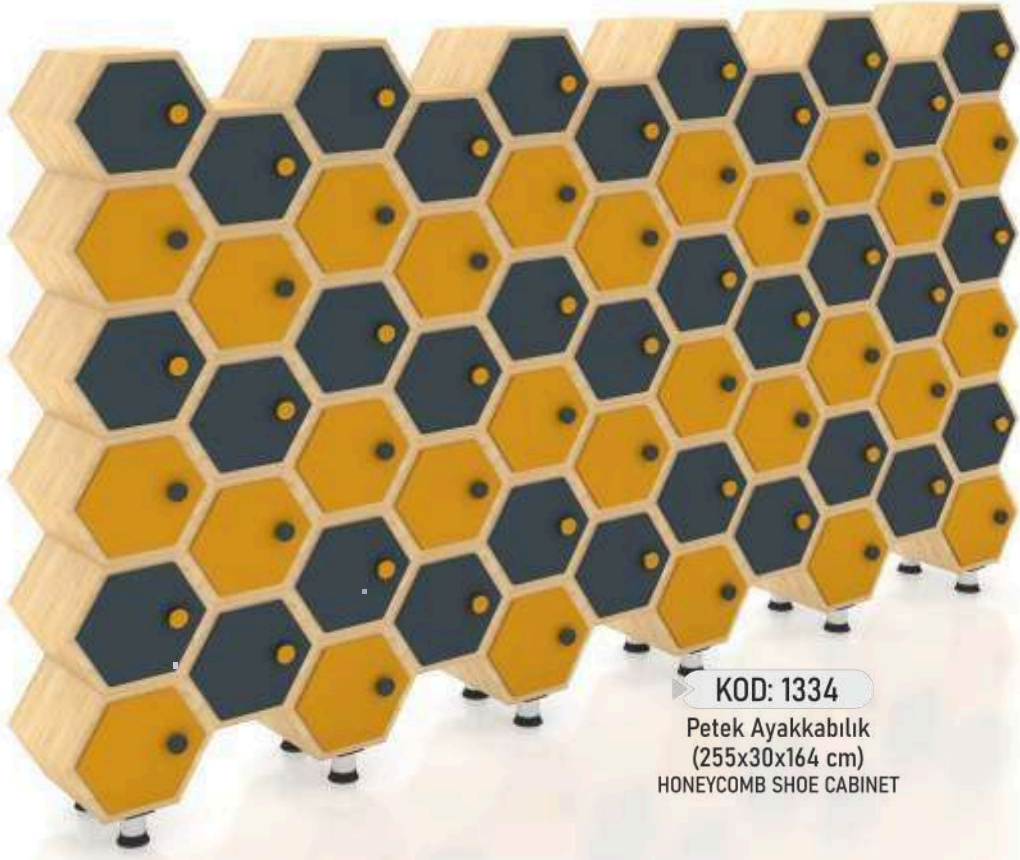

KOD: 1334
Petek Ayakkabılık
(255x30x164 cm)
HONEYCOMB SHOE CABINET