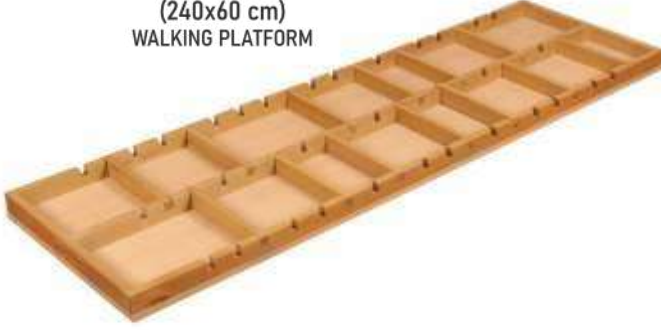

KOD: 1965

Yürüme Platformu
(240x60 cm)
WALKING PLATFORM

KOD: 1035

Omuz Çarkı
(Çap: 90 cm)
SHOULDER ROTOR

KOD: 1975

Paralel Bar
280x70x(55-85) cm
PARALLEL BAR

KOD: 1985

Yürüme Merdiveni
245x70x(105x135) cm
WALKING STAIRS