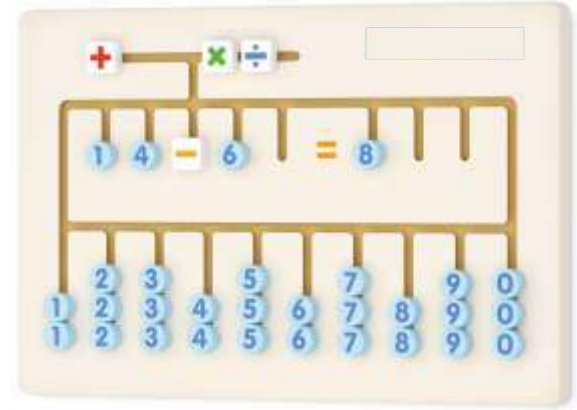

KOD: 3975

Duvara Monte Matematik Seti
(45x30x3,5 cm)
WALL TOY - LEARNING MATHS