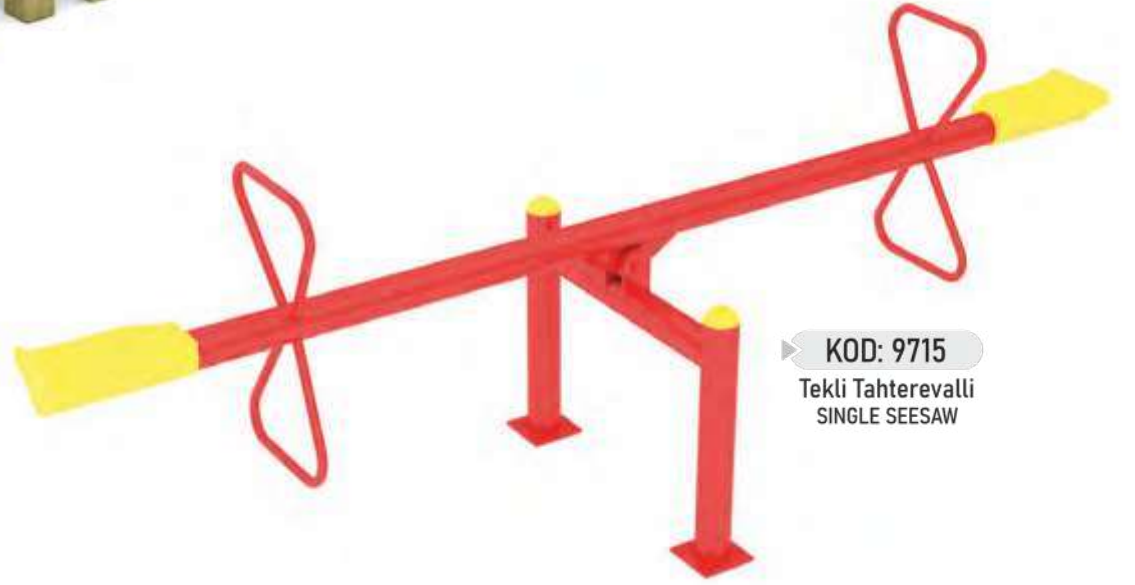

KOD: 9715

Tekli Tahterevalli
SINGLE SEESAW