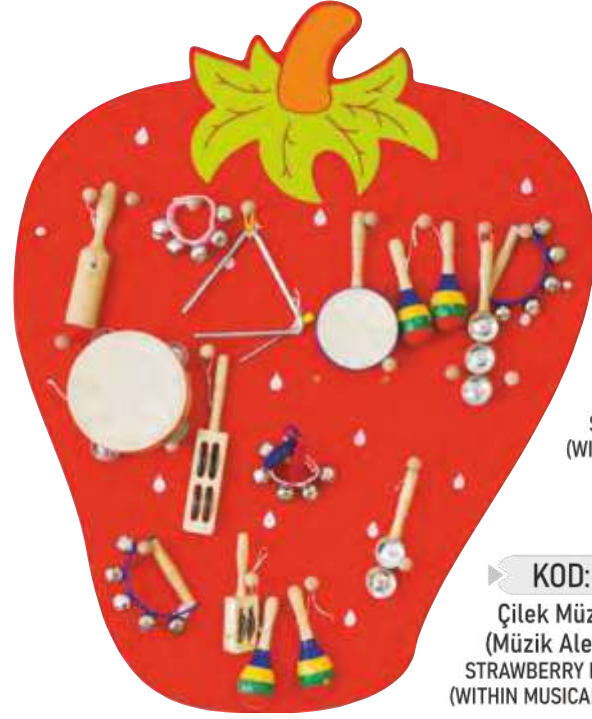

KOD: 14000
HARMONİ Müzik Aleti 10'lu Set
HARMONY MUSIC TOOL

KOD: 14050
SENFONİ Müzik Aleti 19'lu Set
SYMPH

KOD: 5175
Çilek Müzik Köşesi
(Müzik Aletleri Hariç)
STRAWBERRY MUSIC CORNER
(WITHOUT MUSICAL INSTRUMENTS)

KOD: 5176
Çilek Müzik Köşesi
(Müzik Aletleri Dahil)
STRAWBERRY MUSIC CORNER
(WITHIN MUSICAL INSTRUMENTS)