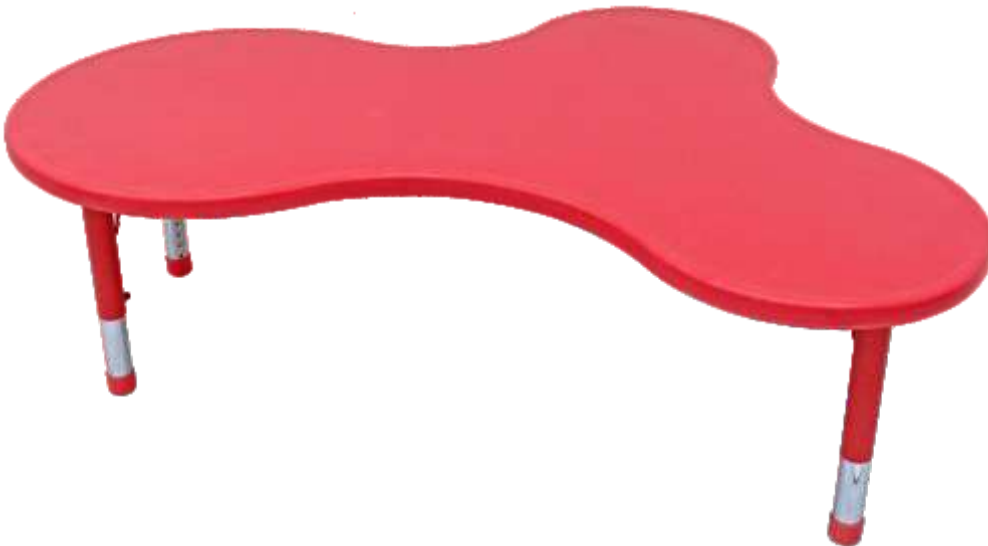

➤ KOD: 1250

Ada Plastik Masa
(118x155x50 cm)
ISLAND PLASTIC TABLE