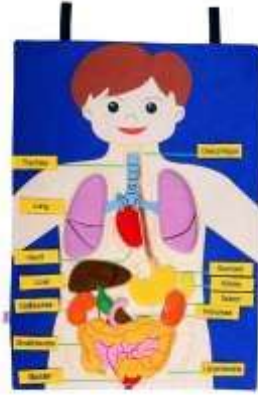

KOD: 1213

Vücutumuz Pano
(Cırt Cırtlı) - İngilizce
OUR BODY CLIPBOARD (VELCRO)