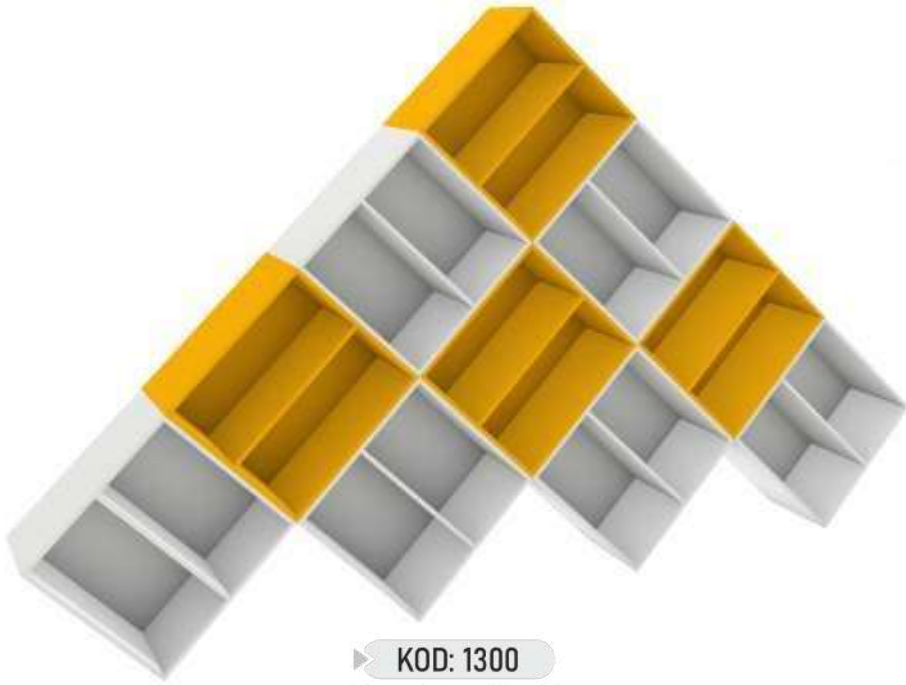

KOD: 1302

Lego Kitaplık
(320x35x90 cm)
LEGO BOOKSHELF

KOD: 1306

Oturmalı Kitaplık
(565x30x190 cm)
SITTING BOOKSHELF

► KOD: 1303
Çam Temalı Dolap Seti
(510x35x225 cm)
PINE THEMED CUPBOARD SET

► KOD: 1300
Dama Duvar Kitaplık
(396x35x248cm)
CHECKERS WALL BOOKSHELF