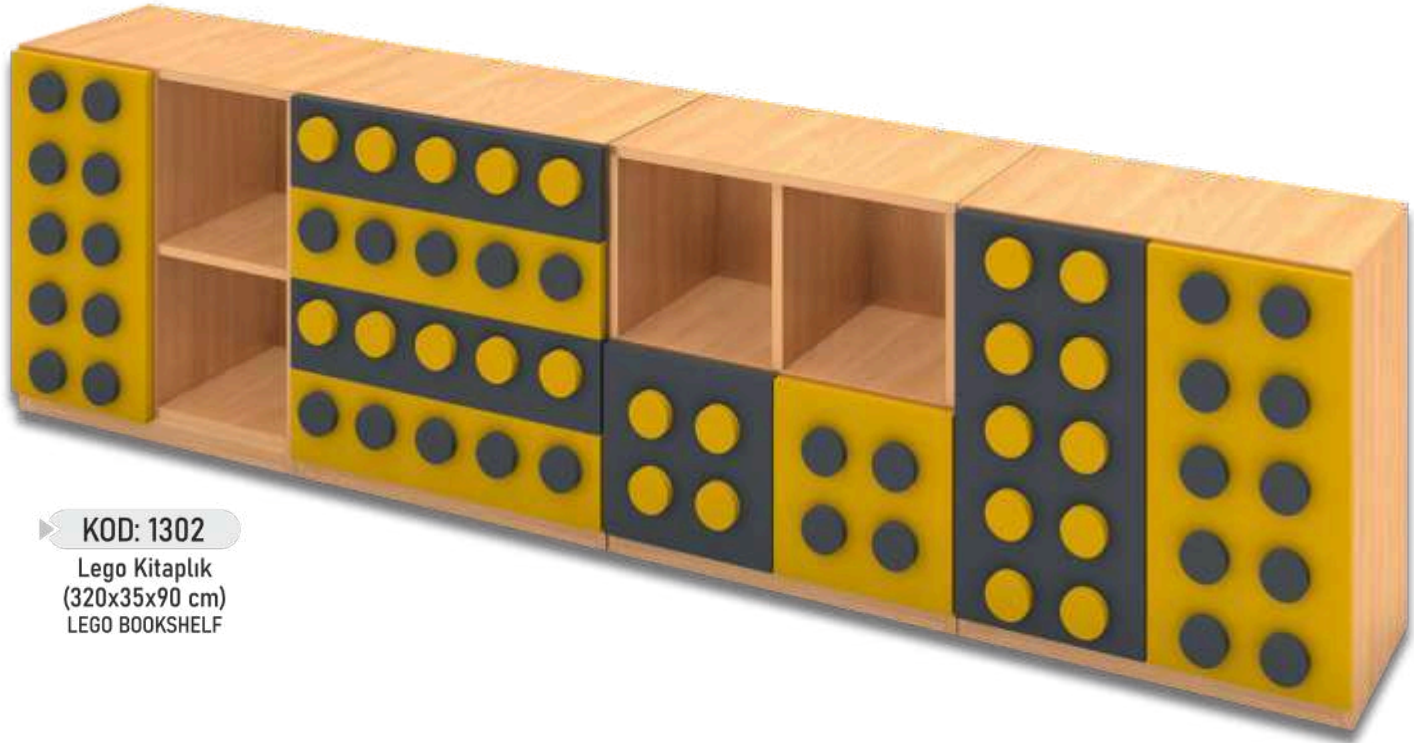

KOD: 1298
Petek Duvara Gömme Kitaplık
(400x190x40 cm)
HONEYCOMB WALL FLUSH BOOKSHELF

KOD: 1302

Lego Kitaplık
(320x35x90 cm)
LEGO BOOKSHELF