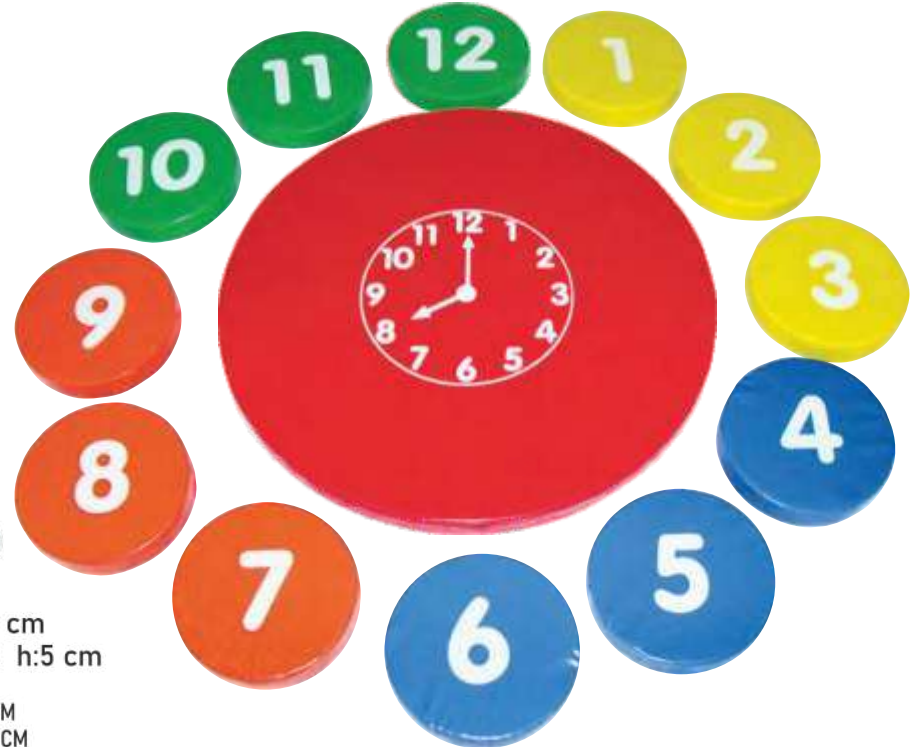

KOD: 2150

Denge Sehпасı
(180x26x30 cm)
BALANCE TABLE

► KOD: 6680

Rakamlı Minder
(120x175 h:5 cm)
NUMBERS MAT

► KOD: 6685

Tırmanma Platformu
(100x130 h:180 cm)
CLIMBING PLATFORM

► KOD: 6690

Yuva Oyun Minderi
Daire Çap:200 h:5 cm
Minder: 30x30 h:5 cm
ROUNDED PLAY MAT
DIA:200 H:5 CM