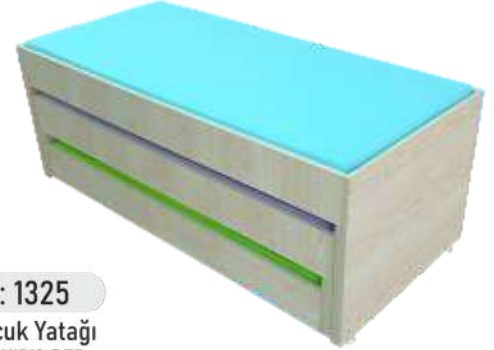

KOD: 1325
3'lü Çocuk Yatağı
TRIBLE KID'S BED