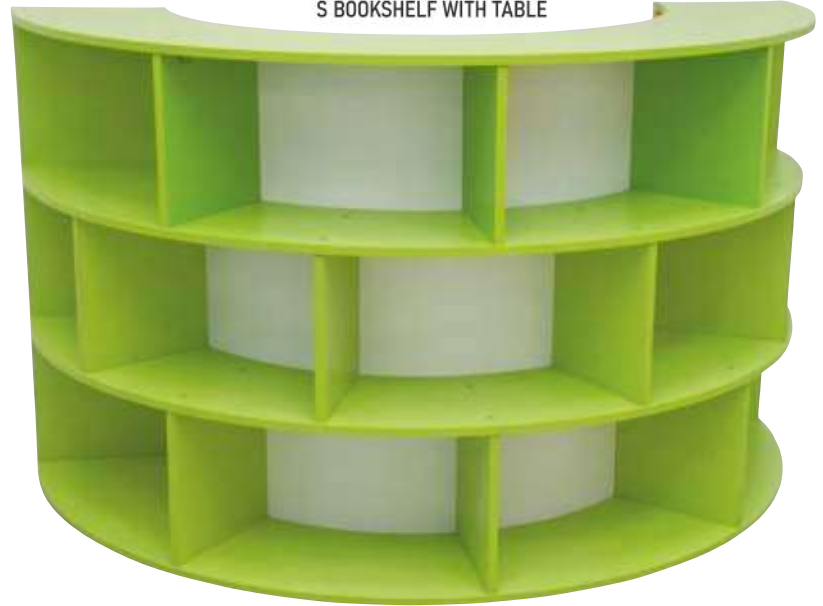

► KOD: 9928
S Kitaplık Masası
(90x180x105 cm)
S BOOKSHELF WITH TABLE