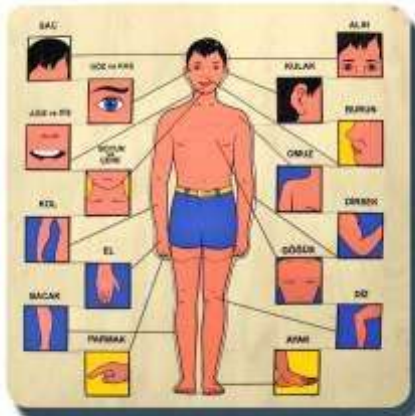

KOD: 3980

Çiftlik (Kuplu)
(17 Parça) (33x33 cm)
FARM (HANDLE)

KOD: 5130

Evimiz (Kuplu)
(12 Parça) (33x33 cm)
OUR HOUSE (HANDLE)

KOD: 3970

Giyeceler (Kuplu)
(15 Parça) (33x33 cm)
CLOTHES (HANDLE)

KOD: 4030

Vücutumuzu Tanıyalım
(33x33 cm)
INTRODUCTION TO HUMAN BODY