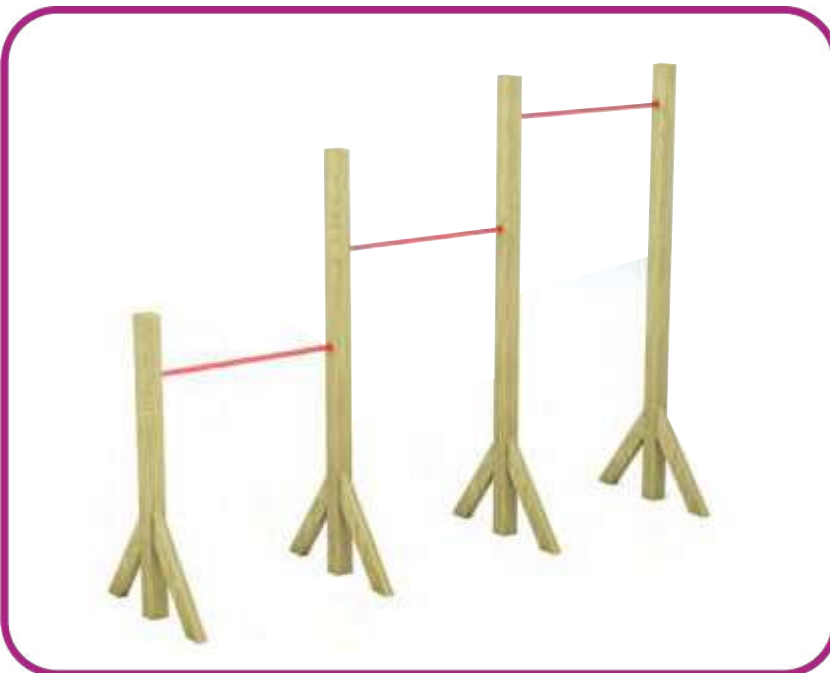

Maksimum Yükseklik

Maximum Height.....2,4m

Kapasite

Capacity.....11 Çocuk 3-15 Yaş
11 Children 3-15 Years

► KOD: 7515

Ahşap Barfiks Grubu
PULL-UP SET (ADJUSTABLE)

Ölçüler

Size.....3,4x 0,9m