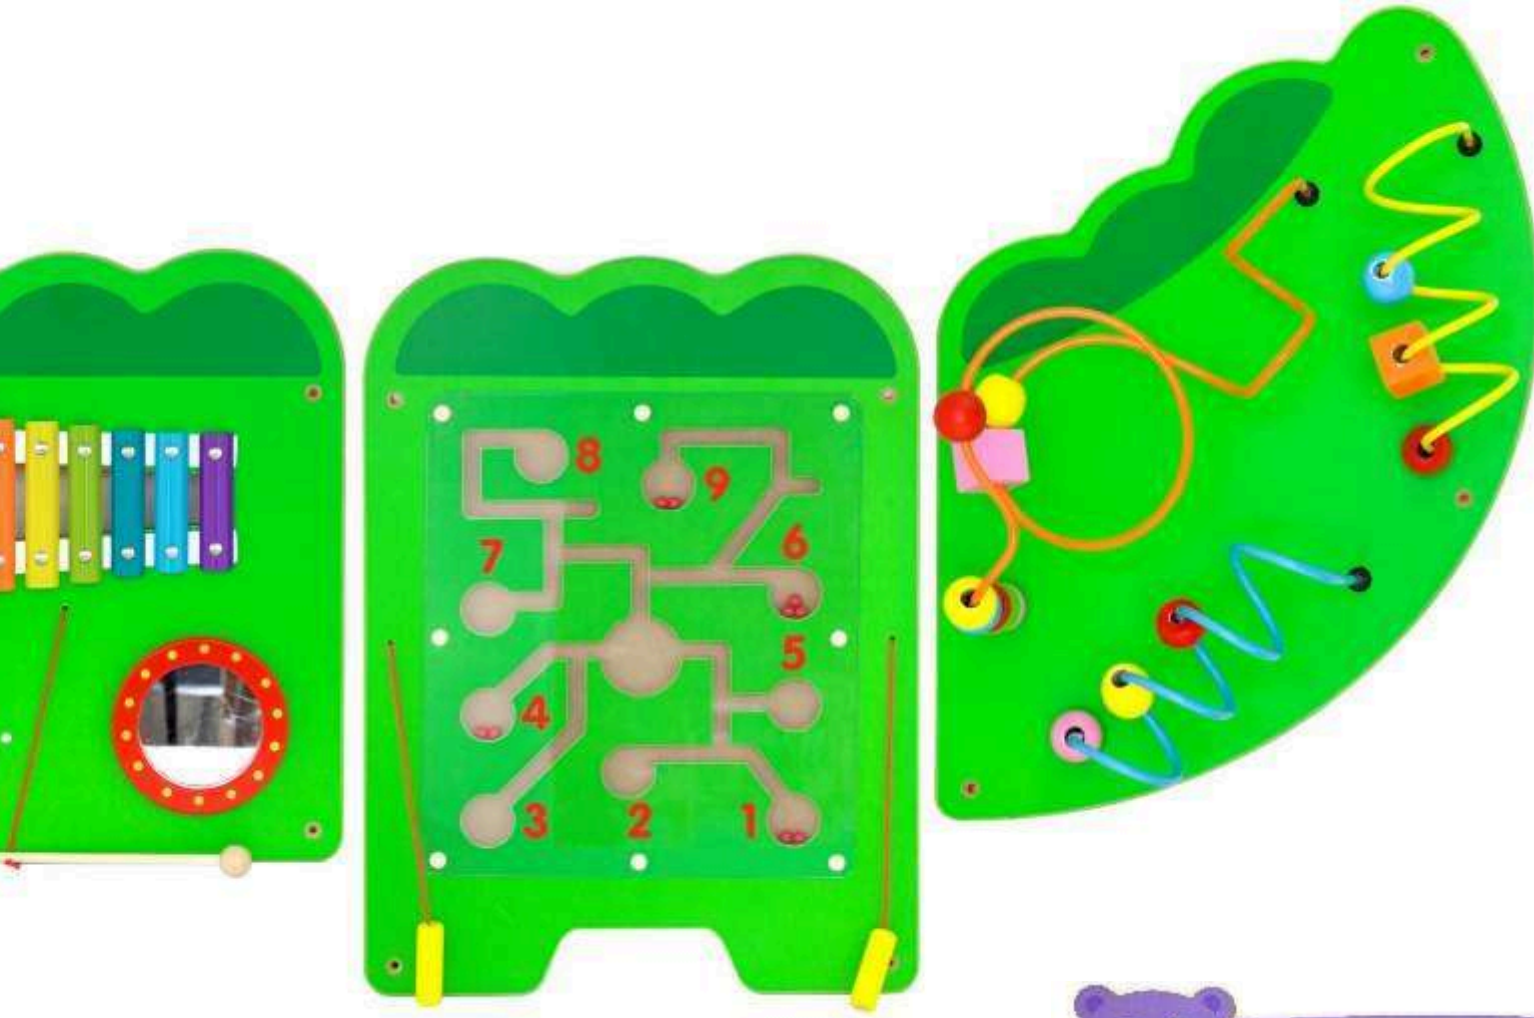

VİGA TOYS
www.vigatoys.com.tr

187

KOD: 3900

Timsah Figürlü Duvar Oyunu
(91x32x6 cm)
CROCODILE FIGURED WALL GAME

KOD: 3910

Ayıcık Figürlü Duvar Oyunu
(91x32x6 cm)
BEAR FIGURED WALL GAME

cm

KOD: 3915