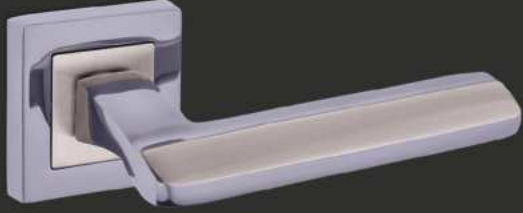

KARE ROZETLİ
Square Rosette

Nikel İnoks
nickel inox

ODA /interior

YALE /exterior

WC

YALE /exterior

Mat Siyah
matte black

Füme - İnkoks
black nickel - inox