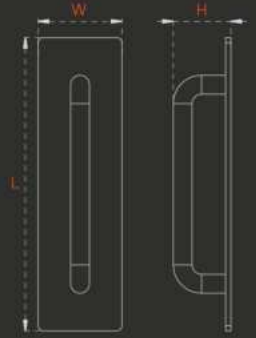

UZUNLUK lenght mm	GENİŞLİK width mm	YÜKSEKLİK height mm	KUTU pcs-box	AĞIRLIK weight kg
245	42	60,50	5	0,430

LALE ÇEKME

3051

METARIAL

Alüminyum
aluminium