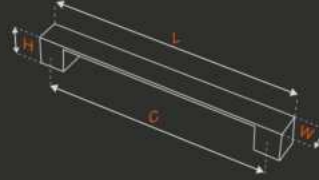

ERAY ÇEKME

30531

METARIAL

Alüminyum + Zamak
aluminium + zinc

Nikel - İnox
nickel - inox

MERKEZ central mm	UZUNLUK length mm	GENİŞLİK width mm	YÜKSEKLİK height mm	KUTU pcs-box	AĞIRLIK weight kg
200	250	54	68	5	0,445
300	350	54	68	5	0,595
400	450	54	68	5	0,745
500	550	54	68	5	0,895
600	650	54	68	5	0,1045
700	750	54	68	5	0,1195

MOBİLİ ÇEKME

30533

METARIAL

Zamak
zinc

Albrifin İnox
albrifin inox

ÇAP diameter mm	MERKEZ central mm	UZUNLUK length mm	GENİŞLİK width mm	YÜKSEKLİK height mm	KUTU pcs-box	AĞIRLIK weight kg
20	150	200	54	62	5	0,445
20	200	250	54	62	5	0,485
20	300	350	54	62	5	0,565
20	400	450	54	62	5	0,645
20	500	550	54	62	5	0,725

ÇANKAYA ÇEKME

7530

METARIAL

Alüminyum
aluminium

Mat Siyah
matte black

Krom - İnox
chrome - inox

ÇAP diameter mm	MERKEZ central mm	UZUNLUK length mm	GENİŞLİK width mm	YÜKSEKLİK height mm	KUTU pcs-box	AĞIRLIK weight kg
20	150	205	54	62	5	0,215
20	200	255	54	62	5	0,230
20	300	355	54	62	5	0,265
20	400	455	54	62	5	0,275
20	500	555	54	62	5	0,310