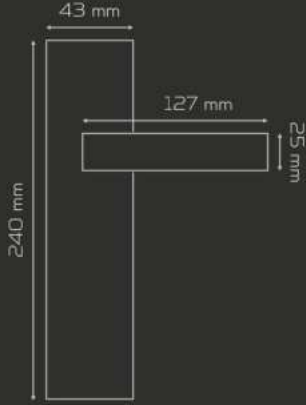

Pri

Not

KARE ROZETLİ
Square Rosette

ress

n at

VİKTORYA

255

MATERIAL Alüminyum
aluminium