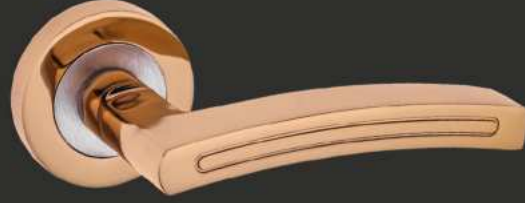

KARE ROZETLİ
Square Rosette

ARMONİ

188

MATERIAL Alüminyum
aluminium

Albrifin İnoks
albrifin inox

Mat Siyah
matte black

Nikel İnoks
nickel inox

Albrifin
albrifin