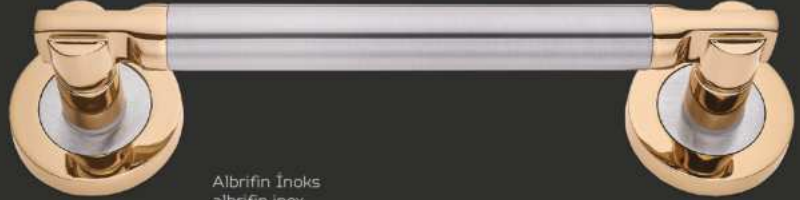

MOBİLİ ÇEKME

30533

METARIAL

Zamak
zinc

Albrifin İnox
albrifin inox

ÇAP diameter mm	MERKEZ central mm	UZUNLUK length mm	GENİŞLİK width mm	YÜKSEKLİK height mm	KUTU pcs-box	AĞIRLIK weight kg
20	150	200	54	62	5	0,445
20	200	250	54	62	5	0,485
20	300	350	54	62	5	0,565
20	400	450	54	62	5	0,645
20	500	550	54	62	5	0,725