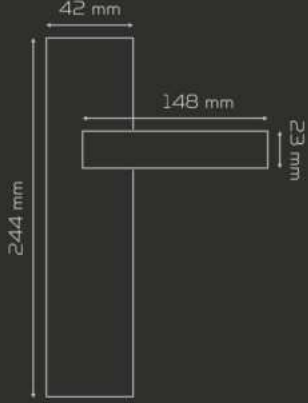

BİLECİK

1073

MATERIAL

Zamak
zinc

Krom - Satine Bakır
chrome - satin copper