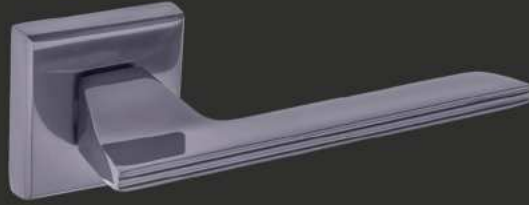

Z 2033

MATERIAL

Zamak
zinc

Satine Fume
satin black nickel