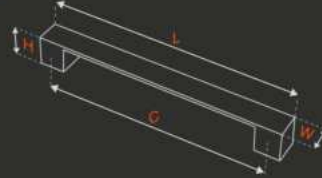

TWİN ÇEKME**KK363**

METARIAL

Zamak - Porselen
zinc - ceramicSatine Antik Sarı
satin ancient yellowKrom
chrome

ÇAP diameter mm	MERKEZ central mm	UZUNLUK length mm	GENİŞLİK width mm	YÜKSEKLİK height mm	KUTU pcs-box	AĞIRLIK weight kg
54	208	260	36	60	1	0,510