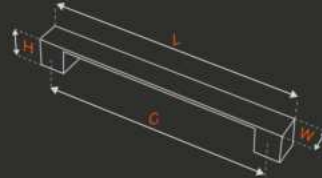

ÇAP diameter mm	MERKEZ central mm	UZUNLUK length mm	GENİŞLİK width mm	YÜKSEKLİK height mm	KUTU pcs-box	AĞIRLIK weight kg
36	230	345	35	68	10	0,440