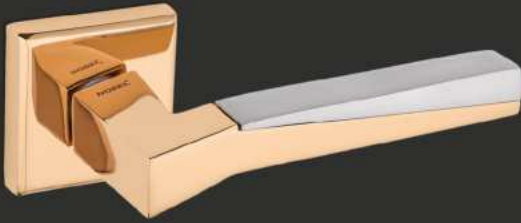

896

OFİS

Zamak
zinc

MATERIAL

	AĞIRLIK weight gr	KUTU pcs-box	KOLİ pcs-carton
AYNALI with plate	965	1	20
DAİRE ROZETLİ round rosette	905	1	20
KARE ROZETLİ square rosette	1070	1	20

Fiyat
Price

ODA
Interior

YALE
Exterior

WC

AYNALI
With Plate

DAİRE ROZETLİ
Round Rosette

KARE ROZETLİ
Square Rosette

i