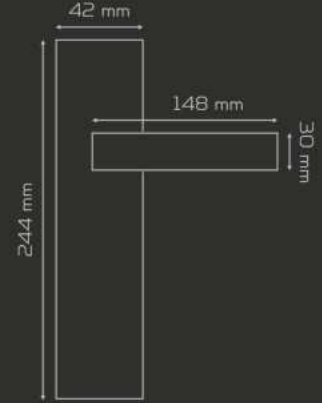

YALE /exterior

WC

YALE /exterior

KK130

ÇANKIRI

Zamak & Alüminyum
zinc & aluminium

MATERIAL

	AĞIRLIK weight gr	KUTU pcs-box	KOLİ pcs-carton
AYNALI with plate	726	1	20
DAİRE ROZETLİ round rosette	708	1	20
KARE ROZETLİ square rosette	708	1	20