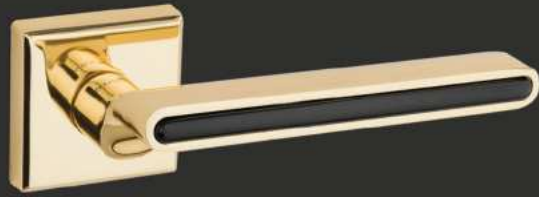

Altın Sarısı - Mat Siyah
gold yellow - matte black