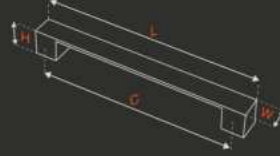

KİLİMLİ

8054

METARIAL

Zamak-Kristal
zinc - crystal

Krom
chrome

Albrifin
albrifin

CİNSİ type	MERKEZ central mm	UZUNLUK length mm	GENİŞLİK width mm	YÜKSEKLİK height mm	KUTU pcs-box	AĞIRLIK weight kg
Dörtlü	291	405	37	65	5	0,280
Altılı	404	518	37	65	5	0,330

ZEPLİN ÇEKME

30315

METARIAL

Alüminyum
aluminium

Satine Antik Sarı
satin ancient yellow

Albrifin
albrifin

Krom
chrome

ÇAP diameter mm	MERKEZ central mm	UZUNLUK length mm	GENİŞLİK width mm	YÜKSEKLİK height mm	KUTU pcs-box	AĞIRLIK weight kg
26	250	290	40	58	10	0,350
26	355	390	40	58	10	0,450
26	460	495	40	58	10	0,555

MERZİFON ÇEKME

8061

METARIAL

Zamak
zinc

İnoks
inox

Altın Sarısı
gold yellow

MERKEZ central mm	UZUNLUK length mm	GENİŞLİK width mm	YÜKSEKLİK height mm	KUTU pcs-box	AĞIRLIK weight kg
300	420	20	50	5	0,900
400	520	20	50	5	0,950
500	620	20	50	5	1,000
600	720	20	50	5	1,050
700	820	20	50	5	1,100