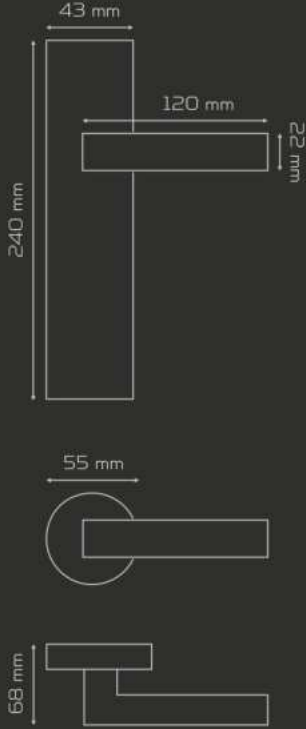

KARE ROZETLİ
Square Rosette

TEMPO

1603

MATERIAL Alüminyum
aluminium

Nikel İnoks
nickel inox

Mat Siyah
matte black

	AĞIRLIK weight gr	KUTU pcs-box	KOLİ pcs-carton
AYNALI with plate	635	2	40
DAİRE ROZETLİ round rosette	460	2	60
KARE ROZETLİ square rosette	515	2	60