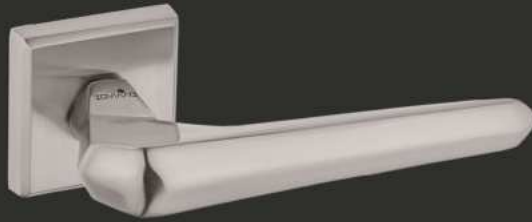

DAİRE ROZETLİ
Round Rosette

KARE ROZETLİ
Square Rosette

i

Z 2017

MATERIAL

Zamak
zinc

Mat Siyah
matte black

Bronz
bronze