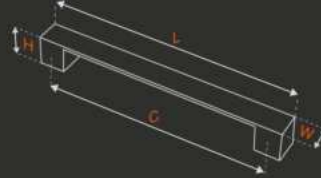

KİLİMLİ

8054

METARIAL

Zamak-Kristal
zinc - crystal

Krom
chrome

Albrifin
albrifin

CİNSİ type	MERKEZ central mm	UZUNLUK length mm	GENİŞLİK width mm	YÜKSEKLİK height mm	KUTU pcs-box	AĞIRLIK weight kg
Dörtlü	291	405	37	65	5	0,280
Altılı	404	518	37	65	5	0,330

ZEPLİN ÇEKME

30315

METARIAL

Alüminyum
aluminium

Satine Antik Sarı
satin ancient yellow

Albrifin
albrifin

Krom
chrome

ÇAP diameter mm	MERKEZ central mm	UZUNLUK length mm	GENİŞLİK width mm	YÜKSEKLİK height mm	KUTU pcs-box	AĞIRLIK weight kg
26	250	290	40	58	10	0,350
26	355	390	40	58	10	0,450
26	460	495	40	58	10	0,555

MERZİFON ÇEKME

8061

METARIAL

Zamak
zinc

İnoks
inox

Altın Sarısı
gold yellow

MERKEZ central mm	UZUNLUK length mm	GENİŞLİK width mm	YÜKSEKLİK height mm	KUTU pcs-box	AĞIRLIK weight kg
300	420	20	50	5	0,900
400	520	20	50	5	0,950
500	620	20	50	5	1,000
600	720	20	50	5	1,050
700	820	20	50	5	1,100