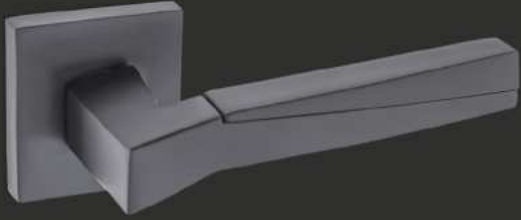

Fiyat
Price

	ODA Interior	YALE Exterior	WC
AYNALI With Plate			
DAİRE ROZETLİ Round Rosette			
KARE ROZETLİ Square Rosette			

Nikel İnox
nickel inox

ODA /interior

YALE /exterior

WC

YALE /exterior

Füme - İnoks
black nickel - inox