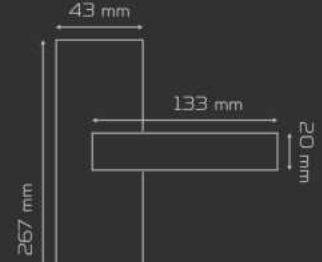

Mat Siyah
matte black

	AĞIRLIK weight gr	KUTU pcs-box	KOLİ pcs-carton
AYNALI with plate	965	1	20
DAİRE ROZETLİ round rosette	975	1	20

Fiyat
Price

ODA
Interior

YALE
Exterior

WC

AYNALI
With Plate

DAİRE ROZETLİ
Round Rosette

1