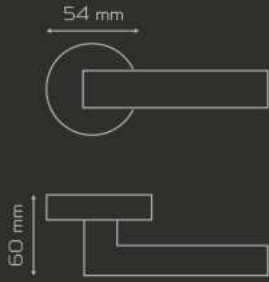

WC

AYNALI
With Plate

DAİRE ROZETLİ
Round Rosette

KARE ROZETLİ
Square Rosette

i

BİNGÖL

1079

MATERIAL Zamak & Alüminyum
zinc & aluminium