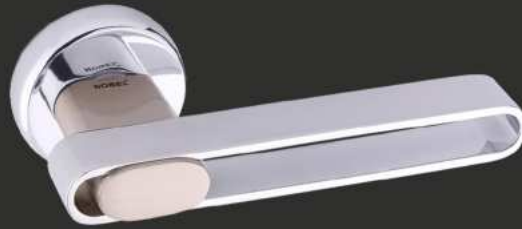

DAİRE ROZETLİ
Round Rosette

1

ARDAHAN

1048

MATERIAL Zamak & Alüminyum
zinc & aluminium

Beyaz - Füme
white - black nickel

Bakır - Beyaz
copper - white

Krom - İnox
chrome - inox