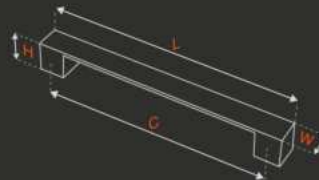

Krom - İnox
chrome - inox

ÇAP diameter mm	MERKEZ central mm	UZUNLUK length mm	GENİŞLİK width mm	YÜKSEKLİK height mm	KUTU pcs-box	AĞIRLIK weight kg
20	150	205	54	62	5	0,215
20	200	255	54	62	5	0,230
20	300	355	54	62	5	0,265
20	400	455	54	62	5	0,275
20	500	555	54	62	5	0,310