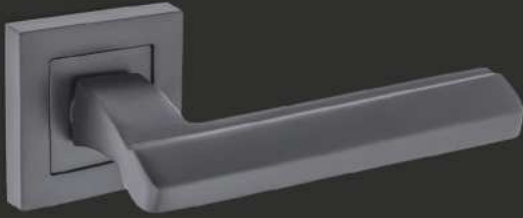

KARE ROZETLİ
Square Rosette

Nikel İnoks
nickel inox

ODA /interior

YALE /exterior

WC

YALE /exterior

Mat Siyah
matte black

Füme - İnkoks
black nickel - inox