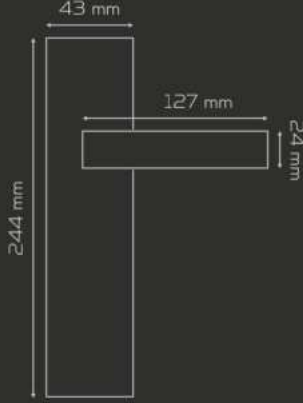

BALNODİ

766

MATERIAL

Zamak
zinc

Bronz - Krom
bronze - chrome