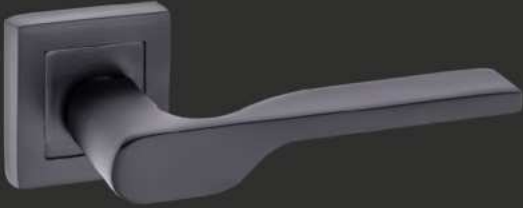

Nikel İnkoks
nickel inox

KK150

FİRUZE

Alüminyum
aluminium

MATERIAL