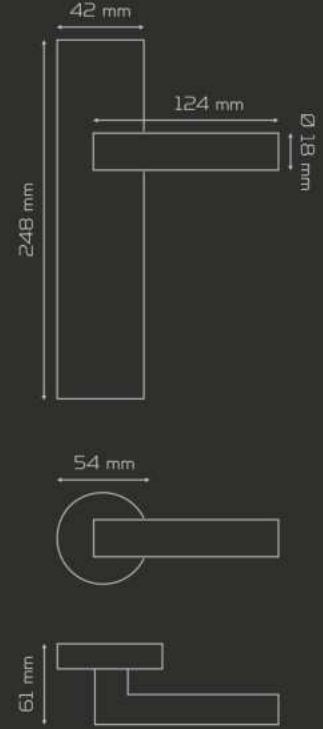

154

TENÖR

Zamak
zinc

MATERIAL

	AĞIRLIK weight gr	KUTU pcs-box	KOLİ pcs-carton
AYNALI with plate	860	1	20
DAİRE ROZETLİ round rosette	770	1	20
KARE ROZETLİ square rosette	845	1	20

Fiyat
Price

ODA
Interior

YALE
Exterior