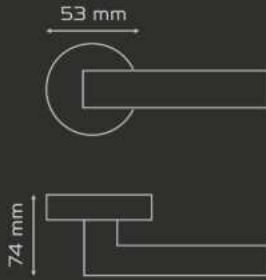

Fiyat
Price

ODA
Interior

YALE
Exterior

WC

AYNALI
With Plate

DAİRE ROZETLİ
Round Rosette

KARE ROZETLİ
Square Rosette

Z 2038

MATERIAL

Zamak
zinc

Krom - Bakır
chrome - copper

Satine Bronz - Altın Sarısı
satin bronze - gold yellow

İnoks - Bronz
inox - bronze

Füme - Krom
black nickel - chrome

	AĞIRLIK weight gr	KUTU pcs-box	KOLİ pcs-carton
AYNALI with plate	1058	1	20
DAİRE ROZETLİ round rosette	1040	1	20
KARE ROZETLİ square rosette	1040	1	20