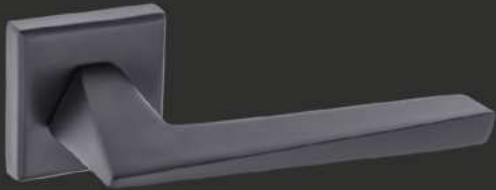

Mat Siyah
matte black