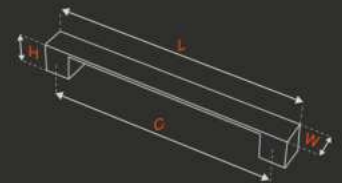

ÖLÇÜ size	KOD code	MERKEZ central mm	UZUNLUK lenght mm	GENİŞLİK width mm	YÜKSEKLİK height mm	KUTU pcs-box	AĞIRLIK weight kg
Küçük (small)	30516	150	175	28	58	5	0,160
Büyük (big)	30515	193	220	32	72	5	0,230