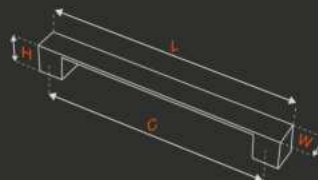

SASON ÇEKME

KK386

METARIAL

Zamak
zinc

Albrifin - Krom
albrifin - chrome

Bronz - Bakır
bronze - copper

MERKEZ central mm	UZUNLUK length mm	GENİŞLİK width mm	YÜKSEKLİK height mm	KUTU pcs-box	AĞIRLIK weight kg
176	297	30	40	25	0,291
240	361	30	40	20	0,360
304	425	30	40	20	0,400
496	617	30	40	20	0,530
560	677	30	40	10	0,570

GELİBOLU ÇEKME

KK372

METARIAL

Zamak + Alüminyum
zinc + aluminium

Satine Antik Bakır
satin ancient copper

Satine Antik Sarı
satin ancient yellow

ÇAP diameter mm	MERKEZ central mm	UZUNLUK length mm	GENİŞLİK width mm	YÜKSEKLİK height mm	KUTU pcs-box	AĞIRLIK weight gr
30	176	256	18	40	5	284
30	240	320	18	40	5	325
30	304	384	18	40	5	365

MELODİ ÇEKME

30534

METARIAL

Zamak
zinc

İnox
inox

MERKEZ central mm	UZUNLUK length mm	GENİŞLİK width mm	YÜKSEKLİK height mm	KUTU pcs-box	AĞIRLIK weight kg
150	205	54	63	5	0,450
200	255	54	63	5	0,485
300	355	54	63	5	0,560
400	455	54	63	5	0,630
500	555	54	63	5	0,700