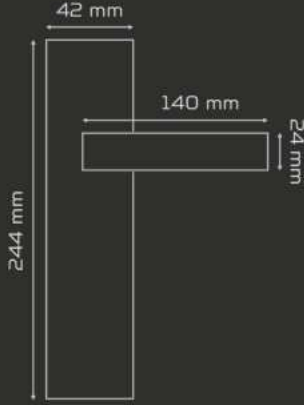

MATERIAL

Zamak
zinc

Krom - Bakır
chrome - copper

Satine Bronz - Altın Sarısı
satin bronze - gold yellow

İnoks - Bronz
inox - bronze

Füme - Krom
black nickel - chrome

	AĞIRLIK weight gr	KUTU pcs-box	KOLİ pcs-carton
AYNALI with plate	1058	1	20
DAİRE ROZETLİ round rosette	1040	1	20
KARE ROZETLİ square rosette	1040	1	20