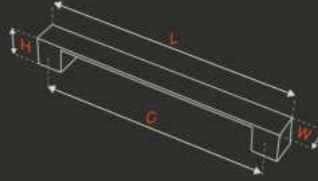

ERAY ÇEKME

30531

METARIAL

Alüminyum + Zamak
aluminium + zinc

Nikel - İnox
nickel - inox

MERKEZ central mm	UZUNLUK length mm	GENİŞLİK width mm	YÜKSEKLİK height mm	KUTU pcs-box	AĞIRLIK weight kg
200	250	54	68	5	0,445
300	350	54	68	5	0,595
400	450	54	68	5	0,745
500	550	54	68	5	0,895
600	650	54	68	5	0,1045
700	750	54	68	5	0,1195

MOBİLİ ÇEKME

30533

METARIAL

Zamak
zinc

Albrifin İnox
albrifin inox

ÇAP diameter mm	MERKEZ central mm	UZUNLUK length mm	GENİŞLİK width mm	YÜKSEKLİK height mm	KUTU pcs-box	AĞIRLIK weight kg
20	150	200	54	62	5	0,445
20	200	250	54	62	5	0,485
20	300	350	54	62	5	0,565
20	400	450	54	62	5	0,645
20	500	550	54	62	5	0,725

ÇANKAYA ÇEKME

7530

METARIAL

Alüminyum
aluminium

Mat Siyah
matte black

Krom - İnox
chrome - inox

ÇAP diameter mm	MERKEZ central mm	UZUNLUK length mm	GENİŞLİK width mm	YÜKSEKLİK height mm	KUTU pcs-box	AĞIRLIK weight kg
20	150	205	54	62	5	0,215
20	200	255	54	62	5	0,230
20	300	355	54	62	5	0,265
20	400	455	54	62	5	0,275
20	500	555	54	62	5	0,310