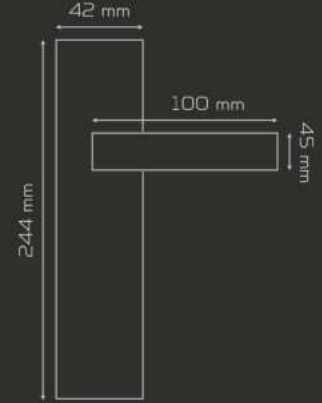

Zamak
Zinc

MATERIAL

Nikel İnkoks
nickel inox

ODA /interior

YALE /exterior

WC

YALE /exterior

	AĞIRLIK weight gr	KUTU pcs-box	KOLİ pcs-carton
AYNALI with plate	820	1	20
DAİRE ROZETLİ round rosette	880	1	20
KARE ROZETLİ square rosette	880	1	20