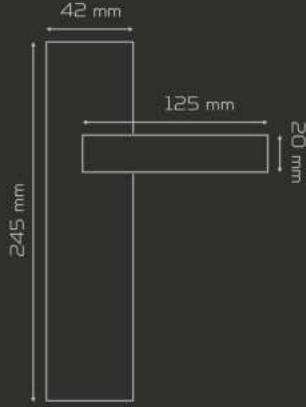

242

MATERIAL

Zamak
zinc

Krom
chrome

Bronz
bronze

Albrifin İnox
albrifin inox

Mat Siyah
matte black

	AĞIRLIK weight gr	KUTU pcs-box	KOLİ pcs-carton
AYNALI with plate	768	1	20
DAİRE ROZETLİ round rosette	828	1	20
KARE ROZETLİ square rosette	828	1	20