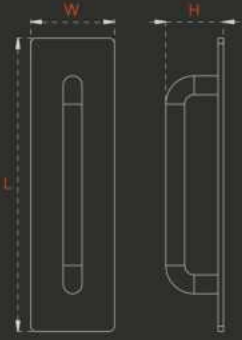

UZUNLUK lenght mm	GENİŞLİK width mm	YÜKSEKLİK height mm	KUTU pcs-box	AĞIRLIK weight kg
175	40	50	20	0,180

MOBİLİ AYNALI ÇEKME

KK385

METARIAL

Zamak + Alüminyum
zinc + aluminium