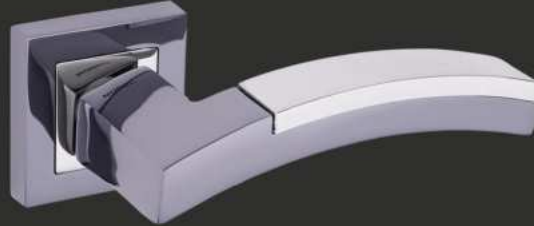

Zamak
zinc

Bronz - Krom
bronze - chrome

FÜME - Altın Sarısı
black nickel - gold yellow

Albrifin İnok
albrifin inox

FÜME - Krom
black nickel - chrome

	AĞIRLIK weight gr	KUTU pcs-box	KOLİ pcs-carton
AYNALI with plate	1040	1	20
DAİRE ROZETLİ round rosette	980	1	20
KARE ROZETLİ square rosette	1060	1	20