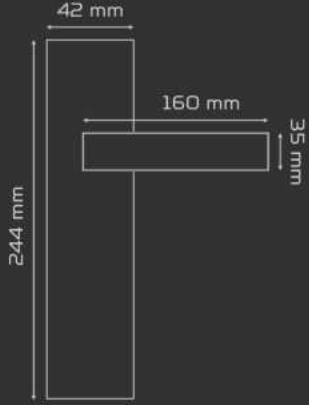

Z 2029

MATERIAL

Zamak
zinc

İnoks
inox