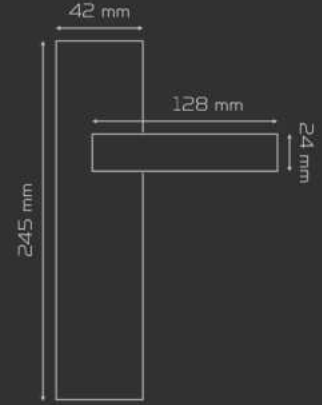

Mat Siyah
matte black

ODA /interior

YALE /exterior

WC

YALE /exterior

	AĞIRLIK weight gr	KUTU pcs-box	KOLİ pcs-carton
AYNALI with plate	661	2	40
DAİRE ROZETLİ round rosette	662	2	60
KARE ROZETLİ square rosette	714	2	60

Fiyat
Price

AYNALI
With Plate

DAİRE ROZETLİ
Round Rosette

KARE ROZETLİ
Square Rosette

ODA
Interior

YALE
Exterior

WC