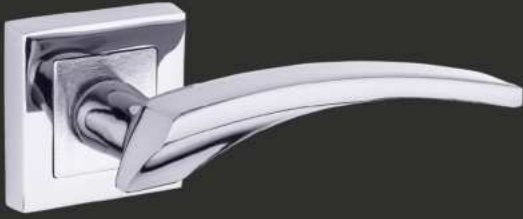

Fiyat
Price

AYNALI With Plate	Fİ Kİ		5
DAİRE ROZETLİ Round Rosette	Pr Nc		
KARE ROZETLİ Square Rosette			

Mat Siyah
matte black

ODA /interior

YALE /exterior

WC

YALE /exterior

Krom
chrome