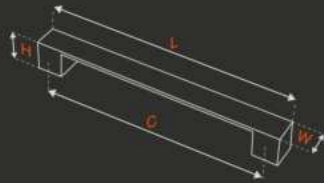

ÇAP diameter mm	MERKEZ central mm	UZUNLUK length mm	GENİŞLİK width mm	YÜKSEKLİK height mm	KUTU pcs-box	AĞIRLIK weight kg
18	200	25	54	62	5	0,470
18	300	35	54	62	5	0,600
18	400	45	54	62	5	0,730
18	500	55	54	62	5	0,860
18	600	65	54	62	5	0,990