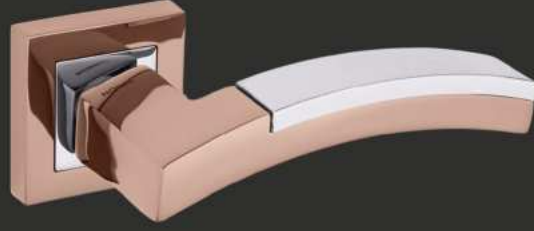

Zamak
zinc

Bronz - Krom
bronze - chrome

FÜME - Altın Sarısı
black nickel - gold yellow

Albrifin İnok
albrifin inox

FÜME - Krom
black nickel - chrome

	AĞIRLIK weight gr	KUTU pcs-box	KOLİ pcs-carton
AYNALI with plate	1040	1	20
DAİRE ROZETLİ round rosette	980	1	20
KARE ROZETLİ square rosette	1060	1	20