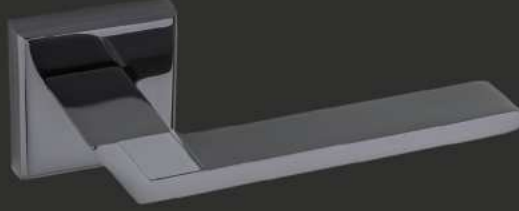

AYNALI
With Plate

DAİRE ROZETLİ
Round Rosette

KARE ROZETLİ
Square Rosette

i

DENİZLİ

KK140

MATERIAL Zamak & Alüminyum
zinc & aluminium

İnoks
inox