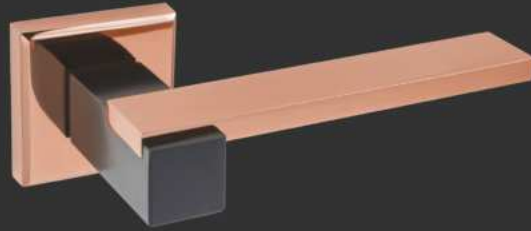

KK368

MATERIAL Zamak & Alüminyum
zinc & aluminium

Altın Sarısı Matsiyah
gold yellow matte black

Krom İnoks
chrome inox

Mat Siyah Altın Sarısı
matte black gold yellow

Bakır Mat Siyah
copper matte black

	AĞIRLIK weight gr	KUTU pcs-box	KOLİ pcs-carton
AYNALI with plate	840	1	20
KARE ROZETLİ square rosette	955	1	20