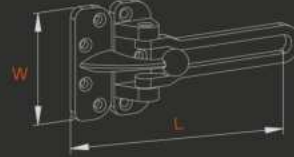

ZAMAK KELEPÇE 31503

METARIAL

Zamak /zinc

SARI

İNOKS

UZUNLUK lenght mm	GENİŞLİK width mm	YÜKSEKLİK height mm	KUTU pcs-box	AĞIRLIK weight kg
110	64	22	30	0,110