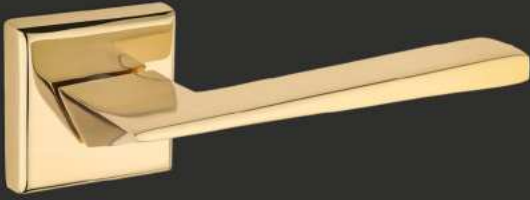

Fiyat
Price

	ODA Interior	YALE Exterior	WC
AYNALI With Plate			
DAİRE ROZETLİ Round Rosette			
KARE ROZETLİ Square Rosette			

Altın Sarısı
gold yellow

ODA /interior

YALE /exterior

WC

YALE /exterior

Altın Sarısı
gold yellow