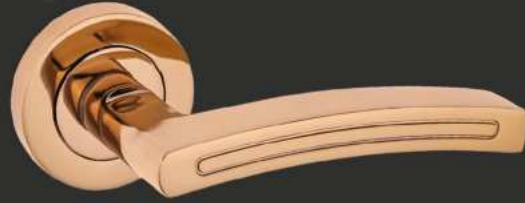

KARE ROZETLİ
Square Rosette

ARMONİ

188

MATERIAL Alüminyum
aluminium

Albrifin İnoks
albrifin inox

Mat Siyah
matte black

Nikel İnoks
nickel inox

Albrifin
albrifin