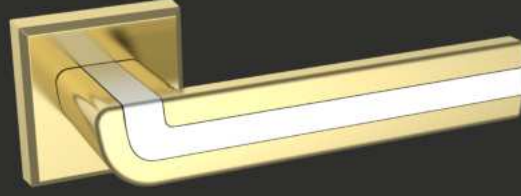

AYNALI
With Plate

KARE ROZETLİ
Square Rosette

1

GÜMÜŞHANE

KK367

MATERIAL Zamak & Alüminyum
zinc & aluminium

Altın Sarısı Beyaz
gold yellow white

Füme Beyaz
black nickel white