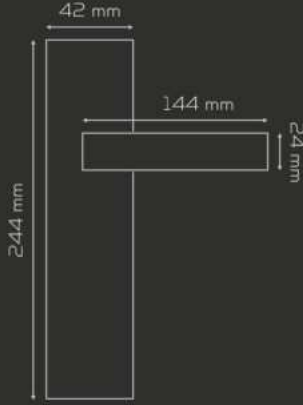

AYNALI
With Plate

DAİRE ROZETLİ
Round Rosette

KARE ROZETLİ
Square Rosette

i

DENİZLİ

KK140

MATERIAL Zamak & Alüminyum
zinc & aluminium

İnoks
inox