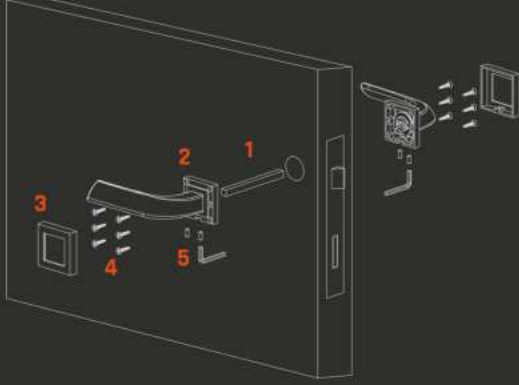

- 1 Numaralı Kol demirini kilit bölümünden geçiriniz.
- 2 Numaralı Kol iç rozetine 1 numaralı kol demirini geçirerek 4 numaralı vidalar ile kapiya sabitleyiniz.
- 3 Numaralı dış rozeti 2 numaralı iç rozete yerleştirerek 5 numaralı ayar vidası ile sabitleyiniz.
- 1 Numaralı Kol demirine kalı sabitleyecek olan 5 numaralı ayar vidasını sıkarak işlemi tamamlayınız.