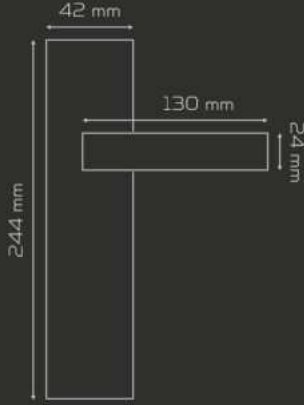

WC

AYNALI
With Plate

DAİRE ROZETLİ
Round Rosette

KARE ROZETLİ
Square Rosette

i

BİNGÖL

1079

MATERIAL Zamak & Alüminyum
zinc & aluminium