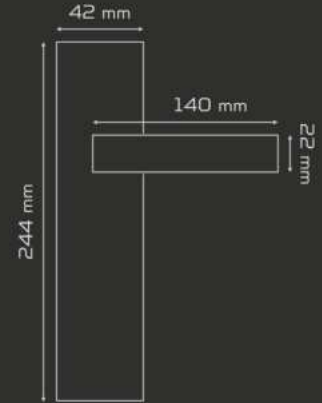

Bakır
copper

Mat Siyah
matte black

Krom
chrome

ODA /interior

YALE /exterior

WC

YALE /exterior

	AĞIRLIK weight gr	KUTU pcs-box	KOLİ pcs-carton
AYNALI with plate	922	1	20
DAİRE ROZETLİ round rosette	904	1	20
KARE ROZETLİ square rosette	904	1	20