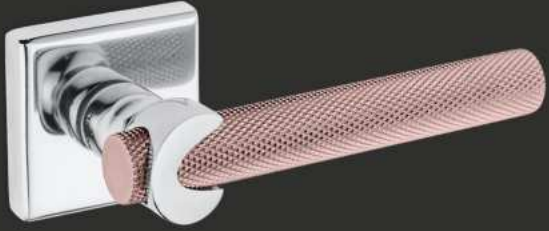

YALE
Exterior

WC

AYNALI
With Plate

DAİRE ROZETLİ
Round Rosette

KARE ROZETLİ
Square Rosette

i

Krom - Bronz
chrome - bronze

Altın Sarısı
gold yellow