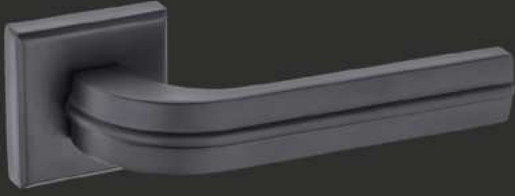

AYNALI With Plate
DAİRE ROZETLİ Round Rosette
KARE ROZETLİ Square Rosette

Krom
chrome

ODA /interior

YALE /exterior

WC

YALE /exterior

Mat Siyah
matte black

Altın Sarısı
gold yellow