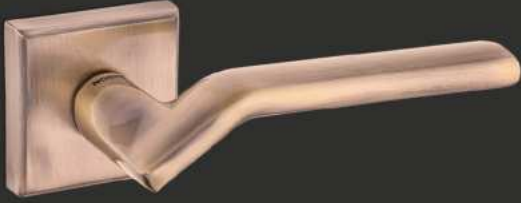

DAİRE ROZETLİ
Round Rosette

KARE ROZETLİ
Square Rosette

İnoks
inox

ODA /interior

YALE /exterior

WC

YALE /exterior

Satine Antik Sarı
satin ancient yellow