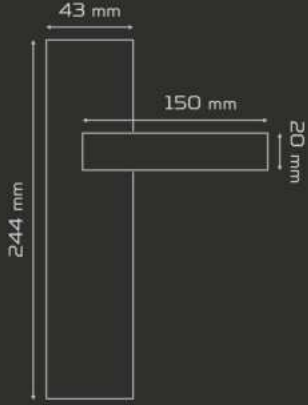

MATERIAL

Zamak
zinc

Füme
black nickel

Krom
chrome

Mat Siyah
matte black

İnoks
inox

	AĞIRLIK weight gr	KUTU pcs-box	KOLİ pcs-carton
AYNALI with plate	1074	1	20
DAİRE ROZETLİ round rosette	1056	1	20
KARE ROZETLİ square rosette	1056	1	20