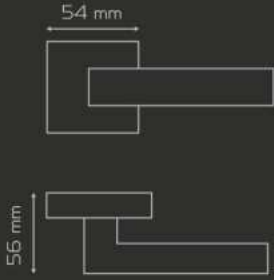

AYNALI
With Plate

KARE ROZETLİ
Square Rosette

1

GÜMÜŞHANE

KK367

MATERIAL Zamak & Alüminyum
zinc & aluminium

Altın Sarısı Beyaz
gold yellow white

Füme Beyaz
black nickel white