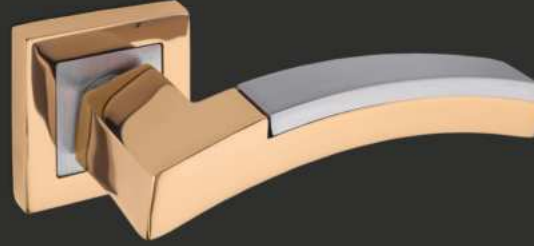

Zamak
zinc

Bronz - Krom
bronze - chrome

FÜME - Altın Sarısı
black nickel - gold yellow

Albrifin İnok
albrifin inox

FÜME - Krom
black nickel - chrome

	AĞIRLIK weight gr	KUTU pcs-box	KOLİ pcs-carton
AYNALI with plate	1040	1	20
DAİRE ROZETLİ round rosette	980	1	20
KARE ROZETLİ square rosette	1060	1	20