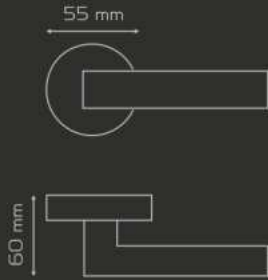

Pri

Not

KARE ROZETLİ
Square Rosette

ress

n at

VİKTORYA

255

MATERIAL Alüminyum
aluminium