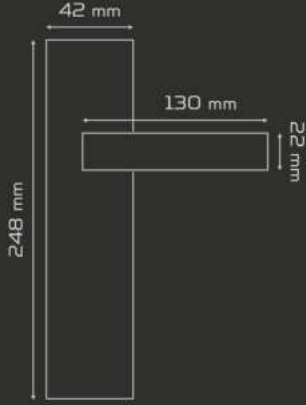

MATERIAL

Zamak
zinc

İnoks
inox

Füme
black nickel

Krom
chrome

Mat Siyah
matte black

	AĞIRLIK weight gr	KUTU pcs-box	KOLİ pcs-carton
AYNALI with plate	1032	1	20
DAİRE ROZETLİ round rosette	1050	1	20
KARE ROZETLİ square rosette	1050	1	20