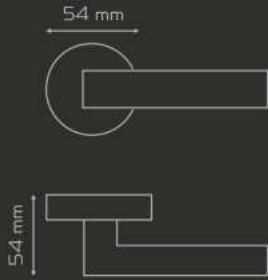

1047

MATERIAL

Zamak
zinc

Albrifin
albrifin

Krom
chrome

Mat Siyah
matte black

İnoks
inox

	AĞIRLIK weight gr	KUTU pcs-box	KOLİ pcs-carton
AYNALI with plate	986	1	20
DAİRE ROZETLİ round rosette	968	1	20
KARE ROZETLİ square rosette	968	1	20