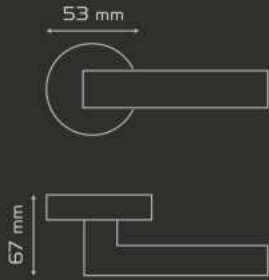

DAİRE ROZETLİ
Round Rosette

KARE ROZETLİ
Square Rosette

i

Z 2017

MATERIAL

Zamak
zinc

Mat Siyah
matte black

Bronz
bronze