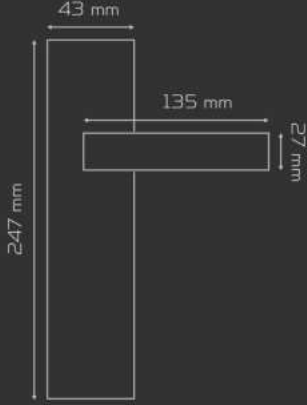

KK368

MATERIAL Zamak & Alüminyum
zinc & aluminium

Altın Sarısı Matsiyah
gold yellow matte black

Krom İnoks
chrome inox

Mat Siyah Altın Sarısı
matte black gold yellow

Bakır Mat Siyah
copper matte black

	AĞIRLIK weight gr	KUTU pcs-box	KOLİ pcs-carton
AYNALI with plate	840	1	20
KARE ROZETLİ square rosette	955	1	20