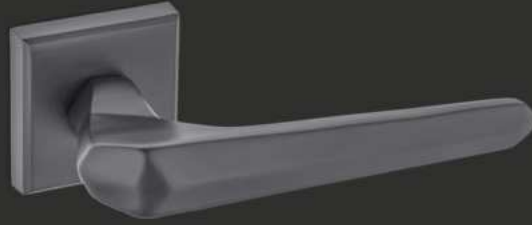

DAİRE ROZETLİ
Round Rosette

KARE ROZETLİ
Square Rosette

i

Z 2017

MATERIAL

Zamak
zinc

Mat Siyah
matte black

Bronz
bronze