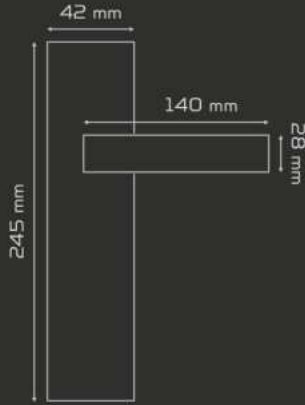

Zamak
zinc

Mat Siyah
matte black

Krom
chrome

Satine Bakır
satin copper

İnoks
inox

	AĞIRLIK weight gr	KUTU pcs-box	KOLİ pcs-carton
AYNALI with plate	970	1	20
DAİRE ROZETLİ round rosette	1030	1	20
KARE ROZETLİ square rosette	1030	1	20