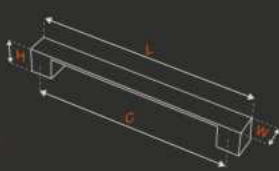

ÇAP diameter mm	MERKEZ central mm	UZUNLUK length mm	GENİŞLİK width mm	YÜKSEKLİK height mm	KUTU pcs-box	KARE R. weight square r.	YUV. R. weight rounded r.
18	150	203	53	62	5	0,450	0,395
18	200	253	53	62	5	0,480	0,425
18	250	303	53	62	5	0,510	0,460
18	300	353	53	62	5	0,540	0,490