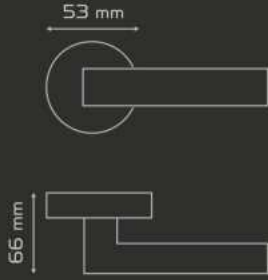

YALE
Exterior

WC

AYNALI
With Plate

DAİRE ROZETLİ
Round Rosette

KARE ROZETLİ
Square Rosette

i

Z 4003

MATERIAL Zamak + Alüminyum
zinc + aluminium