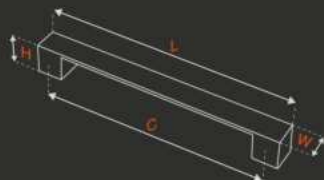

ÇAP diameter mm	MERKEZ central mm	UZUNLUK length mm	GENİŞLİK width mm	YÜKSEKLİK height mm	KUTU pcs-box	AĞIRLIK weight kg
25	200	244	45	62	25	0,280