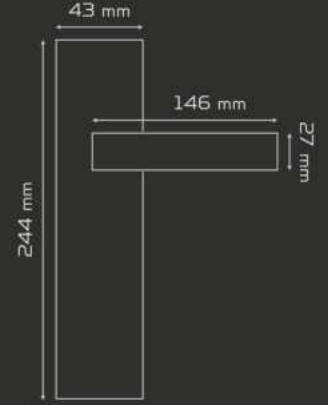

Mat Siyah
matte black

	AĞIRLIK weight gr	KUTU pcs-box	KOLİ pcs-carton
AYNALI with plate	826	1	20
DAİRE ROZETLİ round rosette	900	1	20
KARE ROZETLİ square rosette	900	1	20

Fiyat
Price

ODA
Interior

YALE
Exterior

WC

AYNALI
With Plate

DAİRE ROZETLİ
Round Rosette

KARE ROZETLİ
Square Rosette

i