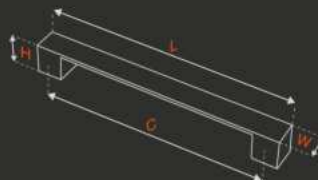

Altın Sarısı
gold yellow

MERKEZ central mm	UZUNLUK length mm	GENİŞLİK width mm	YÜKSEKLİK height mm	KUTU pcs-box	AĞIRLIK weight kg
300	420	20	50	5	0,900
400	520	20	50	5	0,950
500	620	20	50	5	1,000
600	720	20	50	5	1,050
700	820	20	50	5	1,100