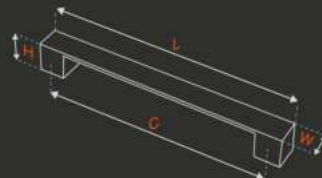

ÇAP diameter mm	MERKEZ central mm	UZUNLUK length mm	GENİŞLİK width mm	YÜKSEKLİK height mm	KUTU pcs-box	AĞIRLIK weight kg
40	220	260	35	68	10	0,370