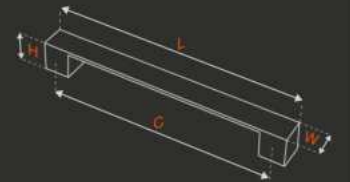

MERKEZ central mm	UZUNLUK length mm	GENİŞLİK width mm	YÜKSEKLİK height mm	KUTU pcs-box	AĞIRLIK weight kg
225	340	25	65	10	0,330
300	415	25	65	10	0,380
400	515	25	65	10	0,430
500	615	25	65	10	0,480
600	715	25	65	10	0,530
700	815	25	65	10	0,580
800	915	25	65	10	0,630