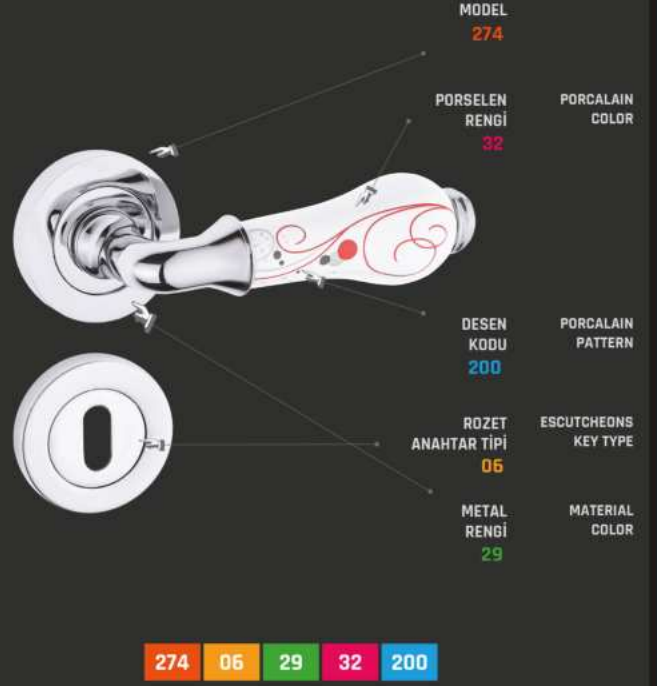

65

KREM / cream

PORSELEN KOD SİSTEMİ PORCELAIN CODE SYSTEM

AYNALI KAPI KOLU KOD SİSTEMİ HANDLE SET WITH BACKPLATE CODE SYSTEM

ROZETLİ KAPI KOLU KOD SİSTEMİ HANDLE SET ON ESCUTCHEONS CODE SYSTEM

PORSELEN ÇEKME KOD SİSTEMİ / PORCELAIN PULL CODE SYSTEM