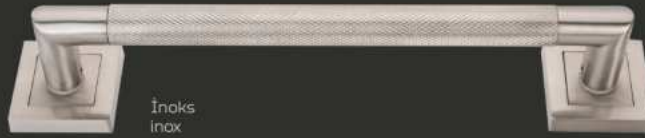

HATAY ÇEKME

KK378

METARIAL

Zamak + Alüminyum
zinc + aluminium

İnoks
inox