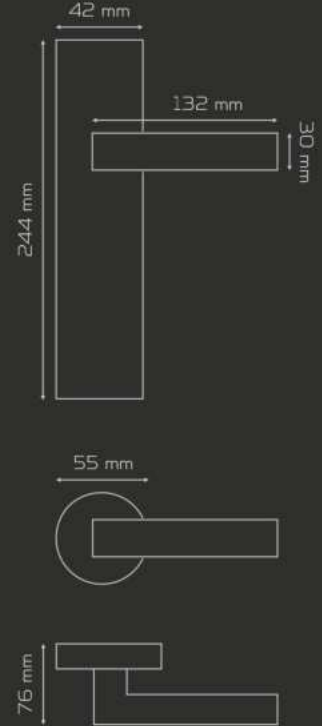

1022

PRO MASSIMO

Zamak & Alüminyum
zinc & aluminium

MATERIAL

	AĞIRLIK weight gr	KUTU pcs-box	KOLİ pcs-carton
AYNALI with plate	688	1	20
DAİRE ROZETLİ round rosette	670	1	20
KARE ROZETLİ square rosette	670	1	20