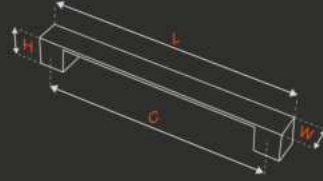

MERKEZ central mm	UZUNLUK length mm	GENİŞLİK width mm	YÜKSEKLİK height mm	KUTU pcs-box	AĞIRLIK weight kg
225	340	25	65	10	0,300
300	415	25	65	10	0,350
400	515	25	65	10	0,400
500	615	25	65	10	0,450
600	715	25	65	10	0,500
700	815	25	65	10	0,550
800	915	25	65	10	0,600