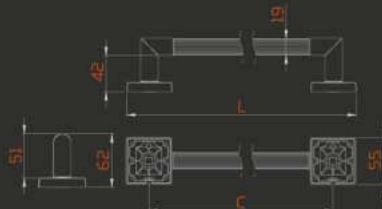

ÇAP diameter mm	MERKEZ central mm	UZUNLUK length mm	GENİŞLİK width mm	YÜKSEKLİK height mm	KUTU pcs-box	AĞIRLIK weight gr
20	200	253	51	62	5	433
20	300	353	51	62	5	491
20	400	453	51	62	5	538