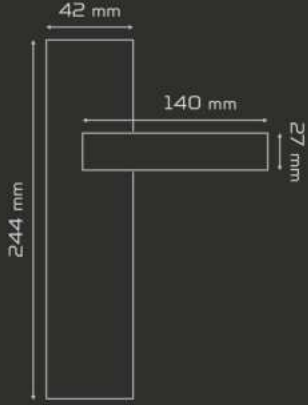

YALE
Exterior

WC

AYNALI
With Plate

DAİRE ROZETLİ
Round Rosette

KARE ROZETLİ
Square Rosette

i

Z 4003

MATERIAL Zamak + Alüminyum
zinc + aluminium