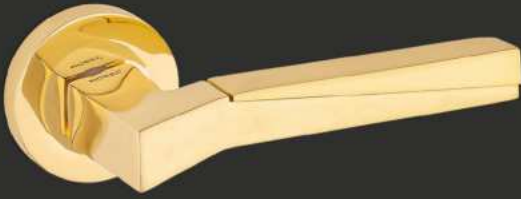

896

OFİS

Zamak
zinc

MATERIAL