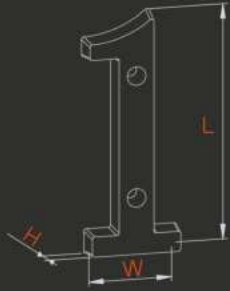

ZAMAK RAKAM 31602

METARIAL

Zamak /zinc

KROM

UZUNLUK lenght mm	KUTU pcs-box	AĞIRLIK weight kg
50	1	0,012