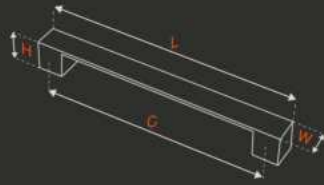

ÇAP diameter mm	MERKEZ central mm	UZUNLUK length mm	GENİŞLİK width mm	YÜKSEKLİK height mm	KUTU pcs-box	AĞIRLIK weight kg
20	150	200	54	62	5	0,470
20	200	250	54	62	5	0,515
20	300	350	54	62	5	0,605
20	400	450	54	62	5	0,695
20	500	550	54	62	5	0,785