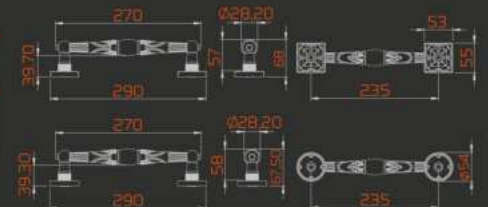

Krom İnkoks
chrome inox

AÇIKLAMA diameter	ÇAP diameter mm	MERKEZ central mm	UZUNLUK length mm	GENİŞLİK width mm	YÜKSEKLİK height mm	KUTU pcs-box	AĞIRLIK weight gr
Daire Rozetli square rosetted	54	235	290	54	67,50	5	362
Kare Rozetli rounded rosetted	55	235	290	55	68	5	380