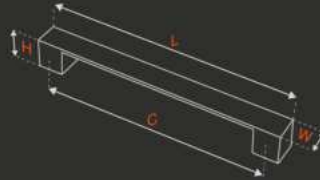

MERKEZ central mm	UZUNLUK length mm	GENİŞLİK width mm	YÜKSEKLİK height mm	KUTU pcs-box	AĞIRLIK weight kg
300	390	20	48	5	0,625
400	490	20	48	5	0,675
500	590	20	48	5	0,725
600	690	20	48	5	0,775
700	790	20	48	5	0,825