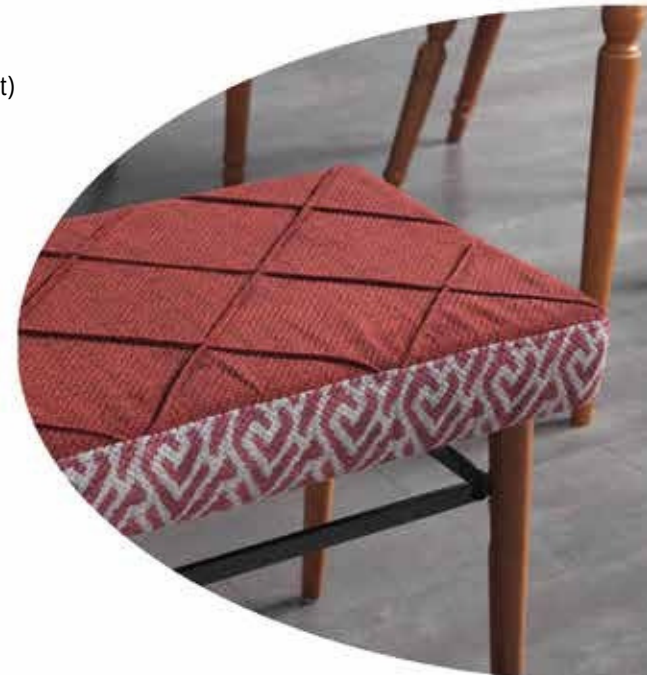

### Alya Bank

Kumaş Rengi (Fabric Color): Bordo (Burgundy)

Ayak Rengi (Table Color): Ceviz (Walnut)

Ölçü (Dimension): Y\_100 / E\_40 / G\_51

Kutu Ölçüsü (Box Size): Y\_103 / E\_43 / G\_10

Ağırlık (Weight): 11 kg