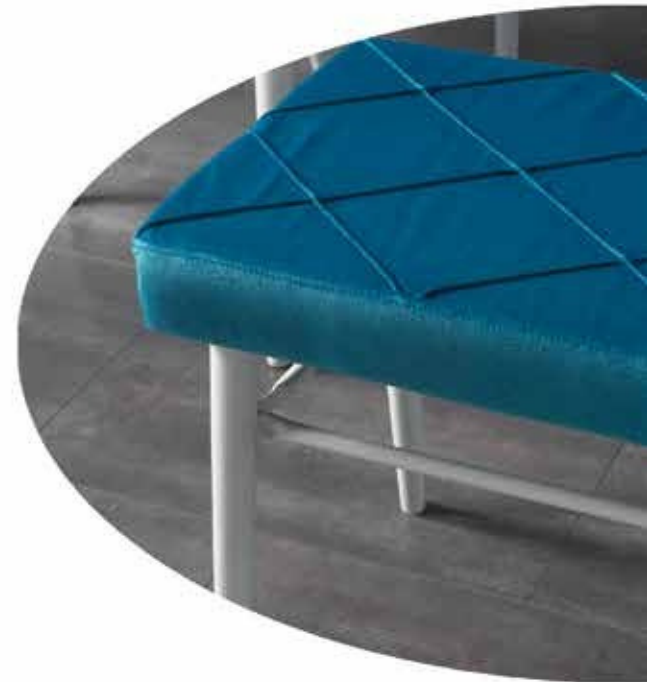

### Lexus Bank

Kumaş Rengi (Fabric Color): Turkuaz (Turquoise)

Ayak Rengi (Table Color): Beyaz (White)

Ölçü (Dimension): Y\_100 / E\_40 / G\_51

Kutu Ölçüsü (Box): Y\_103 / E\_43 / G\_10

Ağırlık (Weight): 11 kg