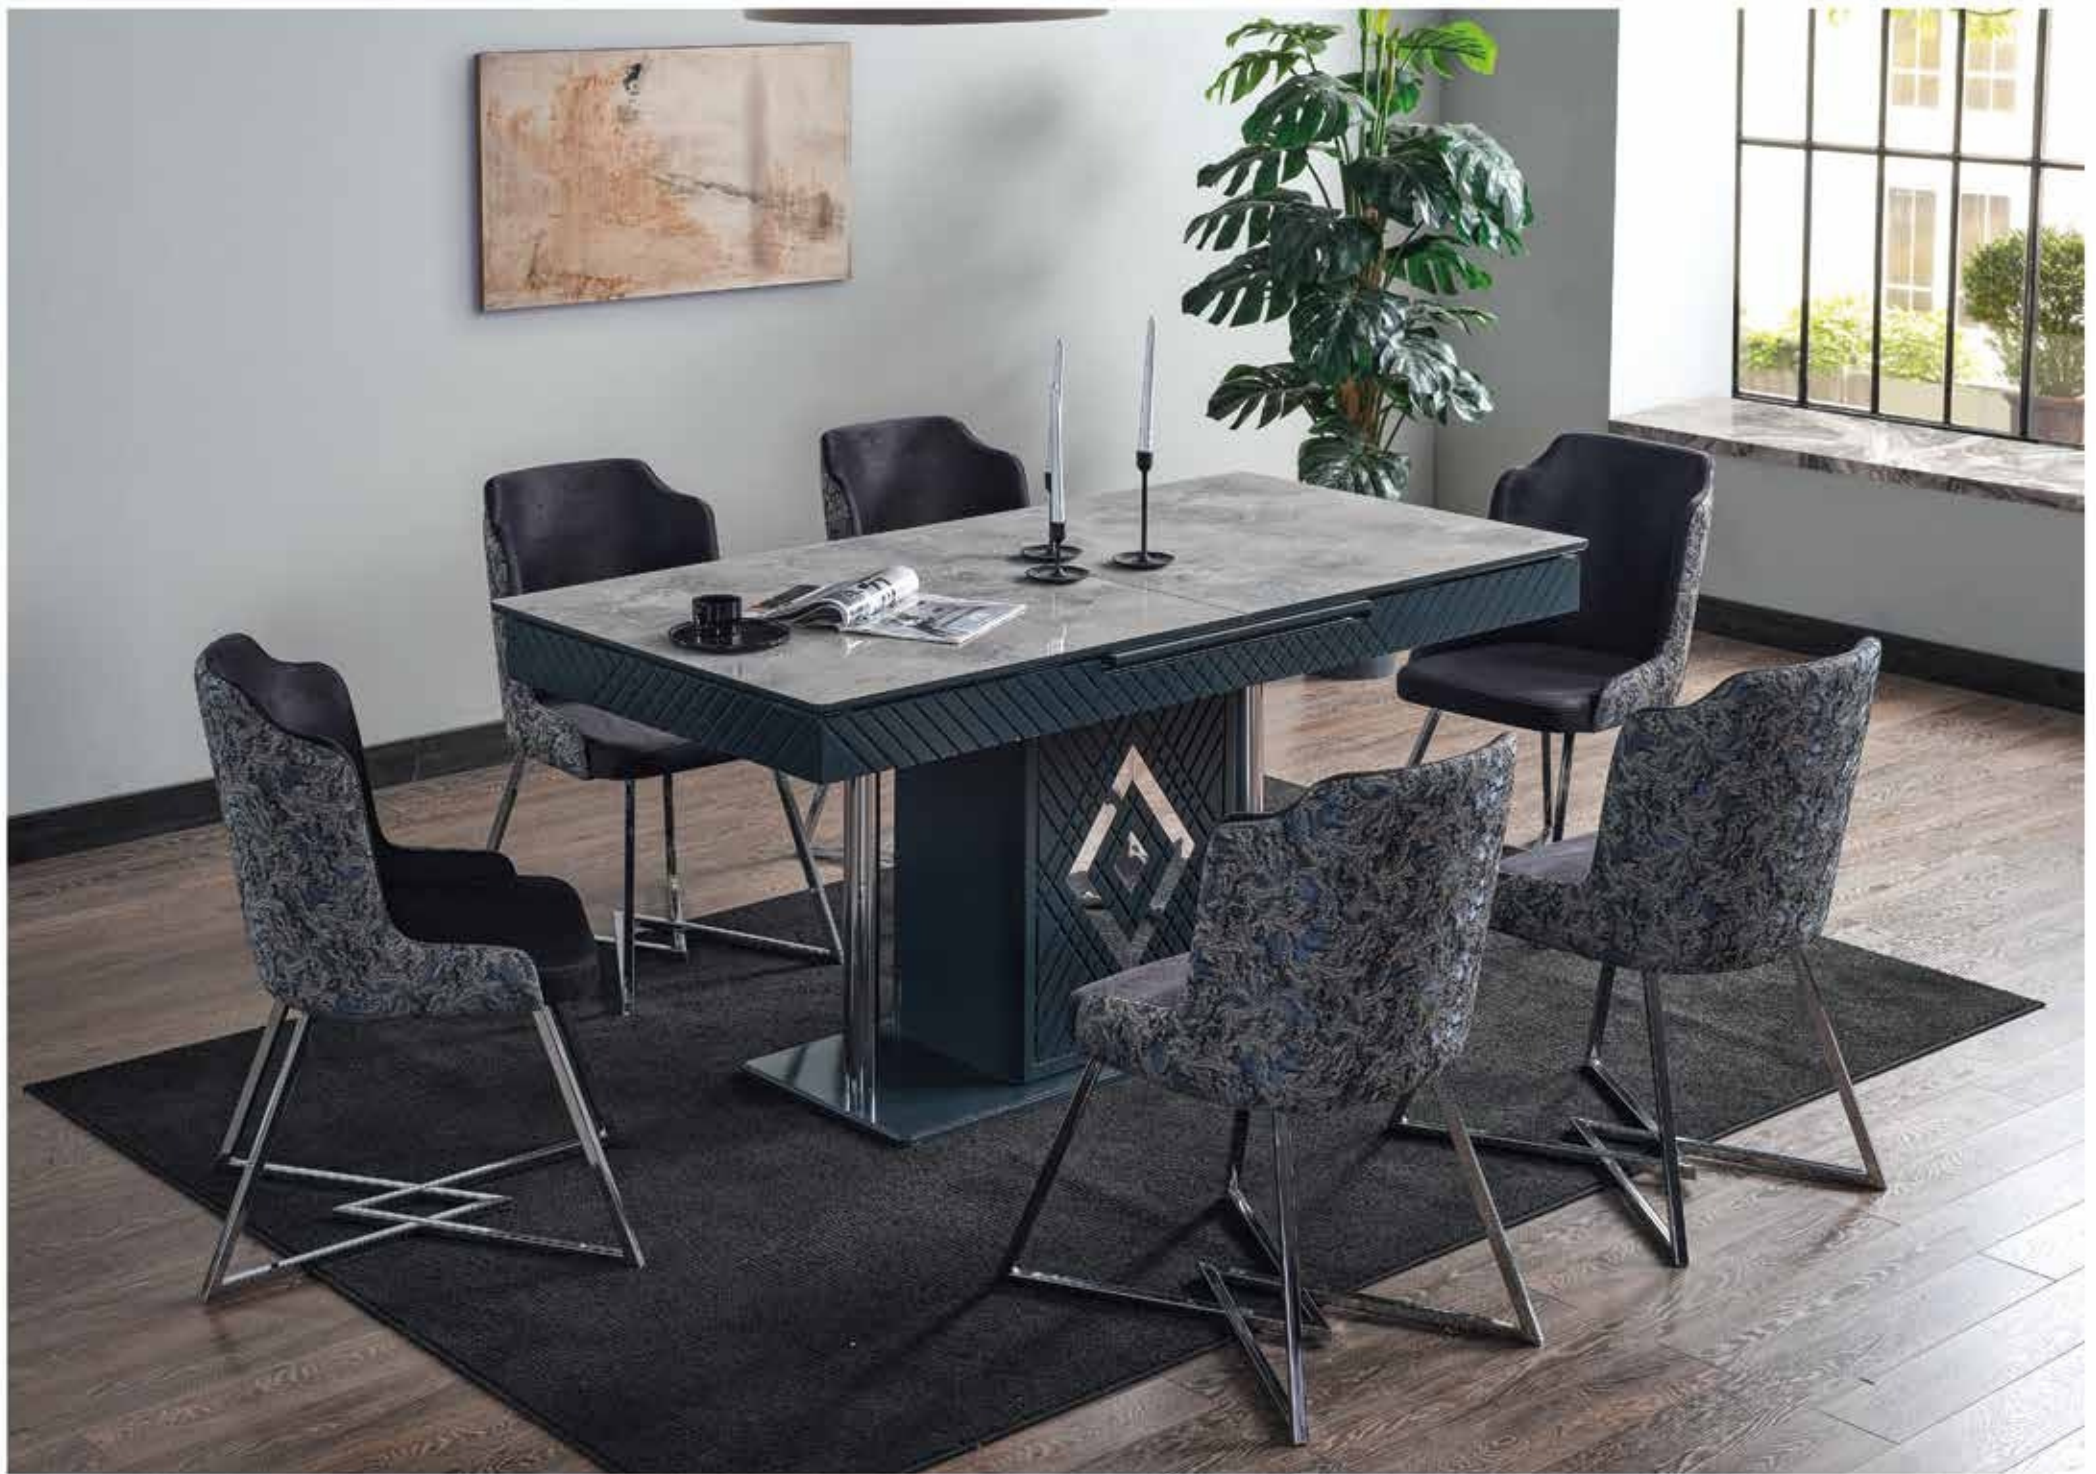

## SANDALYE / CHAIR

Ölçü (Dimensions):

Y\_86 / E\_55 / G\_50

Kutu Ölçüsü (Box Size):

Y\_60 / E\_54 / G\_54 (ikili)

Ağırlık (Weight): 8 kg

VALENCE  
05

VALENCE 05/08