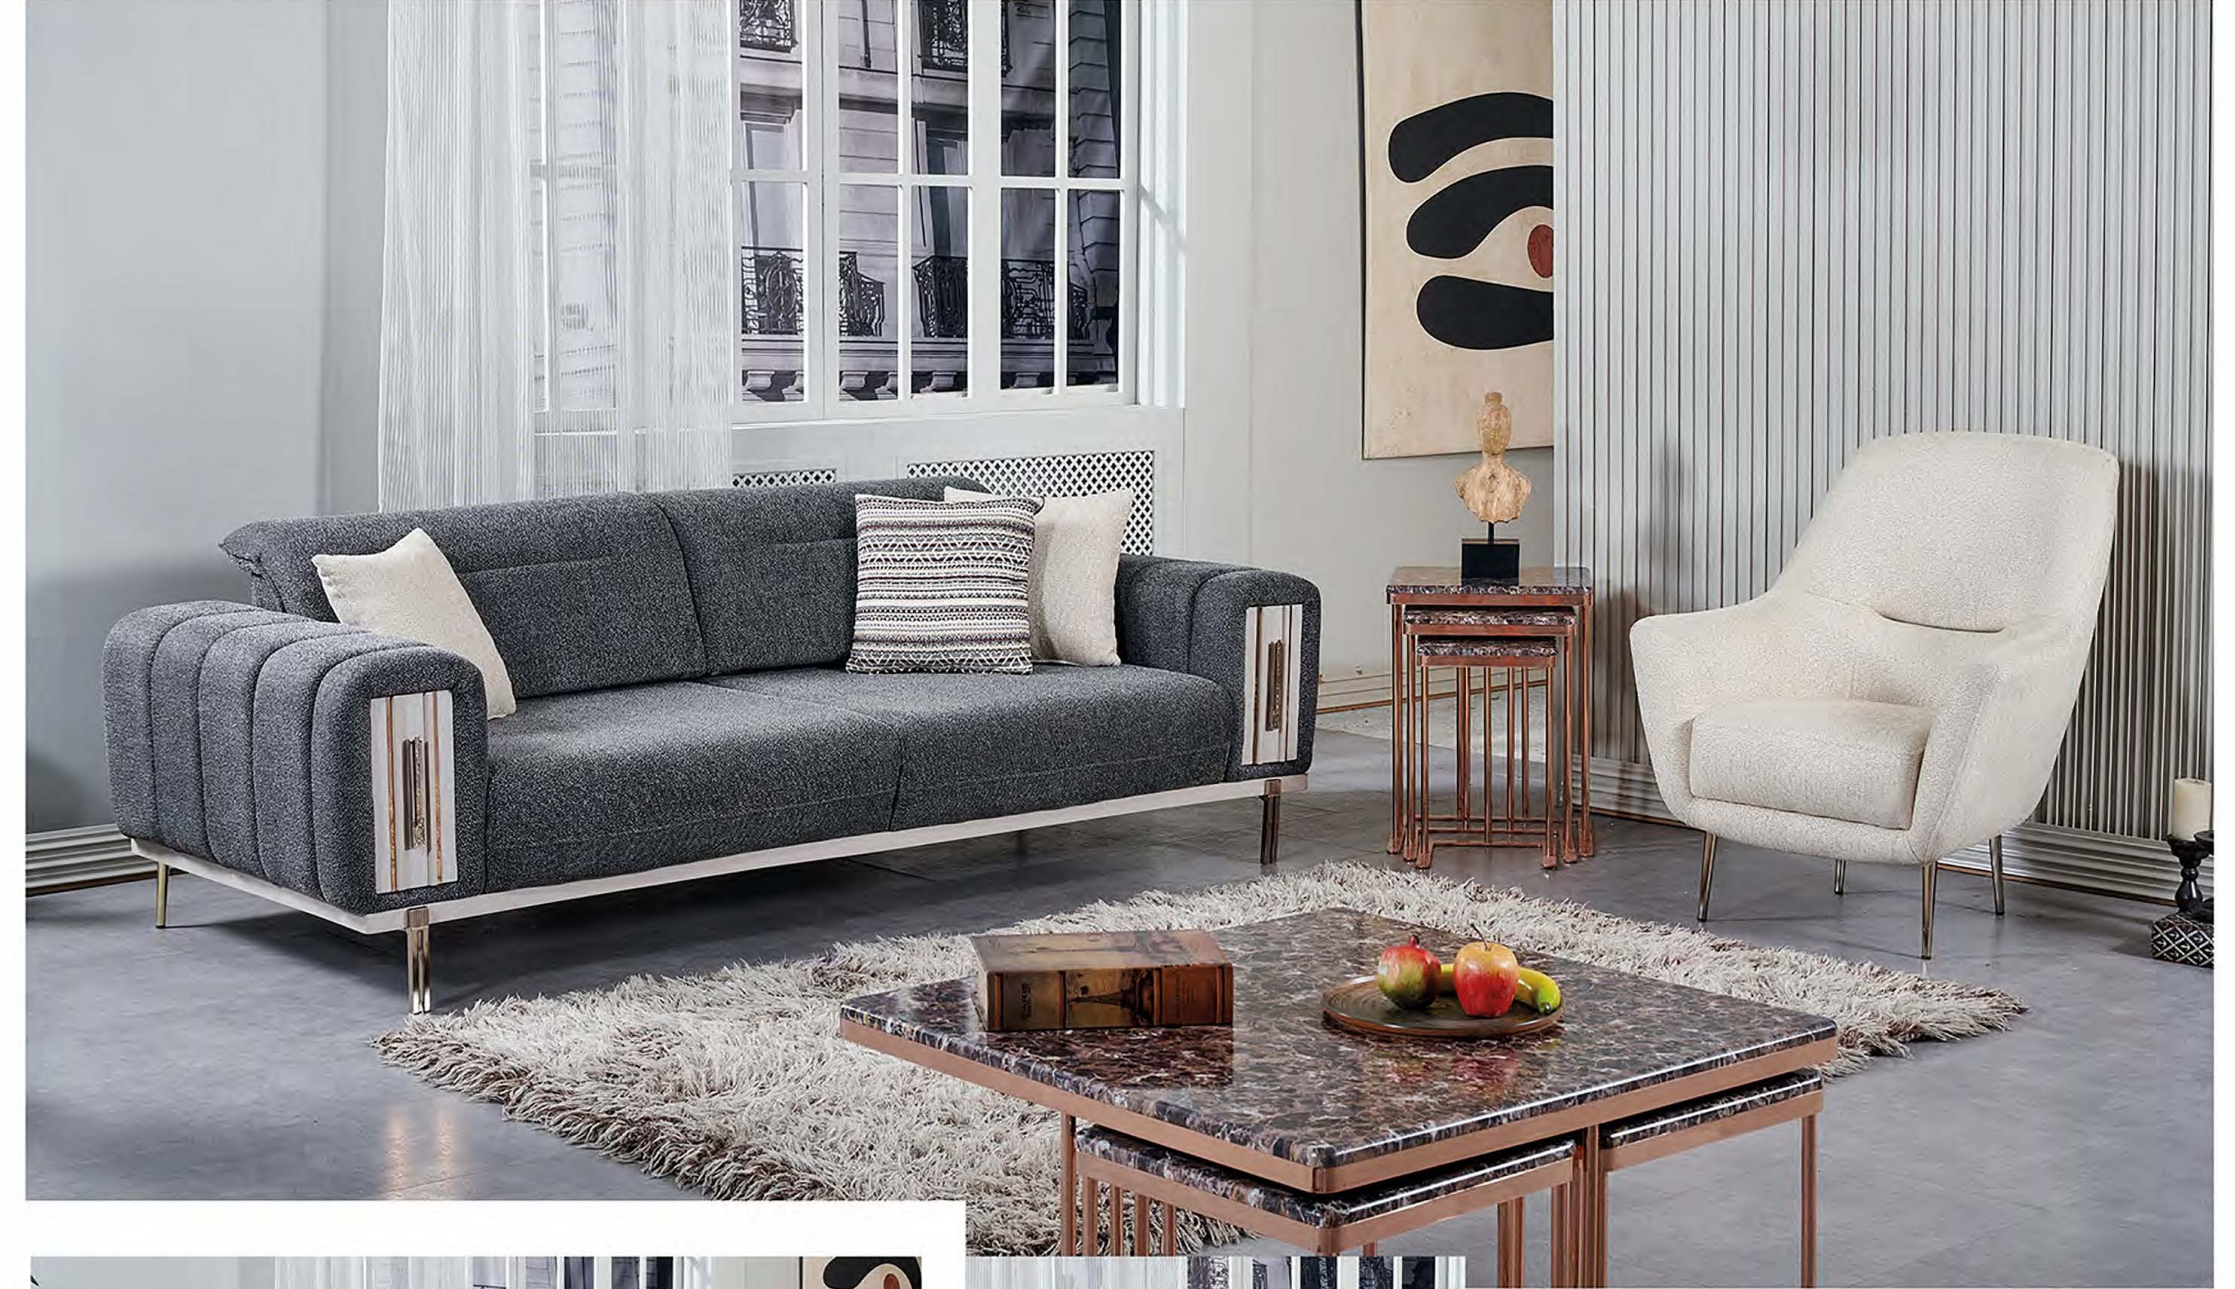

KOD: 24-702 / RENK:(3) ŞEHZADE 12 (3+B+B) ŞEHZADE 19

LAGOS

DELÜKS TAKIM

KOD: 24-101 / RENK:(3) İLGE 28 / (3+B+B) İLGE 02

Lagos koleksiyonu tasarımın merkezine sizi alır. Yorucu ve stresli bir günün ardından evinizde geçireceğiniz keyifli vakitleri daha rahat ve daha konforlu bir hale getirir. Konforunuzu ve rahatlığınızı sağlarken tarzından ödün vermeyen Lagos koltuk takımı, kol detayı ile dikkatleri üzerine çekiyor. Ayrıca döner mekanizması ile yatak olabiliyor.