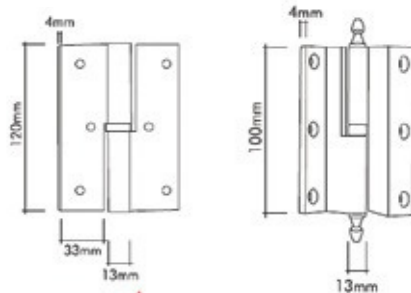

UNIVERSAL

Pirinç imalat / Made of brass
İngiliz Albrifin S vernik
English Albrifin S varnish