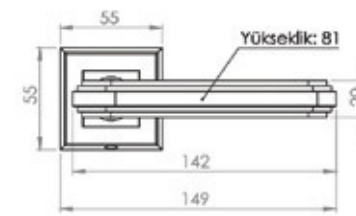

Pirinç imalat / Made of brass
İngiliz Albrifin S vernik
English Albrifin S varnish