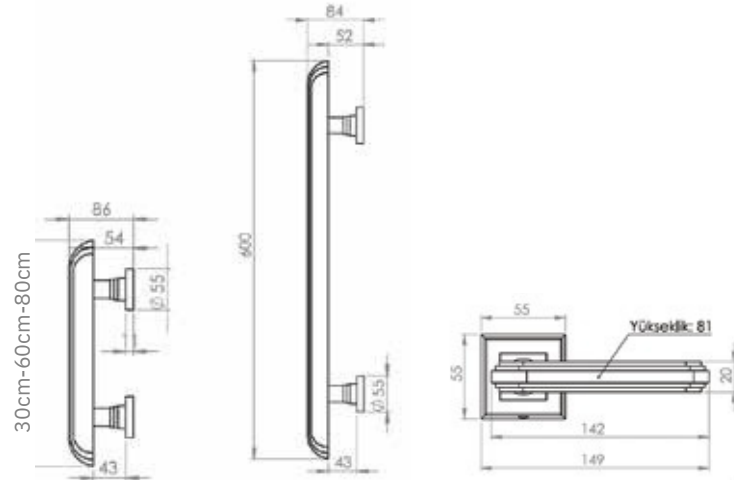

KANALLI kapı kolları | Kapı kolları ve Çekme kollar Door handle and Pull Handle

Uzun ince bir yol.... Towards Infinity....

Pirinç imalat / Made of brass
İngiliz Albrifin S vernik
English Albrifin S varnish