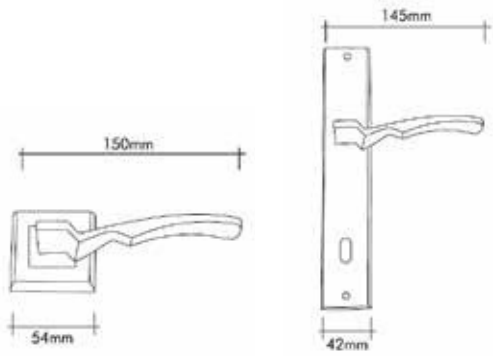

## VANESSA kapı kolLARI

Kapı kolları ve Çekme kollar  
Door handle and Pull Handle

0148-005  
Chrome / Krom

2248-005  
Chrome / Krom

Pirinç imalat / Made of brass  
İngiliz Albrifin S vernik  
English Albrifin S varnish