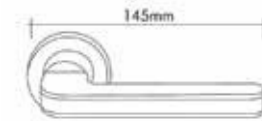

VENETTA kapı kolLARI Kapı kolları ve Çekme kollar
Door handle and Pull Handle
Yönünüzü belirler.... Determines your Direction....

Italian
design

Pirinç imalat / Made of brass
İngiliz Albrifin S vernik
English Albrifin S varnish

Italian
design

SEGNO kapı kolLARI Kapı kolları ve Çekme kollar
Door handle and Pull Handle
Yönünüzü belirler.... Determines your Direction....

Pirinç imalat / Made of brass
İngiliz Albrifin S vernik
English Albrifin S varnish