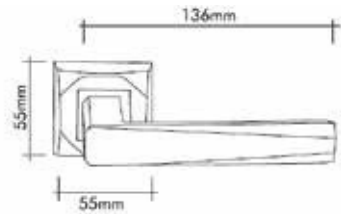

Pirinç imalat / Made of brass
İngiliz Albrifin S vernik
English Albrifin S varnish