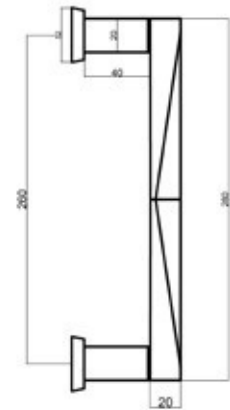

Pirinç imalat / Made of brass
İngiliz Albrifin S vernik
English Albrifin S varnish