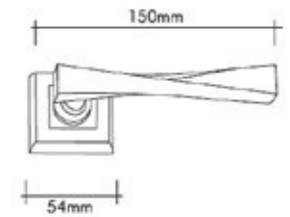

Pirinç imalat / Made of brass
İngiliz Albrifin S vernik
English Albrifin S varnish