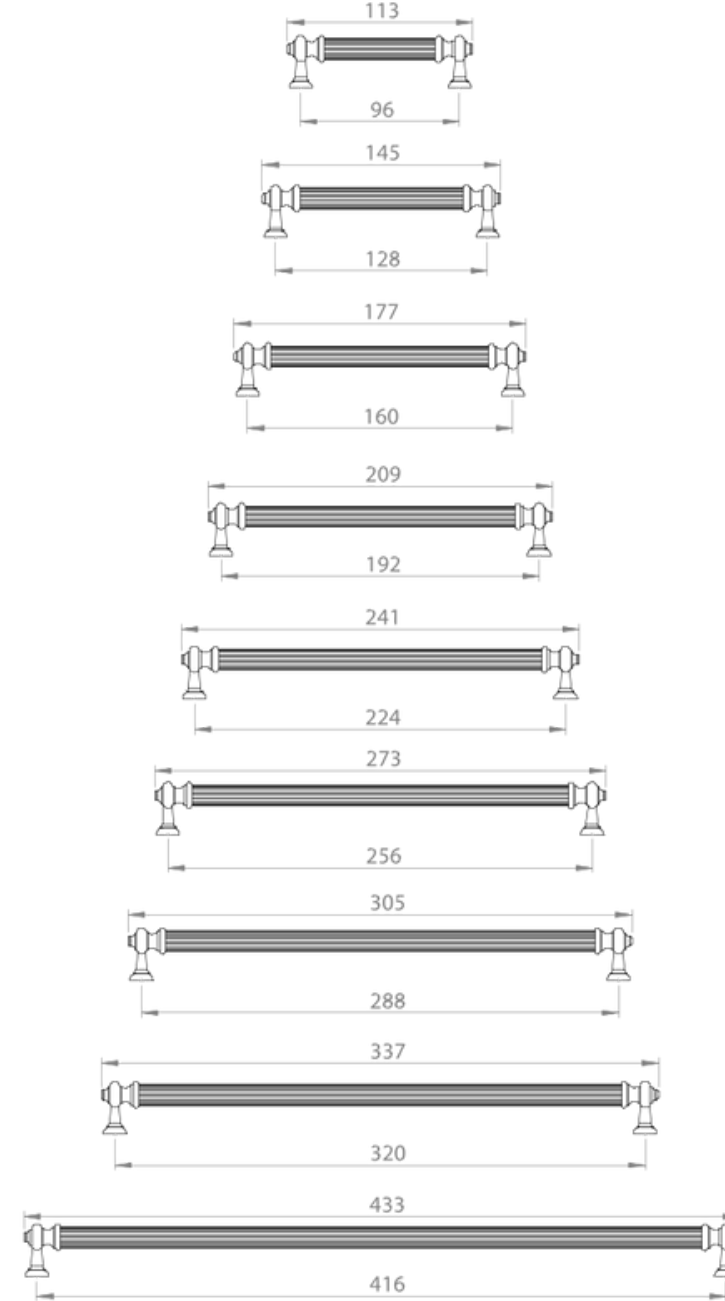

ODA TİP / KEY HOLE

YALE TİP / CYLINDRICAL TYPE

WC

ANTİK ÇEKME KOL ÇAP: 40 MM / ANTİK PULL  
HANDLE DIAMETER: 40 MM

RÖLYEF ÇEKME KOL ÇAP: 40 MM / RÖLYEF PULL  
HANDLE DIAMETER: 40 MM

ANTİK ÇEKME KULP ÇAP: 12,5 MM / ANTİK  
DRAWER HANDLE DIAMETER: 12,5 MM