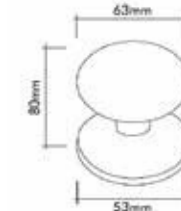

Pirinç imalat / Made of brass
İngiliz Albrifin S vernik
English Albrifin S varnish