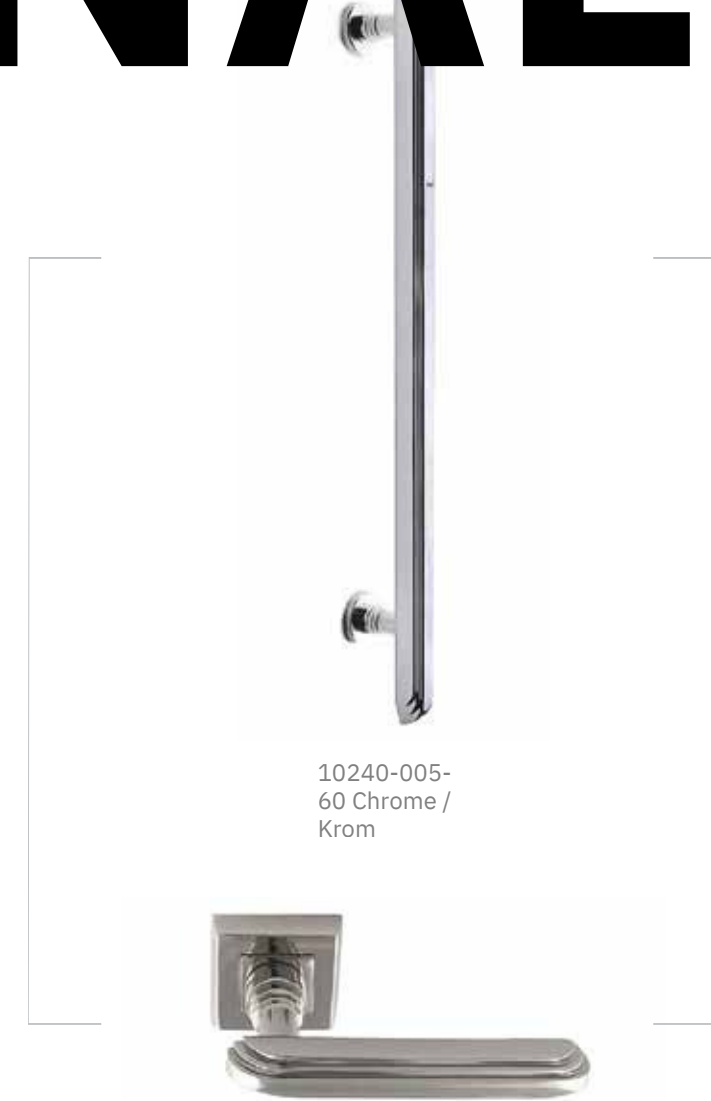

STsTYK KANALLI

kapı kolları Kapı kolları ve Çekme kollar
Door handles and Pull Handles
in ince bir yolla Towards Infinity

10240-005-60 Chrome / Krom

22240-080 Nickel

Pirinç imalat / Made of brass
İngiliz Albrifin S vernik
English Albrifin S varnish