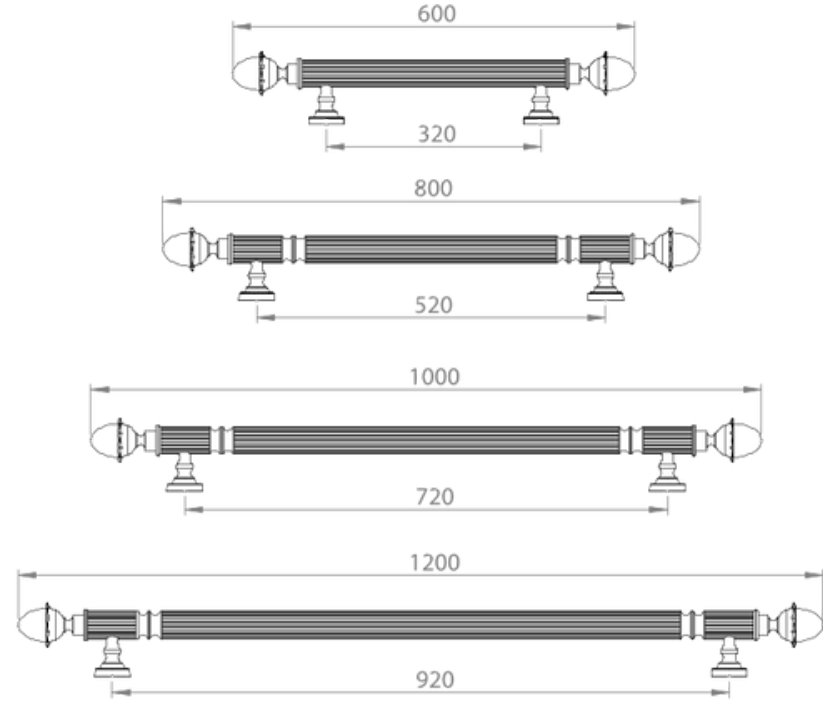

ODA TİP / KEY HOLE

YALE TİP / CYLINDRICAL TYPE

WC

ANTİK ÇEKME KOL ÇAP: 40 MM / ANTİK PULL  
HANDLE DIAMETER: 40 MM

RÖLYEF ÇEKME KOL ÇAP: 40 MM / RÖLYEF PULL  
HANDLE DIAMETER: 40 MM

ANTİK ÇEKME KULP ÇAP: 12,5 MM / ANTİK  
DRAWER HANDLE DIAMETER: 12,5 MM