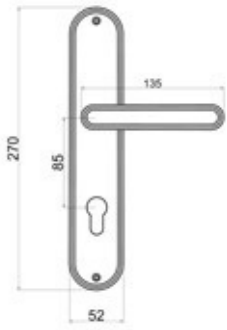

Pirinç imalat / Made of brass
İngiliz Albrifin S vernik
English Albrifin S varnish