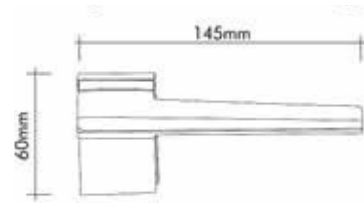

2249-090  
Black / Siyah

Pirinç imalat / Made of brass  
İngiliz Albrifin S vernik  
English Albrifin S varnish

Italian  
design

**SEGNO kapı kolLARI** Kapı kolları ve Çekme kollar  
Door handle and Pull Handle  
Yönünüzü belirler.... Determines your Direction....