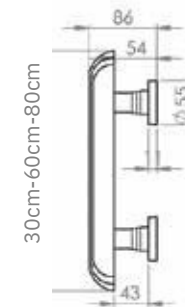

# STsTYK KANALLI

kapı kolları Kapı kolları ve Çekme kollar  
Door handles and Pull Handles  
in ince bir yolla Towards Infinity

10240-005-60 Chrome / Krom

22240-080 Nickel

Pirinç imalat / Made of brass  
İngiliz Albrifin S vernik  
English Albrifin S varnish