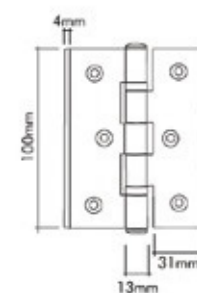

Pirinç imalat / Made of brass
İngiliz Albrifin S vernik
English Albrifin S varnish