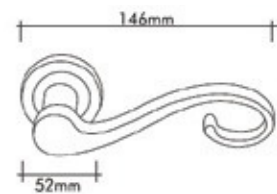

KLAM kapı kolLARI

Kapı kolları ve Çekme kollar
Door handle and Pull Handle

Italian
design

Kıvrımlı... Curved...

Pirinç imalat / Made of brass
İngiliz Albrifin S vernik
English Albrifin S varnish

ZARA kapı kolLARI

Kapı kolları ve Çekme kollar
Door handle and Pull Handle

Evrilme, dönüşüm... Twist and Transform...

Pirinç imalat / Made of brass
İngiliz Albrifin S vernik
English Albrifin S varnish