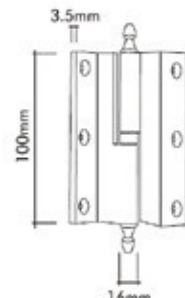

MONDEO CUMBA menteşe

Menteşeler
Lift- Off Hinges

Taşıyıcı güçleriniz... Bearing powers...

Pirinç imalat / Made of brass
İngiliz Albrifin S vernik
English Albrifin S varnish

MAJOR OKKA menteşeler

Menteşeler
Lift- Off Hinges

Taşıyıcı güçleriniz... Bearing powers...

Pirinç imalat / Made of brass
İngiliz Albrifin S vernik
English Albrifin S varnish

MONDEO OKKA menteşe

Menteşeler
Lift- Off Hinges

Taşıyıcı güçleriniz... Bearing powers...

Pirinç imalat / Made of brass
İngiliz Albrifin S vernik
English Albrifin S varnish