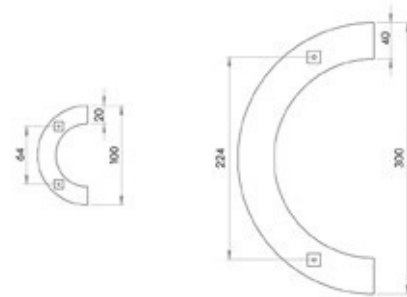

Pirinç imalat / Made of brass  
İngiliz Albrifin S vernik  
English Albrifin S varnish

R 10 CM 15 CM  
20 CM 25 CM  
30 CM

Sahinoğlu  
design

**DÜZ YARIM AY KULP** Yarım Ay Kulp Half Moon  
Handle  
Simetrik...  
Symetrical...