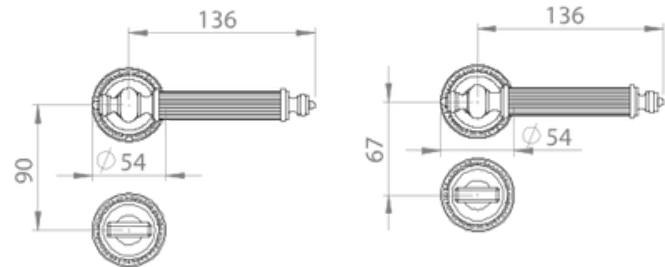

TEKNİK

TECHNICAL

TEKNİK ÖZELLİKLER

ANTİK YUVARLAK ROZ. KOL
ANTİK ROSETTE DOOR HANDLE

WC

ANTİK AYNALI KAPI KOLU
ANTİK DOOR HANDLE-PLATED

SELK KARE ROZ. KAPI KOLU
SELK SQUARE ROSETTE DOOR HANDLE