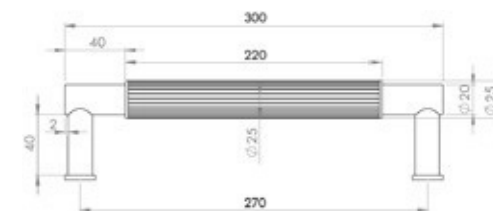

NEO ANTİK kapı koLLARı

Cekme kol
Pull Handle

Pirinç imalat / Made of brass
İngiliz Albrifin S vernik
English Albrifin S varnish

ANTİK MODERN kapı koLLARı

Cekme kol
Pull Handle

ANTİK MODERN

Pirinç imalat / Made of brass
İngiliz Albrifin S vernik
English Albrifin S varnish