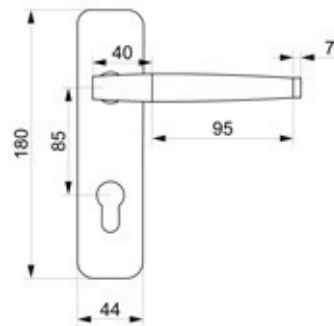

# MARS kapı kolları

Kapı kolları ve Çekme kollar  
Door handle and Pull Handle

Yeni Dünya.... A New World....

91148-1M-006Y  
Saten Gümüş /Satin Silver

Pirinç imalat / Made of brass  
İngiliz Albrifin S vernik  
English Albrifin S varnish