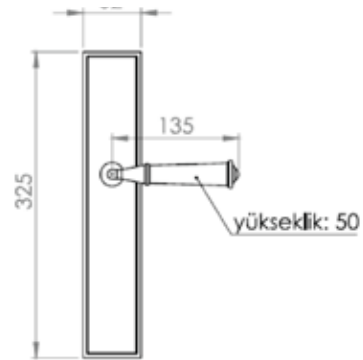

LOUVRE kapı kolLARI

Kapı kolları ve Çekme kollar
Door handle and Pull Handle
Sanat melodileri... Melodies from Art....

Pirinç imalat / Made of brass
İngiliz Albrifin S vernik
English Albrifin S varnish