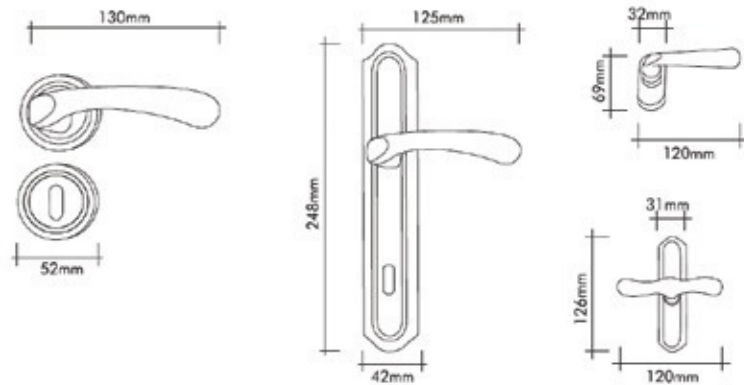

BURAK kapı kolLARI

Kapı kolları ve Çekme kollar
Door handle and Pull Handle

Pirinç imalat / Made of brass
İngiliz Albrifin S vernik
English Albrifin S varnish

SÖĞÜT kapı kolLARI

Kapı kolları ve Çekme kollar
Door handle and Pull Handle

Pirinç imalat / Made of brass
İngiliz Albrifin S vernik
English Albrifin S varnish