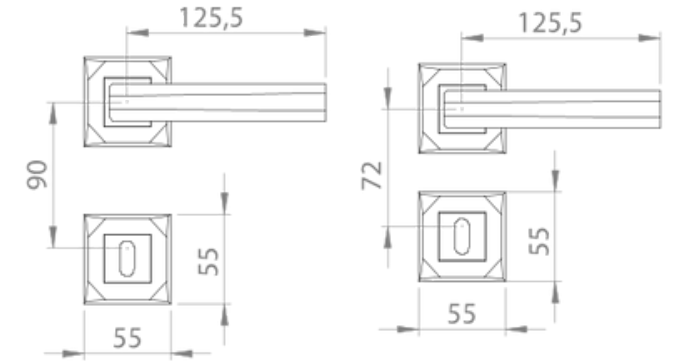

ODA TİP / KEY HOLE

YALE TİP / CYLINDRICAL TYPE

WC

ANTİK ÇEKME KOL ÇAP: 40 MM / ANTİK PULL  
HANDLE DIAMETER: 40 MM

RÖLYEF ÇEKME KOL ÇAP: 40 MM / RÖLYEF PULL  
HANDLE DIAMETER: 40 MM

ANTİK ÇEKME KULP ÇAP: 12,5 MM / ANTİK  
DRAWER HANDLE DIAMETER: 12,5 MM