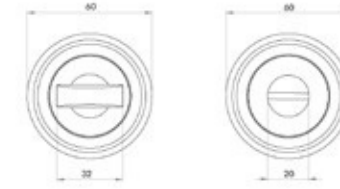

1812-003 Key hole

1812-003Y Cycline type