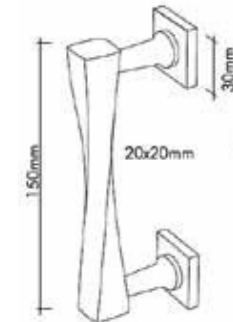

Pirinç imalat / Made of brass
İngiliz Albrifin S vernik
English Albrifin S varnish