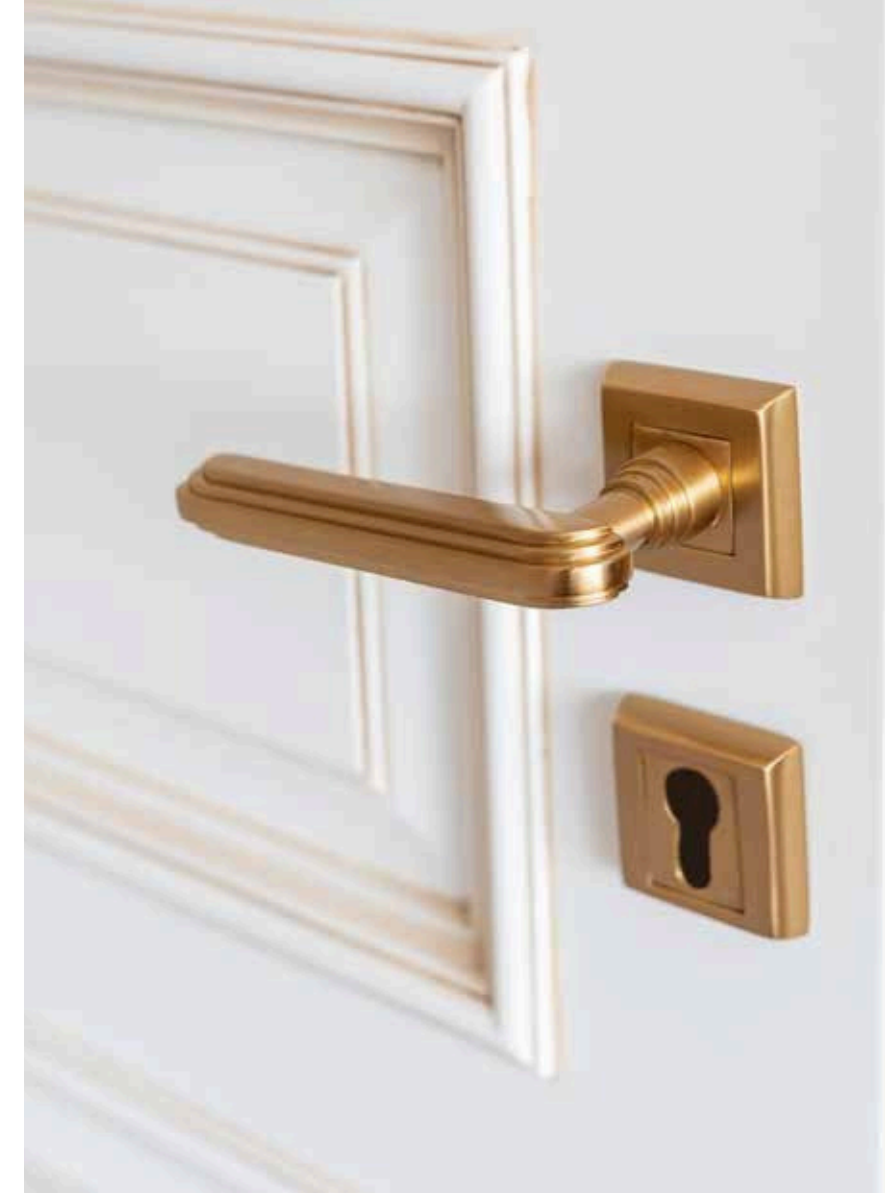

KANALLI kapı kolları | Kapı kolları ve Çekme kollar Door handle and Pull Handle

Uzun ince bir yol.... Towards Infinity....

Pirinç imalat / Made of brass
İngiliz Albrifin S vernik
English Albrifin S varnish