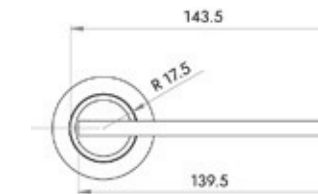

Pirinç imalat / Made of brass
İngiliz Albrifin S vernik
English Albrifin S varnish