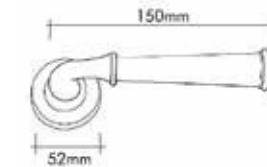

LOUVRE kapı kolLARI

Kapı kolları ve Çekme kollar
Door handle and Pull Handle
Sanat melodileri... Melodies from Art....

Pirinç imalat / Made of brass
İngiliz Albrifin S vernik
English Albrifin S varnish