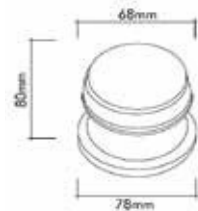

Pirinç imalat / Made of brass
İngiliz Albrifin S vernik
English Albrifin S varnish