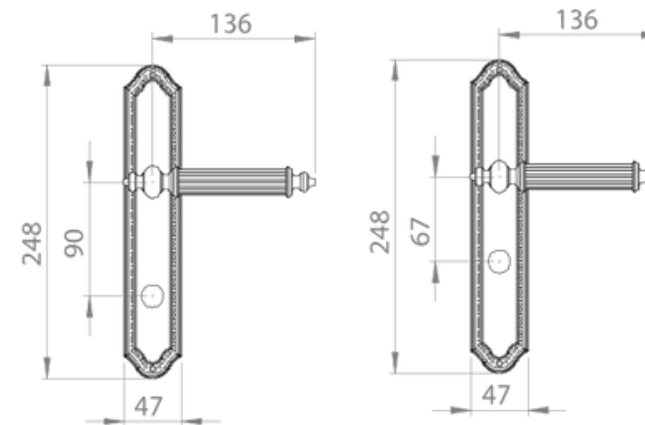

TEKNİK

TECHNICAL

TEKNİK ÖZELLİKLER

ANTİK YUVARLAK ROZ. KOL
ANTİK ROSETTE DOOR HANDLE

ANTİK AYNALI KAPI KOLU
ANTİK DOOR HANDLE-PLATED

WC

SELK KARE ROZ. KAPI KOLU
SELK SQUARE ROSETTE DOOR HANDLE