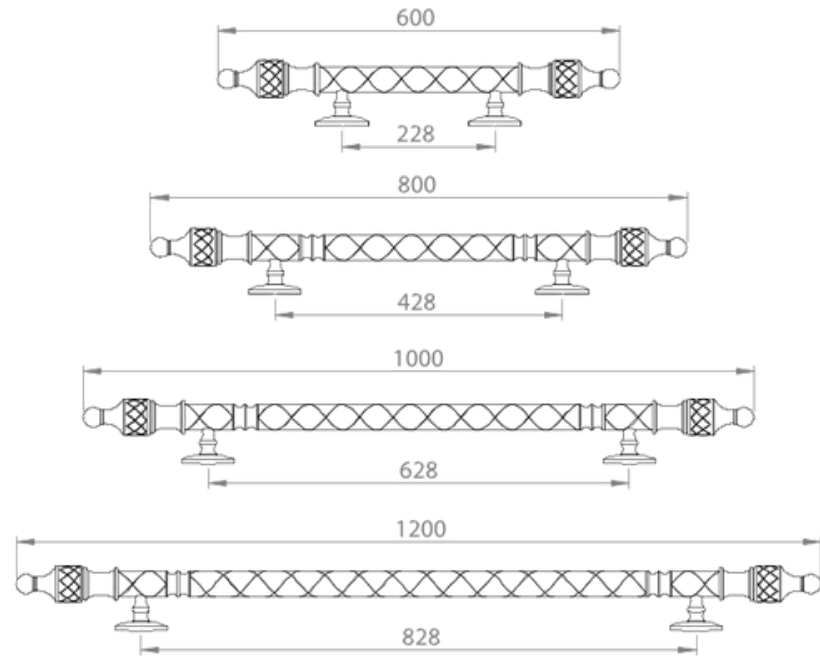

ODA TİP / KEY HOLE

YALE TİP / CYLINDRICAL TYPE

WC

ANTİK ÇEKME KOL ÇAP: 40 MM / ANTİK PULL  
HANDLE DIAMETER: 40 MM

RÖLYEF ÇEKME KOL ÇAP: 40 MM / RÖLYEF PULL  
HANDLE DIAMETER: 40 MM

ANTİK ÇEKME KULP ÇAP: 12,5 MM / ANTİK  
DRAWER HANDLE DIAMETER: 12,5 MM