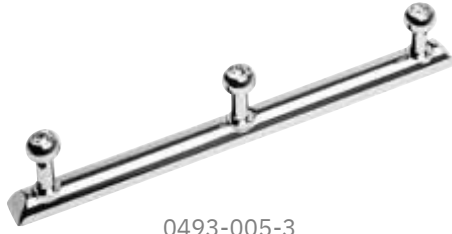

0493-005-3
Chrome / Krom