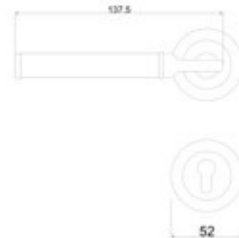

Italian
desig
n