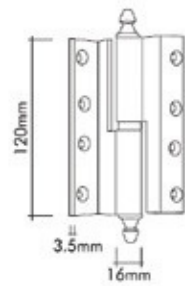

MONDEO CUMBA menteşe

Menteşeler
Lift- Off Hinges

Taşıyıcı güçleriniz... Bearing powers...

Pirinç imalat / Made of brass
İngiliz Albrifin S vernik
English Albrifin S varnish

MAJOR OKKA menteşeler

Menteşeler
Lift- Off Hinges

Taşıyıcı güçleriniz... Bearing powers...

Pirinç imalat / Made of brass
İngiliz Albrifin S vernik
English Albrifin S varnish

MONDEO OKKA menteşe

Menteşeler
Lift- Off Hinges

Taşıyıcı güçleriniz... Bearing powers...

Pirinç imalat / Made of brass
İngiliz Albrifin S vernik
English Albrifin S varnish