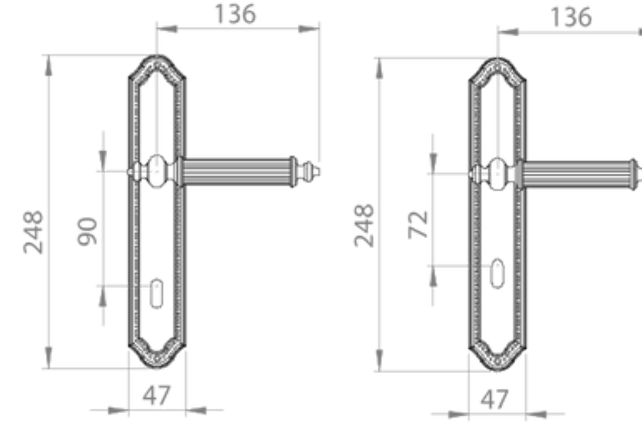

ANTİK AYNALI KAPI KOLU
ANTİK DOOR HANDLE-PLATED

ODA TİP / KEY HOLE