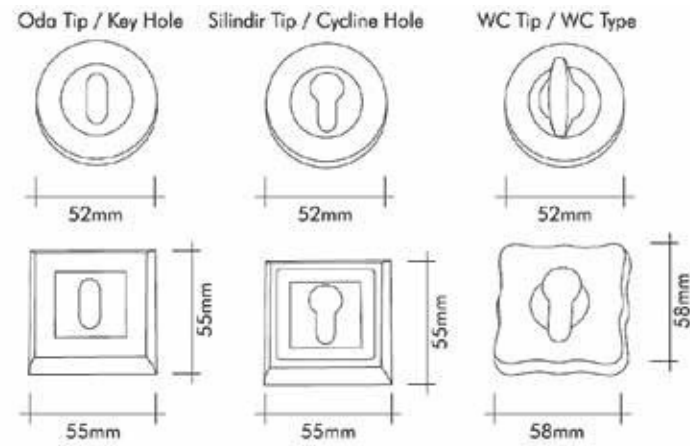

# ROZET TIPLERİ

Rozet Tipleri  
ROSETTES; KEY HOLE, CYCLINE TYPE, WC TYPE