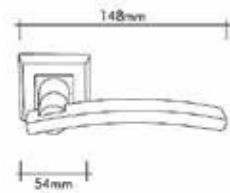

Pirinç imalat / Made of brass
İngiliz Albrifin S vernik
English Albrifin S varnish

Opsiyon / Option
200mm
250mm
350mm
400mm
450mm
500mm