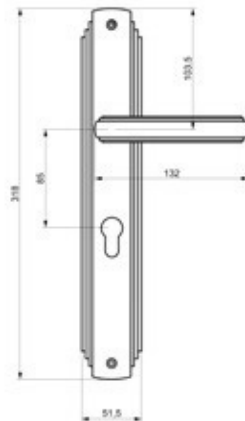

ARCH kapı kolLARI

Kapı kolları ve Çekme kollar
Door handle and Pull Handle

Pirinç imalat / Made of brass
İngiliz Albrifin S vernik
English Albrifin S varnish

ARCH kapı kolLARI

Kapı kolları ve Çekme kollar
Door handle and Pull Handle

Pirinç imalat / Made of brass
İngiliz Albrifin S vernik
English Albrifin S varnish