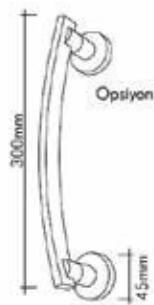

Pirinç imalat / Made of brass
İngiliz Albrifin S vernik
English Albrifin S varnish

Opsiyon / Option
200mm
250mm
350mm
400mm
450mm
500mm