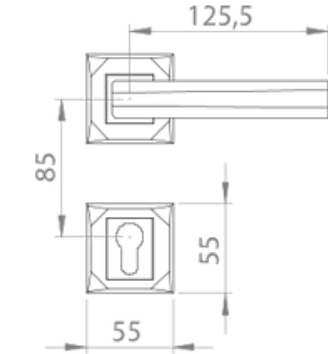

ODA TİP / KEY HOLE

YALE TİP / CYLINDRICAL TYPE

WC

ANTİK ÇEKME KOL ÇAP: 40 MM / ANTİK PULL  
HANDLE DIAMETER: 40 MM

RÖLYEF ÇEKME KOL ÇAP: 40 MM / RÖLYEF PULL  
HANDLE DIAMETER: 40 MM

ANTİK ÇEKME KULP ÇAP: 12,5 MM / ANTİK  
DRAWER HANDLE DIAMETER: 12,5 MM