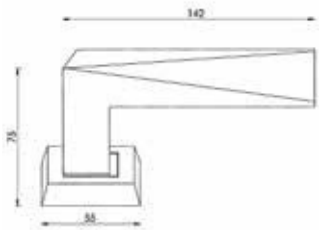

Pirinç imalat / Made of brass
İngiliz Albrifin S vernik
English Albrifin S varnish