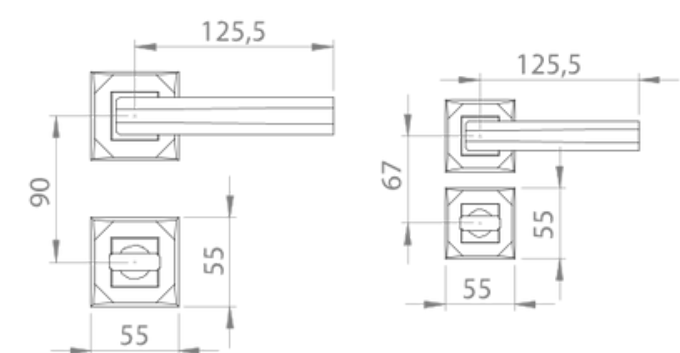

ODA TİP / KEY HOLE

YALE TİP / CYLINDRICAL TYPE

WC

ANTİK ÇEKME KOL ÇAP: 40 MM / ANTİK PULL  
HANDLE DIAMETER: 40 MM

RÖLYEF ÇEKME KOL ÇAP: 40 MM / RÖLYEF PULL  
HANDLE DIAMETER: 40 MM

ANTİK ÇEKME KULP ÇAP: 12,5 MM / ANTİK  
DRAWER HANDLE DIAMETER: 12,5 MM