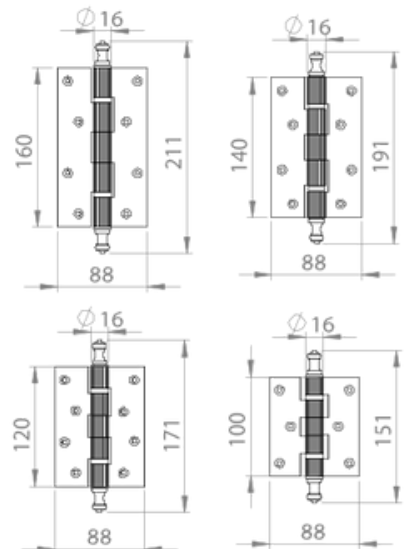

# TEKNİK ÖZELLİKLER

MAJOR MENTEŞE-UNİVERSAL  
MAJOR HINGE-UNIVERSAL

MONDEO MENTEŞE UNİVERSAL  
MONDEO HINGE-UNİVERSAL

ANTİK MENTEŞE UNİVERSAL  
ANTİK HINGE-UNİVERSAL

ANTİK YUVARLAK ROZ. KOL  
ANTİK ROSETTE DOOR HANDLE