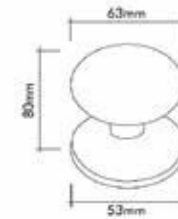

## SİDE KAPI TOPLARI

Toplar ve Aksesuarlar  
Knobs and Accessories

0549-005  
Chrome / Krom

0549-006  
Satin Silver / Saten Gümüş

Pirinç imalat / Made of brass  
İngiliz Albrifin S vernik  
English Albrifin S varnish