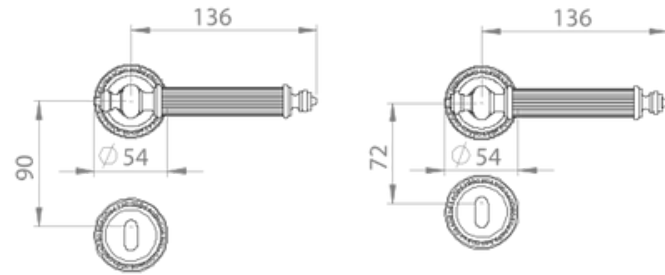

ANTİK YUVARLAK ROZ. KOL
ANTİK ROSETTE DOOR HANDLE

ODA TİP / KEY HOLE