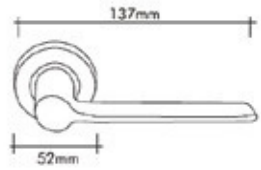

Pirinç imalat / Made of brass
İngiliz Albrifin S vernik
English Albrifin S varnish