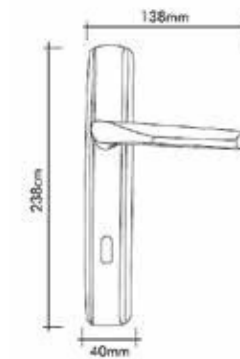

Pirinç imalat / Made of brass
İngiliz Albrifin S vernik
English Albrifin S varnish