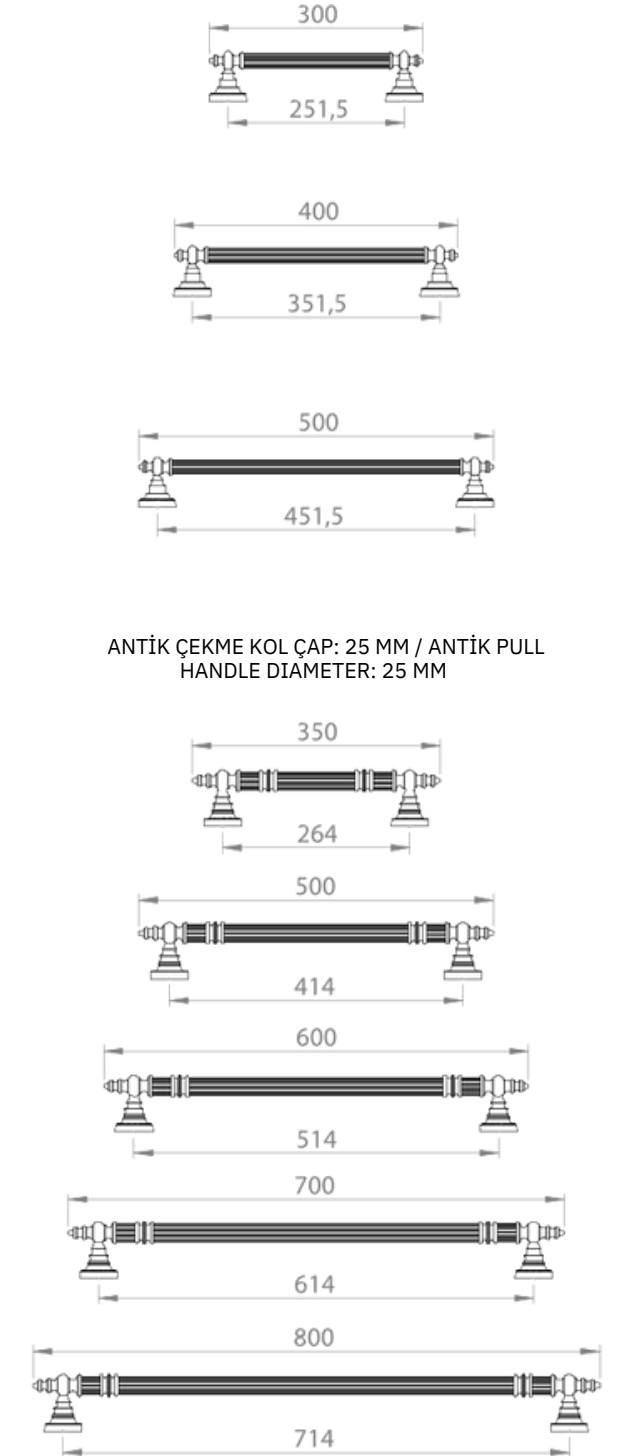

ANTİK ÇEKME KOL ÇAP: 20 MM / ANTİK PULL
HANDLE DIAMETER: 20 MM

ANTİK ÇEKME KOL ÇAP: 25 MM / ANTİK PULL
HANDLE DIAMETER: 25 MM