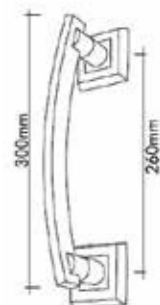

Pirinç imalat / Made of brass
İngiliz Albrifin S vernik
English Albrifin S varnish

Opsiyon / Option
200mm
250mm
350mm
400mm
450mm
500mm