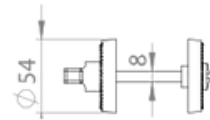

TEKNİK

TECHNICAL

TEKNİK ÖZELLİKLER

ANTİK YUVARLAK ROZ. KOL
ANTİK ROSETTE DOOR HANDLE

WC

ANTİK AYNALI KAPI KOLU
ANTİK DOOR HANDLE-PLATED

SELK KARE ROZ. KAPI KOLU
SELK SQUARE ROSETTE DOOR HANDLE