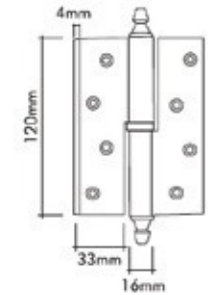

## MONDEO OKKA menteşe

Menteşeler  
Lift- Off Hinges

Taşıyıcı güçleriniz... Bearing powers...

1625-005-1111  
Chrome / Krom

1625-030-1111  
24 K Gold

Pirinç imalat / Made of brass  
İngiliz Albrifin S vernik  
English Albrifin S varnish