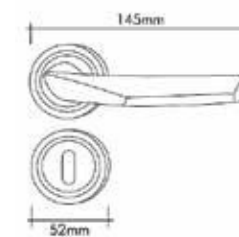

Pirinç imalat / Made of brass
İngiliz Albrifin S vernik
English Albrifin S varnish