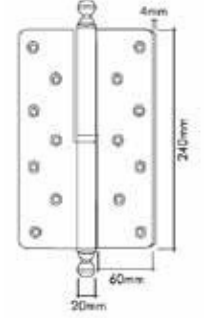

## MAJOR OKKA menteşeler

Menteşeler  
Lift- Off Hinges

Taşıyıcı güçleriniz... Bearing powers...

1605-003-20111  
Gold Color / Altın Rengi

Pirinç imalat / Made of brass  
İngiliz Albrifin S vernik  
English Albrifin S varnish