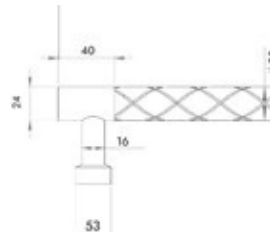

## MODERN RÖLYEF kapı kolları | Kapı kolları ve Çekme kollar Door handle and Pull Handle

Sahinoglu  
design

02143-016İ Platin

10143-016-50 Platin

Pirinç imalat / Made of brass  
İngiliz Albrifin S vernik  
English Albrifin S varnish