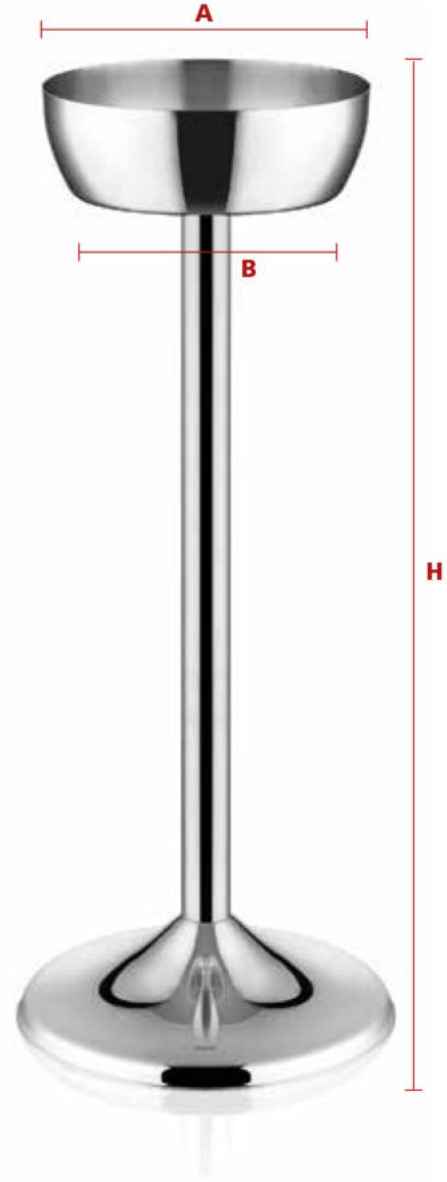

ŞAMPANYA KOVASI STANDI / CHAMPAGNE BUCKET STAND

(A46032, A46034 için uygundur.)

A46042
A - Ø 16 cm
B - Ø 12,5 cm
H - 61 cm