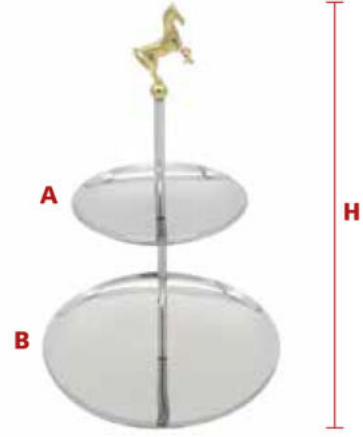

İKİ KATLI YUVARLAK İKRAMLIK - AT FIGÜRLÜ / CHOCOLATE STAND

A68055.H (Sade / Plain)

- **A** - $\varnothing$ 10 cm
- **B** - $\varnothing$ 15 cm
- **H** - 23,5 cm