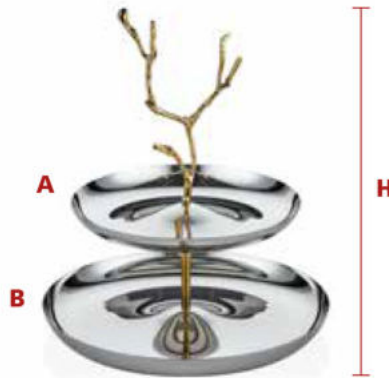

SPHERA İKİ KATLI ÇEREZLİK - DAL KULPLU / CAKE STAND

A68024.SPHERA.B

A - Ø 24,5 cm

B - Ø 31 cm

H - 35 cm