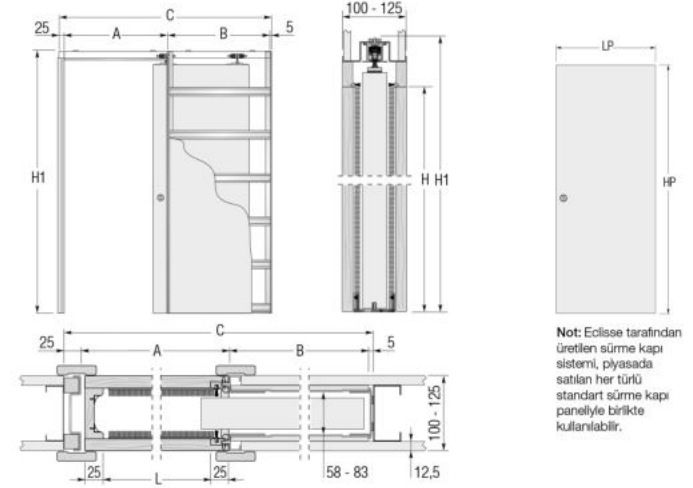

940.42.005
SLIDO 60-P Kayar kapı seti

940.43.000
SLIDO 40-P Kayar kapı seti
tek taraf yavaşlatıcılı

940.43.009
SLIDO 40-P Kayar kapı seti
çift taraf yavaşlatıcılı

Not: Eclisse tarafından üretilen sürme kapı sistemi, piyasada satılan her türlü standart sürme kapı paneliyle birlikte kullanılabilir.

UNICO, ALÇIPAN DUVARLAR İÇİN STANDART ÖLÇÜLER				Duvar malzemesi	Duvar kalınlığı, mm	Kanat genişliği, mm	Kanat yüksekliği, mm	Ürün no.
Maks. geçiş ölçüsü	Ayrıntılı boyut							
L x H, mm	C x H₁, mm	A, mm	B, mm					
600 x 2100	1297 x 2190	650	617	Alçıpan	100 - 125	615 ÷ 635	2110	984.43.001
650 x 2100	1447 x 2190	700	717	Alçıpan	100 - 125		2110	984.43.002
700 x 2100	1497 x 2190	750	717	Alçıpan	100 - 125	715 ÷ 735	2110	984.43.003
750 x 2100	1647 x 2190	800	817	Alçıpan	100 - 125		2110	984.43.004
800 x 2100	1697 x 2190	850	817	Alçıpan	100 - 125	815 ÷ 835	2110	984.43.005
850 x 2100	1847 x 2190	900	917	Alçıpan	100 - 125		2110	984.43.006
900 x 2100	1897 x 2190	950	917	Alçıpan	100 - 125	915 ÷ 935	2110	984.43.007
950 x 2100	2047 x 2190	1000	1017	Alçıpan	100 - 125		2110	984.43.008
1000 x 2100	2097 x 2190	1050	1017	Alçıpan	100 - 125	1015 ÷ 1035	2110	984.43.009

Ürün kodları 1 set içindir. Kayar mekanizma, stoperler, üst taşıyıcı ray ve şase sistemi set içeriğine dahildir.

UNICO, ALÇIPAN DUVARLAR İÇİN STANDART DIŞI ÖLÇÜLER				Duvar malzemesi	Duvar kalınlığı, mm	Kanat genişliği, mm	Kanat yüksekliği, mm	Ürün no.
Maks. geçiş ölçüsü	Ayrıntılı boyut							
L x H, mm	C x H₁, mm	A, mm	B, mm					
600 x 500 - 2600	1297 x 590 - 2690	650	617	Alçıpan	100 - 125	615 ÷ 635	510 - 2610	984.43.010
700 x 500 - 2600	1497 x 590 - 2690	750	717	Alçıpan	100 - 125	715 ÷ 735	510 - 2610	984.43.011
800 x 500 - 2600	1697 x 590 - 2690	850	817	Alçıpan	100 - 125	815 ÷ 835	510 - 2610	984.43.012
900 x 500 - 2600	1897 x 590 - 2690	950	917	Alçıpan	100 - 125	915 ÷ 935	510 - 2610	984.43.013
1000 x 500 - 2600	2097 x 590 - 2690	1050	1017	Alçıpan	100 - 125	1015 ÷ 1035	510 - 2610	984.43.014

Ürün kodları 1 set içindir. Kayar mekanizma, stoperler, üst taşıyıcı ray ve şase sistemi set içeriğine dahildir.

Sipariş bilgisi

Siparişte lütfen geçiş ölçülerini belirtiniz. Örn. 800 x 2200 mm