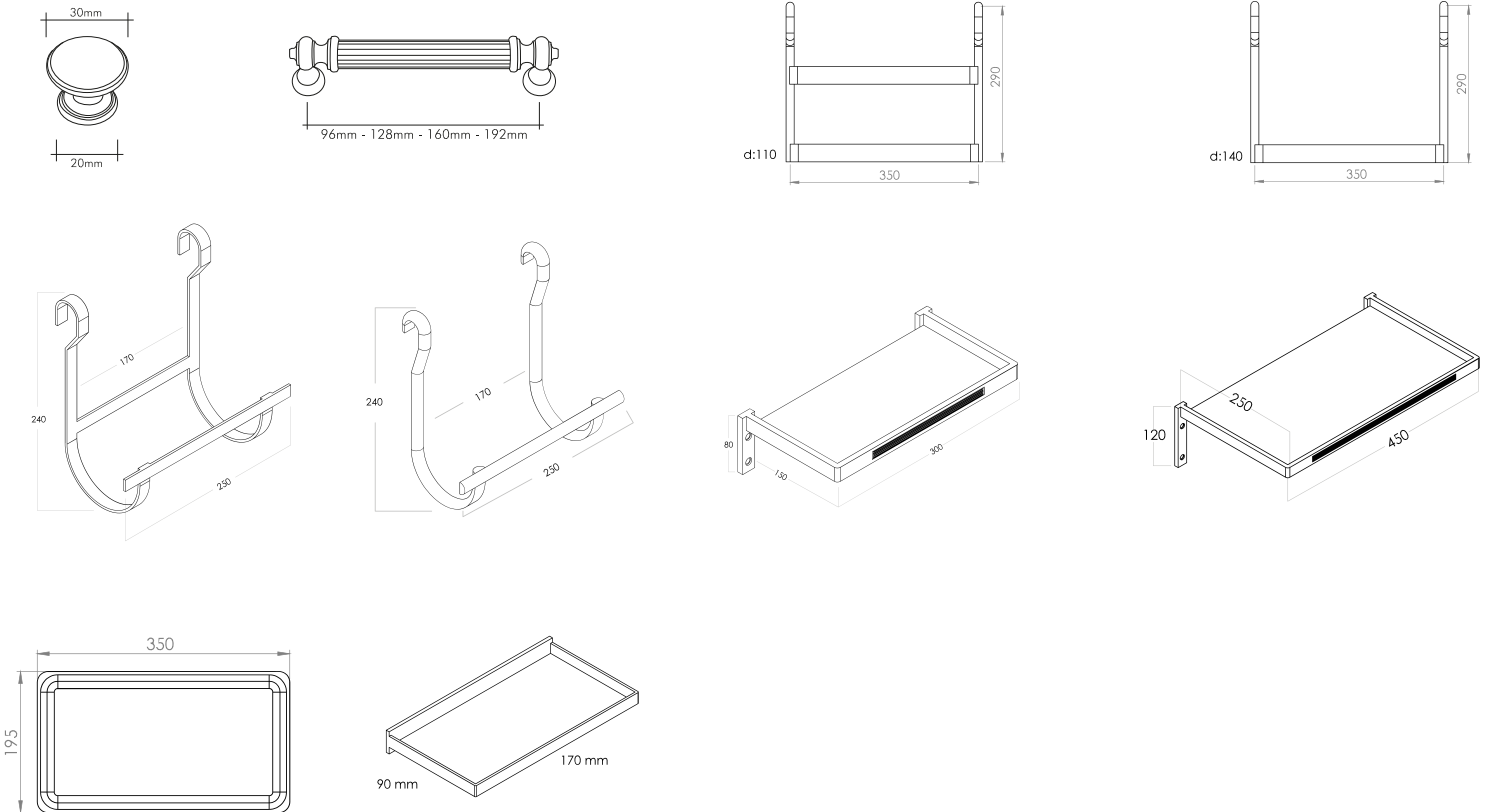

2714 - S Kanca - Antik siyah S Hook - Antique Black

2701-12-1-090 Büyük tekli sepet - Antik siyah Big single basket - Antique Black
* Ölçüler: 35 x 14 x 29cm

Teknik Çizimler

Teknik Bilgiler / Technical Information
Ürünlerimiz patentlidir.