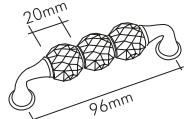

Teknik Bilgiler / Technical Information

Ürünlerimiz patentlidir.

Prinç imalat / Made of brass

İngiliz Albrifin S vernik / Albrifin S varnish