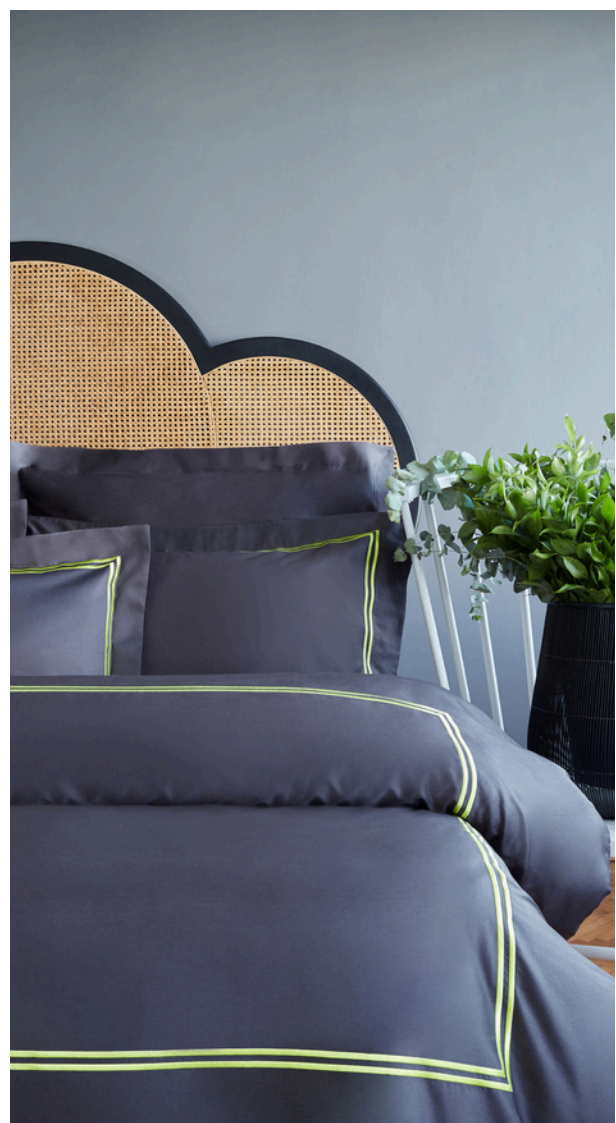

DARK COLLECTION

NIGHT BLUE

NIGHT GREY

BATHROOM

GECEYE
KARISAN
YANSIMALAR

YILDIZLARIN IZI
UYKUYA KARISIYOR...

GECEYI SEVMEK,
GECE SEVMEK...

YAKAMOZ
TONLARI...

AY TUTULMASI
TONLARI...

YALIN GECE...

GEÇENİN
DOGASI...

ZARIF SEÇİMLER...

KIZIL TUTKU...

DENIZE
KARISAN GECELER

SADECE
SEN

SADECE
O