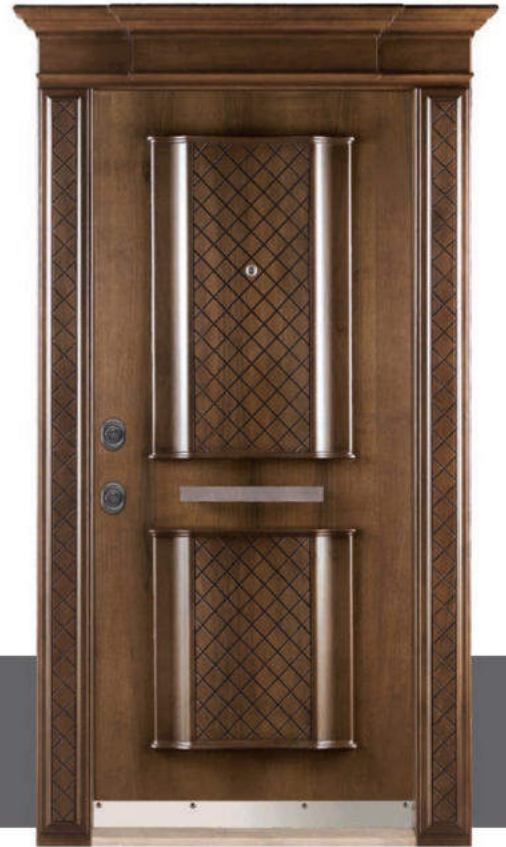

G4L-630 Ceviz / Natural Walnut