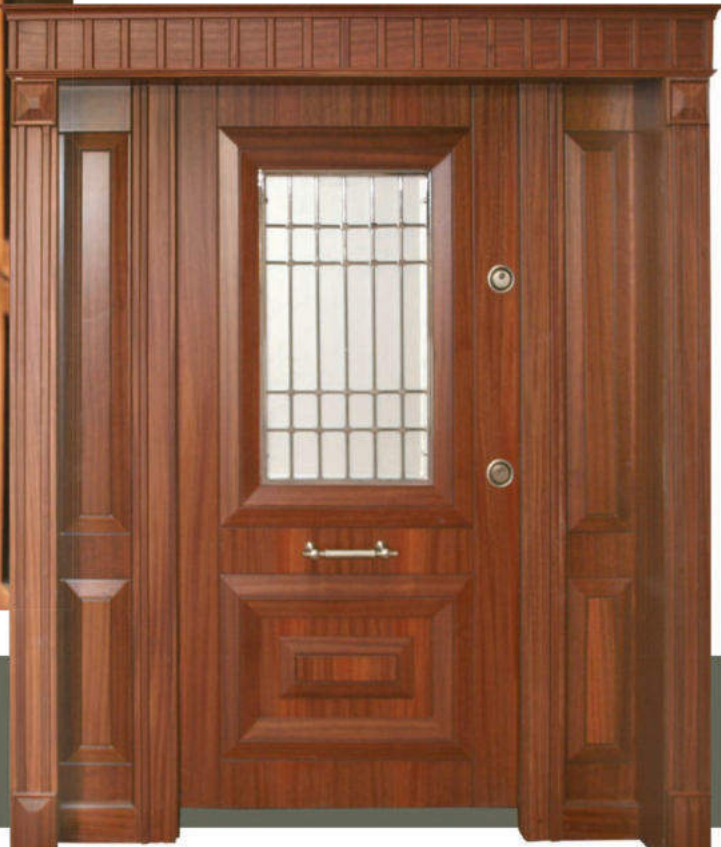

V 08 Ceviz / Natural Walnut

mukavemet
endurance

rüzgar direnci
wind insulation

su geçirmezlik
humidity insulation

hava sızdırmazlık
air insulation

ısı yalıtımı
thermal insulation

ses yalıtımı
sound isolation

Villa SERİSİ Series

V-07 Ceviz / Natural Walnut