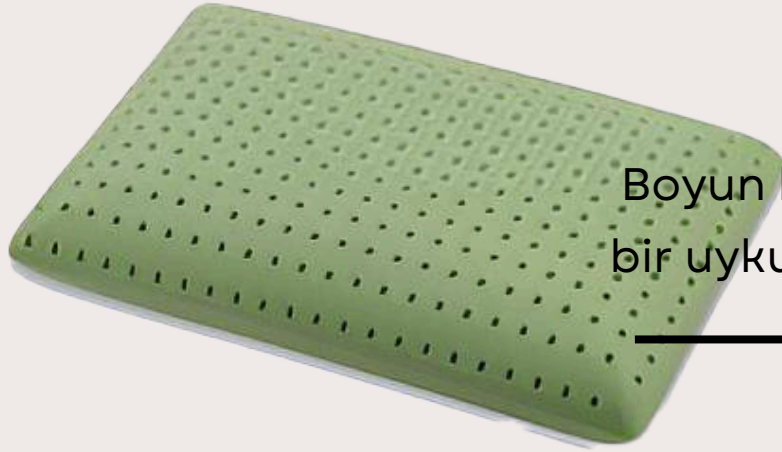

YASTIK KATALOG

ROSE TEXTILE

AROMA THERAPY KOLEKSİYON

Hava kanalları sayesinde daha fazla nefes alabilen Aroma Terapi yastıklar, terlemenin önlenmesine yardımcı olur.

Boyun boşluğunuzu destekleyerek rahat bir uyku uyumanızı sağlar.

Doğal özlerden üretilen aroma terapi yağları nefes açıcı, baş ağrılarını azaltıcı, sakinleştirici ve dinlendirici özellikleri sayesinde uykuya dalışınızı kolaylaştırır.

AROMA THERAPY NANE

Nane Terapi Yastığı içerisinde 10 ml yağ sayesinde yastığın iki fı köşesine sıkıldığında nefesinizi ve gözeneklerinizi açar ve daha rahat uyku uyumanızı sağlar.

Yastığınızın orta kısmında bulunan büyük gözenekli hava kanalları başı desteklemek için, bu delikleri çevreleyen daha küçük hava kanalları ise üstün boyun desteği sağlamak için tasarlanmıştır.

Nane Therapy yastık üstünde bulunan 857 adet Huni hava kanalı, hava sirkülasyonunu sağlar ve terlemenizi önler.