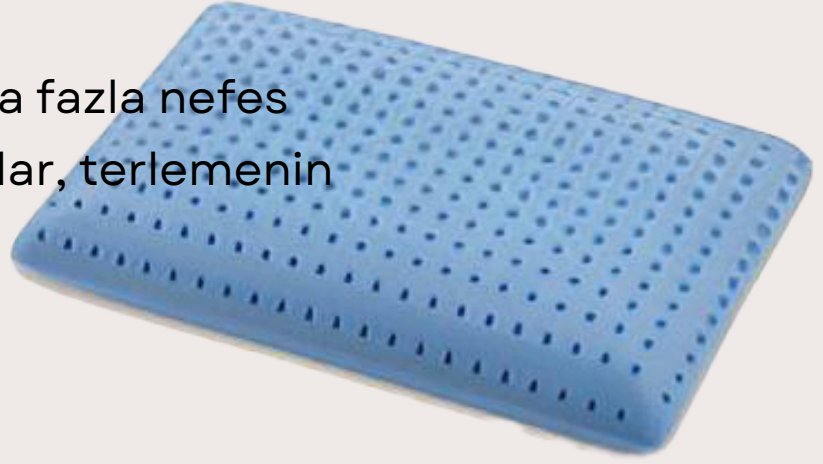

YASTIK KATALOG

ROSE TEXTILE

AROMA THERAPY KOLEKSİYON

Hava kanalları sayesinde daha fazla nefes alabilen Aroma Terapi yastıklar, terlemenin önlenmesine yardımcı olur.

Boyun boşluğunuzu destekleyerek rahat bir uyku uyumanızı sağlar.

Doğal özlerden üretilen aroma terapi yağları nefes açıcı, baş ağrılarını azaltıcı, sakinleştirici ve dinlendirici özellikleri sayesinde uykuya dalışınızı kolaylaştırır.

AROMA THERAPY NANE

Nane Terapi Yastığı içerisinde 10 ml yağ sayesinde yastığın iki fı köşesine sıkıldığında nefesinizi ve gözeneklerinizi açar ve daha rahat uyku uyumanızı sağlar.

Yastığınızın orta kısmında bulunan büyük gözenekli hava kanalları başı desteklemek için, bu delikleri çevreleyen daha küçük hava kanalları ise üstün boyun desteği sağlamak için tasarlanmıştır.

Nane Therapy yastık üstünde bulunan 857 adet Huni hava kanalı, hava sirkülasyonunu sağlar ve terlemenizi önler.