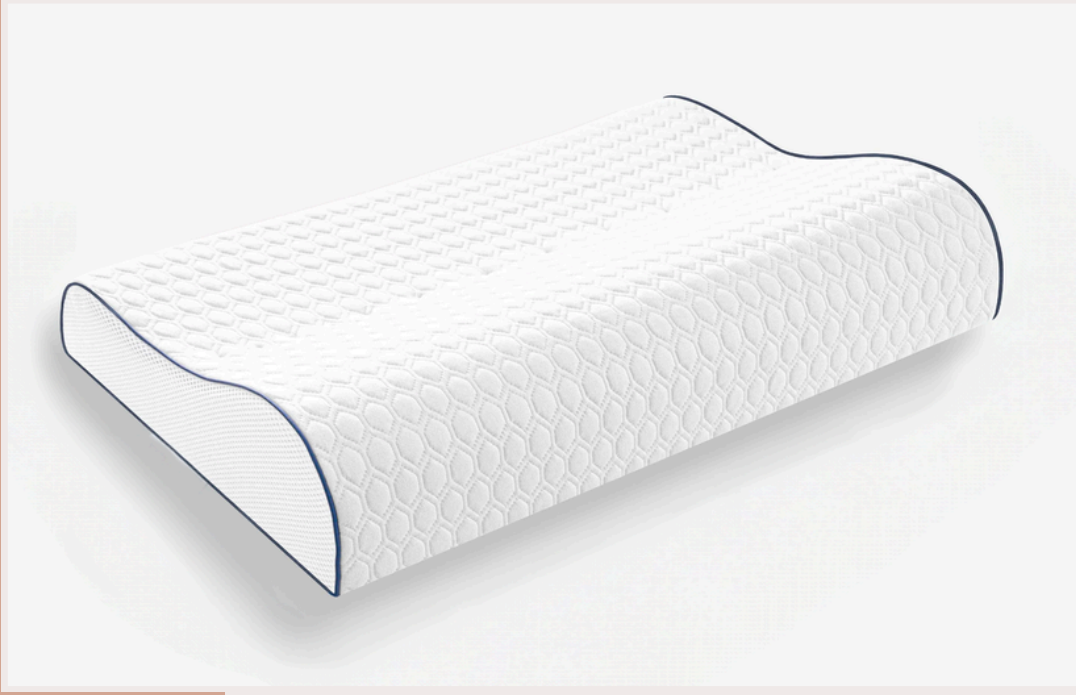

Boyun Destekli Yastık

Ürün Ebatları: 60x40x14/12cm - 55x35x12/11cm - 58x39x12/8,5cm
60x38,5x10/8cm - 57x37x10/7cm - 46x30x10/8cm