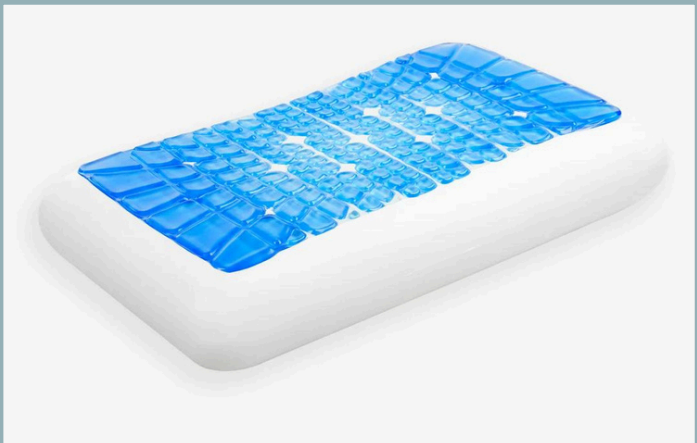

Bella jelli serinletici yastığımız kas gerilemelerini azaltarak size uyurken maksimum boyun desteği sağlar.

Bella jelli ortopedik yastığımız dört mevsim serin uykular artık mümkün yazları jel tarafı ile kışları ise ters çevirip yatabilirsiniz.

Ürün Ebatı 67,5 x40,5x11/9cm

Estella Jelli Koleksiyon

Estella jelli serinletici yastığımız mevcut ortam ısısının 1,5 2 derece altında kalarak serin bir uyku uyumanıza yardımcı olur, Terlemeye karşı son derece etkilidir.

Estella jelli serinletici yastığımız kas gerilemelerini azaltarak size uyurken maksimum boyun desteği sağlar.

Ürün Ebatı 60x37x11/9cm

X Jelli Koleksiyon

X jelli serinletici yastığımız mevcut ortam ısısının 1,5 2 derece altında kalarak serin bir uyku uyumanıza yardımcı olur, Terlemeye karşı son derece etkilidir.