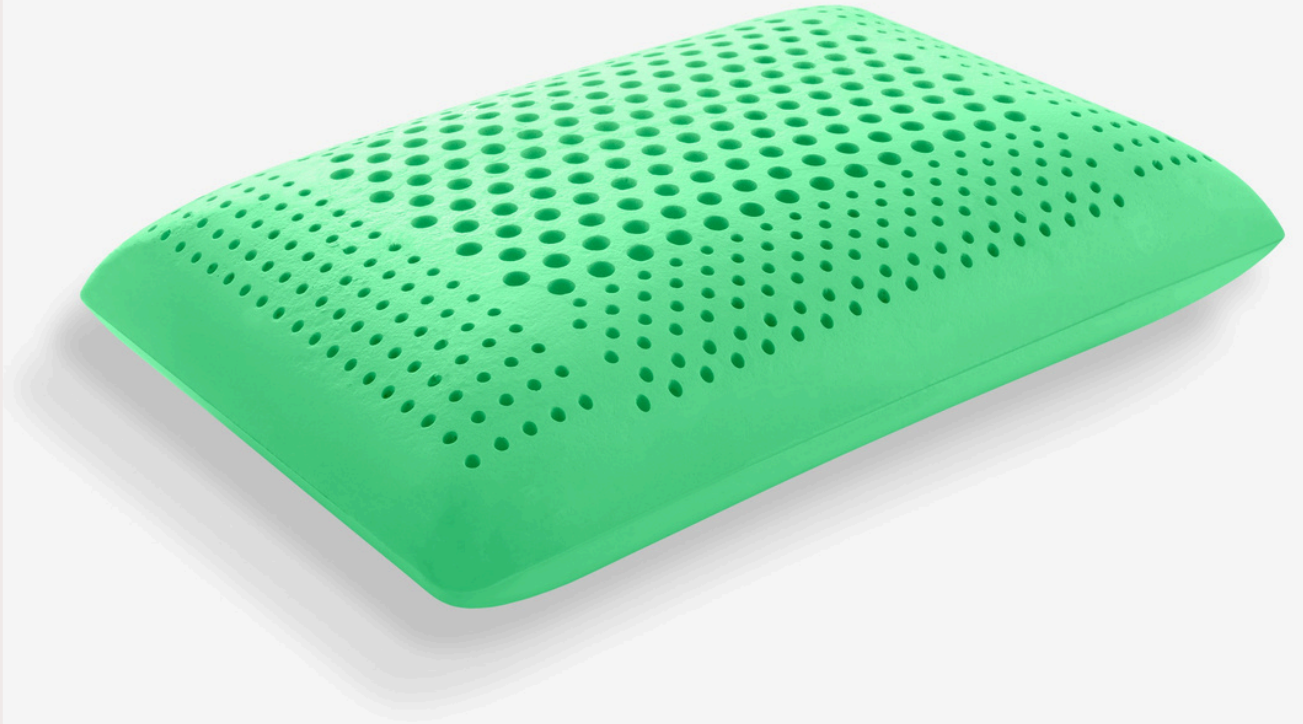

Air Therapy Yastık Green