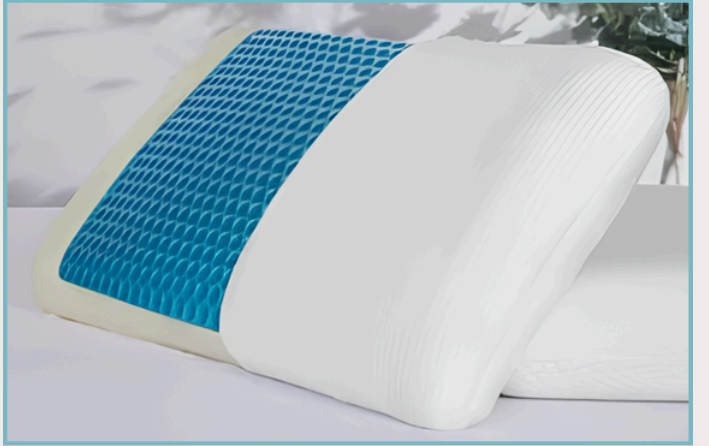

Xxl Lüks Koleksiyon

Lüks jelli serinletici yastığımız mevcut ortam ısısının 1,5 2 derece altında kalarak serin bir uyku uyumanıza yardımcı olur, Terlemeye karşı son derece etkilidir.

Lüks jelli serinletici yastığımız kas gerilemelerini azaltarak size uyurken maksimum boyun desteği sağlar.

Lüks jelli ortopedik yastığımız dört mevsim serin uykular artık mümkün yazları jel tarafı ile kışları ise ters çevirip yatabilirsiniz.

Ürün Ebatı 70x40x11cm 70x40x12cm 70x40x14cm