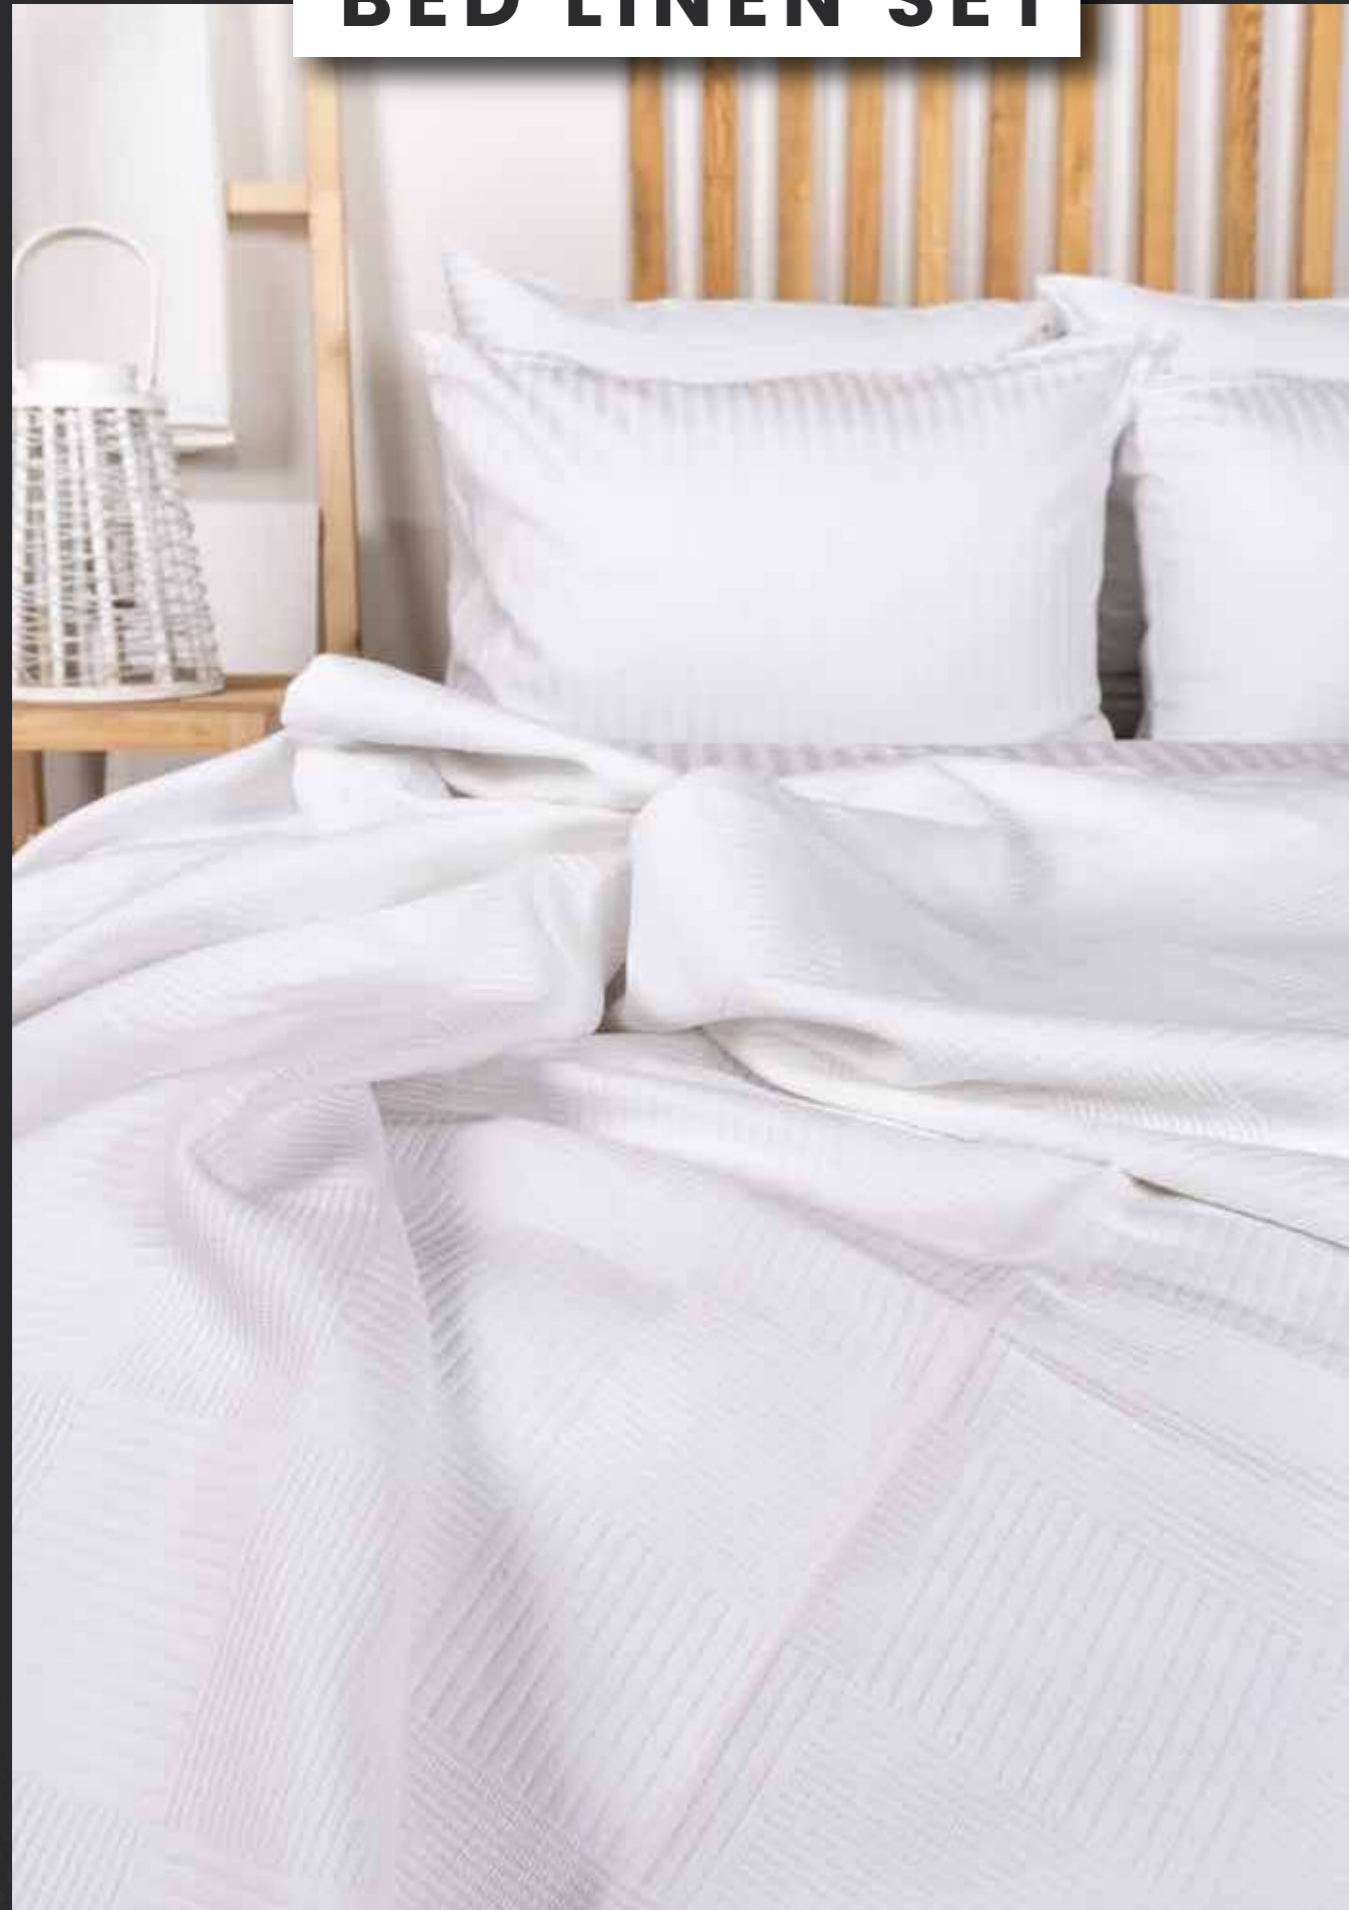

BED LINEN SET