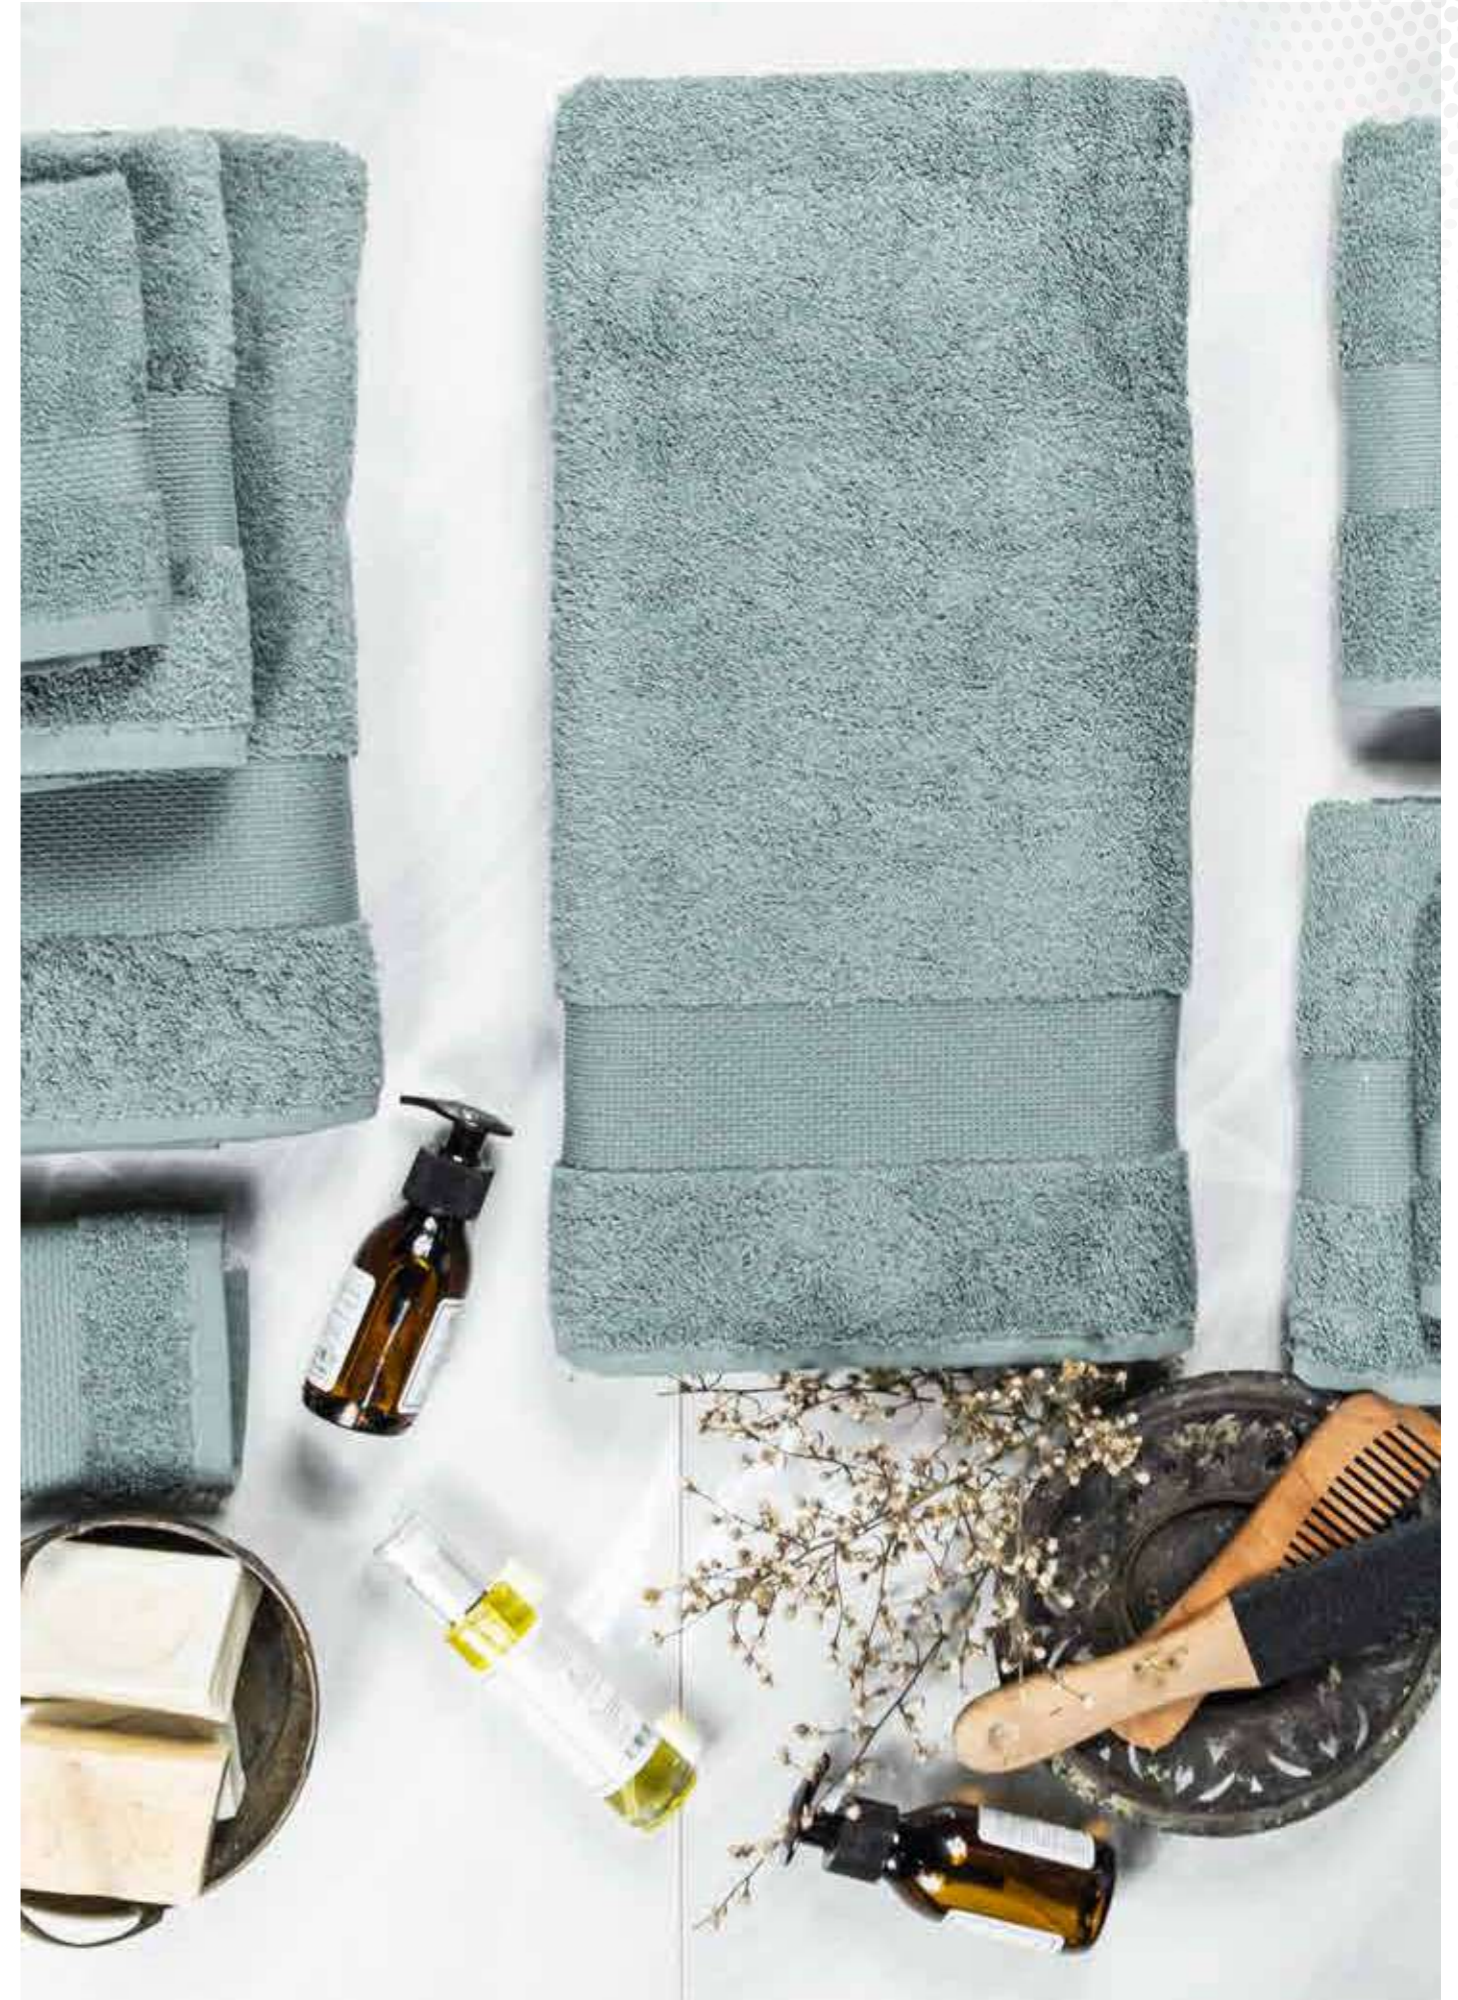

TOWELS

15*21 / 5,90'' x 8,27'' Towel Pouch
50*90 / 19,68'' x 35,44''
%100 Pamuk / %100 Cotton
360 gr/m² / 380 gr/m² / 400 gr/m²