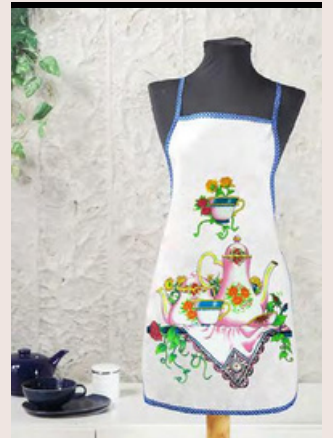

Porselen Baskılı

SKU: MFO-DRK-BSLS-ISTKRZ