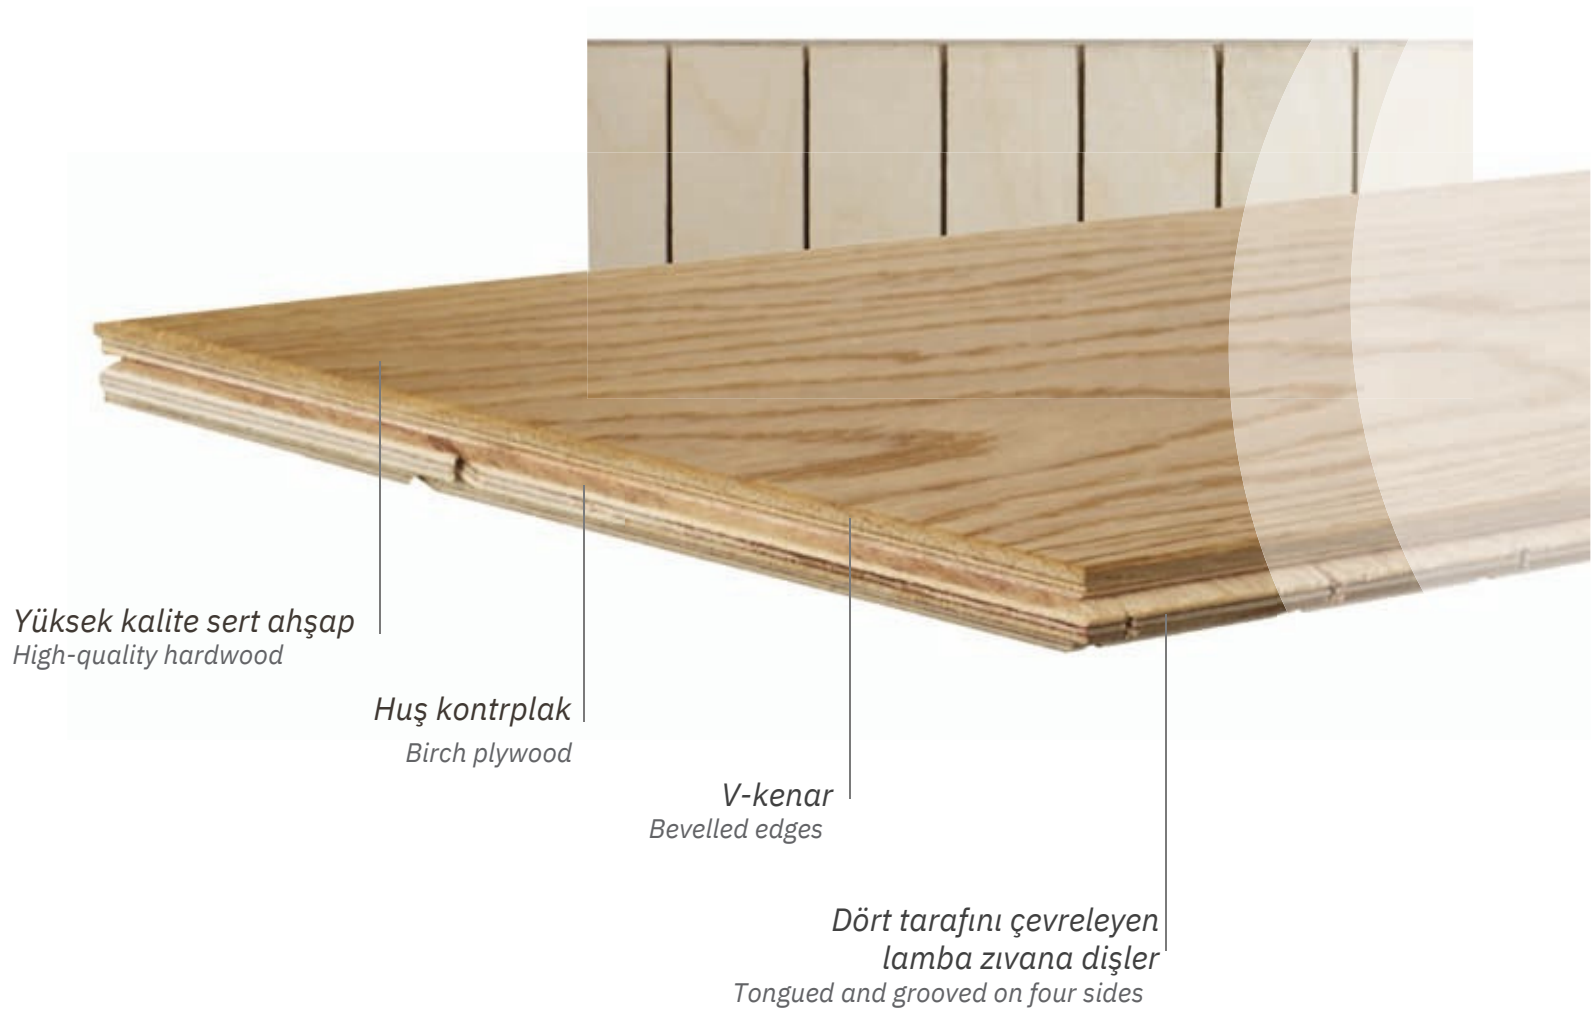

Macar Parke

Hungarian Parquet

Teknik Bilgi
Technical Data

Kalınlık thickness: 15,2 mm
Üst Katman Kalınlık surface layer thickness: 3,2 mm