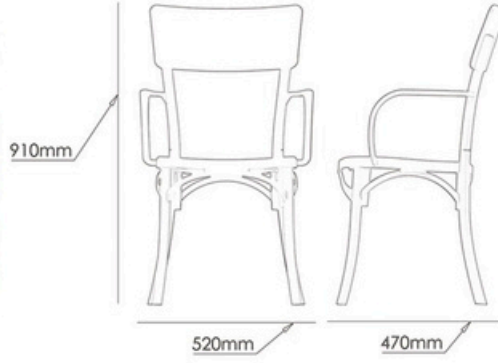

Star

Renkler/Colors

910mm

Ölçüler/D mens ons

520mm

470mm

Ağırlık/Weight
4.5 - 4.6 Kg
Lojistik/Logistic
20'DC: 375
40'HC: 900
Tır/Truck: 1025

"Rahat bir oturuş"
2023

Violin

910mm

Ölçüler/D mens ons

Ağırlık/Weight
4.2 - 4.3 Kg
Lojistik/Logistic
20'DC: 375
40'HC: 900
Tır/Truck: 1025

Sun

910mm

Ölçüler/D mens ons

Ağırlık/Weight
4.3 - 4.4 Kg
Lojistik/Logistic
20'DC: 375
40'HC: 900
Tır/Truck: 1025

Efsun XL

910mm

Ölçüler/D mens ons

Ağırlık/Weight
4.9 - 5 Kg
Lojistik/Logistic
20'DC: 270
40'HC: 700
Tır/Truck: 800

Cross XL

910mm

Ölçüler/D mens ons

Ağırlık/Weight
4.8 - 4.9 Kg
Lojistik/Logistic
20'DC: 270
40'HC: 700
Tır/Truck: 800

Ölçüler/D mens ons

Ağırlık/Weight
4.8 - 4.9 Kg
Lojistik/Logistic
20' DC: 270
40' HC: 700
Tır/Truck: 800

Ölçüler/D mens ons

Ağırlık/Weight
4.8 - 4.9 Kg
Lojistik/Logistic
20' DC: 270
40' HC: 700
Tır/Truck: 800