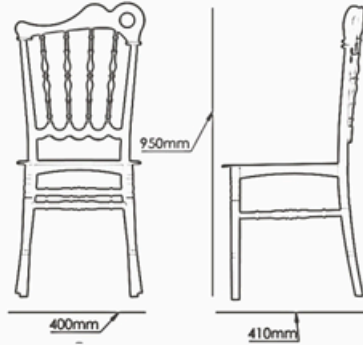

Düğün Grubu / Wedding Group

Roma

Renkler/Colors

Ölçüler/Dimensions

Ağırlık/Weight
3.9 - 4 Kg

Lojistik/Logistic

20'DC: 460

40'DC: 870

40'HC:1230

TIR:1550

*Dizilim mindersiz hesaplanmıştır.

*Stackings don't include cushions.

Romeo

Renkler/Colors

Ölçüler/Dimensions

Ağırlık/Weight
4 - 4.1 Kg

Lojistik/Logistic

20'DC: 460

40'DC: 870

40'HC:1230

TIR:1550

*Dizilim mindersiz hesaplanmıştır.

*Stackings don't include cushions.

Juliet

Renkler/Colors

Ölçüler/Dimensions

Ağırlık/Weight
4 - 4.1 Kg

Lojistik/Logistic

20'DC: 460

40'DC: 870

40'HC:1230

TIR:1550