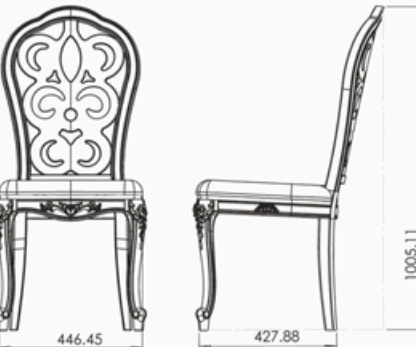

Azer

Renkler/Colors

Ölçüler/Dimensions

Ağırlık/Weight
4.9 - 5 Kg
Lojistik/Logistic
20'DC: 310
40'DC: 670
40'HC:1000
TIR: 1150

Riva

Renkler/Colors

Ölçüler/Dimensions

Ağırlık/Weight
4.7 - 4.8 Kg
Lojistik/Logistic
20'DC: 310
40'DC: 670
40'HC:1000
TIR: 1150

Style

Renkler/Colors

Ölçüler/Dimensions

Ağırlık/Weight
5.4 - 5.5Kg

Lojistik/Logistic
20'DC: 310
40'DC: 670
40'HC: 1000
TIR: 1150

Şua

Renkler/Colors

Ölçüler/Dimensions