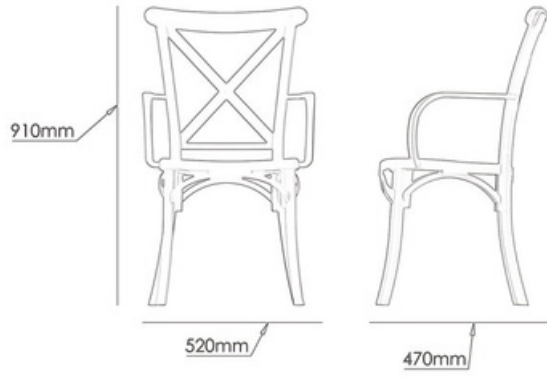

"Rahat bir oturuş"
2 0 2 3

Cross Beyaz

Ölçüler/D mens ons

Cross XL Beyaz

Efsun Beyaz

Ölçüler/D mens ons

Efsun XL Beyaz

Ölçüler/D mens ons