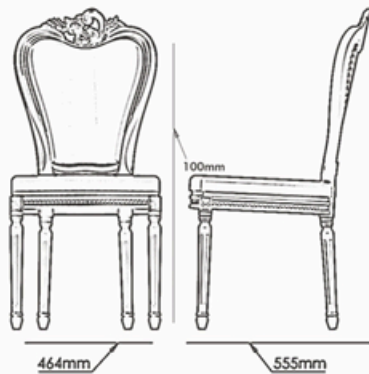

Ölçüler/Dimensions

Ağırlık/Weight
6.2 - 6.3 Kg

Lojistik/Logistic
20'DC: 310
40'DC: 670
40'HC: 1000
TIR: 1150