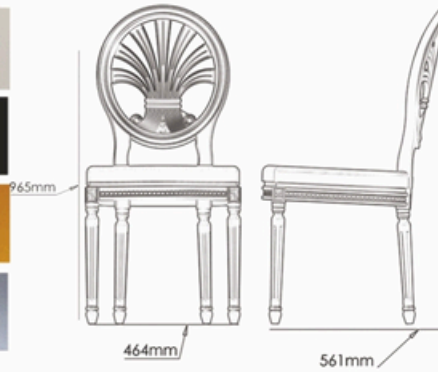

Azer

Renkler/Colors

Ölçüler/Dimensions

Ağırlık/Weight
4.9 - 5 Kg
Lojistik/Logistic
20'DC: 310
40'DC: 670
40'HC:1000
TIR: 1150

Riva

Renkler/Colors

Ölçüler/Dimensions

Ağırlık/Weight
4.7 - 4.8 Kg
Lojistik/Logistic
20'DC: 310
40'DC: 670
40'HC:1000
TIR: 1150

Style

Renkler/Colors

Ölçüler/Dimensions

Ağırlık/Weight
5.4 - 5.5Kg

Lojistik/Logistic
20'DC: 310
40'DC: 670
40'HC: 1000
TIR: 1150

Şua

Renkler/Colors

Ölçüler/Dimensions

Ağırlık/Weight
5.1 - 5.2 Kg

Lojistik/Logistic
20'DC: 310
40'DC: 670
40'HC: 1000
TIR: 1150

Hattat

Renkler/Colors

Ölçüler/Dimensions

Ağırlık/Weight
6.2 - 6.3 Kg

Lojistik/Logistic
20'DC: 310
40'DC: 670
40'HC: 1000
TIR: 1150