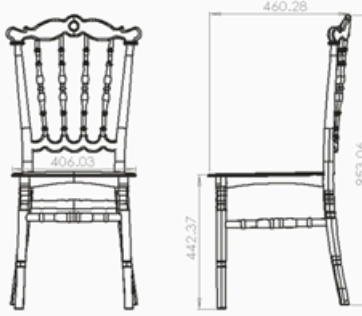

40'HC:1230

TIR:1550

*Dizilim mindersiz hesaplanmıştır.

*Stackings don't include cushions.

Romeo

Renkler/Colors

Ölçüler/Dimensions

Ağırlık/Weight
4 - 4.1 Kg