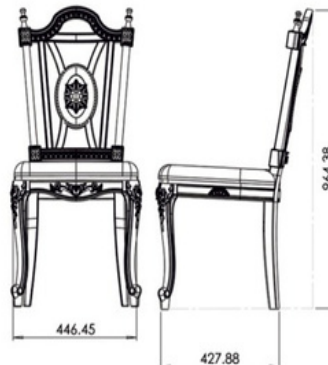

Ölçüler/D mens ons