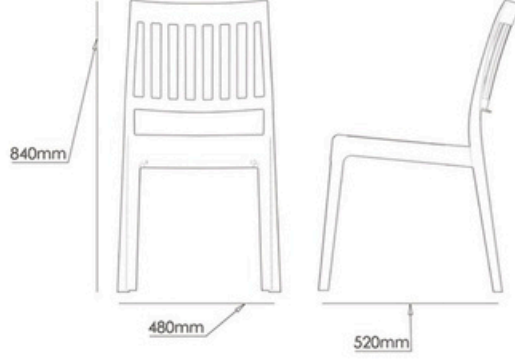

850mm

480mm

520mm

Ölçüler/D mens ons

Ağırlık/Weight

4.3 - 4.4 Kg

Lojistik/Logistic

20'DC: 475

850mm

480mm

520 mm

Ölçüler/D mens ons

Ağırlık/Weight

4.3 - 4.4 Kg

Lojistik/Logistic

20'DC: 475

40'HC: 1200

Tır/Truck: 1400

"Rahat bir oturuş"
2 0 2 3

Tuin

Ölçüler/D mens ons

Ağırlık/Weight
4.3 - 4.4 Kg
Lojistik/Logistic
20'DC: 475
40'HC: 1200
Tır/Truck: 1400

Garten XL

Ölçüler/D mens ons

Ağırlık/Weight
4.3 - 4.4 Kg
Lojistik/Logistic
20'DC: 375
40'HC: 900
Tır/Truck: 1025

Hortus XL

Ölçüler/D mens ons

Ağırlık/Weight
4.3 - 4.4 Kg
Lojistik/Logistic
20'DC: 375
40'HC: 900
Tır/Truck: 1025

Jardin XL