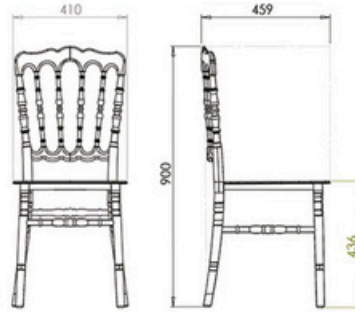

Elika

Renkler/Colors

Ölçüler/Dimensions

Ağırlık/Weight
6.2 - 6.3 Kg

Lojistik/Logistic
20'DC: 310
40'DC: 670
40'HC: 1000
TIR: 1150

"Rahat bir oturuş"
2023

Rose

Renkler/Colors

Ölçüler/Dimensions

Ağırlık/Weight
5.3 - 5.4Kg
Lojistik/Logistic
20'DC: 310
40'DC: 670
40'HC:1000
TIR: 1150

Lüks Grubu / Luxury Group

"Rahat bir oturuş"
2023

Asel

Renkler/Colors

Ölçüler/Dimensions

Ağırlık/Weight
5 - 5.1 Kg
Lojistik/Logistic
20'DC: 310
40'DC: 670
40'HC:1000
TIR: 1150

"Rahat bir oturuş"
2 0 2 3

Tiffany

Ölçüler/D mens ons

Ağırlık/Weight
4.8 - 4.9 Kg
Lojistik/Logistic
20'DC: 375
40'HC: 900
Tır/Truck: 1025

Napolyon

Ölçüler/D mens ons

Ağırlık/Weight
4.8 - 4.9 Kg
Lojistik/Logistic
20'DC: 375
40'HC: 900
Tır/Truck: 1025