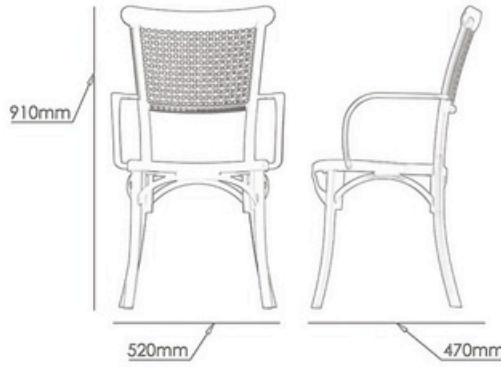

Ölçüler/D mens ons

Ağırlık/Weight
4.8 - 4.9 Kg
Lojistik/Logistic
20' DC: 270
40' HC: 700
Tır/Truck: 800