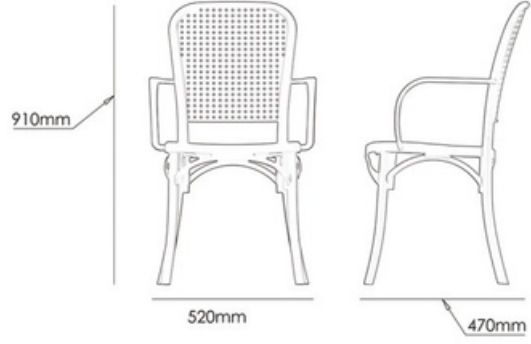

"Rahat bir oturuş"
2023

Sun XL Beyaz