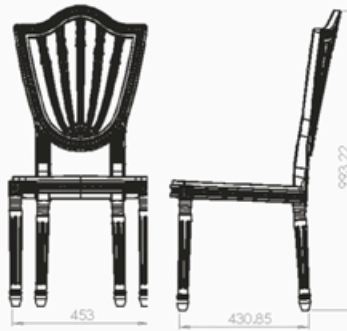

Ağırlık/Weight
5.1 - 5.2 Kg

Lojistik/Logistic
20'DC: 310
40'DC: 670
40'HC: 1000
TIR: 1150

Hattat

Renkler/Colors

Ölçüler/Dimensions

Ağırlık/Weight
6.2 - 6.3 Kg

Lojistik/Logistic
20'DC: 310
40'DC: 670
40'HC: 1000
TIR: 1150

Elika

Renkler/Colors

Ölçüler/Dimensions

Ağırlık/Weight
6.2 - 6.3 Kg

Lojistik/Logistic
20'DC: 310
40'DC: 670
40'HC: 1000
TIR: 1150

"Rahat bir oturuş"
2023

Rose

Renkler/Colors