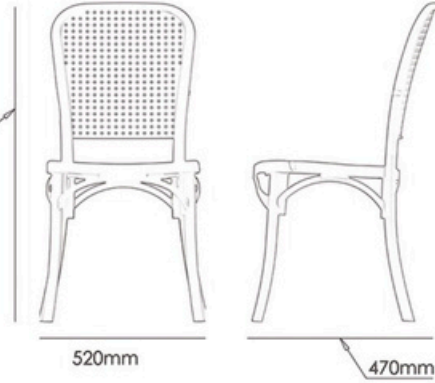

Star

Renkler/Colors

910mm

Ölçüler/D mens ons

520mm

470mm

Ağırlık/Weight
4.5 - 4.6 Kg
Lojistik/Logistic
20'DC: 375
40'HC: 900
Tır/Truck: 1025

"Rahat bir oturuş"
2023

Violin

910mm

Ölçüler/D mens ons

Ağırlık/Weight
4.2 - 4.3 Kg
Lojistik/Logistic
20'DC: 375
40'HC: 900
Tır/Truck: 1025

Sun

910mm

Ölçüler/D mens ons

Ağırlık/Weight
4.3 - 4.4 Kg
Lojistik/Logistic
20'DC: 375
40'HC: 900
Tır/Truck: 1025

Efsun XL

910mm

Ölçüler/D mens ons

Ağırlık/Weight
4.9 - 5 Kg
Lojistik/Logistic
20'DC: 270
40'HC: 700
Tır/Truck: 800

Cross XL

910mm

Ölçüler/D mens ons

Ağırlık/Weight
4.8 - 4.9 Kg
Lojistik/Logistic
20'DC: 270
40'HC: 700
Tır/Truck: 800