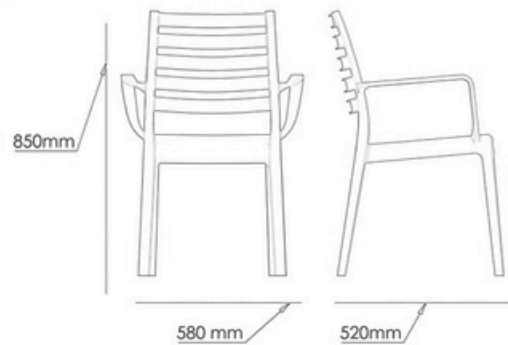

850mm

480mm

520 mm

Ölçüler/D mens ons

Ağırlık/Weight

4.3 - 4.4 Kg

Lojistik/Logistic

20'DC: 475

40'HC: 1200

Tır/Truck: 1400

"Rahat bir oturuş"
2 0 2 3

Tuin

Ölçüler/D mens ons

Ağırlık/Weight
4.3 - 4.4 Kg
Lojistik/Logistic
20'DC: 475
40'HC: 1200
Tır/Truck: 1400

Garten XL

Ölçüler/D mens ons

Ağırlık/Weight
4.3 - 4.4 Kg
Lojistik/Logistic
20'DC: 375
40'HC: 900
Tır/Truck: 1025

Hortus XL

Ölçüler/D mens ons

Ağırlık/Weight
4.3 - 4.4 Kg
Lojistik/Logistic
20'DC: 375
40'HC: 900
Tır/Truck: 1025

Jardin XL

Ölçüler/D mens ons

Ağırlık/Weight
4.3 - 4.4 Kg
Lojistik/Logistic
20'DC: 375
40'HC: 900
Tır/Truck: 1025

"Rahat bir oturuş"
2 0 2 3

Lambu XL

Renkler/Colors

860mm

Ölçüler/D mens ons

Ağırlık/Weight
4.3 - 4.4 Kg
Lojistik/Logistic
20' DC: 375
40' HC: 900
Tır/Truck: 1025