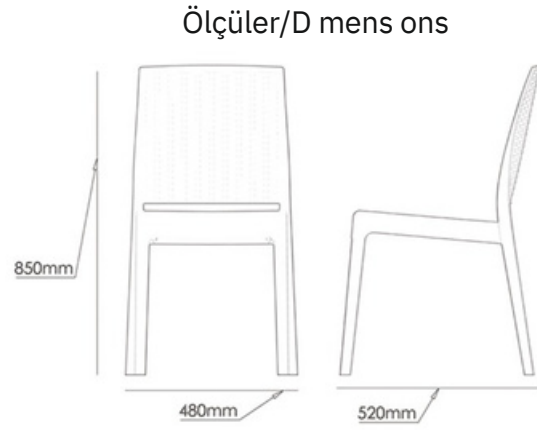

Hortus Beyaz