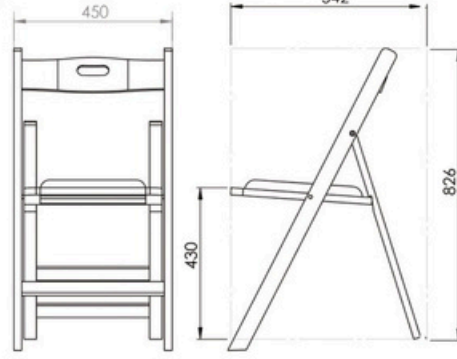

Ahşap Grubu / Wood Group

Seray

Renkler/Colors

Ölçüler/D mens ons

Ağırlık/Weight
4.8 - 4.9 Kg
Lojistik/Logistic
20'DC: 1200
40'HC: 2100
Tır/Truck: 3150

Çırağan

Renkler/Colors

Ölçüler/D mens ons