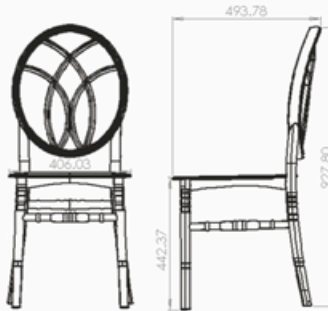

Ölçüler/Dimensions

Ağırlık/Weight
3.6 - 3,7 Kg
Lojistik/Logistic
20' DC: 460
40' DC: 870
40' HC: 1230
TIR/Truck: 1550
*Dizilim mindersiz hesaplanmıştır.
*Stackings don't include cushions.