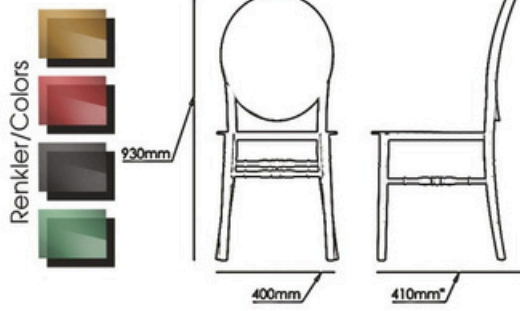

Ölçüler/Dimensions

Ağırlık/Weight
5.3 - 5.4Kg
Lojistik/Logistic
20'DC: 310
40'DC: 670
40'HC:1000
TIR: 1150

Lüks Grubu / Luxury Group

"Rahat bir oturuş"
2023

Asel

Renkler/Colors

Ölçüler/Dimensions

Ağırlık/Weight
5 - 5.1 Kg
Lojistik/Logistic
20'DC: 310
40'DC: 670
40'HC:1000
TIR: 1150

King

Ölçüler/D mens ons

Ağırlık/Weight
4.8 - 4.9 Kg
Lojistik/Logistic
20'DC: 375
40'HC: 900
Tır/Truck: 1025

Phoenix

Ölçüler/D mens ons

Ağırlık/Weight
4.8 - 4.9 Kg
Lojistik/Logistic
20'DC: 375
40'HC: 900
Tır/Truck: 1025

Elizabeth

Ölçüler/D mens ons

Ağırlık/Weight
4.8 - 4.9 Kg
Lojistik/Logistic
20'DC: 375
40'HC: 900
Tır/Truck: 1025

Barok

Ölçüler/D mens ons

Ağırlık/Weight
4.8 - 4.9 Kg
Lojistik/Logistic
20'DC: 375
40'HC: 900
Tır/Truck: 1025