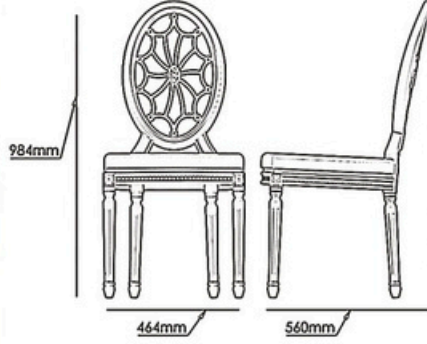

Style

Renkler/Colors

Ölçüler/Dimensions

Ağırlık/Weight
5.4 - 5.5Kg

Lojistik/Logistic
20'DC: 310
40'DC: 670
40'HC: 1000
TIR: 1150

Şua

Renkler/Colors

Ölçüler/Dimensions

Elika

Renkler/Colors

Ölçüler/Dimensions

Ağırlık/Weight
6.2 - 6.3 Kg

Lojistik/Logistic
20'DC: 310
40'DC: 670
40'HC: 1000
TIR: 1150

"Rahat bir oturuş"
2023

Rose

Renkler/Colors

Ölçüler/Dimensions

Ağırlık/Weight
5.3 - 5.4Kg
Lojistik/Logistic
20'DC: 310
40'DC: 670
40'HC:1000
TIR: 1150

Lüks Grubu / Luxury Group

"Rahat bir oturuş"
2023

Asel

Renkler/Colors

Ölçüler/Dimensions

Ağırlık/Weight
5 - 5.1 Kg
Lojistik/Logistic
20'DC: 310
40'DC: 670
40'HC:1000
TIR: 1150

"Rahat bir oturuş"
2 0 2 3

Tiffany

Ölçüler/D mens ons

Ağırlık/Weight
4.8 - 4.9 Kg
Lojistik/Logistic
20'DC: 375
40'HC: 900
Tır/Truck: 1025

Napolyon

Ölçüler/D mens ons

Ağırlık/Weight
4.8 - 4.9 Kg
Lojistik/Logistic
20'DC: 375
40'HC: 900
Tır/Truck: 1025