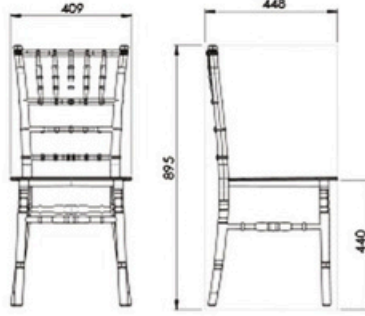

Style

Renkler/Colors

Ölçüler/Dimensions

Ağırlık/Weight
5.4 - 5.5Kg

Lojistik/Logistic
20'DC: 310
40'DC: 670
40'HC: 1000
TIR: 1150

Şua

Renkler/Colors

Ölçüler/Dimensions

Elika

Renkler/Colors

Ölçüler/Dimensions

Ağırlık/Weight
6.2 - 6.3 Kg

Lojistik/Logistic
20'DC: 310
40'DC: 670
40'HC: 1000
TIR: 1150

"Rahat bir oturuş"
2023

Rose

Renkler/Colors

Ölçüler/Dimensions

Ağırlık/Weight
5.3 - 5.4Kg
Lojistik/Logistic
20'DC: 310
40'DC: 670
40'HC:1000
TIR: 1150

Lüks Grubu / Luxury Group

"Rahat bir oturuş"
2023

Asel

Renkler/Colors

Ölçüler/Dimensions

Ağırlık/Weight
5 - 5.1 Kg
Lojistik/Logistic
20'DC: 310
40'DC: 670
40'HC:1000
TIR: 1150

"Rahat bir oturuş"
2 0 2 3

Tiffany

Ölçüler/D mens ons

Ağırlık/Weight
4.8 - 4.9 Kg
Lojistik/Logistic
20'DC: 375
40'HC: 900
Tır/Truck: 1025

Napolyon

Ölçüler/D mens ons

Ağırlık/Weight
4.8 - 4.9 Kg
Lojistik/Logistic
20'DC: 375
40'HC: 900
Tır/Truck: 1025