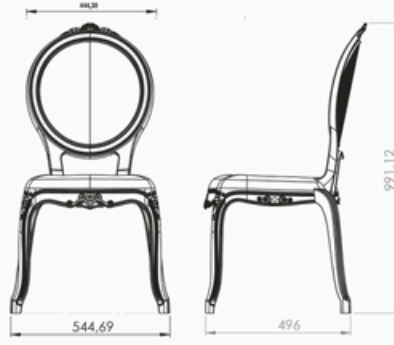

Deville

Ölçüler/D mens ons

Ağırlık/Weight
4.9 - 5 Kg
Lojistik/Logistic
20'DC: 375
40'HC: 900
Tır/Truck: 1025