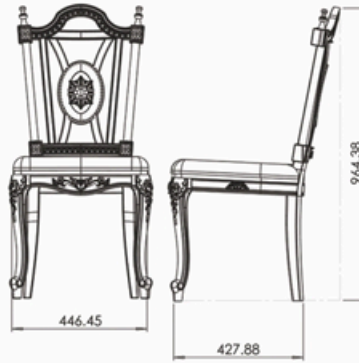

Ağırlık/Weight
4.9 - 5 Kg
Lojistik/Logistic
20'DC: 310
40'DC: 670
40'HC:1000
TIR: 1150