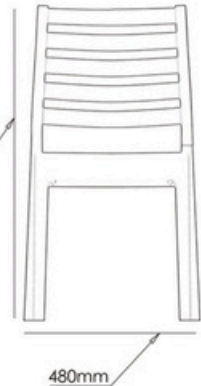

850mm

480mm

520mm

Ölçüler/D mens ons

Ağırlık/Weight

4.3 - 4.4 Kg

Lojistik/Logistic

20'DC: 475

40'HC: 1200

Tır/Truck: 1400

Jardin

Renkler/Colors

850mm

480mm

520 mm

Ölçüler/D mens ons

Ağırlık/Weight

4.3 - 4.4 Kg

Lojistik/Logistic

20'DC: 475

40'HC: 1200

Tır/Truck: 1400

Lambu

Renkler/Colors

850mm

480mm

520 mm

Ölçüler/D mens ons

Ağırlık/Weight

4.3 - 4.4 Kg

Lojistik/Logistic

20'DC: 475