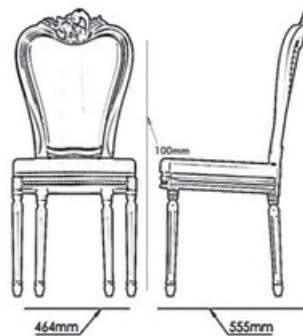

Ölçüler/D mens ons