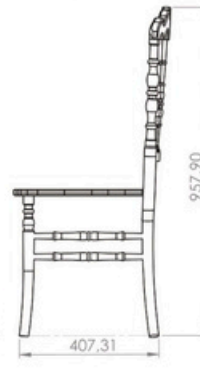

Ağırlık/Weight
4.4 - 4.5 Kg
Lojistik/Logistic
20'DC: 294
40'HC: 756
Tır/Truck: 882

King

Renkler/Colors

Ağırlık/Weight
5 - 5.1 Kg
Lojistik/Logistic
20'DC: 294
40'HC: 756
Tır/Truck: 882

Romeo

Renkler/Colors

Ağırlık/Weight
4.6 - 4.7 Kg
Lojistik/Logistic
20'DC: 294
40'HC: 756
Tır/Truck: 882