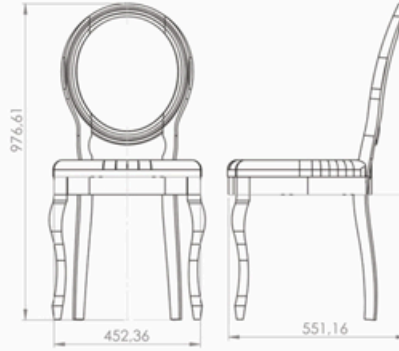

Ağırlık/Weight
5 - 5.1 Kg
Lojistik/Logistic
20'DC: 310
40'DC: 670
40'HC:1000
TIR: 1150

Ütopya

Renkler/Colors

Ölçüler/Dimensions

Ağırlık/Weight
5.3 - 5.4Kg
Lojistik/Logistic
20'DC: 310
40'DC: 670
40'HC:1000
TIR: 1150

Azer

Renkler/Colors

Ölçüler/Dimensions

Ağırlık/Weight
4.9 - 5 Kg
Lojistik/Logistic
20'DC: 310
40'DC: 670
40'HC:1000
TIR: 1150

Riva

Renkler/Colors

Ölçüler/Dimensions

Ağırlık/Weight
4.7 - 4.8 Kg
Lojistik/Logistic
20'DC: 310
40'DC: 670
40'HC:1000
TIR: 1150

Style

Renkler/Colors

Ölçüler/Dimensions

Ağırlık/Weight
5.4 - 5.5Kg

Lojistik/Logistic
20'DC: 310
40'DC: 670
40'HC: 1000
TIR: 1150

Şua

Renkler/Colors

Ölçüler/Dimensions