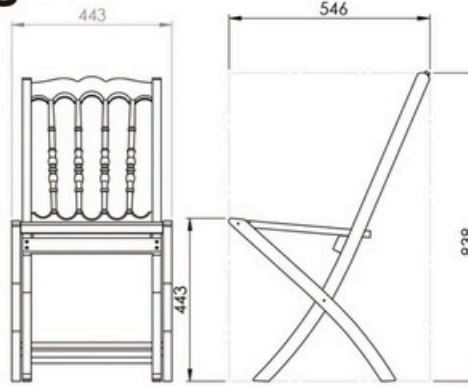

Renkler/Colors

Ölçüler/D mens ons

Ağırlık/Weight
6 - 6.1 Kg

Lojistik/Logistic
20'DC: 152
40'HC: 394
Tır/Truck: 520

Cross *Ahşap*

Ölçüler/D mens ons

Ağırlık/Weight
4.8 - 4.9 Kg

Lojistik/Logistic
20'DC: 270
40'HC: 700
Tır/Truck: 800

Ahşap Grubu / Wood Group

Seray

Renkler/Colors

Ölçüler/D mens ons

Ağırlık/Weight
4.8 - 4.9 Kg
Lojistik/Logistic
20'DC: 1200
40'HC: 2100
Tır/Truck: 3150

Çırağan

Renkler/Colors

Ölçüler/D mens ons