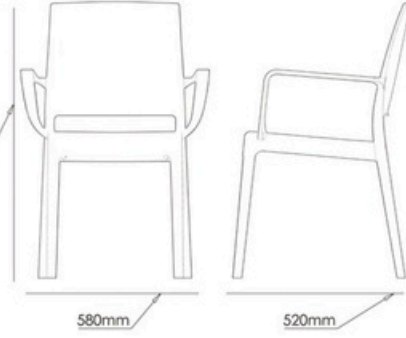

850mm

480mm

520 mm

Ölçüler/D mens ons

Ağırlık/Weight

4.3 - 4.4 Kg

Lojistik/Logistic

20'DC: 475

Ağırlık/Weight
4.3 - 4.4 Kg
Lojistik/Logistic
20'DC: 375
40'HC: 900
Tır/Truck: 1025

Hortus XL

Ölçüler/D mens ons

Ağırlık/Weight
4.3 - 4.4 Kg
Lojistik/Logistic
20'DC: 375
40'HC: 900
Tır/Truck: 1025

Jardin XL

Ölçüler/D mens ons

Ağırlık/Weight
4.3 - 4.4 Kg
Lojistik/Logistic
20'DC: 375
40'HC: 900
Tır/Truck: 1025

"Rahat bir oturuş"
2 0 2 3

Lambu XL

Renkler/Colors

860mm

Ölçüler/D mens ons

Ağırlık/Weight
4.3 - 4.4 Kg
Lojistik/Logistic
20' DC: 375
40' HC: 900
Tır/Truck: 1025

Tuin XL

Renkler/Colors

840mm

Ölçüler/D mens ons

Ağırlık/Weight
4.3 - 4.4 Kg
Lojistik/Logistic
20' DC: 375
40' HC: 900
Tır/Truck: 1025

Peray

Renkler/Colors

Ölçüler/D mens ons