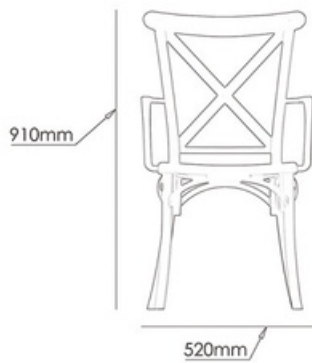

Renkler/Colors

Ölçüler/D mens ons

Ağırlık/Weight
6 - 6.1 Kg

Lojistik/Logistic
20'DC: 152
40'HC: 394
Tır/Truck: 520

Cross *Ahşap*

Ölçüler/D mens ons

Ağırlık/Weight
4.8 - 4.9 Kg

Lojistik/Logistic
20'DC: 270
40'HC: 700
Tır/Truck: 800

Ahşap Grubu / Wood Group

Seray

Renkler/Colors

Ölçüler/D mens ons

Ağırlık/Weight
4.8 - 4.9 Kg
Lojistik/Logistic
20'DC: 1200
40'HC: 2100
Tır/Truck: 3150

Çırağan

Renkler/Colors

Ölçüler/D mens ons