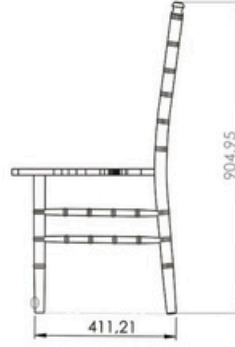

Ağırlık/Weight
5 - 5.1 Kg
Lojistik/Logistic
20'DC: 294
40'HC: 756
Tır/Truck: 882