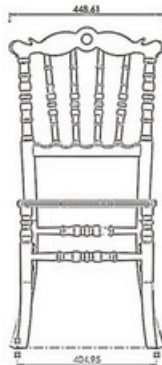

Ağırlık/Weight
4.4 - 4.5 Kg
Lojistik/Logistic
20'DC: 294
40'HC: 756
Tır/Truck: 882

King

Renkler/Colors

Ağırlık/Weight
5 - 5.1 Kg
Lojistik/Logistic
20'DC: 294
40'HC: 756
Tır/Truck: 882

Romeo

Renkler/Colors

Ağırlık/Weight
4.6 - 4.7 Kg
Lojistik/Logistic
20'DC: 294
40'HC: 756
Tır/Truck: 882