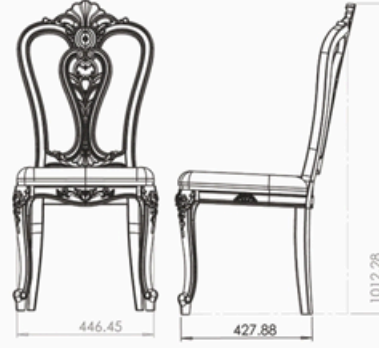

Ağırlık/Weight
3.6 - 3,7 Kg
Lojistik/Logistic
20'DC: 460
40'DC: 870
40'HC:1230
TIR/Truck:1550

*Dizilim mindersiz hesaplanmıştır.
*Stackings don't include cushions.

Amor

Queen

Renkler/Colors

Ölçüler/Dimensions