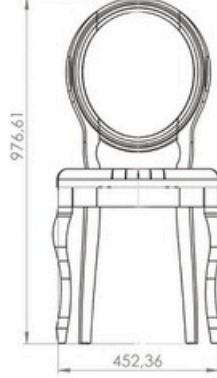

"Rahat bir oturuş"

2023

Madalyon *Hasır*

Renkler/Colors

Ölçüler/D mens ons

Ağırlık/Weight
6 - 6.1 Kg

Lojistik/Logistic
20'DC: 152
40'HC: 394
Tır/Truck: 520

Madalyon *Kumaş*

Renkler/Colors

Ölçüler/D mens ons

Ağırlık/Weight
6 - 6.1 Kg

Lojistik/Logistic
20'DC: 152
40'HC: 394
Tır/Truck: 520

Cross *Ahşap*

Ölçüler/D mens ons

Ağırlık/Weight
4.8 - 4.9 Kg

Lojistik/Logistic
20'DC: 270
40'HC: 700
Tır/Truck: 800