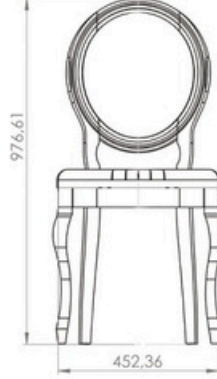

"Rahat bir oturuş"

2023

Madalyon *Hasır*

Renkler/Colors

Ölçüler/D mens ons

Ağırlık/Weight
6 - 6.1 Kg

Lojistik/Logistic
20'DC: 152
40'HC: 394
Tır/Truck: 520

Madalyon *Kumaş*

Renkler/Colors

Ölçüler/D mens ons

Ağırlık/Weight
6 - 6.1 Kg

Lojistik/Logistic
20'DC: 152
40'HC: 394
Tır/Truck: 520

Cross *Ahşap*

Ölçüler/D mens ons

Ağırlık/Weight
4.8 - 4.9 Kg

Lojistik/Logistic
20'DC: 270
40'HC: 700
Tır/Truck: 800