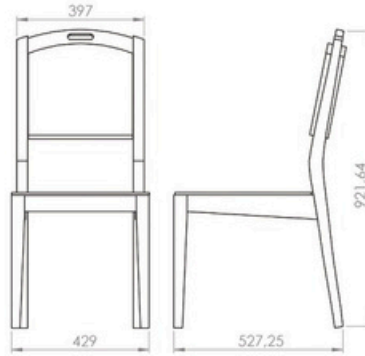

Ağırlık/Weight
5 - 5.1 Kg
Lojistik/Logistic
20'DC: 1200
40'HC: 2100
Tır/Truck: 3150

Göktepe

Renkler/Colors

Ölçüler/D mens ons

Ağırlık/Weight
5 - 5.1 Kg
Lojistik/Logistic
20'DC: 1200
40'HC: 2100
Tır/Truck: 3150

Kanyon

Renkler/Colors

Ölçüler/D mens ons

Ağırlık/Weight
4.5 - 4.6 Kg
Lojistik/Logistic
20'DC: 1200
40'HC: 2100
Tır/Truck: 3150

Kristal

Renkler/Colors

Ölçüler/D mens ons

Ağırlık/Weight
6 - 6.1 Kg
Lojistik/Logistic
20' DC: 152
40'HC: 394
Tır/Truck: 520

Ela

Renkler/Colors

Ölçüler/D mens ons

Ağırlık/Weight
7.2 - 7.3 Kg
Lojistik/Logistic
20' DC: 152
40'HC: 394
Tır/Truck: 520

Craft

Renkler/Colors

Ölçüler/D mens ons

Ağırlık/Weight
7.2 - 7.3 Kg
Lojistik/Logistic
20' DC: 152
40'HC: 394
Tır/Truck: 520