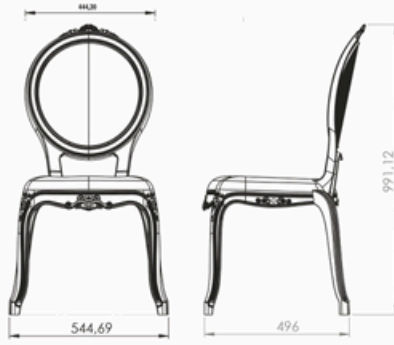

"Rahat bir oturuş"
2023

Deville

Ölçüler/D mens ons

Ağırlık/Weight
4.9 - 5 Kg
Lojistik/Logistic
20'DC: 375
40'HC: 900
Tır/Truck: 1025

Rivera

Ölçüler/D mens ons

Ağırlık/Weight
4.4 - 4.5 Kg
Lojistik/Logistic
20'DC: 375
40'HC: 900
Tır/Truck: 1025

Beylerbeyi

Ölçüler/D mens ons

Ağırlık/Weight
4.4 - 4.5 Kg
Lojistik/Logistic
20'DC: 375
40'HC: 900
Tır/Truck: 1025

Efsun

Renkler/Colors

910mm

Ölçüler/D mens ons

420mm