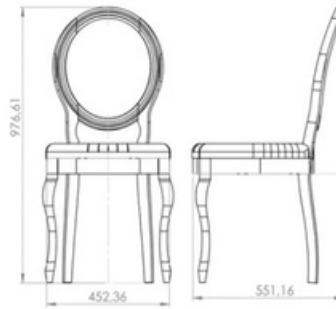

TabureBar

Ölçüler/D mens ons

Ağırlık/Weight
6 - 6.1 Kg
Lojistik/Logistic
20'DC: 152
40'HC: 394
Tır/Truck: 520

Javel n

Ölçüler/D mens ons

Şato

Ölçüler/D mens ons

Asel

Ölçüler/D mens ons

Azer

Ölçüler/D mens ons

Şua

Ölçüler/D mens ons

Style Ahşap Esk tme

Ölçüler/D mens ons

Rose