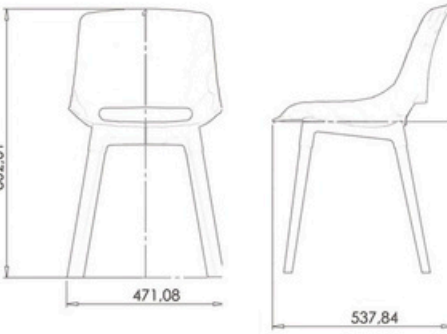

Ağırlık/Weight
4.3 - 4.4 Kg
Lojistik/Logistic
20' DC: 475
40' HC: 1200
Tır/Truck: 1400

Variant

Renkler/Colors

Ölçüler/D mens ons

Ağırlık/Weight
4.3 - 4.4 Kg
Lojistik/Logistic
20' DC: 475
40' HC: 1200
Tır/Truck: 1400

"Rahat bir oturuş"
2023

Edura

Renkler/Colors

Ölçüler/D mens ons

Ağırlık/Weight
4.9 - 5 Kg
Lojistik/Logistic
20' DC: 375
40' HC: 900
Tır/Truck: 1025

Shell D

Renkler/Colors

Ölçüler/D mens ons