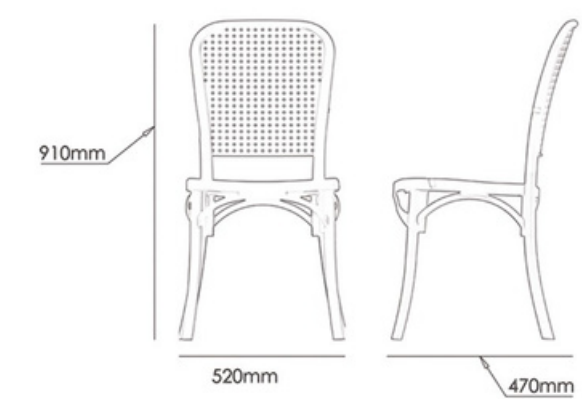

Lav XL Beyaz

Ölçüler/D mens ons

Star Beyaz

Ölçüler/D mens ons

Star XL Beyaz

Ölçüler/D mens ons

Sun Beyaz

Ölçüler/D mens ons