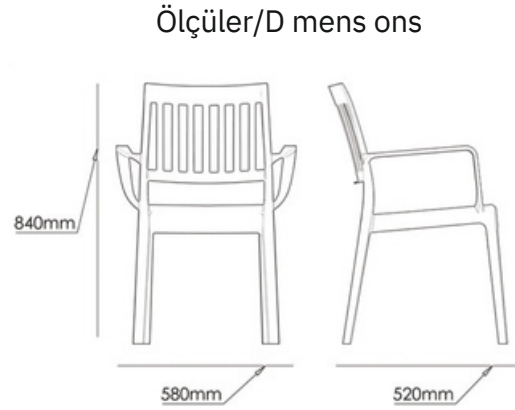

Tu n XL Beyaz