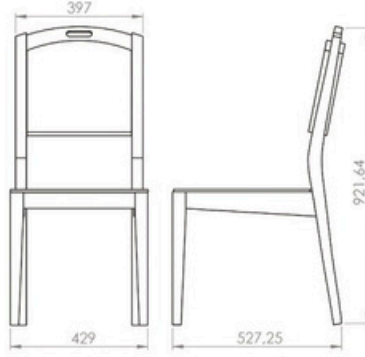

Ağırlık/Weight
5 - 5.1 Kg
Lojistik/Logistic
20'DC: 1200
40'HC: 2100
Tır/Truck: 3150

Göktepe

Renkler/Colors

Ölçüler/D mens ons

Ağırlık/Weight
5 - 5.1 Kg
Lojistik/Logistic
20'DC: 1200
40'HC: 2100
Tır/Truck: 3150

Kanyon

Renkler/Colors

Ölçüler/D mens ons

Ağırlık/Weight
4.5 - 4.6 Kg
Lojistik/Logistic
20'DC: 1200
40'HC: 2100
Tır/Truck: 3150

Kristal

Renkler/Colors

Ölçüler/D mens ons

Ağırlık/Weight
6 - 6.1 Kg
Lojistik/Logistic
20' DC: 152
40'HC: 394
Tır/Truck: 520

Ela

Renkler/Colors

Ölçüler/D mens ons

Ağırlık/Weight
7.2 - 7.3 Kg
Lojistik/Logistic
20' DC: 152
40'HC: 394
Tır/Truck: 520

Craft

Renkler/Colors

Ölçüler/D mens ons

Ağırlık/Weight
7.2 - 7.3 Kg
Lojistik/Logistic
20' DC: 152
40'HC: 394
Tır/Truck: 520