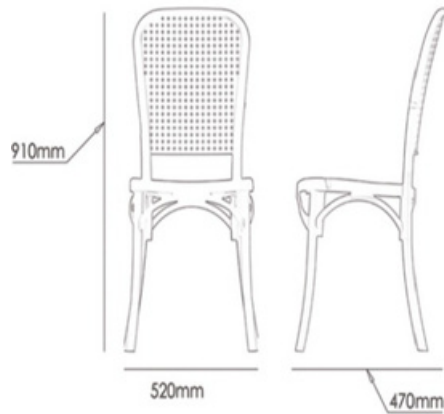

Ölçüler/D mens ons