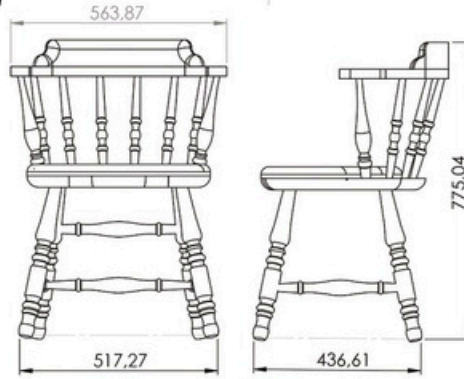

Ela

Renkler/Colors

Ölçüler/D mens ons

Ağırlık/Weight
7.2 - 7.3 Kg
Lojistik/Logistic
20' DC: 152
40'HC: 394
Tır/Truck: 520

Craft

Renkler/Colors

Ölçüler/D mens ons

Ağırlık/Weight
7.2 - 7.3 Kg
Lojistik/Logistic
20' DC: 152
40'HC: 394
Tır/Truck: 520