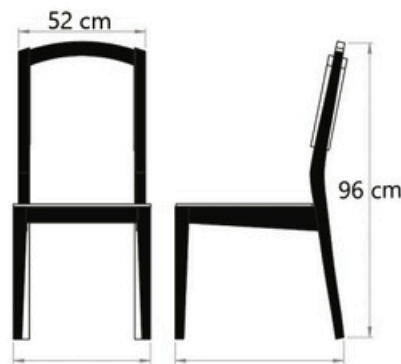

Ela

Renkler/Colors

Ölçüler/D mens ons

Ağırlık/Weight
7.2 - 7.3 Kg
Lojistik/Logistic
20' DC: 152
40'HC: 394
Tır/Truck: 520

Craft

Renkler/Colors

Ölçüler/D mens ons

Ağırlık/Weight
7.2 - 7.3 Kg
Lojistik/Logistic
20' DC: 152
40'HC: 394
Tır/Truck: 520

NapolyonBar

Renkler/Colors

Ölçüler/D mens ons

Ağırlık/Weight
6 - 6.1 Kg
Lojistik/Logistic
20' DC:
40'HC: 360
Tır/Truck: 400

"Rahat bir oturuş"
2023

GasaK8

Ölçüler/D mens ons

Ağırlık/Weight
6 - 6.1 Kg
Lojistik/Logistic
20'DC: 152
40'HC: 394
Tır/Truck: 520

GasaD1

Ölçüler/D mens ons

Ağırlık/Weight
6 - 6.1 Kg
Lojistik/Logistic
20'DC: 152
40'HC: 394
Tır/Truck: 520

GasaK1

Ölçüler/D mens ons

Ağırlık/Weight
6 - 6.1 Kg
Lojistik/Logistic
20'DC: 152
40'HC: 394
Tır/Truck: 520

TabureBar

Ölçüler/D mens ons

Ağırlık/Weight
6 - 6.1 Kg
Lojistik/Logistic
20'DC: 152
40'HC: 394
Tır/Truck: 520

Javel n

Ölçüler/D mens ons

Şato

Ölçüler/D mens ons

Asel