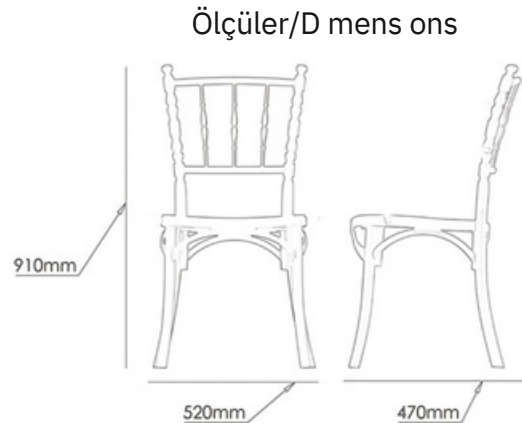

Beyaz Seris / White Series

"Rahat bir oturuş"
2023

Sun XL Beyaz

Tu n Beyaz

Tu n XL Beyaz

Vol n Beyaz

ROSEHAN FURNITURE

Rosehan İç ve Dış Tic. A.Ş.