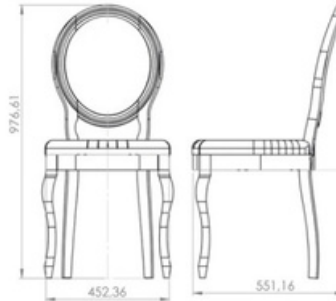

TabureBar

Ölçüler/D mens ons

Ağırlık/Weight
6 - 6.1 Kg
Lojistik/Logistic
20'DC: 152
40'HC: 394
Tır/Truck: 520

Javel n

Ölçüler/D mens ons

Şato

Ölçüler/D mens ons

Asel

Ölçüler/D mens ons

Azer

Ölçüler/D mens ons

Şua

Ölçüler/D mens ons

Style Ahşap Esk tme

Ölçüler/D mens ons

Rose

Ölçüler/D mens ons

Queen

Ölçüler/D mens ons

Sun

Ölçüler/D mens ons

Star

Ölçüler/D mens ons

Cross