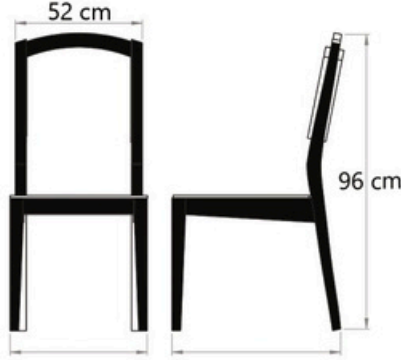

Ölçüler/D mens ons

Ağırlık/Weight
6 - 6.1 Kg
Lojistik/Logistic
20'DC: 152
40'HC: 394
Tır/Truck: 520