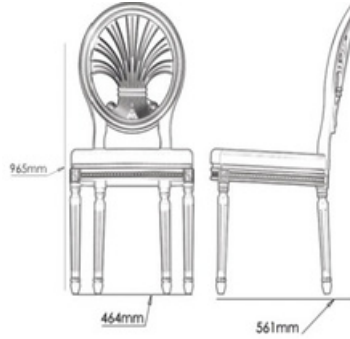

TabureBar

Ölçüler/D mens ons

Ağırlık/Weight
6 - 6.1 Kg
Lojistik/Logistic
20'DC: 152
40'HC: 394
Tır/Truck: 520

Javel n

Ölçüler/D mens ons

Şato

Ölçüler/D mens ons

Asel

Ölçüler/D mens ons

Azer

Ölçüler/D mens ons

Şua

Ölçüler/D mens ons

Style Ahşap Esk tme

Ölçüler/D mens ons

Rose