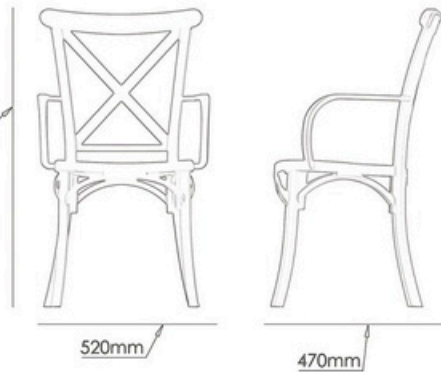

Star

Renkler/Colors

910mm

Ölçüler/D mens ons

520mm

470mm

Ağırlık/Weight
4.5 - 4.6 Kg
Lojistik/Logistic
20'DC: 375
40'HC: 900
Tır/Truck: 1025

"Rahat bir oturuş"
2023

Violin

910mm

Ölçüler/D mens ons

Ağırlık/Weight
4.2 - 4.3 Kg
Lojistik/Logistic
20'DC: 375
40'HC: 900
Tır/Truck: 1025

Sun

910mm

Ölçüler/D mens ons

Ağırlık/Weight
4.3 - 4.4 Kg
Lojistik/Logistic
20'DC: 375
40'HC: 900
Tır/Truck: 1025

Efsun XL

910mm

Ölçüler/D mens ons

Ağırlık/Weight
4.9 - 5 Kg
Lojistik/Logistic
20'DC: 270
40'HC: 700
Tır/Truck: 800

Cross XL

910mm

Ölçüler/D mens ons

Ağırlık/Weight
4.8 - 4.9 Kg
Lojistik/Logistic
20'DC: 270
40'HC: 700
Tır/Truck: 800

Ölçüler/D mens ons

Ağırlık/Weight
4.8 - 4.9 Kg
Lojistik/Logistic
20' DC: 270
40' HC: 700
Tır/Truck: 800

Ölçüler/D mens ons

Ağırlık/Weight
4.8 - 4.9 Kg
Lojistik/Logistic
20' DC: 270
40' HC: 700
Tır/Truck: 800