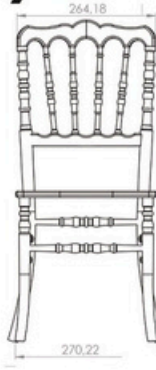

Ağırlık/Weight
2.1 - 2.2 Kg
Lojistik/Logistic
20' DC: 375
40' HC: 900
Tır/Truck: 1025

Shell

Renkler/Colors

Ölçüler/D mens ons

Ağırlık/Weight
2.1 - 2.2 Kg
Lojistik/Logistic
20' DC: 375
40' HC: 900
Tır/Truck: 1025

"Rahat bir oturuş"
2023

Luca

Ölçüler/D mens ons

Ağırlık/Weight
5.3 - 5.4 Kg
Lojistik/Logistic
20'DC: 380
40'HC: 960
Tır/Truck: 1160

ROSEHAN
FURNITURE

"Rahat bir oturuş"
2023

MADALYON

Kumaş

Ağırlık/Weight
4.4 - 4.5 Kg
Lojistik/Logistic
20'DC: 294
40'HC: 756
Tır/Truck: 882

King

Renkler/Colors

Ağırlık/Weight
5 - 5.1 Kg
Lojistik/Logistic
20'DC: 294
40'HC: 756
Tır/Truck: 882

Romeo

Renkler/Colors

Ağırlık/Weight
4.6 - 4.7 Kg
Lojistik/Logistic
20'DC: 294
40'HC: 756
Tır/Truck: 882