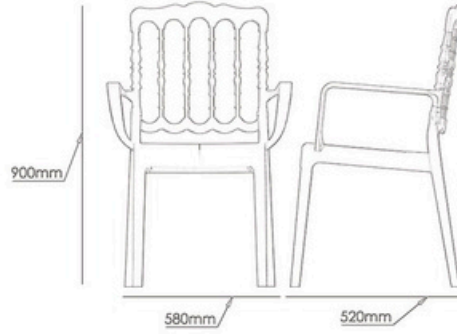

850mm

480mm

520mm

Ölçüler/D mens ons

Ağırlık/Weight

4.3 - 4.4 Kg

Lojistik/Logistic

20'DC: 475

850mm

480mm

520 mm

Ölçüler/D mens ons

Ağırlık/Weight

4.3 - 4.4 Kg

Lojistik/Logistic

20'DC: 475

40'HC: 1200

Tır/Truck: 1400

"Rahat bir oturuş"
2 0 2 3

Tuin

Ölçüler/D mens ons

Ağırlık/Weight
4.3 - 4.4 Kg
Lojistik/Logistic
20'DC: 475
40'HC: 1200
Tır/Truck: 1400

Garten XL

Ölçüler/D mens ons

Ağırlık/Weight
4.3 - 4.4 Kg
Lojistik/Logistic
20'DC: 375
40'HC: 900
Tır/Truck: 1025

Hortus XL

Ölçüler/D mens ons

Ağırlık/Weight
4.3 - 4.4 Kg
Lojistik/Logistic
20'DC: 375
40'HC: 900
Tır/Truck: 1025

Jardin XL