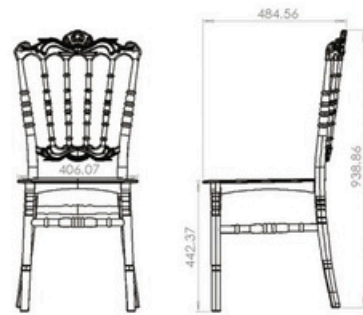

Ölçüler/Dimensions

Ağırlık/Weight
3.9 - 4 Kg
Lojistik/Logistic
20' DC: 460
40'DC: 870
40'HC:1230
TIR:1550