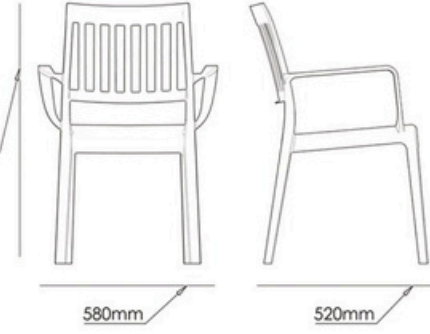

850mm

480mm

520 mm

Ölçüler/D mens ons

Ağırlık/Weight

4.3 - 4.4 Kg

Lojistik/Logistic

20'DC: 475

Ağırlık/Weight
4.3 - 4.4 Kg
Lojistik/Logistic
20'DC: 375
40'HC: 900
Tır/Truck: 1025

Hortus XL

Ölçüler/D mens ons

Ağırlık/Weight
4.3 - 4.4 Kg
Lojistik/Logistic
20'DC: 375
40'HC: 900
Tır/Truck: 1025

Jardin XL

Ölçüler/D mens ons

Ağırlık/Weight
4.3 - 4.4 Kg
Lojistik/Logistic
20'DC: 375
40'HC: 900
Tır/Truck: 1025

"Rahat bir oturuş"
2 0 2 3

Lambu XL

Renkler/Colors

860mm

Ölçüler/D mens ons

Ağırlık/Weight
4.3 - 4.4 Kg
Lojistik/Logistic
20' DC: 375
40' HC: 900
Tır/Truck: 1025

Tuin XL

Renkler/Colors

840mm

Ölçüler/D mens ons

Ağırlık/Weight
4.3 - 4.4 Kg
Lojistik/Logistic
20' DC: 375
40' HC: 900
Tır/Truck: 1025

Peray

Renkler/Colors

Ölçüler/D mens ons