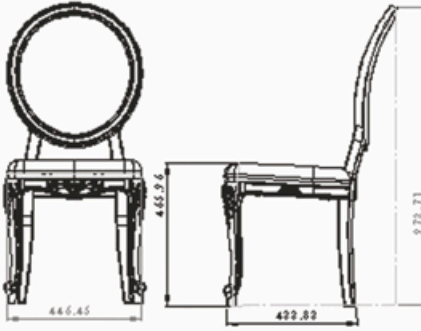

Ağırlık/Weight
5 - 5.1 Kg
Lojistik/Logistic
20'DC: 310
40'DC: 670
40'HC:1000
TIR: 1150

Ütopya

Renkler/Colors

Ölçüler/Dimensions

Ağırlık/Weight
5.3 - 5.4Kg
Lojistik/Logistic
20'DC: 310
40'DC: 670
40'HC:1000
TIR: 1150

Azer

Renkler/Colors

Ölçüler/Dimensions

Ağırlık/Weight
4.9 - 5 Kg
Lojistik/Logistic
20'DC: 310
40'DC: 670
40'HC:1000
TIR: 1150

Riva

Renkler/Colors

Ölçüler/Dimensions

Ağırlık/Weight
4.7 - 4.8 Kg
Lojistik/Logistic
20'DC: 310
40'DC: 670
40'HC:1000
TIR: 1150

Style

Renkler/Colors

Ölçüler/Dimensions

Ağırlık/Weight
5.4 - 5.5Kg

Lojistik/Logistic
20'DC: 310
40'DC: 670
40'HC: 1000
TIR: 1150

Şua

Renkler/Colors

Ölçüler/Dimensions