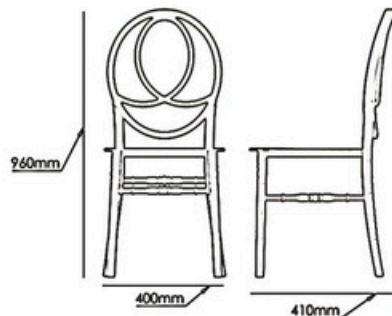

Ölçüler/Dimensions

Ağırlık/Weight
5.3 - 5.4Kg
Lojistik/Logistic
20'DC: 310
40'DC: 670
40'HC:1000
TIR: 1150

Lüks Grubu / Luxury Group

"Rahat bir oturuş"
2023

Asel

Renkler/Colors

Ölçüler/Dimensions

Ağırlık/Weight
5 - 5.1 Kg
Lojistik/Logistic
20'DC: 310
40'DC: 670
40'HC:1000
TIR: 1150

"Rahat bir oturuş"
2 0 2 3

Tiffany

Ölçüler/D mens ons

Ağırlık/Weight
4.8 - 4.9 Kg
Lojistik/Logistic
20'DC: 375
40'HC: 900
Tır/Truck: 1025

Napolyon

Ölçüler/D mens ons

Ağırlık/Weight
4.8 - 4.9 Kg
Lojistik/Logistic
20'DC: 375
40'HC: 900
Tır/Truck: 1025

King

Ölçüler/D mens ons

Ağırlık/Weight
4.8 - 4.9 Kg
Lojistik/Logistic
20'DC: 375
40'HC: 900
Tır/Truck: 1025

Phoenix

Ölçüler/D mens ons

Ağırlık/Weight
4.8 - 4.9 Kg
Lojistik/Logistic
20'DC: 375
40'HC: 900
Tır/Truck: 1025

Elizabeth

Ölçüler/D mens ons

Ağırlık/Weight
4.8 - 4.9 Kg
Lojistik/Logistic
20'DC: 375
40'HC: 900
Tır/Truck: 1025

Barok

Ölçüler/D mens ons

Ağırlık/Weight
4.8 - 4.9 Kg
Lojistik/Logistic
20'DC: 375
40'HC: 900
Tır/Truck: 1025