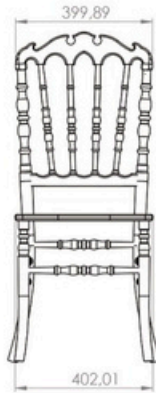

Ağırlık/Weight
2.1 - 2.2 Kg
Lojistik/Logistic
20' DC: 375
40' HC: 900
Tır/Truck: 1025

Shell

Renkler/Colors

Ölçüler/D mens ons

Ağırlık/Weight
2.1 - 2.2 Kg
Lojistik/Logistic
20' DC: 375
40' HC: 900
Tır/Truck: 1025

"Rahat bir oturuş"
2023

Luca

Ölçüler/D mens ons

Ağırlık/Weight
5.3 - 5.4 Kg
Lojistik/Logistic
20'DC: 380
40'HC: 960
Tır/Truck: 1160

ROSEHAN
FURNITURE

"Rahat bir oturuş"
2023

MADALYON

Kumaş

Ağırlık/Weight
4.4 - 4.5 Kg
Lojistik/Logistic
20'DC: 294
40'HC: 756
Tır/Truck: 882

King

Renkler/Colors

Ağırlık/Weight
5 - 5.1 Kg
Lojistik/Logistic
20'DC: 294
40'HC: 756
Tır/Truck: 882

Romeo

Renkler/Colors

Ağırlık/Weight
4.6 - 4.7 Kg
Lojistik/Logistic
20'DC: 294
40'HC: 756
Tır/Truck: 882