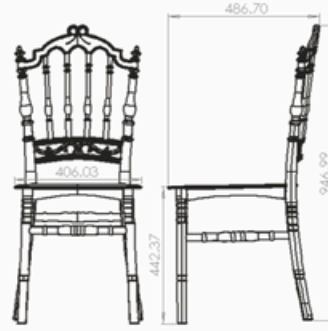

Ölçüler/Dimensions

Ağırlık/Weight
3.6 - 3,7 Kg
Lojistik/Logistic
20' DC: 460
40' DC: 870
40' HC: 1230
TIR/Truck: 1550
*Dizilim mindersiz hesaplanmıştır.
*Stackings don't include cushions.