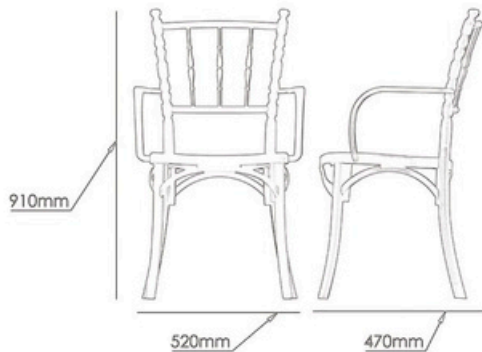

Violin

910mm

Ölçüler/D mens ons

Ağırlık/Weight
4.2 - 4.3 Kg
Lojistik/Logistic
20'DC: 375
40'HC: 900
Tır/Truck: 1025

Sun

910mm

Ölçüler/D mens ons

Ağırlık/Weight
4.3 - 4.4 Kg
Lojistik/Logistic
20'DC: 375
40'HC: 900
Tır/Truck: 1025

Efsun XL

910mm

Ölçüler/D mens ons

Ağırlık/Weight
4.9 - 5 Kg
Lojistik/Logistic
20'DC: 270
40'HC: 700
Tır/Truck: 800

Cross XL

910mm

Ölçüler/D mens ons

Ağırlık/Weight
4.8 - 4.9 Kg
Lojistik/Logistic
20'DC: 270
40'HC: 700
Tır/Truck: 800

Ölçüler/D mens ons

Ağırlık/Weight
4.8 - 4.9 Kg
Lojistik/Logistic
20' DC: 270
40' HC: 700
Tır/Truck: 800

Ölçüler/D mens ons

Ağırlık/Weight
4.8 - 4.9 Kg
Lojistik/Logistic
20' DC: 270
40' HC: 700
Tır/Truck: 800