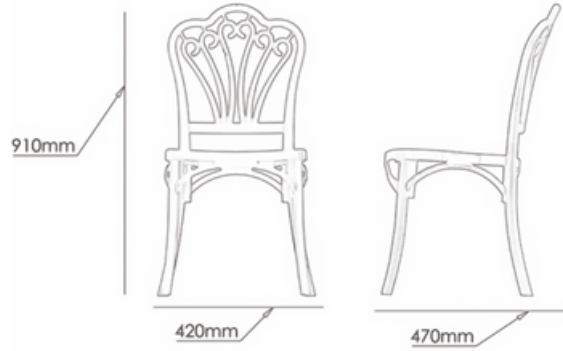

"Rahat bir oturuş"
2 0 2 3

Cross Beyaz

Ölçüler/D mens ons

Cross XL Beyaz

Efsun Beyaz

Ölçüler/D mens ons

Efsun XL Beyaz

Ölçüler/D mens ons