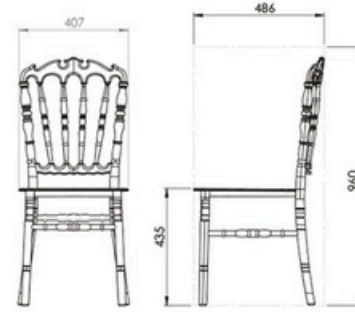

King

Ölçüler/D mens ons

Ağırlık/Weight
4.8 - 4.9 Kg
Lojistik/Logistic
20'DC: 375
40'HC: 900
Tır/Truck: 1025