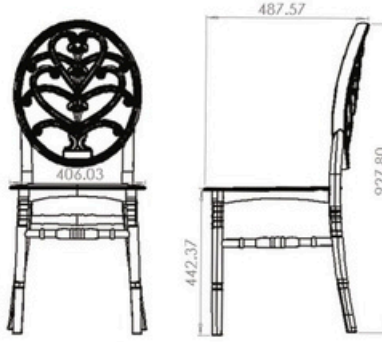

Ölçüler/Dimensions

Ağırlık/Weight
3.9 - 4 Kg
Lojistik/Logistic
20' DC: 460
40'DC: 870
40'HC:1230
TIR:1550

*Dizilim mindersiz hesaplanmıştır.
*Stackings don't include cushions.