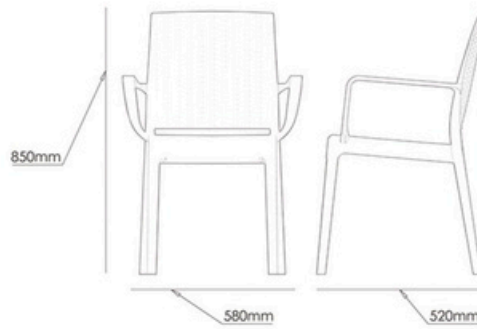

850mm

480mm

520mm

Ölçüler/D mens ons

Ağırlık/Weight

4.3 - 4.4 Kg

Lojistik/Logistic

20'DC: 475

850mm

480mm

520 mm

Ölçüler/D mens ons

Ağırlık/Weight

4.3 - 4.4 Kg

Lojistik/Logistic

20'DC: 475

40'HC: 1200

Tır/Truck: 1400

"Rahat bir oturuş"
2 0 2 3

Tuin

Ölçüler/D mens ons

Ağırlık/Weight
4.3 - 4.4 Kg
Lojistik/Logistic
20'DC: 475
40'HC: 1200
Tır/Truck: 1400

Garten XL

Ölçüler/D mens ons

Ağırlık/Weight
4.3 - 4.4 Kg
Lojistik/Logistic
20'DC: 375
40'HC: 900
Tır/Truck: 1025

Hortus XL

Ölçüler/D mens ons

Ağırlık/Weight
4.3 - 4.4 Kg
Lojistik/Logistic
20'DC: 375
40'HC: 900
Tır/Truck: 1025

Jardin XL