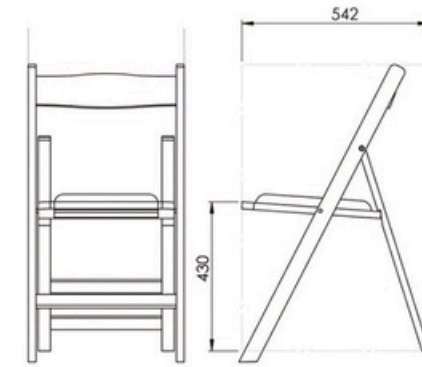

850mm

480mm

520 mm

Ölçüler/D mens ons

Ağırlık/Weight

4.3 - 4.4 Kg

Lojistik/Logistic

20'DC: 475

Ölçüler/D mens ons

Ağırlık/Weight
4.3 - 4.4 Kg
Lojistik/Logistic
20'DC: 375
40'HC: 900
Tır/Truck: 1025

"Rahat bir oturuş"
2 0 2 3

Lambu XL

Renkler/Colors

860mm

Ölçüler/D mens ons

Ağırlık/Weight
4.3 - 4.4 Kg
Lojistik/Logistic
20' DC: 375
40' HC: 900
Tır/Truck: 1025

Tuin XL

Renkler/Colors

840mm

Ölçüler/D mens ons

Ağırlık/Weight
4.3 - 4.4 Kg
Lojistik/Logistic
20' DC: 375
40' HC: 900
Tır/Truck: 1025

Peray

Renkler/Colors

Ölçüler/D mens ons