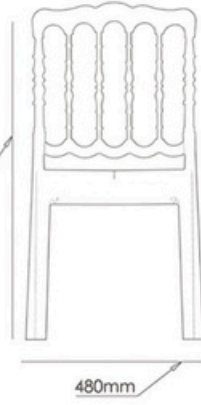

Efsun XL

910mm

Ölçüler/D mens ons

Ağırlık/Weight
4.9 - 5 Kg
Lojistik/Logistic
20'DC: 270
40'HC: 700
Tır/Truck: 800

Cross XL

910mm

Ölçüler/D mens ons

Ağırlık/Weight
4.8 - 4.9 Kg
Lojistik/Logistic
20'DC: 270
40'HC: 700
Tır/Truck: 800

Ölçüler/D mens ons

Ağırlık/Weight
4.8 - 4.9 Kg
Lojistik/Logistic
20' DC: 270
40' HC: 700
Tır/Truck: 800

Ölçüler/D mens ons

Ağırlık/Weight
4.8 - 4.9 Kg
Lojistik/Logistic
20' DC: 270
40' HC: 700
Tır/Truck: 800

"Rahat bir oturuş"

Ölçüler/D mens ons

2 0 2 3

Garten

Renkler/Colors

900mm

480mm

520mm

850mm

480mm

520mm

Ölçüler/D mens ons

Ağırlık/Weight

4.3 - 4.4 Kg

Lojistik/Logistic

20'DC: 475