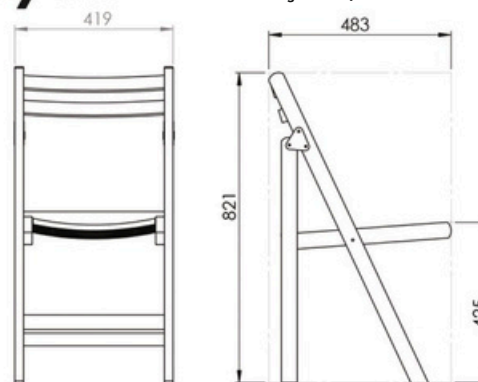

Kanyon

Renkler/Colors

Ölçüler/D mens ons

Ağırlık/Weight
4.5 - 4.6 Kg
Lojistik/Logistic
20'DC: 1200
40'HC: 2100
Tır/Truck: 3150