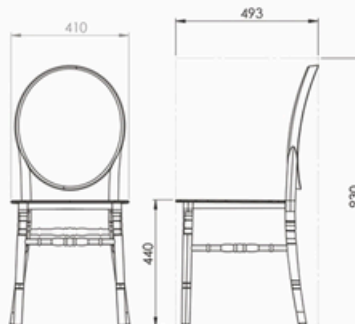

Renkler/Colors

Ölçüler/Dimensions

Ağırlık/Weight
4 - 4.1 Kg

Lojistik/Logistic

20'DC: 460

40'DC: 870

40'HC:1230

TIR:1550

*Dizilim mindersiz hesaplanmıştır.

*Stackings don't include cushions.

Elizabeth

Renkler/Colors

Ölçüler/Dimensions

Ağırlık/Weight
3.8 - 3.9 Kg

Lojistik/Logistic

20'DC: 460

40'DC: 870

40'HC:1230

TIR:1550

*Dizilim mindersiz hesaplanmıştır.

*Stackings don't include cushions.

Şato

Renkler/Colors

Ölçüler/Dimensions