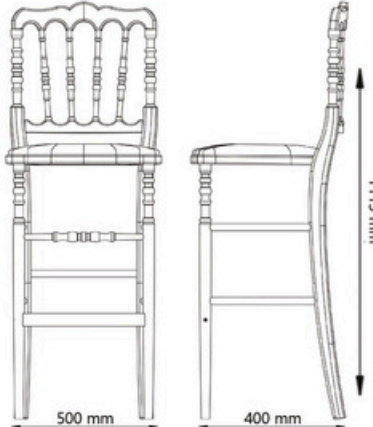

Kanyon

Renkler/Colors

Ölçüler/D mens ons

Ağırlık/Weight
4.5 - 4.6 Kg
Lojistik/Logistic
20'DC: 1200
40'HC: 2100
Tır/Truck: 3150

Kristal

Renkler/Colors

Ölçüler/D mens ons

Ağırlık/Weight
6 - 6.1 Kg
Lojistik/Logistic
20' DC: 152
40'HC: 394
Tır/Truck: 520

Ela

Renkler/Colors

Ölçüler/D mens ons

Ağırlık/Weight
7.2 - 7.3 Kg
Lojistik/Logistic
20' DC: 152
40'HC: 394
Tır/Truck: 520

Craft

Renkler/Colors

Ölçüler/D mens ons

Ağırlık/Weight
7.2 - 7.3 Kg
Lojistik/Logistic
20' DC: 152
40'HC: 394
Tır/Truck: 520

NapolyonBar

Renkler/Colors

Ölçüler/D mens ons

Ağırlık/Weight
6 - 6.1 Kg
Lojistik/Logistic
20' DC:
40'HC: 360
Tır/Truck: 400

"Rahat bir oturuş"
2023

GasaK8

Ölçüler/D mens ons

Ağırlık/Weight
6 - 6.1 Kg
Lojistik/Logistic
20'DC: 152
40'HC: 394
Tır/Truck: 520