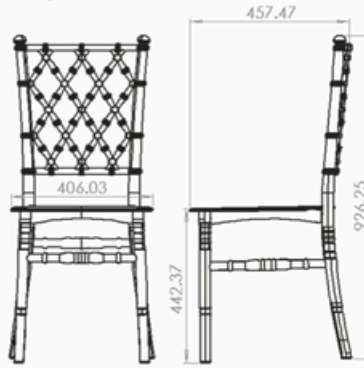

Ölçüler/Dimensions

Ağırlık/Weight
3.6 - 3,7 Kg
Lojistik/Logistic
20' DC: 460
40' DC: 870
40' HC: 1230
TIR/Truck: 1550
*Dizilim mindersiz hesaplanmıştır.
*Stackings don't include cushions.