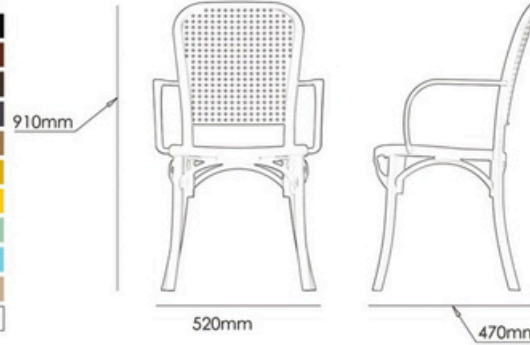

Ölçüler/D mens ons

Ağırlık/Weight
4.8 - 4.9 Kg
Lojistik/Logistic
20' DC: 270
40' HC: 700
Tır/Truck: 800