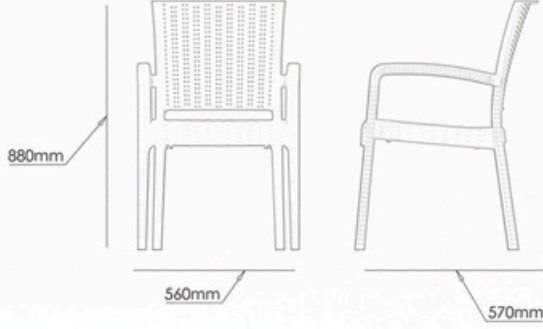

Luca

Ölçüler/D mens ons

Ağırlık/Weight
5.3 - 5.4 Kg
Lojistik/Logistic
20'DC: 380
40'HC: 960
Tır/Truck: 1160