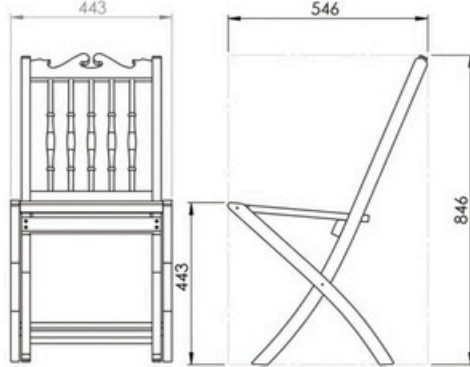

Göktepe

Renkler/Colors

Ölçüler/D mens ons

Ağırlık/Weight
5 - 5.1 Kg
Lojistik/Logistic
20'DC: 1200
40'HC: 2100
Tır/Truck: 3150