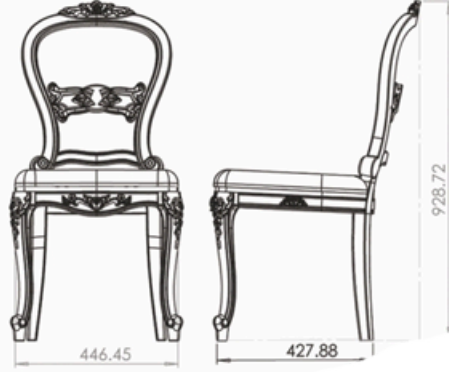

Elika

Renkler/Colors

Ölçüler/Dimensions

Ağırlık/Weight
6.2 - 6.3 Kg

Lojistik/Logistic
20'DC: 310
40'DC: 670
40'HC: 1000
TIR: 1150

"Rahat bir oturuş"
2023

Rose

Renkler/Colors

Ölçüler/Dimensions

Ağırlık/Weight
5.3 - 5.4Kg
Lojistik/Logistic
20'DC: 310
40'DC: 670
40'HC:1000
TIR: 1150

Lüks Grubu / Luxury Group

"Rahat bir oturuş"
2023

Asel

Renkler/Colors

Ölçüler/Dimensions

Ağırlık/Weight
5 - 5.1 Kg
Lojistik/Logistic
20'DC: 310
40'DC: 670
40'HC:1000
TIR: 1150