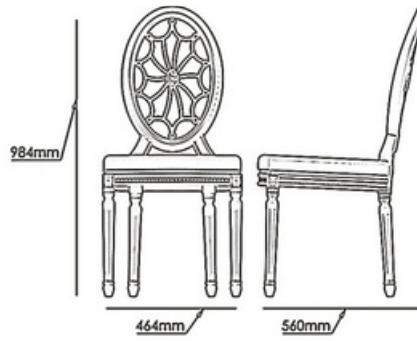

TabureBar

Ölçüler/D mens ons

Ağırlık/Weight
6 - 6.1 Kg
Lojistik/Logistic
20'DC: 152
40'HC: 394
Tır/Truck: 520

Javel n

Ölçüler/D mens ons

Şato

Ölçüler/D mens ons

Asel

Ölçüler/D mens ons

Azer

Ölçüler/D mens ons

Şua

Ölçüler/D mens ons

Style Ahşap Esk tme

Ölçüler/D mens ons

Rose