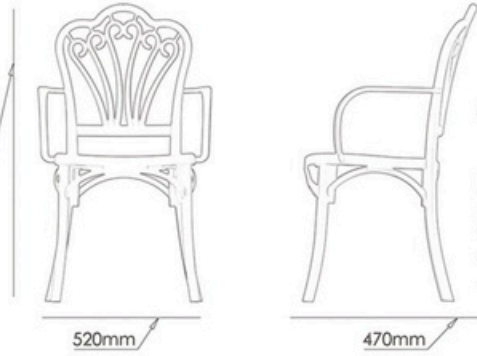

Star

Renkler/Colors

910mm

Ölçüler/D mens ons

520mm

470mm

Ağırlık/Weight
4.5 - 4.6 Kg
Lojistik/Logistic
20'DC: 375
40'HC: 900
Tır/Truck: 1025

"Rahat bir oturuş"
2023

Violin

910mm

Ölçüler/D mens ons

Ağırlık/Weight
4.2 - 4.3 Kg
Lojistik/Logistic
20'DC: 375
40'HC: 900
Tır/Truck: 1025

Sun

910mm

Ölçüler/D mens ons

Ağırlık/Weight
4.3 - 4.4 Kg
Lojistik/Logistic
20'DC: 375
40'HC: 900
Tır/Truck: 1025

Efsun XL

910mm

Ölçüler/D mens ons

Ağırlık/Weight
4.9 - 5 Kg
Lojistik/Logistic
20'DC: 270
40'HC: 700
Tır/Truck: 800

Cross XL

910mm

Ölçüler/D mens ons

Ağırlık/Weight
4.8 - 4.9 Kg
Lojistik/Logistic
20'DC: 270
40'HC: 700
Tır/Truck: 800