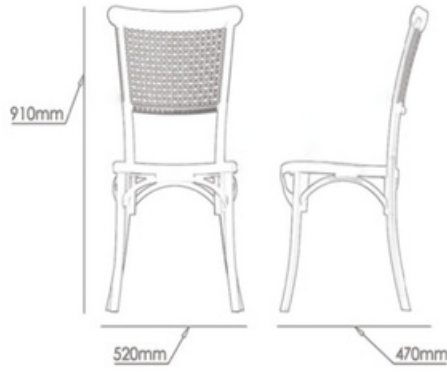

Ölçüler/D mens ons

Sun

Ölçüler/D mens ons

Old

Ölçüler/D mens ons

- Цвет / Colour
Цвет / Color
- Бяло / White
 - Черно / Black
 - Злато / Gold
 - Сребро / Silver
 - Перла / Pearl

Cross

Ölçüler/D mens ons