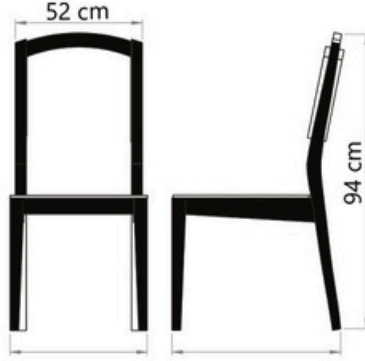

Ela

Renkler/Colors

Ölçüler/D mens ons

Ağırlık/Weight
7.2 - 7.3 Kg
Lojistik/Logistic
20' DC: 152
40'HC: 394
Tır/Truck: 520

Craft

Renkler/Colors

Ölçüler/D mens ons

Ağırlık/Weight
7.2 - 7.3 Kg
Lojistik/Logistic
20' DC: 152
40'HC: 394
Tır/Truck: 520

NapolyonBar

Renkler/Colors

Ölçüler/D mens ons

Ağırlık/Weight
6 - 6.1 Kg
Lojistik/Logistic
20' DC:
40'HC: 360
Tır/Truck: 400

"Rahat bir oturuş"
2023

GasaK8

Ölçüler/D mens ons

Ağırlık/Weight
6 - 6.1 Kg
Lojistik/Logistic
20'DC: 152
40'HC: 394
Tır/Truck: 520

TabureBar

Ölçüler/D mens ons

Ağırlık/Weight
6 - 6.1 Kg
Lojistik/Logistic
20'DC: 152
40'HC: 394
Tır/Truck: 520

Javel n

Ölçüler/D mens ons

Şato

Ölçüler/D mens ons

Asel