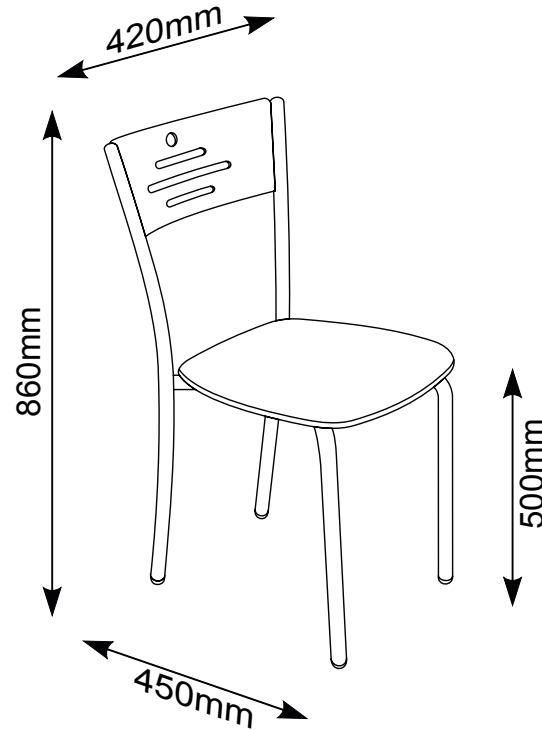

Sandalye Kutu Ölçüleri

Adet	Kg	m³
4	16	0,27

- Please check all parts are present before you start the assembly of your furniture.

- Pay attention to the leather upholstery during assembly the chair.

- Mobilyanızın montajına başlamadan önce tüm parçaların mevcut olup olmadığını kontrol edin.

- Sandalyenin montajı sırasında deri döşemeye dikkat edin.