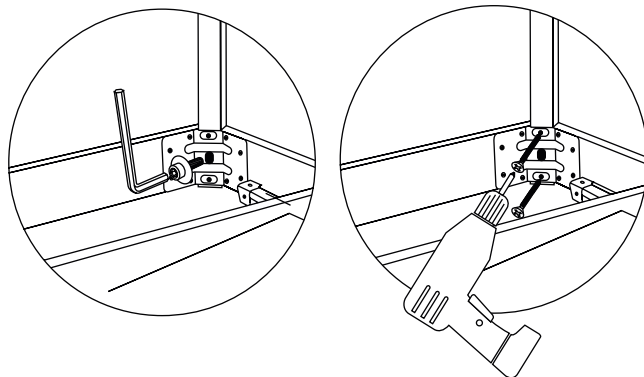

-29

Masa Kutu Ölçüleri

Adet	Kg	m³
1	28	0,15

CHECKLIST

- ① TOP TABLE x1
- ② LEG x4