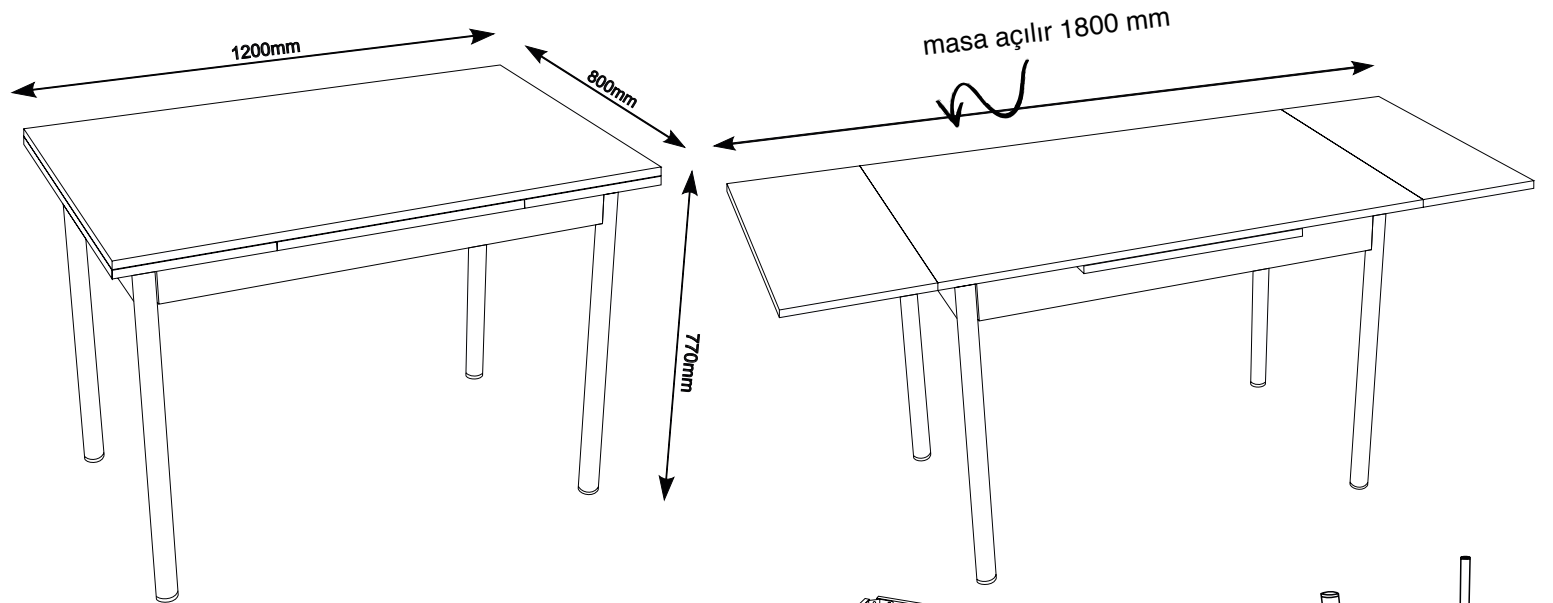

-2003

Masa Kutu Ölçüleri

Adet	Kg	m³
1	32	0,15

CHECKLIST

- ① TOP TABLE x1
- ② LEG x4