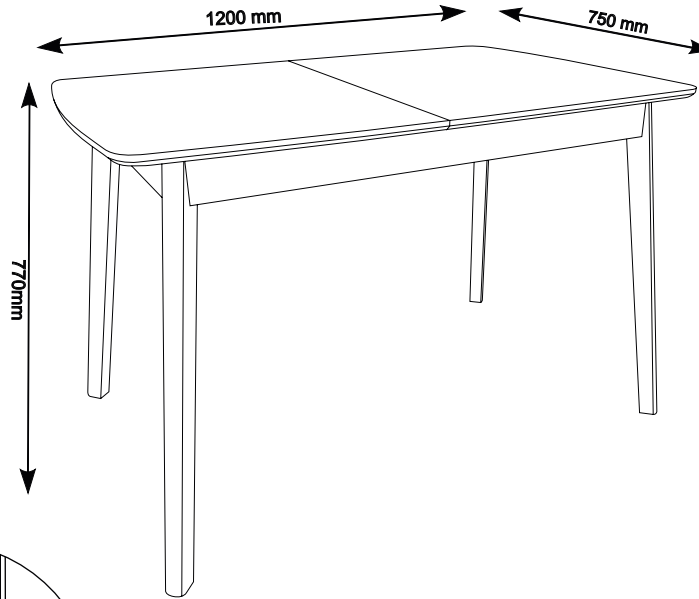

### CHECKLIST

- ① TOP TABLE x1
- ② LEG x4

-28

**Masa Kutu Ölçüleri**

Adet	Kg	m <sup>3</sup>
1	23	0,15

CHECKLIST

- ① TOP TABLE x1
- ② LEG x4

-29