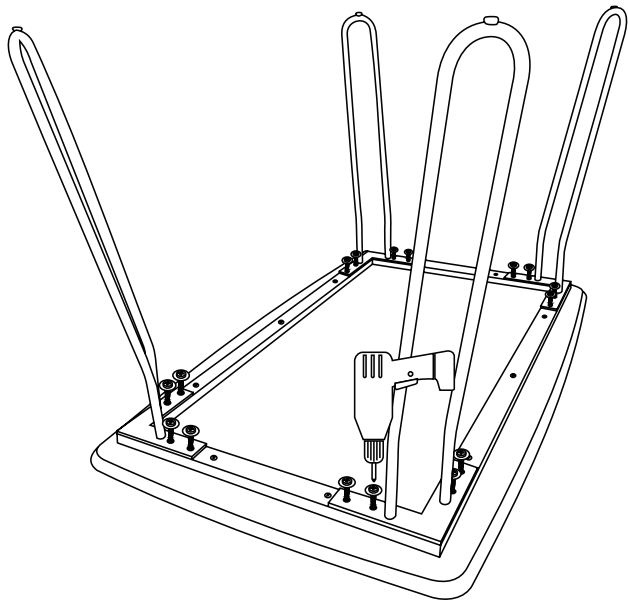

-28

Masa Kutu Ölçüleri

Adet	Kg	m³
1	23	0,15

CHECKLIST

- ① TOP TABLE x1
- ② LEG x4