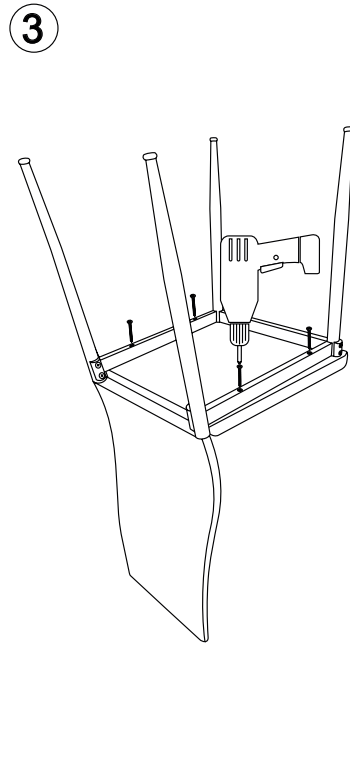

-390

CHECKLIST

- Please check all parts are present before you start the assembly of your furniture.

- Pay attention to the leather upholstery during assembly the chair.

- Mobilyanızın montajına başlamadan önce tüm parçaların mevcut olup olmadığını kontrol edin.

- Sandalyenin montajı sırasında deri döşemeye dikkat edin.

Sandalye Kutu Ölçüleri			
	Adet	Kg	m³
	4	20	0,1

Sandalye Kutu Ölçüleri			
	Adet	Kg	m³
	6	30	0,15