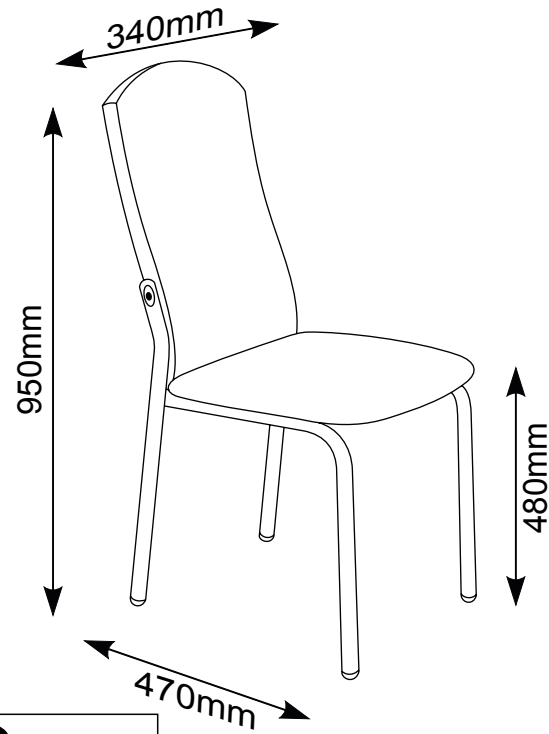

-396

Sandalye Kutu Ölçüleri

Adet	Kg	m³
4	24	0,21

48 63 71

- ① METAL FRAME x4
  ② SEAT UPHOLSTERY x4
  ③ BACK UPHOLSTERY x4