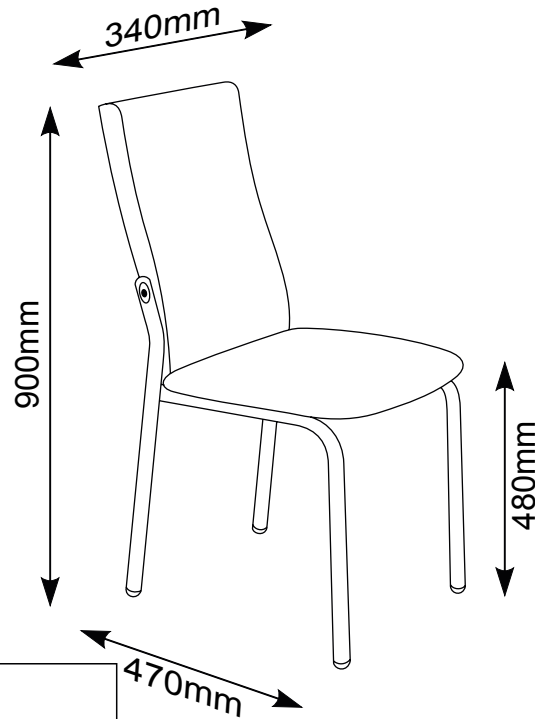

CHECKLIST

- Please check all parts are present before you start the assembly of your furniture.

- Pay attention to the leather upholstery during assembly the chair.

- Mobilyanızın montajına başlamadan önce tüm parçaların mevcut olup olmadığını kontrol edin.

- Sandalyenin montajı sırasında deri döşemeye dikkat edin.

-397

Sandalye Kutu Ölçüleri

Adet	Kg	m³
4	24	0,21

48 63 71

- ① METAL FRAME x4
  ② SEAT UPHOLSTERY x4
  ③ BACK UPHOLSTERY x4