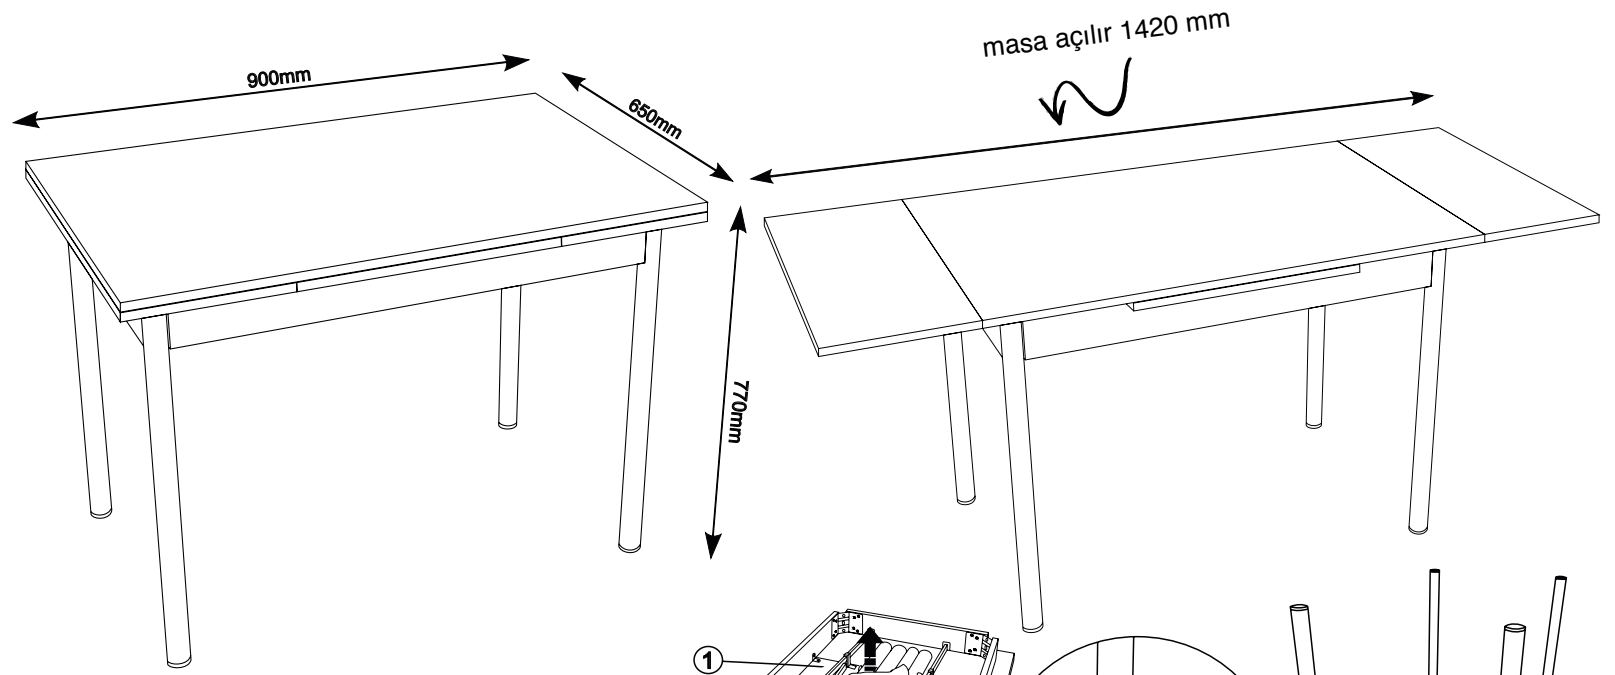

**Masa Kutu Ölçüleri**

Adet	Kg	m <sup>3</sup>
1	28	0,15

CHECKLIST

- ① TOP TABLE x1
- ② LEG x4

-2002