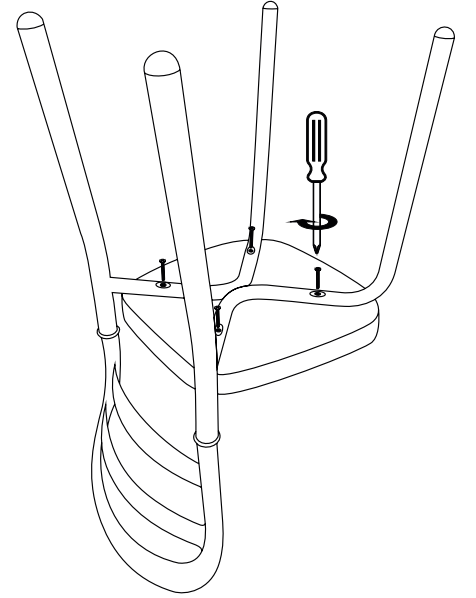

-10

Sandalye Kutu Ölçüleri

Adet	Kg	m³
4	16	0,27

44 66 96

- ① METAL FRAME x4
- ② UPHOLSTERY x4

CHECKLIST

- Please check all parts are present before you start the assembly of your furniture.

- Pay attention to the leather upholstery during assembly the chair.

- Mobilyanızın montajına başlamadan önce tüm parçaların mevcut olup olmadığını kontrol edin.

- Sandalyenin montajı sırasında deri döşemeye dikkat edin.

-12

Sandalye Kutu Ölçüleri

Adet	Kg	m³
4	16	0,27

44 66 96

- ① METAL FRAME x4
- ② UPHOLSTERY x4

CHECKLIST

- Please check all parts are present before you start the assembly of your furniture.

- Pay attention to the leather upholstery during assembly the chair.

- Mobilyanızın montajına başlamadan önce tüm parçaların mevcut olup olmadığını kontrol edin.

- Sandalyenin montajı sırasında deri döşemeye dikkat edin.