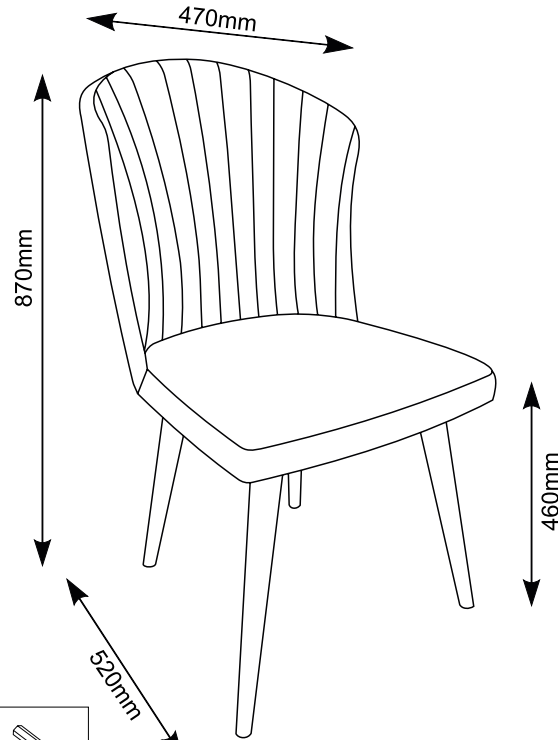

- ① WOOD FOOT x16
- ② UPHOLSTERY x4

CHECKLIST

- Please check all parts are present before you start the assembly of your furniture.

- Pay attention to the leather upholstery during assembly the chair.

- Mobilyanızın montajına başlamadan önce tüm parçaların mevcut olup olmadığını kontrol edin.

- Sandalyenin montajı sırasında deri döşemeye dikkat edin.