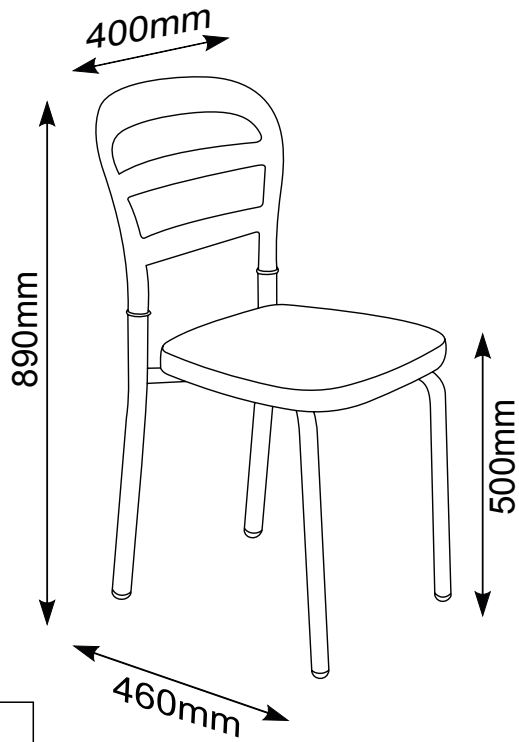

-10

Sandalye Kutu Ölçüleri

Adet	Kg	m³
4	16	0,27

44 66 96

- ① METAL FRAME x4
- ② UPHOLSTERY x4