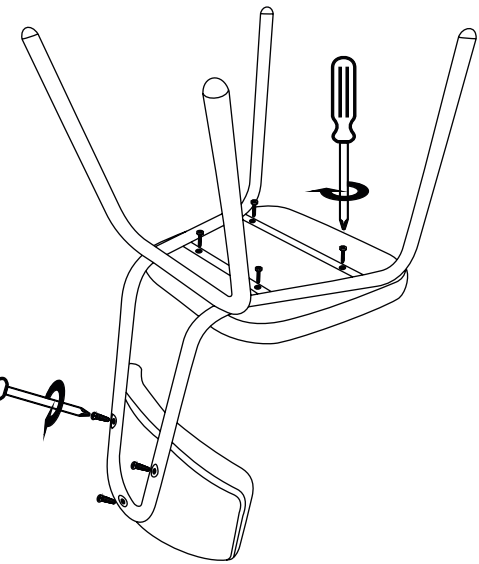

- Please check all parts are present before you start the assembly of your furniture.

- Pay attention to the leather upholstery during assembly the chair.

- Mobilyanızın montajına başlamadan önce tüm parçaların mevcut olup olmadığını kontrol edin.

- Sandalyenin montajı sırasında deri döşemeye dikkat edin.