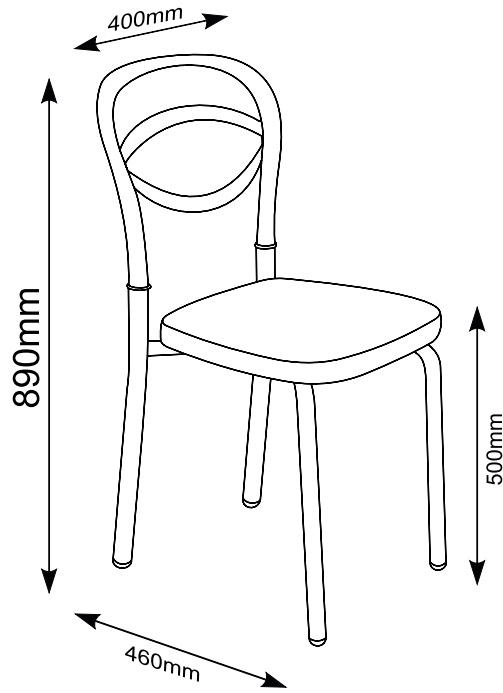

CHECKLIST

- Please check all parts are present before you start the assembly of your furniture.

- Pay attention to the leather upholstery during assembly the chair.

- Mobilyanızın montajına başlamadan önce tüm parçaların mevcut olup olmadığını kontrol edin.

- Sandalyenin montajı sırasında deri döşemeye dikkat edin.

-12

Sandalye Kutu Ölçüleri

Adet	Kg	m³
4	16	0,27

44 66 96

- ① METAL FRAME x4
- ② UPHOLSTERY x4