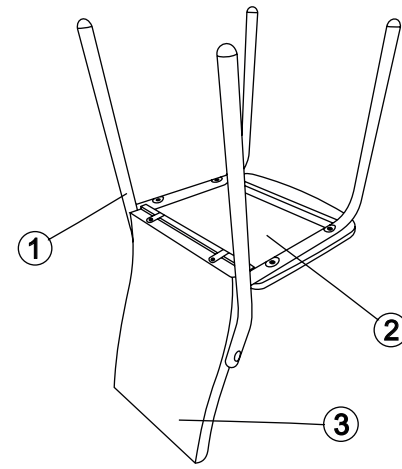

-396

Sandalye Kutu Ölçüleri

Adet	Kg	m³
4	24	0,21

48 63 71

- ① METAL FRAME x4
  ② SEAT UPHOLSTERY x4
  ③ BACK UPHOLSTERY x4