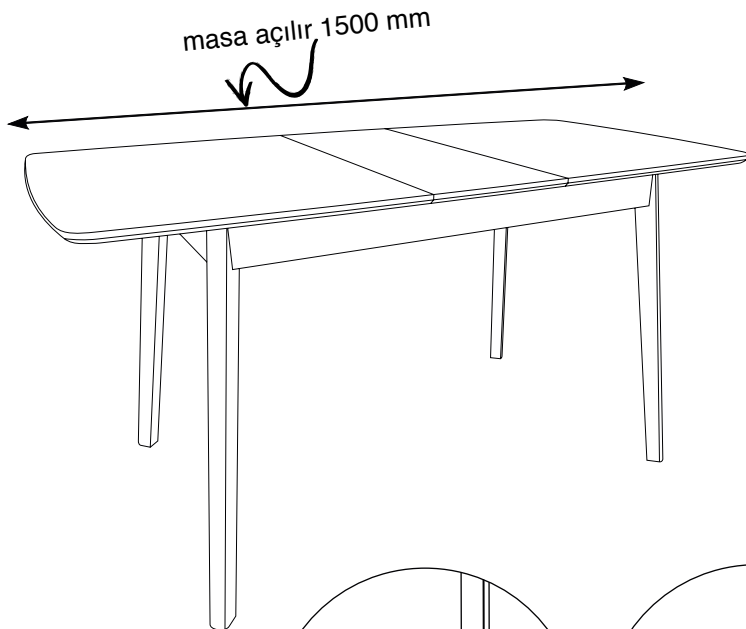

### CHECKLIST

- ① TOP TABLE x1
- ② LEG x4

-28

**Masa Kutu Ölçüleri**

Adet	Kg	m <sup>3</sup>
1	23	0,15

CHECKLIST

- ① TOP TABLE x1
- ② LEG x4

-29