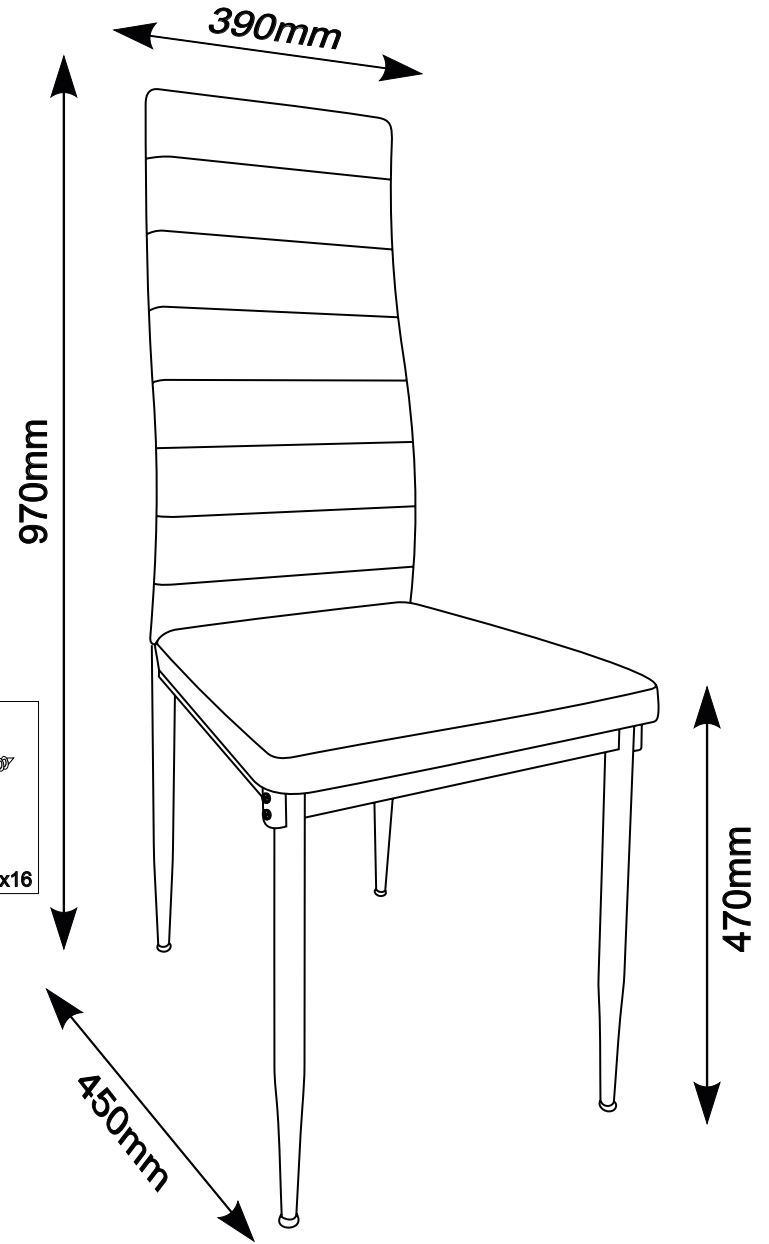

-390

CHECKLIST

- Please check all parts are present before you start the assembly of your furniture.

- Pay attention to the leather upholstery during assembly the chair.

- Mobilyanızın montajına başlamadan önce tüm parçaların mevcut olup olmadığını kontrol edin.

- Sandalyenin montajı sırasında deri döşemeye dikkat edin.

Sandalye Kutu Ölçüleri			
	Adet	Kg	m³
	4	20	0,1

Sandalye Kutu Ölçüleri			
	Adet	Kg	m³
	6	30	0,15