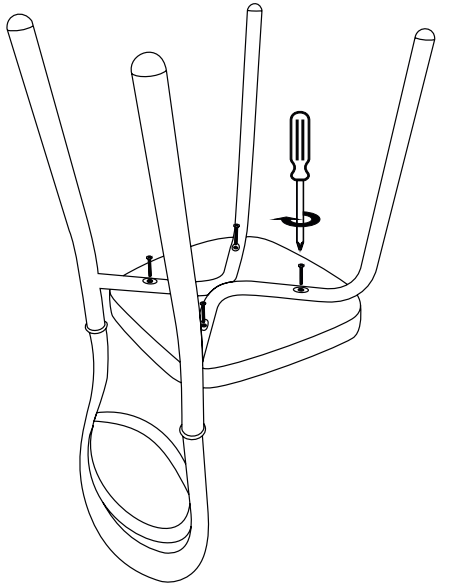

CHECKLIST

- Please check all parts are present before you start the assembly of your furniture.

- Pay attention to the leather upholstery during assembly the chair.

- Mobilyanızın montajına başlamadan önce tüm parçaların mevcut olup olmadığını kontrol edin.

- Sandalyenin montajı sırasında deri döşemeye dikkat edin.