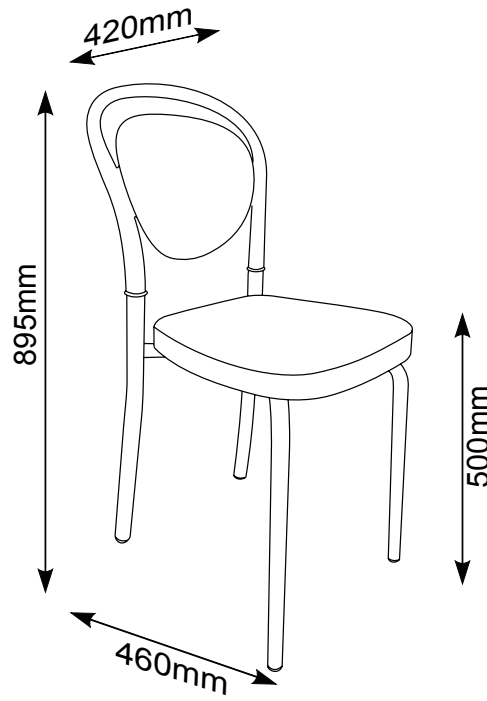

- 11

Sandalye Kutu Ölçüleri

Adet	Kg	m³
4	16	0,27

CHECKLIST