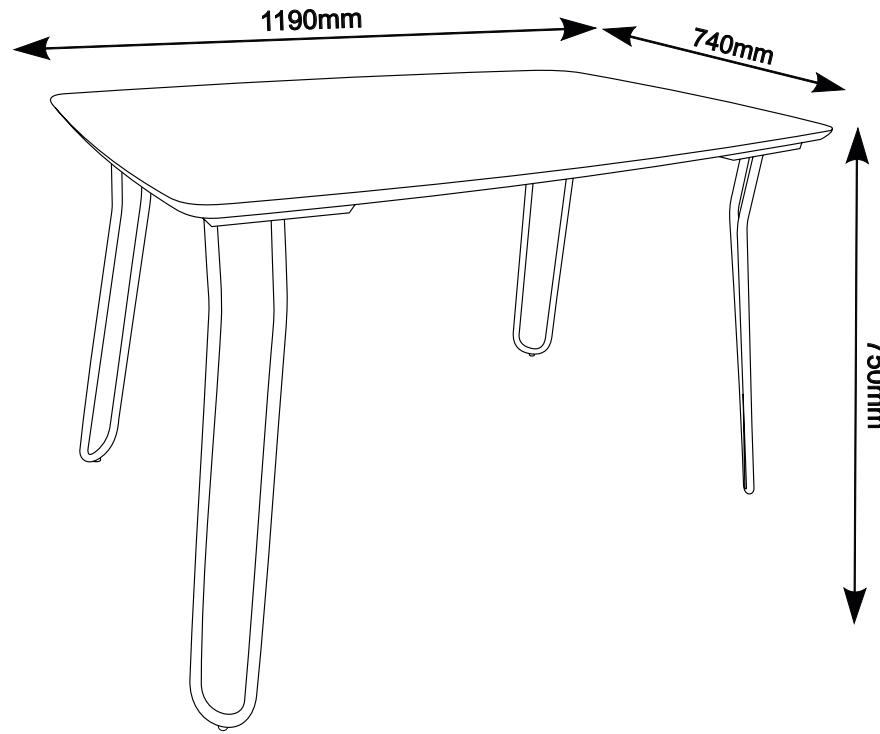

-28

Masa Kutu Ölçüleri

Adet	Kg	m³
1	23	0,15

CHECKLIST

- ① TOP TABLE x1
- ② LEG x4