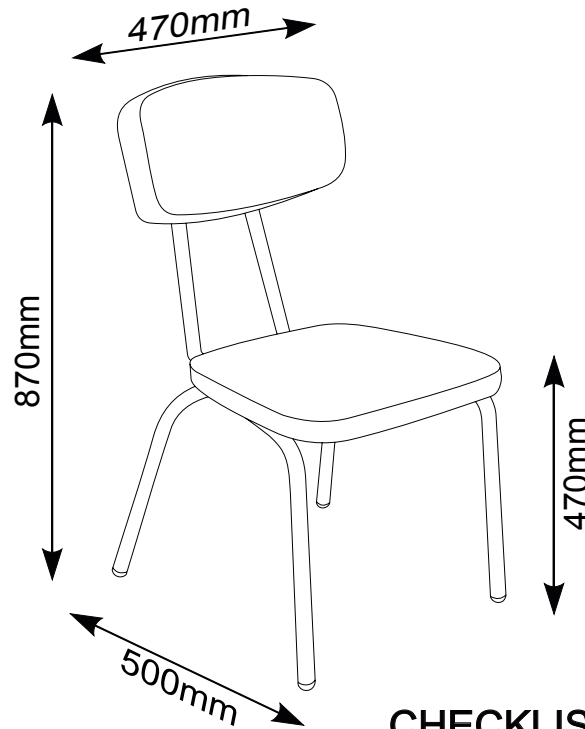

- 184

Sandalye Kutu Ölçüleri

Adet	Kg	m³
4	26	0,39

CHECKLIST