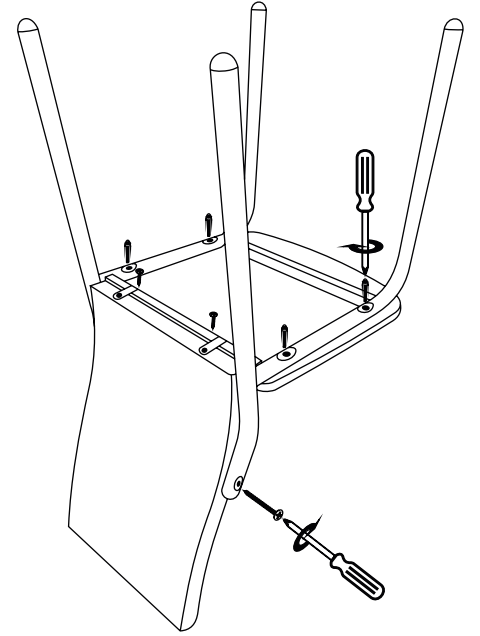

-396

Sandalye Kutu Ölçüleri

Adet	Kg	m³
4	24	0,21

48 63 71

- ① METAL FRAME x4
  ② SEAT UPHOLSTERY x4
  ③ BACK UPHOLSTERY x4

CHECKLIST

- Please check all parts are present before you start the assembly of your furniture.

- Pay attention to the leather upholstery during assembly the chair.

- Mobilyanızın montajına başlamadan önce tüm parçaların mevcut olup olmadığını kontrol edin.

- Sandalyenin montajı sırasında deri döşemeye dikkat edin.

-397

Sandalye Kutu Ölçüleri

Adet	Kg	m³
4	24	0,21

48 63 71

- ① METAL FRAME x4
  ② SEAT UPHOLSTERY x4
  ③ BACK UPHOLSTERY x4

CHECKLIST

- Please check all parts are present before you start the assembly of your furniture.

- Pay attention to the leather upholstery during assembly the chair.

- Mobilyanızın montajına başlamadan önce tüm parçaların mevcut olup olmadığını kontrol edin.

- Sandalyenin montajı sırasında deri döşemeye dikkat edin.