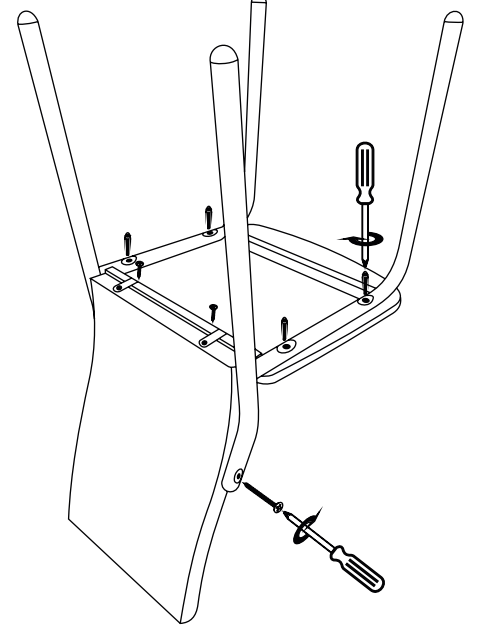

- Sandalyenin montajı sırasında deri döşemeye dikkat edin.

-397

Sandalye Kutu Ölçüleri

Adet	Kg	m <sup>3</sup>
4	24	0,21

48 63 71

- ① METAL FRAME x4  
② SEAT UPHOLSTERY x4  
③ BACK UPHOLSTERY x4