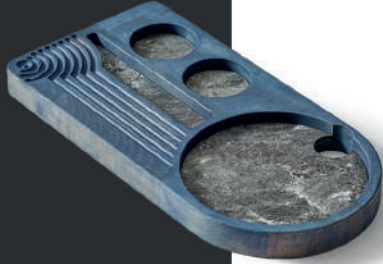

DVH 21003

Beech ağacından üretilmiş olan ürünümüz çeşitli servis sunumları için kullanıma uygundur.

*This product can be produced in any desired size.

Wood: Beech Size: 39x19x3cm