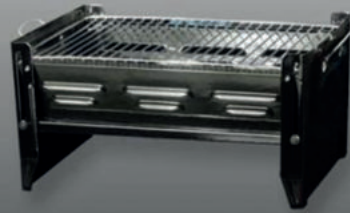

UYARI: Bu ızgara sadece evde kullanım için tasarlanmıştır.

- ★ Ticari yada sanayi amaçlı kullanılmamalıdır.
- ★ Izzarınızı kesinlikle toprak hatlı prizle çalıştırınız.