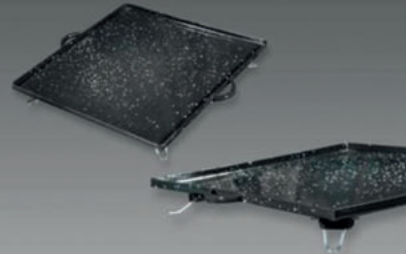

- ★ Çıkarılabilir - Yıkanebilir Emaye / Alüminyum Tepsiler.
- ★ Krom-Nikel Kaplamalı Izgara Teli.
- ★ Isıya Dayanıklı Bakalit Taşıma Sapları.
- ★ Açma Kapama Elektrik Düğmesi
- ★ Balık, Tavuk, Et, Sucuk Pişirme ve Ekmek kızartmada Mükemmel Lezzetler Sunar.

ROSE DURABLE

UYARI: Bu ızgara sadece evde kullanım için tasarlanmıştır.

- ★ Ticari yada sanayi amaçlı kullanılmamalıdır.
- ★ Izzarınızı kesinlikle toprak hatlı prizle çalıştırınız.

- ★ Izzgara telinin üzerine yiyeceklerin ( kırmızı et, tavuk eti, balık eti, sucuk, biber, domates, v.b. etlerin ve sebzelerin) uygun şekilde yerleştirilerek pişirmek amacıyla kullanılmak üzere dizayn edilmiştir.
- ★ Izzgaraya, çalıştırmak için elektrikli açma-kapama düğmesi kullanılmaktadır.

- ★ Izzgaranın üst açılıp kapanmasına, elin yanmaması için iki tarafta da bakalit tutamaçlar kullanılmaktadır.