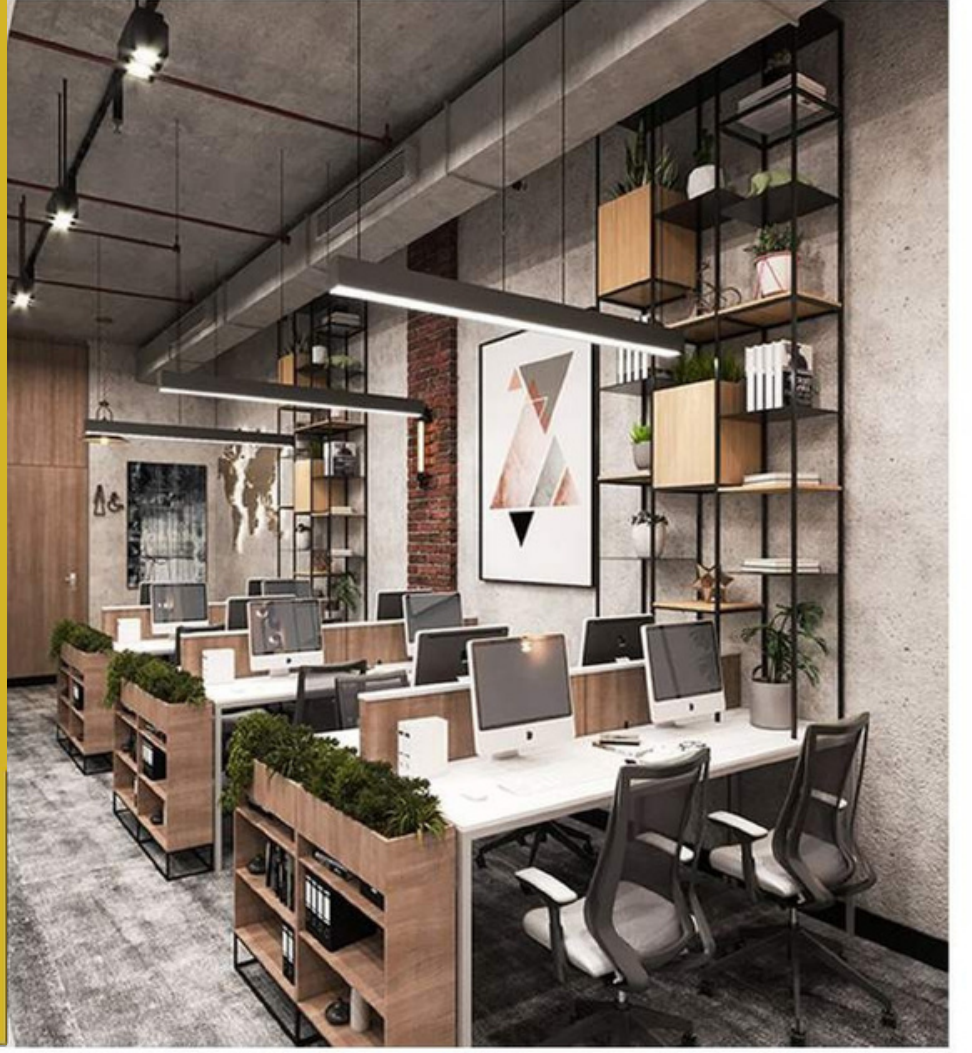

**3 Boyutlu
Tasarım
Özel Ölçü
Ofis Proje
Üretimi**