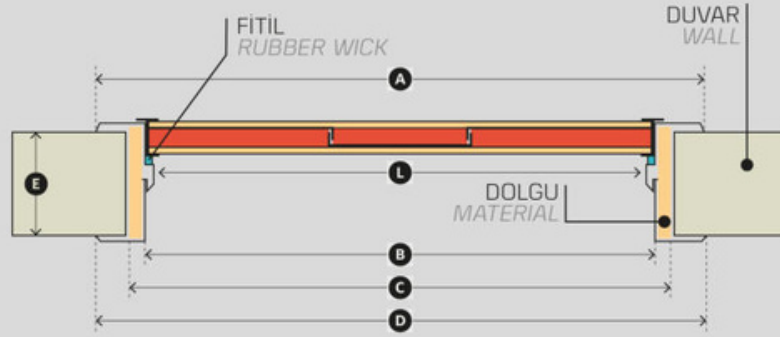

YANGIN KAPISI DETAYLARI

Fire Exit Details

STANDART KAPI MODÜLÜ
OUR STANDARD

YANGIN KAPISI TEKNİK ÖZELLİKLERİ

Fire Exit Technical Details

ÇELİK KAPI DETAYLARI

Steel Door Details

İMALAT ÜRETİM ÖLÇÜSÜ
Standard Production Size

90x200 cm

A	İÇ PERVAZ GENİŞLİĞİ In door frame out to out size	106 cm
B	GİRİŞ BOŞLUĞU (EN) Entrance place (Width)	90 cm
C	DUVAR BOŞLUĞU (EN) Empty wall to wall size (Width)	96 cm
D	DIŞ PERVAZ GENİŞLİĞİ Out frame out to out size (Width)	106 cm
E	DUVAR KALINLIĞI - AYARLI KASA Wallthickness - Adjustable Frame	24-18 cm
F	GİRİŞ BOŞLUĞU (BOY) Entrance place (Length)	200 cm
G	DUVAR BOŞLUĞU (BOY) Empty wall to wall size (Length)	203 cm
H	DIŞ PERVAZ YÜKSEKLİĞİ Out frame out to out size (Length)	208 cm
K	İÇ PERVAZ YÜKSEKLİĞİ In frame out to out size (Length)	208 cm
L	NET GİRİŞ BOŞLUĞU (EN) Clear entrance size (Width)	86.5 cm