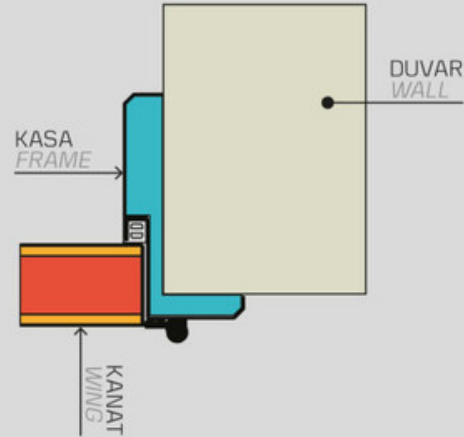

FR-110

FR-111

FR-112

FR-113

FR-114

FR-115

FR-116

FR-117

YANGIN KAPISI DETAYLARI

Fire Exit Details

STANDART KAPI MODÜLÜ
OUR STANDARD

YANGIN KAPISI TEKNİK ÖZELLİKLERİ

Fire Exit Technical Details

ÇELİK KAPI DETAYLARI

Steel Door Details

İMALAT ÜRETİM ÖLÇÜSÜ
Standard Production Size

90x200 cm

A	İÇ PERVAZ GENİŞLİĞİ In door frame out to out size	106 cm
B	GİRİŞ BOŞLUĞU (EN) Entrance place (Width)	90 cm
C	DUVAR BOŞLUĞU (EN) Empty wall to wall size (Width)	96 cm
D	DIŞ PERVAZ GENİŞLİĞİ Out frame out to out size (Width)	106 cm
E	DUVAR KALINLIĞI - AYARLI KASA Wallthickness - Adjustable Frame	24-18 cm
F	GİRİŞ BOŞLUĞU (BOY) Entrance place (Length)	200 cm
G	DUVAR BOŞLUĞU (BOY) Empty wall to wall size (Length)	203 cm
H	DIŞ PERVAZ YÜKSEKLİĞİ Out frame out to out size (Length)	208 cm
K	İÇ PERVAZ YÜKSEKLİĞİ In frame out to out size (Length)	208 cm
L	NET GİRİŞ BOŞLUĞU (EN) Clear entrance size (Width)	86.5 cm