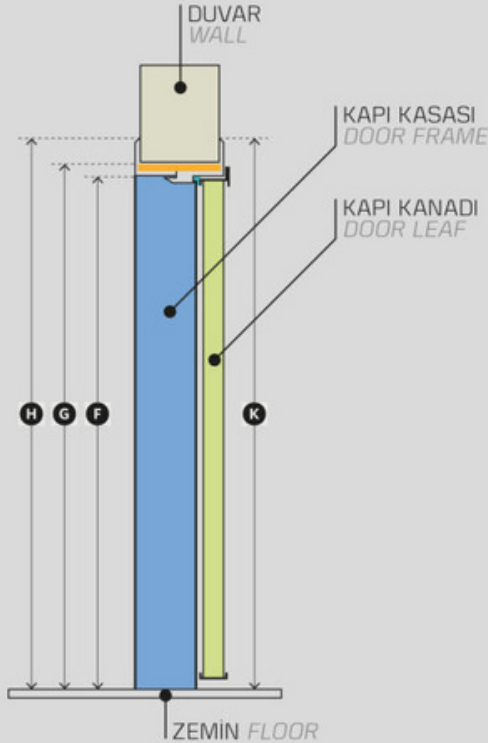

YANGIN KAPISI DETAYLARI

Fire Exit Details

STANDART KAPI MODÜLÜ
OUR STANDARD

YANGIN KAPISI TEKNİK ÖZELLİKLERİ

Fire Exit Technical Details

ÇELİK KAPI DETAYLARI

Steel Door Details

İMALAT ÜRETİM ÖLÇÜSÜ
Standard Production Size

90x200 cm

A	İÇ PERVAZ GENİŞLİĞİ In door frame out to out size	106 cm
B	GİRİŞ BOŞLUĞU (EN) Entrance place (Width)	90 cm
C	DUVAR BOŞLUĞU (EN) Empty wall to wall size (Width)	96 cm
D	DIŞ PERVAZ GENİŞLİĞİ Out frame out to out size (Width)	106 cm
E	DUVAR KALINLIĞI - AYARLI KASA Wallthickness - Adjustable Frame	24-18 cm
F	GİRİŞ BOŞLUĞU (BOY) Entrance place (Length)	200 cm
G	DUVAR BOŞLUĞU (BOY) Empty wall to wall size (Length)	203 cm
H	DIŞ PERVAZ YÜKSEKLİĞİ Out frame out to out size (Length)	208 cm
K	İÇ PERVAZ YÜKSEKLİĞİ In frame out to out size (Length)	208 cm
L	NET GİRİŞ BOŞLUĞU (EN) Clear entrance size (Width)	86.5 cm