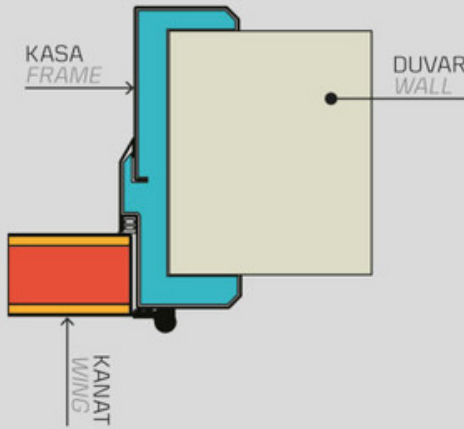

FR-110

FR-111

FR-112

FR-113

FR-114

FR-115

FR-116

FR-117

YANGIN KAPISI DETAYLARI

Fire Exit Details

STANDART KAPI MODÜLÜ
OUR STANDARD

YANGIN KAPISI TEKNİK ÖZELLİKLERİ

Fire Exit Technical Details

ÇELİK KAPI DETAYLARI

Steel Door Details

İMALAT ÜRETİM ÖLÇÜSÜ
Standard Production Size

90x200 cm

A	İÇ PERVAZ GENİŞLİĞİ In door frame out to out size	106 cm
B	GİRİŞ BOŞLUĞU (EN) Entrance place (Width)	90 cm
C	DUVAR BOŞLUĞU (EN) Empty wall to wall size (Width)	96 cm
D	DIŞ PERVAZ GENİŞLİĞİ Out frame out to out size (Width)	106 cm
E	DUVAR KALINLIĞI - AYARLI KASA Wallthickness - Adjustable Frame	24-18 cm
F	GİRİŞ BOŞLUĞU (BOY) Entrance place (Length)	200 cm
G	DUVAR BOŞLUĞU (BOY) Empty wall to wall size (Length)	203 cm
H	DIŞ PERVAZ YÜKSEKLİĞİ Out frame out to out size (Length)	208 cm
K	İÇ PERVAZ YÜKSEKLİĞİ In frame out to out size (Length)	208 cm
L	NET GİRİŞ BOŞLUĞU (EN) Clear entrance size (Width)	86.5 cm