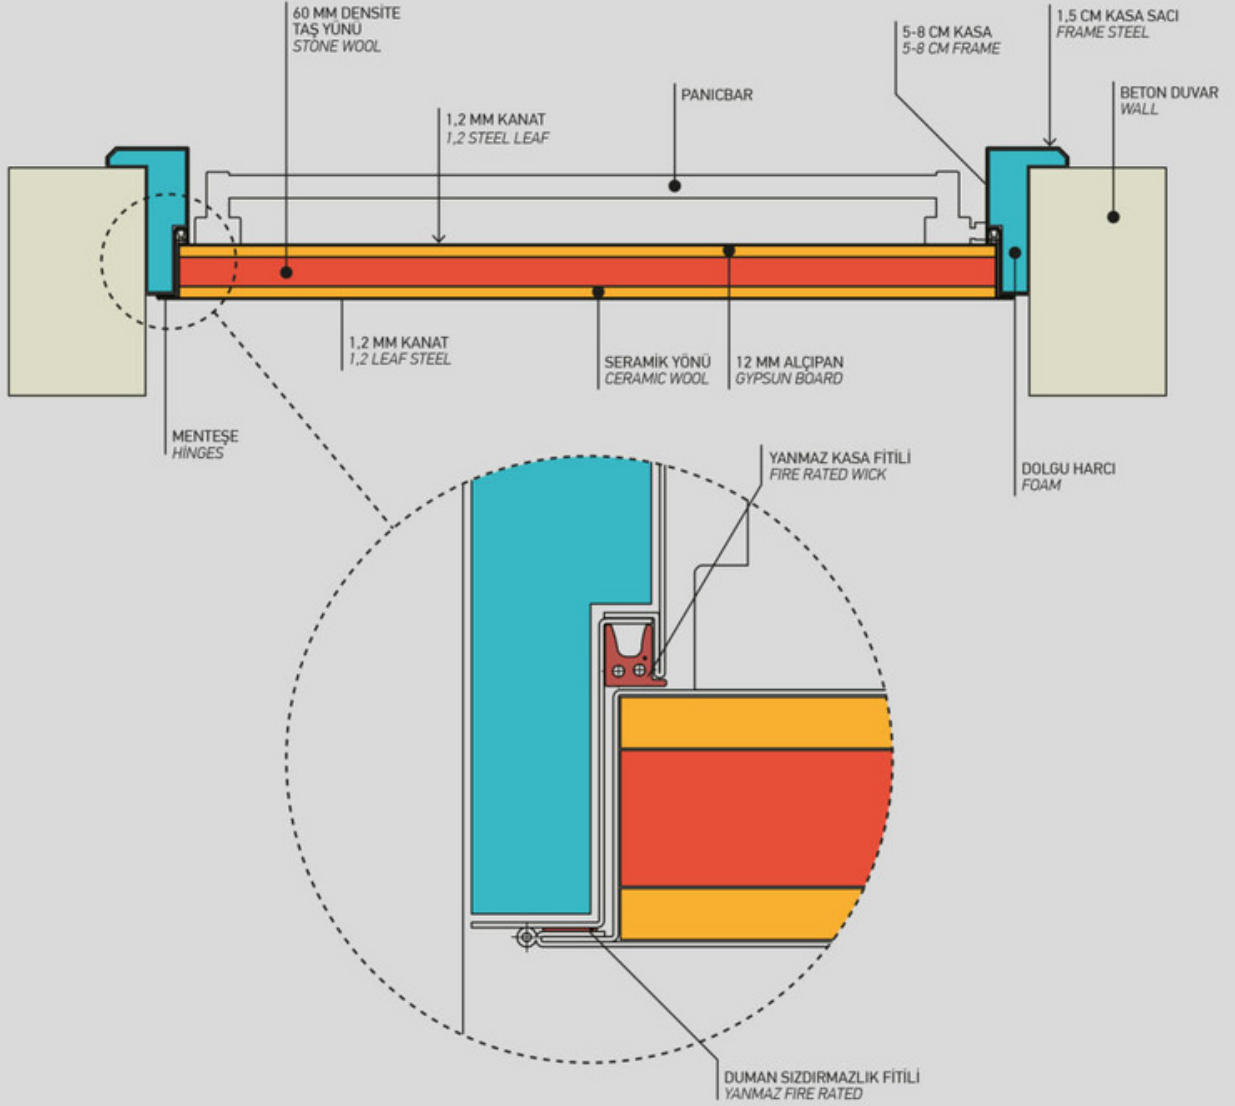

YANGIN KAPISI DETAYLARI

Fire Exit Details

STANDART KAPI MODÜLÜ
OUR STANDARD

YANGIN KAPISI TEKNİK ÖZELLİKLERİ

Fire Exit Technical Details

ÇELİK KAPI DETAYLARI

Steel Door Details

İMALAT ÜRETİM ÖLÇÜSÜ
Standard Production Size

90x200 cm

A	İÇ PERVAZ GENİŞLİĞİ In door frame out to out size	106 cm
B	GİRİŞ BOŞLUĞU (EN) Entrance place (Width)	90 cm
C	DUVAR BOŞLUĞU (EN) Empty wall to wall size (Width)	96 cm
D	DIŞ PERVAZ GENİŞLİĞİ Out frame out to out size (Width)	106 cm
E	DUVAR KALINLIĞI - AYARLI KASA Wallthickness - Adjustable Frame	24-18 cm
F	GİRİŞ BOŞLUĞU (BOY) Entrance place (Length)	200 cm
G	DUVAR BOŞLUĞU (BOY) Empty wall to wall size (Length)	203 cm
H	DIŞ PERVAZ YÜKSEKLİĞİ Out frame out to out size (Length)	208 cm
K	İÇ PERVAZ YÜKSEKLİĞİ In frame out to out size (Length)	208 cm
L	NET GİRİŞ BOŞLUĞU (EN) Clear entrance size (Width)	86.5 cm