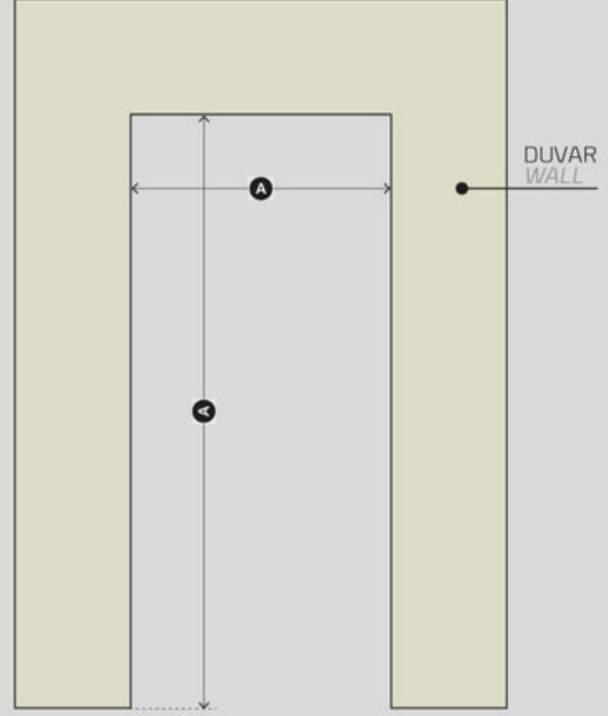

YANGIN KAPISI DETAYLARI

Fire Exit Details

STANDART KAPI MODÜLÜ
OUR STANDARD