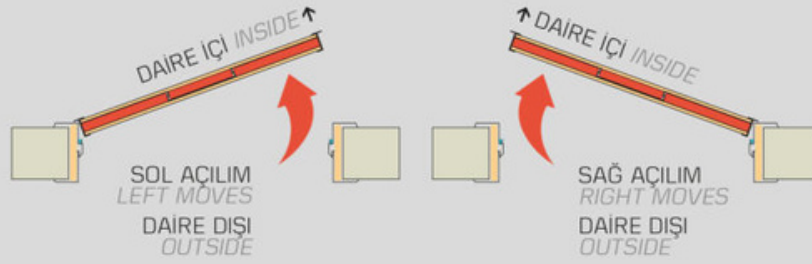

YANGIN KAPISI DETAYLARI

Fire Exit Details

STANDART KAPI MODÜLÜ
OUR STANDARD

YANGIN KAPISI TEKNİK ÖZELLİKLERİ

Fire Exit Technical Details

ÇELİK KAPI DETAYLARI

Steel Door Details

İMALAT ÜRETİM ÖLÇÜSÜ
Standard Production Size

90x200 cm

A	İÇ PERVAZ GENİŞLİĞİ In door frame out to out size	106 cm
B	GİRİŞ BOŞLUĞU (EN) Entrance place (Width)	90 cm
C	DUVAR BOŞLUĞU (EN) Empty wall to wall size (Width)	96 cm
D	DIŞ PERVAZ GENİŞLİĞİ Out frame out to out size (Width)	106 cm
E	DUVAR KALINLIĞI - AYARLI KASA Wallthickness - Adjustable Frame	24-18 cm
F	GİRİŞ BOŞLUĞU (BOY) Entrance place (Length)	200 cm
G	DUVAR BOŞLUĞU (BOY) Empty wall to wall size (Length)	203 cm
H	DIŞ PERVAZ YÜKSEKLİĞİ Out frame out to out size (Length)	208 cm
K	İÇ PERVAZ YÜKSEKLİĞİ In frame out to out size (Length)	208 cm
L	NET GİRİŞ BOŞLUĞU (EN) Clear entrance size (Width)	86.5 cm