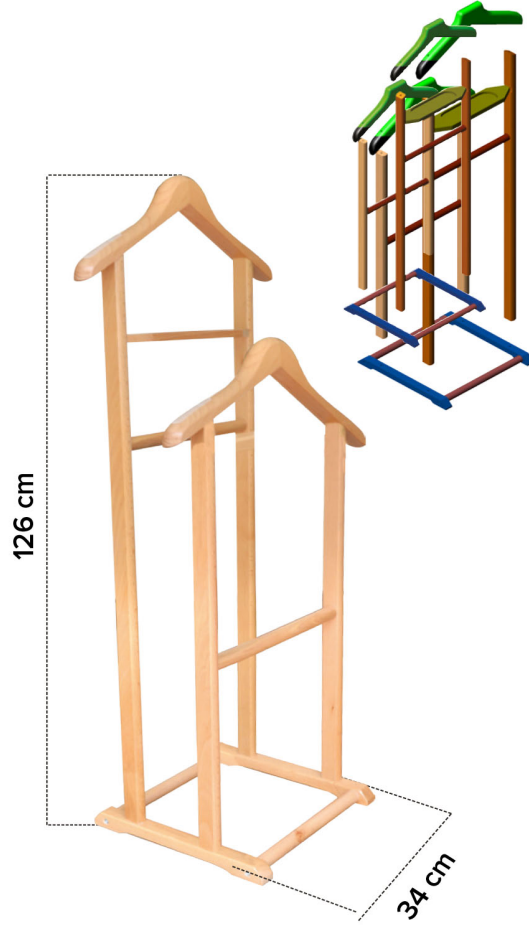

DEMONTE DİLSİZ UŞAK

DDU-02