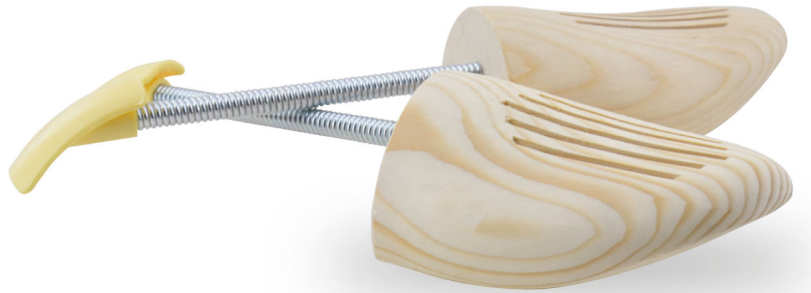

shoe horn and shoe brush stand
Ayakkabı Çekeceđi ve Ayakkabı Fırçası Standı

AYAKKABI KALIBI