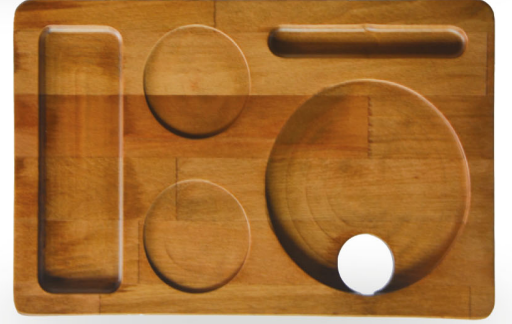

KÜÇÜK - A755
Uzunluk : 38 cm
Genişlik : 23,5 cm
Kalınlık : 18 mm

EKONOMİK KARŞILAMA TEPSİLERİ

BÜYÜK - A751
Uzunluk : 42 cm
Genişlik : 19 cm
Kalınlık : 18 mm

KÜÇÜK - A756
Uzunluk : 33 cm
Genişlik : 19 cm
Kalınlık : 18 mm