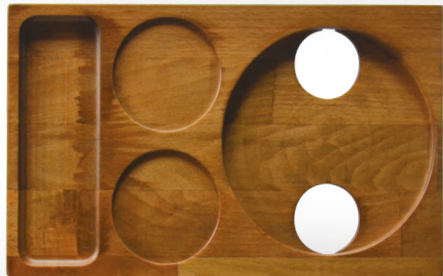

KÜÇÜK - A755
Uzunluk : 38 cm
Genişlik : 23,5 cm
Kalınlık : 18 mm

EKONOMİK KARŞILAMA TEPSİLERİ

BÜYÜK - A751
Uzunluk : 42 cm
Genişlik : 19 cm
Kalınlık : 18 mm

KÜÇÜK - A756
Uzunluk : 33 cm
Genişlik : 19 cm
Kalınlık : 18 mm