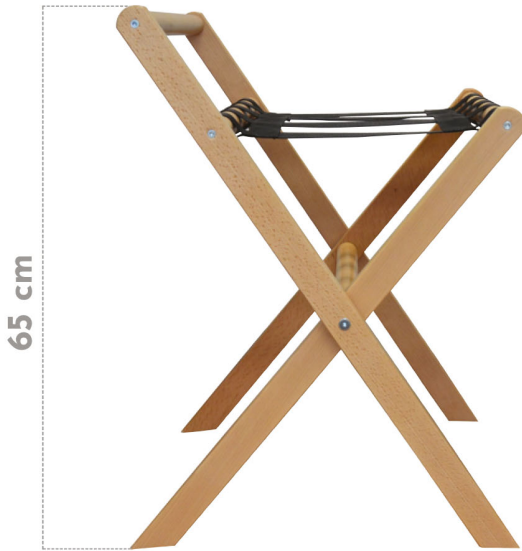

116 cm

39 cm

KAHVE SUNUMU - A757

Uzunluk : 24 cm

Geniřlik : 14 cm

Kalınlık : 18 mm

Naturel Ceviz Siyah Beyaz

VALİZLİK