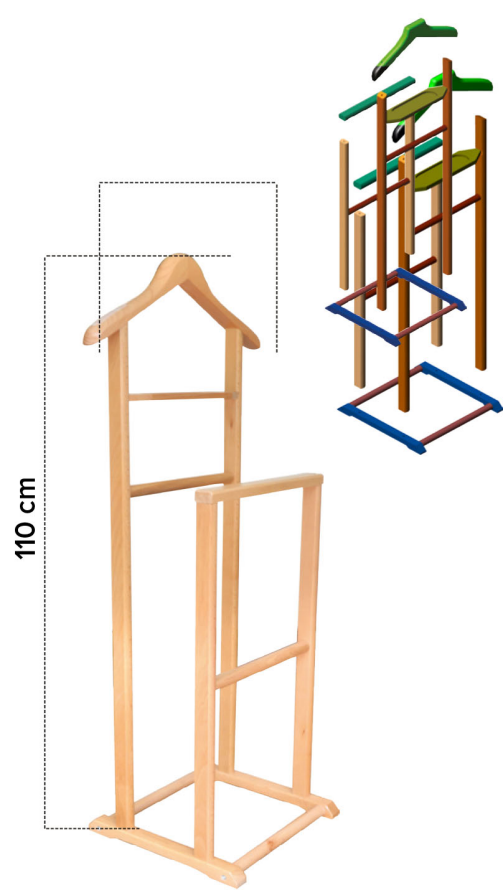

DEMONTE DİLSİZ UŞAK

DDU-01