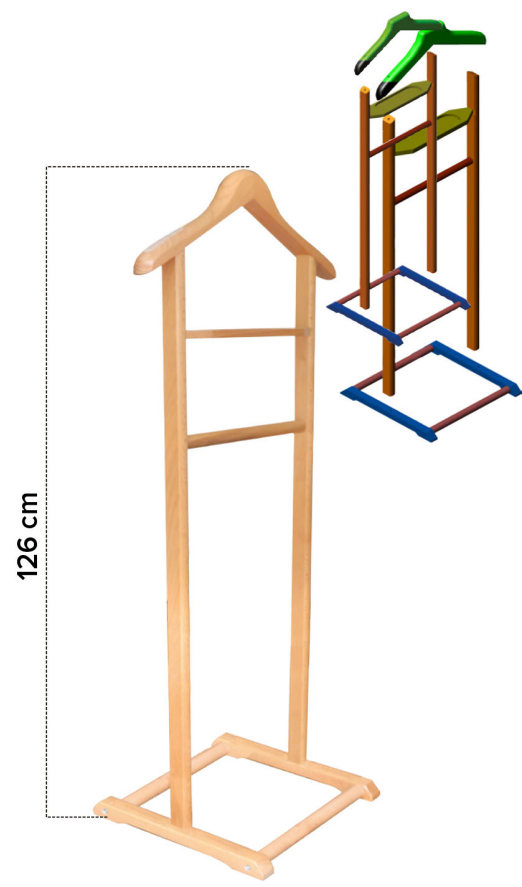

KÜÇÜK - A755
Uzunluk : 38 cm
Genişlik : 23,5 cm
Kalınlık : 18 mm

EKONOMİK KARŞILAMA TEPSİLERİ

BÜYÜK - A751
Uzunluk : 42 cm
Genişlik : 19 cm
Kalınlık : 18 mm

KÜÇÜK - A756
Uzunluk : 33 cm
Genişlik : 19 cm
Kalınlık : 18 mm

Naturel Ceviz Siyah Beyaz

DEMONTE DİLSİZ UŞAK

DDU-01

DDU-02

DDU-03

41 cm

45 cm

Topuzlu Dilsiz Uşak

116 cm

39 cm

KAHVE SUNUMU - A757

Uzunluk : 24 cm

Geniřlik : 14 cm

Kalınlık : 18 mm

Naturel Ceviz Siyah Beyaz

VALİZLİK