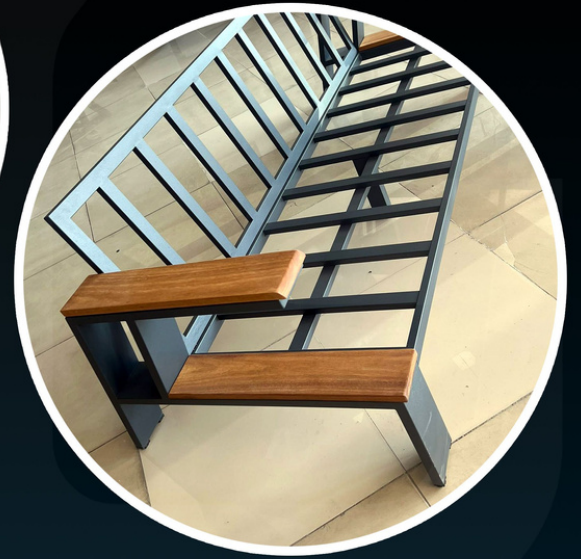

"1 Adet Masa + 1 Adet Üçlü
2 Adet Tekli 2 veya 1 Adet Puf" dan
Oluşmaktadır.

ÖLÇÜLER:

- *MASA 70*120
- *ÜÇLÜ 185*75
- *İKİLİ 135*75
- *TEKLİ 75*75
- *PUF 35*35 - 90*35

DEMİR KALINLIĞI

16 mm Profil

TAKIMLARI

"İkili Takımlarımız
Özel ölçü Takımlarımız Mevcuttur"

"Ahsap Özelliği Kestane ve
İreko Dış Mekan Vernikler Olmaktadır."

"Kumaş Özellikleri Keten
Yıkabilir Kumaştır."