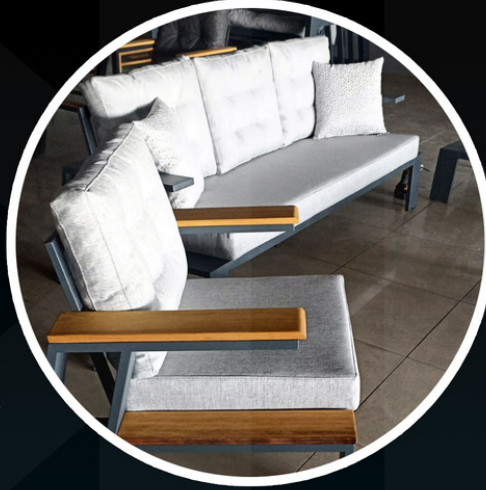

"1 Adet Masa + 1 Adet Üçlü
2 Adet Tekli 2 veya 1 Adet Puf" dan
Oluşmaktadır.

ÖLÇÜLER:

- *MASA 70*120
- *ÜÇLÜ 185*75
- *İKİLİ 135*75
- *TEKLİ 75*75
- *PUF 35*35 - 90*35

DEMİR KALINLIĞI

16 mm Profil

TAKIMLARI

"İkili Takımlarımız
Özel ölçü Takımlarımız Mevcuttur"

"Ahsap Özelliği Kestane ve
İreko Dış Mekan Vernikler Olmaktadır."

"Kumaş Özellikleri Keten
Yıkabilir Kumaştır."