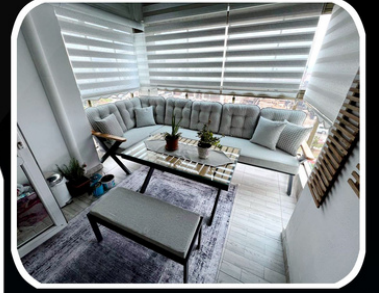

## DEMİR KALINLIĞI

1 mm Profil

"İkili Takımlarımız  
Özel ölçü Takımlarımız Mevcuttur"

"Ahsap Özelliği Kestane ve  
İreko Dış Mekan Vernikler Olmaktadır."

"Kumaş Özellikleri Keten  
Yıkabilir Kumaştır."