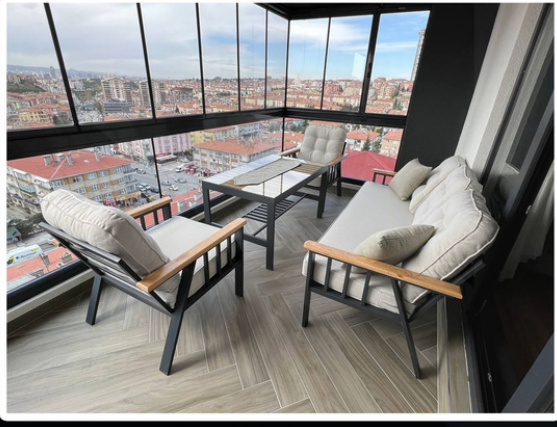

TAKIMLARI

TAKIM:

“1 Adet Masa + 1 Adet Üçlü
2 Adet Tekli 2 veya 1 Adet Puf” dan
Oluşmaktadır.

ÖLÇÜLER:

*MASA 70*120

*ÜÇLÜ 185*75

*İKİLİ 135*75

*TEKLİ 75*75

*PUF 35*35 - 90*35

DEMİR KALINLIĞI

1 mm Profil

“İkili Takımlarımız
Özel ölçü Takımlarımız Mevcuttur”

“Ahsap Özelliği Kestane ve
İreko Dış Mekan Vernikler Olmaktadır.”

“Kumaş Özellikleri Keten
Yıkabilir Kumaştır.”