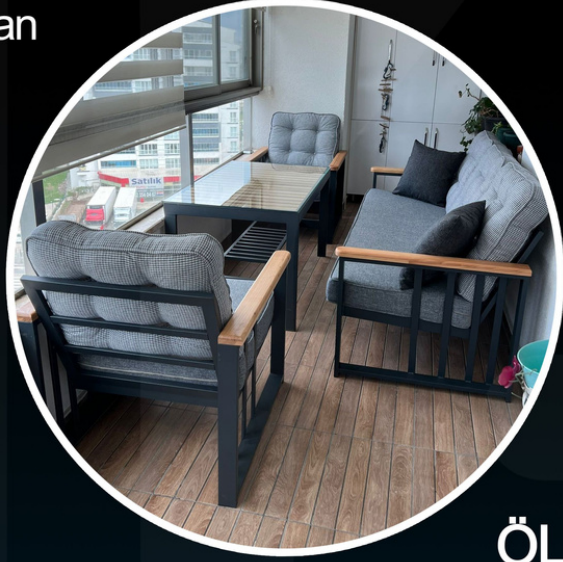

TAKIM:

"1 Adet Masa + 1 Adet Üçlü
2 Adet Tekli 2 veya 1 Adet Puf" dan
Oluşmaktadır.

TAKIMLARI