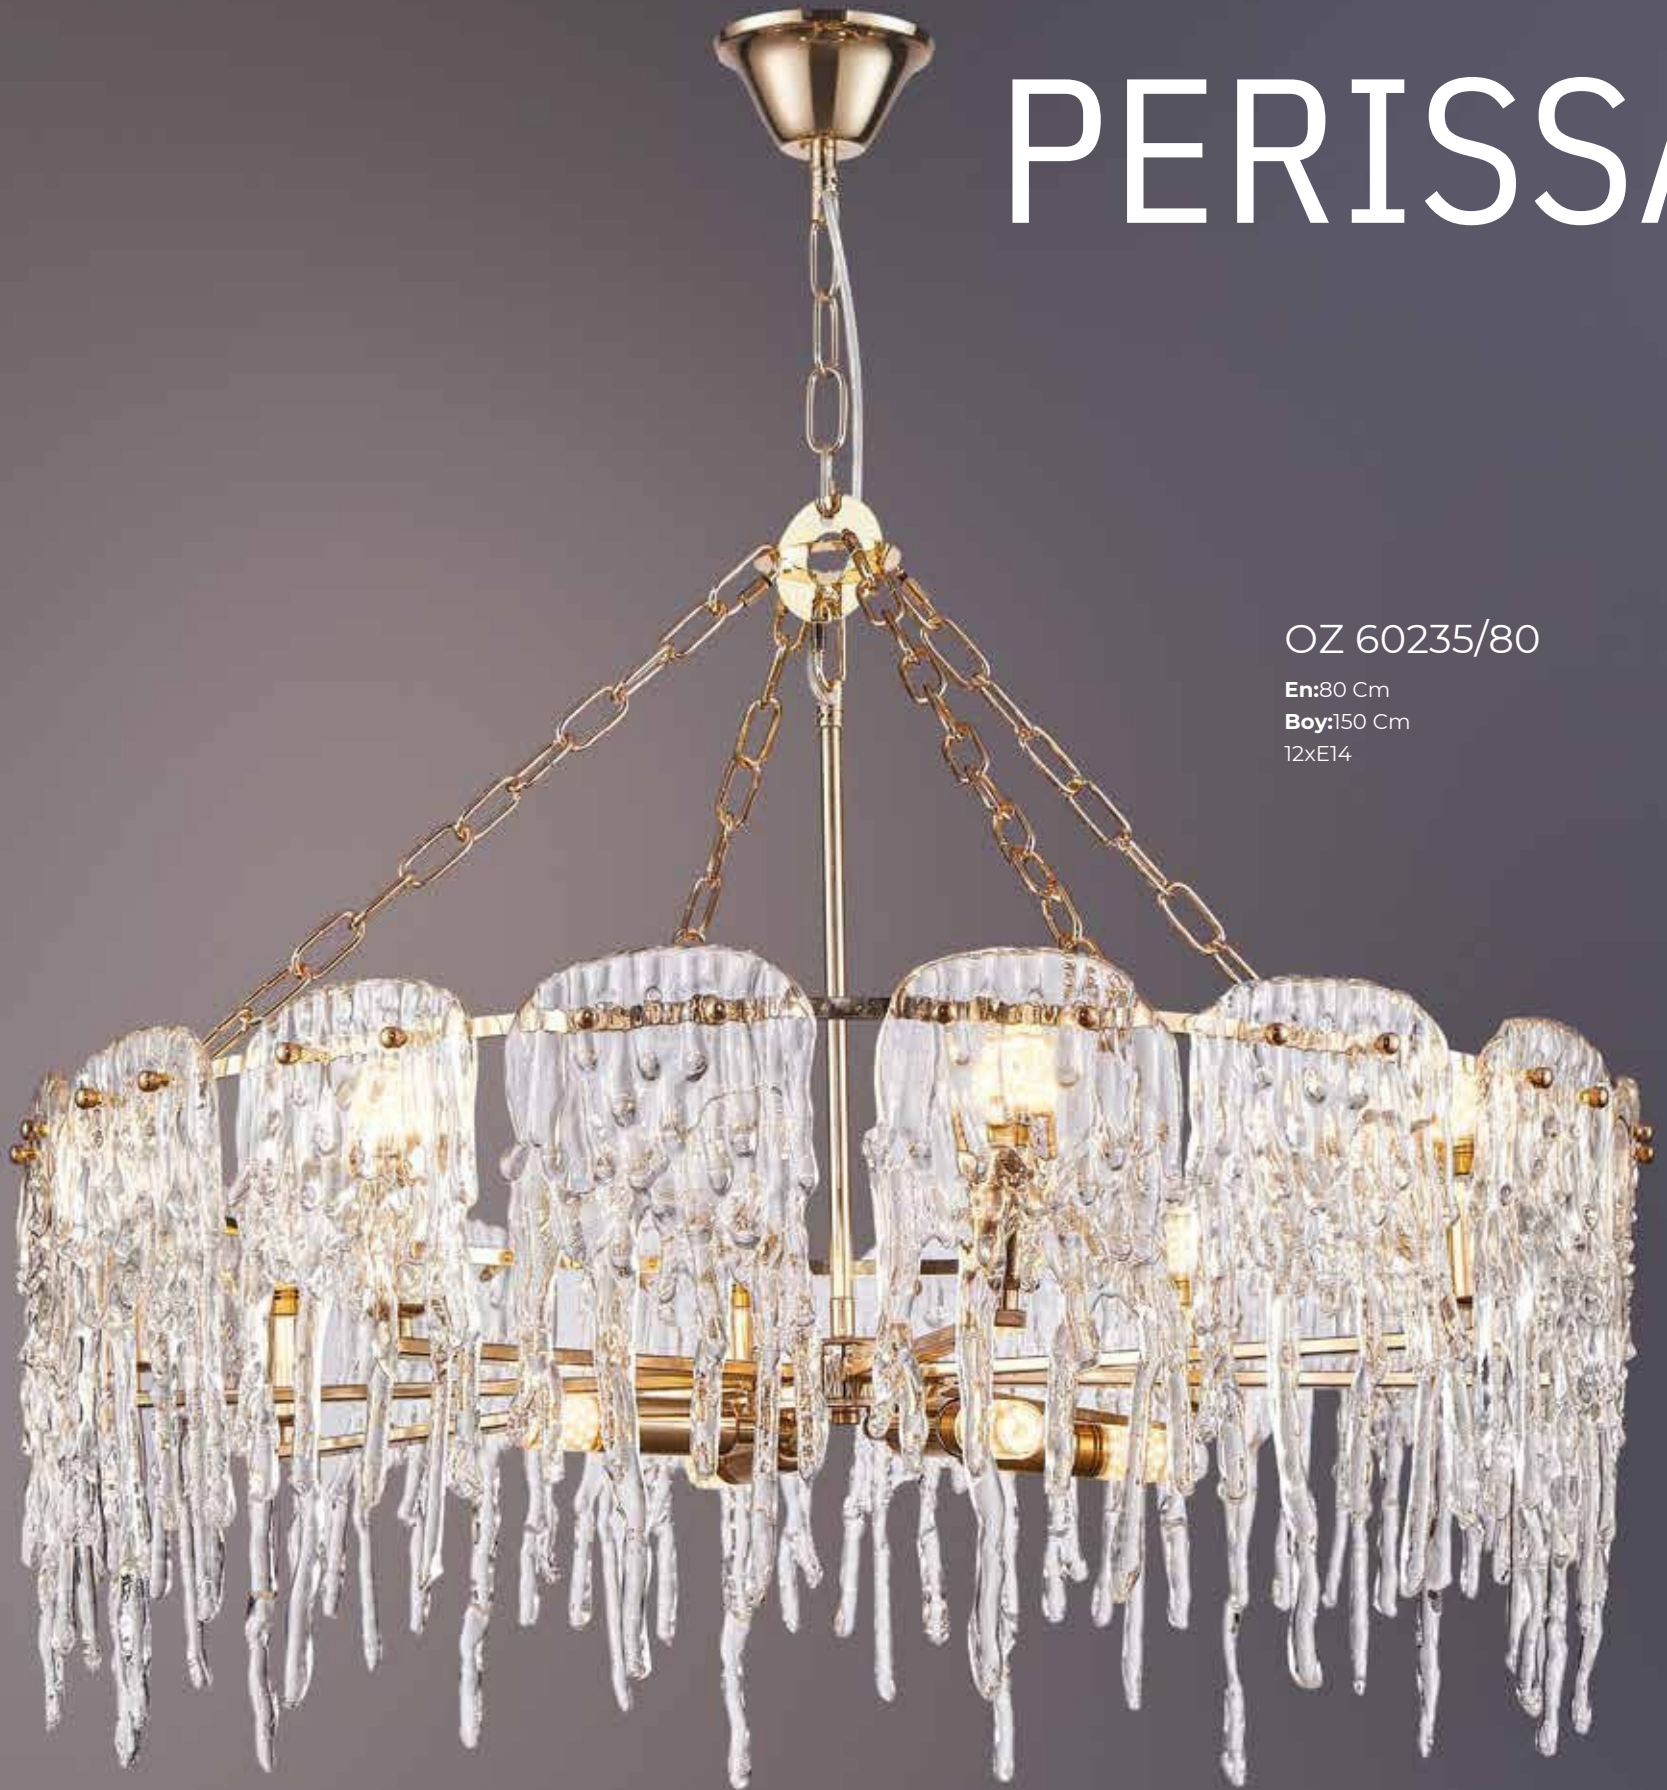

Boy:40 Cm

2xE14

PERISSA

OZ 60235/80

En:80 Cm

Boy:150 Cm

12xE14

PERISSA