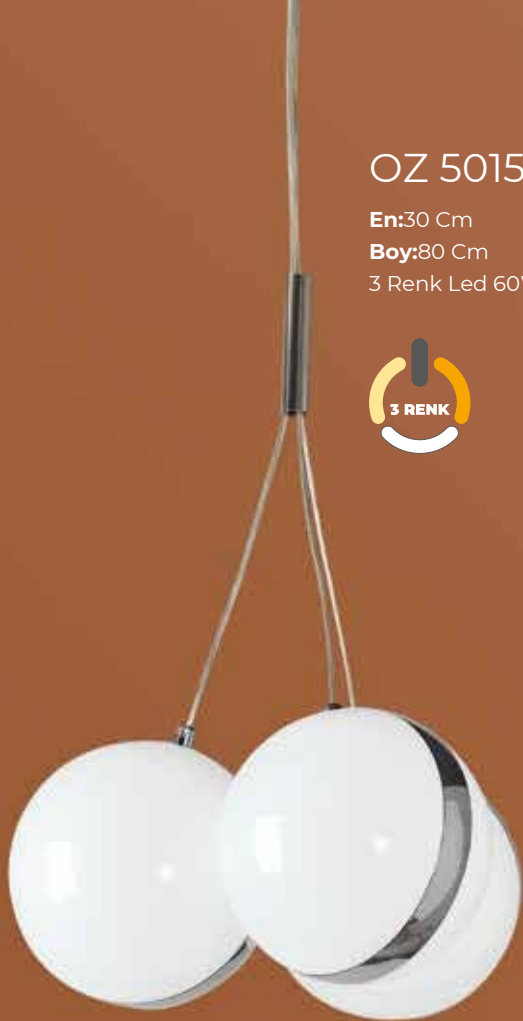

OZ 50120/06 P CR

En:50 Cm

Boy:100 Cm

3 Renk Led 60W

OZ 50120/04 P CR

En:40 Cm

Boy:100 Cm

3 Renk Led 40W

FREDO

FIORELLI

OZ 50153/03 P CR

En:30 Cm

Boy:80 Cm

3 Renk Led 60W

OZ 50153/04 K CR

En:35 Cm

Boy:80 Cm

3 Renk Led 60W

OZ 50153/03 P FGD

En:30 Cm

Boy:80 Cm

3 Renk Led 60W

STİL SAHİBİ Yaşam Alanları

NEW COLLECTION

MAROTTO

OZ 0675/60 FGD

En:60 Cm
Boy:120 Cm
 3 Renk Led 176W

OZ 0675/50 FGD

En:50 Cm
Boy:120 Cm
 3 Renk Led 164W

MAROTTO

OZ 0675/60 CR

En:60 Cm
Boy:120 Cm
 3 Renk Led 176W