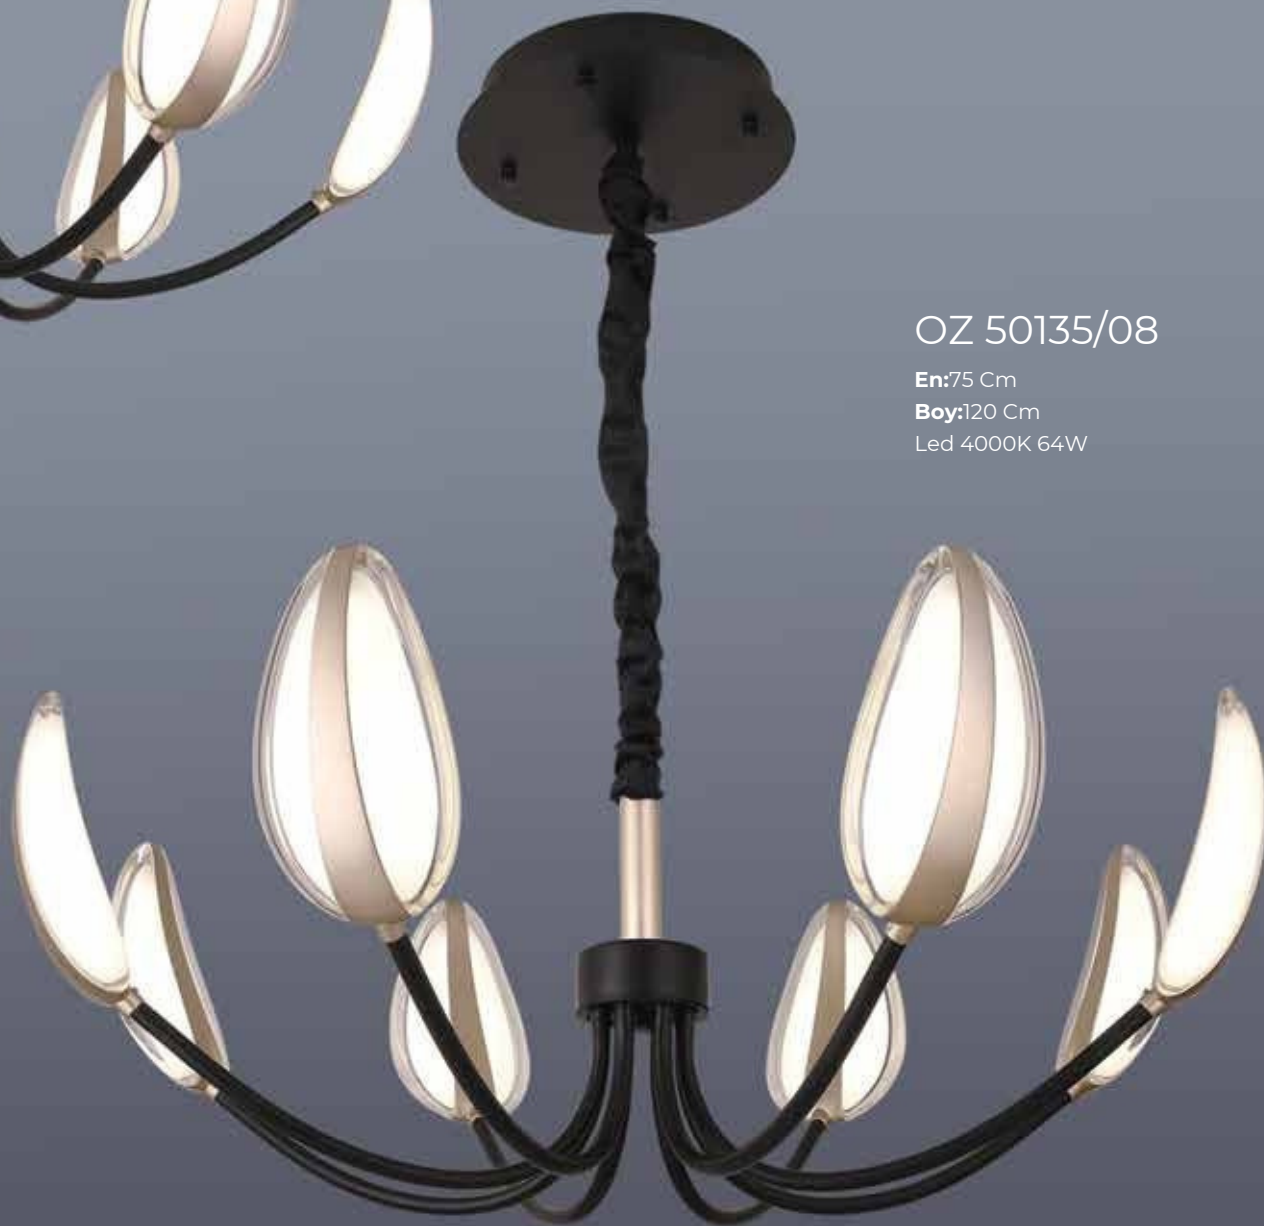

OZ 50135/08

En:75 Cm
Boy:120 Cm
Led 4000K 64W