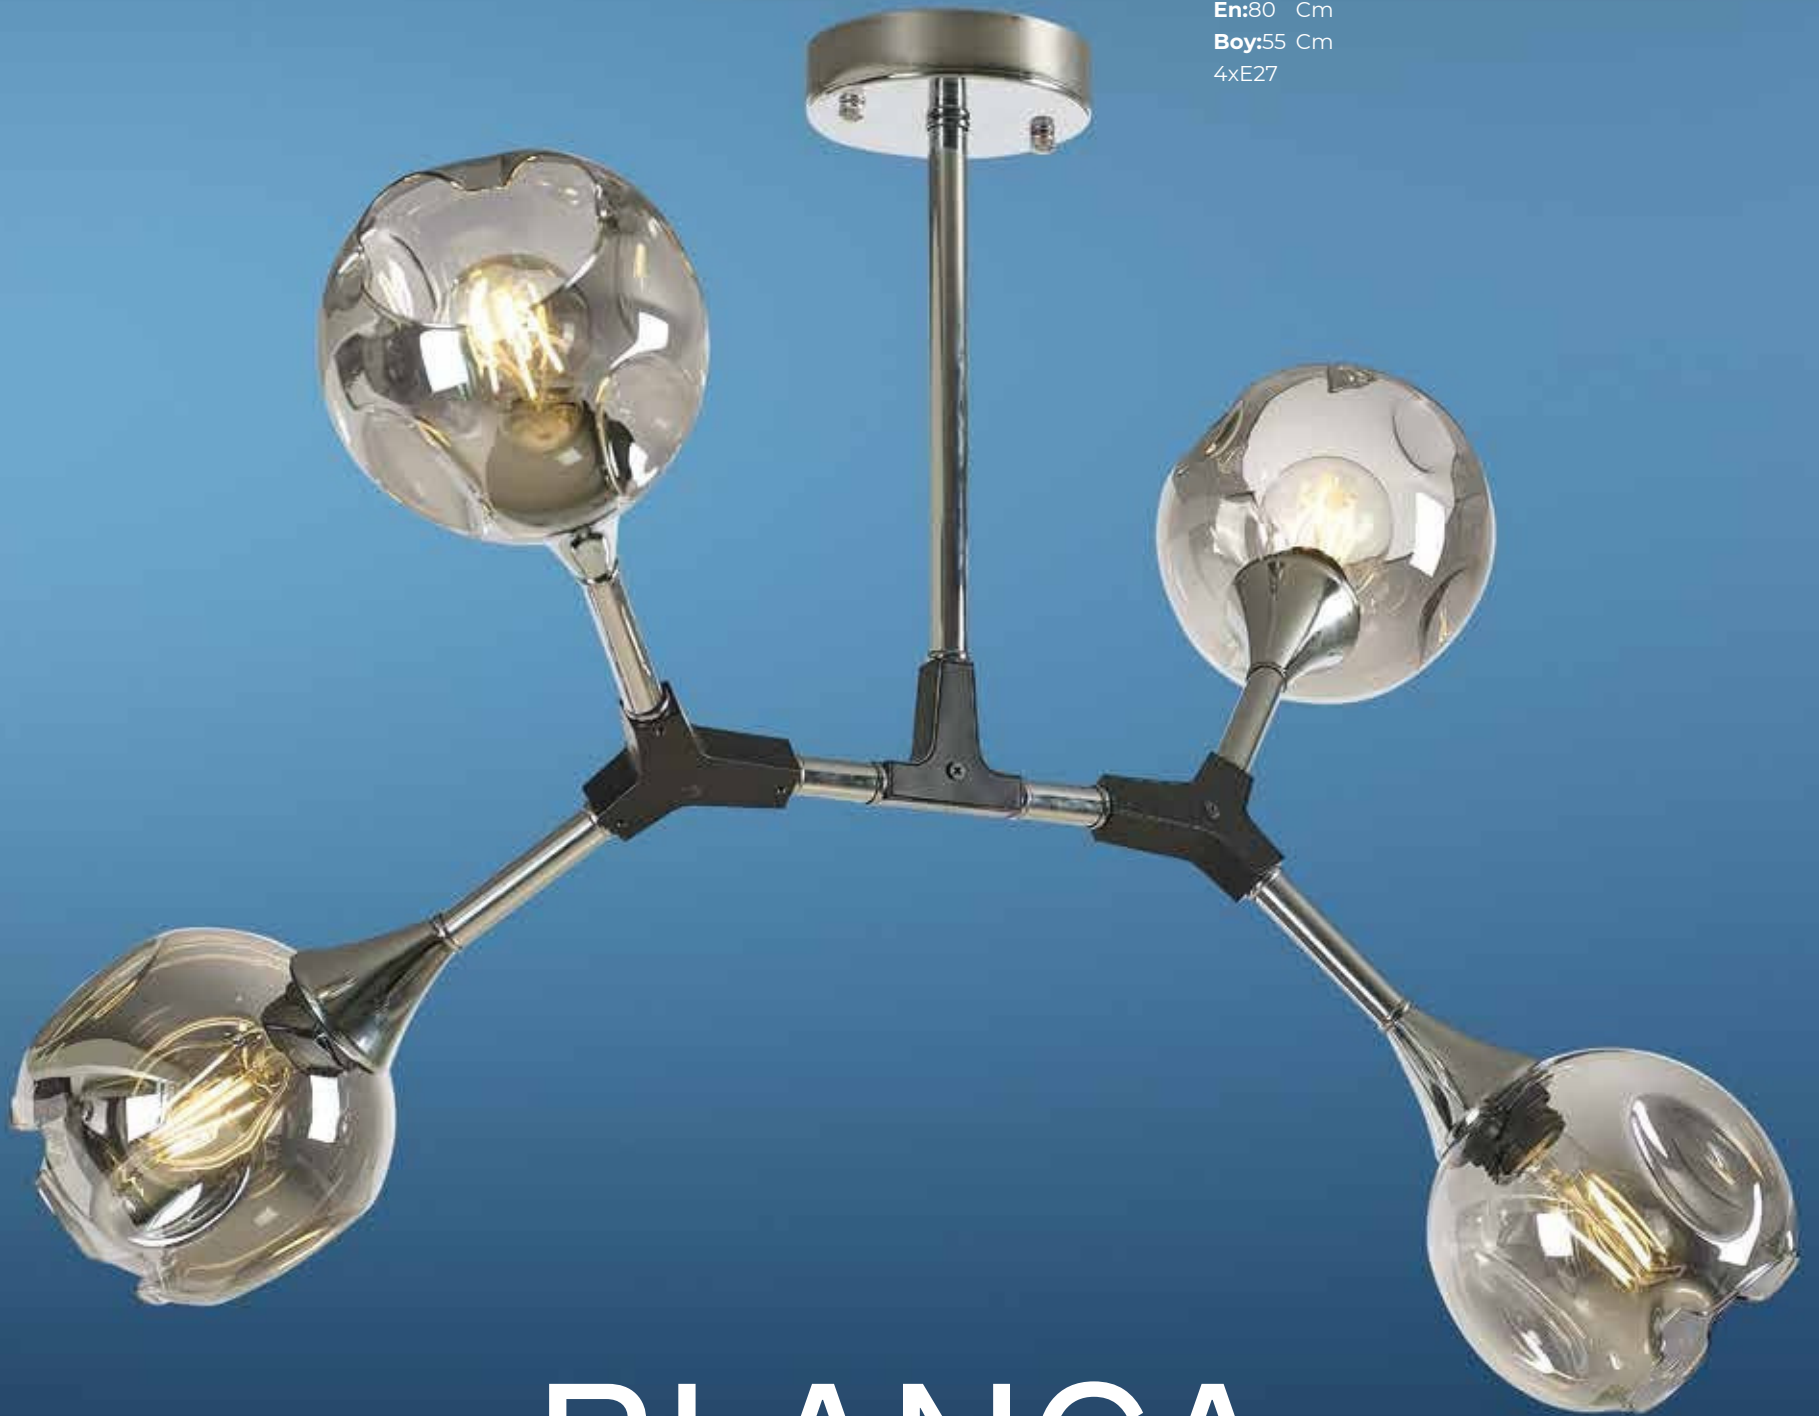

OZ 60239/04 CR

En:80 Cm

Boy:55 Cm

4xE27

BLANCA