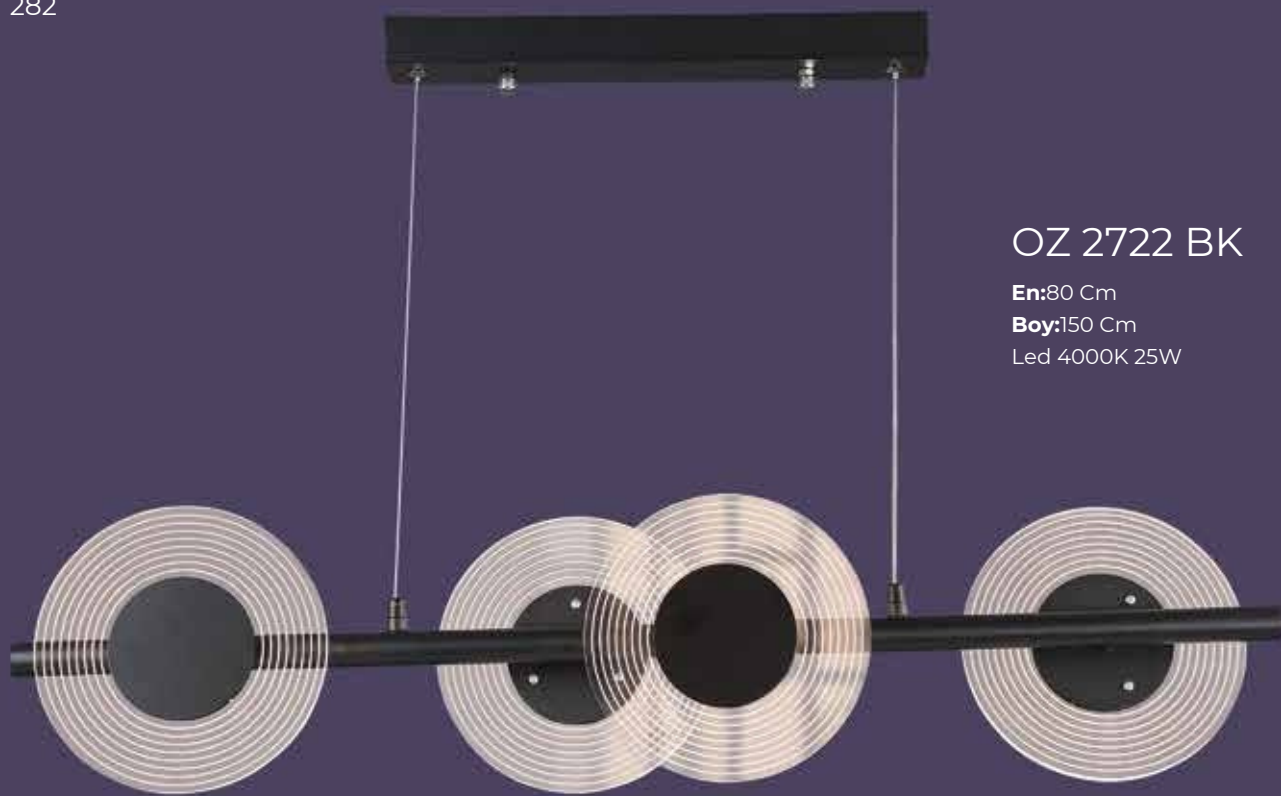

OZ 2722 BK

En:80 Cm

Boy:150 Cm

Led 4000K 25W

GROSSI