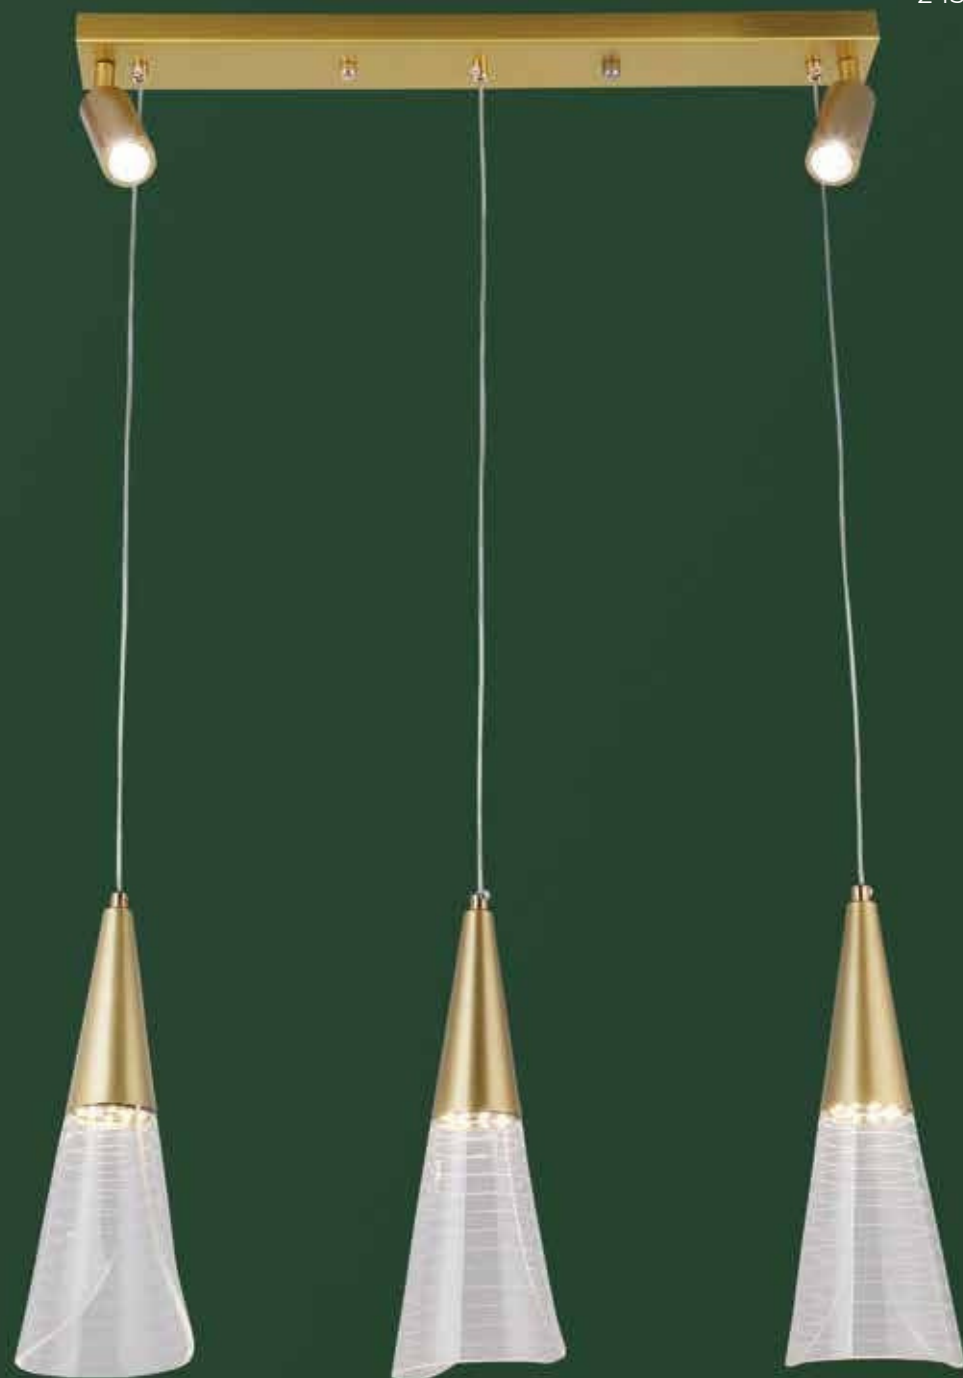

En:60x25 Cm
Boy:100 Cm
 3 Renk Led 96W

ARDITO

243

OZ 2725/06 R GD

En:35 Cm

Boy:100 Cm

3 Renk Led 82W

OZ 2725/05 L GD