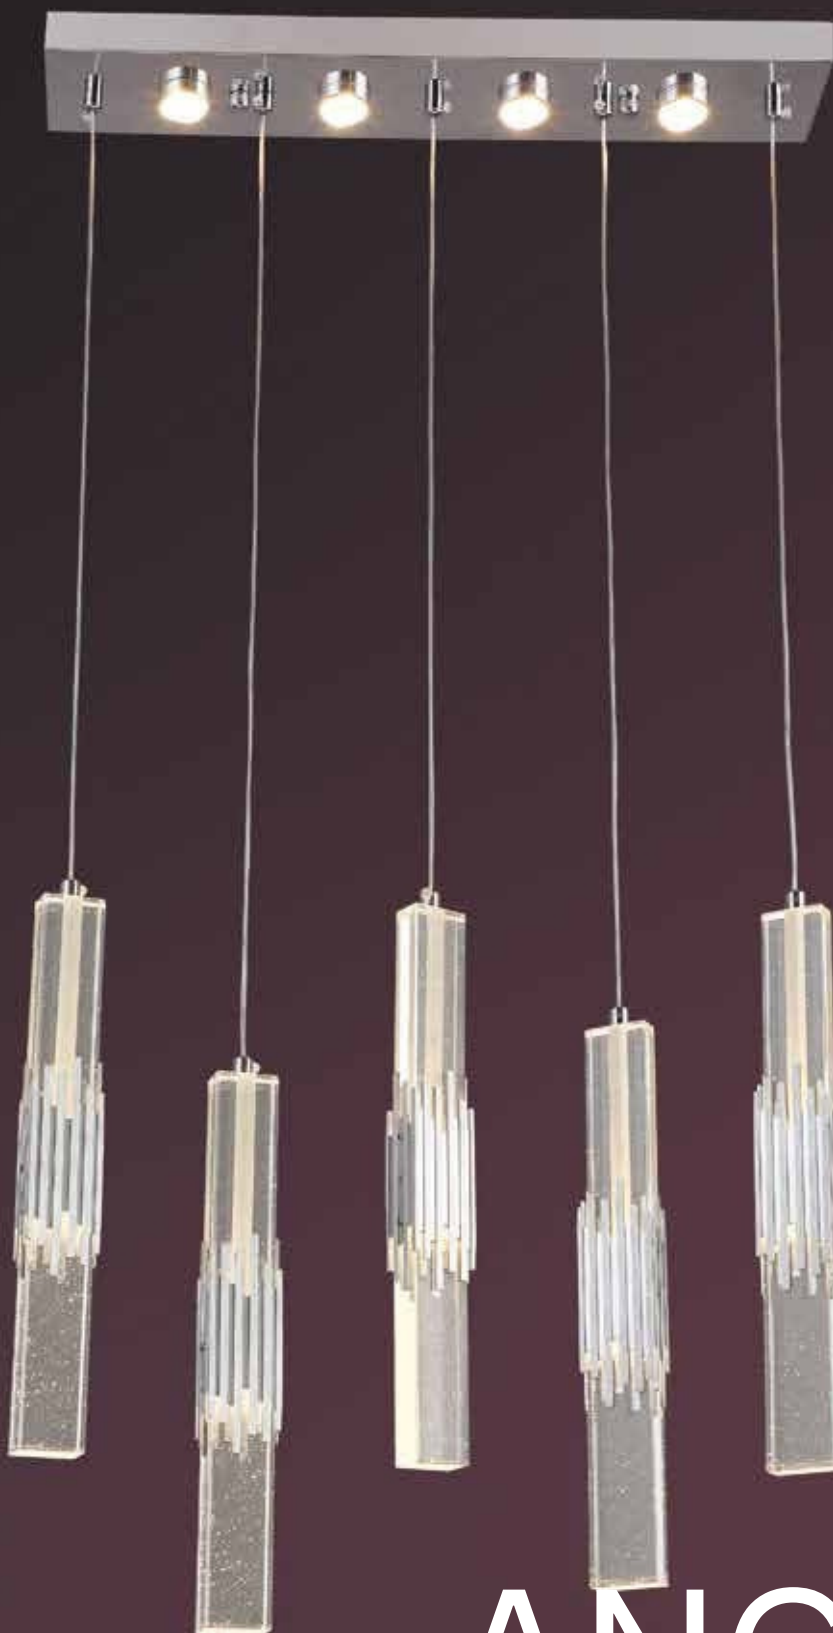

OZ 3183/09 R

En:40 Cm
Boy:150 Cm
3 Renk Led 120W

OZ 3183/04 R

En:30 Cm
Boy:150 Cm
3 Renk Led 60W

ANGELI

OZ 3183/06 R

En:35 Cm

Boy:150 Cm