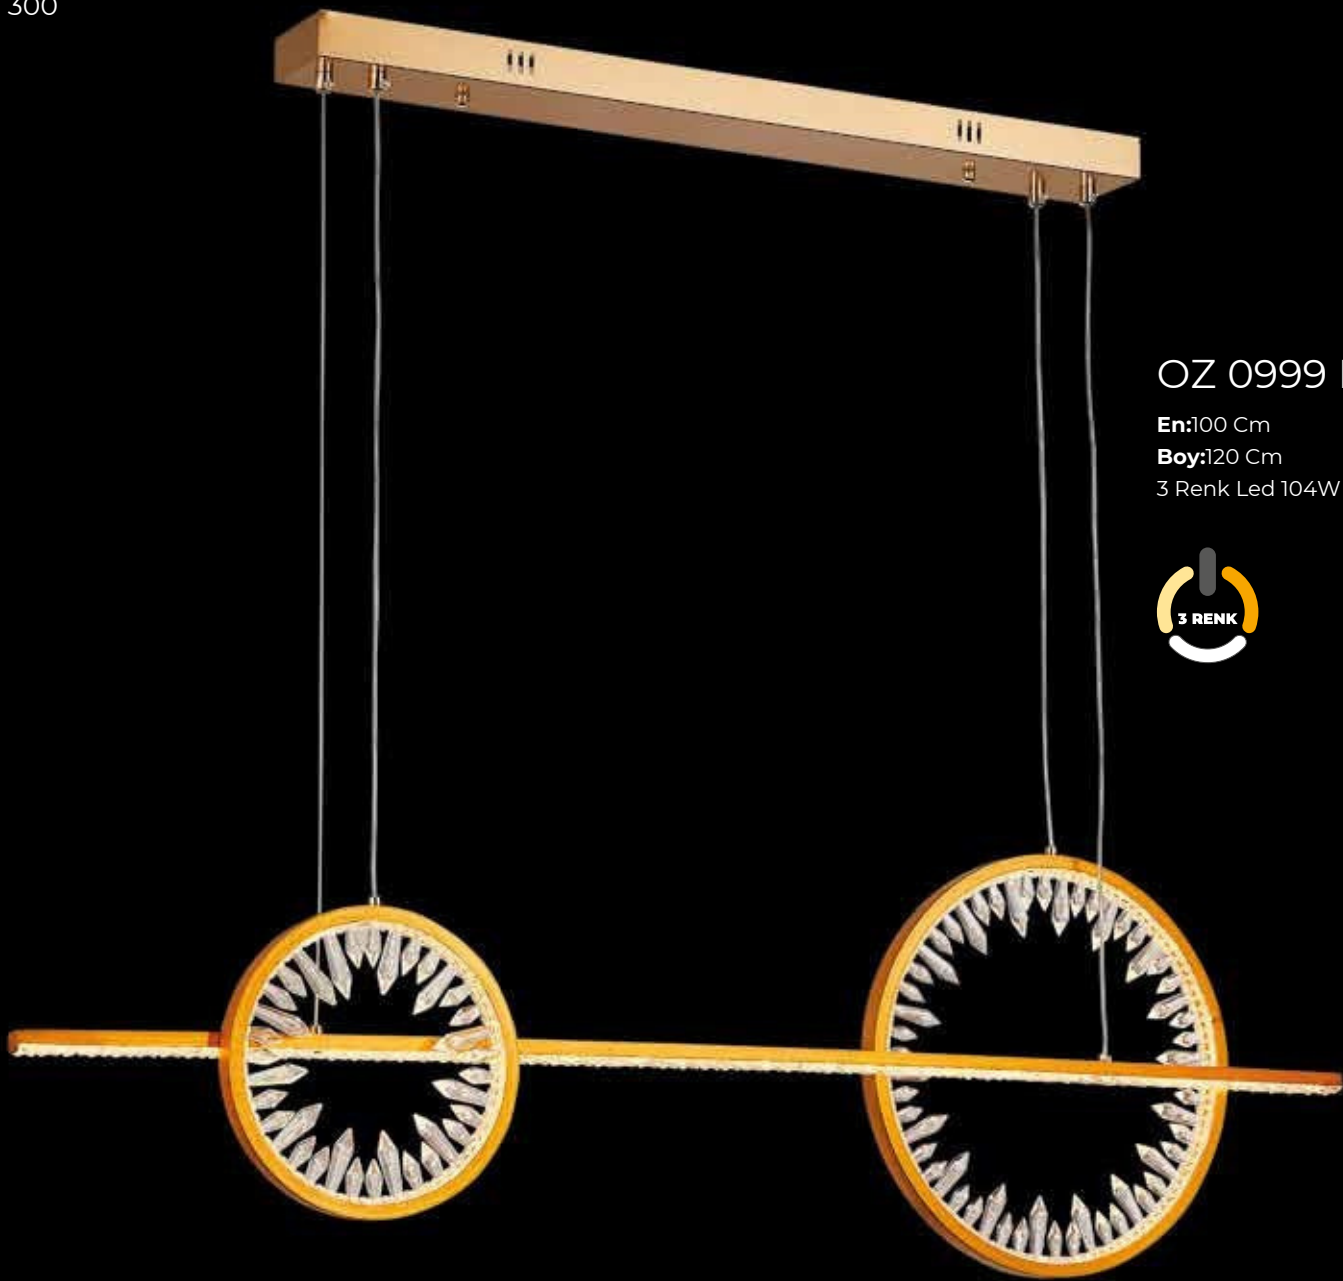

OZ 0999 L GD

En:100 Cm

Boy:120 Cm

3 Renk Led 104W

PALMERI

OZ 0999/01 GD

En:30 Cm

Boy:120 Cm

3 Renk Led 38W