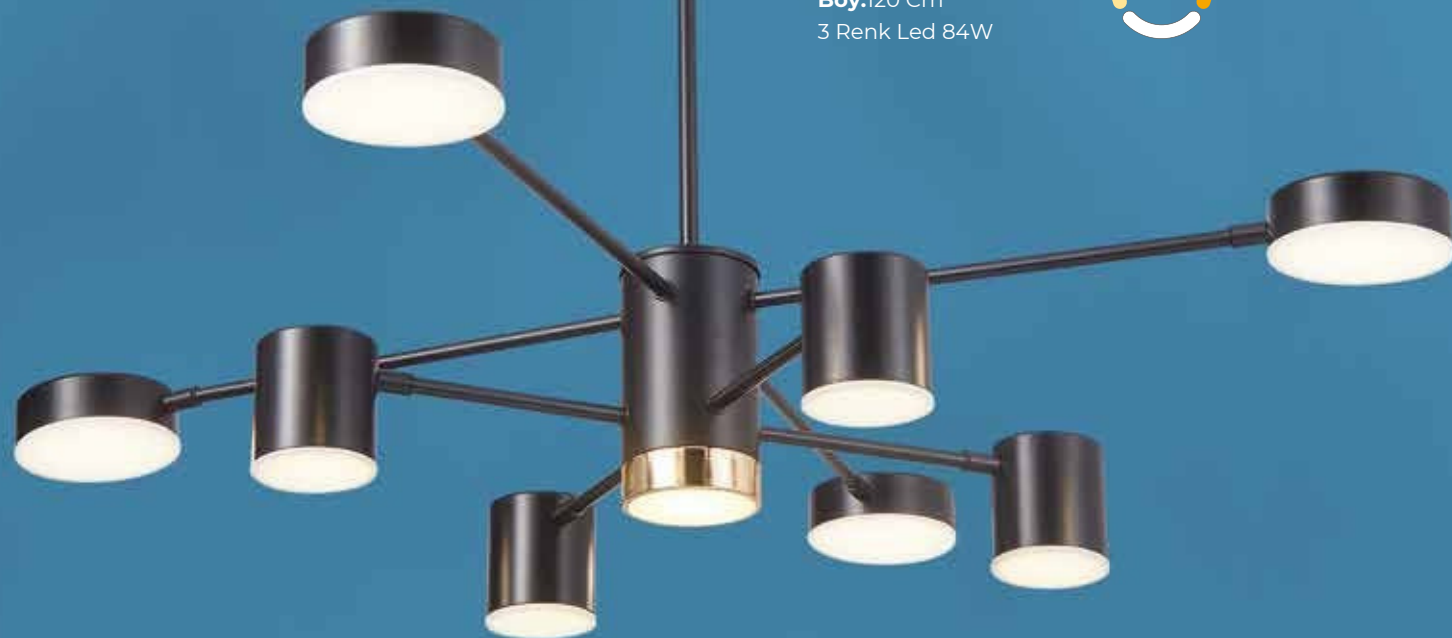

OZ 50012/06

En:70 Cm

Boy:120 Cm

3 Renk Led 66W

LOFTY

OZ 50012/08

En:86 Cm

Boy:120 Cm

3 Renk Led 84W