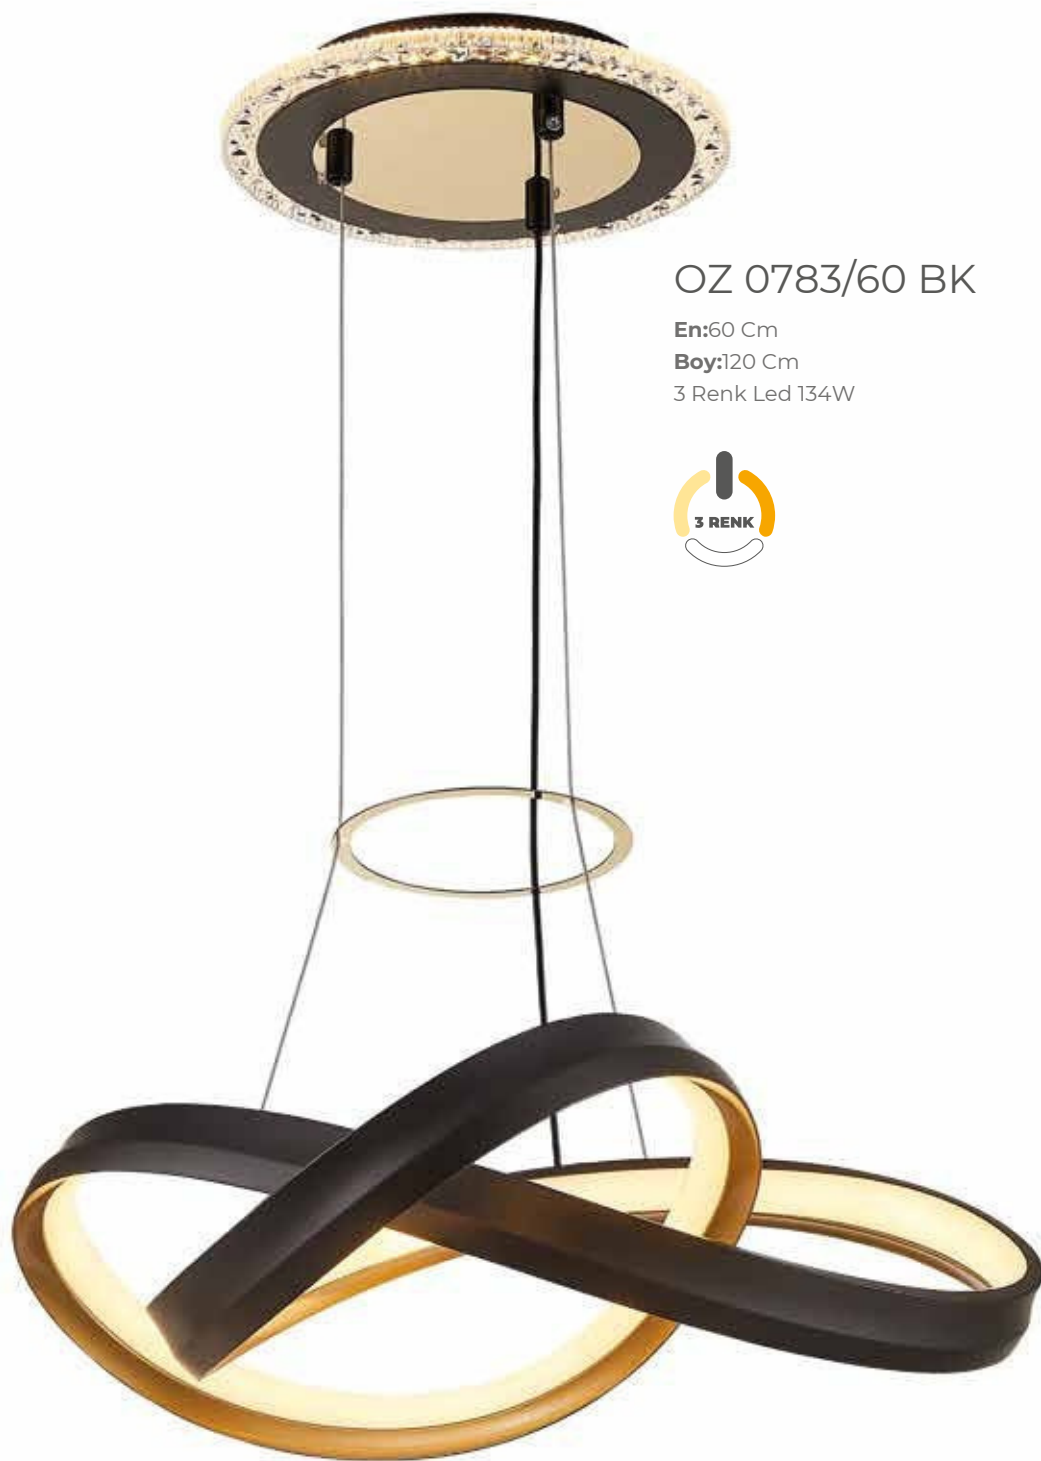

En:50 Cm

Boy:120 Cm

3 Renk Led 112W

ELLENA

OZ 0783/60 BK

En:60 Cm
Boy:120 Cm
3 Renk Led 134W

OZ 0783/50 BK

En:50 Cm
Boy:120 Cm
3 Renk Led 112W