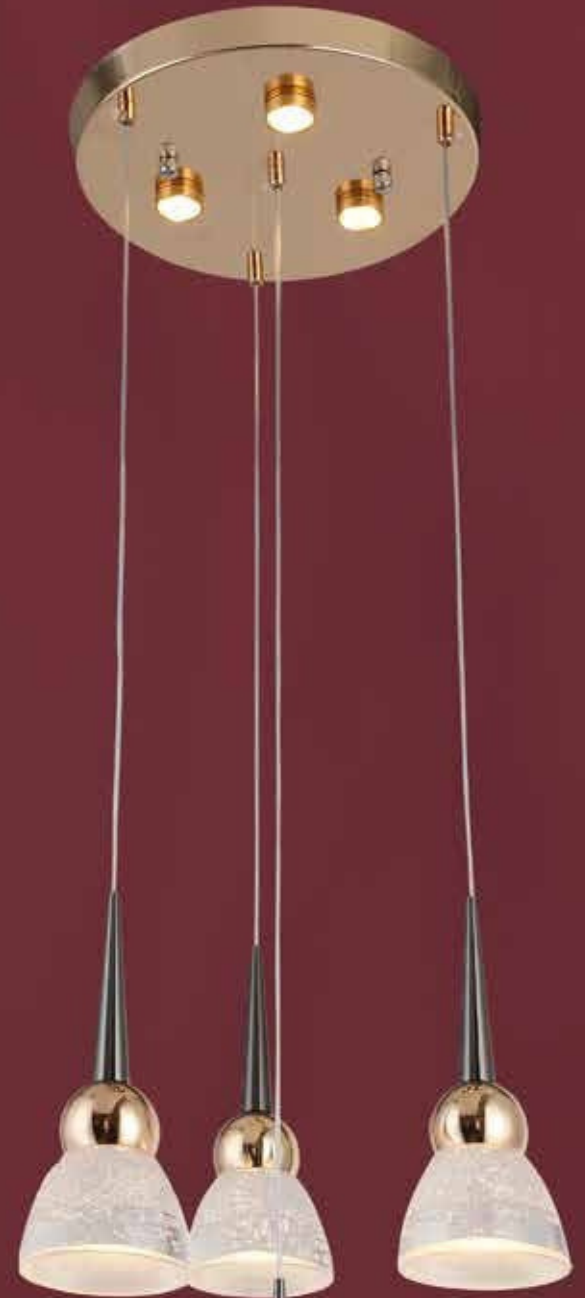

OZ 1556/01 CR

En:10 Cm
Boy:120 Cm
 3 Renk Led 36W

OZ 1556/02 R CR

En:25 Cm
Boy:120 Cm
 3 Renk Led 36W

OZ 2729/07 L

En:50x28 Cm

Boy:150 Cm

3 Renk Led 54W

OZ 2729/04 R

En:30 Cm

Boy:150 Cm

3 Renk Led 36W

DESTRO

DESTRO

OZ 2729/05 L

En:50x8 Cm