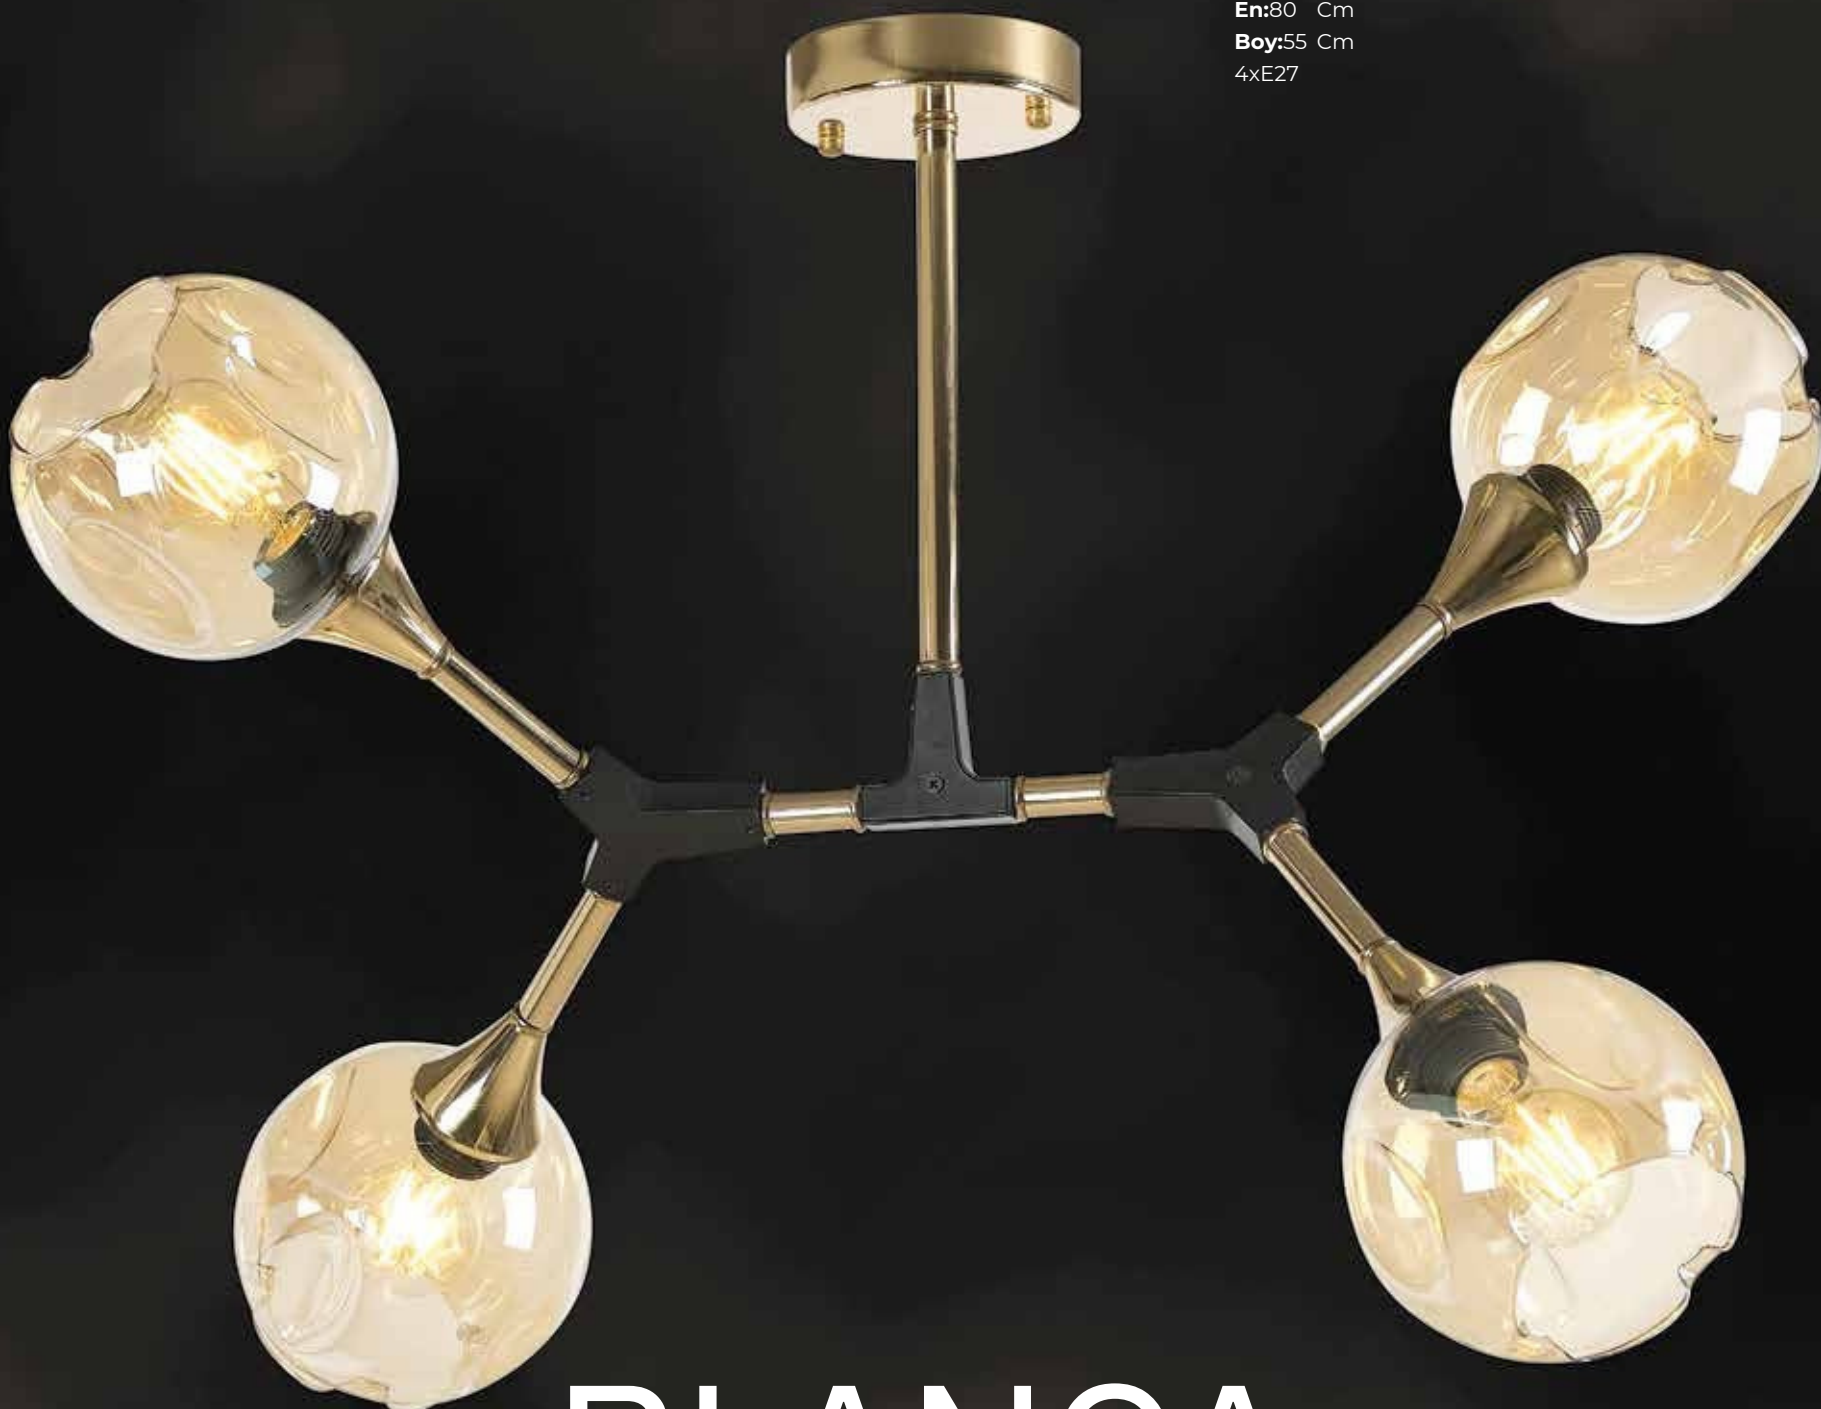

OZ 60239/04 FGD

En:80 Cm
Boy:55 Cm
4xE27

BLANCA