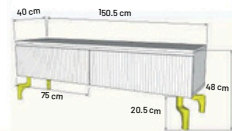

Prizma TV Ünitesi

TV ÜNİTESİ

Royal TV Ünitesi

TV ÜNİTESİ

Marbel TV Ünitesi

TV ÜNİTESİ

Vella TV Ünitesi

TV ÜNİTESİ