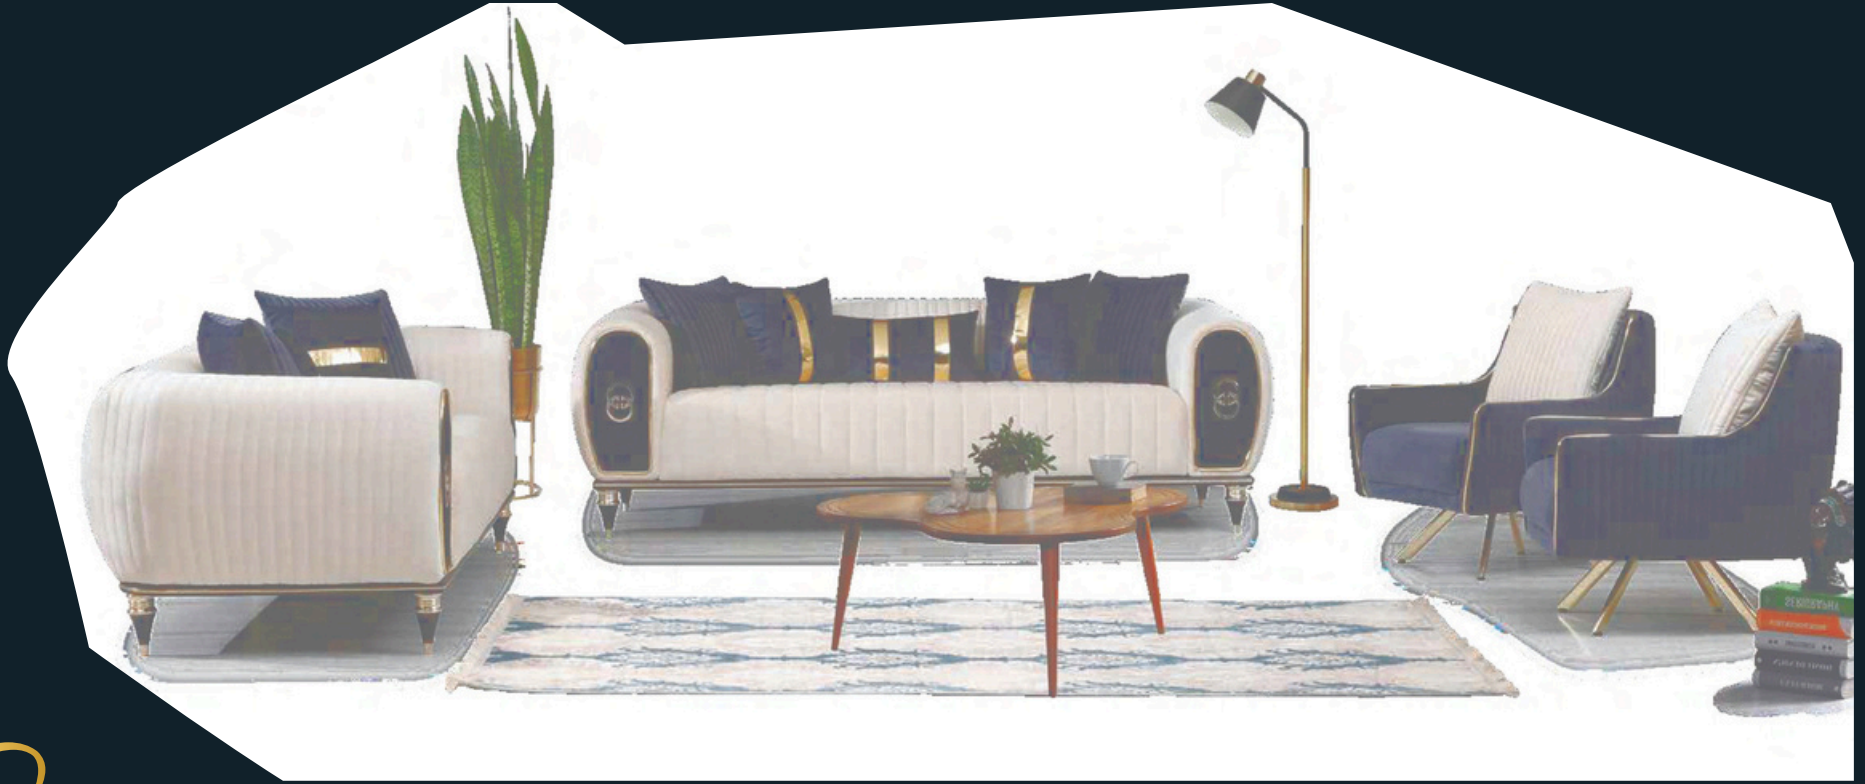

Sofa

Göz alıcı tasarımıyla kusursuz bir güzelliğe ve çekiciliğe sahip Manolya koltuk takımı ile evinizde yepyeni ve muazzam bir dekorasyon oluşturmanın tam zamanı! Zamansız ve modern şıklığın keyfini şimdiden yaşamaya başlayın. Modern hatları ve özel kapitone işçiliğiyle dikkat çeken Sofa Koltuk Takımı, sezonun modern lüks trendinin göz alıcı örneklerinden birini sunuyor. Tam bir sanat eseri. E/D 72cm B/W 74cm Y/H 71cm