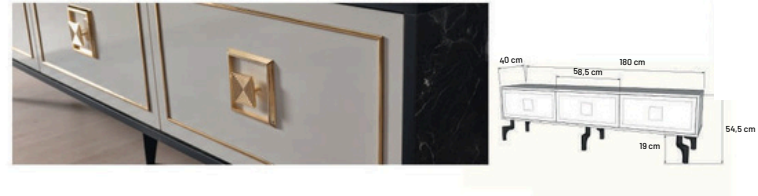

Lexus TV Ünitesi

TV ÜNİTESİ

Libero TV Ünitesi

TV ÜNİTESİ

Zen TV Ünitesi

TV ÜNİTESİ

Punto TV Ünitesi

TV ÜNİTESİ