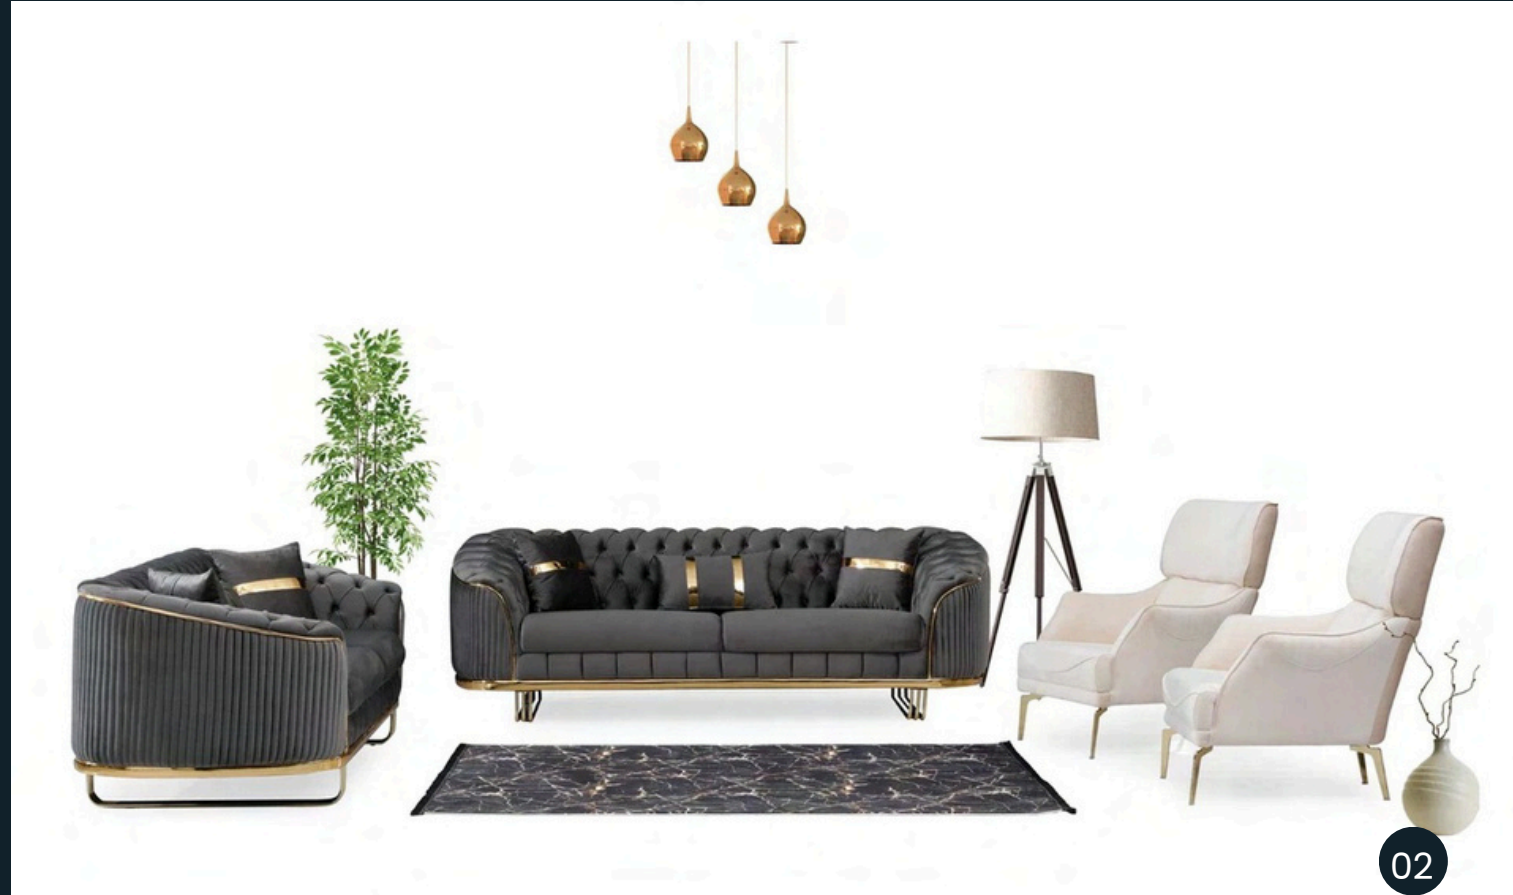

E/D 72cm B/W 74cm Y/H 71cm

Dubai

Lotus

En güzel anların, kahkahaların biriktiği oturma odası, evin diğer odalarına göre daha fazla vakit geçirdiğiniz yer. Biz de bu vakti taçlandırmak için Lotus Oturma Odası Takımı sizlere sunuyoruz.