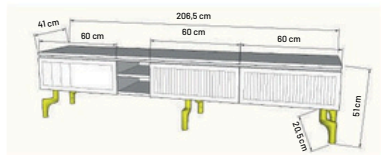

Forta TV Ünitesi