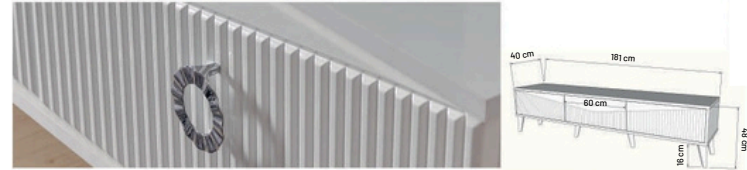

Simena TV Ünitesi