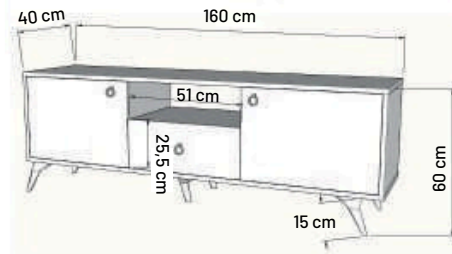

Penta Duvar Ünitesi

1.690,00₺