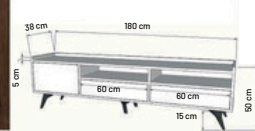

Prizma TV Ünitesi

TV ÜNİTESİ

Royal TV Ünitesi

TV ÜNİTESİ

Marbel TV Ünitesi

TV ÜNİTESİ

Vella TV Ünitesi

TV ÜNİTESİ