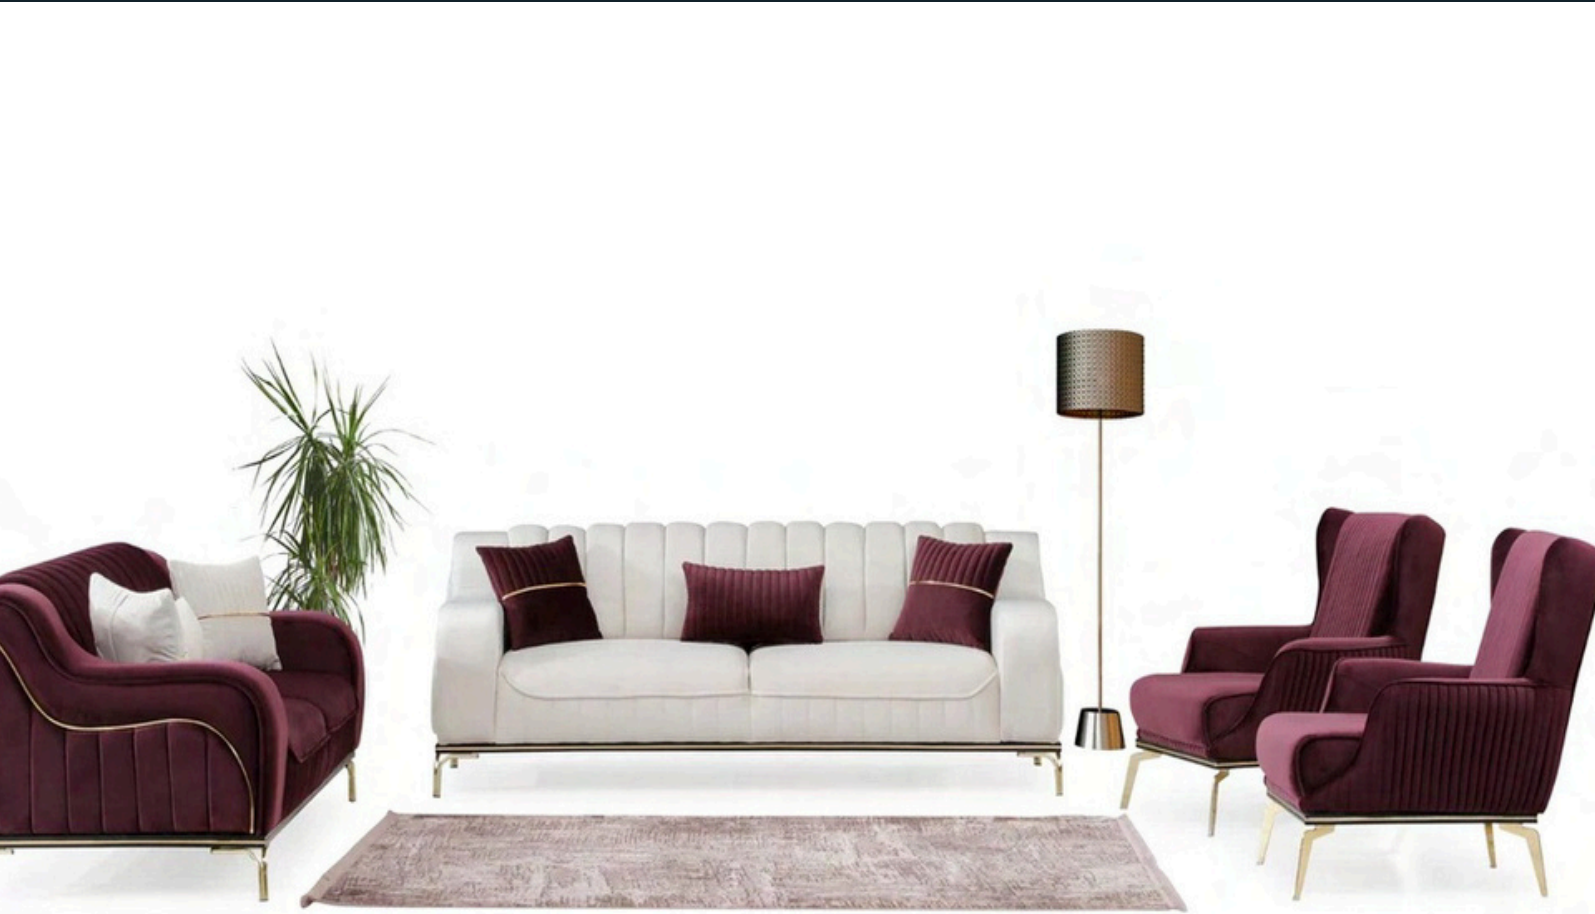

Platin Koltuk Takımı, renk seçenekleri ve geleneksel tasarımıyla yer aldığı detaylarıyla yaşam alanınızın görünümüne şıklık kazandırıyor.
Koltuk kollarındaki kapitone ve düz kapitone dikiş tasarımlarıyla dikkat çeken Platin koltuk takımı, modern ve geleneksel tarzı bir arada sunuyor.
E/D 72cm B/W 74cm Y/H 71cm

Platin