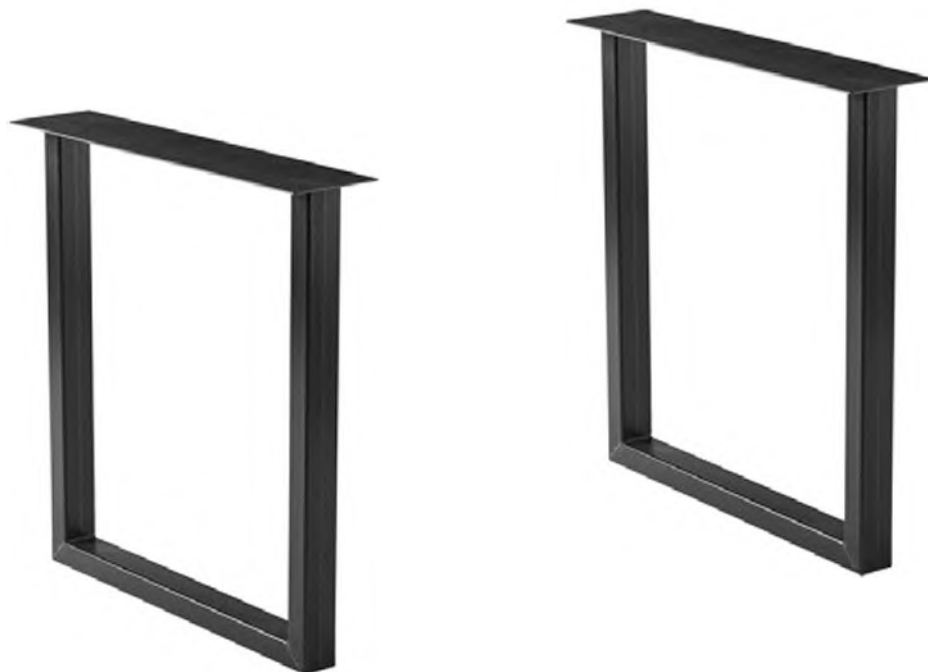

LOOP
METAL AYAK/STEEL BASE

NEW

Üst/Top 66(w)x15(d) / 71(h) cm
1 set(1 kutu) / 1 set(1 box)
432 adet/pcs
4,50 KG
540 adet/pcs

Siyah

Black