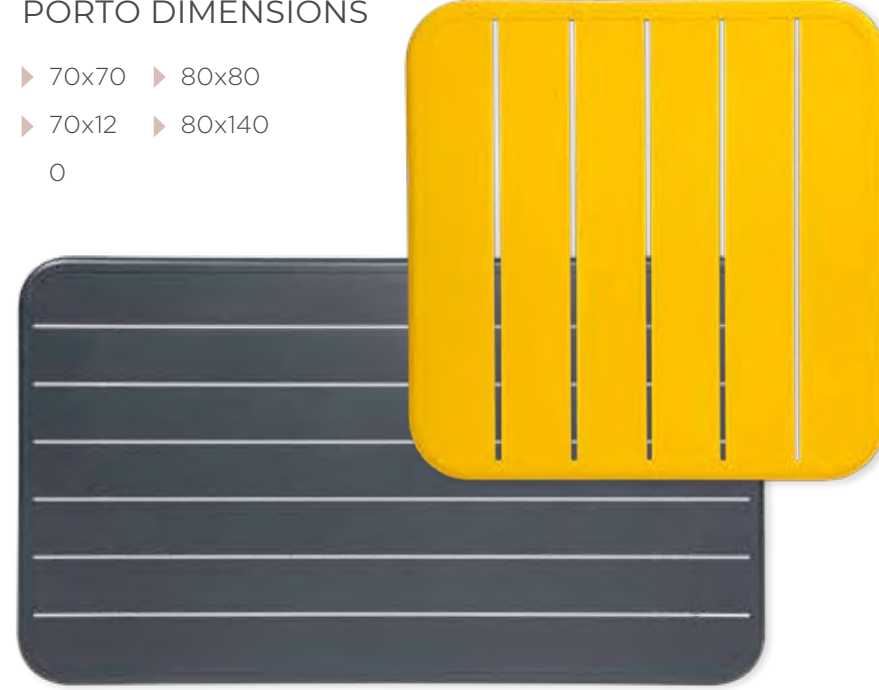

NEW

 20x40x1,5(w) / 72(h) cm
 1 set(1 kutu) 6,3 KG
 1 set(1 box) kg
 1420 adet/pcs
 1850 adet/pcs

Siyah

Black

ALÜMİNYUM TABLALARI ALUMINUM TABLE TOPS

PORTO ÖLÇÜLERİ PORTO DIMENSIONS

- ▶ 70x70 ▶ 80x80
- ▶ 70x12 ▶ 80x140
- 0