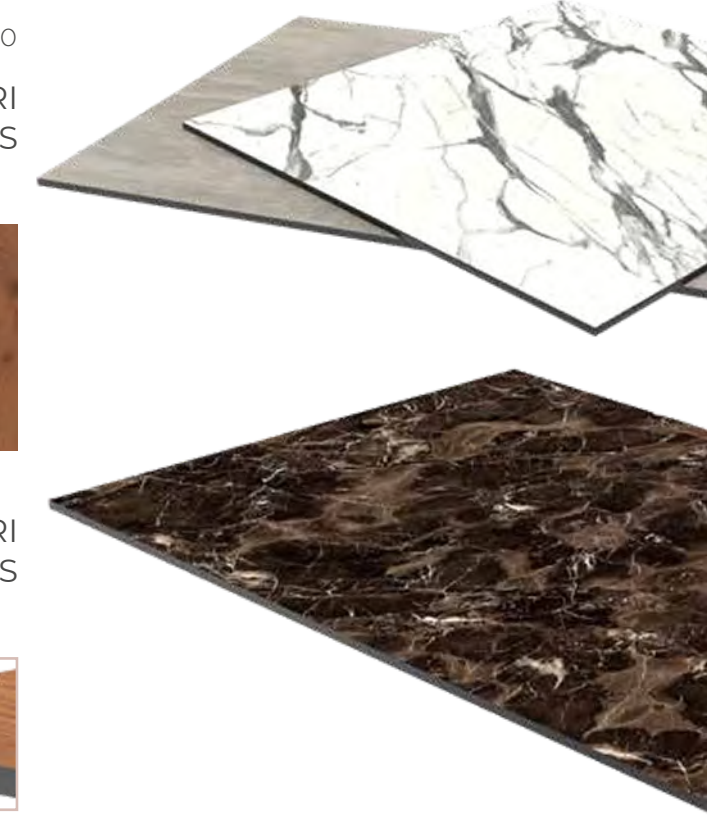

24 mm - Düz Kesim

24 mm - Plain Cutting

WERZALIT TABLALARI TABLE TOPS

MASA WERZALIT

WERZALIT ÖLÇÜLERİ WERZALIT DIMENSIONS

- ▶ Q 60 ▶ Q 70 ▶ Q 80 ▶ Q 90 ▶ 80x120
- ▶ 60x60 ▶ 70x70 ▶ 80x80 ▶ 70x120 ▶ 80x140

WERZALIT RENKLERİ WERZALIT COLORS