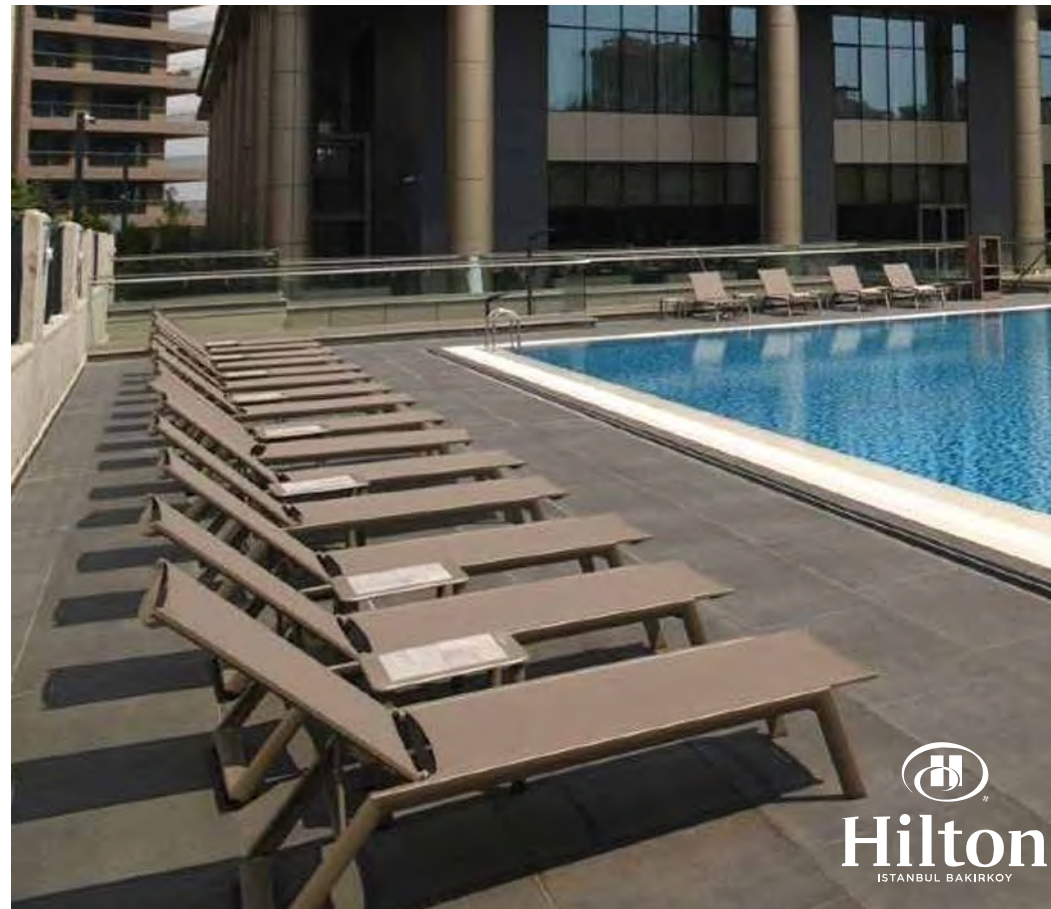

ODESSA
ŞEZLONG/SUN LOUNGER

KUMAŞ RENGI/SLING COLOR

Antrasit

Cappuccino

Anthracite

Cappuccino

Siyah

Black

Serge Ferrari

67(w)x185(d)
36(h) cm

17 9,30

17 9,30
kg
adet/pcs

40 HC
adet/pcs

Siyah

Cappuccino

Black

Cappuccino

Beyaz

White