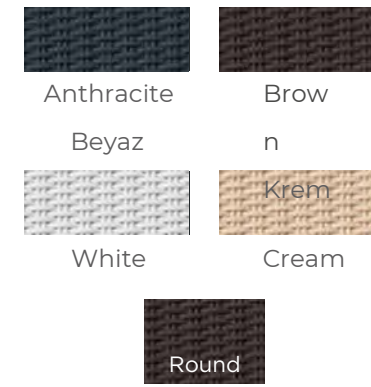

61(w)x57,5(d)
84(h) cm
22 4,50
kg/pcs kg
1166 1320
40 HC adet/pcs adet/pcs

Antrasit Kahve