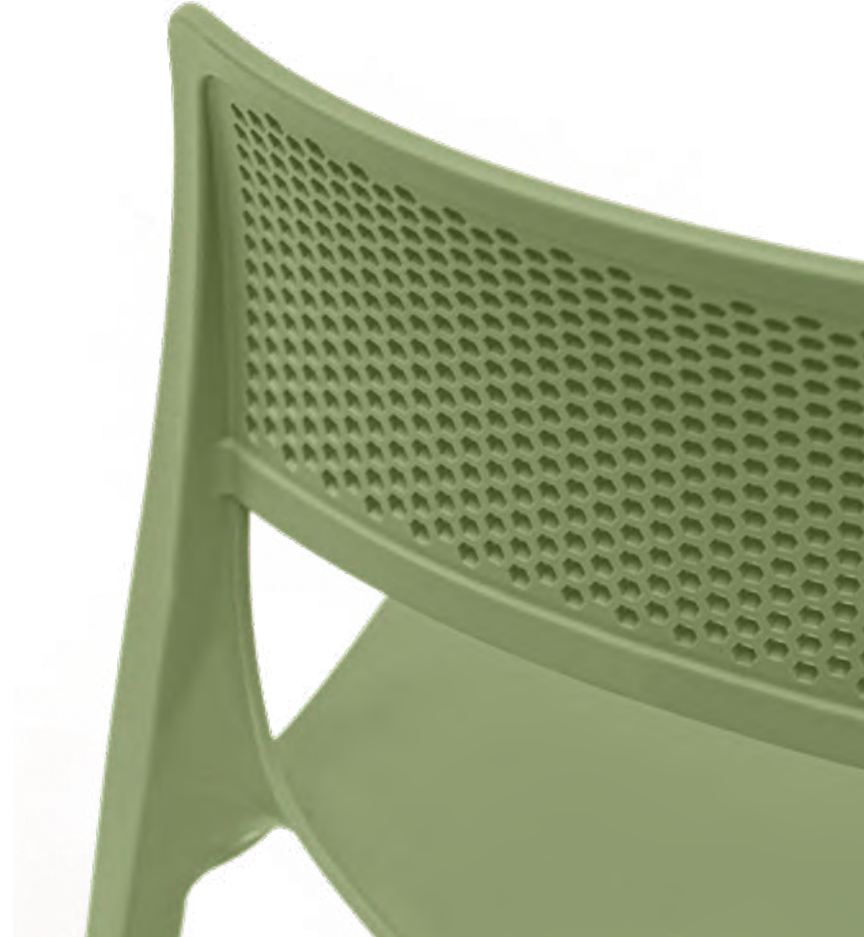

MILA
BAR SANDALYESİ/BAR STOOL

48(w)x55(d)
107(h) cm

32 5,20
KG
adet/pcs kg

960 1120
40 HC
adet/pcs adet/pcs

Antrasit Cappuccino

MILA
BAR KOLTUĞU/XL BAR STOOL

58(w)x55(d)
107(h) cm

24 5,60
KG
adet/pcs kg

840 960
40 HC
adet/pcs adet/pcs

Antrasit Cappuccino