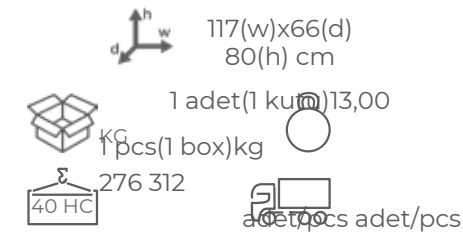

NOVA
IKILI KANEPE/2 SEATER SOFA