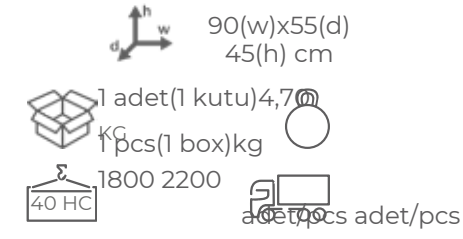

NOVA SEHPA/TABLE

Antrasit Kahve

Anthracite Brow

Beyaz Krem

White Cream

Round