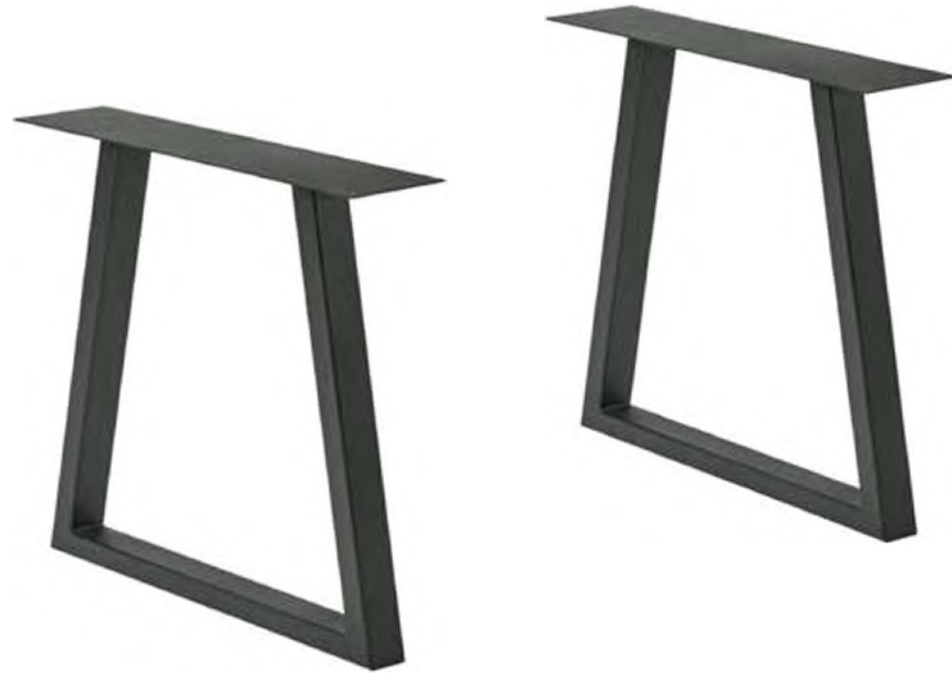

Siyah

Black

LION
ALÜMİNYUM İKİLİ AYAK/ALUMINUM DOUBLE BASE

 90(w)x50(d)
71(h) cm
 2 adet(1 kutu)14000
KÇ pcs(1 box)kg
 1850 2200
40 HC adet/pcs adet/pcs

Siyah

Black

ALEX
METAL AYAK/STEEL BASE

NEW