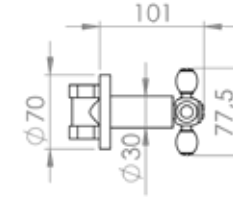

SUNGERLIK KARE

PEDALLI ÇÖP KOVA 5 LITRE

AYAKLI TEPSİ

KLENEX (DİKDÖRTGEN) PEÇ ETELİK

TAHARET MUSLUK (ANKASTRE)

TAHARET MUSLUK (SİRALLI)

BEBEK LAVABO BATARYA

BEBEK EVYE BATARYA