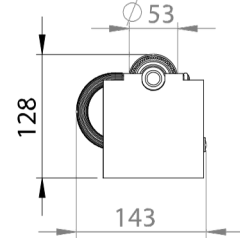

ANTİK TUVALET KAĞITLIK KAPAKLI