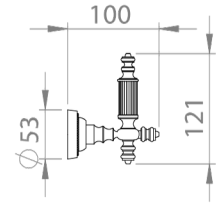

ANTİK KLOZET FIRÇA

ANTİK BORNOZ