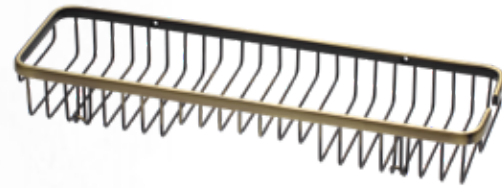

SÜNGERLİK | SÜNGERLİKLER SHOWER BASKETS

35225-005
Chrome / Krom

35225-013
Brass Oxide / Sarı Oksit

35226-030 24 K
Gold

3522-030-2 24 K
Gold

3522-030-1 24 K
Gold

Pirinç imalat / Made of brass
İngiliz Albrifin S vernik
English Albrifin S varnish