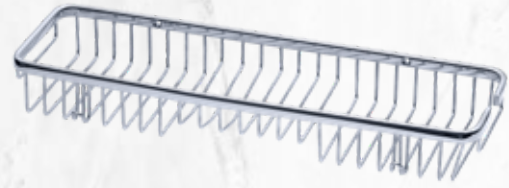

SÜNGERLİK | SÜNGERLİKLER SHOWER BASKETS

35225-005
Chrome / Krom

35225-013
Brass Oxide / Sarı Oksit

35226-030 24 K
Gold

3522-030-2 24 K
Gold

3522-030-1 24 K
Gold

Pirinç imalat / Made of brass
İngiliz Albrifin S vernik
English Albrifin S varnish