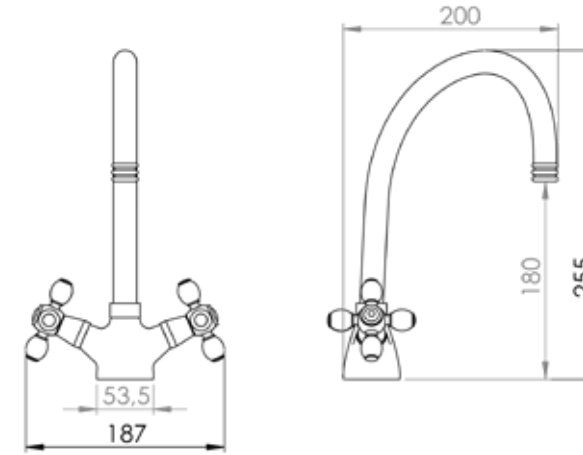

SUNGERLIK KARE

PEDALLI ÇÖP KOVA 5 LITRE

AYAKLI TEPSİ

KLENEX (DİKDÖRTGEN) PEÇ ETELİK

TAHARET MUSLUK (ANKASTRE)

TAHARET MUSLUK (SİRALLI)

BEBEK LAVABO BATARYA

BEBEK EVYE BATARYA