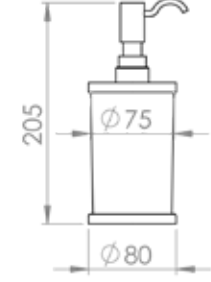

S.Ü. SIVI SABUNLUK