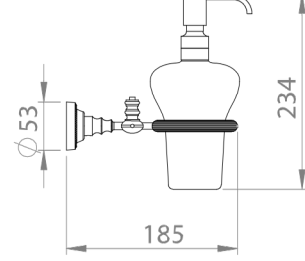

BATARYA

Pirinç imalat / Made of brass
İngiliz Albrifin S vernik
English Albrifin S varnish

VISTA D'ORO VISTA D'ORO VISTA D'ORO VISTA D'ORO

DUVARA MONTE BANYO AKSESUARLARI (ANTİK)

ANTİK KURU SABUNLUK

ANTİK SIVI SABUNLUK