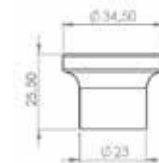

DALGALI YARIM AY KULP

Yarım Ay Kulp Serisi
Half Moon Handle Serie

Sahinoglu
design

Pirinç imalat / Made of brass
İngiliz Albrifin S vernik
English Albrifin S varnish

R
10
CM
15
CM
20
CM
25
CM
30
CM
30
CM

30
mm
50
mm

96 mm - 126 mm -160 mm

74

www.rosehantrade.com

Sahinoglu
design

NOVA YARIM AY KULP

Yarım Ay Kulp Serisi
Half Moon Handle Serie

30
mm
50
mm

96 mm - 126 mm -160 mm

R
10
CM
15
CM
20
CM
25
CM
30
CM
30
CM

Pirinç imalat / Made of brass
İngiliz Albrifin S vernik
English Albrifin S varnish

75