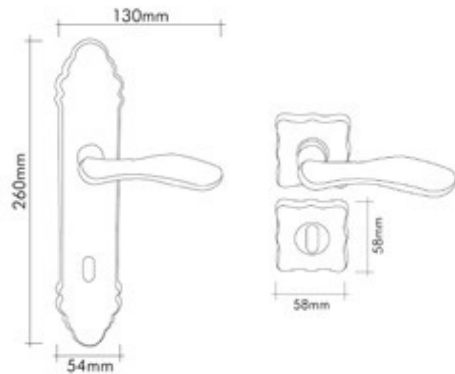

Sahinoğlu
design

LALEZAR kapı kolları ve Çekme kollar Italian design

Kapı kolları ve Çekme kollar
Door handle and Pull Handle

10265-013
Brass Oxide / Sarı Oksit

Pirinç imalat / Made of brass
İngiliz Albrifin S vernik
English Albrifin S varnish