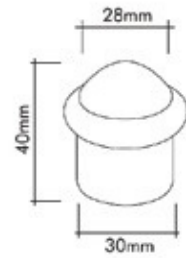

STOPPER yer tamponları

Yer
Tamponları
Floor Stoppers

Pirinç imalat / Made of brass
İngiliz Albrifin S vernik
English Albrifin S varnish

SWAROVSKI yer tamponları

Yer
Tamponları
Floor Stoppers

Pirinç imalat / Made of brass
İngiliz Albrifin S vernik
English Albrifin S varnish