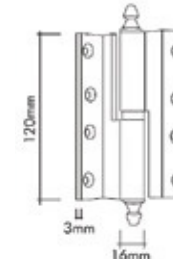

Sahinoglu
design

NAKIŞLI menteşeler

Menteşeler
Embroidered Lift- Off
and Crank Hinges

1633-003-2111-1
Gold Color / Altın Rengi

1633-031-1211
24 K Gold

1633-013-2111-1
Brass Oxide / Sari Oksit

1633-003-1111-2
Gold Color / Altın Rengi