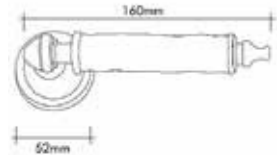

Pirinç imalat / Made of brass
İngiliz Albrifin S vernik
English Albrifin S varnish