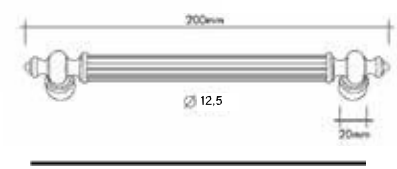

96-128-160-192

Sahinoglu
design