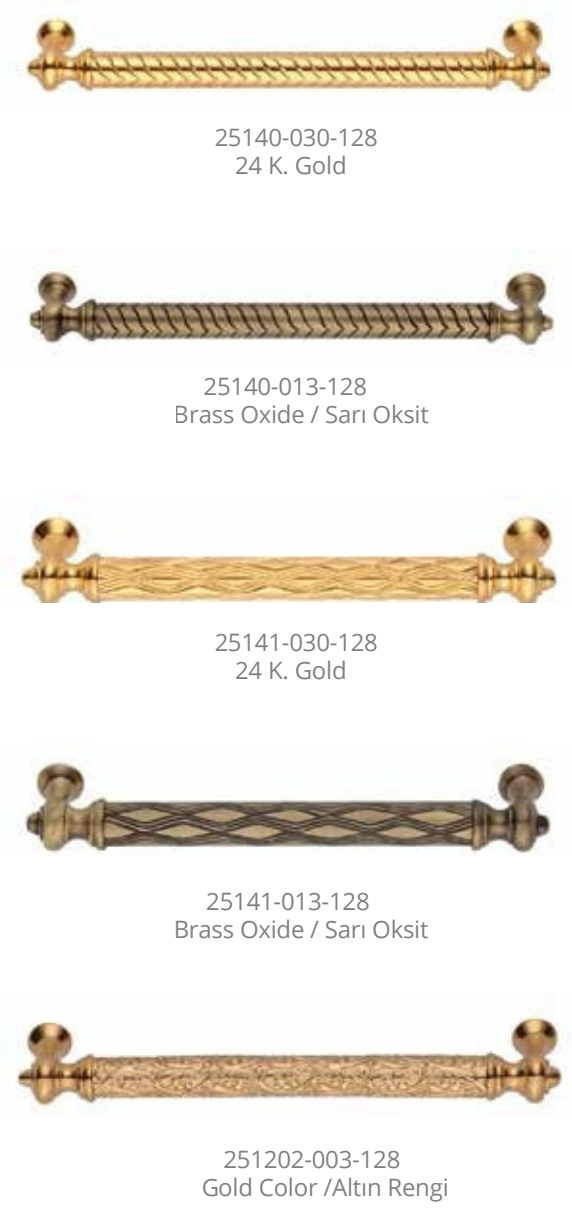

ANTİK

ANTİK DESENLİ MOBİLYA KULP

Çekme Kulplar ve Aksesuarlar
Drawer handle and
Accessories

Sahinoglu
design

25140-030-128
24 K. Gold

25140-013-128
Brass Oxide / Sarı Oksit

25141-030-128
24 K. Gold

25141-013-128
Brass Oxide / Sarı Oksit

251202-003-128
Gold Color /Altın Rengi

Pirinç imalat / Made of brass
İngiliz Albrifin S vernik
English Albrifin S varnish

Sahinoglu
design