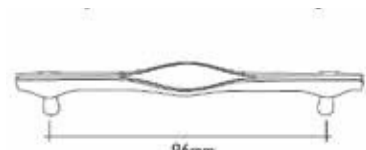

Pirinç imalat / Made of brass
İngiliz Albrifin S vernik
English Albrifin S varnish

96mm
128mm
160mm
192mm36mm
17mm
11mm25111-013-128
Brass Oxide / Sarı Oksit25111-055-128
Chrome Oxide / Krom Oksit25111-3135-128
Rustik 24 K. Gold
Rustik 24 Ayar Altın07111-013
Brass Oxide / Sarı Oksit07111-005
Chrome / Krom07111-030
24 K. Gold