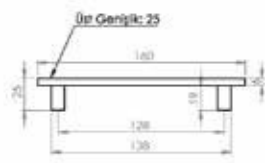

R
10
CM
15
CM
20
CM
25
CM
30
CM
30
CM

30
mm
50
mm

96 mm - 126 mm -160 mm

74

www.rosehantrade.com

Sahinoglu
design

NOVA YARIM AY KULP

Yarım Ay Kulp Serisi
Half Moon Handle Serie