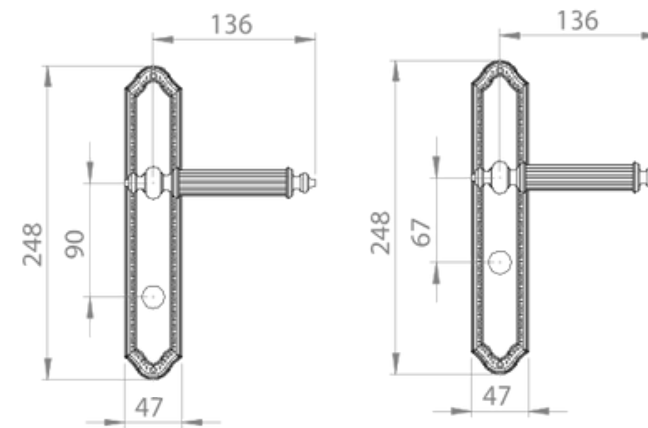

TEKNİK TECHNICAL

TEKNİK ÖZELLİKLER

ANTİK YUVARLAK ROZ. KOL
ANTİK ROSETTE DOOR HANDLE

ANTİK AYNALI KAPI KOLU
ANTİK DOOR HANDLE-PLATED

WC

SELK KARE ROZ. KAPI KOLU
SELK SQUARE ROSETTE DOOR HANDLE