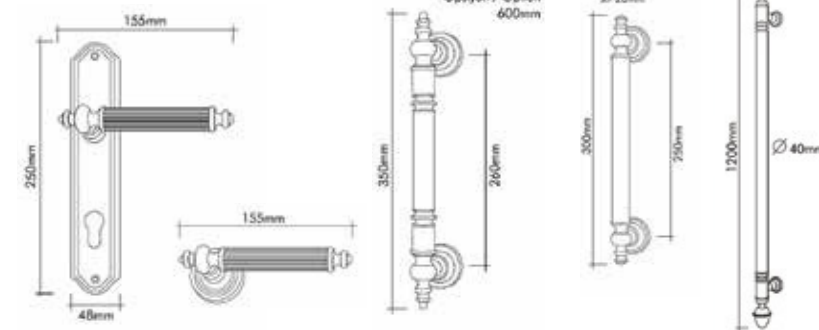

Sahinoğlu
design

ANTİK kapı kolları

Kapı kolları ve Çekme kollar
Door handle and Pull Handle

Pirinç imalat / Made of brass
İngiliz Albrifin S vernik
English Albrifin S varnish

ANTİK kapı kollARI

Kapı kolları ve Çekme kollar
Door handle and Pull Handle