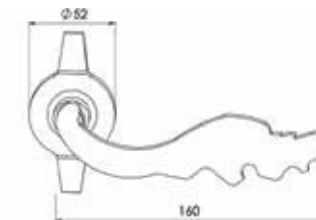

Pirinç imalat / Made of brass
İngiliz Albrifin S vernik
English Albrifin S varnish

GRAPPE