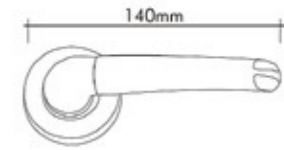

ROZETLİ **RUSTİK** kapı kolLARI | Kapı kolları ve Çekme kollar
Door handle and Pull Handle

0218-013 Brass Oxide / Sarı Oksit

0218-015 Antique Silver / Antik gümüş

0218-030 24 K Gold

Pirinç imalat / Made of brass
İngiliz Albrifin S vernik
English Albrifin S varnish