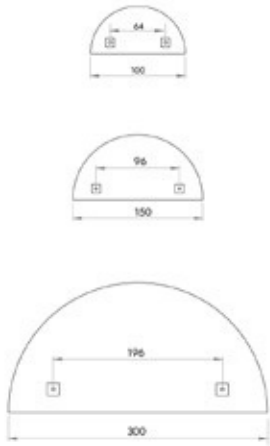

30
mm
50
mm

96 mm - 126 mm - 160 mm

WAVE WAVE WAVE

DALGALI YARIM AY KULP

Yarım Ay Kulp Serisi
Half Moon Handle Serie

Sahinoglu
design

07602-005-
R10 Chrome /
Krom

07602-005-
R10 Chrome /
Krom