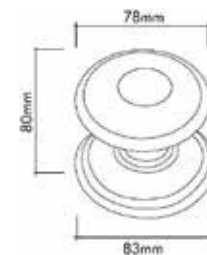

Sahinoglu
design

SEFA KAPI TOPLARI

Toplar ve Aksesuarlar
Knobs and Accessories

0502-012
Copper Oxide / Bakır Oksit

0502-014
Gold Oxide / Altın Oksit

0502-006
Satin Silver / Saten Gümüş

Pirinç imalat / Made of brass
İngiliz Albrifin S vernik
English Albrifin S varnish