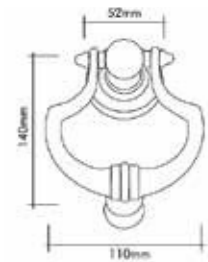

Pirinç imalat / Made of brass
İngiliz Albrifin S vernik
English Albrifin S varnish