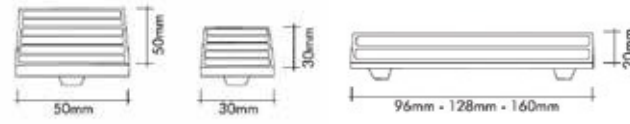

KRISTAL **ROSA** MOBİLYA KULP | Düğme ve Çekmece Kulpları
Cabinet and Drawer Handles

Sahinoğlu
design

0778-520-2
Chrome / Krom

0778-3020-2
24 K Gold

2578-520-128
Chrome /
Krom

2578-3020-128
24 K Gold

Pirinç imalat / Made of brass
İngiliz Albrifin S vernik
English Albrifin S varnish