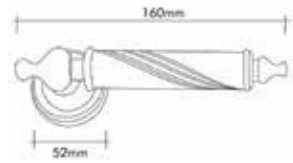

www.rosehantrade.com

BURGU kapı kolları

Kapı kolları ve Çekme kollar
Door handle and Pull Handle

Sahinoglu
design

02140-005
Chrome / Krom

02140-030 24 K
Gold

Pirinç imalat / Made of brass
İngiliz Albrifin S vernik
English Albrifin S varnish