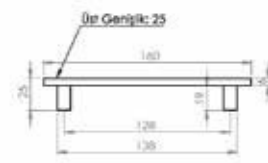

30
mm
50
mm

96 mm - 126 mm - 160 mm

WAVE WAVE WAVE

DALGALI YARIM AY KULP

Yarım Ay Kulp Serisi
Half Moon Handle Serie

Sahinoglu
design

07602-005-
R10 Chrome /
Krom

07602-005-
R10 Chrome /
Krom