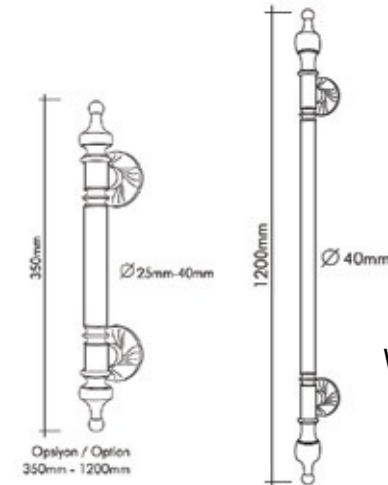

Pirinç imalat / Made of brass
İngiliz Albrifin S vernik
English Albrifin S varnish

www.rosehantrade.com

RÖLYEF