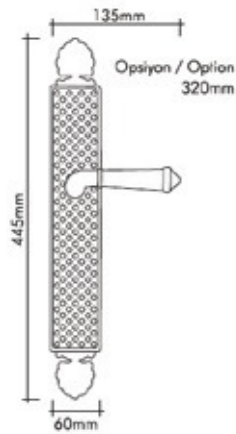

PALACE kapı kolları

Kapı kolları ve Çekme kollar
Door handle and Pull Handle

1633-031-2111
24 K Gold / 24 Ayar Altın

10160-031
24 K Gold / 24 Ayar Altın

02160-031
24 K Gold / 24 Ayar Altın

Pirinç imalat / Made of brass
İngiliz Albrifin S vernik
English Albrifin S varnish