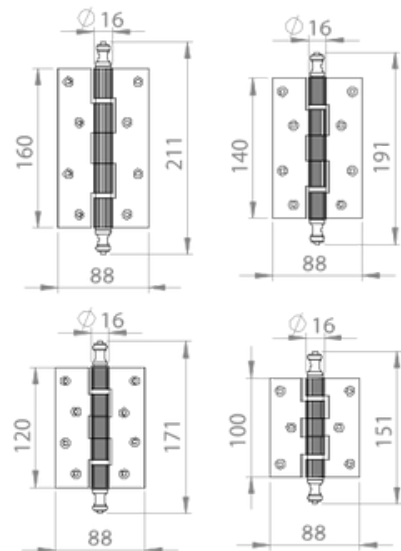

TEKNİK TECHNICAL

TEKNİK ÖZELLİKLER

MAJOR MENTEŞE-UNIVERSAL
MAJOR HINGE-UNIVERSAL

MONDEO MENTEŞE UNIVERSAL
MONDEO HINGE-UNIVERSAL

ANTİK MENTEŞE UNIVERSAL
ANTİK HINGE-UNIVERSAL

ANTİK YUVARLAK ROZ. KOL
ANTİK ROSETTE DOOR HANDLE