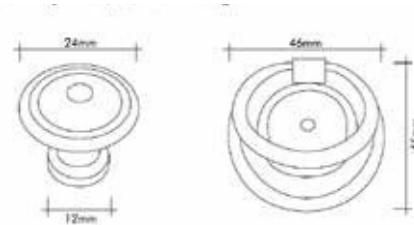

07160-003 Gold Color / Altın Rengi