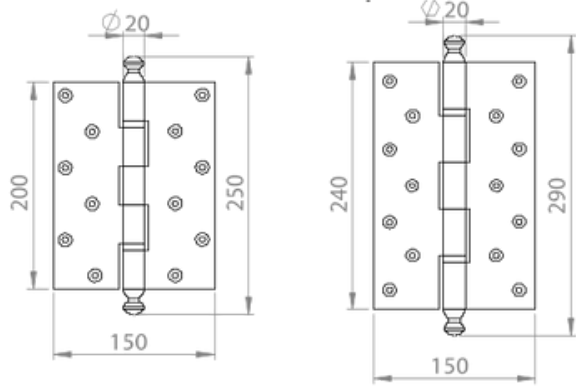

TEKNİK TECHNICAL

TEKNİK ÖZELLİKLER

MAJOR MENTEŞE-UNIVERSAL
MAJOR HINGE-UNIVERSAL

MONDEO MENTEŞE UNIVERSAL
MONDEO HINGE-UNIVERSAL

ANTİK MENTEŞE UNIVERSAL
ANTİK HINGE-UNIVERSAL

ANTİK YUVARLAK ROZ. KOL
ANTİK ROSETTE DOOR HANDLE