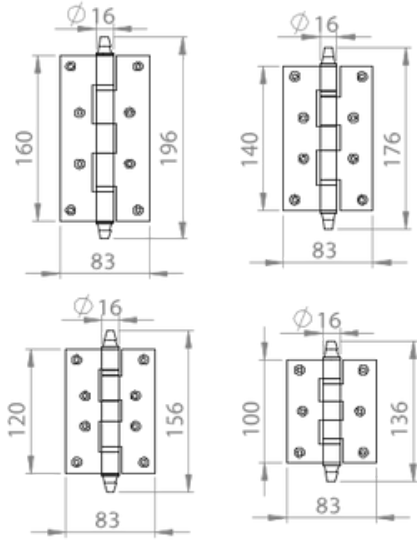

TEKNİK TECHNICAL

TEKNİK ÖZELLİKLER

MAJOR MENTEŞE-UNIVERSAL
MAJOR HINGE-UNIVERSAL

MONDEO MENTEŞE UNIVERSAL
MONDEO HINGE-UNIVERSAL

ANTİK MENTEŞE UNIVERSAL
ANTİK HINGE-UNIVERSAL

ANTİK YUVARLAK ROZ. KOL
ANTİK ROSETTE DOOR HANDLE