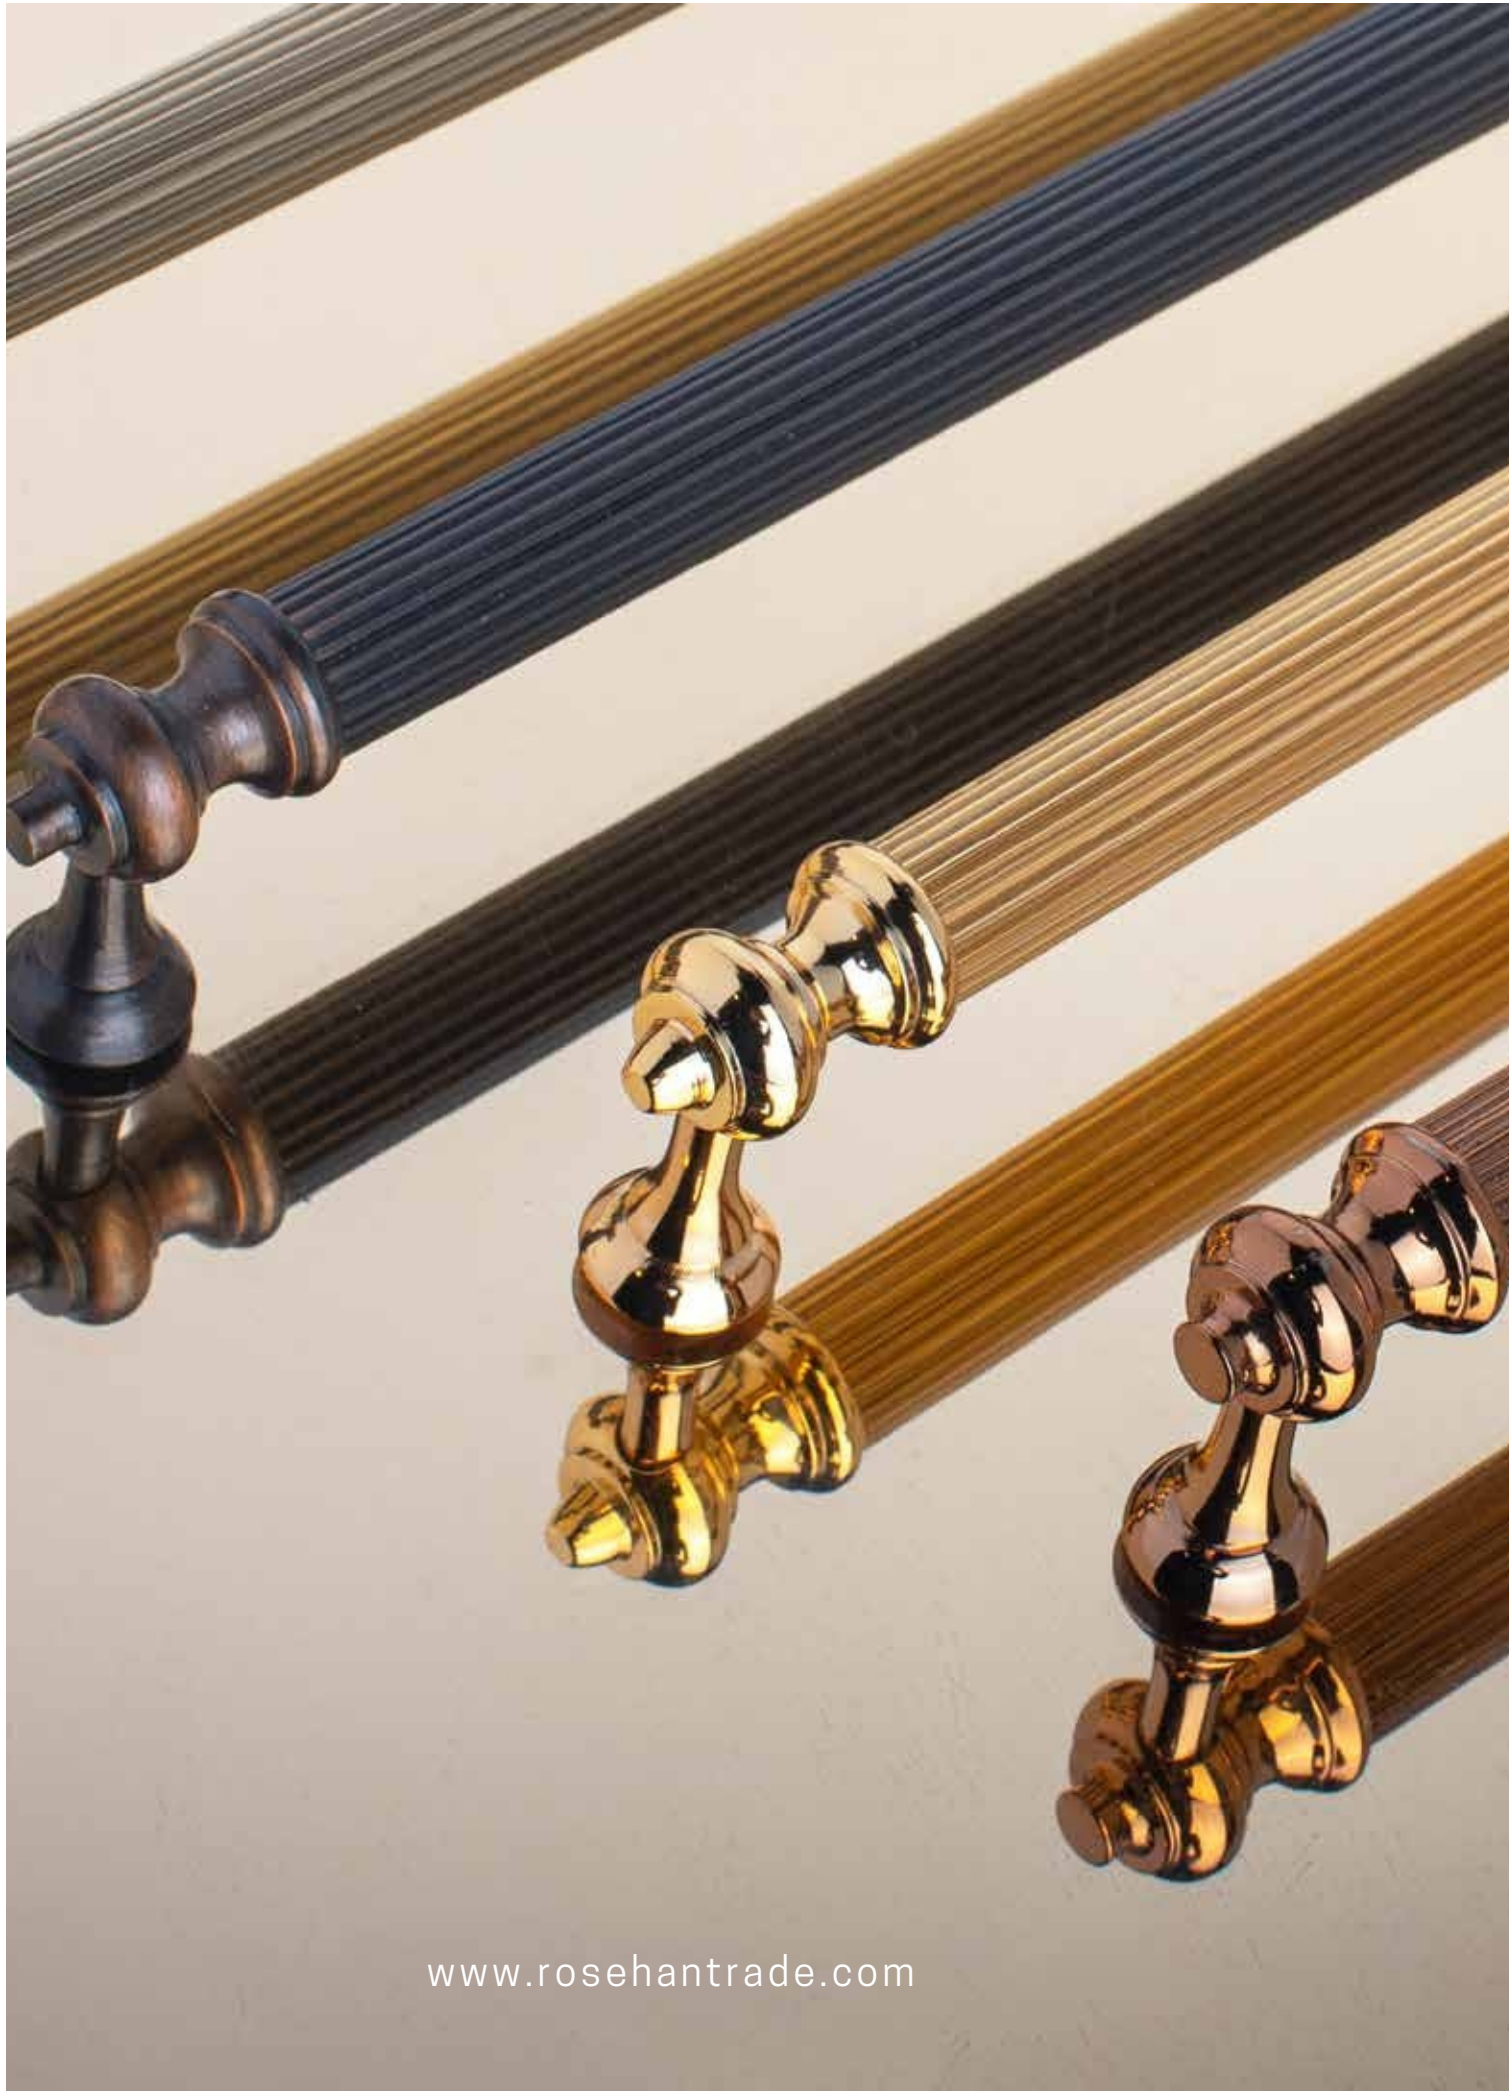

25601-013-128
Brass Oxide / Sarı Oksit

07601-013
Brass Oxide / Sarı Oksit

30
mm
50
mm

96 mm - 126 mm -160 mm

R
10
CM
15
CM
20
CM
25
CM
30
CM

77

Pirinç imalat / Made of brass
İngiliz Albrifin S vernik
English Albrifin S varnish