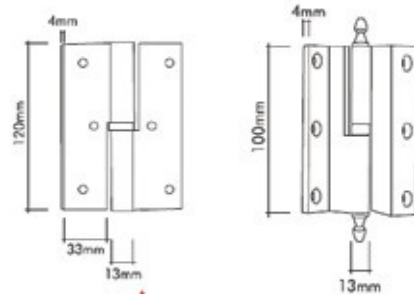

1628-013-2111U
Brass Oxide / Sarı Oksit