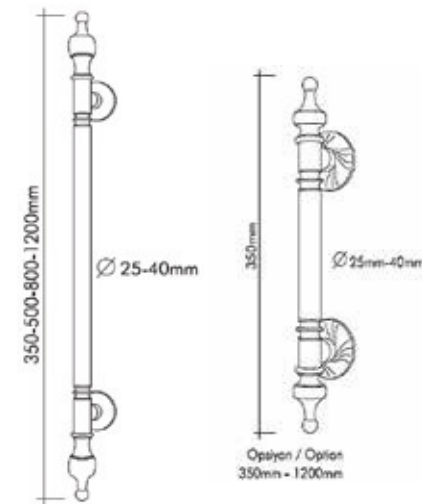

Pirinç imalat / Made of brass
İngiliz Albrifin S vernik
English Albrifin S varnish