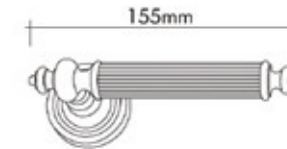

1012E-001-25-35
Brass / Pirinç

Sahinoglu
design

ANTİK kapı koLLARI | Rozetli Kapı Kolları Rosette Door Handle

0212-005
Chrome / Krom

0212-008 Bronze

0212-016 Platin

0212-090
Black / Siyah

Pirinç imalat / Made of brass
İngiliz Albrifin S vernik
English Albrifin S varnish