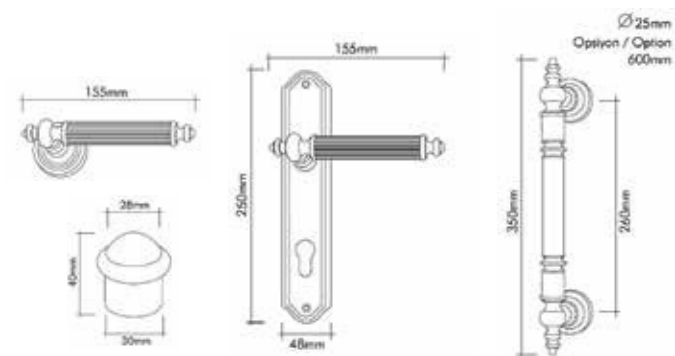

Sahinoğlu
design

ANTİK kapı kolları

Kapı kolları ve Çekme kollar
Door handle and Pull Handle

Pirinç imalat / Made of brass
İngiliz Albrifin S vernik
English Albrifin S varnish

ANTİK kapı kollARI

Kapı kolları ve Çekme kollar
Door handle and Pull Handle