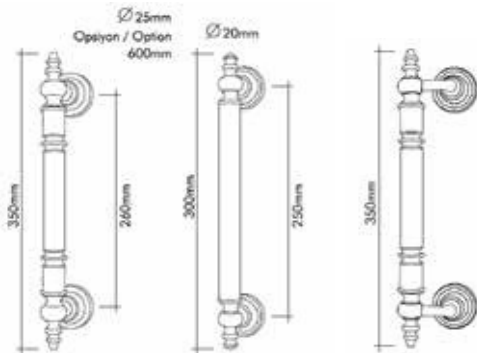

1012-005-25-
50 Chrome /
Krom