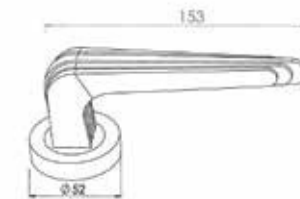

Pirinç imalat / Made of brass
İngiliz Albrifin S vernik
English Albrifin S varnish