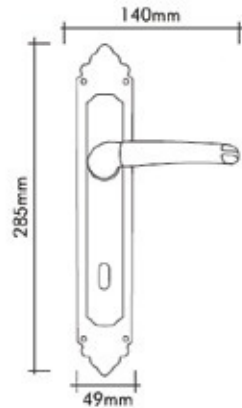

AYNALI **RUSTİK** kapı kolLARI | Kapı kolları ve Çekme kollar
Door handle and Pull Handle

0118-030 24 K Gold

0118-013 Brass Oxide / Sarı Oksit

0118-015 Antique Silver / Antik gümüş

Pirinç imalat / Made of brass
İngiliz Albrifin S vernik
English Albrifin S varnish