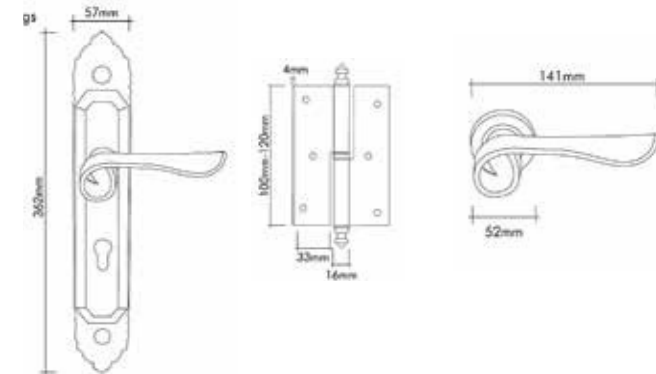

Pirinç imalat / Made of
brass İngiliz Albrifin S
vernük
English Albrifin S varnish