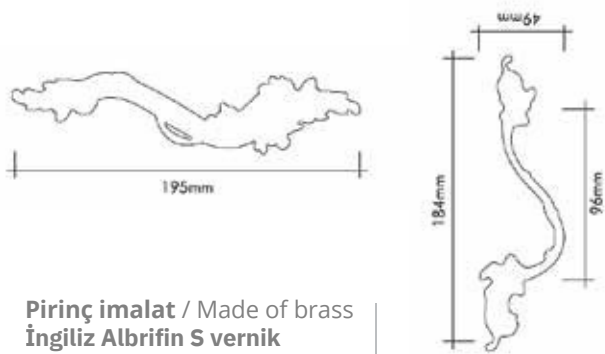

25168-3135-128L
Rustic 24 K. Gold
Rustik 24 Ayar Altın

Pirinç imalat / Made of brass
İngiliz Albrifin S vernik
English Albrifin S varnish

KLASİK MOBİLYA KULP

Cekme Kulplar ve Aksesuarlar
Drawer handle and
Accessories