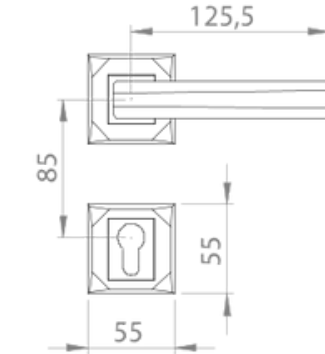

ODA TİP / KEY HOLE

YALE TİP / CYLINDRICAL TYPE

WC

TEKNİK TECHNICAL

ANTİK ÇEKME KOL ÇAP: 40 MM / ANTİK PULL
HANDLE DIAMETER: 40 MM

RÖLYEF ÇEKME KOL ÇAP: 40 MM / RÖLYEF PULL
HANDLE DIAMETER: 40 MM

ANTİK ÇEKME KULP ÇAP: 12,5 MM / ANTİK
DRAWER HANDLE DIAMETER: 12,5 MM