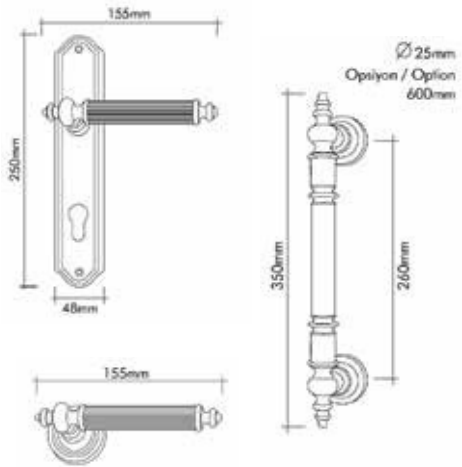

Pirinç imalat / Made of brass
İngiliz Albrifin S vernik
English Albrifin S varnish