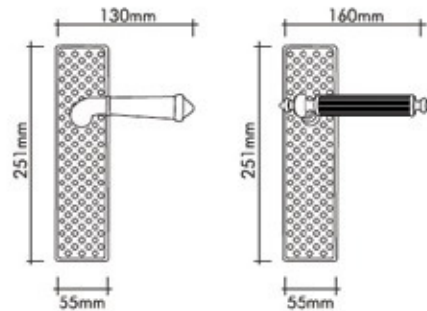

01160-120-013
Brass Oxide / Sarı Oksit