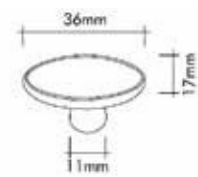

Pirinç imalat / Made of brass
İngiliz Albrifin S vernik
English Albrifin S varnish

96mm
128mm
160mm
192mm36mm
17mm
11mm25111-013-128
Brass Oxide / Sarı Oksit25111-055-128
Chrome Oxide / Krom Oksit25111-3135-128
Rustik 24 K. Gold
Rustik 24 Ayar Altın07111-013
Brass Oxide / Sarı Oksit07111-005
Chrome / Krom07111-030
24 K. Gold