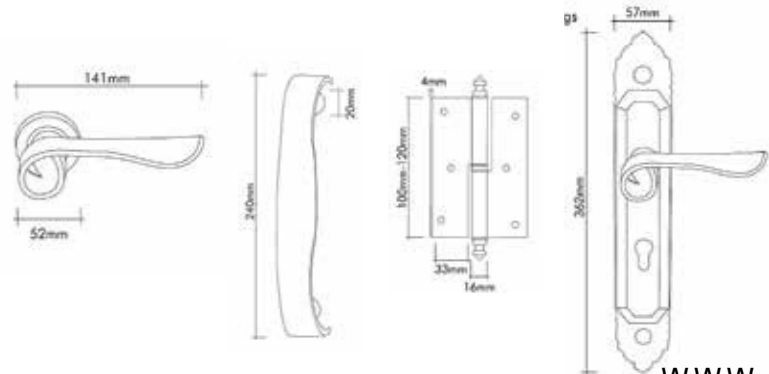

www.rosehantrade.com

2023-2024

CATALOG

CONHIGLIA kapı kolları

Kapı kolları ve Çekme kollar
Door handle and Pull Handle

Italian
design

Pirinç imalat / Made of
brass İngiliz Albrifin S
vernük
English Albrifin S varnish