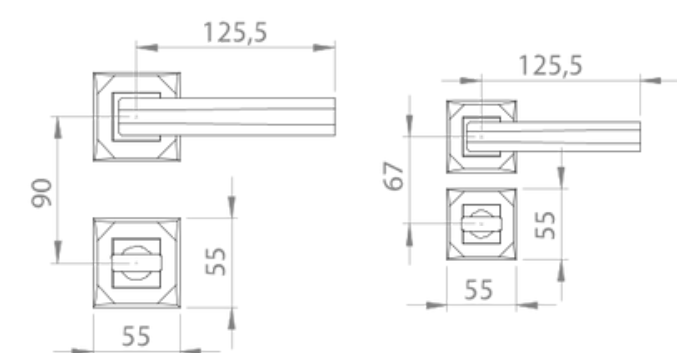

ODA TİP / KEY HOLE

YALE TİP / CYLINDRICAL TYPE

WC

TEKNİK TECHNICAL

ANTİK ÇEKME KOL ÇAP: 40 MM / ANTİK PULL
HANDLE DIAMETER: 40 MM

RÖLYEF ÇEKME KOL ÇAP: 40 MM / RÖLYEF PULL
HANDLE DIAMETER: 40 MM

ANTİK ÇEKME KULP ÇAP: 12,5 MM / ANTİK
DRAWER HANDLE DIAMETER: 12,5 MM