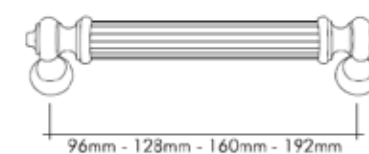

Pirinç imalat / Made of brass
İngiliz Albrifin S vernik
English Albrifin S varnish

ANTİK

ANTİK DESENLİ MOBİLYA KULP

Çekme Kulplar ve Aksesuarlar
Drawer handle and
Accessories

Sahinoglu
design

25140-030-128
24 K. Gold