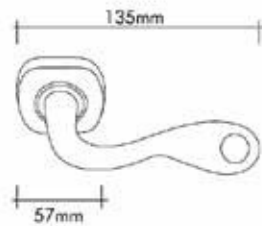

BOCCOLO kapı kolları

Rozetli Kapı Kolları
Rosette Door Handle

Italian
design

BOCCOLO

02111-3135Y
Rustic 24 K Gold

02111-013Y
Brass Oxide / Sarı Oksit

Pirinç imalat / Made of brass
İngiliz Albrifin S vernik
English Albrifin S varnish