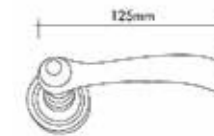

Pirinç imalat / Made of brass
İngiliz Albrifin S vernik
English Albrifin S varnish

SEFA