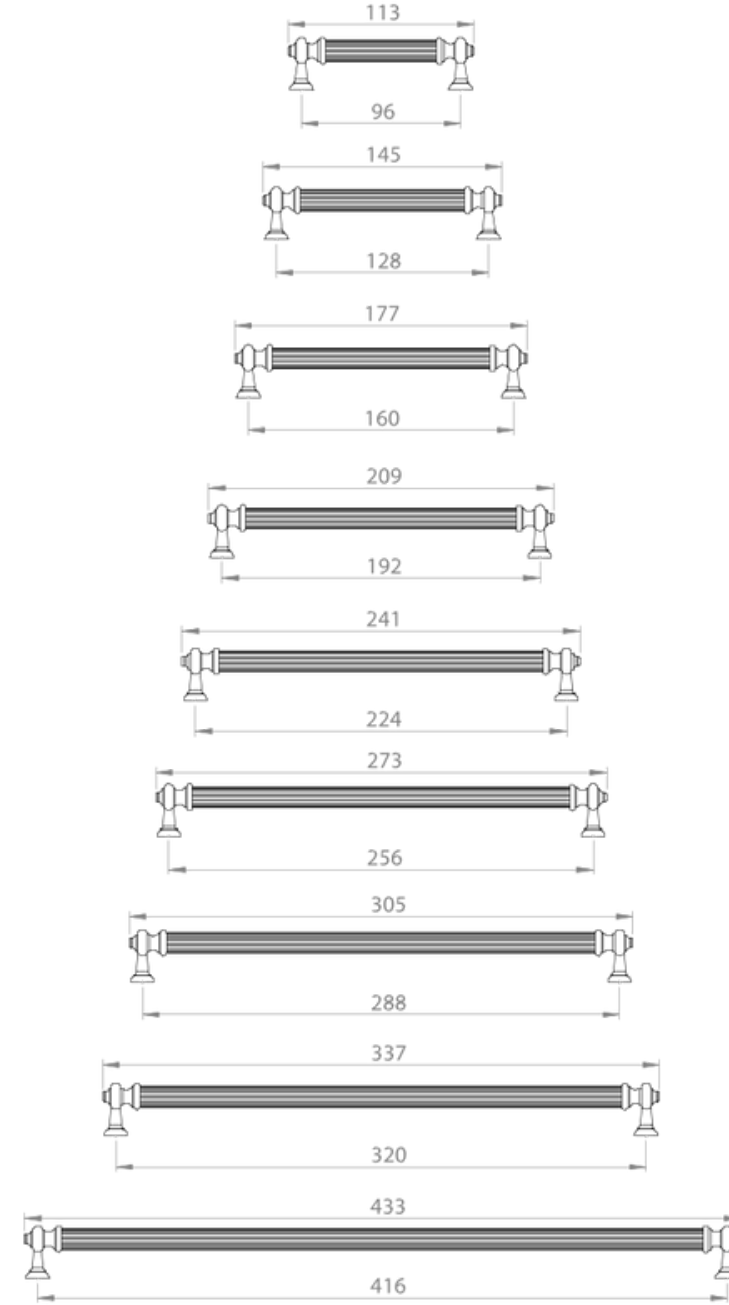

TEKNİK ÖZELLİKLER

ANTİK ÇEKME KOL ÇAP: 20 MM / ANTİK PULL
HANDLE DIAMETER: 20 MM

ANTİK ÇEKME KOL ÇAP: 25 MM / ANTİK PULL
HANDLE DIAMETER: 25 MM

www.rosehantrade.com

2023-2024

CATALOG