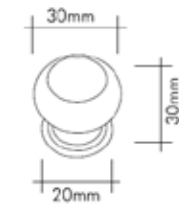

Pirinç imalat / Made of brass
İngiliz Albrifin S vernik
English Albrifin S varnish

ANTİK

ANTİK DESENLİ MOBİLYA KULP

Çekme Kulplar ve Aksesuarlar
Drawer handle and
Accessories

Sahinoglu
design

25140-030-128
24 K. Gold