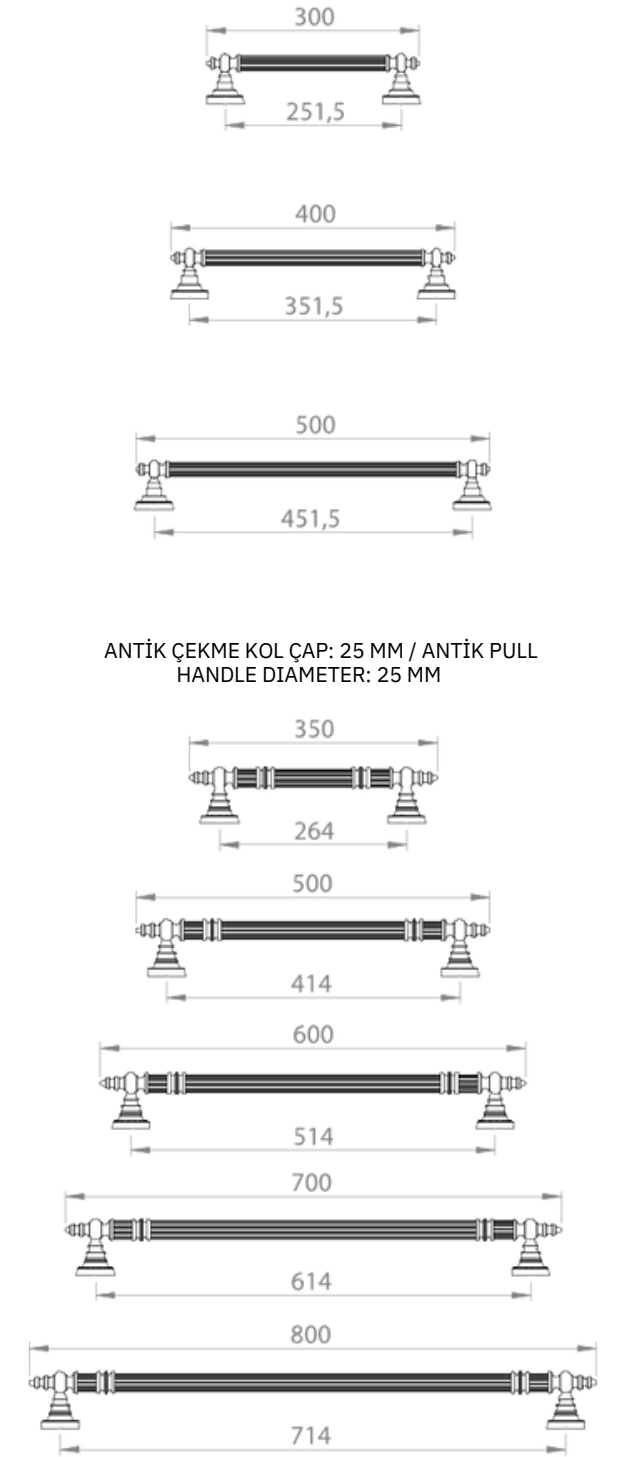

TEKNİK ÖZELLİKLER

ANTİK ÇEKME KOL ÇAP: 20 MM / ANTİK PULL
HANDLE DIAMETER: 20 MM

ANTİK ÇEKME KOL ÇAP: 25 MM / ANTİK PULL
HANDLE DIAMETER: 25 MM

www.rosehantrade.com

2023-2024

CATALOG