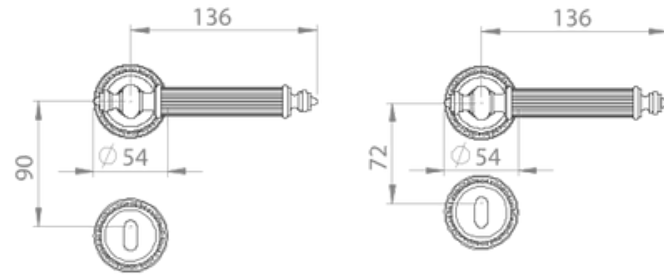

ANTİK YUVARLAK ROZ. KOL
ANTİK ROSETTE DOOR HANDLE

ODA TİP / KEY HOLE