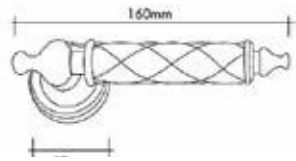

Pirinç imalat / Made of brass
İngiliz Albrifin S vernik
English Albrifin S varnish