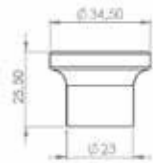

30
mm
50
mm

96 mm - 126 mm - 160 mm

WAVE WAVE WAVE

DALGALI YARIM AY KULP

Yarım Ay Kulp Serisi
Half Moon Handle Serie

Sahinoglu
design

07602-005-
R10 Chrome /
Krom

07602-005-
R10 Chrome /
Krom