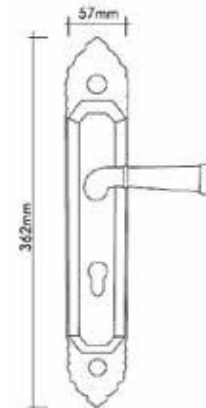

Pirinç imalat / Made of
brass İngiliz Albrifin S
vernük
English Albrifin S varnish