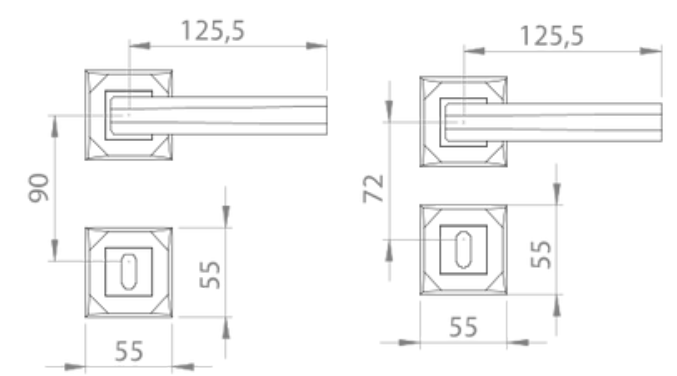

ODA TİP / KEY HOLE

YALE TİP / CYLINDRICAL TYPE

WC

TEKNİK TECHNICAL

ANTİK ÇEKME KOL ÇAP: 40 MM / ANTİK PULL
HANDLE DIAMETER: 40 MM

RÖLYEF ÇEKME KOL ÇAP: 40 MM / RÖLYEF PULL
HANDLE DIAMETER: 40 MM

ANTİK ÇEKME KULP ÇAP: 12,5 MM / ANTİK
DRAWER HANDLE DIAMETER: 12,5 MM