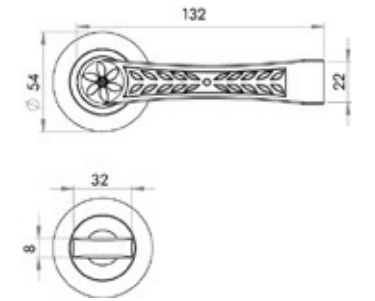

Pirinç imalat / Made of brass
İngiliz Albrifin S vernik
English Albrifin S varnish