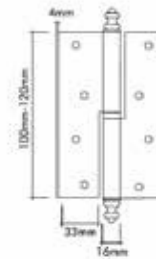

Sahinoglu
design

NAKIŞLI menteşeler

Menteşeler
Embroidered Lift- Off
and Crank Hinges

1633-003-2111-1
Gold Color / Altın Rengi

1633-031-1211
24 K Gold

1633-013-2111-1
Brass Oxide / Sari Oksit

1633-003-1111-2
Gold Color / Altın Rengi