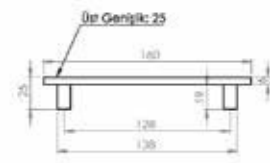

25601-013-128
Brass Oxide / Sarı Oksit

07601-013
Brass Oxide / Sarı Oksit

30
mm
50
mm

96 mm - 126 mm -160 mm

R
10
CM
15
CM
20
CM
25
CM
30
CM

77

Pirinç imalat / Made of brass
İngiliz Albrifin S vernik
English Albrifin S varnish