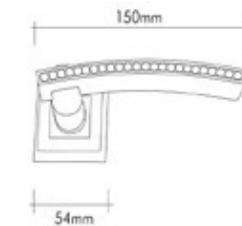

Sahinoğlu
design

ALMARA kapı kolLARI

Kapı kolları ve Çekme kollar
Door handle and Pull Handle

2271-030 24 K
Gold

2271-056
Chrome-Satin silver
Krom-Saten Gümüş

Pirinç imalat / Made of brass
İngiliz Albrifin S vernik
English Albrifin S varnish