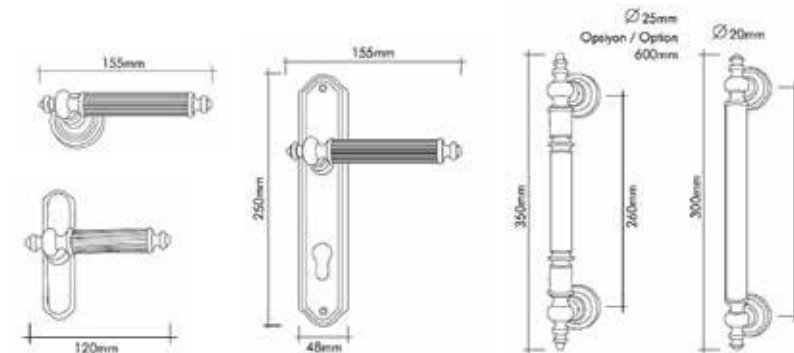

Pirinç imalat / Made of brass
İngiliz Albrifin S vernik
English Albrifin S varnish