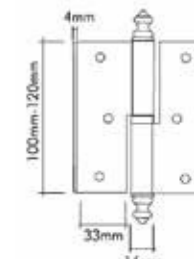

Sahinoglu
design

NAKIŞLI menteşeler

Menteşeler
Embroidered Lift- Off
and Crank Hinges

1633-003-2111-1
Gold Color / Altın Rengi

1633-031-1211
24 K Gold

1633-013-2111-1
Brass Oxide / Sari Oksit

1633-003-1111-2
Gold Color / Altın Rengi