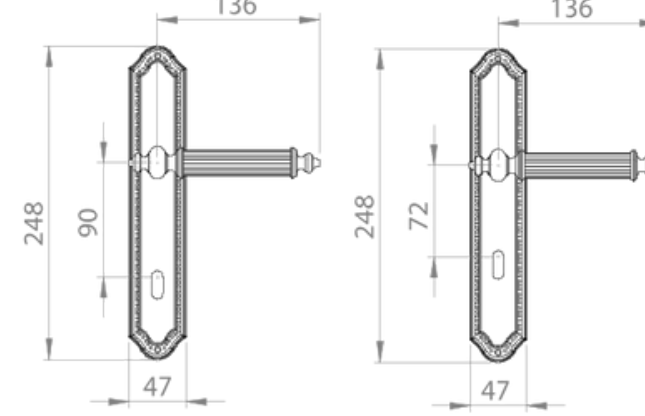

ANTİK AYNALI KAPI KOLU
ANTİK DOOR HANDLE-PLATED

ODA TİP / KEY HOLE