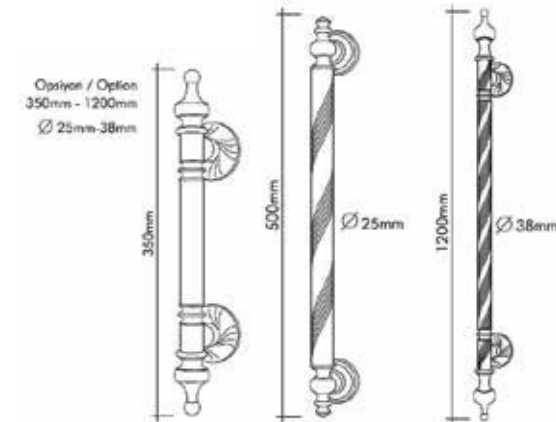

Pirinç imalat / Made of brass
İngiliz Albrifin S vernik
English Albrifin S varnish