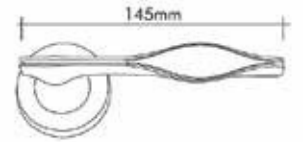

Pirinç imalat / Made of brass
İngiliz Albrifin S vernik
English Albrifin S varnish