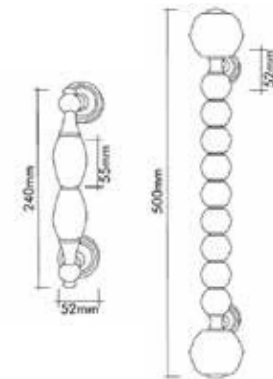

Kapı kolları ve Çekme kollar
Door handle and Pull Handle

1037-520-11
Chrome / Krom

1037-3020-2
24 K Gold

10437-520-2
Chrome / Krom

Pirinç imalat / Made of brass
İngiliz Albrifin S vernik
English Albrifin S varnish