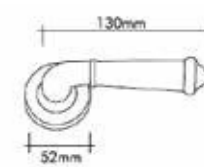

PALACE kapı kolları

Kapı kolları ve Çekme kollar
Door handle and Pull Handle

1633-031-2111
24 K Gold / 24 Ayar Altın

10160-031
24 K Gold / 24 Ayar Altın

02160-031
24 K Gold / 24 Ayar Altın

Pirinç imalat / Made of brass
İngiliz Albrifin S vernik
English Albrifin S varnish