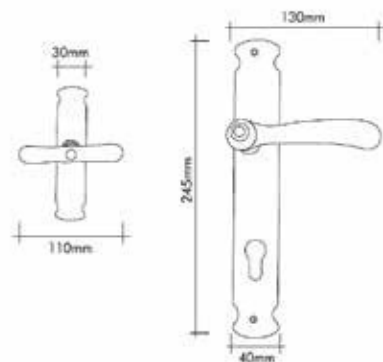

AYNALI SEFA kapı kolları

Kapı kolları ve Çekme kollar
Door handle and Pull Handle

Sahinoğlu
design

Pirinç imalat / Made of brass
İngiliz Albrifin S vernik
English Albrifin S varnish

ROZETLİ SEFA kapı kolları

Kapı kolları ve Çekme kollar
Door handle and Pull Handle

Sahinoğlu
design

Pirinç imalat / Made of brass
İngiliz Albrifin S vernik
English Albrifin S varnish

SEFA