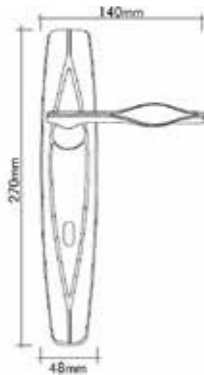

Pirinç imalat / Made of brass
İngiliz Albrifin S vernik
English Albrifin S varnish

Italian
design