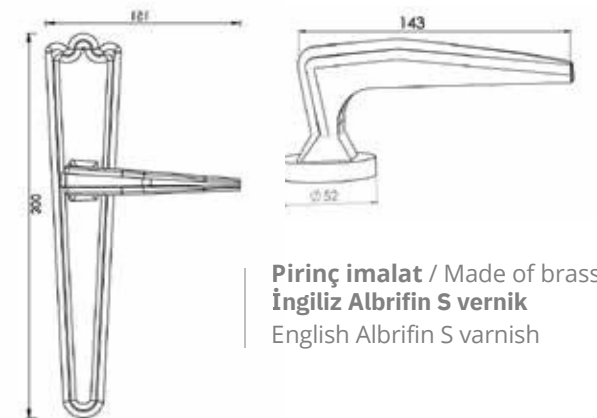

Pirinç imalat / Made of brass
İngiliz Albrifin S vernik
English Albrifin S varnish