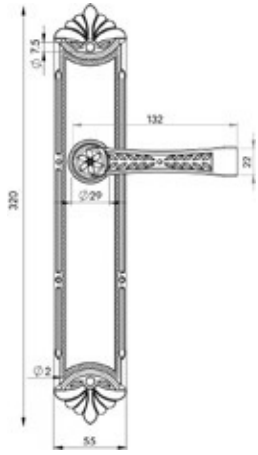

Pirinç imalat / Made of brass
İngiliz Albrifin S vernik
English Albrifin S varnish