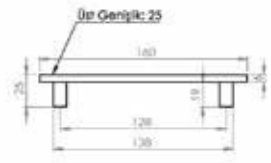

07600-005
Chrome / Krom

25600-005-
128 Chrome /
Krom

Pirinç imalat / Made of brass
İngiliz Albrifin S vernik
English Albrifin S varnish

R
10
CM
15
CM
20
CM
25
CM
30
CM

76

30
mm
50
mm

96 mm - 126 mm -160 mm

GEOMETRİK YARIM AY KULP