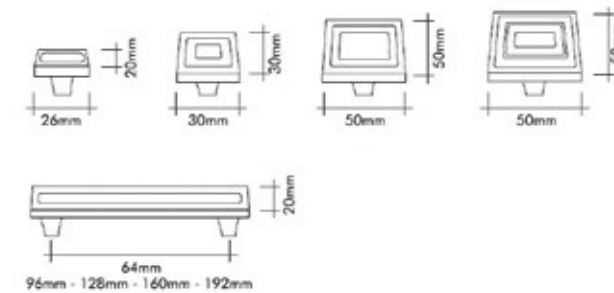

0771-005-4
Chrome / Krom

2571-005-96
Chrome / Krom

0771-005-1
Chrome / Krom

0771-005-3
Chrome / Krom

0771-005-2
Chrome / Krom

Pirinç imalat / Made of brass
İngiliz Albrifin S vernik
English Albrifin S varnish