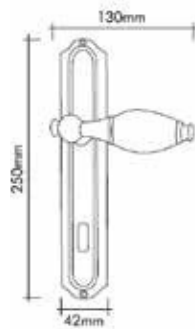

0137-005
Chrome / Krom