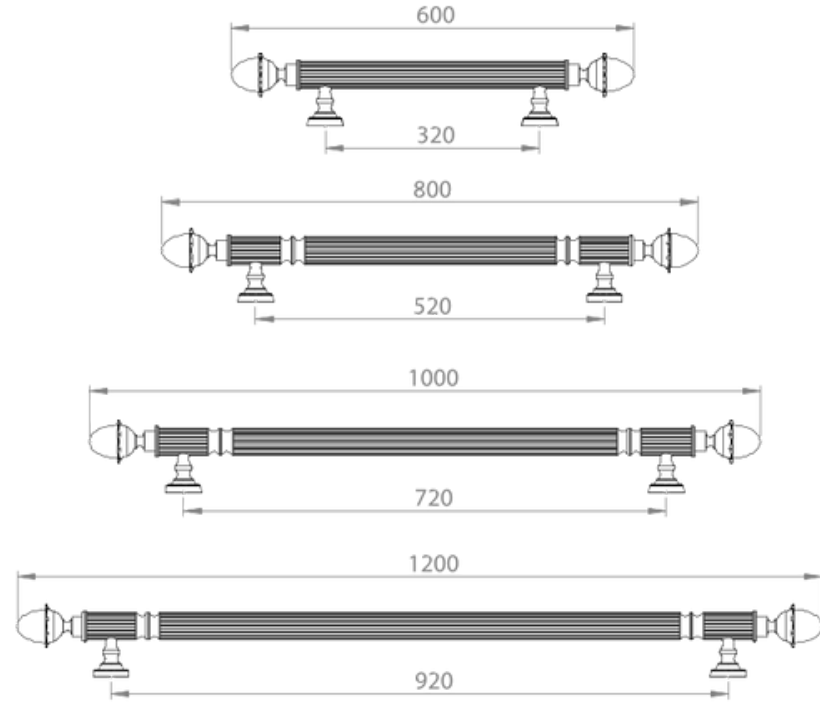

ODA TİP / KEY HOLE

YALE TİP / CYLINDRICAL TYPE

WC

TEKNİK TECHNICAL

ANTİK ÇEKME KOL ÇAP: 40 MM / ANTİK PULL
HANDLE DIAMETER: 40 MM

RÖLYEF ÇEKME KOL ÇAP: 40 MM / RÖLYEF PULL
HANDLE DIAMETER: 40 MM

ANTİK ÇEKME KULP ÇAP: 12,5 MM / ANTİK
DRAWER HANDLE DIAMETER: 12,5 MM