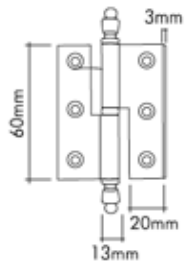

MINI menteşeler

Menteşeler
Lift- Off Hinges

Sahinoglu
design

16284-015-6110
Antique Silver
Antik Gümüş

Pirinç imalat / Made of brass
İngiliz Albrifin S vernik
English Albrifin S varnish