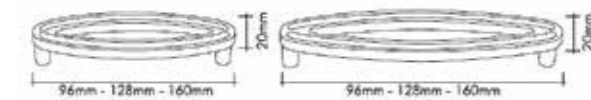

0776-005
Chrome / Krom

0776-
030 24
K Gold

2577-005-32
Chrome / Krom

2577-030-32
24 K Gold

2577-005-96
Chrome / Krom

2577-005-128
Chrome /
Krom

Pirinç imalat / Made of brass
İngiliz Albrifin S vernik
English Albrifin S varnish