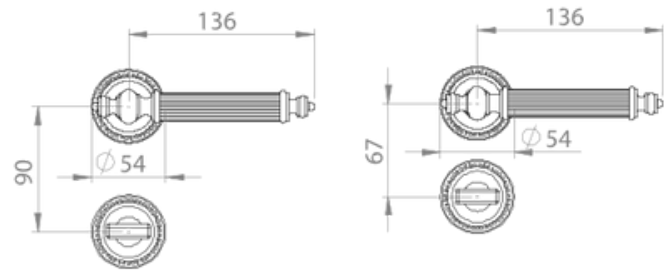

TEKNİK TECHNICAL

TEKNİK ÖZELLİKLER

ANTİK YUVARLAK ROZ. KOL
ANTİK ROSETTE DOOR HANDLE

WC

ANTİK AYNALI KAPI KOLU
ANTİK DOOR HANDLE-PLATED

SELK KARE ROZ. KAPI KOLU
SELK SQUARE ROSETTE DOOR HANDLE