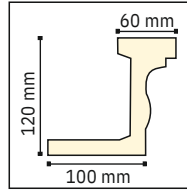

POLIÜRETAN DIŐ CEPHE PROFİLLERİ

POLYURETHANE FACADE PROFILES

MPD -12