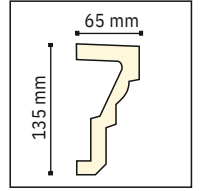

Geçme Sistemi

M-46

2500 x 460 mm

MKY 25

2500 x 265 mm

POLIÜRETAN DIŐ CEPHE PROFİLLERİ

POLYURETHANE FACADE PROFILES

MPD -50

MPD -10

MPD -12

MPD -14

MPD -17

MPD -05

MPD -03

POLIÜRETAN DIŐ CEPHE PROFİLLERİ

POLYURETHANE FACADE PROFILES