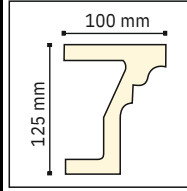

POLIÜRETAN DIŐ CEPHE PROFİLLERİ

POLYURETHANE FACADE PROFILES

MPD -17