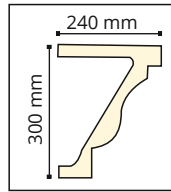

POLIÜRETAN DIŐ CEPHE PROFİLLERİ

POLYURETHANE FACADE PROFILES

MPS-03