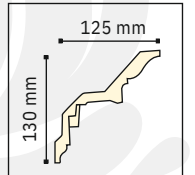

POLIÜRETAN DESENLİ KARTONPİYER

POLYURETHANE CARVING CORNICES

MD 28101

MD 28102

MD 28103

MD 28104

MD 28105

MD 28106

MD 28107

MD 28108