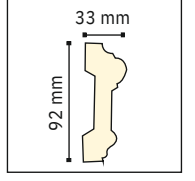

MD 28114

220 mm
80 mm

Uzunluk : 2440 mm

POLIÜRETAN IŞIKLI KARTONPİYEF

POLYURETHANE LIGHT CORNICES

POLIÜRETAN BORDÜR, ÇITA VE SÜPÜRGELİKLER

POLYURETHANE CHAIR RAILS AND SKIRTING BOARDS

MD 2601

MD 2608

SÜPÜRGELİKLER / Skirting Boards

MD 2901

MD 2902

MD 2903

Uzunluk : 2440 mm

POLIÜRETAN BORDÜR, ÇITA VE SÜPÜRGELİKLER

POLYURETHANE CHAIR RAILS AND SKIRTING BOARDS