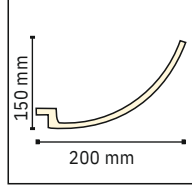

MD 28114

220 mm
80 mm

Uzunluk : 2440 mm

POLIÜRETAN IŞIKLI KARTONPİYEF

POLYURETHANE LIGHT CORNICES

POLIÜRETAN BORDÜR, ÇITA VE SÜPÜRGELİKLER

POLYURETHANE CHAIR RAILS AND SKIRTING BOARDS

MD 2601