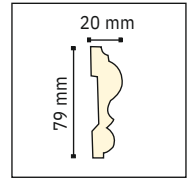

POLIÜRETAN BORDÜR, ÇITA VE SÜPÜRGELİKLER

POLYURETHANE CHAIR RAILS AND SKIRTING BOARDS

MD 2601

MD 2602

MD 2603

MD 2604

MD 2605

MD 2606