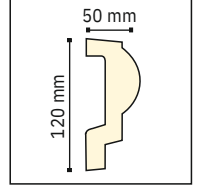

POLIÜRETAN DIŐ CEPHE PROFİLLERİ

POLYURETHANE FACADE PROFILES

MPD -10