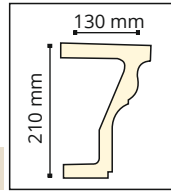

POLIÜRETAN DIŐ CEPHE PROFİLLERİ

POLYURETHANE FACADE PROFILES

MPS-07