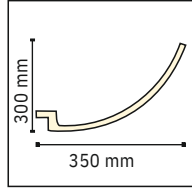

MD 28114

220 mm
80 mm

Uzunluk : 2440 mm

POLIÜRETAN IŞIKLI KARTONPİYEF

POLYURETHANE LIGHT CORNICES

POLIÜRETAN BORDÜR, ÇITA VE SÜPÜRGELİKLER

POLYURETHANE CHAIR RAILS AND SKIRTING BOARDS

MD 2601