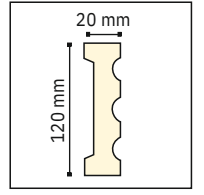

POLIÜRETAN DIŐ CEPHE PROFİLLERİ

POLYURETHANE FACADE PROFILES

MPD -14