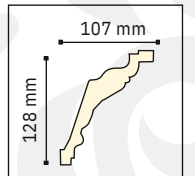

POLIÜRETAN DESENLİ KARTONPİYER

POLYURETHANE CARVING CORNICES

MD 28101

MD 28102

MD 28103

MD 28104

MD 28105

MD 28106

MD 28107

MD 28108