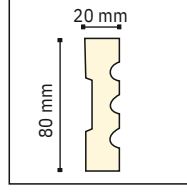

Geçme Sistemi

M-46

2500 x 460 mm

MKY 25

2500 x 265 mm

POLIÜRETAN DIŐ CEPHE PROFİLLERİ

POLYURETHANE FACADE PROFILES

MPD -50