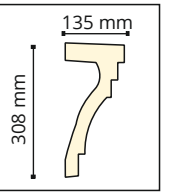

POLIÜRETAN DIŞ CEPHE PROFİLLERİ

POLYURETHANE FACADE PROFILES

M 7611 1375x505 mm

160 x 240 x 40 mm

MD -2832

PEDİMENT 1

PEDİMENT 2

A9