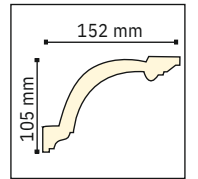

POLIÜRETAN DÜZ KARTONPİYER

POLYURETHANE PLAIN CORNICES

MD 25101

MD 25102

MD 25103

MD 25103-2

MD 25104

Uzunluk : 2440 mm