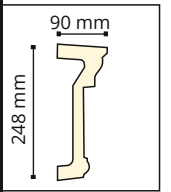

POLIÜRETAN DIŐ CEPHE PROFİLLERİ

POLYURETHANE FACADE PROFILES

MPS-05