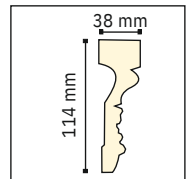

POLIÜRETAN BORDÜR, ÇITA VE SÜPÜRGELİKLER

POLYURETHANE CHAIR RAILS AND SKIRTING BOARDS

MD 2708

14 mm

124 mm

MD 2709

MD 2710

MD 2711

MD 2712

MD 2713

Uzunluk : 2440 mm

RoseBuild

POLIÜRETAN ÇITA KÖŞELERİ

POLYURETHANE CORNER ELEMENTS

150 x 150 mm
MD 2601A

240 x 240 mm
MD 2601C