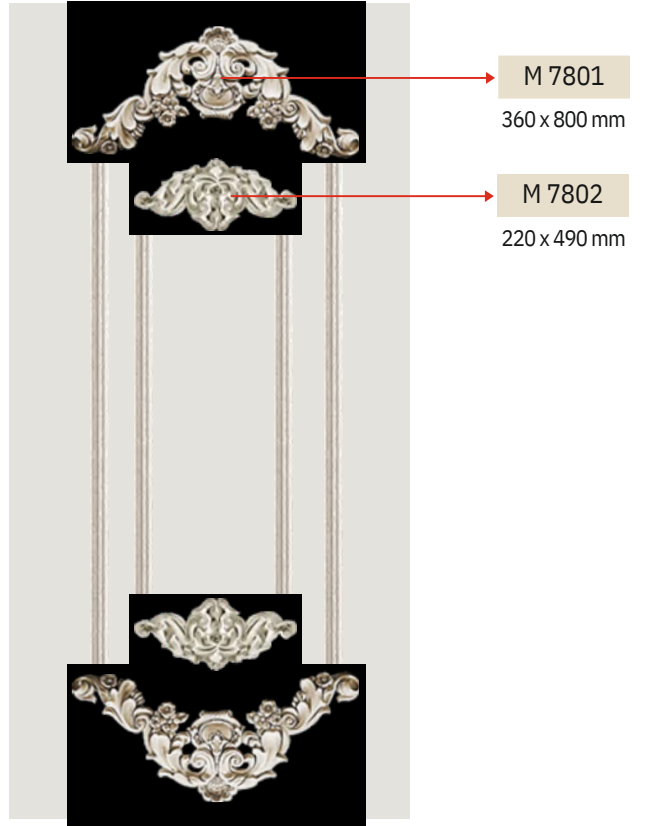

435 x 360 mm

M 7804

180 x 540 mm

MD -7701

MİSYON DEKOR PANOLARI

MİSYON DECOR PANELS

MOTİFLER & TAÇLAR

MOTIFS & DECORATIVE ELEMENTS

165 x 298 x 30 mm

M 7702R

190 x 165 x 35 mm

MD 7703

165 x 298 x 30 mm

M 7702L

287 x 686 x 47 mm

M 7704R

320 x 280 x 40 mm

MD 7705

287 x 686 x 47 mm

M 7704L

230 x 820 x 44 mm

M 7502

318 x 894 x 57 mm

M 7501