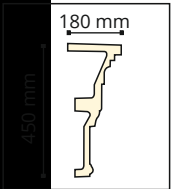

POLIÜRETAN DIŞ CEPHE PROFİLLERİ

POLYURETHANE FACADE PROFILES

M 7611 1375x505 mm

160 x 240 x 40 mm

MD -2832

PEDİMENT 1

PEDİMENT 2

A9