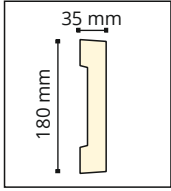

POLIÜRETAN DIŐ CEPHE PROFİLLERİ

POLYURETHANE FACADE PROFILES