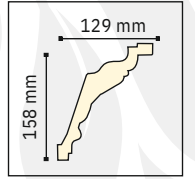

POLIÜRETAN DESENLİ KARTONPİYER

POLYURETHANE CARVING CORNICES

MD 28101

MD 28102

MD 28103

MD 28104

MD 28105

MD 28106

MD 28107

MD 28108