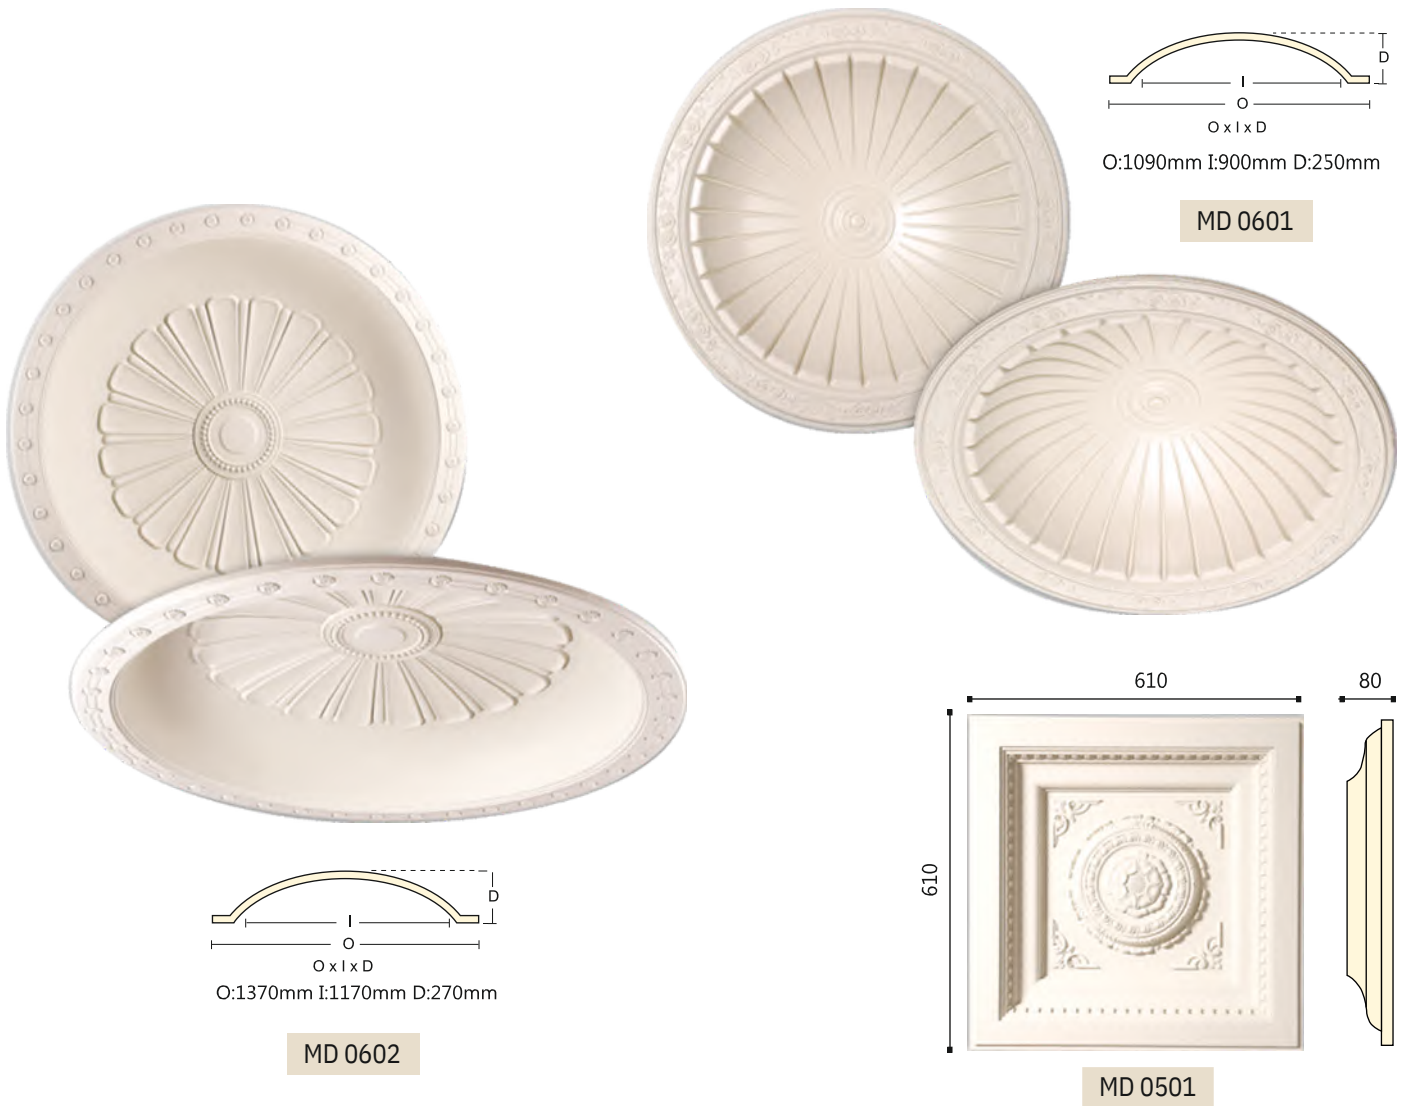

MD 0313

Ø 590 mm

MD 0314

POLIÜRETAN KUBBELER

POLYURETHANE CEILING CENTERS

MİSYON DEKOR PANOLARI

MİSYON DECOR PANELS

M 7805
550 x 670 mm