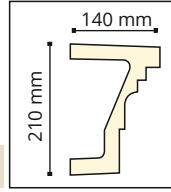

POLIÜRETAN DIŐ CEPHE PROFİLLERİ

POLYURETHANE FACADE PROFILES

MPS-04

MPS-07