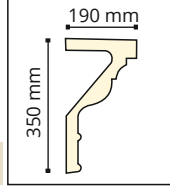

POLIÜRETAN DIŞ CEPHE PROFİLLERİ

POLYURETHANE FACADE PROFILES

M 7611 1375x505 mm

160 x 240 x 40 mm

MD -2832

PEDİMENT 1

PEDİMENT 2

A9