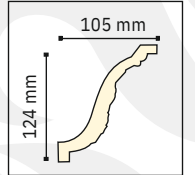

POLIÜRETAN DESENLİ KARTONPİYER

POLYURETHANE CARVING CORNICES

MD 28101

MD 28102

MD 28103

MD 28104

MD 28105

MD 28106

MD 28107

MD 28108