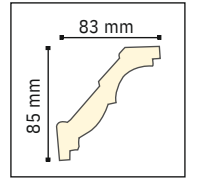

Sayfa/Page
57

POLİÜRETAN DIŞ CEPHE PROFİLLERİ
Polyurethane Facade Profiles

Sayfa/Page
59-62

POLIÜRETAN PLAKALAR

POLYURETHANE BOARDS

600 x 600 x 25 mm

MP-110

620 x 620 x 25 mm

465 x 465 x 10 mm

MPT 1211

320 x 320 x 10 mm

MPT 1212

660 x 485 x 10 mm

MPT 1213

POLIÜRETAN PLAKALAR

POLYURETHANE BOARDS

MP 116 100 1500x980x12mm

POLIÜRETAN PLAKALAR
POLYURETHANE BOARDS

950x1500x25 mm

MPT 1215

POLIÜRETAN PLAKALAR

POLYURETHANE BOARDS

620 x 2380 x 35 mm

MKD 31

390 x 2400 x 15 mm

MKD 33

POLIÜRETAN DÜZ KARTONPİYER

POLYURETHANE PLAIN CORNICES

MD 25101

MD 25102

MD 25103

MD 25103-2