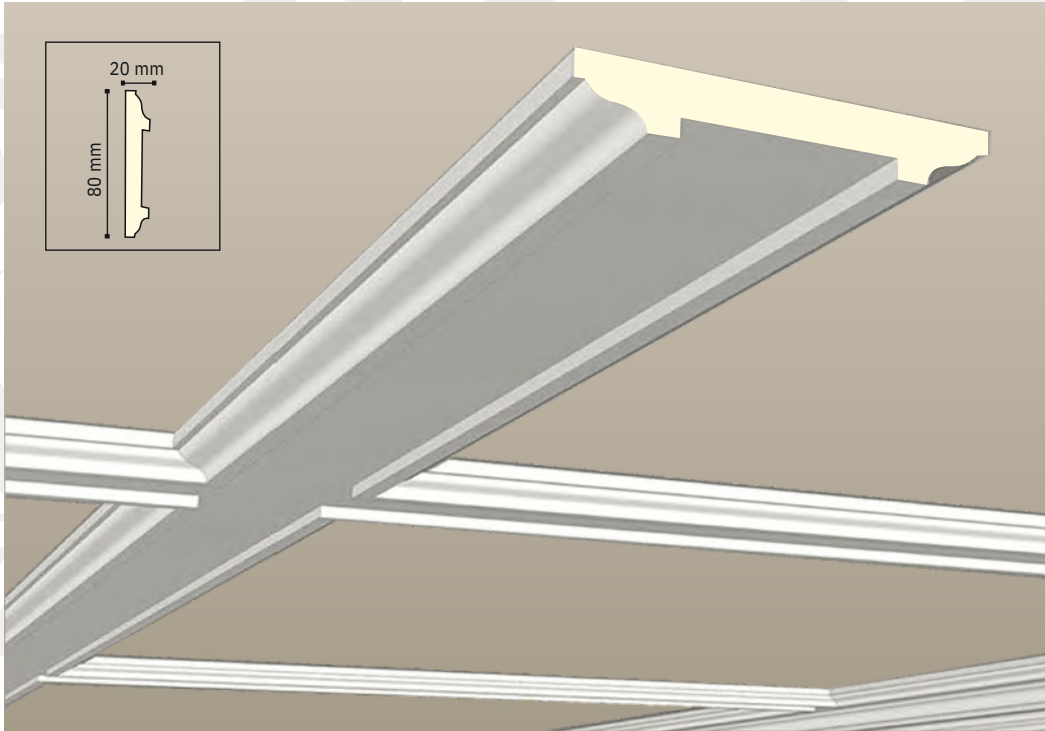

ÖZEL TASARIM ÜRÜNLER
SPECIAL DESIGN
PRODUCTS

ÖZEL TASARIM ÜRÜNLER
SPECIAL DESIGN
PRODUCTS

MD 0315 750x950 mm

TAVAN & DUVAR PROFİLİ

CEILING & WALL
PROFILE

POLIÜRETAN ŞÖMİNE POLYURETHANE FIREPLACE

POLİÜRETAN TAVAN KİRİŞLERİ