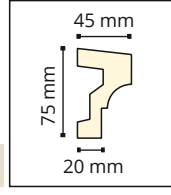

POLIÜRETAN DIŐ CEPHE PROFİLLERİ

POLYURETHANE FACADE PROFILES