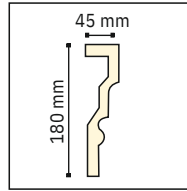

Geçme Sistemi

M-46

2500 x 460 mm

MKY 25

2500 x 265 mm

POLIÜRETAN DIŐ CEPHE PROFİLLERİ

POLYURETHANE FACADE PROFILES

MPD -50

MPD -10

MPD -12

MPD -14

MPD -17

MPD -05

MPD -03

POLIÜRETAN DIŐ CEPHE PROFİLLERİ

POLYURETHANE FACADE PROFILES