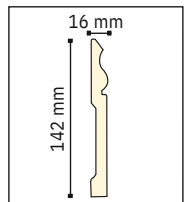

Sayfa/Page
57

POLİÜRETAN DIŞ CEPHE PROFİLLERİ
Polyurethane Facade Profiles

Sayfa/Page
59-62

POLIÜRETAN PLAKALAR

POLYURETHANE BOARDS

600 x 600 x 25 mm

MP-110

620 x 620 x 25 mm

465 x 465 x 10 mm

MPT 1211

320 x 320 x 10 mm

MPT 1212

660 x 485 x 10 mm

MPT 1213

POLIÜRETAN PLAKALAR

POLYURETHANE BOARDS

MD 28114

220 mm
80 mm

Uzunluk : 2440 mm

POLIÜRETAN IŞIKLI KARTONPİYEF

POLYURETHANE LIGHT CORNICES

POLIÜRETAN BORDÜR, ÇITA VE SÜPÜRGELİKLER

POLYURETHANE CHAIR RAILS AND SKIRTING BOARDS

MD 2601

MD 2608

SÜPÜRGELİKLER / Skirting Boards

MD 2901

MD 2902

MD 2903

Uzunluk : 2440 mm

POLIÜRETAN BORDÜR, ÇITA VE SÜPÜRGELİKLER

POLYURETHANE CHAIR RAILS AND SKIRTING BOARDS