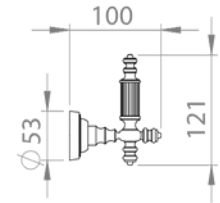

ANTİK KLOZET FIRÇA

ANTİK BORNOZ