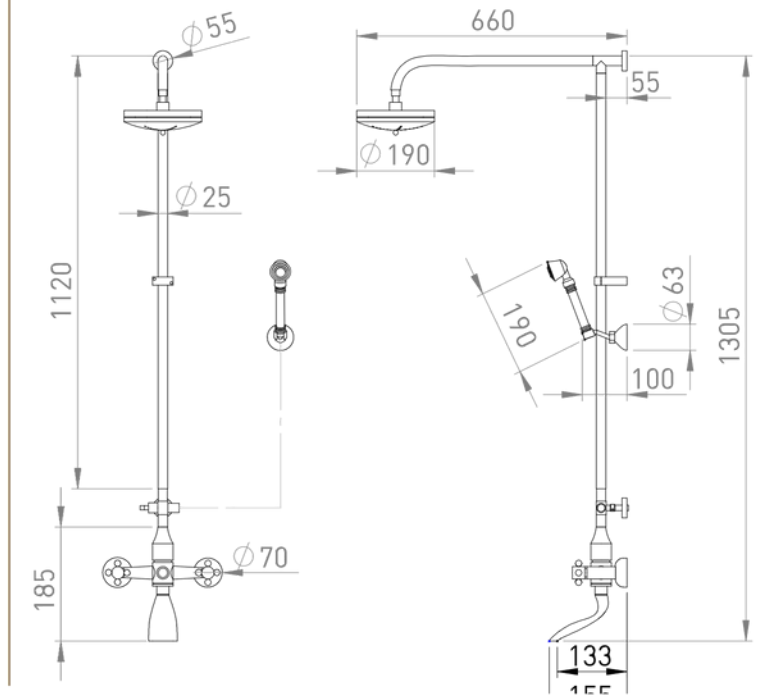

ANTİK HAVLUPAN
80C M BOY 50C M MERKEZ

SET ÜSTÜ EVYE

TAHARET MUSLUK (ANKASTRE)

TAHARET MUSLUK (SİRALLI)

BEBEK LAVABO BATARYA

BEBEK EVYE BATARYA

BEBEK BORULU DUŞ SETİ-2

RoseBuild