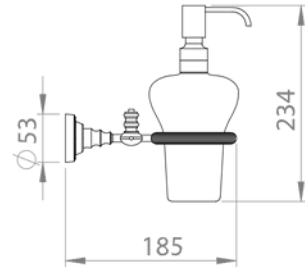

ANTİK SIVI SABUNLUK