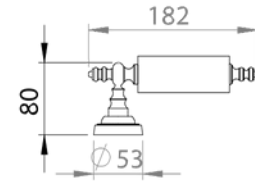

ANTİK TUVALET KAĞITLIK