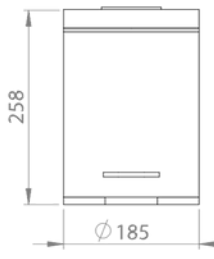

AYAKLI (DÜZ) TEPSİ

PEDALLI ÇÖP KOVA 3 LİTRELİ