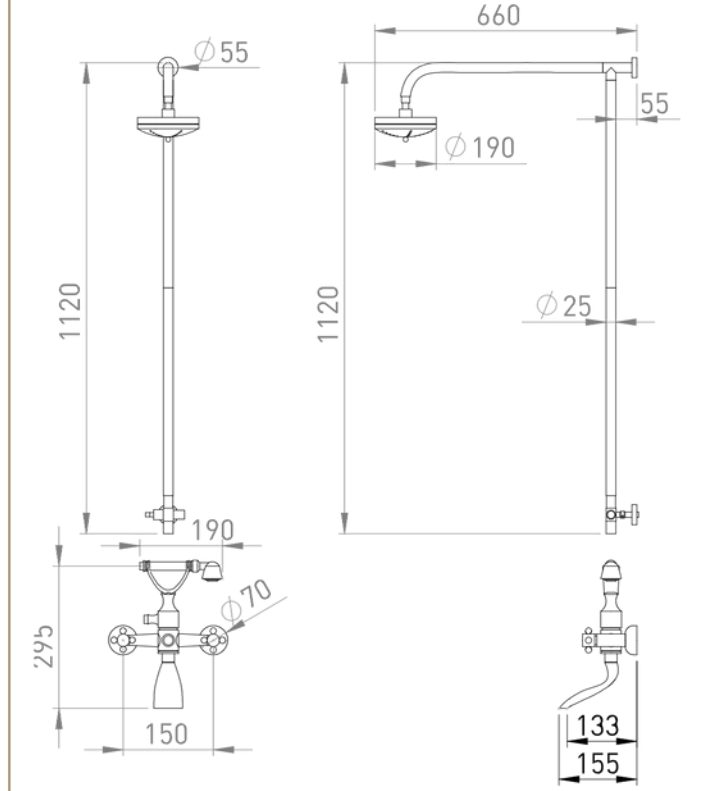

ANTİK HAVLUPAN
80C M BOY 50C M MERKEZ

SET ÜSTÜ EVYE

TAHARET MUSLUK (ANKASTRE)

TAHARET MUSLUK (SİRALLI)

BEBEK LAVABO BATARYA

BEBEK EVYE BATARYA

BEBEK BORULU DUŞ SETİ-2

RoseBuild