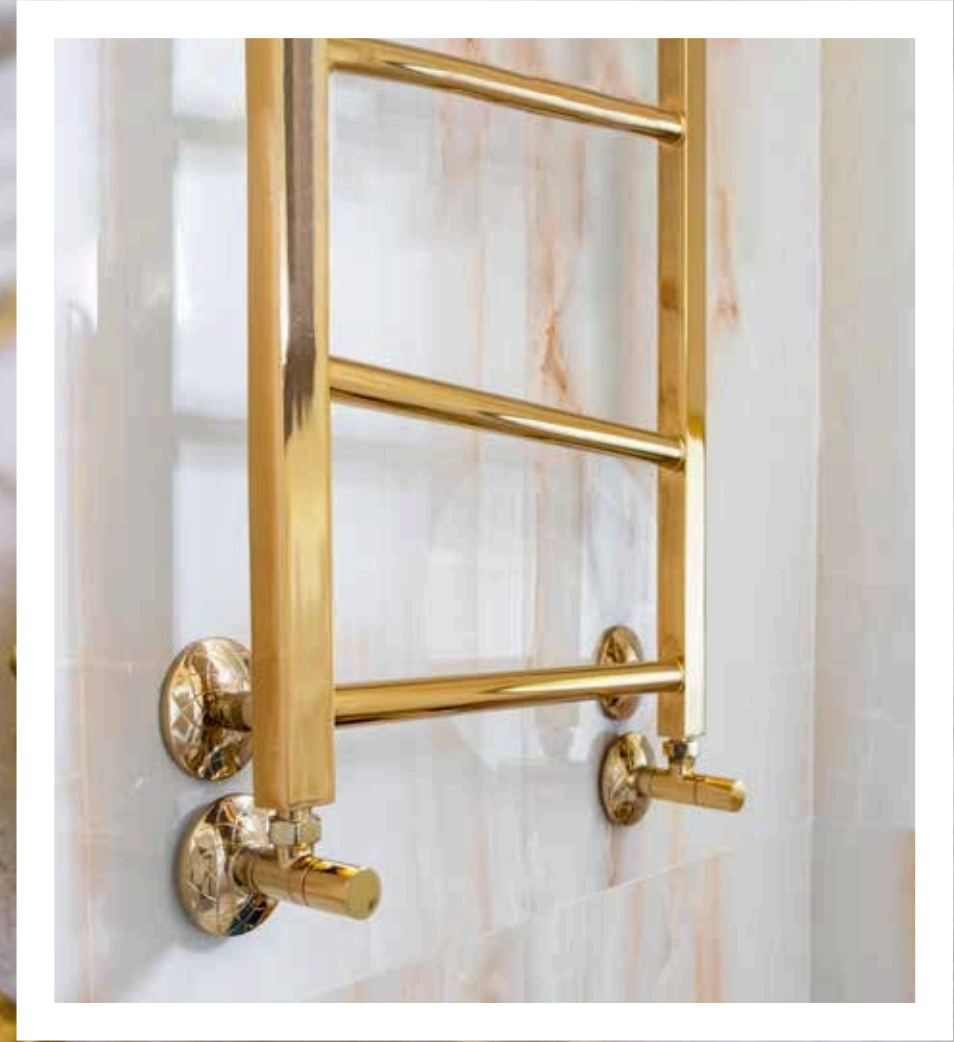

HAVLUPAN serisi