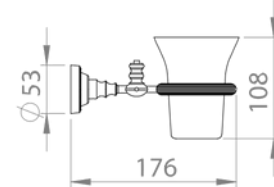

ANTİK DIŞ FIRÇALIK