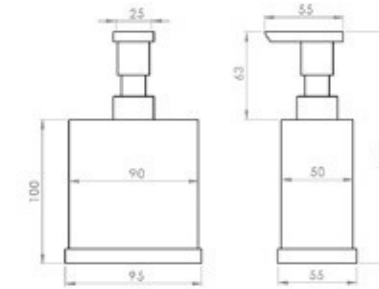

SIVI SABUNLUK