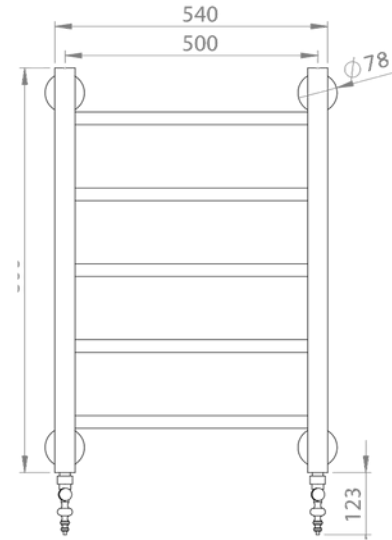

ANTİK HAVLUPAN
80C M BOY 50C M MERKEZ

SET ÜSTÜ EVYE

TAHARET MUSLUK (ANKASTRE)

TAHARET MUSLUK (SİRALLI)

BEBEK LAVABO BATARYA

BEBEK EVYE BATARYA

BEBEK BORULU DUŞ SETİ-2

RoseBuild