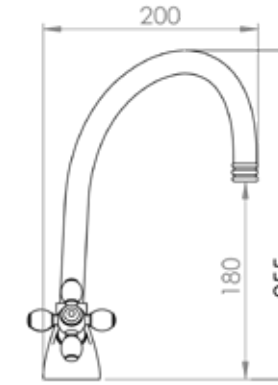

ANTİK HAVLUPAN
80C M BOY 50C M MERKEZ

SET ÜSTÜ EVYE

TAHARET MUSLUK (ANKASTRE)

TAHARET MUSLUK (SİRALLI)

BEBEK LAVABO BATARYA

BEBEK EVYE BATARYA

BEBEK BORULU DUŞ SETİ-2

RoseBuild