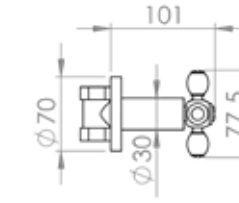

TAHARET MUSLUK (ANKASTRE)