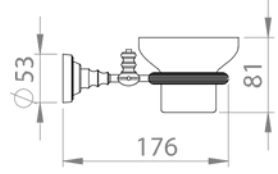

DUVARA MONTE BANYO AKSESUARLARI (ANTİK)

ANTİK KURU SABUNLUK