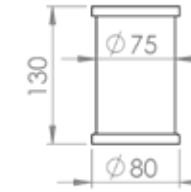

S.Ü. DIŞ FIRÇALIK