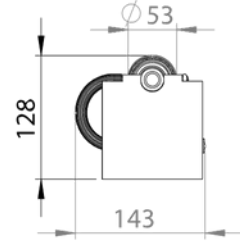

ANTİK TUVALET KAĞITLIK KAPAKLI