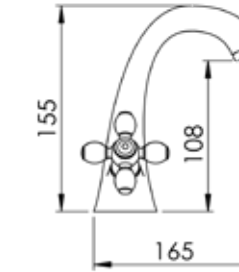

ANTİK HAVLUPAN
80C M BOY 50C M MERKEZ

SET ÜSTÜ EVYE

TAHARET MUSLUK (ANKASTRE)

TAHARET MUSLUK (SİRALLI)

BEBEK LAVABO BATARYA

BEBEK EVYE BATARYA

BEBEK BORULU DUŞ SETİ-2

RoseBuild