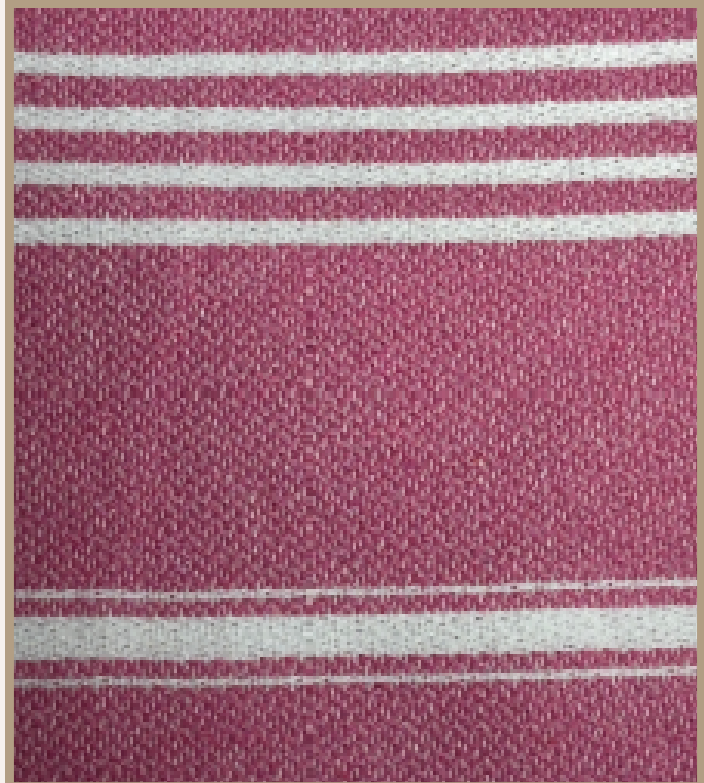

KOD: EFEPES0001
EBAT: 95 X 180 CM
GRAMAJ: 265 GR