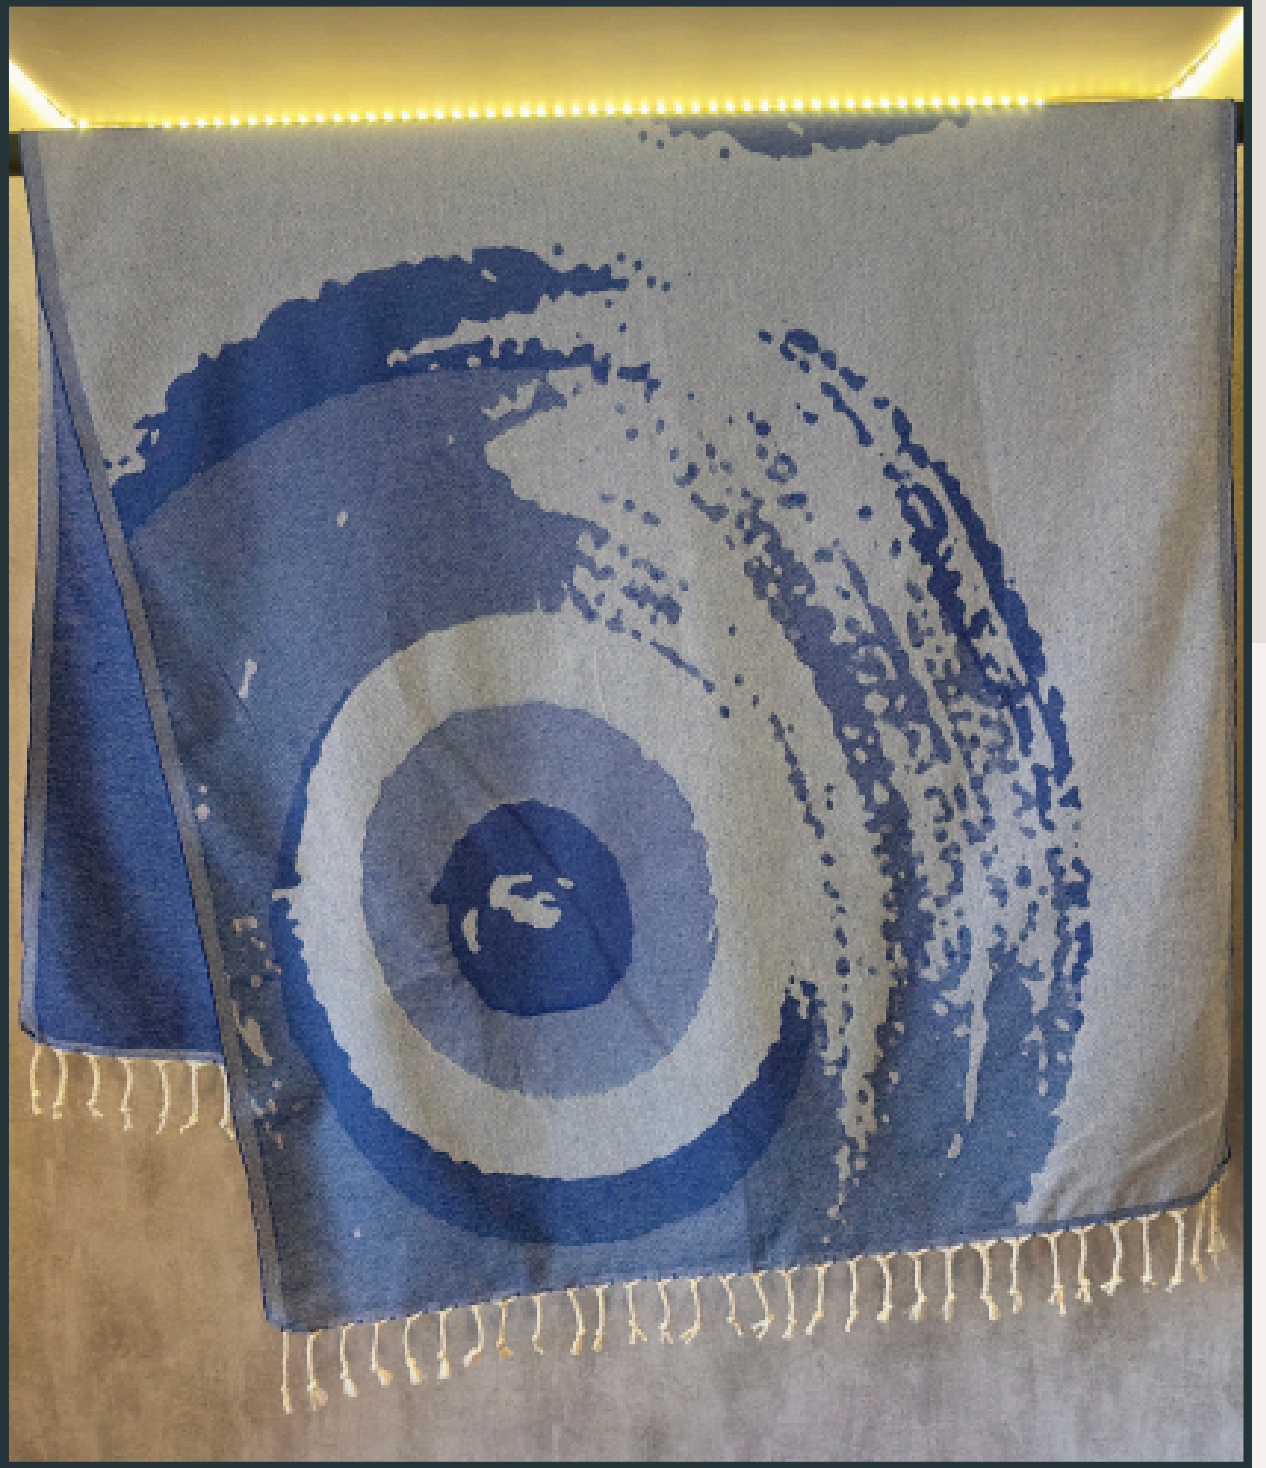

BÜYÜK NAZAR BONCUKLU

KOD: EFEPES0030

EBAT: 100 X 185 CM

GRAMAJ: 410 GR