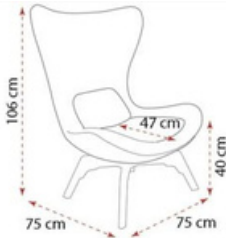

# ROYAL

Koli İçi Adedi  
Units /Carton  
**1 set**

Koli Ebadı  
Carton's Dimension  
**106 \* 65 \* 75**

Koli hacmi  
Carton's Volume  
**0,390**

Set  
Ağırlığı  
**30 eight**

Koli Ağırlığı  
Weight With Carton  
**1,5**

Pcs /20 "  
%  
**5**  
**85**

Pcs /40 " HG  
%5  
**17**  
**0**

Pcs /40 " HQ  
%5  
**17**  
**0**

90M  
%5  
**22**  
**5**

Pcs /20 "  
%  
**5**  
**70**

Pcs /40 " HG  
%5  
**14**  
**0**

Pcs /40 " HQ  
%5  
**14**  
**0**

90M  
%5  
**18**  
**0**

**Genişlik : 80 cm**  
**Derinlik : 85 cm**  
**Yükseklik : 92 cm**