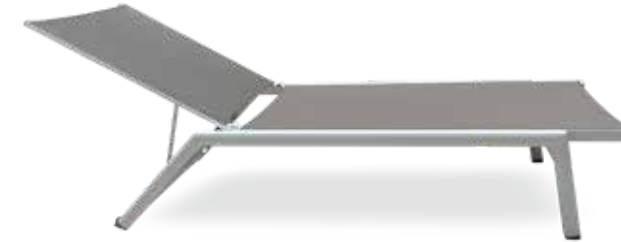

AYIA NAPA İROKO GÖVDE

250x250  
0  
300x300  
0

Ayarlanabilir gövde yapısı.

NEW POLO DAYBED

Ölçüler (145x150x75)

JOY

Ölçüler (200x75x35)

NEW MARKUS