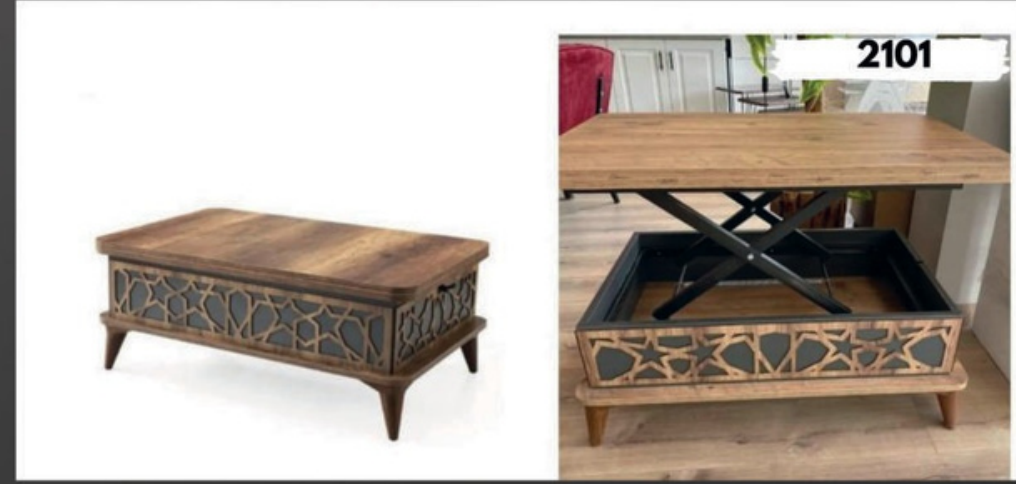

67,60 $

SIHİRLİ SEHPA