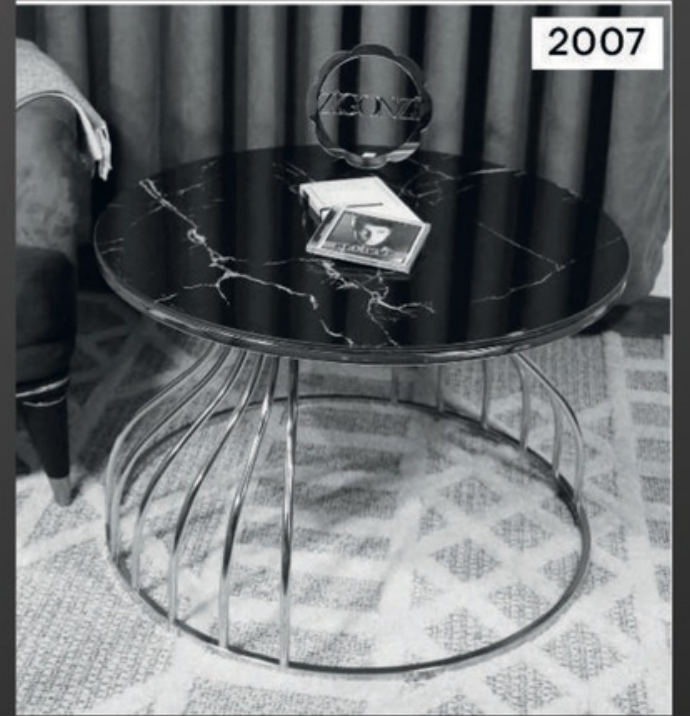

37,70 \$

GOLD METAL
SİYAH MERMER CAM
KUĞU ORTA SEHPA

2008

Üst Kısım
1.sınıf 4mm
Temperl Cam
Lak kaplama

37,70 \$

GÜMÜŞ METAL
SİYAH MERMER CAM
KUĞU ZİGON SEHPA

2007

37,70 \$