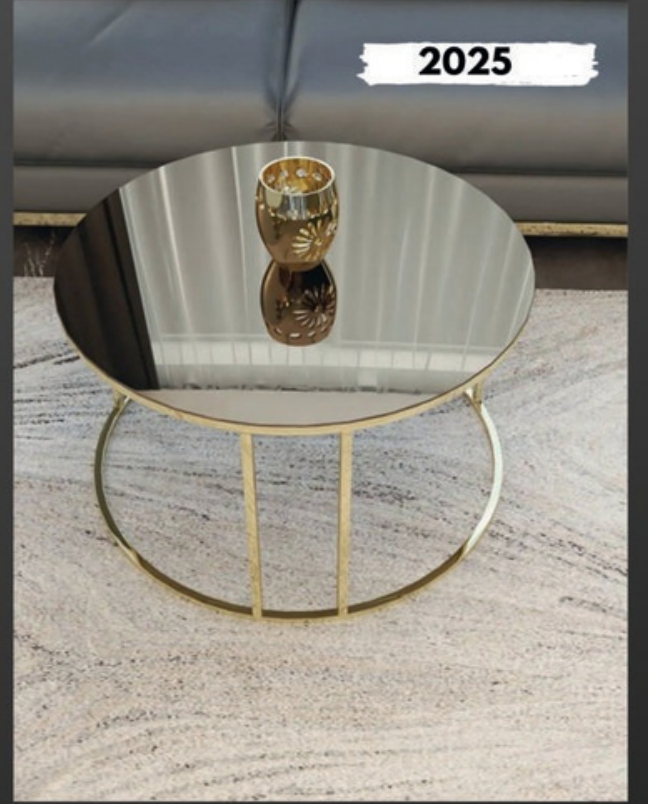

29,25 $

GOLD METAL
BRONZ AYNA
C ZİGON SEHPA

Üst Kısım
1.sınıf 4mm
Temperl Cam
Lak kaplama

2025