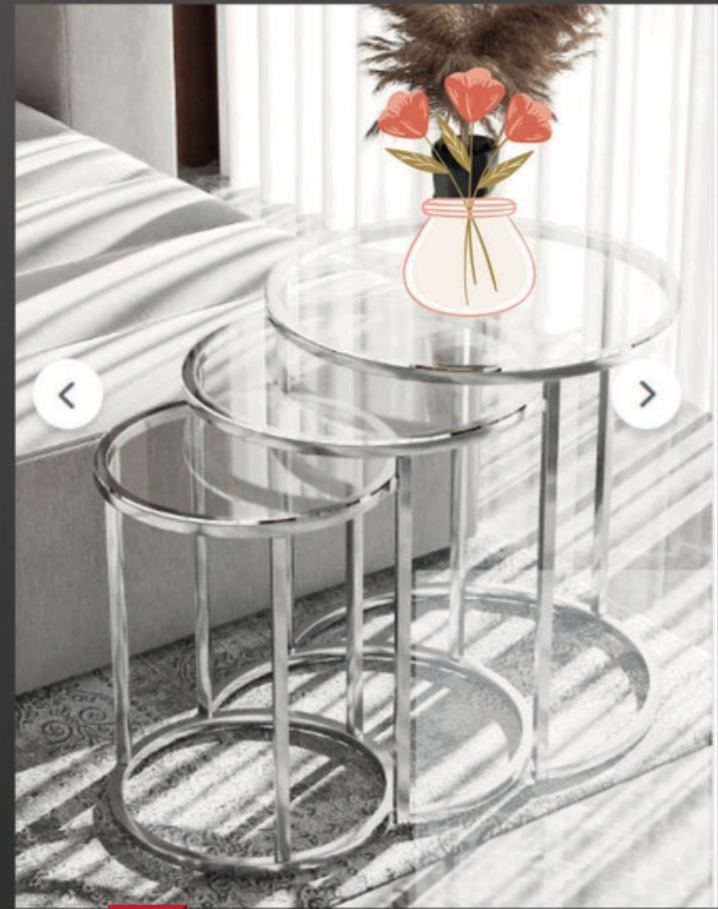

35,75 \$

GOLD METAL
ELİF ZİGON SEHPA

28,60 \$

GOLD METAL
RÜYA ZİGON SEHPA AHŞAP

28,60 \$

GOLD METAL
RÜYA ZİGON SEHPA AHŞAP

27,30 \$

GOLD METAL
ŞEFFAF TEMPERLİ CAM
ZİGON SEHPA