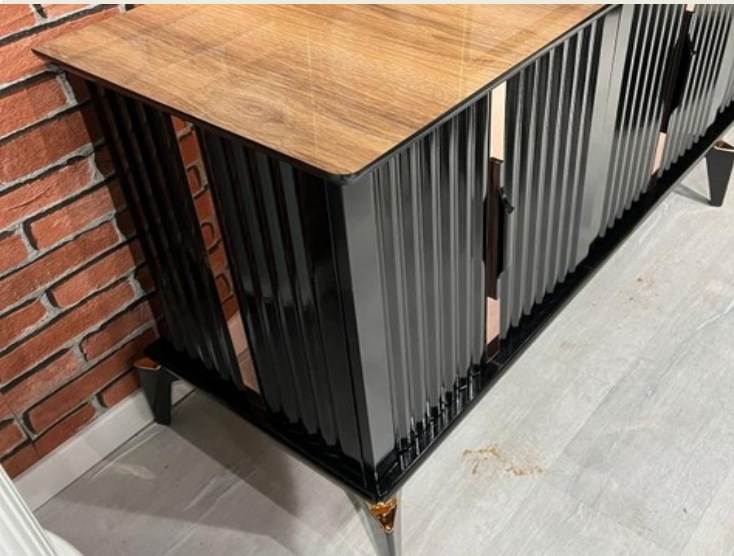

KONSOL ÖLÇÜLERİ

GENİŞLİK YÜKSEKLİK DERİNLİK

200 cm 80 cm 42 cm