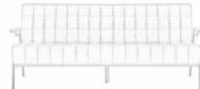

h. 80cm w. 195cm d. 85cm