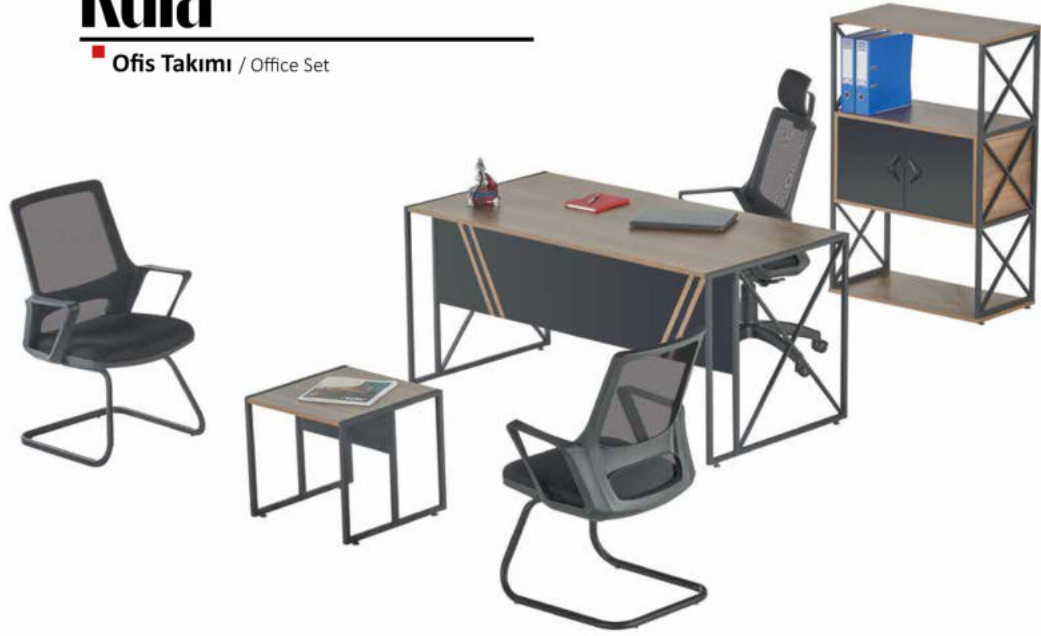

Kula

Ofis Takımı / Office Set