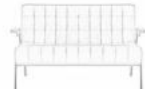

h. 80cm w. 135cm d. 85cm