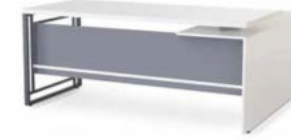

Step (180cm)

Ofis Takımı / Office Set

h. 75cm
w. 62cm
d. 62cm

h. 75cm
w. 115cm
d. 62cm

h. 75cm
w. 170cm
d. 62cm

h. 45cm
w. 60cm
d. 40cm

h. 75cm
w. 180cm
d. 80+80cm

h. 110cm
w. 180cm
d. 40cm

Step (180cm)

Ofis Takımı / Office Set

Kardelen Beyaz / Antrasit
Masa Takımı Renk
Table Set Color

Aspendos 06
Koltuk Takımı
Sofa Set Color

Masa, iki yönlü kurulabilir.
Two-way installable

ROSE
FURNITURE