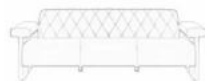

# Nell

Koltuk Takımı / Sofa Set

h.73cm w.210cm d.90cm

h.73cm w.156cm d.90cm

h.73cm w.102cm d.90cm

Inter 1509  
Koltuk Takımı Renk  
Sofa Set Color

h.73cm w.102cm d.90cm

h.73cm w.156cm d.90cm