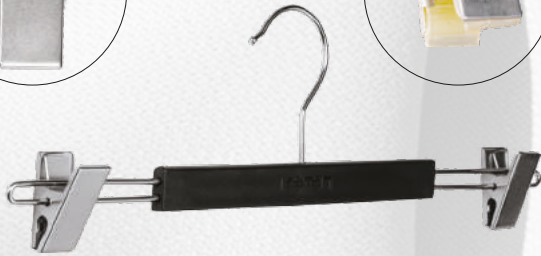

Profile: U Beam / Profil: U gövde

MODERN WOOD-LOOK PLASTIC HANGERS

AHŞAP GÖRÜNÜMLÜ ASKILAR

**MODERN WOOD-LOOK PLASTIC HANGERS**  
**AHŞAP GÖRÜNÜMLÜ ASKILAR**

Style/ Kod	Size / Ölçü	Box Qty / Koli içi Adedi	Box Dimensions / Koli Ölçüleri	Shoulder Width / Omuz genişliği
O930	30cm	200	58x45x30cm	
O938	38cm	125	58x45x30cm	