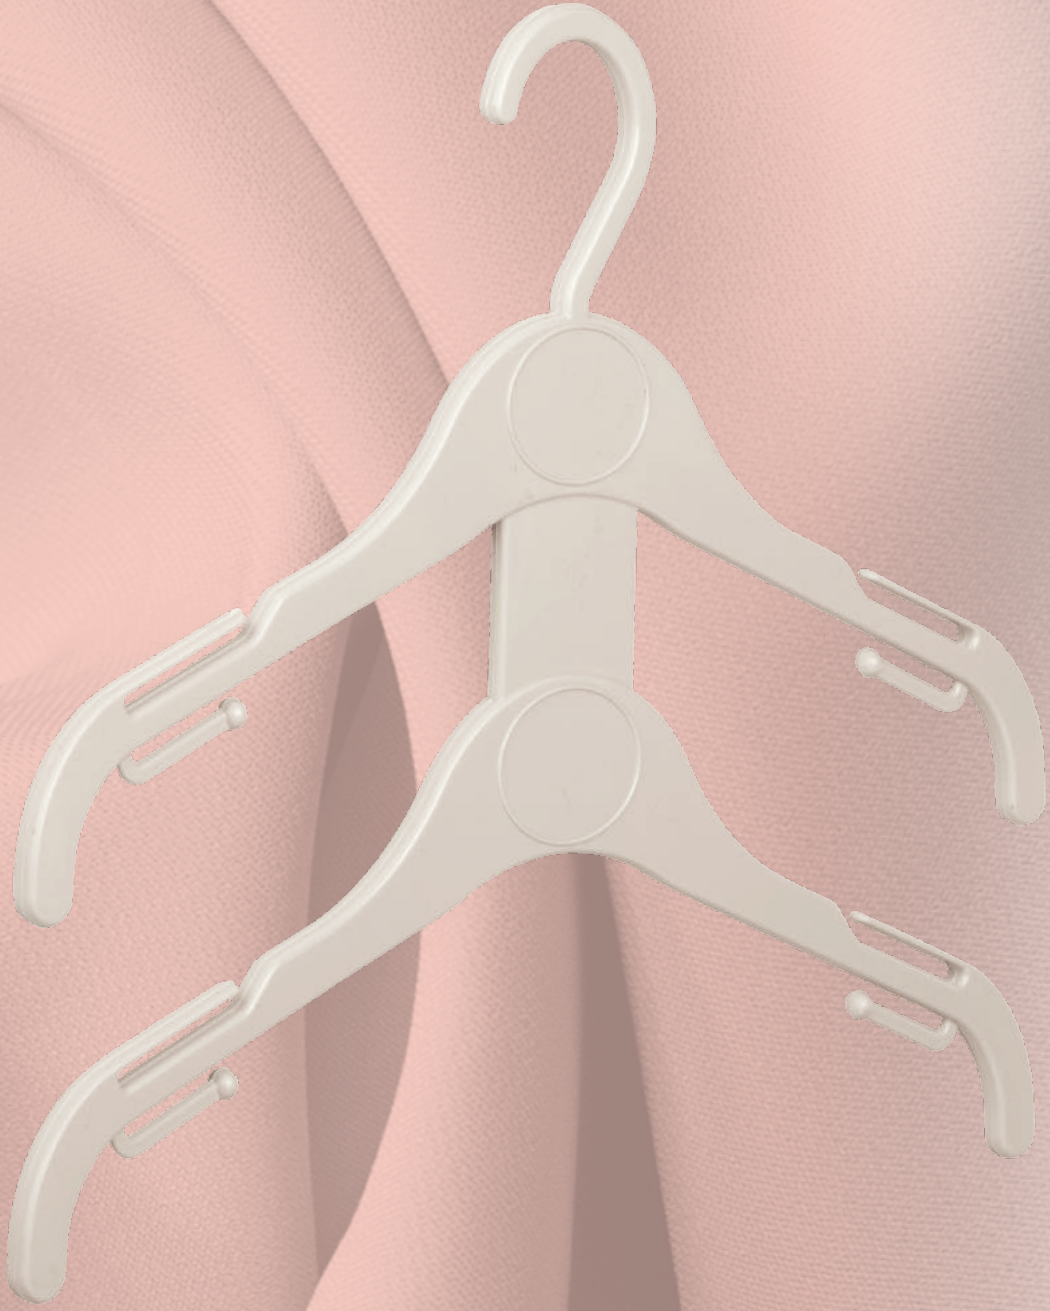

CHILDREN'S HANGERS
ÇOCUK GİYİM ASKILARI