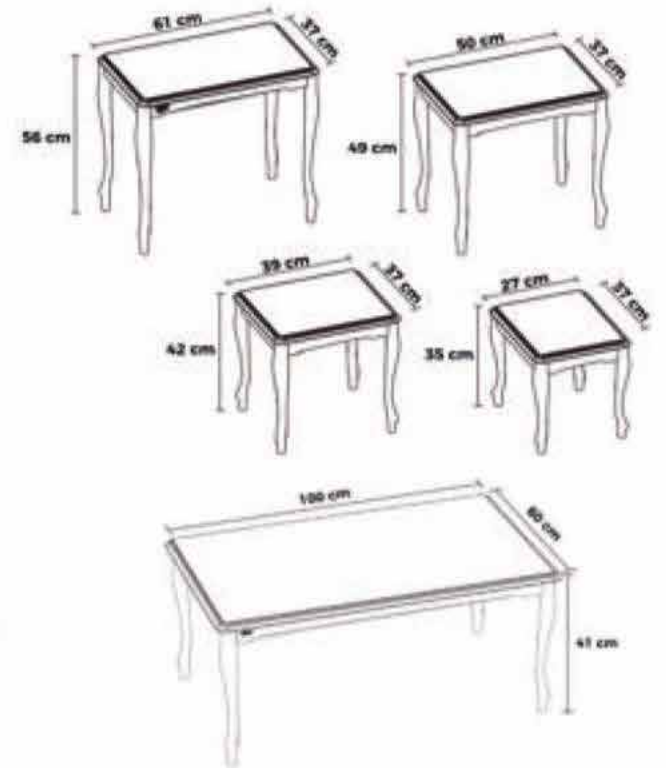

LAKE BOYALI GÜRGEN AYAK
/ LACQUE PAINTED HORGEN LEG

SEHPA RENK SEÇENEKLERİ / COFFEE TABLE COLORS

BEYAZ
/ WHITE

KREM
/ CREAM

CEVİZ
/ WALNUT

Ölçüler / Technical Data

Orta Sehpa / Coffe Table	Zigon Sehpa / Nesting Set	Toplam / Total
0,08 m ³	0,09 m ³	0,17 m ³
13,9 kg	20,3 kg	34,2 kg