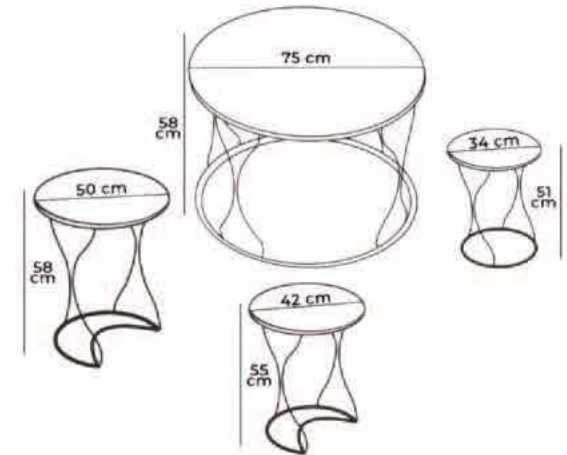

KROM
/ CHROME

ALTIN
/ GOLD

Ölçüler / Technical Data

Zigon Takımı / Nesting Set		
	0,29 m ³	15,6 kg

4+1 KARE ZİGON SEHPA TAKIMI (4+1 SQUARE NESTING TABLE SET)

ÖZELLİKLER / FEATURES

ÜST TABLA TEMPERLİ CAM
/ TOP TABLE TEMPERED GLASS