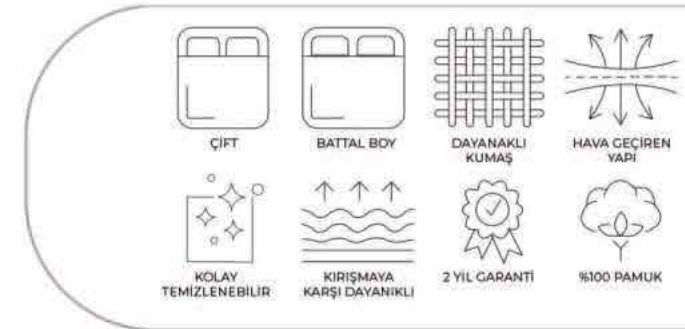

1 Adet Nevresim - 1 Adet Çarşaf - 2 Adet Yastık Kılıfı

Yatak odanızı güzelleştirmek ve konforu en üst düzeye çıkarmak için 1 adet nevresim, 1 adet Çarşaf ve 2 adet Yastık Kılıfı içeren nevresim takımını keşfedin!

%100 pamuktan üretilen nevresim takımımızın nefes alan özelliği ve terleme yapmayan pamuklu yapısı sayesinde sağlıklı ve rahat bir kullanım sunar. Dokuması, takımın tok bir duruşa sahip olmasını sağlarken, yumuşacık dokusuyla da size lüks bir deneyim sunar.

57 tel, 240 gr/m² ağırlığındaki kumaşı, 20/1 iplik kullanılarak özenle dokunmuştur. Ayrıca, 60 tel hamdan mamul olan bu takım, openet ipden dokunarak 62 teli bulunan %100 pamuklu malzemeyle zenginleştirilmiştir, bu da takımın metrekare başına 330 gr ağırlığında olmasını sağlar.

Hayalinizdeki yatak odasını oluşturmak için, bu özel nevresim takımını şimdi keşfedin ve konforlu bir uyku deneyimi yaşayın!

Teknik Özellikler

Ürün Tipi: Family Size

Kumaş Türü: %100 Pamuk - %70 Pamuk

Kumaş Dokuması: Flanel

Tel Sayısı: 57 Tel

Çarşaf: Lastikli

Nevresim Fermuarı: Gizli

Üretim Yeri: Türkiye

Ölçü

Nevresim: 200x230 cm

Çarşaf: 160x200 cm

Yastık Kılıfı: 50x70 cm