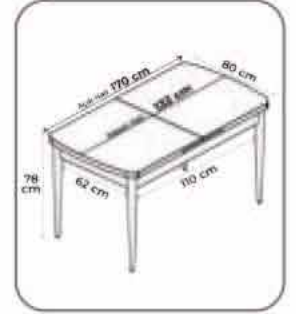

GIA SERİSİ TEK MASA (GIA SERIES TABLE)

SEÇENEKLER / OPTIONS

- ☐ MDF / MDF
- ☐ SUNTALAM / CHIPBOARD
- ☐ 80 x 132 cm
- ☐ 70 x 114 cm
- ☐ AÇILABİLİR MASA / OPENABLE TABLE
- ☐ STATİK BOYALI METAL AYAK / STATIC PAINTED METAL LEG