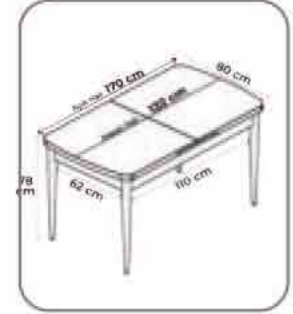

JAE SERİSİ TEK MASA (JAE SERIES TABLE)

SEÇENEKLER / OPTIONS

- ☐ MDF / MDF
- ☐ SUNTALAM / CHIPBOARD
- ☐ 80 x 132 cm.
- ☐ 70 x 114 cm.
- ☐ AÇILABİLİR MASA / OPENABLE TABLE
- ☐ STATİK BOYALI METAL AYAK / STATIC PAINTED METAL LEG