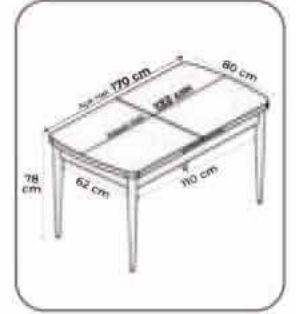

RAM SERİSİ MASA TAKIMI (RAM SERIES TABLE SETS)

RAM SERİSİ TEK MASA (RAM SERIES TABLE)

SEÇENEKLER / OPTIONS

- ☐ MDF /MDF
- ☐ SUNTALAM /CHIPBOARD
- ☐ 80 x132 cm.
- ☐ 70 x114 cm
- ☒ AÇILABİLİR MASA / OPENABLE TABLE
- ☒ STATİK BOYALI METAL AYAK / STATIC PAINTED METAL LEG

TREX SERİSİ SANDALYE (TREX SERIES CHAIR)

ÖZELLİKLER / FEATURES

- ☒ BABYFACE KUMAŞ / BABYFACE FABRIC
- ☒ METAL İSKELET / METAL FRAME
- ☒ OTURMA SÜNGERİ 28 DNS / SITTING SPONGE 28 DNS
- ☒ SIRT SÜNGERİ 22 DNS / BACK SPONGE 22 DNS
- ☒ STATİK BOYALI METAL AYAK / STATIC PAINTED METAL LEG