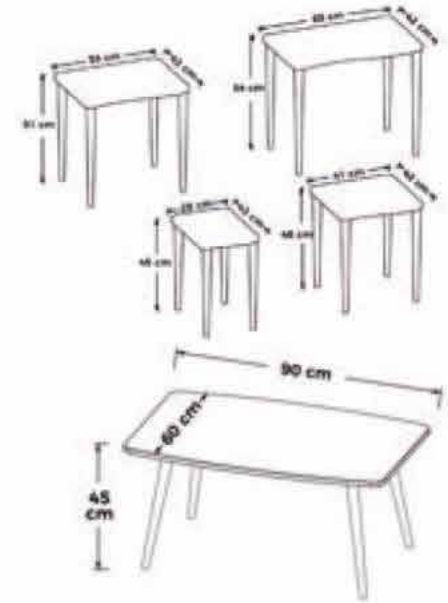

SEHPA RENK SEÇENEKLERİ / COFFEE TABLE COLORS

BEYAZ
/ WHITE

KREM
/ CREAM

CEVİZ
/ WALNUT