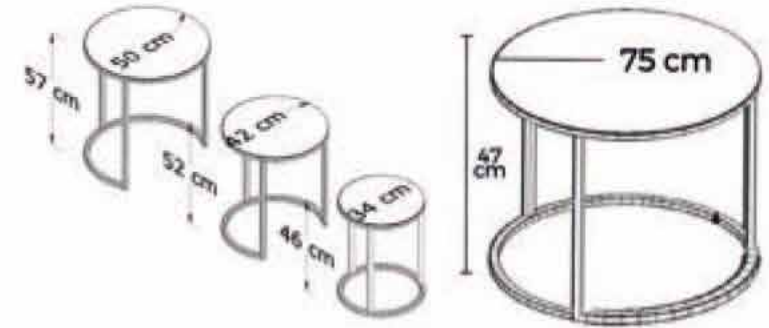

FERS SERİSİ SEHPA TAKIMI (FERS SERIES COFFEE TABLE SET)

ÖZELLİKLER / FEATURES

SUNTALAM ÜST TABLA
/ CHIPBOARD TOP TABLE

STATİK BOYALI METAL AYAK
/ STATIC PAINTED METAL LEG

SEHPA RENG SEÇENEKLERİ / COFFEE TABLE COLORS

ÜST TABLA / TOP PLATE

ATLANTİK ÇAM
/ ATLANTIC PINE

BAROK
/ BAROQUE

BEYAZ
/ WHITE

BEYAZ MERMER
/ WHITE MARBLE

SIYAH MERMER
/ BLACK MARBLE

AYAK RENG SEÇENEKLERİ / LEG COLOR OPTION

BEYAZ
/ WHITE

SIYAH
/ BLACK

Ölçüler / Technical Data

1 Adet Masa / 1 Table	6 Adet Sandalye / 6 Chair	Masa Takım / Table Set
0,28 m³	0,16 m³	0,44 m³
8,9 kg	8,3 kg	17,2 kg