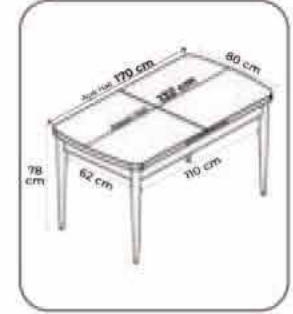

SEÇENEKLER / OPTIONS

SUNTALAM / CHIPBOARD

80 x 132 cm

70 x 114 cm

AÇILABİLİR MASA
/ OPENABLE TABLE

PINOTEKSLİ AHAŞAP AYAK
/ PINOTEX WOOD LEG

GÜRGEN KONİK AYAK
/ HORGEN CONICAL LEG

DEKO SERİSİ SANDALYE (DEKO SERIES CHAIR)