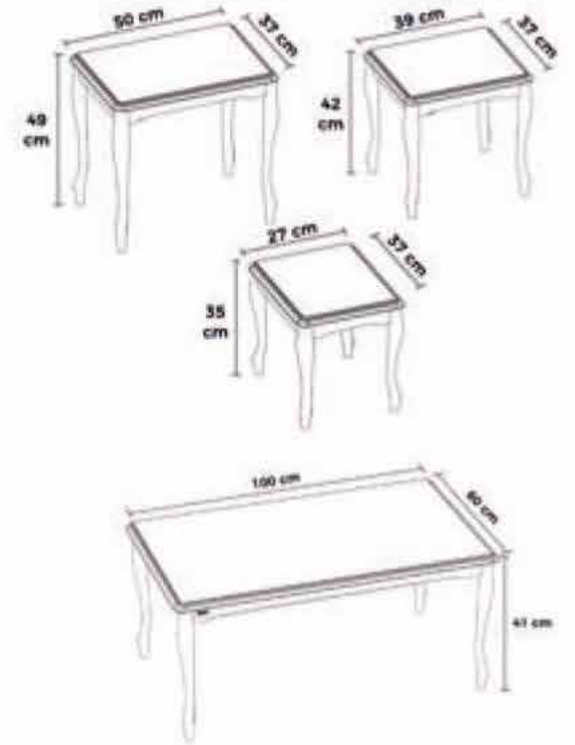

SEHPA RENK SEÇENEKLERİ / COFFEE TABLE COLORS

BEYAZ
/ WHITE

KREM
/ CREAM