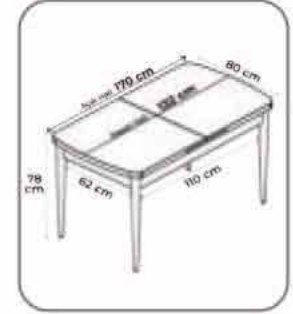

OSA SERİSİ TEK MASA (OSA SERIES TABLE)

SEÇENEKLER / OPTIONS

- ☐ MDF / MDF
- ☐ SUNTALAM / CHIPBOARD
- ☐ 80 x 132 cm
- ☐ 70 x 114 cm
- ☐ AÇILABİLİR MASA / OPENABLE TABLE
- ☐ LAKE BOYALI AHAŞAP AYAK / LACQUE PAINTED WOOD LEG

DEKO SERİSİ SANDALYE (DEKO SERIES CHAIR)

ÖZELLİKLER / FEATURES

- ☐ İSTİNYE KUMAŞ / İSTİNYE FABRIC
- ☐ METAL İSKELET / METAL FRAME
- ☐ OTURMA SÜNGERİ 22 DNS / SITTING SPONGE 22 DNS
- ☐ SIRT SÜNGERİ 18 DNS / BACK SPONGE 18 DNS
- ☐ LAKE BOYALI AHAŞAP AYAK / LACQUE PAINTED WOOD LEG