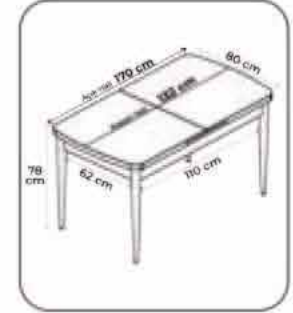

KUM SERİSİ TEK MASA (KUM SERIES TABLE)

SEÇENEKLER / OPTIONS

- ☐ MDF / MDF
- ☐ SUNTALAM / CHIPBOARD
- ☐ 80 x 132 cm
- ☐ 70 x 114 cm
- ☐ AÇILABİLİR MASA / OPENABLE TABLE
- ☐ PINOTEKSLİ AHŞAP AYAK / PINOTEX WOOD LEG
- ☐ GÜRGEN KONİK AYAK / HORGEN CONICAL LEG

DEKO SERİSİ SANDALYE (DEKO SERIES CHAIR)

ÖZELLİKLER / FEATURES

- ☐ İSTİNYE KUMAŞ / İSTİNYE FABRIC
- ☐ METAL İSKELET / METAL FRAME
- ☐ OTURMA SÜNGERİ 22 DNS / SITTING SPONGE 22 DNS
- ☐ SIRT SÜNGERİ 18 DNS / BACK SPONGE 18 DNS
- ☐ 4'LÜK GÜRGEN AYAK / 4 HORNBEAN WOOD LEG
- ☐ PINOTEKSLİ AHŞAP AYAK / PINOTEX WOOD LEG