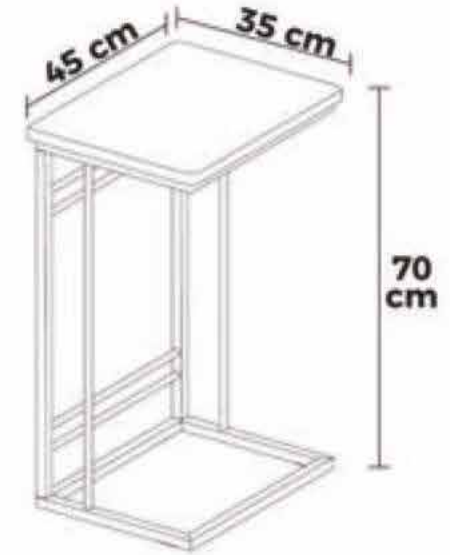

SEHPA RENK SEÇENEKLERİ / COFFEE TABLE COLORS

BAROK
/ BAROQUE

BEYAZ
/ WHITE

SIYAH MERMER
/ BLACK MARBLE

Ölçüler / Technical Data

Yan Sehpa / Side Table		
	0,03 m³	4,4 kg