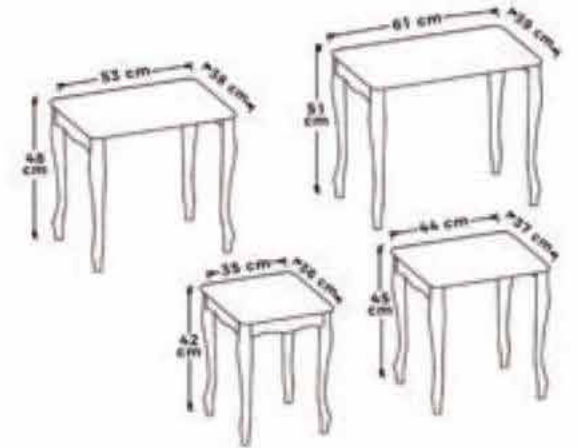

SADEM SERİSİ SEHPA TAKIMI (SADEM SERIES COFFEE TABLE SET)

ÖZELLİKLER / FEATURES

LAKE BOYALI MDF ÜST TABLA
/ LACQUE PAINTED MDF TOP TABLE

LAKE BOYALI GÜRGEN AYAK
/ LACQUE PAINTED HORGEN LEG

SEHPA RENG SEÇENEKLERİ / COFFEE TABLE COLORS

BEYAZ
/ WHITE

KREM
/ CREAM

CEVİZ
/ WALNUT

Ölçüler / Technical Data

Orta Sehpa / Coffe Table	Zigon Sehpa / Nesting Set	Toplam / Total
0,08 m³	0,09 m³	0,17 m³
13,9 kg	20,3 kg	34,2 kg