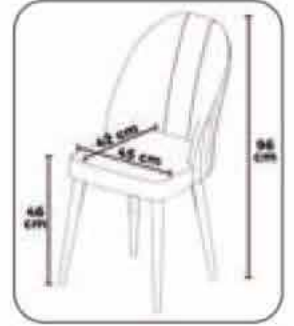

MASA RENK SEÇENEKLERİ / TABLE OPTIONS

ANTRASİT İRONİ
/ ANTHRACITE IRONY

BEYAZ MERMER
/ WHITE MARBLE

HAZAR
/ CASPIAN

RAMPLA GRİ
/ GRAY WITH RAMP

SANDALYE RENK SEÇENEKLERİ / CHAIR COLORS

ANTRASİT
/ ANTHRACITE

CAPPUCINO
/ CAPPUCCINO

GRİ
/ GREY

KREM
/ CREAM

SİYAH
/ BLACK

Ölçüler / Technical Data

1 Adet Masa / 1 Table	6 Adet Sandalye / 6 Chair	Masa Takım / Table Set
0,25 m³	0,59 m³	0,84 m³
36 kg	42,76 kg	78,76 kg

DETAY ve AYAK RENK SEÇENEKLERİ / DETAIL and FOOT COLOR OPTIONS

KROM
/ CHROME

ALTIN
/ GOLD