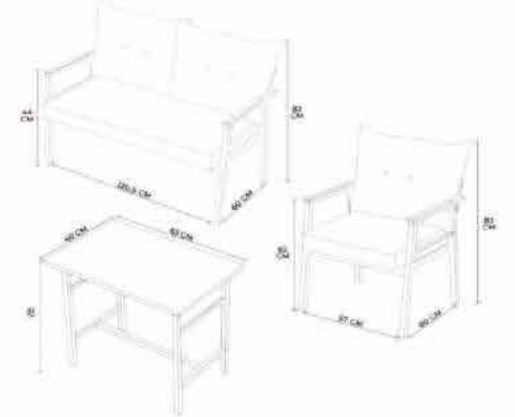

EKON BAHÇE & BALKON OTURMA GRUBU (EKON GARDEN & BALCONY SEATING GROUP)

ÖZELLİKLER / FEATURES

■ DOKUMA DIŞ MEKAN KUMAŞI
/ WOVEN OUTDOOR FABRIC

□ DEMONTE TASARIM
/ DISASSEMBLED DESIGN

□ SIRT SÜNGERİ KIRPIK SÜNGER
/ BACK FOAM EYELASH FOAM

□ OTURMA SÜNGERİ KALINLAŞTIRILMIŞ KIRPIK SÜNGER
/ SITTING FOAM THICKENED EYELASH FOAM

□ TEKSTÜRE STATİK FIRINLANMIŞ BOYA
/ TEXTURED STATIC BAKED PAINTED

□ KOL AĞSAPLARI VERNİKLİ GÜRGEN AĞAÇ
/ ARM WOODS VARNISHED HÖRGEN WOOD

KUMAŞ RENK SEÇENEKLERİ / COLOR OPTIONS

ANTRASİT
/ ANTHRACITE

BEJ
/ BEIGE

HAKİ YEŞİL
/ KHAKE GREEN