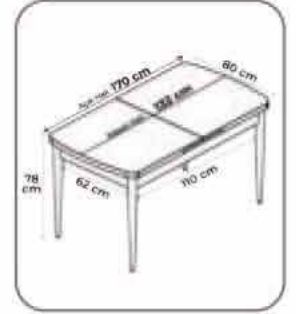

ROE SERİSİ TEK MASA (ROE SERIES TABLE)

SEÇENEKLER / OPTIONS

- ☐ MDF / MDF
- ☐ SUNTALAM / CHIPBOARD
- ☐ 80 x 132 cm
- ☐ 70 x 114 cm
- ☒ AÇILABİLİR MASA / OPENABLE TABLE
- ☒ STATİK BOYALI METAL AYAK / STATIC PAINTED METAL LEG

ASTE SERİSİ SANDALYE (ASTE SERIES CHAIR)

ÖZELLİKLER / FEATURES

- ☒ BABYFACE KUMAŞ / BABYFACE FABRIC
- ☒ METAL İSKELET / METAL FRAME
- ☒ OTURMA SÜNGERİ 28 DNS / SITTING SPONGE 28 DNS
- ☒ SIRT SÜNGERİ 22 DNS / BACK SPONGE 22 DNS
- ☒ STATİK BOYALI METAL AYAK / STATIC PAINTED METAL LEG