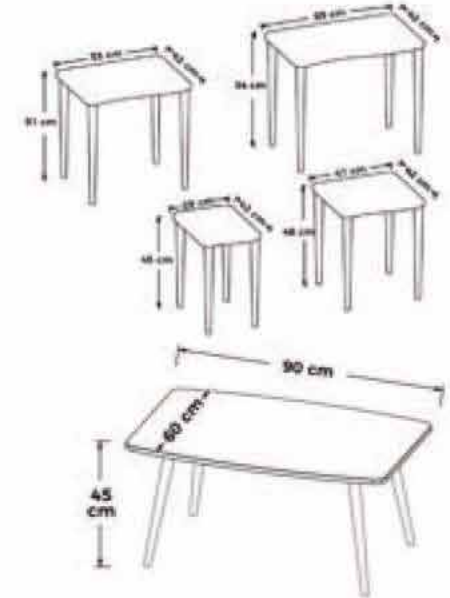

AYAK RENK SEÇENEKLERİ / LEG COLOR OPTION