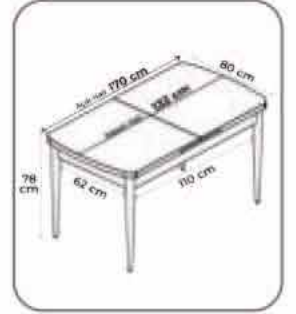

SEÇENEKLER / OPTIONS

- MDF / MDF
- SUNTALAM / CHIPBOARD
- 80 x 132 cm.
- 70 x 114 cm.
- AÇILABİLİR MASA / OPENABLE TABLE
- LAKE BOYALI AHSAP AYAK / LACQUE PAINTED WOOD LEG

RİTİM SERİSİ SANDALYE (RITIM SERIES CHAIR)