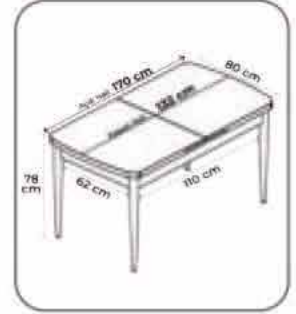

DEM SERİSİ TEK MASA (DEM SERIES TABLE)

SEÇENEKLER / OPTIONS

- ☐ MDF / MDF
- ☐ SUNTALAM / CHIPBOARD
- ☐ 80 x 132 cm
- ☐ 70 x 114 cm

☒ AÇILABİLİR MASA
/ OPENABLE TABLE

☒ STATİK BOYALI METAL AYAK
/ STATIC PAINTED METAL LEG.