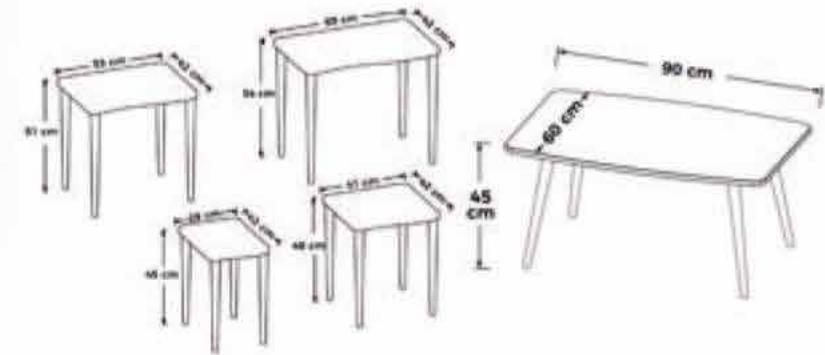

TELWE II SERİSİ SEHPA TAKIMI (TELWE II SERIES COFFEE TABLE SET)

ÖZELLİKLER / FEATURES

LAKE BOYALI MDFLAM ÜST TABLA
/ LACQUE PAINTED MDFLAM TOP TABLE

LAKE BOYALI GÜRGEN AYAK
/ LACQUE PAINTED HORGEN LEG

SEHPA RENG SEÇENEKLERİ / COFFEE TABLE COLORS

ÜST TABLA / TOP PLATE

BEYAZ MERMER
/ WHITE MARBLE

CEVİZ
/ WALNUT

SIYAH MERMER
/ BLACK MARBLE

AYAK RENG SEÇENEKLERİ / LEG COLOR OPTION

ALTIN
/ GOLD

ANTRASİT
/ ANTHRACITE

BEYAZ
/ WHITE

CEVİZ
/ WALNUT

GÜMÜŞ
/ CHROME

KREM
/ CREAM

Ölçüler / Technical Data

Orta Sehpa / Coffe Table	Zigon Sehpa / Nesting Set	Toplam / Total
0,03 m³	0,05 m³	0,08 m³
7,5 kg	14,3 kg	21,8 kg