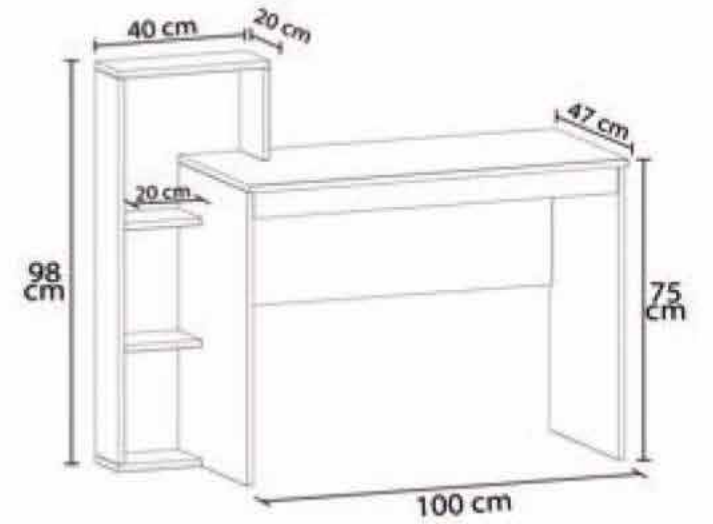

SEHPA RENK SEÇENEKLERİ / COFFEE TABLE COLORS

BEYAZ
/ WHITE

CEVİZ
/ WALNUT