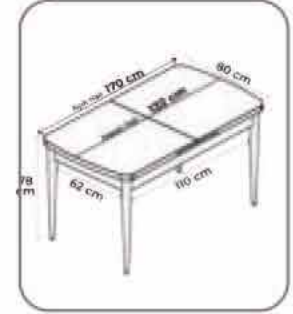

ARE SERİSİ TEK MASA (ARE SERIES TABLE)

SEÇENEKLER / OPTIONS

- ☐ MDF / MDF
- ☐ SUNTALAM / CHIPBOARD
- ☐ 80 x 132 cm
- ☐ 70 x 114 cm
- ☐ AÇILABİLİR MASA / OPENABLE TABLE
- ☐ LAKE BOYALI AHSAP AYAK / LACQUE PAINTED WOOD LEG

PARE SERİSİ SANDALYE (PARE SERIES CHAIR)

ÖZELLİKLER / FEATURES

- ☐ BABYFACE KUMAŞ / BABYFACE FABRIC
- ☐ GÜRGEN PAPEL İSKELET / HORGEN PAPEL FRAME
- ☐ OTURMA SÜNGERİ 28 DNS / SITTING SPONGE 28 DNS
- ☐ SIRT SÜNGERİ 22 DNS / BACK SPONGE 22 DNS
- ☐ LAKE BOYALI AHSAP AYAK / LACQUE PAINTED WOOD LEG