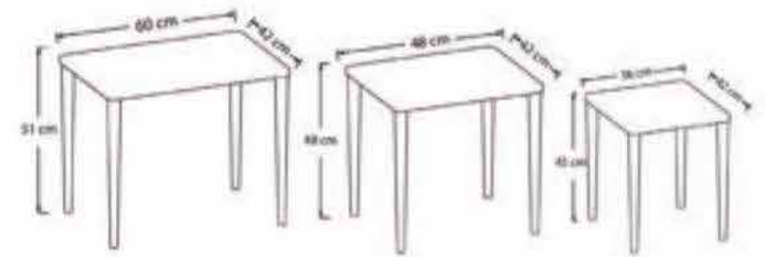

ANTRASİT
/ ANTHRACITE

BEYAZ
/ WHITE

CEVİZ
/ WALNUT

GÜMÜŞ
/ CHROME

KREM
/ CREAM

Ölçüler / Technical Data

Zigon Takımı / Nesting Set		
	0,07 m ³	14,2 kg

SARAY SERİSİ SEHPA TAKIMI (SARAY SERIES COFFEE TABLE SET)