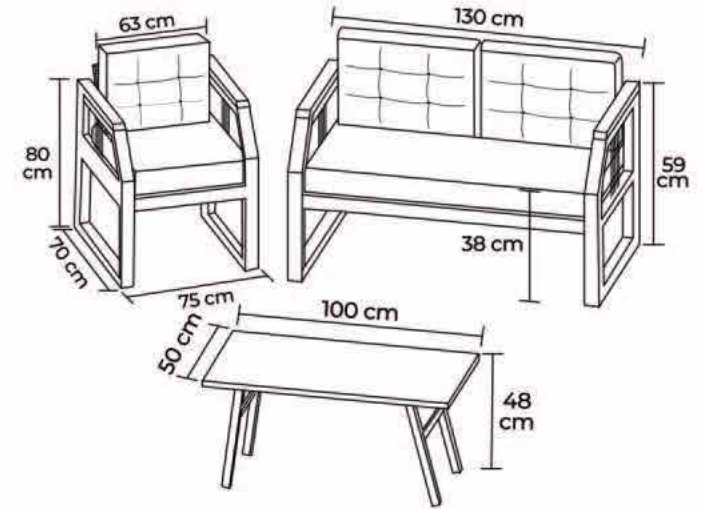

KUMAŞ RENK SEÇENEKLERİ / COLOR OPTIONS

ANTRASİT
/ ANTHRACITE

BEJ
/ BEIGE