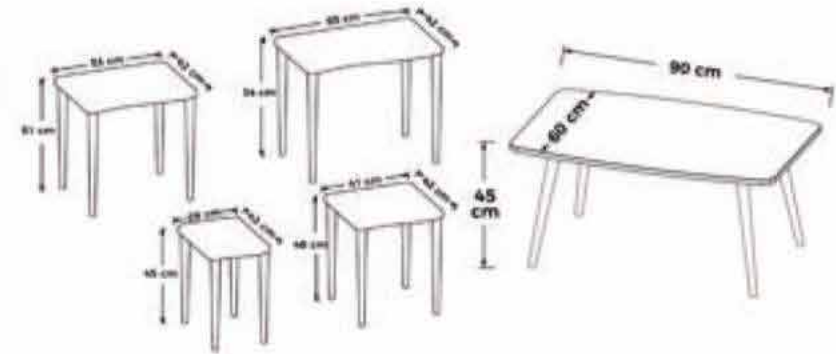

AYAK RENK SEÇENEKLERİ / LEG COLOR OPTION

ALTIN
/ GOLD

ANTRASİT
/ ANTHRACITE

BEYAZ
/ WHITE

CEVİZ
/ WALNUT

GÜMÜŞ
/ CHROME

KREM
/ CREAM