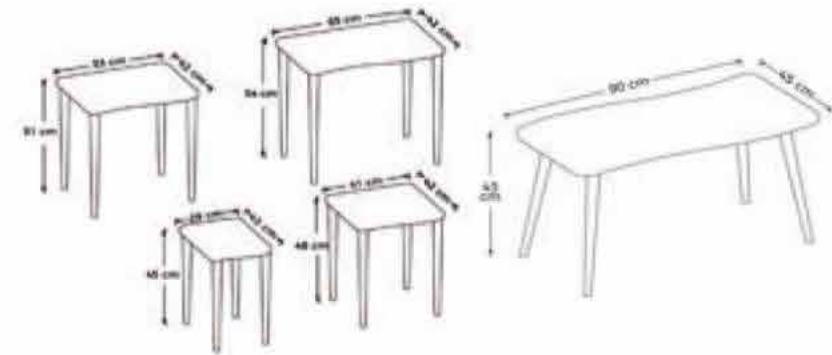

AYAK RENG SEÇENEKLERİ / LEG-COLOR OPTION

ALTIN
/ GOLD

BEYAZ
/ WHITE

CEVİZ
/ WALNUT

GÜMÜŞ
/ CHROME

KREM
/ CREAM