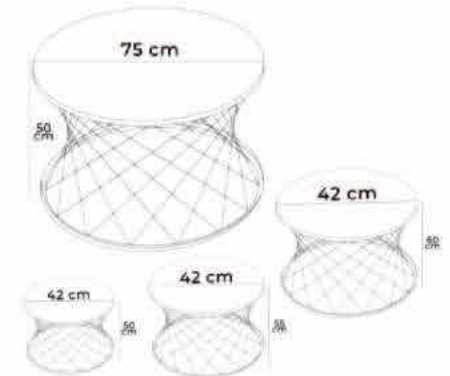

KROM
/ CHROME

ALTIN
/ GOLD

Ölçüler / Technical Data

Orta Sehpa / Coffe Table	Zigon Sehpa / Nesting Set	Toplam / Total
0,29 m ³	0,15 m ³	0,44 m ³
8,4 kg	9,8 kg	18,2 kg

RÜYA SERİSİ SEHPA TAKIMI (RUYA SERIES COFFEE TABLE SET)