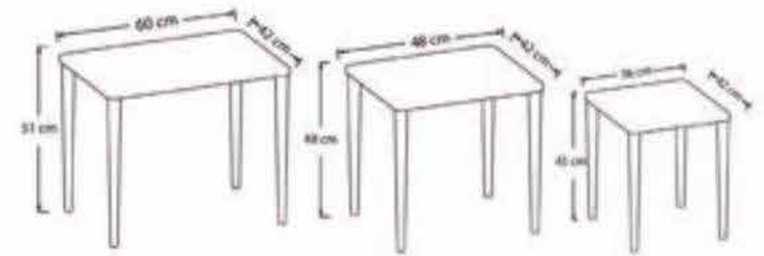

BEYAZ
/ WHITE

CEVİZ
/ WALNUT

GÜMÜŞ
/ CHROME

KREM
/ CREAM

Ölçüler / Technical Data

Zigon Takımı / Nesting Set		
	0,07 m ³	14,2 kg

ZEYRA SERİSİ SEHPA TAKIMI (ZEYRA SERIES COFFEE TABLE SET)

ÖZELLİKLER / FEATURES