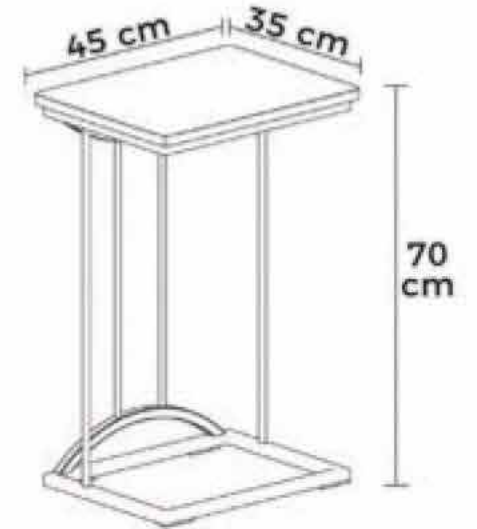

SEHPA RENK SEÇENEKLERİ / COFFEE TABLE COLORS

BAROK
/ BAROQUE

BEYAZ
/ WHITE

SIYAH MERMER
/ BLACK MARBLE

Ölçüler / Technical Data

Yan Sehpa / Side Table		
□	0,03 m³	4,4 kg