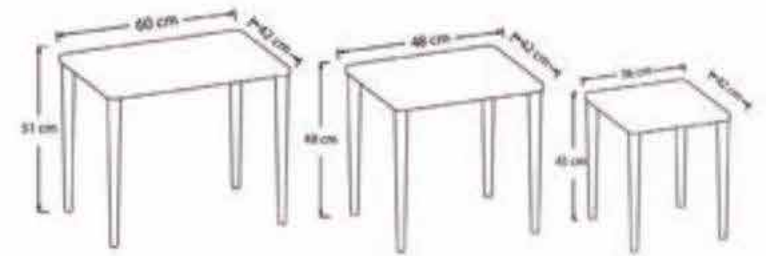

BEYAZ
/ WHITE

CEVİZ
/ WALNUT

GÜMÜŞ
/ CHROME

KREM
/ CREAM

Ölçüler / Technical Data

Zigon Takımı / Nesting Set

0,07 m³ 14,2 kg

LORA SERİSİ SEHPA TAKIMI (LORA SERIES COFFEE TABLE SET)