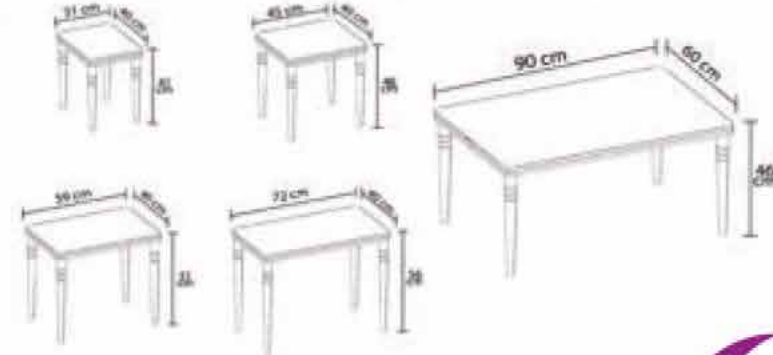

AYAK RENK SEÇENEKLERİ / LEG COLOR OPTION

ALTIN
/ GOLD

ANTRASİT
/ ANTHRACITE

BEYAZ
/ WHITE

CEVİZ
/ WALNUT

GÜMÜŞ
/ CHROME

KREM
/ CREAM