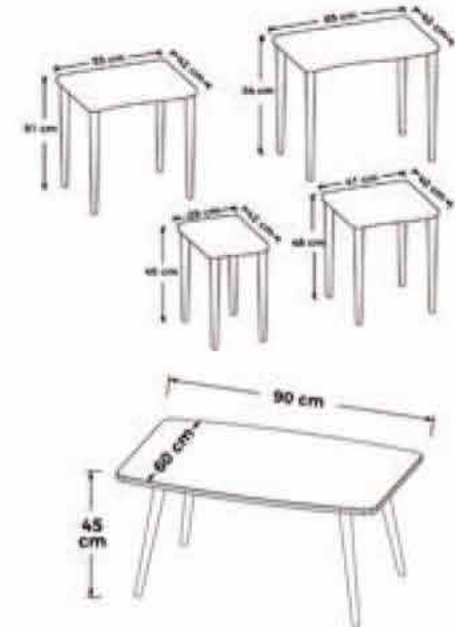

AYAK RENK SEÇENEKLERİ / LEG COLOR OPTION

ALTIN
/GOLD

BEYAZ
/WHITE

GÜMÜŞ
/CHROME

KREM
/CREAM