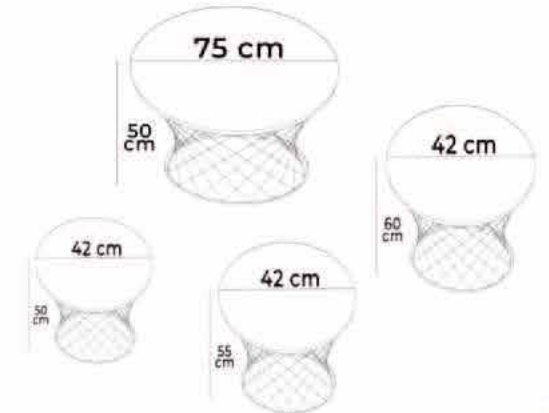

KROM
/ CHROME

ALTIN
/ GOLD

Ölçüler / Technical Data

Orta Sehpa / Coffe Table	Zigon Sehpa / Nesting Set	Toplam / Total
0,27 m ³	0,27 m ³	0,54 m ³
8,8 kg	10,7 kg	19,5 kg

HASIR SERİSİ SEHPA TAKIMI (HASIR SERIES COFFEE TABLE SET)