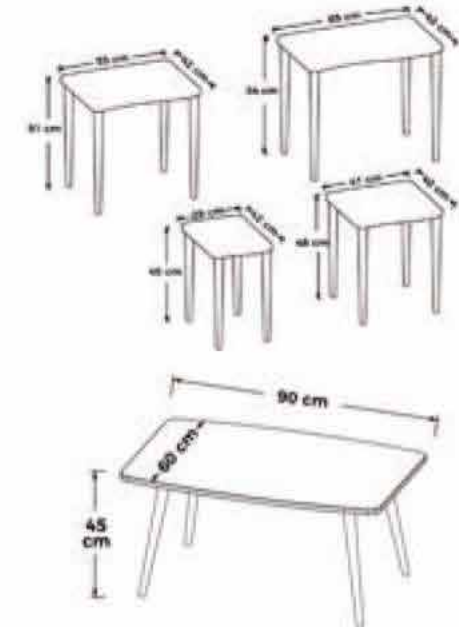

LYON SERİSİ SEHPA TAKIMI (LYON SERIES COFFEE TABLE SET)

ÖZELLİKLER / FEATURES

LAKE BOYALI MDF ÜST TABLA
/ LACQUE PAINTED MDF TOP TABLE

LAKE BOYALI GÜRGEN AYAK
/ LACQUE PAINTED HORGEN LEG

SEHPA RENG SEÇENEKLERİ / COFFEE TABLE COLORS

ÜST TABLA / TOP PLATE

BEYAZ
/ WHITE

KREM
/ CREAM

GÜMÜŞ
/ SILVER

ALTIN
/ GOLD

ÇİZGİ DETAY / LINE DETAIL

BEYAZ
/ WHITE

GÜMÜŞ
/ CHROME

KREM
/ CREAM

CEVİZ
/ WALNUT

AYAK RENG SEÇENEKLERİ / LEG COLOR OPTION

Ölçüler / Technical Data

Orta Sehpa / Coffe Table	Zigon Sehpa / Nesting Set	Toplam / Total
0,03 m³	0,05 m³	0,08 m³
7,5 kg	14,3 kg	21,8 kg