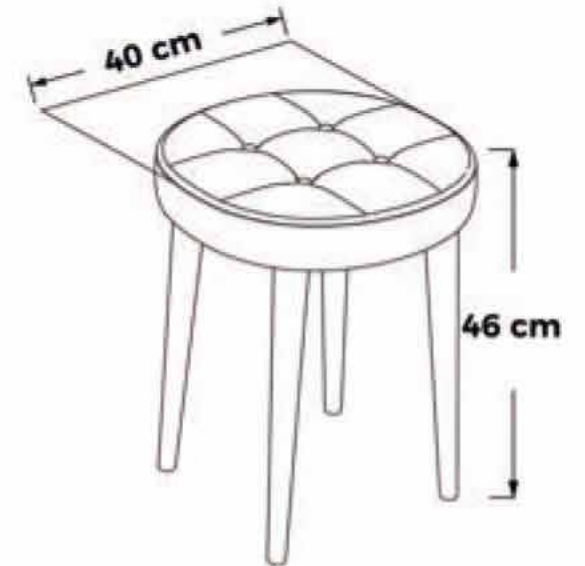

POLİ SERİSİ PUF (POLI SERIES PUFF)

ÖZELLİKLER / FEATURES

BABYFACE KUMAŞ
/ BABYFACE FABRIC

OTURMA SÜNGERİ 22 DNS
/ SITTING SPONGE 22 DNS

LAKE BOYALI GÜRGEN AYAK
/ LACQUE PAINTED HORGEN LEG

PUF RENK SEÇENEKLERİ / COFFEE TABLE COLORS

ANTRASİT
ANTHRACITE

CAPPUCINO
CAPPUCCINO

GRİ
GREY

KAHVERENGİ
BROWN

KREM
CREAM

LACİVERT
NAVY BLUE

MÜRDÜM
İVY

PEMBE
PINK

SİYAH
BLACK

SU YEŞİLİ
WATER GREEN

Ölçüler / Technical Data

Puf / Puff		
	0,02 m³	1,7 kg