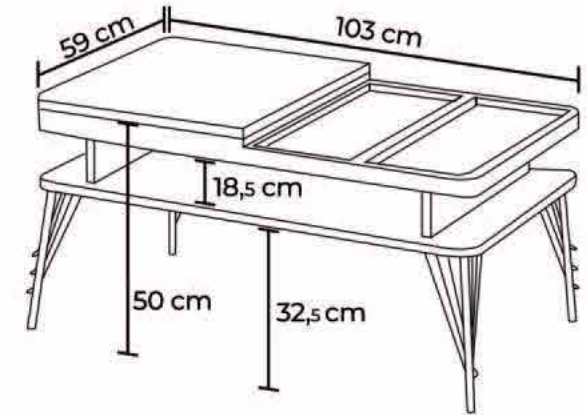

SEHPA RENK SEÇENEKLERİ / COFFEE TABLE COLORS

CEVİZ
/ WALNUT

KRİSTAL
/ CRYSTAL

SONOMO
/ SONOMO

REVAN
/ REVAN