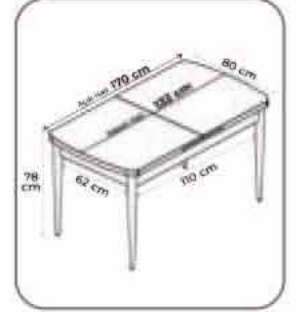

JUL SERİSİ MASA TAKIMI (JUL SERIES TABLE SETS)

JUL SERİSİ TEK MASA (JUL SERIES TABLE)

SEÇENEKLER / OPTIONS

- ☐ MDF /MDF
- ☐ SUNTALAM /CHIPBOARD
- ☐ 80 x 132 cm.
- ☐ 70 x 114 cm
- ☐ AÇILABİLİR MASA / OPENABLE TABLE
- ☐ STATİK BOYALI METAL AYAK / STATIC PAINTED METAL LEG

KAZE SERİSİ SANDALYE (KAZE SERIES CHAIR)

ÖZELLİKLER / FEATURES

- ☐ BABYFACE KUMAŞ / BABYFACE FABRIC
- ☐ METAL İSKELET / METAL FRAME
- ☐ OTURMA SÜNGERİ 28 DNS / SITTING SPONGE 28 DNS
- ☐ SIRT SÜNGERİ 22 DNS / BACK SPONGE 22 DNS
- ☐ STATİK BOYALI METAL AYAK / STATIC PAINTED METAL LEG