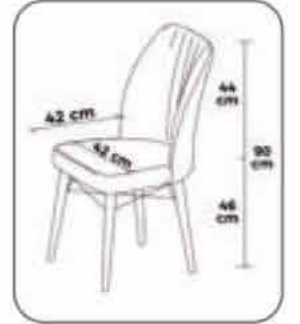

MASA RENK SEÇENEKLERİ / TABLE OPTIONS

ATLANTİK ÇAM
/ ATLANTIC PINE

BAROK
/ BAROQUE

BEYAZ
/ WHITE

BEYAZ MERMER
/ WHITE MARBLE

GRI MERMER
/ GREY MARBLE

SİYAH MERMER
/ BLACK MARBLE

SANDALYE RENK SEÇENEKLERİ / CHAIR COLORS

ANTRASİT
/ ANTHRACITE

CAPPUCINO
/ CAPPUCCINO

GRI
/ GREY

KREM
/ CREAM

SİYAH
/ BLACK

Ölçüler / Technical Data

1 Adet Masa / 1 Table	6 Adet Sandalye / 6 Chair	Masa Takımı / Table Set
0,23 m³	0,48 m³	0,71 m³
30 kg	37 kg	67 kg

AYAK RENK SEÇENEKLERİ / FOOT COLOR OPTIONS

BEYAZ
/ WHITE

CEVİZ
/ WALNUT

SİYAH
/ BLACK