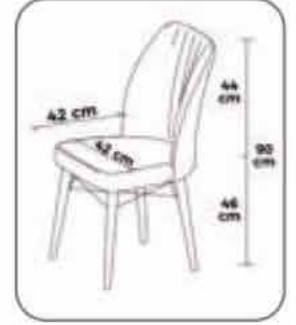

EVA SERİSİ MASA TAKIMI (EVA SERIES TABLE SETS)

EVA SERİSİ TEK MASA (EVA SERIES TABLE)

SEÇENEKLER / OPTIONS

- ☐ MDF /MDF
- ☐ SUNTALAM /CHIPBOARD
- ☐ 80 x 132 cm.
- ☐ 70 x 114 cm.
- ☐ AÇILABİLİR MASA / OPENABLE TABLE
- ☐ LAKE BOYALI AHSAP AYAK / LACQUE PAINTED WOOD LEG

FLEX SERİSİ SANDALYE (FLEX SERIES CHAIR)

ÖZELLİKLER / FEATURES

- ☐ JERRY KUMAŞ / JERRY FABRIC
- ☐ METAL İSKELET / METAL FRAME
- ☐ OTURMA SÜNGERİ 28 DNS / SITTING SPONGE 28 DNS.
- ☐ SIRT SÜNGERİ 22 DNS / BACK SPONGE 22 DNS
- ☐ LAKE BOYALI AHSAP AYAK / LACQUE PAINTED WOOD LEG

MASA RENK SEÇENEKLERİ / TABLE OPTIONS

SANDALYE RENK SEÇENEKLERİ / CHAIR COLORS

Ölçüler / Technical Data

1 Adet Masa / 1 Table	6 Adet Sandalye / 6 Chair	Masa Takımı / Table Set
0,23 m³	0,48 m³	0,71 m³
30 kg	37,6 kg	67,6 kg

AYAK RENK SEÇENEKLERİ / FOOT COLOR OPTIONS