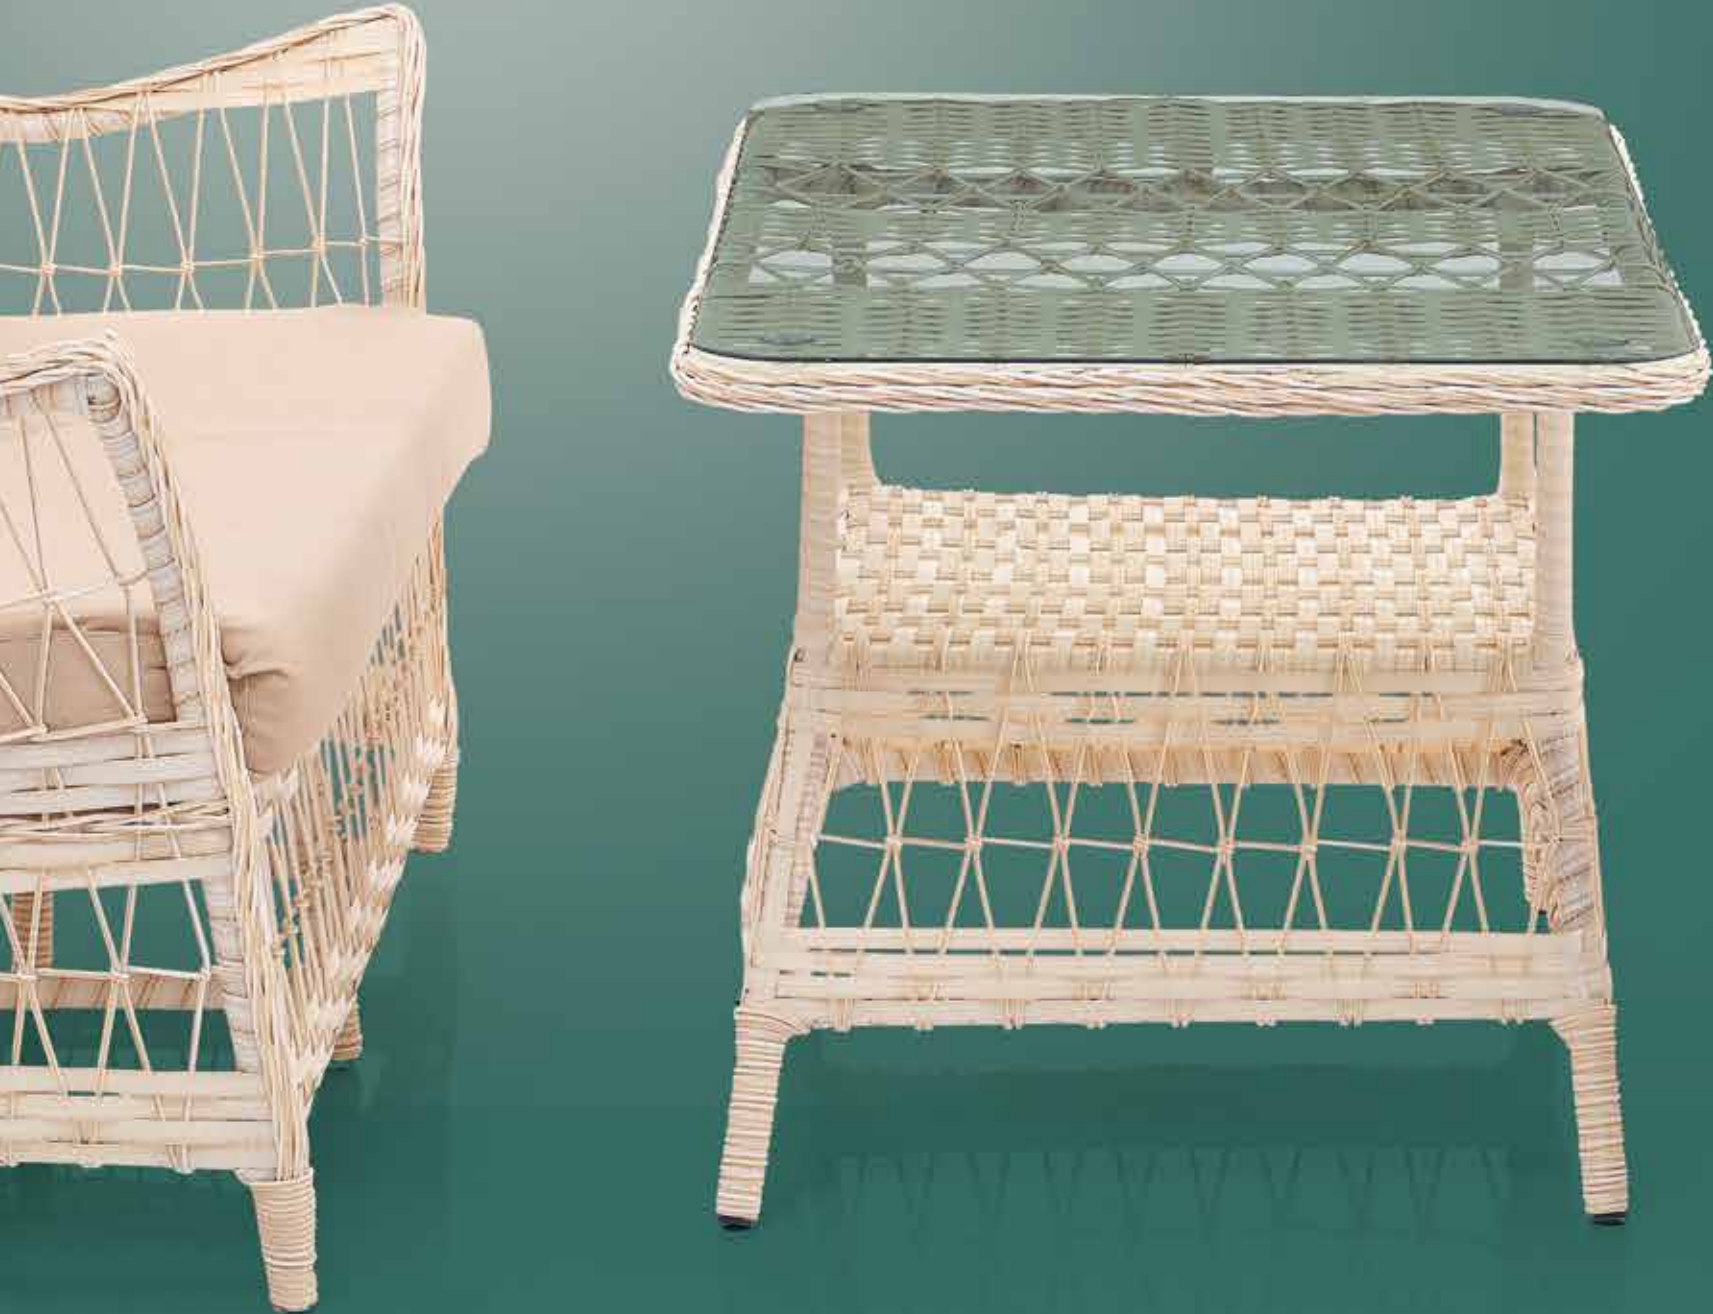

E : 66 D : 74 Y : 86

(Package Size)
PAKET ÖLÇ. : 121*68*76

E : 120 D : 70 Y : 65

ORTAKÖY

MİNİ TAKIM
Ortaköy Small Set

(Package Size)
PAKET ÖLÇÜSÜ : 150*95*64

E : 145 D : 61 Y : 93

(Package Size)
PAKET ÖLÇ. : 120*110*90
(1 paket 2 adet) 1 package 2 pieces