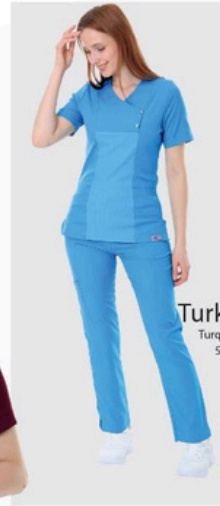

Turkuaz
Turquoise
508