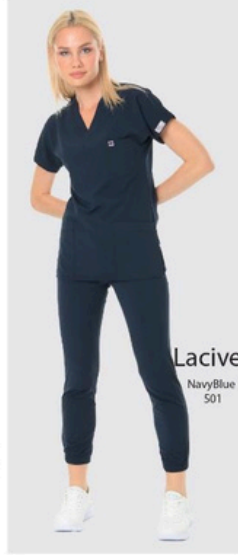

Kırmızı
Red
521

Lacivert
NavyBlue
501