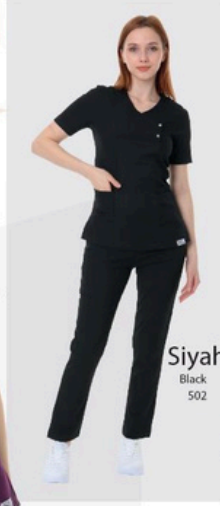

Siyah
Black
502