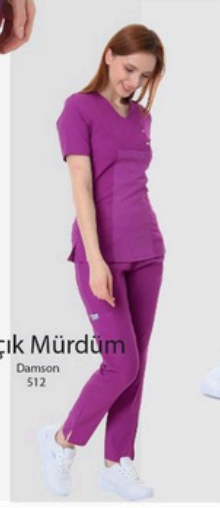

CODE: 353

Koyu Mürdüm
Dark Damson
515

Siyah
Black
502

Turkuaz
Turquoise
508

Açık Mürdüm
Damson
512

Bordo
Clart Red
505

Soft Mavi
Soft Blue
545

◀ **Size / Beden : XXS - XS - S - M - L - XL**