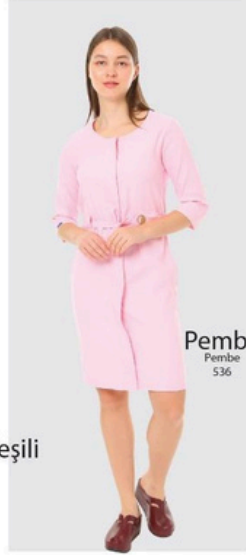

◀ **Size / Beden : XXS - XS - S - M - L - XL**

◀ **Fabric Type / Kumaş Cinsi:**

Harmandan Karışım Gabardin (140 gr/m²)

Karışımı / Mixture : 30% cotton , 70% Polyester