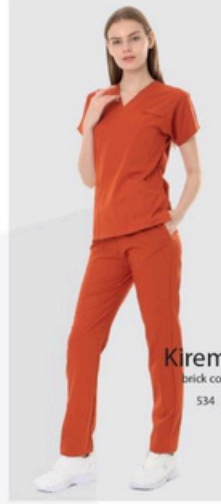

Kiremit
brick color
534