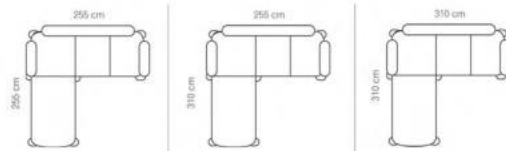

KOD: 23-305 / RENK:(KÖŞE) MİLA V-25

KOD: 23-302 / RENK:(S-B) MİLA V-14

GOLF

Corner Set

KOD: 22-751 / RENK:(3+2+K) MİLANO 08

Katalog Ölçüsü
Catalog Size

PETRA

Corner Set