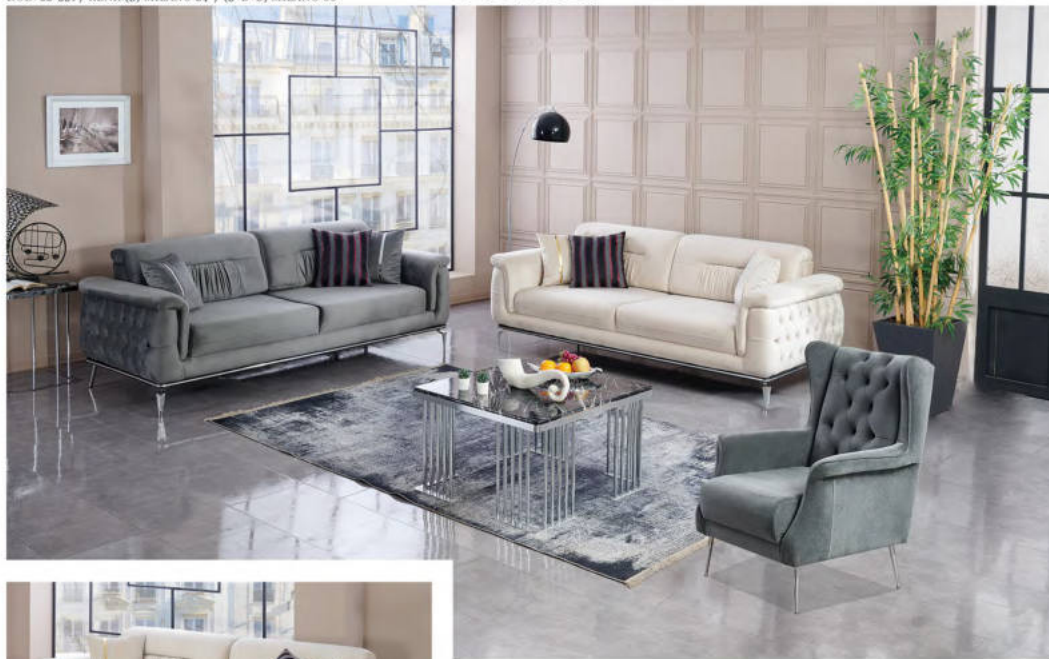

KOD: 21-155 / RENK: (5-5+B-B) ŞEHZADE 31
rosehantrade.com

CASTOR

Delux Set

KOD: 22-251 / RENK:(5) ŞEHZADE 31 / (5+B-B) ŞEHZADE 11

KOD: 22-252 / RENK:(5-5+B-B) ŞEHZADE 11

RETRO

Delux Set

KOD: 22-551 / RENK:(S) MILANO 24 / (S+B-B) MILANO 05