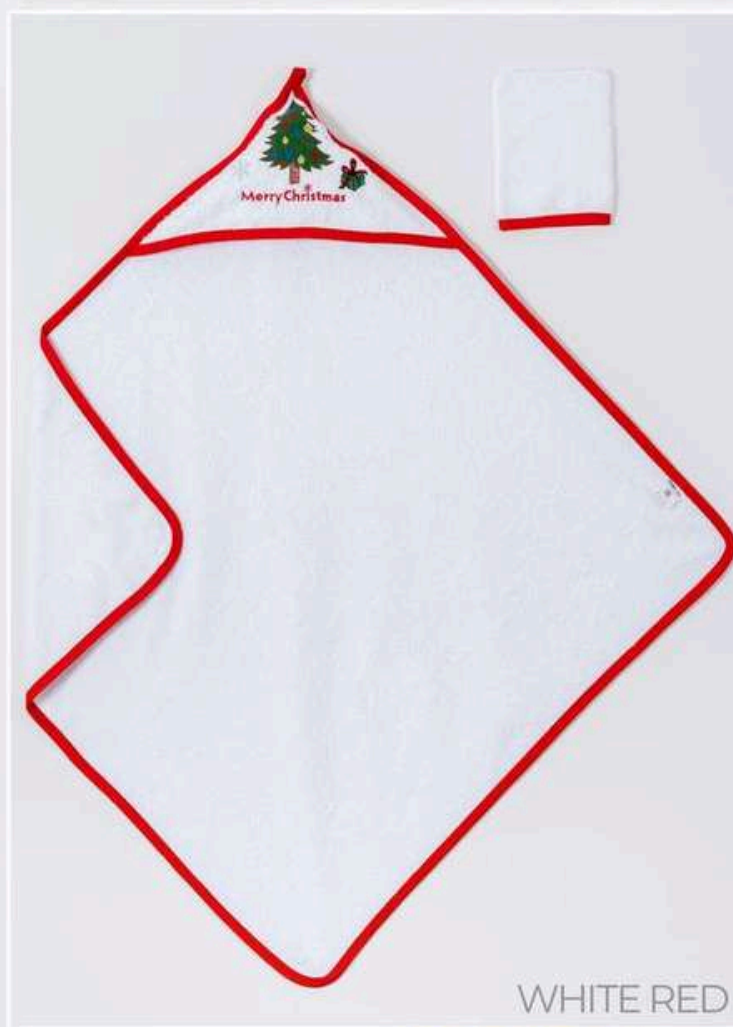

**512**

80x80cm

RED

**EAC**

GREEN

WHITE RED

**Bebek Bornozu**  
Baby Bathrobe

**520**