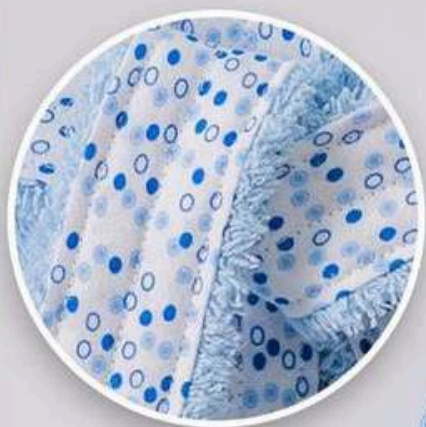

ERC

450

1-2/2-3/3-4/4-5 YAŞ/AGE

BLUE

MINT

CREAMBLUE

CREAMPINK

CREAM

YELLOW

PINK