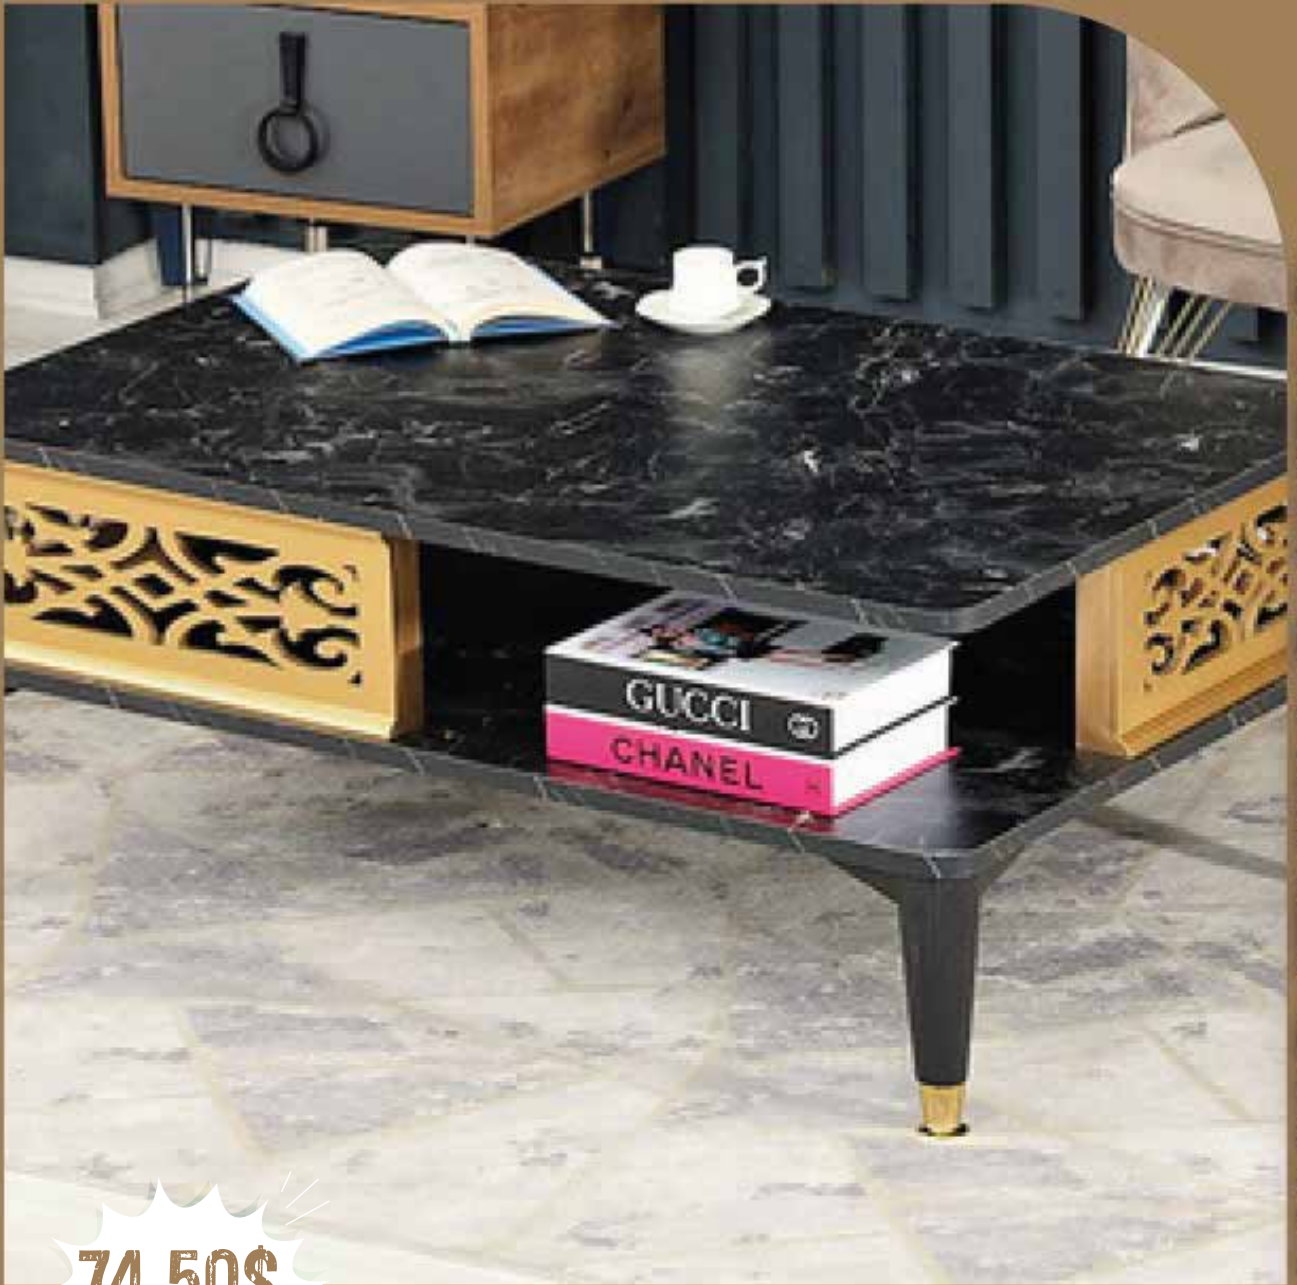

OYLAT OYMALI ORTA

74,50$

FOB KAYSERİ