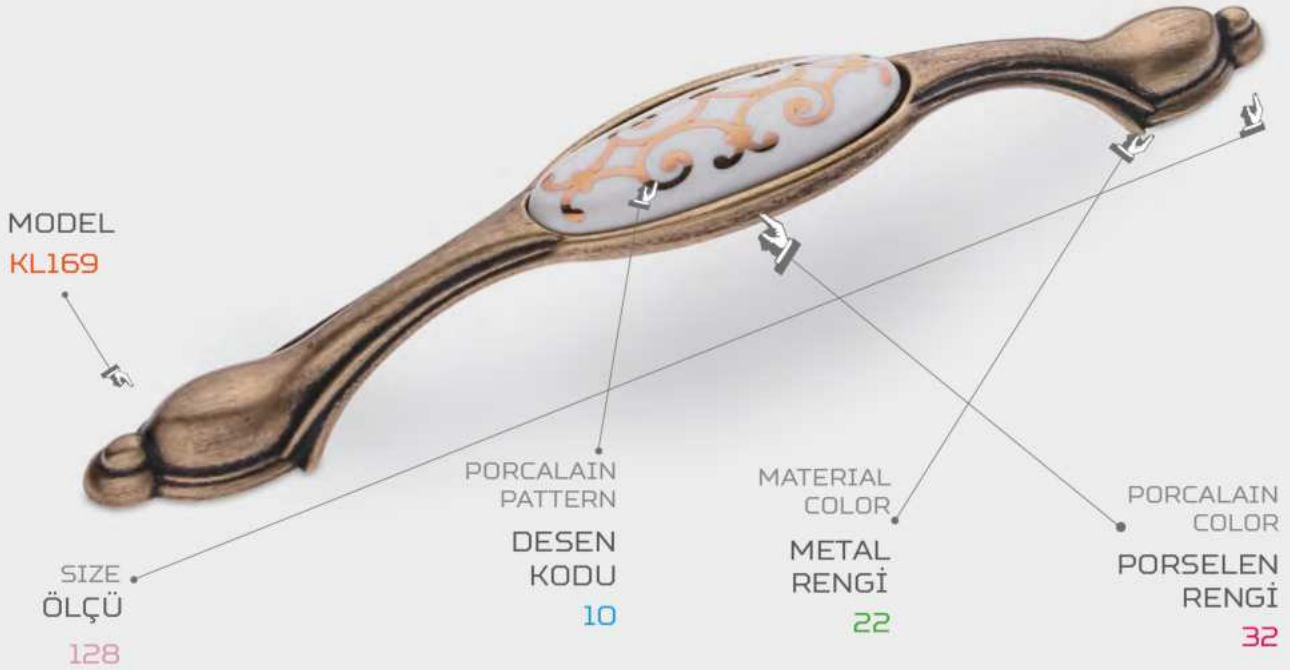

MOBİLYA KULPLARI
KATALOĐU

RoseBuild

furniture
handles
www.rosehantrade.com

PORSELEN KOD SİSTEMİ

PORCELAIN CODE SYSTEM

KL 169 128 22 32 10

PORSELEN RENKLER / PORCELAIN COLOR

SİYAH / BLACK