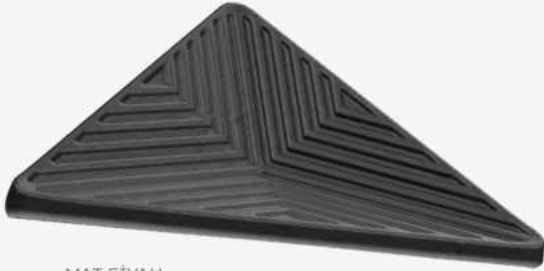

MAT SİYAH
MATTE BLACK

RENK / COLOR	32 mm
KROM-BOYALI SATEN-BOYALI M.KROM CHROME-PAINTED SATIN-PAINTED M.CHROME	Yn
ANTİK SARI-ANTİK BAKİR ANCIENT YELLOW-ANCIENT COPPER	Yn
TEK RENKLER ONE COLOR	Yn
ÇİFT RENKLER DOUBLE COLOR	Yn
KUTU / BOX	50