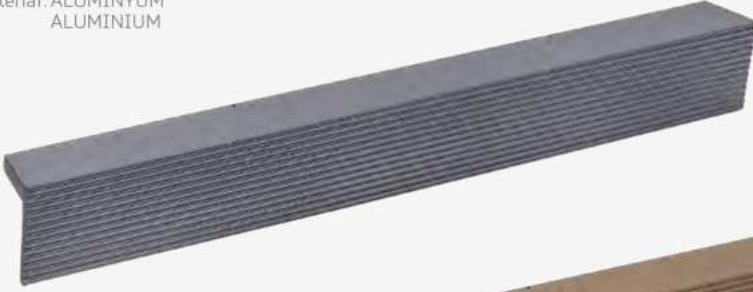

KL 313 CESENA

Material: ALÜMİNYUM
ALUMINIUM

FÜME
BLACK NICKEL