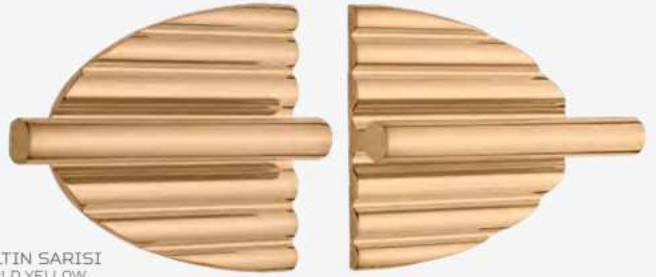

KL 277

PORTOFINO PRO MIX

Material: ALÜMİNYUM
ALUMINIUM

BAKIR
COPPER

KROM
CHROME

MAT SİYAH
MATTE BLACK

ALTIN SARISI
GOLD YELLOW

RENK / COLOR	64 mm
KROM-BOYALI SATEN-BOYALI M.KROM CHROME-PAINTED SATIN-PAINTED M.CHROME	Trm
ANTİK SARI-ANTİK BAKIR ANCIENT YELLOW-ANCIENT COPPER	Trm
TEK RENKLER ONE COLOR	Trm
ÇİFT RENKLER DOUBLE COLOR	Trm
KUTU / BOX	10