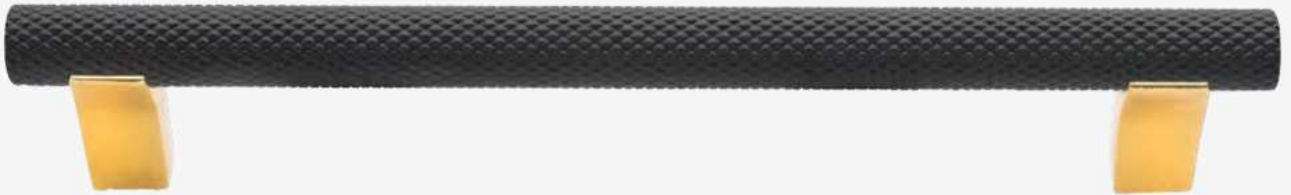

KL 309 AREZZO

Material: ZAMAK + ALÜMİNYUM
ZINC + ALUMINIUM

00T

SATİNE FÜME
SATIN BLACK NICKEL

ALTIN SARISI
GOLD YELLOW

KROM - MAT SİYAH
CHROME - MATTE BLACK

00L

ALTIN SARISI - MAT SİYAH
GOLD YELLOW - MATTE BLACK