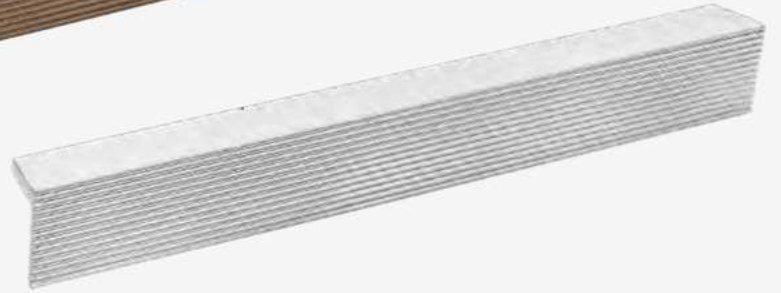

KL 313 CESENA

Material: ALÜMİNYUM
ALUMINIUM

FÜME
BLACK NICKEL

BRONZ
BRONZE

KROM
CHROME

PROFİL : 33x23

RENK / COLOR	00	32 mm	64 mm	96 mm	128 mm	160 mm	192 mm	224 mm	320 mm	448 mm	480 mm	512 mm	672 mm
KROM-BOYALI SATEN-BOYALI M.KROM CHROME-PAINTED SATIN-PAINTED M.CHROME	T	T	T	T	T	T	T	T	T	T	T	T	T
ANTİK SARI-ANTİK BAKIR ANCIENT YELLOW-ANCIENT COPPER	T	T	T	T	T	T	T	T	T	T	T	T	T
TEK RENKLER ONE COLOR	T	T	T	T	T	T	T	T	T	T	T	T	T
ÇİFT RENKLER DOUBLE COLOR	T	T	T	T	T	T	T	T	T	T	T	T	T
KUTU / BOX	30	30	30	30	30	30	30	30	30	30	30	30	30