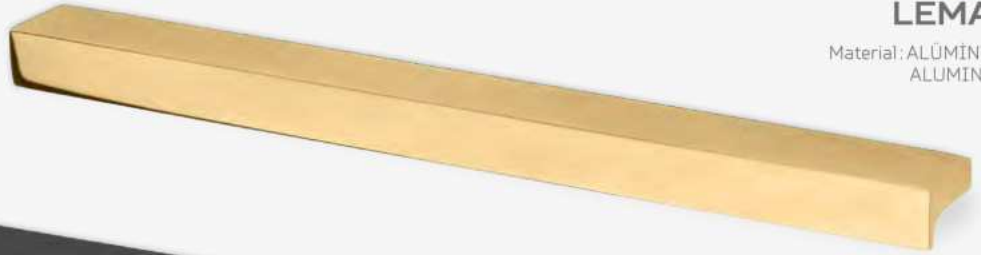

170

LEMAN

Material: ALÜMİNYUM
ALUMINIUM

ALTIN SARISI
GOLD YELLOW

MAT SİYAH
MATTE BLACK

KROM
CHROME

İNOKS
INOX

PROFİL : 20x13