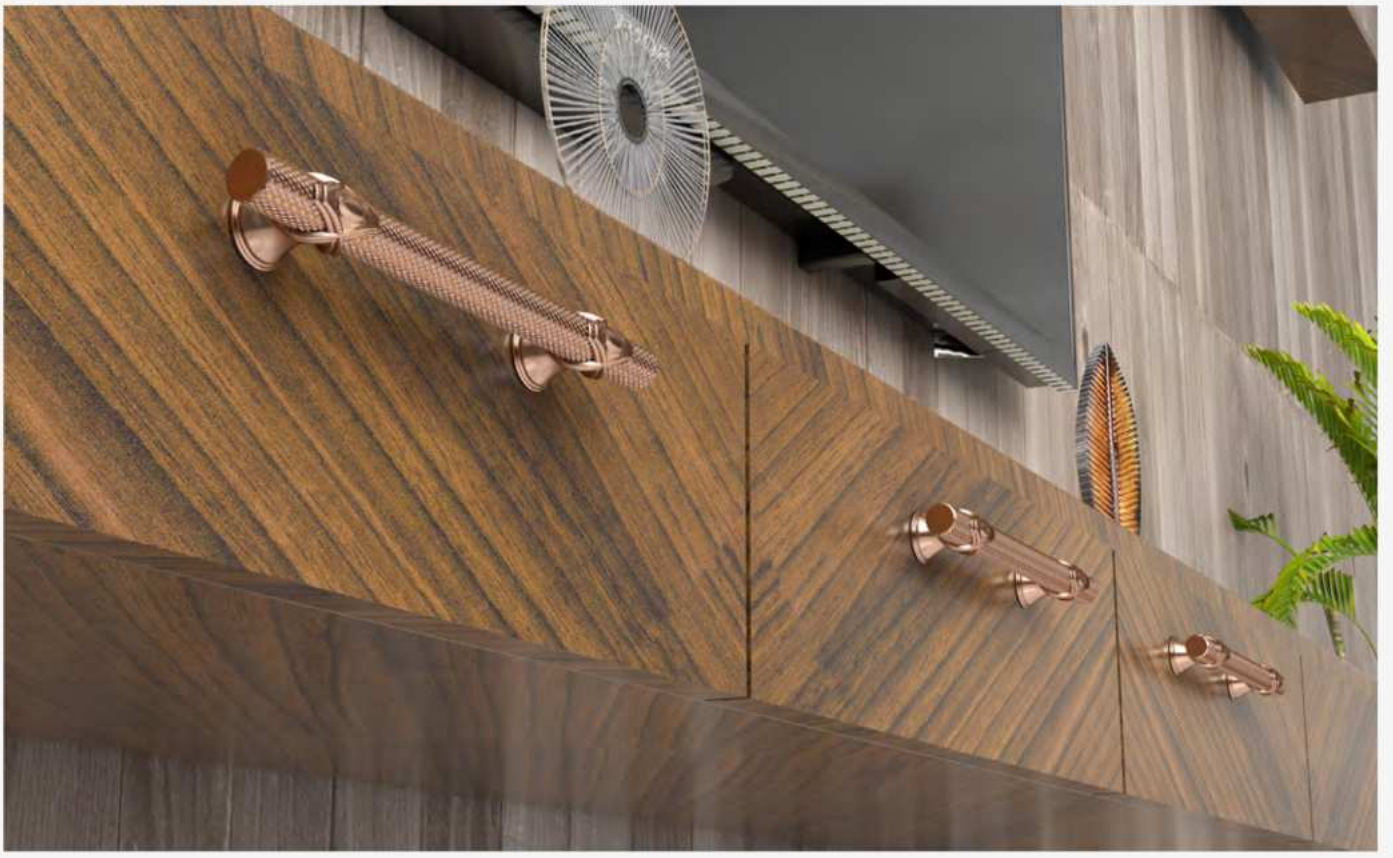

KL 373 GELİBOLU

Material: ZAMAK + ALÜMİNYUM
ZINC + ALUMINIUM

ANTİK BAKIR
ANCIENT COPPER

ANTİK SARI
ANCIENT YELLOW

RENK / COLOR	160-192 mm	224-256 mm	288-320 mm
KROM-BOYALI SATEN-BOYALI M.KROM CHROME-PAINTED SATIN-PAINTED M.CHROME	Yn	Yn	Yn
ANTİK SARI-ANTİK BAKIR ANCIENT YELLOW-ANCIENT COPPER	Yn	Yn	Yn
TEK RENKLER ONE COLOR	Yn	Yn	Yn
ÇİFT RENKLER DOUBLE COLOR	Yn	Yn	Yn
KUTU / BOX	25	25	25