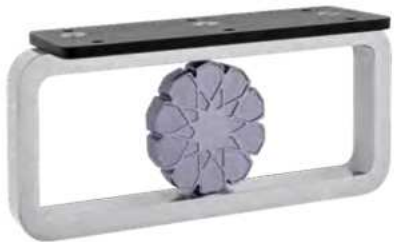

KROM-FÜME
CHROME-BLACK NICKEL

85 mm