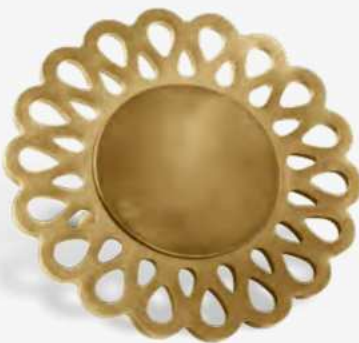

32 mm	64 mm
1.500	1.500

Z 152