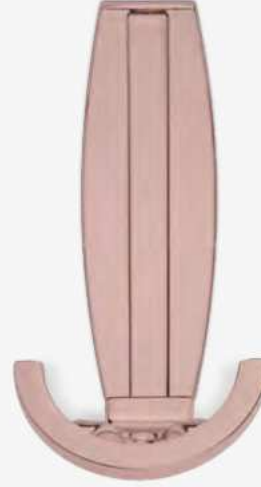

BRONZ
BRONZE