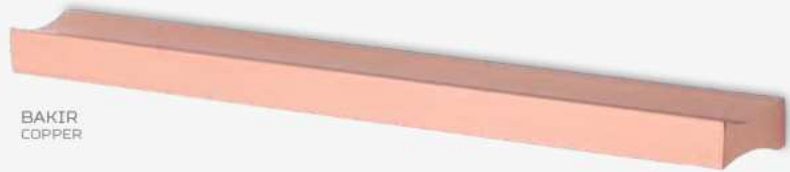

1295 NAVİGA

Material: ALÜMİNYUM
ALUMINIUM

ANTİK SARISI
ANCIENT YELLOW

BAKIR
COPPER

BRONZ
BRONZE

PROFİL : 20x10

RENK / COLOR	00	32 mm	64 mm	96 mm	128 mm	160 mm	192 mm	224 mm	320 mm	448 mm	480 mm	512 mm	672 mm
KROM-BOYALI SATEN-BOYALI M.KROM CHROME-PAINTED SATIN-PAINTED M.CHROME	Stk	Stk	Stk	Stk	Stk	Stk	Stk	Stk	Stk	Stk	Stk	Stk	Stk
ANTİK SARI-ANTİK BAKIR ANCIENT YELLOW-ANCIENT COPPER	Stk	Stk	Stk	Stk	Stk	Stk	Stk	Stk	Stk	Stk	Stk	Stk	Stk
TEK RENKLER ONE COLOR	Stk	Stk	Stk	Stk	Stk	Stk	Stk	Stk	Stk	Stk	Stk	Stk	Stk
ÇİFT RENKLER DOUBLE COLOR	Stk	Stk	Stk	Stk	Stk	Stk	Stk	Stk	Stk	Stk	Stk	Stk	Stk
KUTU / BOX	50	100	100	75	50	50	50	50	50	50	50	50	50