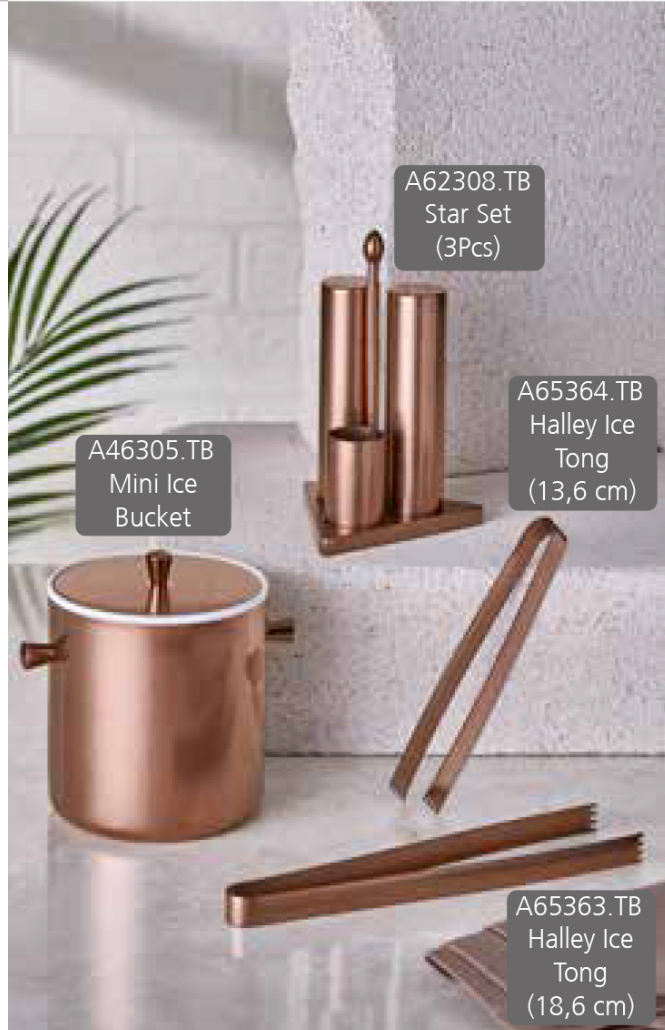

ESKİTME / RETRO

Kod	Ürün	Birim
A46305.TB	Mini Buz Kovası	Ad.
A62308.TB	Star Set - Üçlü	Ad.
A65363.TB	Halley Buz Maşa No:2	Ad.
A65364.TB	Halley Buz Maşa No:1	Ad.