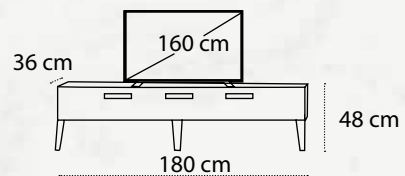

 **ROSE**
FURNITURE

Pcs : 40 kg / Pcs : 0.10 m³ / Packing Pcs : 2

TOKYO

CEVİZ

Kod:86

Pcs : 40 kg / Pcs : 0.10 m³ / Packing Pcs : 1

TOKYO
ANTRASİT
Kod:85

Pcs : 40 kg / Pcs : 0.10 m³ / Packing Pcs : 1