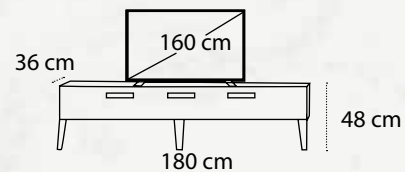

Pcs : 65 kg / Pcs : 0.30 m³ / Packing Pcs : 2

nehİR
AYTAŞI
Kod:31

 **ROSE**
FURNITURE

Pcs : 65 kg / Pcs : 0.30 m³ / Packing Pcs : 2

nehİR
CEVİZ
Kod:32

Pcs : 65 kg / Pcs : 0.30 m³ / Packing Pcs : 2

nehİR
KUM BEJİ
Kod:33