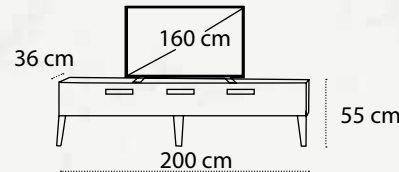

Pcs : 35 kg / Pcs : 0.28 m³ / Packing Pcs : 1