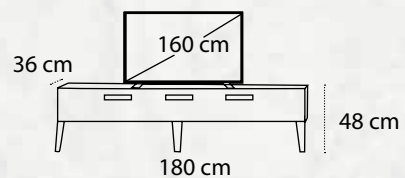

BERLİN

SIYAH

Kod:38

Pcs : 50 kg / Pcs : 0.12 m³ / Packing Pcs : 3