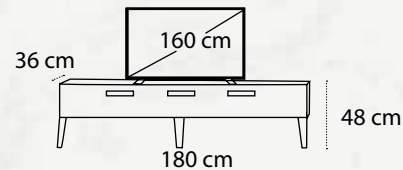

Pcs : 65 kg / Pcs : 0.30 m³ / Packing Pcs : 2

nehİR
AYTAŞI
Kod:31

 **ROSE**
FURNITURE

Pcs : 65 kg / Pcs : 0.30 m³ / Packing Pcs : 2

nehİR
CEVİZ
Kod:32

Pcs : 65 kg / Pcs : 0.30 m³ / Packing Pcs : 2

nehİR
KUM BEJİ
Kod:33