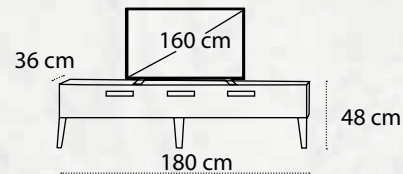

Kod:55

 **ROSE**
FURNITURE

Pcs : 45 kg / Pcs : 0.25 m³ / Packing Pcs : 1

KÖRFEZ

AYTAŞI

Kod:212

Pcs : 40 kg / Pcs : 0.12 m³ / Packing Pcs : 2

KÖRFEZ