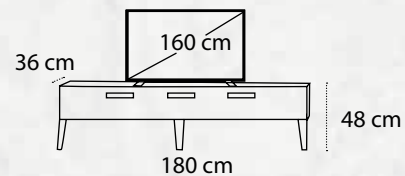

 **ROSE**
FURNITURE

Pcs : 40 kg / Pcs : 0.10 m³ / Packing Pcs : 2

TOKYO

CEVİZ

Kod:86

Pcs : 40 kg / Pcs : 0.10 m³ / Packing Pcs : 1

TOKYO
ANTRASİT
Kod:85

Pcs : 40 kg / Pcs : 0.10 m³ / Packing Pcs : 1