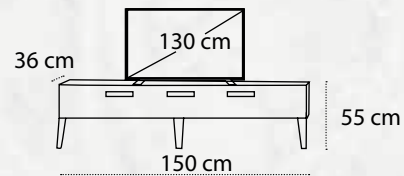

Pcs : 28 kg / Pcs : 0.10 m³ / Packing Pcs : 3