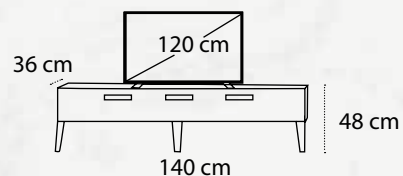

KRISTAL

KUM BEJI

Kod:106

Pcs : 28 kg / Pcs : 0.10 m³ / Packing Pcs : 2