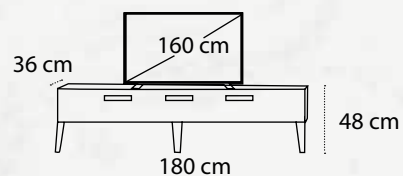

PIRLANTA

KUM BEJI

Kod:59

Pcs : 40 kg / Pcs : 0.12 m³ / Packing Pcs : 2