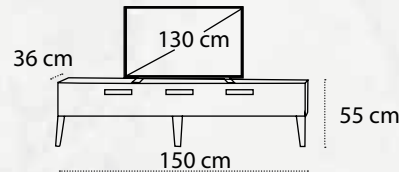

Bluetooth

Pcs : 30 kg / Pcs : 0.20 m³ / Packing Pcs : 1

IŞIK
SİYAH
Kod:23

3 Renk
RGB - 3 Color

Ses Sistemli
Speakers

Renk Kontrol
RGB Control

Bluetooth

Pcs : 30 kg / Pcs : 0.20 m³ / Packing Pcs : 1