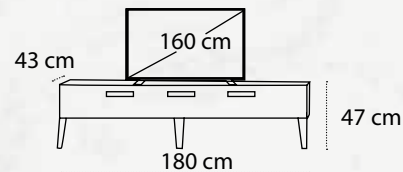

BERLİN

SIYAH

Kod:38

Pcs : 50 kg / Pcs : 0.12 m³ / Packing Pcs : 3

OVA
AYTAŐI
Kod:39

Pcs : 40 kg / Pcs : 0.28 m³ / Packing Pcs : 1

azra
SİYAH
Kod:210

Pcs : 40 kg / Pcs : 0.28 m³ / Packing Pcs : 1