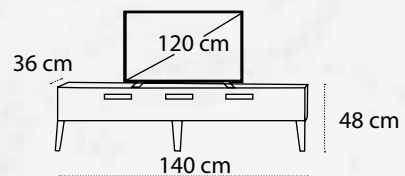

DURU
CEVİZ
Kod:120

Pcs : 28 kg / Pcs : 0.08 m³ / Packing Pcs : 2