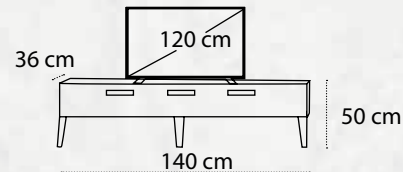

Kod:108

 **ROSE**
FURNITURE

Pcs : 28 kg / Pcs : 0.10 m³ / Packing Pcs : 2

DAMLA

SIYAH

Kod:109

Pcs : 28 kg / Pcs : 0.08 m³ / Packing Pcs : 2

DAMLA