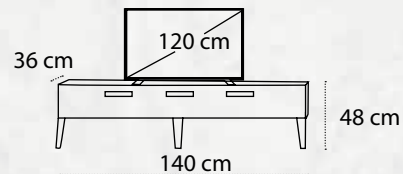

PRİZMA

SIYAH

Kod:103

Pcs : 28 kg / Pcs : 0.10 m³ / Packing Pcs : 2