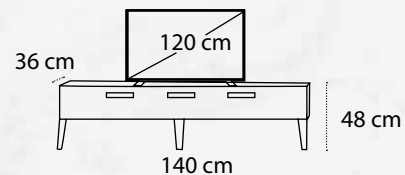

KRISTAL

SIYAH

Kod:104

Pcs : 28 kg / Pcs : 0.10 m³ / Packing Pcs : 2