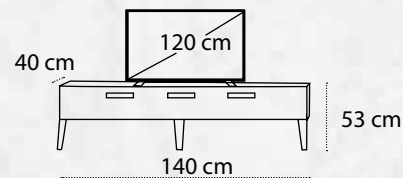

KARACA
SİYAH - KROM
Kod:88

Pcs : 32 kg / Pcs : 0.22 m³ / Packing Pcs : 1

KARACA

KUM BEJİ - KROM

Kod:87

Pcs : 32 kg / Pcs : 0.22 m³ / Packing Pcs : 1

KARACA
AYTAŞI - GOLD
Kod:89

Pcs : 32 kg / Pcs : 0.22 m³ / Packing Pcs : 1