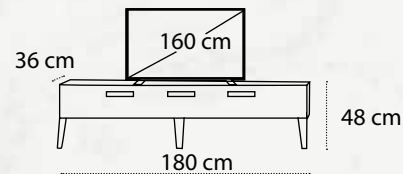

KÖRFEZ

KUM BEJİ

Kod:57

Pcs : 40 kg / Pcs : 0.12 m³ / Packing Pcs : 2