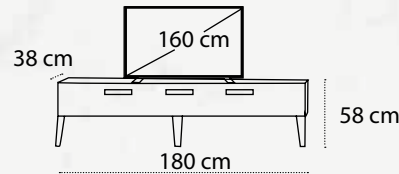

Pcs : 42 kg / Pcs : 0.15 m³ / Packing Pcs : 3