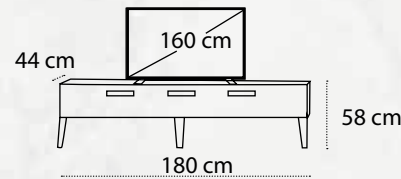

Pcs : 45 kg / Pcs : 0.32 m³ / Packing Pcs : 1