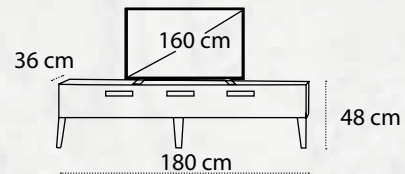

EFLATUN

AYTAŞI
Kod:54

Pcs : 45 kg / Pcs : 0.25 m³ / Packing Pcs : 1