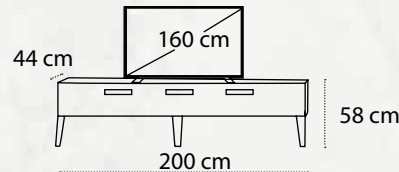

Renk Kontrol
RGB Control

8 Ses Sistemli
Speakers

Bluetooth

Pcs : 55 kg / Pcs : 0.36 m³ / Packing Pcs : 1

ANADOLU
SİYAH-KROM
Kod:07

3 Renk
RGB - 3 Color

Ses Sistemli
Speakers

Renk Kontrol
RGB Control