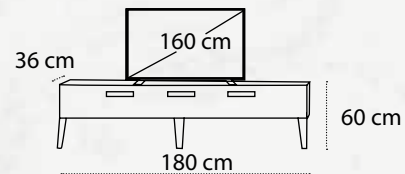

 **ROSE
FURNITURE**

Pcs : 42 kg / Pcs : 0.26 m³ / Packing Pcs : 2

VENÜS

CEVİZ

Kod:52

 **ROSE**
FURNITURE

Pcs : 42 kg / Pcs : 0.12 m³ / Packing Pcs : 1

VENÜS