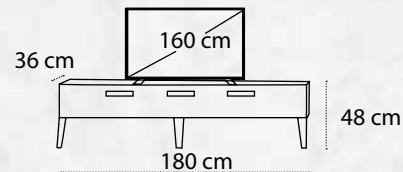

 **ROSE
FURNITURE**

Pcs : 42 kg / Pcs : 0.26 m³ / Packing Pcs : 2

VENÜS

CEVİZ

Kod:52

 **ROSE**
FURNITURE

Pcs : 42 kg / Pcs : 0.12 m³ / Packing Pcs : 1

VENÜS