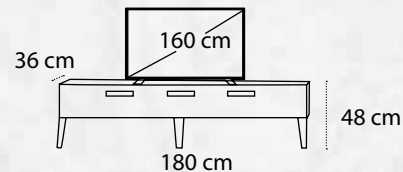

KÖRFEZ

SIYAH

Kod:58

Pcs : 40 kg / Pcs : 0.12 m³ / Packing Pcs : 2