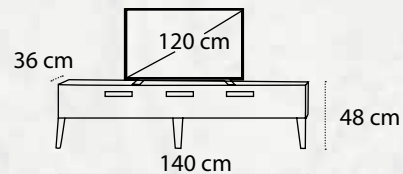

PRİZMA
ANTRASİT
Kod:101

Pcs : 28 kg / Pcs : 0.10 m³ / Packing Pcs : 2