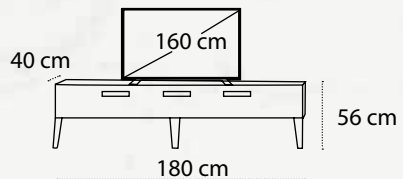

Pcs : 50 kg / Pcs : 0.35 m³ / Packing Pcs : 1