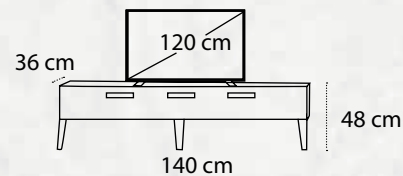

ENDÜLÜS

ANTRASİT

Kod:107

Pcs : 28 kg / Pcs : 0.10 m³ / Packing Pcs : 2