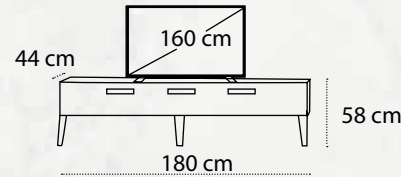

Pcs : 45 kg / Pcs : 0.32 m³ / Packing Pcs : 1

TUNA
SIYAH - KROM
Kod:11

3 Renk
RGB - 3 Color

Ses Sistemli
Speakers

Renk Kontrol
RGB Control

Bluetooth

Pcs : 45 kg / Pcs : 0.32 m³ / Packing Pcs : 1

MADRID
AYTAŞI
Kod:200