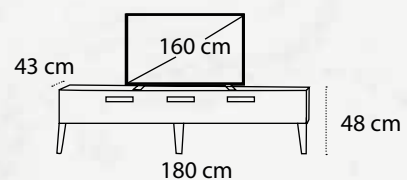

BUHARA
KUM BEJİ
Kod:43

Pcs : 40 kg / Pcs : 0.28 m³ / Packing Pcs : 2