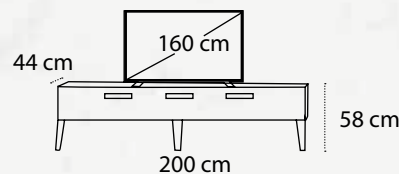

Pcs : 55 kg / Pcs : 0.36 m³ / Packing Pcs : 1