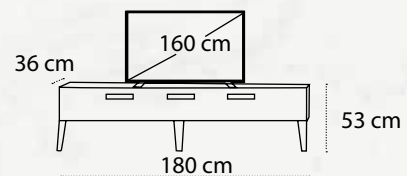

Pcs : 42 kg / Pcs : 0.15 m³ / Packing Pcs : 3