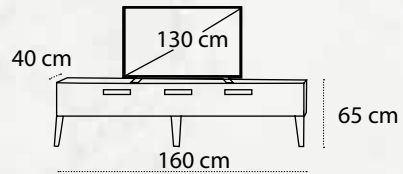

Pcs : 30 kg / Pcs : 0.30 m³ / Packing Pcs : 1

4

Ses Sistemli
Speakers