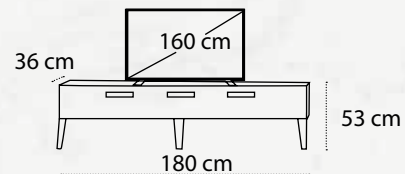

Pcs : 42 kg / Pcs : 0.15 m³ / Packing Pcs : 3