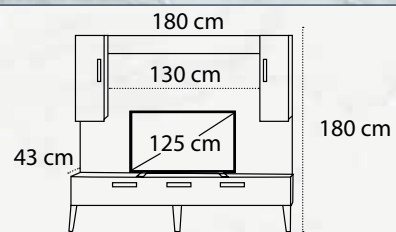

EGE
ANTRASİT
Kod:37

Pcs : 65 kg / Pcs : 0.30 m³ / Packing Pcs : 3