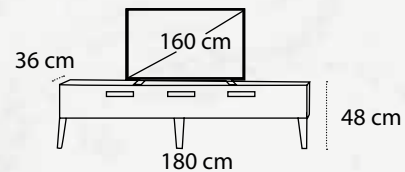

Pcs : 42 kg / Pcs : 0.12 m³ / Packing Pcs : 1