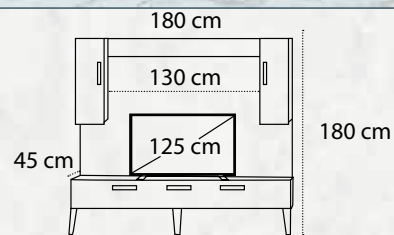

GEDİZ
ANTRASİT
Kod:28

Pcs : 90 kg / Pcs : 0.18 m³ / Packing Pcs : 4