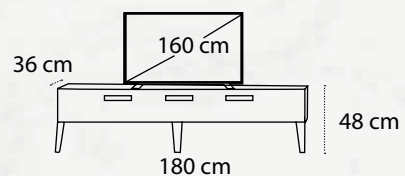

EFLATUN

KUM BEJİ

Kod:53

Pcs : 45 kg / Pcs : 0.25 m³ / Packing Pcs : 1