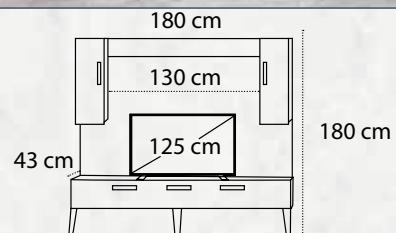

LILYA
SIYAH
Kod:34