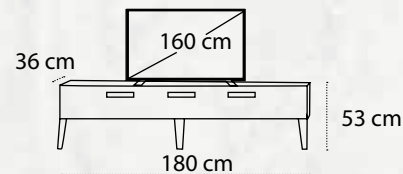

Pcs : 42 kg / Pcs : 0.15 m³ / Packing Pcs : 3