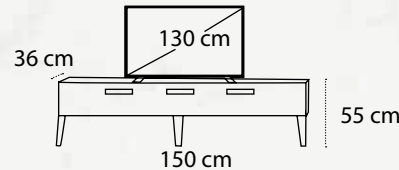

Bluetooth

Pcs : 30 kg / Pcs : 0.20 m³ / Packing Pcs : 1

IŞIK
SİYAH
Kod:23

3 Renk
RGB - 3 Color

Ses Sistemli
Speakers

Renk Kontrol
RGB Control

Bluetooth

Pcs : 30 kg / Pcs : 0.20 m³ / Packing Pcs : 1