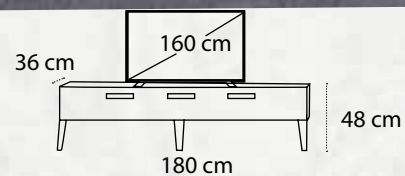

Pcs : 40 kg / Pcs : 0.10 m³ / Packing Pcs : 2

ARTOS

AYTAŞI
Kod:75

 **ROSE**
FURNITURE

Pcs : 40 kg / Pcs : 0.10 m³ / Packing Pcs : 2

ARTOS
KUM BEJI
Kod:76

Pcs : 40 kg / Pcs : 0.10 m³ / Packing Pcs : 2

MERCAN