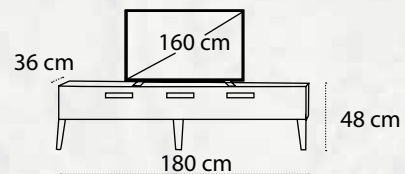

PIRLANTA

AYTAŞI

Kod:60