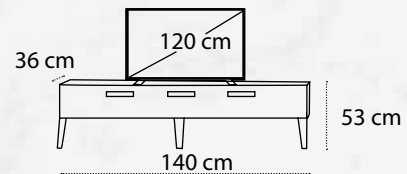

Pcs : 30 kg / Pcs : 0.20 m³ / Packing Pcs : 1