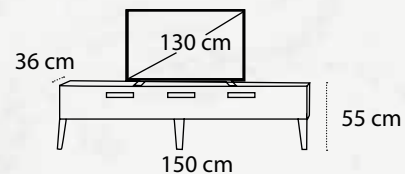

Pcs : 28 kg / Pcs : 0.10 m³ / Packing Pcs : 3