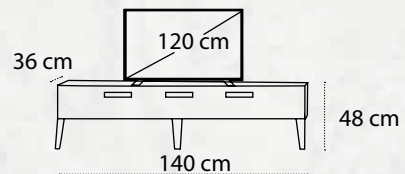

DURU
AYTAŐI
Kod:121

Pcs : 28 kg / Pcs : 0.08 m³ / Packing Pcs : 2