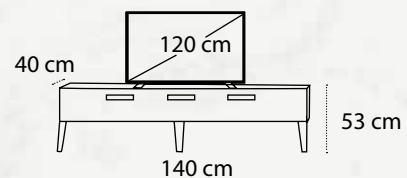

KARACA
SİYAH - KROM
Kod:88

Pcs : 32 kg / Pcs : 0.22 m³ / Packing Pcs : 1

KARACA

KUM BEJİ - KROM

Kod:87

Pcs : 32 kg / Pcs : 0.22 m³ / Packing Pcs : 1

KARACA
AYTAŞI - GOLD
Kod:89

Pcs : 32 kg / Pcs : 0.22 m³ / Packing Pcs : 1