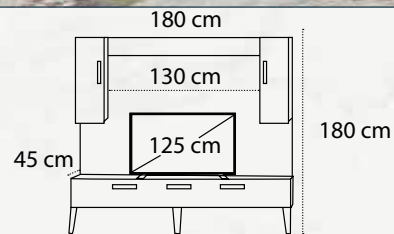

GEDİZ
AYTAŞI
Kod:29

Pcs : 90 kg / Pcs : 0.18 m³ / Packing Pcs : 4