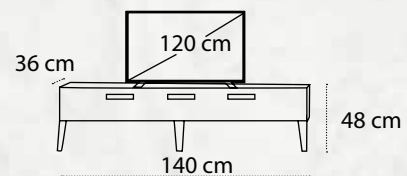

DURU
ANTRASİT
Kod:119

Pcs : 28 kg / Pcs : 0.08 m³ / Packing Pcs : 2