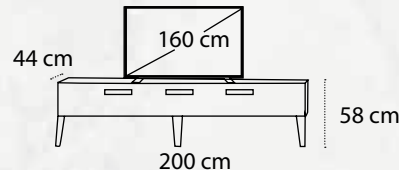

Renk Kontrol
RGB Control

Bluetooth

Pcs : 50 kg / Pcs : 0.35 m³ / Packing Pcs : 1

ANADOLU
AYTAŞI - GOLD
Kod:04

6

3 Renk
RGB - 3 Color
Ses Sistemli
Speakers

Renk Kontrol
RGB Control
Bluetooth

Pcs : 55 kg / Pcs : 0.36 m³ / Packing Pcs : 1