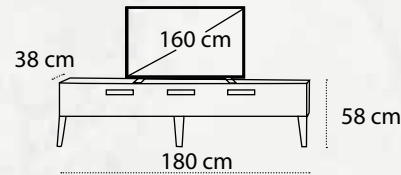

Pcs : 42 kg / Pcs : 0.15 m³ / Packing Pcs : 3