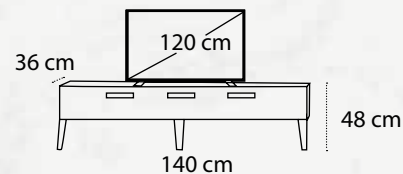

PRİZMA

AYYTAŞI

Kod:102

Pcs : 28 kg / Pcs : 0.10 m³ / Packing Pcs : 2