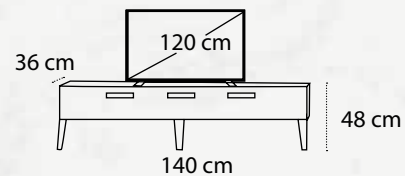

Kod:108

 **ROSE**
FURNITURE

Pcs : 28 kg / Pcs : 0.10 m³ / Packing Pcs : 2

DAMLA

SIYAH

Kod:109

Pcs : 28 kg / Pcs : 0.08 m³ / Packing Pcs : 2

DAMLA