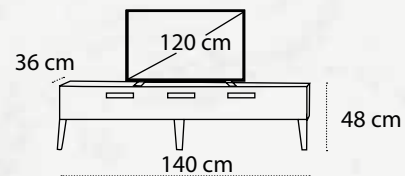

PRİZMA

CEVİZ

Kod:100

Pcs : 28 kg / Pcs : 0.10 m³ / Packing Pcs : 2