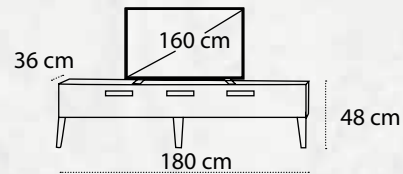

PIRLANTA

CEVİZ

Kod:62

Pcs : 40 kg / Pcs : 0.12 m³ / Packing Pcs : 2