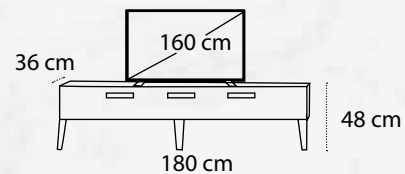

Kod:63

 **ROSE**
FURNITURE

Pcs : 40 kg / Pcs : 0.12 m³ / Packing Pcs : 2

TIRYAKI

SIYAH

Kod:64

Pcs : 40 kg / Pcs : 0.12 m³ / Packing Pcs : 2

TIRYAKI
KUM BEJİ
Kod:65