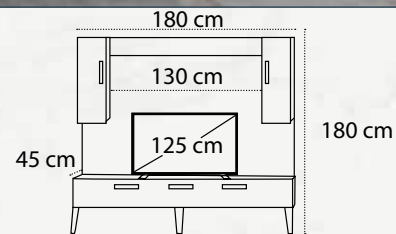

CEYHAN
AYTAŞI
Kod:27