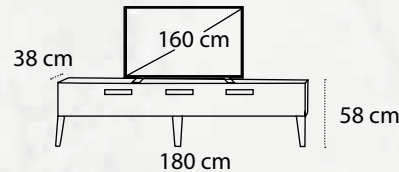

Pcs : 42 kg / Pcs : 0.15 m³ / Packing Pcs : 3