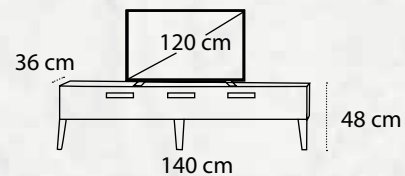

KRİSTAL

AYTAŞI

Kod:105

Pcs : 28 kg / Pcs : 0.10 m³ / Packing Pcs : 2