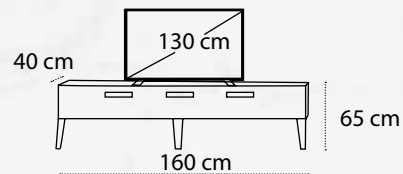

Ilgaz
SIYAH
Kod:01

3 Renk
RGB - 3 Color

Ses Sistemli
Speakers

Renk Kontrol
RGB Control

Bluetooth

Pcs : 30 kg / Pcs : 0.30 m³ / Packing Pcs : 1

Ilgaz
AYTAŞI
Kod:02

3 Renk
RGB - 3 Color