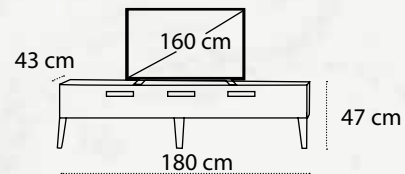

MARAL
CEVİZ
Kod:45

Pcs : 40 kg / Pcs : 0.28 m³ / Packing Pcs : 1