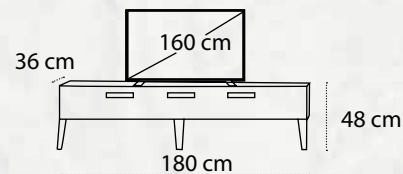

Kod:63

 **ROSE**
FURNITURE

Pcs : 40 kg / Pcs : 0.12 m³ / Packing Pcs : 2

TIRYAKI

SIYAH

Kod:64

Pcs : 40 kg / Pcs : 0.12 m³ / Packing Pcs : 2

TIRYAKI
KUM BEJİ
Kod:65