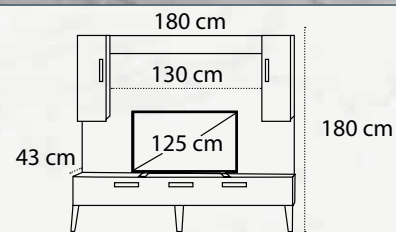

LILYA
KUM BEJI
Kod:35

Pcs : 65 kg / Pcs : 0.30 m³ / Packing Pcs : 3