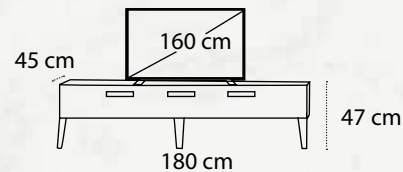

azra
AYTAŞI
Kod:211

Pcs : 40 kg / Pcs : 0.28 m³ / Packing Pcs : 1