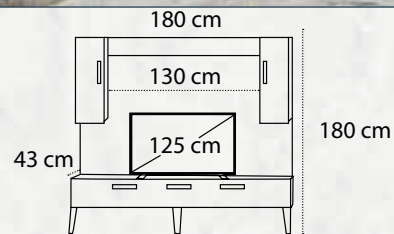

EGE
AYTAŞI
Kod:36