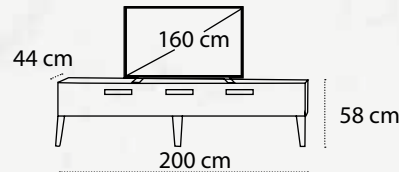

Pcs : 55 kg / Pcs : 0.36 m³ / Packing Pcs : 1