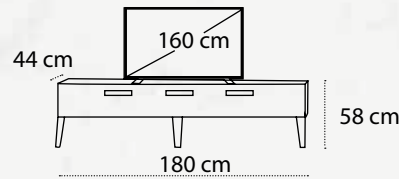

Pcs : 45 kg / Pcs : 0.32 m³ / Packing Pcs : 1

MADRID
SİYAH
Kod:201

3 Renk
RGB - 3 Color

Ses Sistemli
Speakers

Renk Kontrol
RGB Control

Bluetooth

Pcs : 45 kg / Pcs : 0.32 m³ / Packing Pcs : 1

ALFA
KUM BEJİ
Kod:14