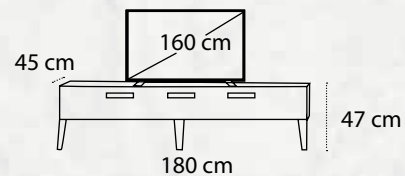

BERLİN

SIYAH

Kod:38

Pcs : 50 kg / Pcs : 0.12 m³ / Packing Pcs : 3

OVA
AYTAŐI
Kod:39

Pcs : 40 kg / Pcs : 0.28 m³ / Packing Pcs : 1

azra
SİYAH
Kod:210

Pcs : 40 kg / Pcs : 0.28 m³ / Packing Pcs : 1