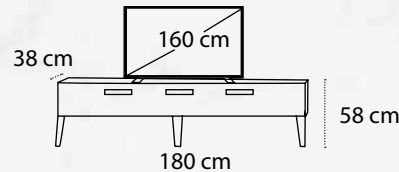

Pcs : 42 kg / Pcs : 0.15 m³ / Packing Pcs : 3