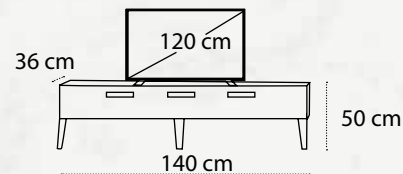

DAMLA

AYTAŞI

Kod:110

Pcs : 28 kg / Pcs : 0.08 m³ / Packing Pcs : 2