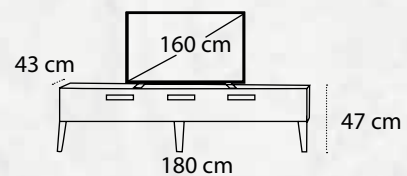

MARAL

SIYAH

Kod:44

Pcs : 40 kg / Pcs : 0.28 m³ / Packing Pcs : 1