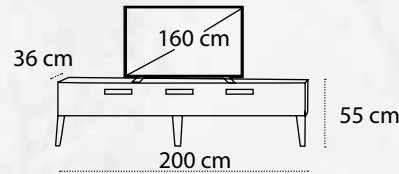

Bluetooth

Pcs : 55 kg / Pcs : 0.36 m³ / Packing Pcs : 1

ATEŞ
AYTAŞI
Kod:08

3 Renk
RGB - 3 Color
Ses Sistemli
Speakers

Renk Kontrol
RGB Control
Bluetooth

Pcs : 35 kg / Pcs : 0.28 m³ / Packing Pcs : 1

ATEŞ
SİYAH
Kod:09