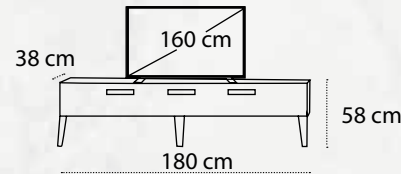

Bluetooth

Pcs : 42 kg / Pcs : 0.15 m³ / Packing Pcs : 3

ALFA
AYTAŐI
Kod:15

3 Renk
RGB - 3 Color
Ses Sistemli
Speakers
18

Renk Kontrol
RGB Control
Bluetooth

Pcs : 42 kg / Pcs : 0.15 m³ / Packing Pcs : 3

VENEDİK
AYTAŞI
Kod:202