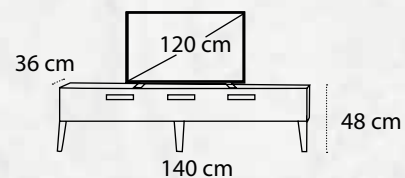

DUBAİ

AYTAŞI

Kod:98

Pcs : 28 kg / Pcs : 0.10 m³ / Packing Pcs : 2

DUBAI

SIYAH

Kod:99

Pcs : 28 kg / Pcs : 0.10 m³ / Packing Pcs : 2