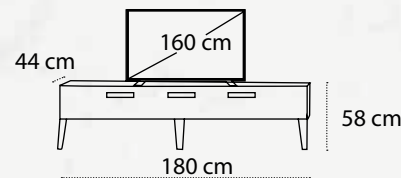

Pcs : 45 kg / Pcs : 0.32 m³ / Packing Pcs : 1

TUNA
SIYAH - KROM
Kod:11

3 Renk
RGB - 3 Color

Ses Sistemli
Speakers

Renk Kontrol
RGB Control

Bluetooth

Pcs : 45 kg / Pcs : 0.32 m³ / Packing Pcs : 1

MADRID
AYTAŞI
Kod:200