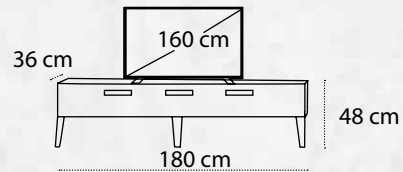

Pcs : 65 kg / Pcs : 0.30 m³ / Packing Pcs : 2

nehİR
AYTAŞI
Kod:31

 **ROSE**
FURNITURE

Pcs : 65 kg / Pcs : 0.30 m³ / Packing Pcs : 2

nehİR
CEVİZ
Kod:32

Pcs : 65 kg / Pcs : 0.30 m³ / Packing Pcs : 2

nehİR
KUM BEJİ
Kod:33