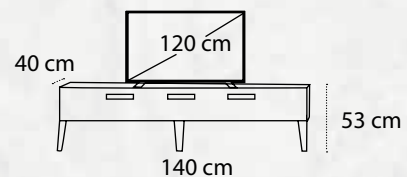

KARACA
SİYAH - KROM
Kod:88

Pcs : 32 kg / Pcs : 0.22 m³ / Packing Pcs : 1