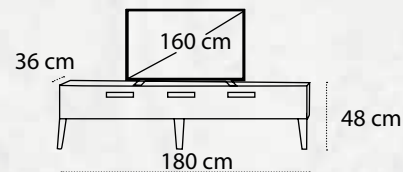

Pcs : 65 kg / Pcs : 0.30 m³ / Packing Pcs : 2

nehİR
AYTAŞI
Kod:31

 **ROSE**
FURNITURE

Pcs : 65 kg / Pcs : 0.30 m³ / Packing Pcs : 2

nehİR
CEVİZ
Kod:32

Pcs : 65 kg / Pcs : 0.30 m³ / Packing Pcs : 2

nehİR
KUM BEJİ
Kod:33