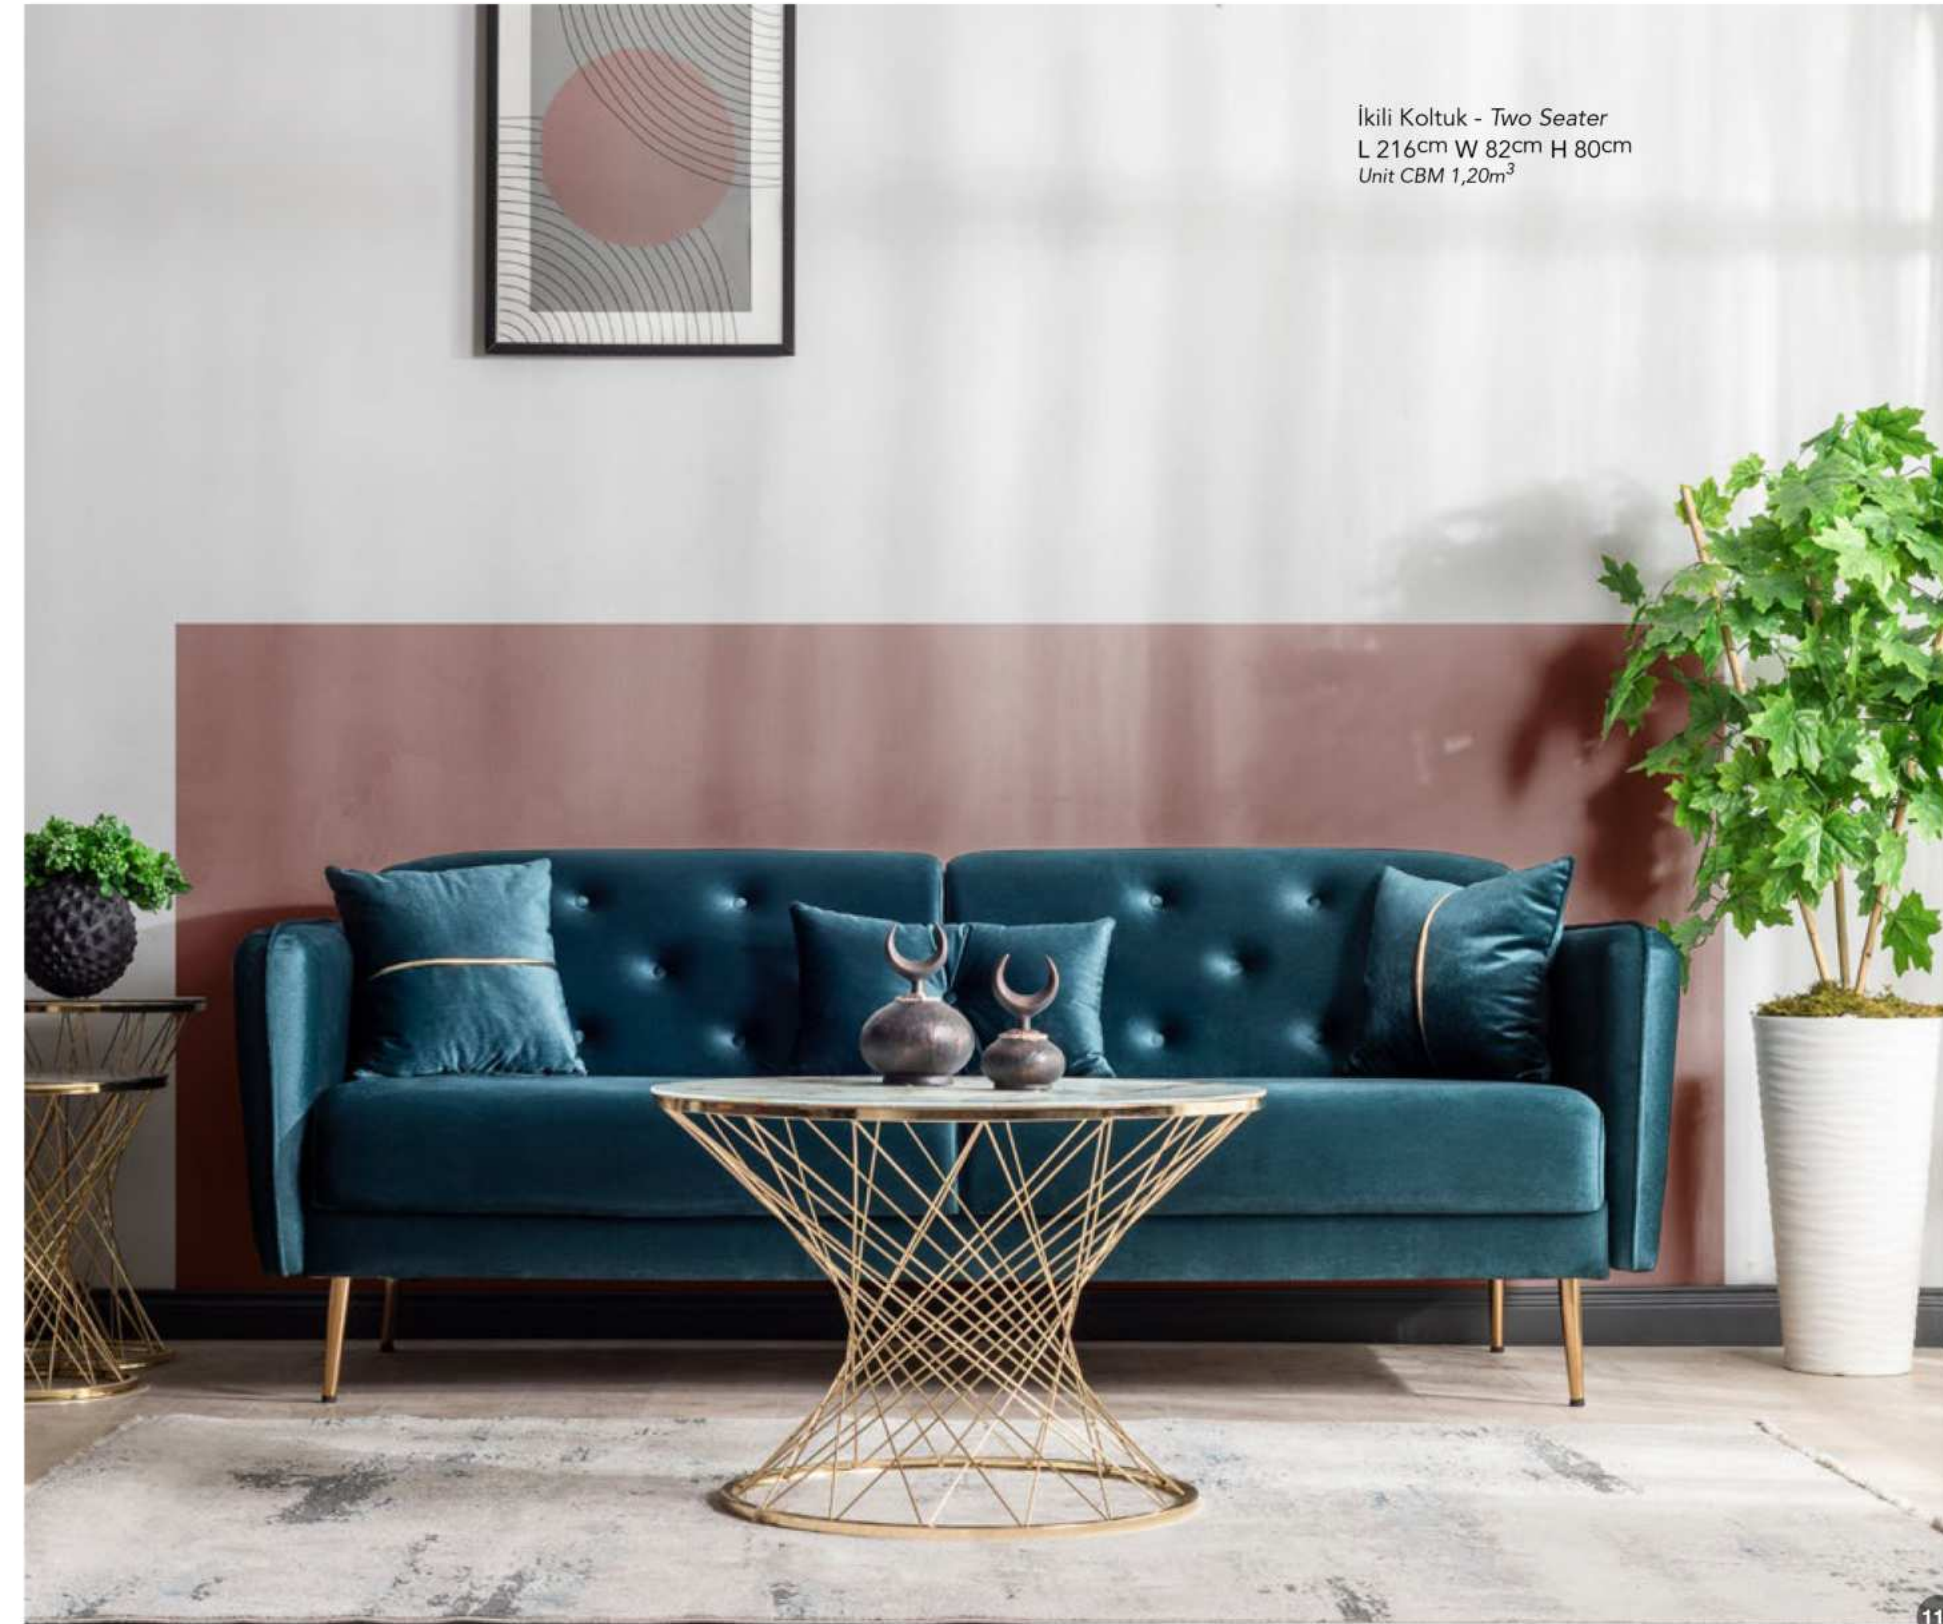

Yumuşak Kumaş  
Soft Touch Fabric

Yatak Olma  
Being Bed

Yüksek Ayak  
High Legs

Döndürülebilir Sırt  
Rotatable Back

Temizlik Robotu  
Cleaning Robot

İkili Koltuk - Two Seater  
L 216cm W 82cm H 80cm  
Unit CBM 1,20m<sup>3</sup>